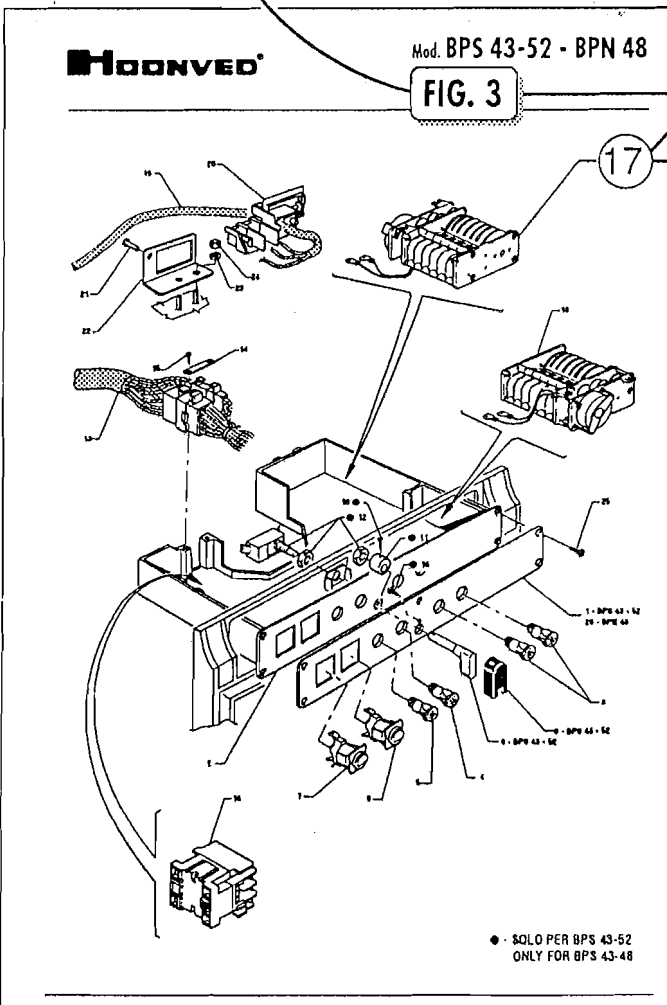

Mod. BPS 43-52 - BPN 48 **HOONVED®**
FIG. 3

POS. REF.	N° C. CODE I	DICE IMBER	DESCRIZION
17	32082		TIMER CICLO