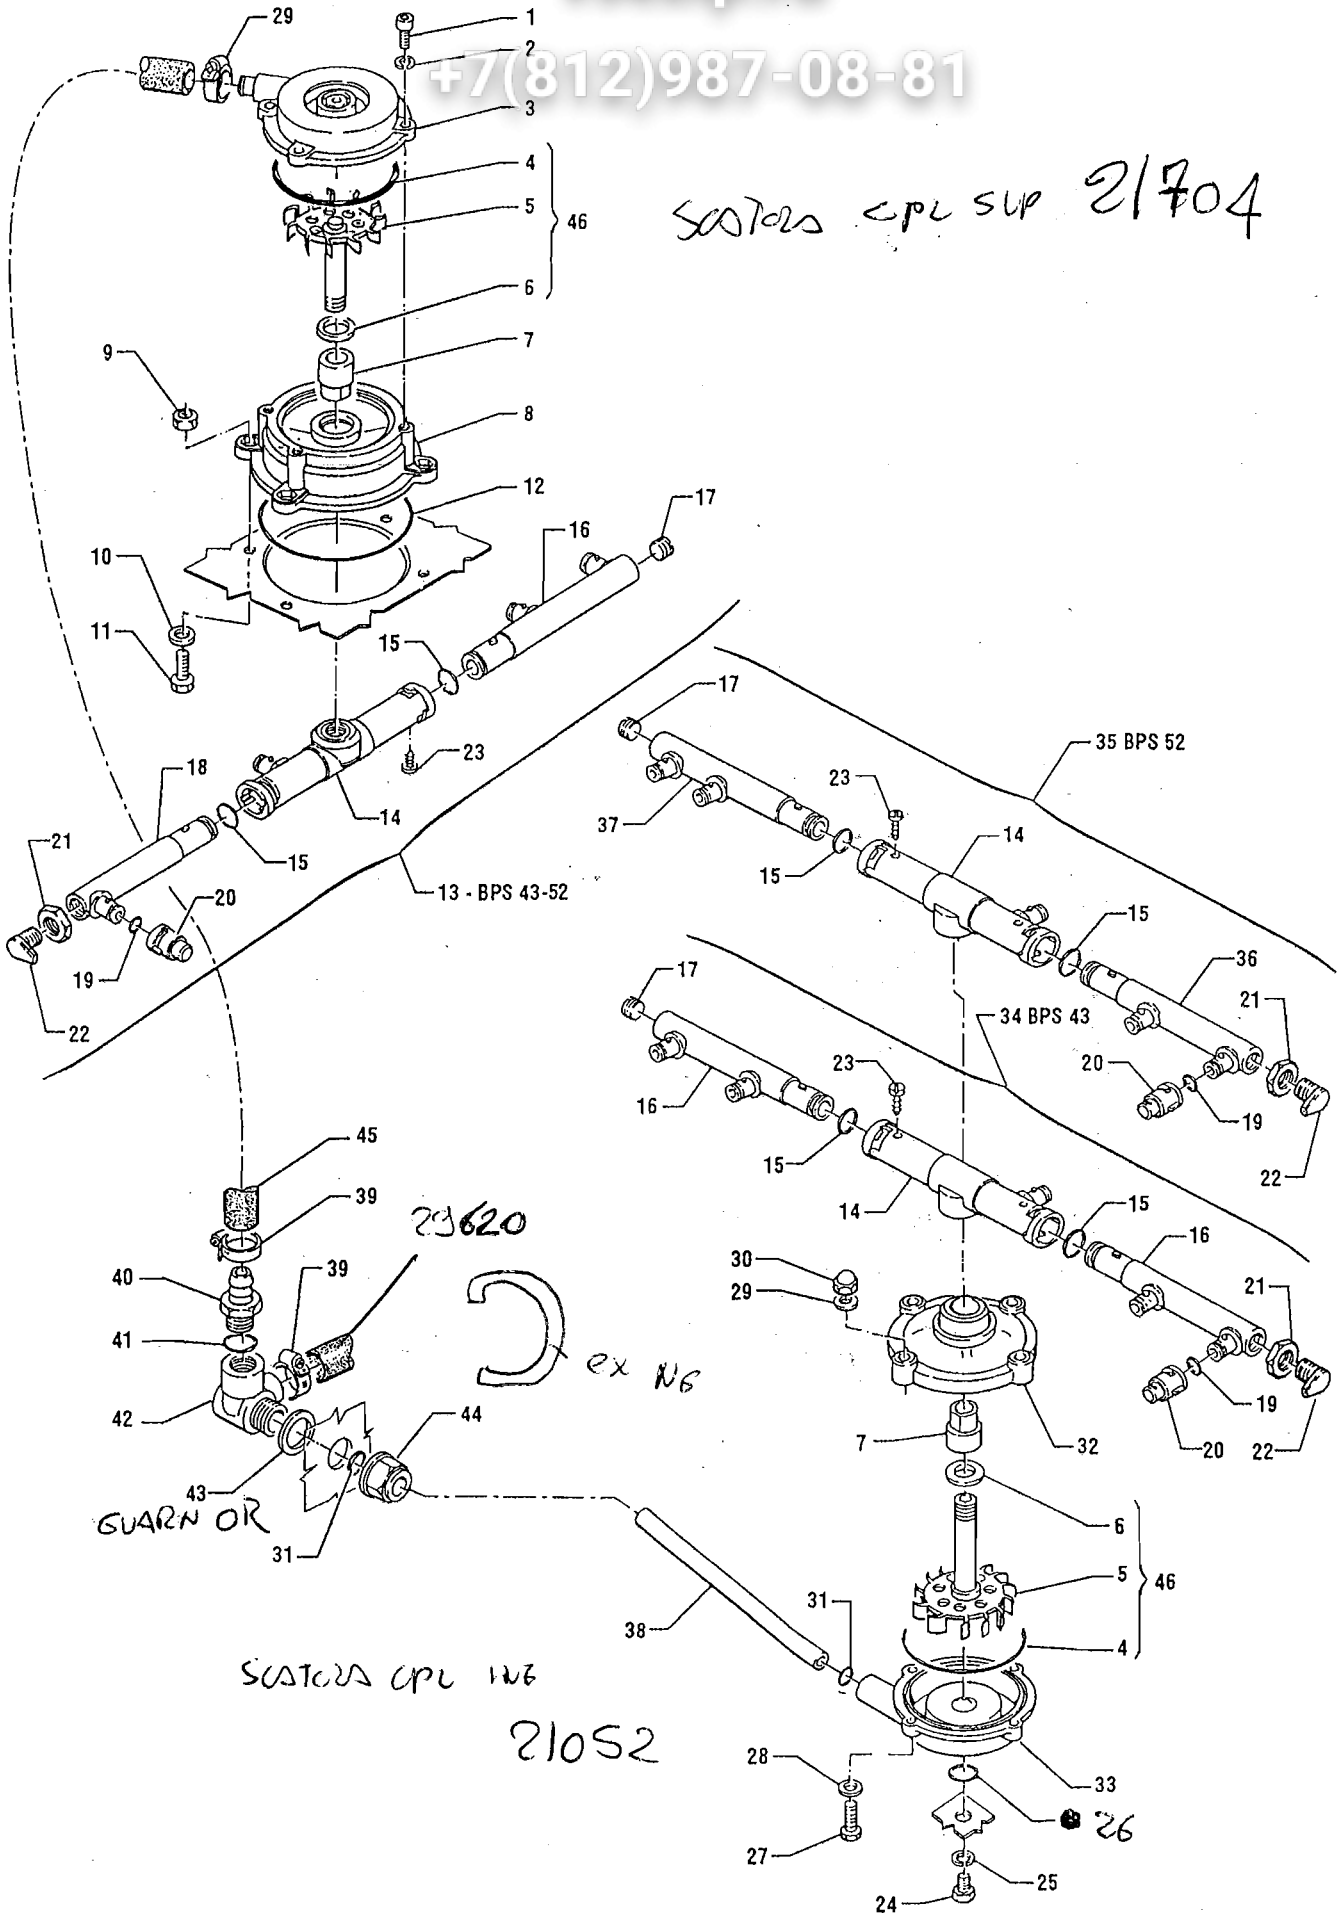

Mod. **BPS 43 - 52**

Зип Обществит

HONVED®

FIG. 4

ASTE LAVAGGIO
WASH ARMS

vsezip.ru

+7(812)987-08-81

POS. REF.	N° CODICE CODE NUMBER	DENOMINAZIONE	DESCRIPTION
1	- 25725	VITE BRUGOLA 6 x 16	SCREW 6 x 14
2	- 25750	RONDELLA SPACCATA	SPLIT WASHER
3	- ~~31446~~ 31446	SCATOLA TURBO	TURBO BOX
4	- 31386	GUARNIZIONE OR <i>ex 30472</i>	O- RING GASKET
5	- 31511	TURBINA	TURBINE
6	- 18345	ANELLO IN CERAMICA	CERAMIC RING
7	- 31535	BUSSOLA	BUSH
8	- 31450	FLANGIA	FLANGE
9	- 25775	DADO 6 MA	NUT 6 MA
10	- 25090	GUARNIZIONE <i>Rondellus NYLON</i>	GASKET
11	- 25715	VITE 6 x 16	SCREW 6 x 16
12	- 30478	GUARNIZIONE OR	OR GASKET
13	- 21032	ASTA SUP. COMPLETA BPS 43- 52	COMPLETE UPPER RINSE ARM BPS 43-52
14	- 30406	- TE CENTRALE	- CENTRAL TE
15	- 29670	- GUARNIZIONE OR	- O- RING GASKET
16	- 30410	- ASTA RISCIAQUO 2 GETTI	- RINSE ARM 2 JETS
17	- 30412	- TAPPINO	- LITTLE PLUG
18	- 30411	- ASTA RISCIAQUO 1 GETTO	- RINSE ARM 1 JET
19	- 30475	- GUARNIZIONE OR	- O- RING GASKET
20	- 31384	- GETTO RISCIAQUO	- RINSE JETS
21	- 25110	- DADO M12	- NUT M12
22	- 31615	- REGOLATORE DI VELOCITA'	- SPEED GOVERNOR
23	- 25684	- VITE AUTOFILETTANTE 2,9 x 9,5	- SELF- TAPPING SCREW 2,9 x 9,5
24	- 25728	VITE TE M8 x 10	SCREW M8 x 10
25	- 25751	RONDELLA SPACCATA	SPLIT WASHER
26	- 25243	GUARNIZIONE OR	O- RING GASKET
27	- 25720	VITE TE M6 x 30	SCREW M6 x 30
28	- 25745	RONDELLA PIANA Ø 6	FLAT WASHER 6 dia.
29	- 25750	RONDELLA SPACCATA Ø 6	SPLIT WASHER
30	- 25787	DADO CIECO 6 MA	CAP NUT 6 MA
31	- 30473	GUARNIZIONE OR	O- RING GASKET
32	- 31471	FLANGIA	FLANGE
33	- 31447	SCATOLA	BOX
34	- 21033	ASTA RISC. INF. COMPL. BPS 43	COMPLETE DOWN RINSE ARM BPS 43
35	- 21061	ASTA RISC. INF. BPS 52	COMPLETE DOWN RINSE ARM BPS 52
36	- 30407	- ASTA 2 GETTI	- ARM 2 JETS
37	- 30408	- ASTA 2 GETTI	- ARM 2 JETS
38	- 17585	TUBO ALIMENTAZIONE RISC.	TUBE
39	- 25803	FASCETTA STRINGITUBO	JUBILEE CLIP
40	- 17564	PORTAGOMMA	RUBBER HOLDER
41	- 25243	GUARNIZIONE OR	OR WASHER
42	- 30431	RACCORDO A "T"	"T" CONNECTION
43	- 30944	GUARNIZIONE PIANA <i>OR</i>	FLAT WASHER
44	- 30433	DADO BLOCCAGGIO	BLOCKING NUT
45	- 30656	MANICOTTO AL. RISC. SUP.	ELBOW

+7(812)987-08-81

SOSTORS CPL SUP 21704