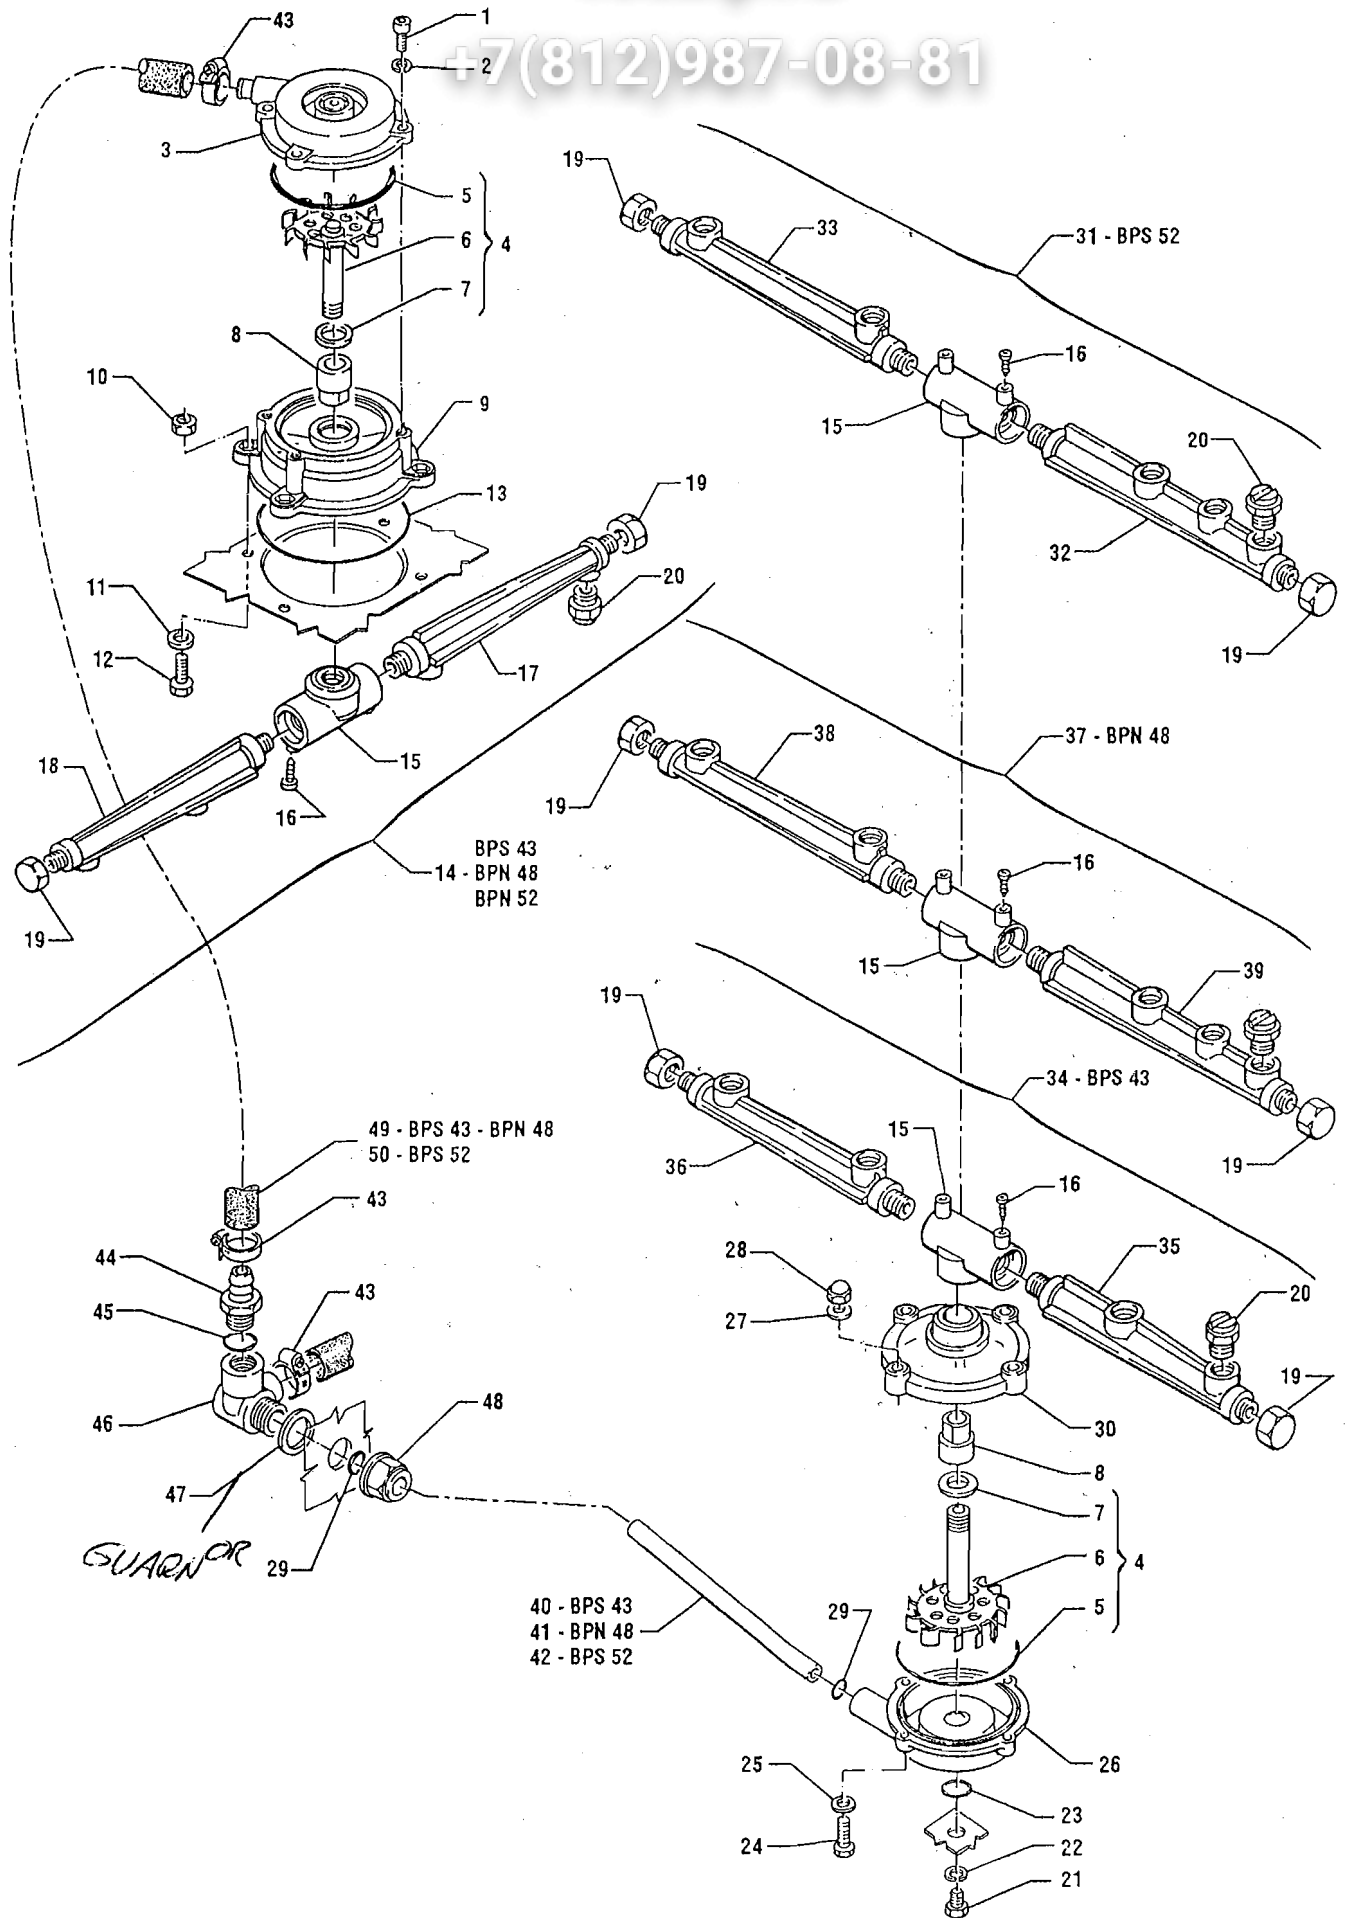

FIG. 4/A REV. 04/93

ASTE LAVAGGIO
WASH ARMS

POS. REF.	N° CODICE CODE NUMBER	DENOMINAZIONE	DESCRIPTION
1	- 25725	VITE BRUGOLA 6 x 16	SCREW 6 x 16
2	- 25750	RONDELLA SPACCATA	SPLIT WASHER
3	- ~~31446~~ 31446	SCATOLA TURBO	TURBO BOX
4	- 21316	KIT TURBINA	TURBINE KIT
5	- 31386	- GUARNIZIONE OR <i>ex 30472</i>	- O- RING GASKET
6	- 31511	- TURBINA	- TURBINE
7	- 18345	- ANELLO IN CERAMICA	- CERAMIC RING
8	- 31535	BUSSOLA	BUSH
9	- 31450	FLANGIA	FLANGE
10	- 25775	DADO 6 MA	NUT 6 MA
11	- 25090	GUARNIZIONE RONDELLA NYLON	GASKET
12	- 25715	VITE 6 x 16	SCREW 6 x 16
13	- 30478	GUARNIZIONE OR	OR GASKET
14	- 21710	ASTA SUP. COMPLETA BPS 43- 52 - BPN 48	COMPLETE UPPER RINSE ARM BPS 43-52 - BPN 48
15	- 32165	- TE CENTRALE	- CENTRAL TE
16	- 25684	- VITE AUTOFILETTANTE TC 2,9 x 9,5	- SELF-TAPPING TC SCREW 2,9 x 9,5
17	- 32176	- BRACCIO ASTA (114)	- RINSE ARM (114)
18	- 32177	- BRACCIO ASTA (58)	- RINSE ARM (58)
19	- 25111	- DADO A TAPPO	- PLUG
20	- 29696	- GETTO LAVAGGIO MARRONE	- BROWN JET
21	- 25728	VITE TE M8 x 10	SCREW M8 x 10
22	- 25751	RONDELLA SPACCATA	SPLIT WASHER
23	- 25243	GUARNIZIONE OR	O- RING GASKET
24	- 25720	VITE TE M6 x 30	SCREW M6 x 30
25	- 25745	RONDELLA PIANA Ø 6	FLAT WASHER 6 dia.
26	- 31447	SCATOLA	BOX
27	- 25750	RONDELLA SPACCATA Ø 6	SPLIT WASHER
28	- 25787	DADO CIECO 6 MA	CAP NUT 6 MA
29	- 30473	GUARNIZIONE OR	O- RING GASKET
30	- 31471	FLANGIA	FLANGE
31	- 21761	ASTA RISC. INF. COMPL. BPS 52	COMPLETE DOWN RINSE ARM BPS 52
32	- 32178	- BRACCIO ASTA (100)	- RINSE ARM (100)
33	- 32179	- BRACCIO ASTA (150)	- RINSE ARM (150)
34	- 21710	ASTA RISC. INF. COMPL. BPS 43	COMPLETE DOWN RINSE ARM BPS 43
35	- 32177	- BRACCIO ASTA (58)	- RINSE ARM (58)
36	- 32176	- BRACCIO ASTA (114)	- RINSE ARM (114)
37	- 21711	ASTA RISCIAQUO INF. BPN 48	COMPLETE DOWN RINSE ARM BPN 48
38	- 32176	- BRACCIO ASTA 1/4	- RINSE ARM 1/4
39	- 32178	- BRACCIO ASTA 4/1- 5	- RINSE ARM 4/1-5
40	- 17585	TUBO ALIMENTAZIONE RISC. BPS 43	TUBE BPS 43
41	- 17780	TUBO ALIMENTAZIONE RISCIAQUO BPN 48	TUBE BPN 48
42	- 17594	TUBO ALIMENTAZIONE RISCIAQUO BPS 52	TUBE BPN 52
43	- 25803	FASCETTA STRINGITUBO	JUBILEE CLIP
44	- 17564	PORTAGOMMA	RUBBER HOLDER
45	- 25243	GUARNIZIONE OR	OR WASHER
46	- 30431	RACCORDO A "T"	"T" CONNECTION
47	- 30944	GUARNIZIONE PIATTA OR	FLAT WASHER
48	- 30433	DADO BLOCCAGGIO	BLOCKING NUT
49	- 30656	MANICOTTO AL. RISC. SUP. BPS 43 - BPN 48	ELBOW BPS 43 - BPN 48
50	- 16044	MANICOTTO AL. RISC. SUP. BPS 52	ELBOW BPS 52

+7(812)987-08-81

+7(812)987-08-81