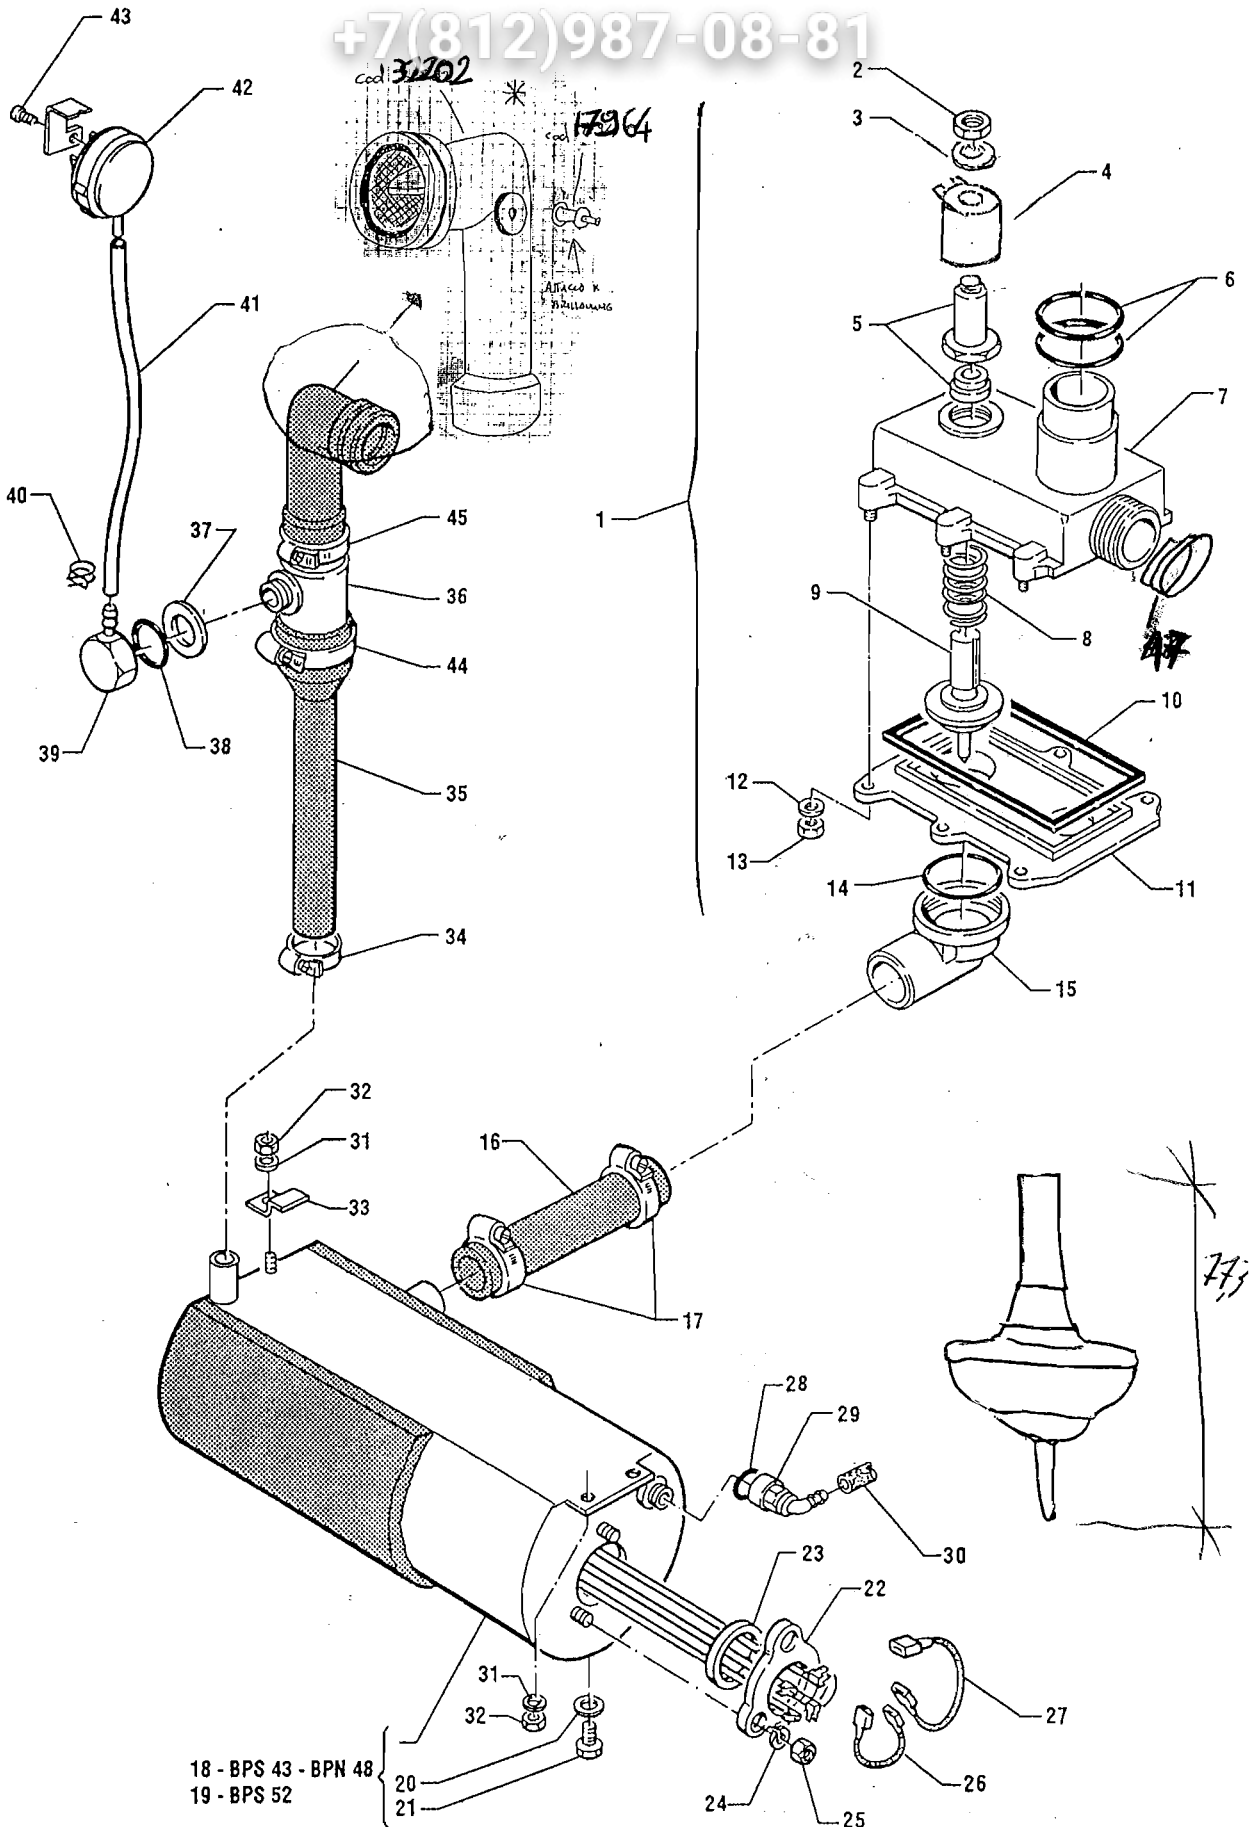

FIG. 7

BOILER RISCIAQUO
RINSING BOILER

POS. REF.	N° CODICE CODE NUMBER	DENOMINAZIONE	DESCRIPTION
1	- 21051	VALVOLA BY- PASS COMPLETA	COMPLETE BY- PSS VALVE
	- 21898	VALVOLA BY - PASS COMPL. NUOVA *	NEW COMPLETE BY-PASS VALVE*
2	- 18029	- DADO SPECIALE	- SPECIAL NUT
3	- 18030	- RONDELLA	- WASHER
4	- 31317	- BOBINA	- COIL
5	- 30549	- CANOTTO	- GUIDE
6	- 30636	- GUARNIZIONE OR	- O -RING GASKET
7	- 30551	- CORPO ELETTROVALVOLA	- ELETTROVALVE HOUSING
	- 32413	- CORPO ELETTROVALVOLA NUOVO* <i>not filed</i>	- NEW ELETTROVALVE HOUSING*
8	- 31207	- MOLLA	- SPRING
9	- 21091	- NUCLEO CON TAMPONE	- PLUG
10	- 30555	- GUARNIZIONE COPERCHIO	- VALVE COVER
11	- 30552	- COPERCHIO	- COVER
12	- 25743	- RONDELLA Ø 4	- WASHER 4 dia.
13	- 25773	- DADO 4 MA	- NUT 4 MA
14	- 28226	GUARNIZIONE OR	O- RING GASKET
15	- 31021	RACCORDO	CONNECTION
16	- 29620	MANICOTTO	SLEEVE
17	- 25807	FASCETTA STRINGITUBO	JUBILEE CLIP
18	- 21791	BOILER COIBENTATO BPS 43 - BPN 48	INSULATED BOILER BPS 43 - BPN 48
19	- 21792	BOILER COIBENTATO BPS 52	INSULATED BOILER BPS 52
20	- 25274	- GUARNIZIONE PIATTA	- FLAT WASHER
21	- 26863	- VITE TE 6 x 8	- HEX- HEAD SCREW 6 x 8
22	- 25357	RESISTENZA 4000W	HEATING ELEMENT (4000 W)
23	- 29938	GUARNIZIONE OR	O- RING GASKET
24	- 25768	RONDELLA SPACCATA Ø 8	SPLIT WASHER 8 dia.
25	- 25782	DADO 8 MA	NUT 8 MA
26	- 25575	CAVALLOTTO CORTO	SHORT CONNECTING WIRE
27	- 25576	CAVALLOTTO LUNGO	LONG CONNECTION WIRE
28	- 25250	GUARNIZIONE OR	O- RING GASKET
29	- 29380	PORTA VALVOLINA 90°	VALVE HOLDER AT 90°
30	- 00166	TUBETTO IN PLASTICA BRILLANTE	RUBBER TUBE
31	- 25744	RONDELLA Ø 5	WASHER 5 dia.
32	- 25774	DADO 5 MA	NUT 5 MA
33	- 15615	PIASTRINA	PLATE
34	- 29608	FASCETTA	CLIP
35	- 32206	MANICOTTO	SLEEVE
36	- 32155	TRAPPOLA D'ARIA	WATER LEVEL BOX
37	- 25263	GUARNIZIONE PIANA	FLAT WASHER
38	- 25239	GUARNIZIONE OR	OR WASHER
39	- 25011	CALOTTA	COVER
40	- 28442	FASCETTA A FILO	CLIP
41	- 00181	TUBETTO	TUBE
42	- 25433	PRESSOSTATO 40- 20	PRESSURE SWITCH 40- 20
43	- 26640	VITE AUTOFILETTANTE	SELF- TAPPING SCREW
44	- 25809	FASCETTA STRINGITUBO	JUBILEE CLIP
45	- 25807	FASCETTA STRINGITUBO	JUBILEE CLIP
46	- 32202	MANICOTTO 90°	90° SLEEVE
47	17824	ANELLO	

+7(812)987-08-81