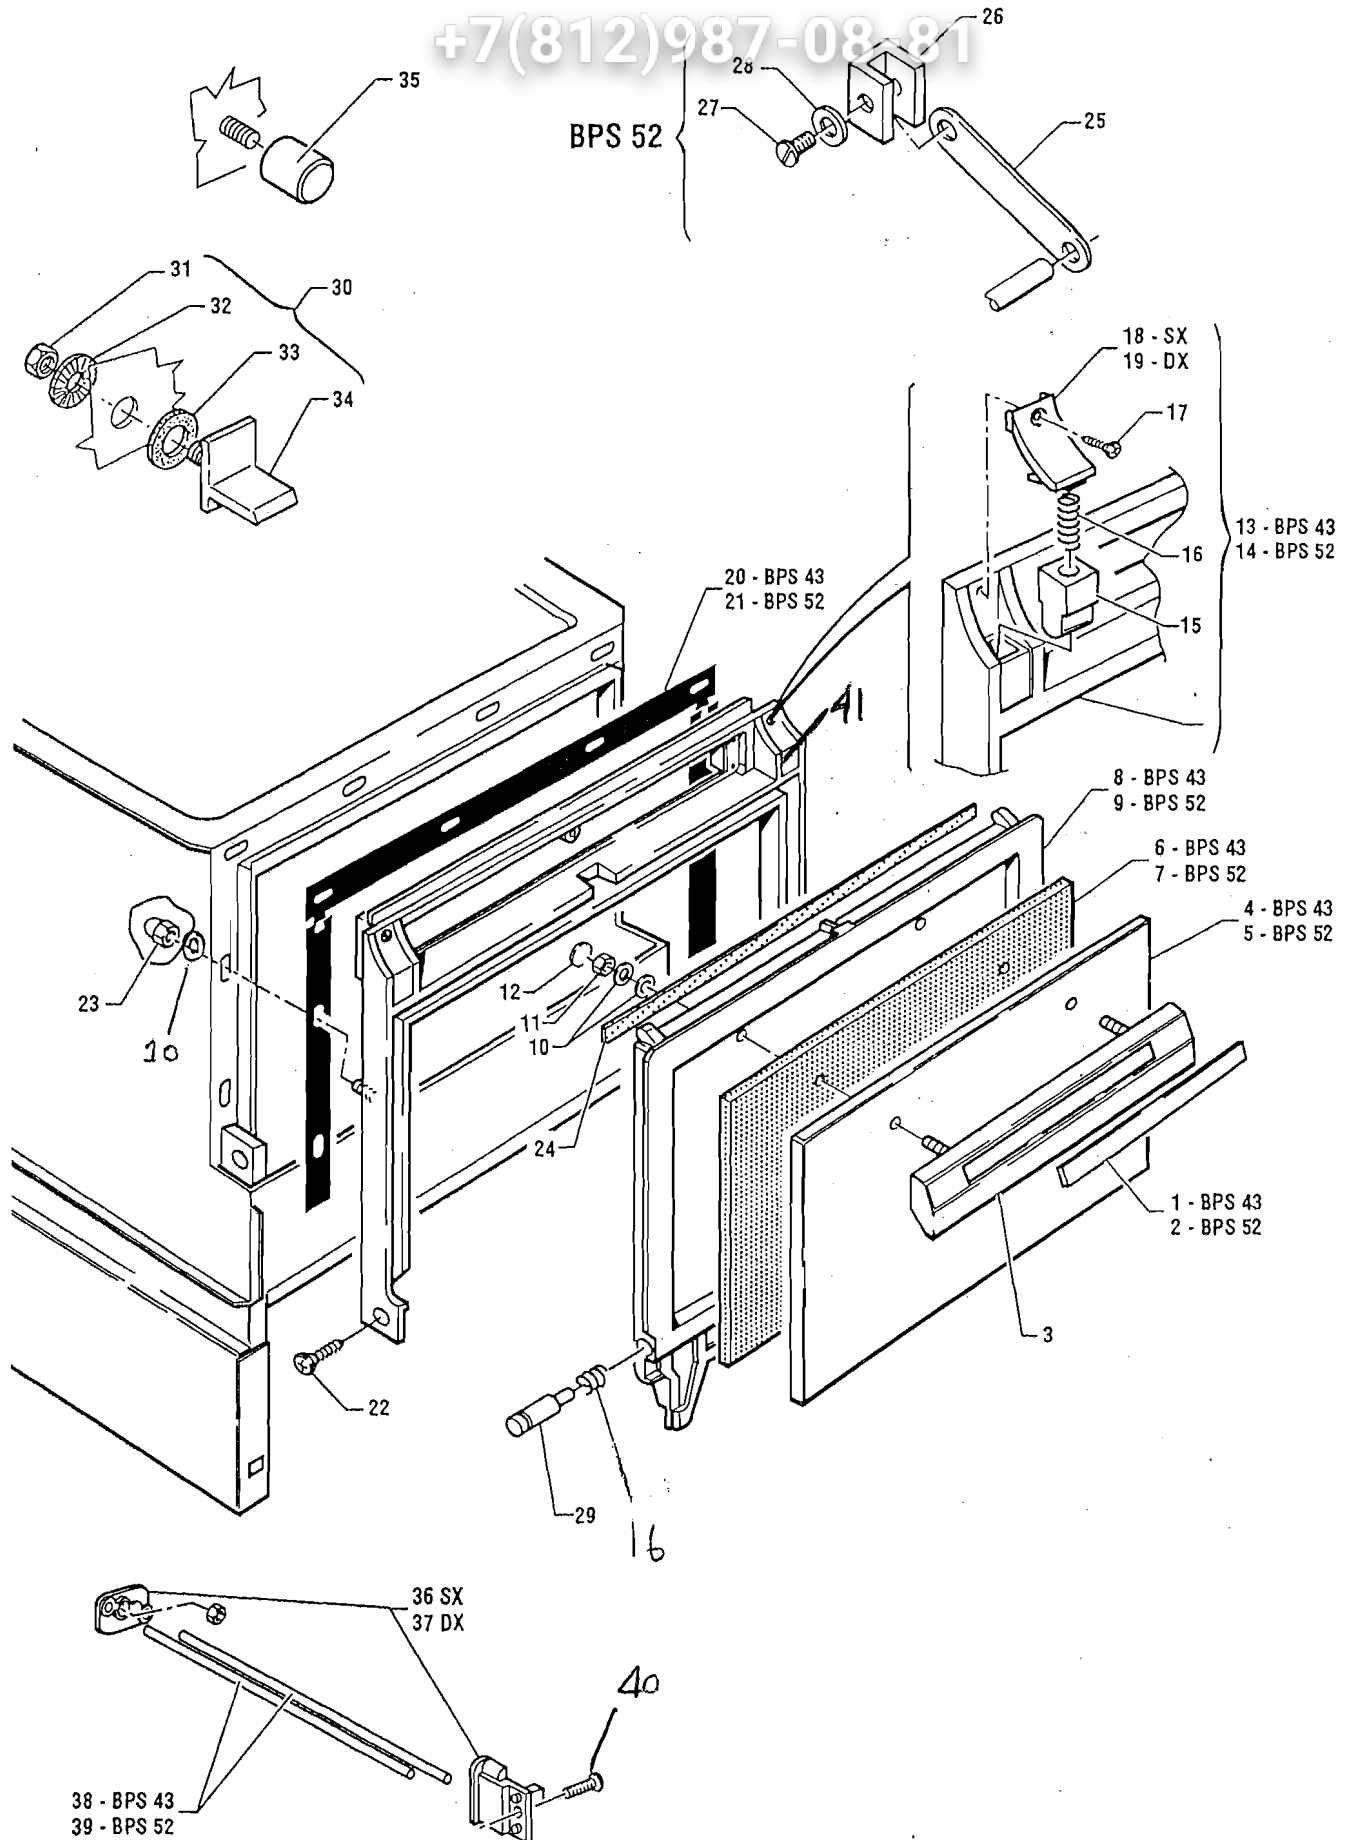

**FIG. 3**COMPONENTI ELETTRICI  
ELECTRICAL COMPONENTS

zip.ru

+7(812)987-08-81

POS. REF.	N° CODICE CODE NUMBER	DENOMINAZIONE	DESCRIPTION
1	30955	TARGA CRUSCOTTO BPS 43 - 52	FASCIA PANEL BPS 43 - 52
2	30953	CASSETTO PARTI ELETTRICHE	ELECTRICAL BOX
3	25478	LAMPADA SPIA ROSSA	RED LIGHT
4	25479	LAMPADA SPIA ARANCIO	ORANGE LIGHT
5	30844	LAMPADA SPIA VERDE	GREEN LIGHT
6	31185	PULSANTE CICLO	CYCLE BUTTON
7	29009	DEVIATORE LINEA	ON/OFF BUTTON
8	30846	PROTEZIONE MICRO BPS 43 - 52	MICRO PROTECTION BPS 43 - 52
9	30441	GANCIO AZIONAMENTO MICRO BPS 43 - 52	MICRO OPERATING HOOK BPS 43 - 52
10	25684	VITE AUTOFILETTANTE TC 2,9 x 9,5 BPS 43 - 52	SELF-TAPPING SCREW TC 2,9 x 9,5 BPS 43 - 52
11	30442	ECCENTRICO BPS 43 - 52	ECCENTRIC BPS 43 - 52
12	25552	MICROINTERRUTTORE	MICROSWITCH
13	31047	CABLAGGIO	COMPLETE CABLE
14	25698	VITE AUTOFILETTANTE TC 3,9 x 9,5	SELF-TAPPING SCREW TC 3,9 x 9,5
15	30681	CAVALLOTTO	CONNECTING
16	31873	TELERUTTORE MC 6	CONTACTOR MC 6
17	32082	TIMER CICLO P 26 CICLO 150"	CYCLE TIMER P 26 ( 5 CAMS)
18	31045	TIMER P 26 ( 4 CAMME ) RISC. SCARICO	TIMER P 26 ( 4 CAMS )
19	29837	CAVO ELETTRICO COMPLETO	COMPLETE WIRE
20	30600	MORSETTIERA	TERMINAL BOX
21	25699	VITE TC 4 x 6	SCREW TC 4 x 6
22	17597	SQUADRETTA SUPP. MORSETTIERA	SUPPORT BRACKET
23	25744	RONDELLA PIANA Ø 5	FLAT WASHER 5 dia.
24	25774	DADO 5 MA	NUT 5 MA
25	30899	VITE AUTOFILETTANTE 3,5 X 9,5	SELF-TAPPING SCREW 3,5 x 9,5
26	31167	TARGA CRUSCOTTO BPN 48	FASCIA PANEL BPN 48