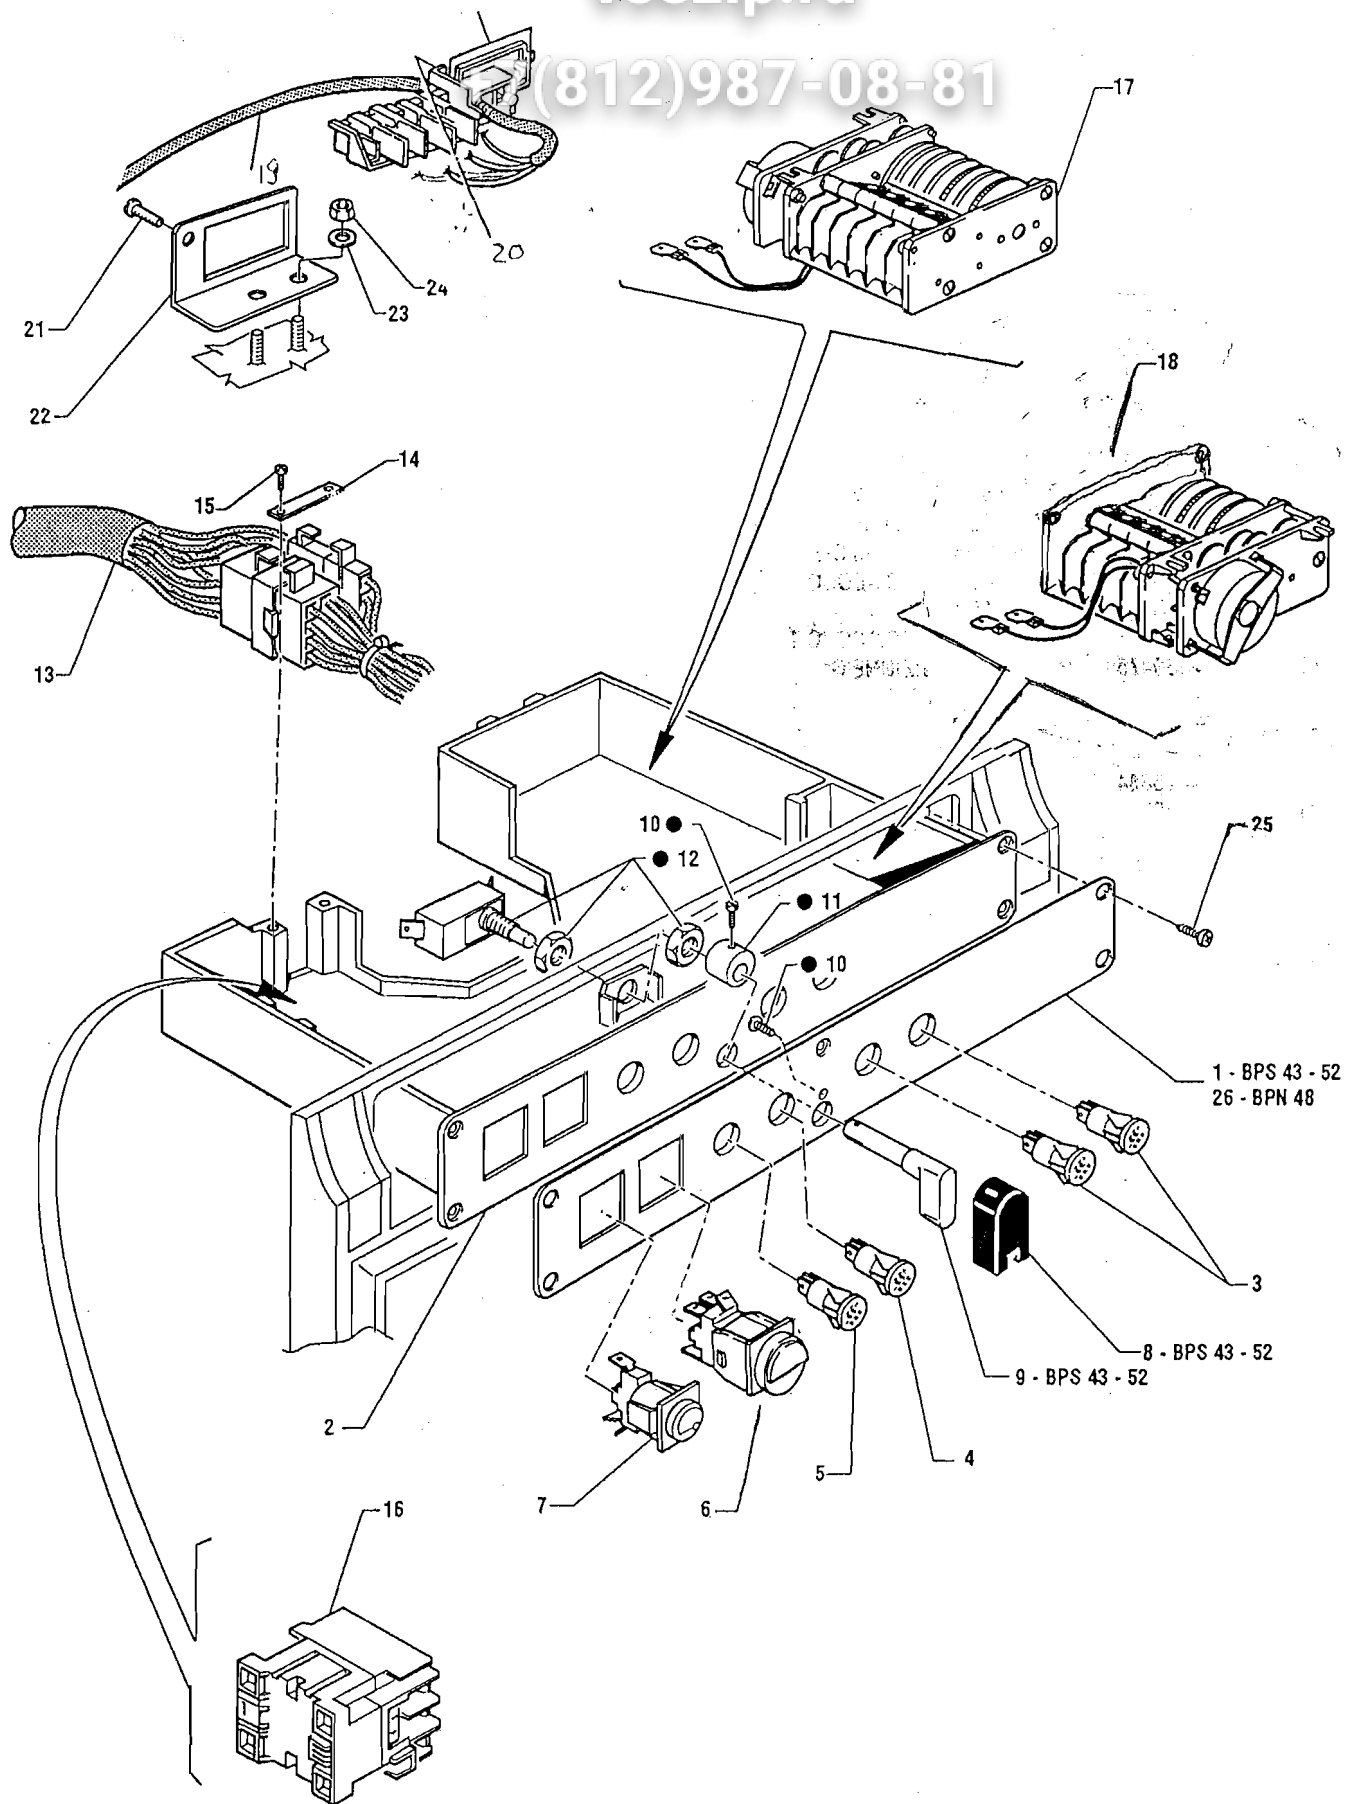

FIG. 3

COMPONENTI ELETTRICI
ELECTRICAL COMPONENTS

zip.ru

+7(812)987-08-81

POS. REF.	N° CODICE CODE NUMBER	DENOMINAZIONE	DESCRIPTION
1	30955	TARGA CRUSCOTTO BPS 43 - 52	FASCIA PANEL BPS 43 - 52
2	30953	CASSETTO PARTI ELETTRICHE	ELECTRICAL BOX
3	25478	LAMPADA SPIA ROSSA	RED LIGHT
4	25479	LAMPADA SPIA ARANCIO	ORANGE LIGHT
5	30844	LAMPADA SPIA VERDE	GREEN LIGHT
6	31185	PULSANTE CICLO	CYCLE BUTTON
7	29009	DEVIATORE LINEA	ON/OFF BUTTON
8	30846	PROTEZIONE MICRO BPS 43 - 52	MICRO PROTECTION BPS 43 - 52
9	30441	GANCIO AZIONAMENTO MICRO BPS 43 - 52	MICRO OPERATING HOOK BPS 43 - 52
10	25684	VITE AUTOFILETTANTE TC 2,9 x 9,5 BPS 43 - 52	SELF-TAPPING SCREW TC 2,9 x 9,5 BPS 43 - 52
11	30442	ECCENTRICO BPS 43 - 52	ECCENTRIC BPS 43 - 52
12	25552	MICROINTERRUTTORE	MICROSWITCH
13	31047	CABLAGGIO	COMPLETE CABLE
14	25698	VITE AUTOFILETTANTE TC 3,9 x 9,5	SELF-TAPPING SCREW TC 3,9 x 9,5
15	30681	CAVALLOTTO	CONNECTING
16	31873	TELERUTTORE MC 6	CONTACTOR MC 6
17	32082	TIMER CICLO P 26 CICLO 150"	CYCLE TIMER P 26 (5 CAMS)
18	31045	TIMER P 26 (4 CAMME) RISC. SCARICO	TIMER P 26 (4 CAMS)
19	29837	CAVO ELETTRICO COMPLETO	COMPLETE WIRE
20	30600	MORSETTIERA	TERMINAL BOX
21	25699	VITE TC 4 x 6	SCREW TC 4 x 6
22	17597	SQUADRETTA SUPP. MORSETTIERA	SUPPORT BRACKET
23	25744	RONDELLA PIANA Ø 5	FLAT WASHER 5 dia.
24	25774	DADO 5 MA	NUT 5 MA
25	30899	VITE AUTOFILETTANTE 3,5 X 9,5	SELF-TAPPING SCREW 3,5 x 9,5
26	31167	TARGA CRUSCOTTO BPN 48	FASCIA PANEL BPN 48

(812)987-08-81

● - SOLO PER BPS 43-52
ONLY FOR BPS 43-48