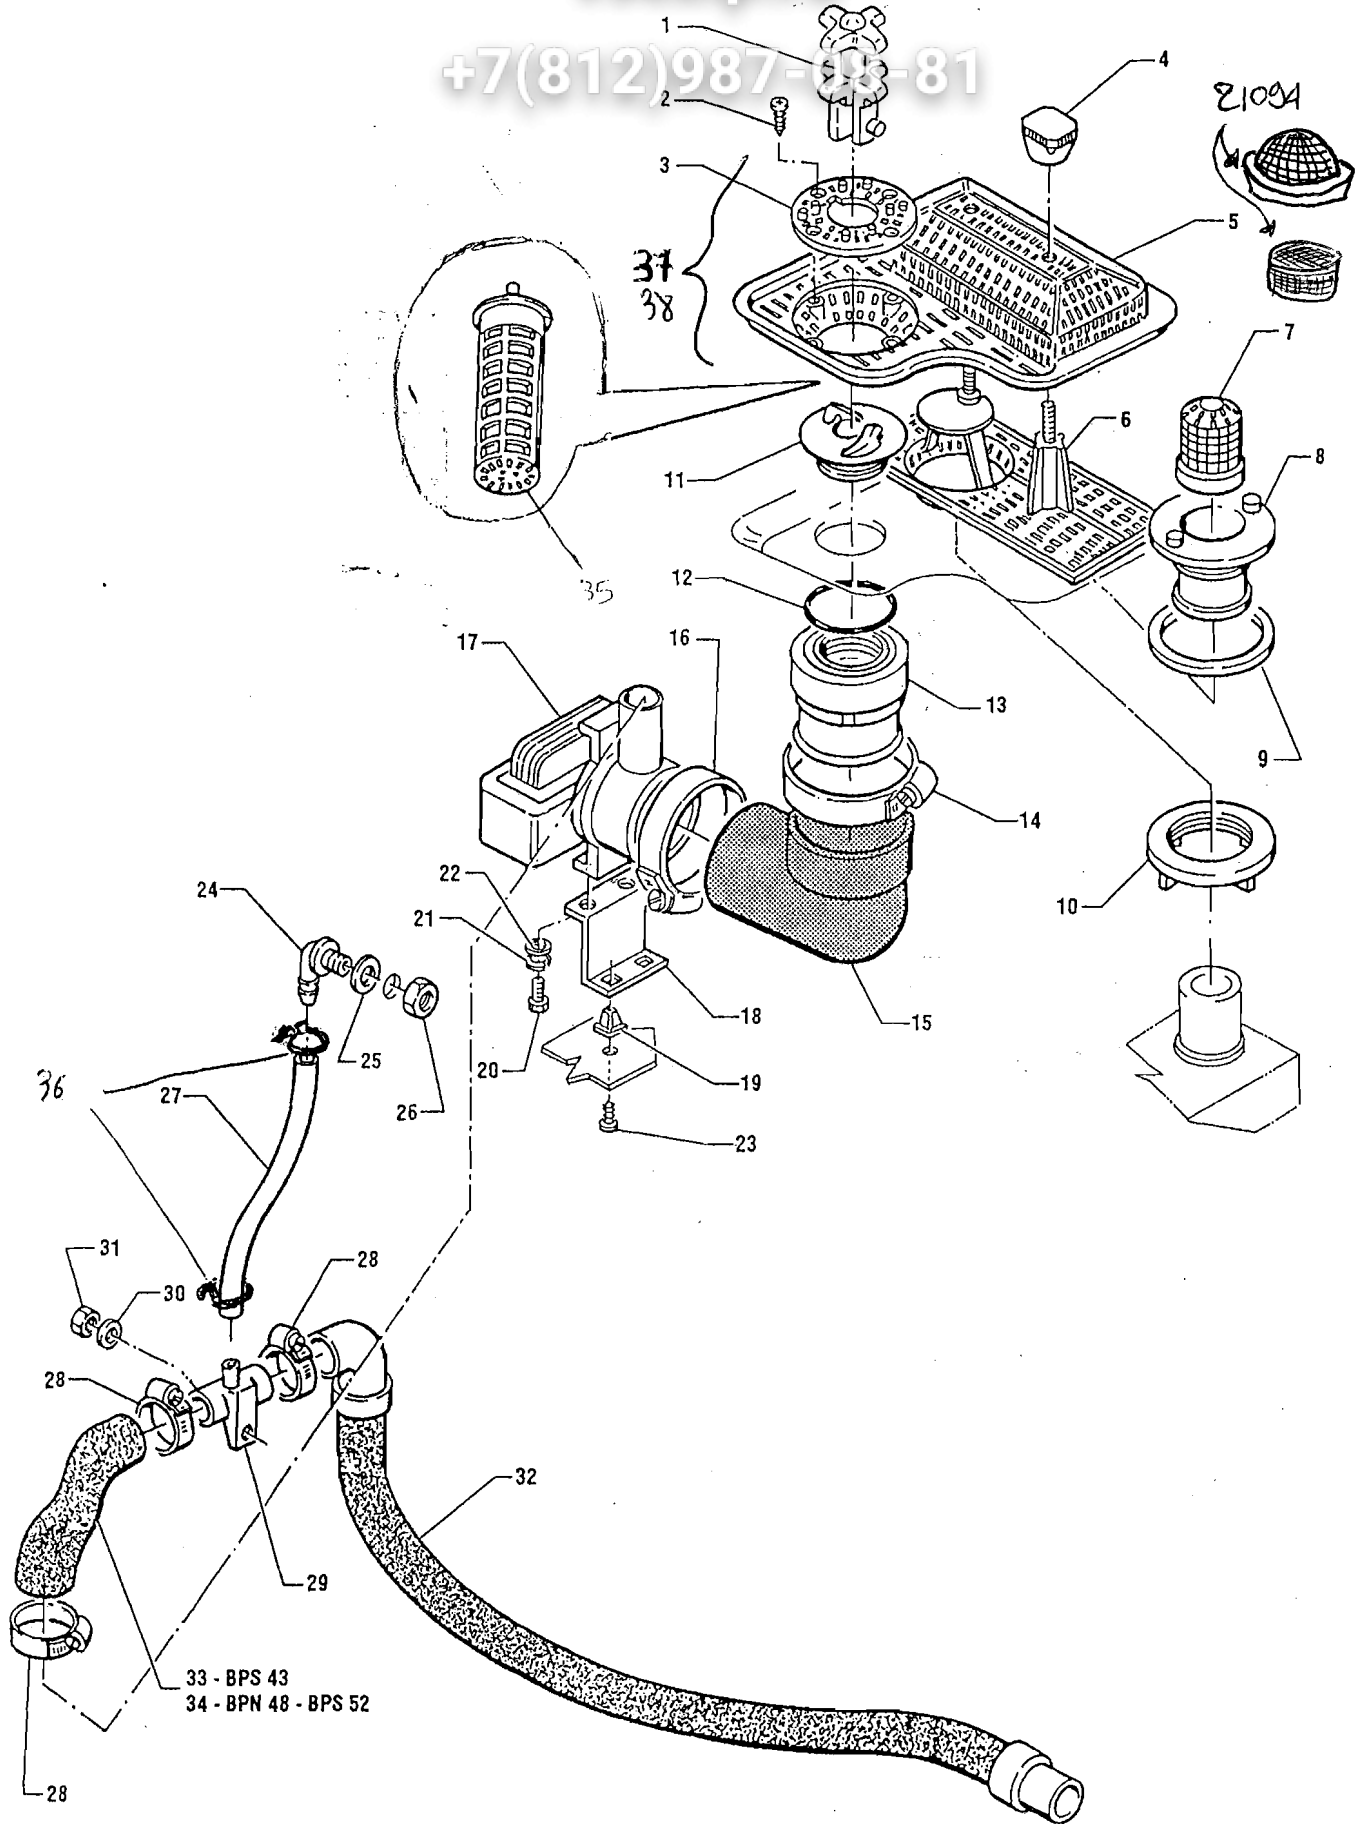

FIG. 5

SCARICO
DRAIN

vsezip.ru

+7(812)987-08-81

POS. REF.	N° CODICE CODE NUMBER	DENOMINAZIONE	DESCRIPTION
1	31210	AGGANCIAMENTO PER FILTRO	FILTER COUPLING
2	25684	VITE AUTOFILETTANTE TC 2,9 x 9,5	SELF-TAPPING SCREW TC 2,9 x 9,5
3	31209	DISCO GRIGLIATO	SLATTED DISK
4	29095	MANOPOLA	HANDLE
5	31716	FILTRO VASCA	TANK FILTER
6	31717	FILTRO VASCA INTERNO	INTERIOR TANK FILTER
7	31620	FILTRO PILETTA	FILTER
8	30425	PILETTA ASPIRAZIONE	FILTER CONNECTION
9	31948	GUARNIZIONE OR	O-RING GASKET
10	25006	GHIERA	RING NUT
11	31637	GHIERA CON GANCIO	RING NUT WITH FASTENER
12	28226	GUARNIZIONE OR	O-RING GASKET
13	31621	RACCORDO	CONNECTION
14	25807	FASCETTA 26 - 38	CLIP 26 - 38
15	31612	MANICOTTO A GOMITO	ELBOW
16	29608	FASCETTA 19 - 28	CLIP 19 - 28
17	31623	ELETTROPOMPA SCARICO	DRAIN PUMP
18	15608	SQUADRETTA	BRACKETS
19	28880	MADREVITE	NUT-SCREW
20	25713	VITE TE 6 x 10	SCREW 6 x 10
21	25750	RONDELLA SPACCATA Ø 6	SPLIT WASHER
22	25745	RONDELLA PIANA Ø 6	FLAT WASHER 6 dia.
23	25697	VITE AUTOFILETTANTE 3,9 x 13	SELF-TAPPING SCREW 3,9 x 13
24	28248	GOMITO APIPA	ELBOW
25	25266	GUARNIZIONE PIATTA	FLAT GASKET
26	25783	DADO	NUT
27	* 01409	TUBETTO TRASPARENTE	TRANSPARENT TUBE
28	29608	FASCETTA	CLIP
29	15818	VALVOLA SCARICO	DRAIN VALVE
30	25744	RONDELLA Ø 5	WASHER 5 dia.
31	25774	DADO 5 MA	NUT 5 MA
32	27386	TUBO SCARICO	DRAIN TUBE
33	32093	MANICOTTO BPS 43	SLEEVE BPS 43
34	32092	MANICOTTO BPN 48 - BPS 52	SLEEVE PBN 48 - BPS 52
35	31622	FILTRO POMPA SCARICO	DRAIN PUMP FILTER
36	31033	FASCETTA A SCAFFO	
37	21574	FILTRO VASCA CPL SENZA AGGANCIAMENTO	
17	31075	POMPA SCARICO TIPO VECCHIO (DIRETTA VASCA)	
38	36180	(FILTRO SOLO PER BPS SUPPIATTA + AGG. 31209 e tapponi)