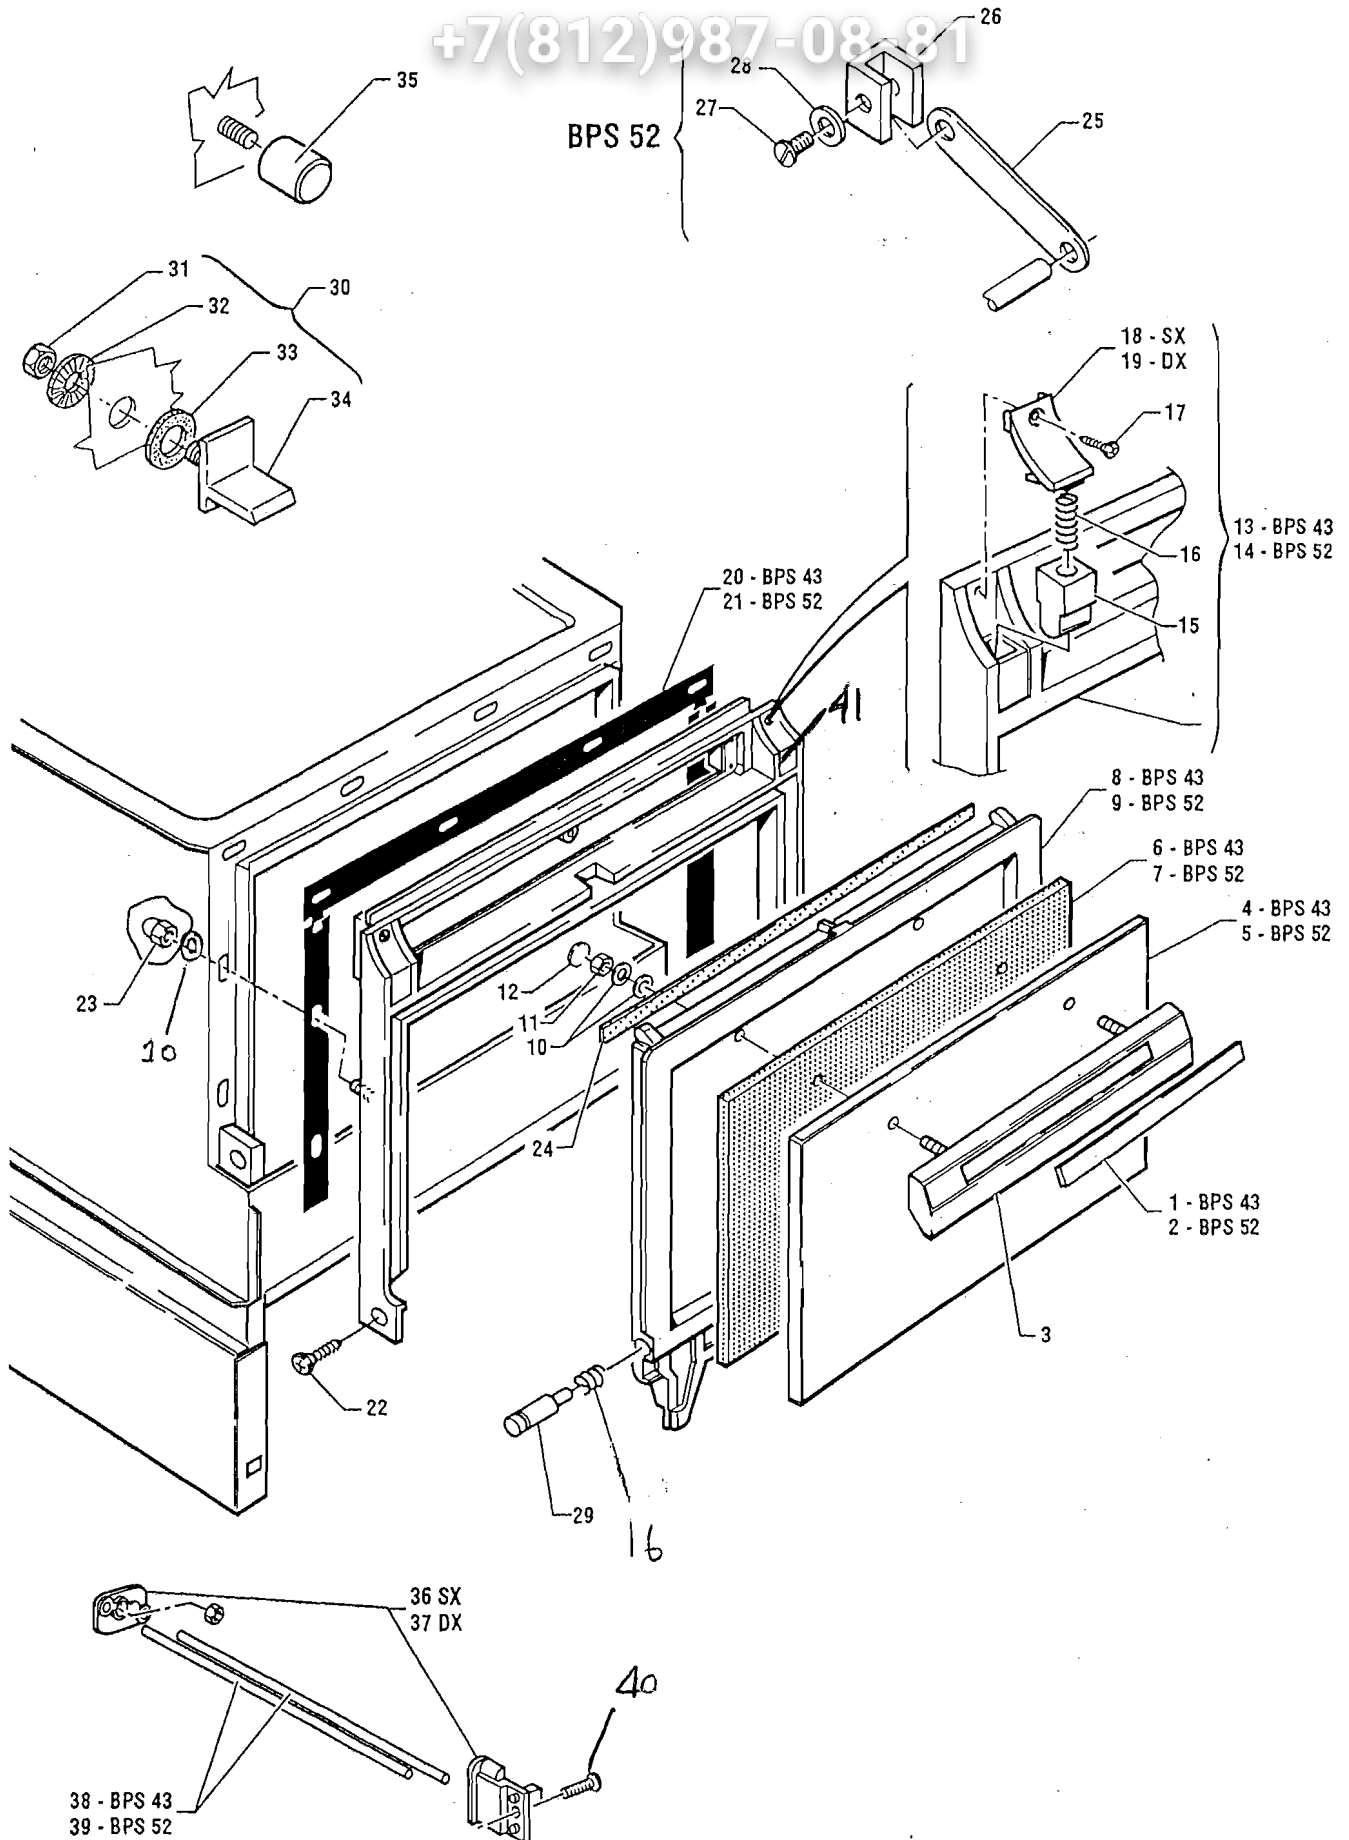

FIG. 3COMPONENTI ELETTRICI
ELECTRICAL COMPONENTS

zip.ru

+7(812)987-08-81

POS. REF.	N° CODICE CODE NUMBER	DENOMINAZIONE	DESCRIPTION
1	30955	TARGA CRUSCOTTO BPS 43 - 52	FASCIA PANEL BPS 43 - 52
2	30953	CASSETTO PARTI ELETTRICHE	ELECTRICAL BOX
3	25478	LAMPADA SPIA ROSSA	RED LIGHT
4	25479	LAMPADA SPIA ARANCIO	ORANGE LIGHT
5	30844	LAMPADA SPIA VERDE	GREEN LIGHT
6	31185	PULSANTE CICLO	CYCLE BUTTON
7	29009	DEVIATORE LINEA	ON/OFF BUTTON
8	30846	PROTEZIONE MICRO BPS 43 - 52	MICRO PROTECTION BPS 43 - 52
9	30441	GANCIO AZIONAMENTO MICRO BPS 43 - 52	MICRO OPERATING HOOK BPS 43 - 52
10	25684	VITE AUTOFILETTANTE TC 2,9 x 9,5 BPS 43 - 52	SELF-TAPPING SCREW TC 2,9 x 9,5 BPS 43 - 52
11	30442	ECCENTRICO BPS 43 - 52	ECCENTRIC BPS 43 - 52
12	25552	MICROINTERRUTTORE	MICROSWITCH
13	31047	CABLAGGIO	COMPLETE CABLE
14	25698	VITE AUTOFILETTANTE TC 3,9 x 9,5	SELF-TAPPING SCREW TC 3,9 x 9,5
15	30681	CAVALLOTTO	CONNECTING
16	31873	TELERUTTORE MC 6	CONTACTOR MC 6
17	32082	TIMER CICLO P 26 CICLO 150"	CYCLE TIMER P 26 (5 CAMS)
18	31045	TIMER P 26 (4 CAMME) RISC. SCARICO	TIMER P 26 (4 CAMS)
19	29837	CAVO ELETTRICO COMPLETO	COMPLETE WIRE
20	30600	MORSETTIERA	TERMINAL BOX
21	25699	VITE TC 4 x 6	SCREW TC 4 x 6
22	17597	SQUADRETTA SUPP. MORSETTIERA	SUPPORT BRACKET
23	25744	RONDELLA PIANA Ø 5	FLAT WASHER 5 dia.
24	25774	DADO 5 MA	NUT 5 MA
25	30899	VITE AUTOFILETTANTE 3,5 X 9,5	SELF-TAPPING SCREW 3,5 x 9,5
26	31167	TARGA CRUSCOTTO BPN 48	FASCIA PANEL BPN 48