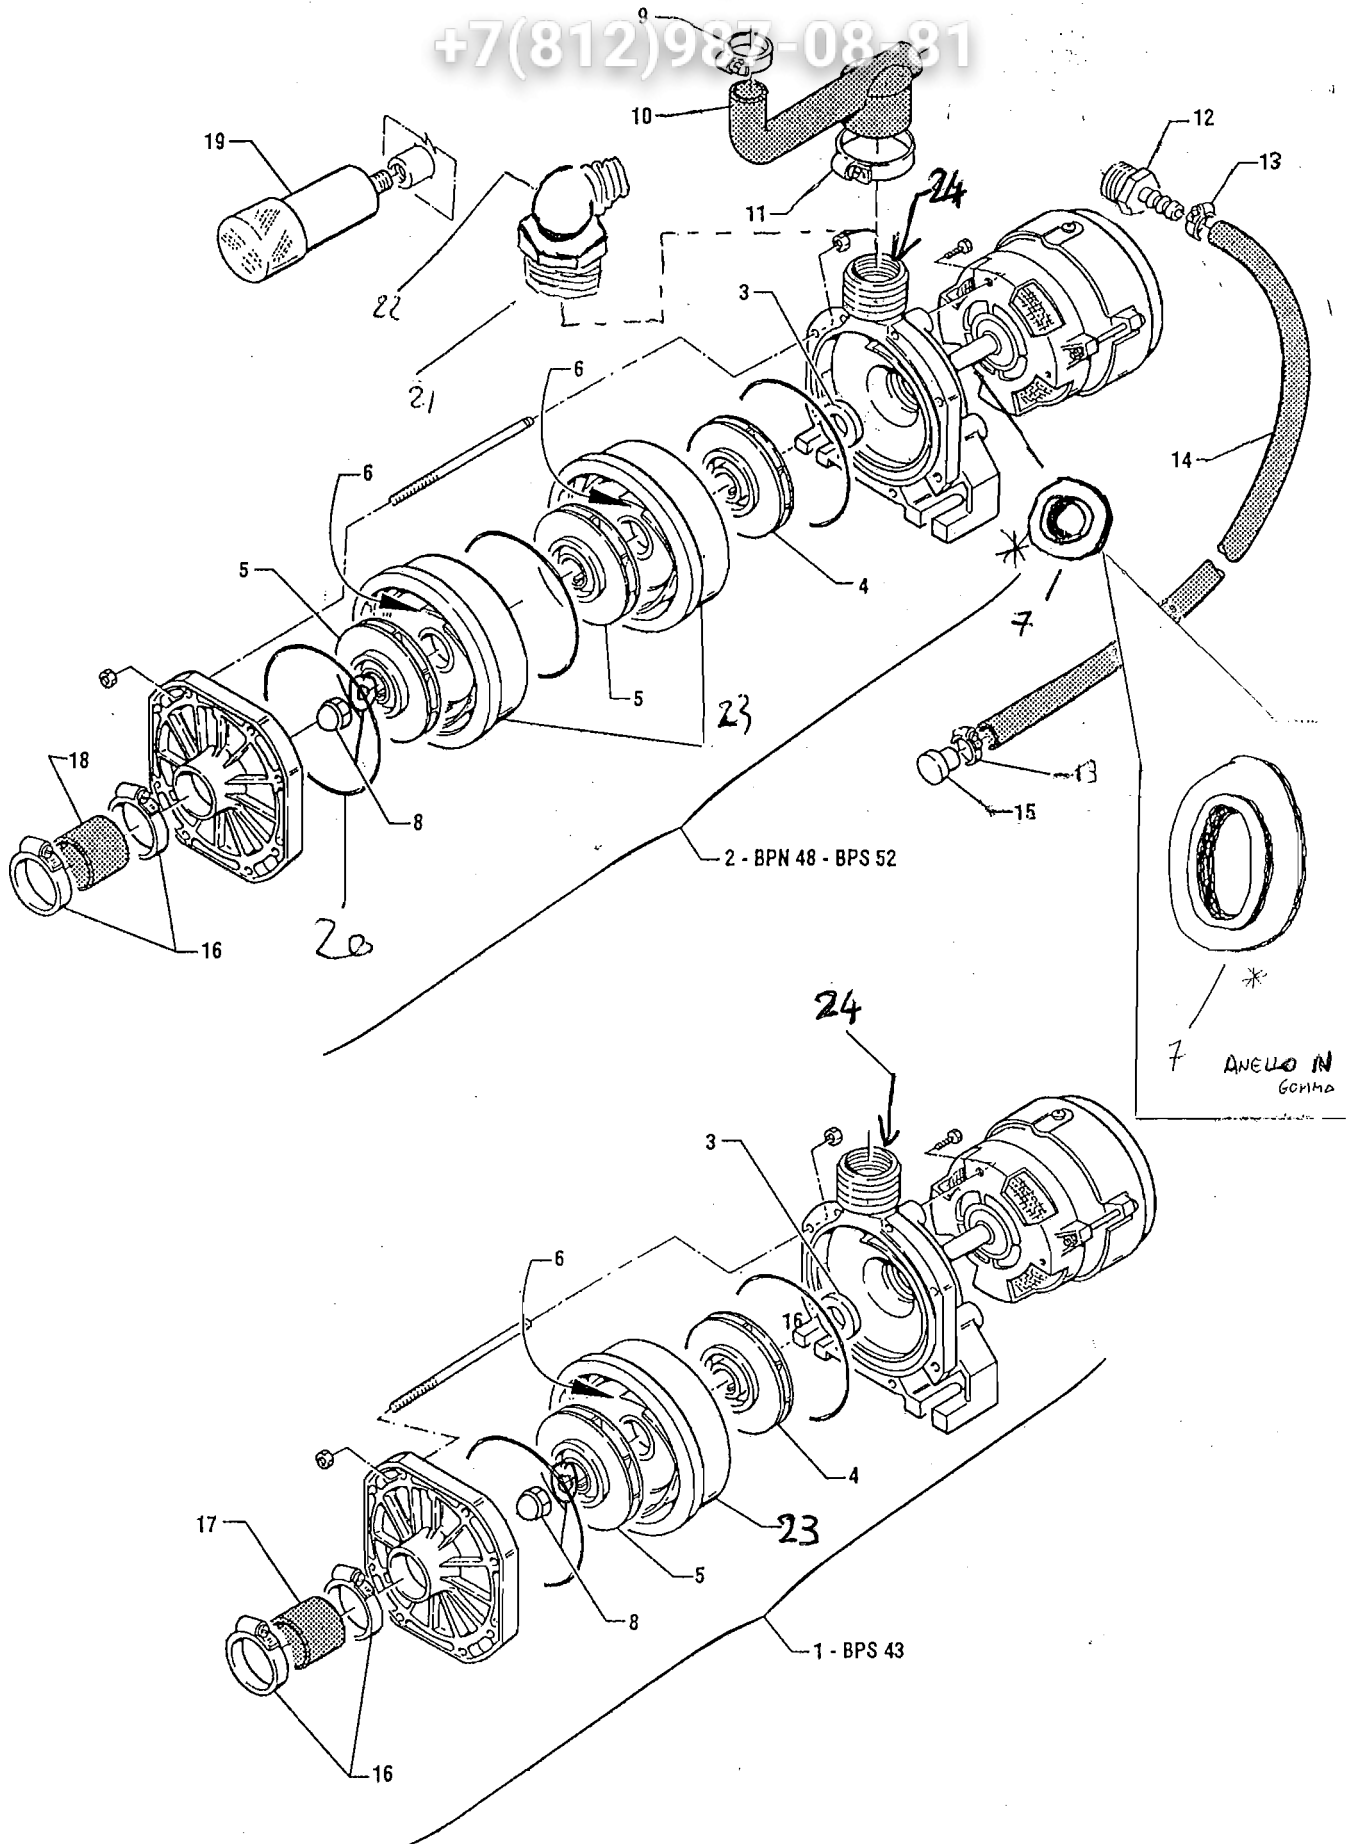

vsezip.ru

+7(812)987-08-81

FIG. 7BOILER RISCIAQUO
RINSING BOILER

POS. REF.	N° CODICE CODE NUMBER	DENOMINAZIONE	DESCRIPTION
1	- 21051	VALVOLA BY- PASS COMPLETA	COMPLETE BY- PSS VALVE
	- 21898	VALVOLA BY - PASS COMPL. NUOVA *	NEW COMPLETE BY-PASS VALVE*
2	- 18029	- DADO SPECIALE	- SPECIAL NUT
3	- 18030	- RONDELLA	- WASHER
4	- 31317	- BOBINA	- COIL
5	- 30549	- CANOTTO	- GUIDE
6	- 30636	- GUARNIZIONE OR	- O -RING GASKET
7	- 30551	- CORPO ELETTROVALVOLA	- ELETTROVALVE HOUSING
	- 32413	- CORPO ELETTROVALVOLA NUOVO* <i>not filed</i>	- NEW ELETTROVALVE HOUSING*
8	- 31207	- MOLLA	- SPRING
9	- 21091	- NUCLEO CON TAMPONE	- PLUG
10	- 30555	- GUARNIZIONE COPERCHIO	- VALVE COVER
11	- 30552	- COPERCHIO	- COVER
12	- 25743	- RONDELLA Ø 4	- WASHER 4 dia.
13	- 25773	- DADO 4 MA	- NUT 4 MA
14	- 28226	GUARNIZIONE OR	O- RING GASKET
15	- 31021	RACCORDO	CONNECTION
16	- 29620	MANICOTTO	SLEEVE
17	- 25807	FASCETTA STRINGITUBO	JUBILEE CLIP
18	- 21791	BOILER COIBENTATO BPS 43 - BPN 48	INSULATED BOILER BPS 43 - BPN 48
19	- 21792	BOILER COIBENTATO BPS 52	INSULATED BOILER BPS 52
20	- 25274	- GUARNIZIONE PIATTA	- FLAT WASHER
21	- 26863	- VITE TE 6 x 8	- HEX- HEAD SCREW 6 x 8
22	- 25357	RESISTENZA 4000W	HEATING ELEMENT (4000 W)
23	- 29938	GUARNIZIONE OR	O- RING GASKET
24	- 25768	RONDELLA SPACCATA Ø 8	SPLIT WASHER 8 dia.
25	- 25782	DADO 8 MA	NUT 8 MA
26	- 25575	CAVALLOTTO CORTO	SHORT CONNECTING WIRE
27	- 25576	CAVALLOTTO LUNGO	LONG CONNECTION WIRE
28	- 25250	GUARNIZIONE OR	O- RING GASKET
29	- 29380	PORTA VALVOLINA 90°	VALVE HOLDER AT 90°
30	- 00166	TUBETTO IN PLASTICA BRILLANTE	RUBBER TUBE
31	- 25744	RONDELLA Ø 5	WASHER 5 dia.
32	- 25774	DADO 5 MA	NUT 5 MA
33	- 15615	PIASTRINA	PLATE
34	- 29608	FASCETTA	CLIP
35	- 32206	MANICOTTO	SLEEVE
36	- 32155	TRAPPOLA D'ARIA	WATER LEVEL BOX
37	- 25263	GUARNIZIONE PIANA	FLAT WASHER
38	- 25239	GUARNIZIONE OR	OR WASHER
39	- 25011	CALOTTA	COVER
40	- 28442	FASCETTA A FILO	CLIP
41	- 00181	TUBETTO	TUBE
42	- 25433	PRESSOSTATO 40- 20	PRESSURE SWITCH 40- 20
43	- 26640	VITE AUTOFILETTANTE	SELF- TAPPING SCREW
44	- 25809	FASCETTA STRINGITUBO	JUBILEE CLIP
45	- 25807	FASCETTA STRINGITUBO	JUBILEE CLIP
46	- 32202	MANICOTTO 90°	90° SLEEVE
47	17824	ANELLO	