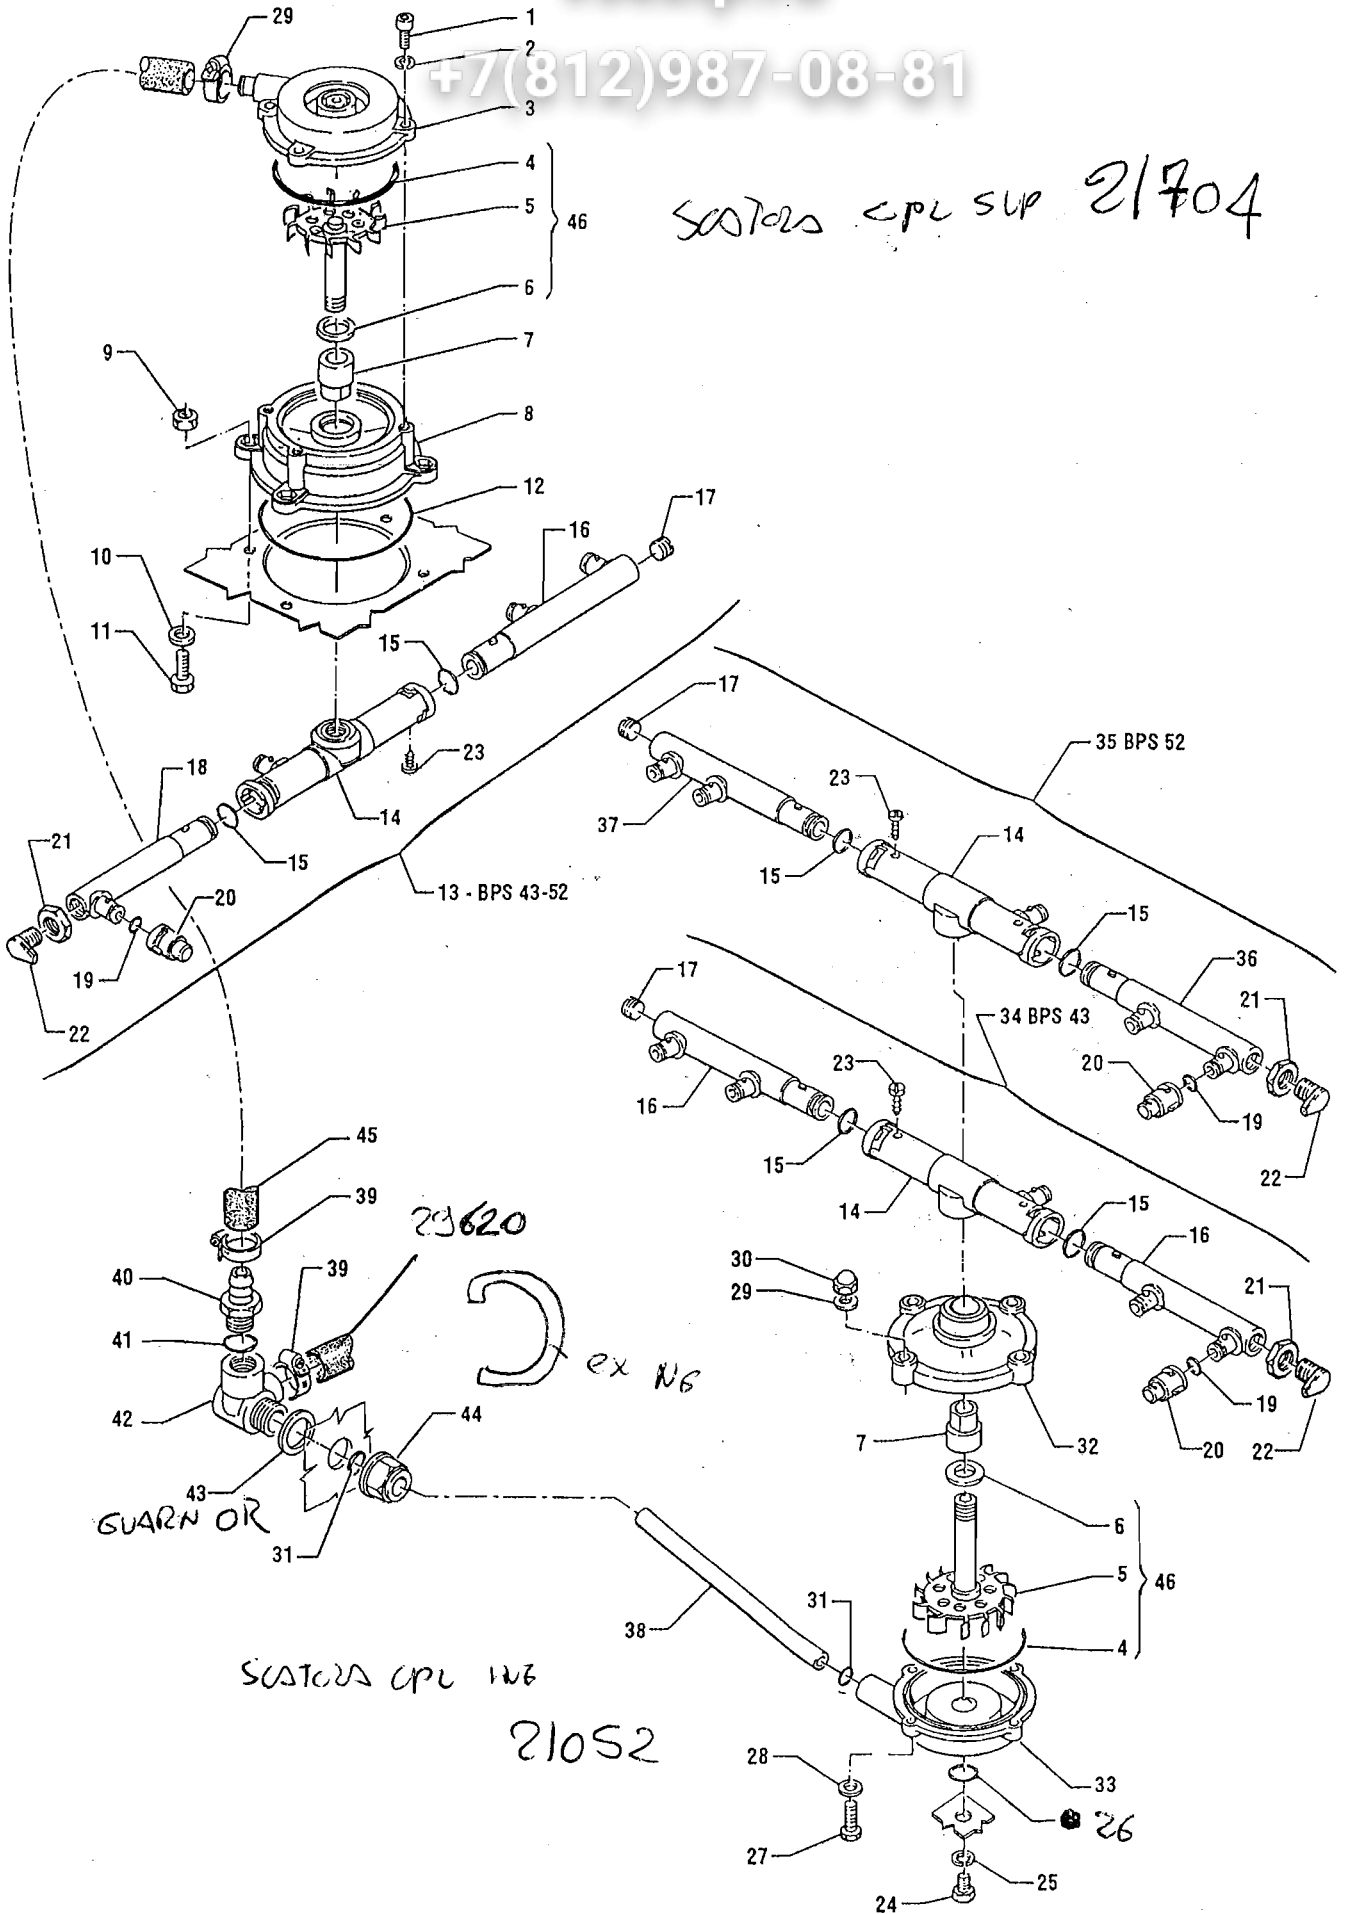

Mod. **BPS 43 - 52**

Зип Обществит

HONVED®

FIG. 4

ASTE LAVAGGIO
WASH ARMS

vsezip.ru

+7(812)987-08-81

POS. REF.	N° CODICE CODE NUMBER	DENOMINAZIONE	DESCRIPTION
1	- 25725	VITE BRUGOLA 6 x 16	SCREW 6 x 14
2	- 25750	RONDELLA SPACCATA	SPLIT WASHER
3	- ~~31446~~ 31446	SCATOLA TURBO	TURBO BOX
4	- 31386	GUARNIZIONE OR <i>ex 30472</i>	O- RING GASKET
5	- 31511	TURBINA	TURBINE
6	- 18345	ANELLO IN CERAMICA	CERAMIC RING
7	- 31535	BUSSOLA	BUSH
8	- 31450	FLANGIA	FLANGE
9	- 25775	DADO 6 MA	NUT 6 MA
10	- 25090	GUARNIZIONE <i>Rondeus NYLON</i>	GASKET
11	- 25715	VITE 6 x 16	SCREW 6 x 16
12	- 30478	GUARNIZIONE OR	OR GASKET
13	- 21032	ASTA SUP. COMPLETA BPS 43- 52	COMPLETE UPPER RINSE ARM BPS 43-52
14	- 30406	- TE CENTRALE	- CENTRAL TE
15	- 29670	- GUARNIZIONE OR	- O- RING GASKET
16	- 30410	- ASTA RISCIAQUO 2 GETTI	- RINSE ARM 2 JETS
17	- 30412	- TAPPINO	- LITTLE PLUG
18	- 30411	- ASTA RISCIAQUO 1 GETTO	- RINSE ARM 1 JET
19	- 30475	- GUARNIZIONE OR	- O- RING GASKET
20	- 31384	- GETTO RISCIAQUO	- RINSE JETS
21	- 25110	- DADO M12	- NUT M12
22	- 31615	- REGOLATORE DI VELOCITA'	- SPEED GOVERNOR
23	- 25684	- VITE AUTOFILETTANTE 2,9 x 9,5	- SELF- TAPPING SCREW 2,9 x 9,5
24	- 25728	VITE TE M8 x 10	SCREW M8 x 10
25	- 25751	RONDELLA SPACCATA	SPLIT WASHER
26	- 25243	GUARNIZIONE OR	O- RING GASKET
27	- 25720	VITE TE M6 x 30	SCREW M6 x 30
28	- 25745	RONDELLA PIANA Ø 6	FLAT WASHER 6 dia.
29	- 25750	RONDELLA SPACCATA Ø 6	SPLIT WASHER
30	- 25787	DADO CIECO 6 MA	CAP NUT 6 MA
31	- 30473	GUARNIZIONE OR	O- RING GASKET
32	- 31471	FLANGIA	FLANGE
33	- 31447	SCATOLA	BOX
34	- 21033	ASTA RISC. INF. COMPL. BPS 43	COMPLETE DOWN RINSE ARM BPS 43
35	- 21061	ASTA RISC. INF. BPS 52	COMPLETE DOWN RINSE ARM BPS 52
36	- 30407	- ASTA 2 GETTI	- ARM 2 JETS
37	- 30408	- ASTA 2 GETTI	- ARM 2 JETS
38	- 17585	TUBO ALIMENTAZIONE RISC.	TUBE
39	- 25803	FASCETTA STRINGITUBO	JUBILEE CLIP
40	- 17564	PORTAGOMMA	RUBBER HOLDER
41	- 25243	GUARNIZIONE OR	OR WASHER
42	- 30431	RACCORDO A "T"	"T" CONNECTION
43	- 30944	GUARNIZIONE PIATTA <i>OR</i>	FLAT WASHER
44	- 30433	DADO BLOCCAGGIO	BLOCKING NUT
45	- 30656	MANICOTTO AL. RISC. SUP.	ELBOW