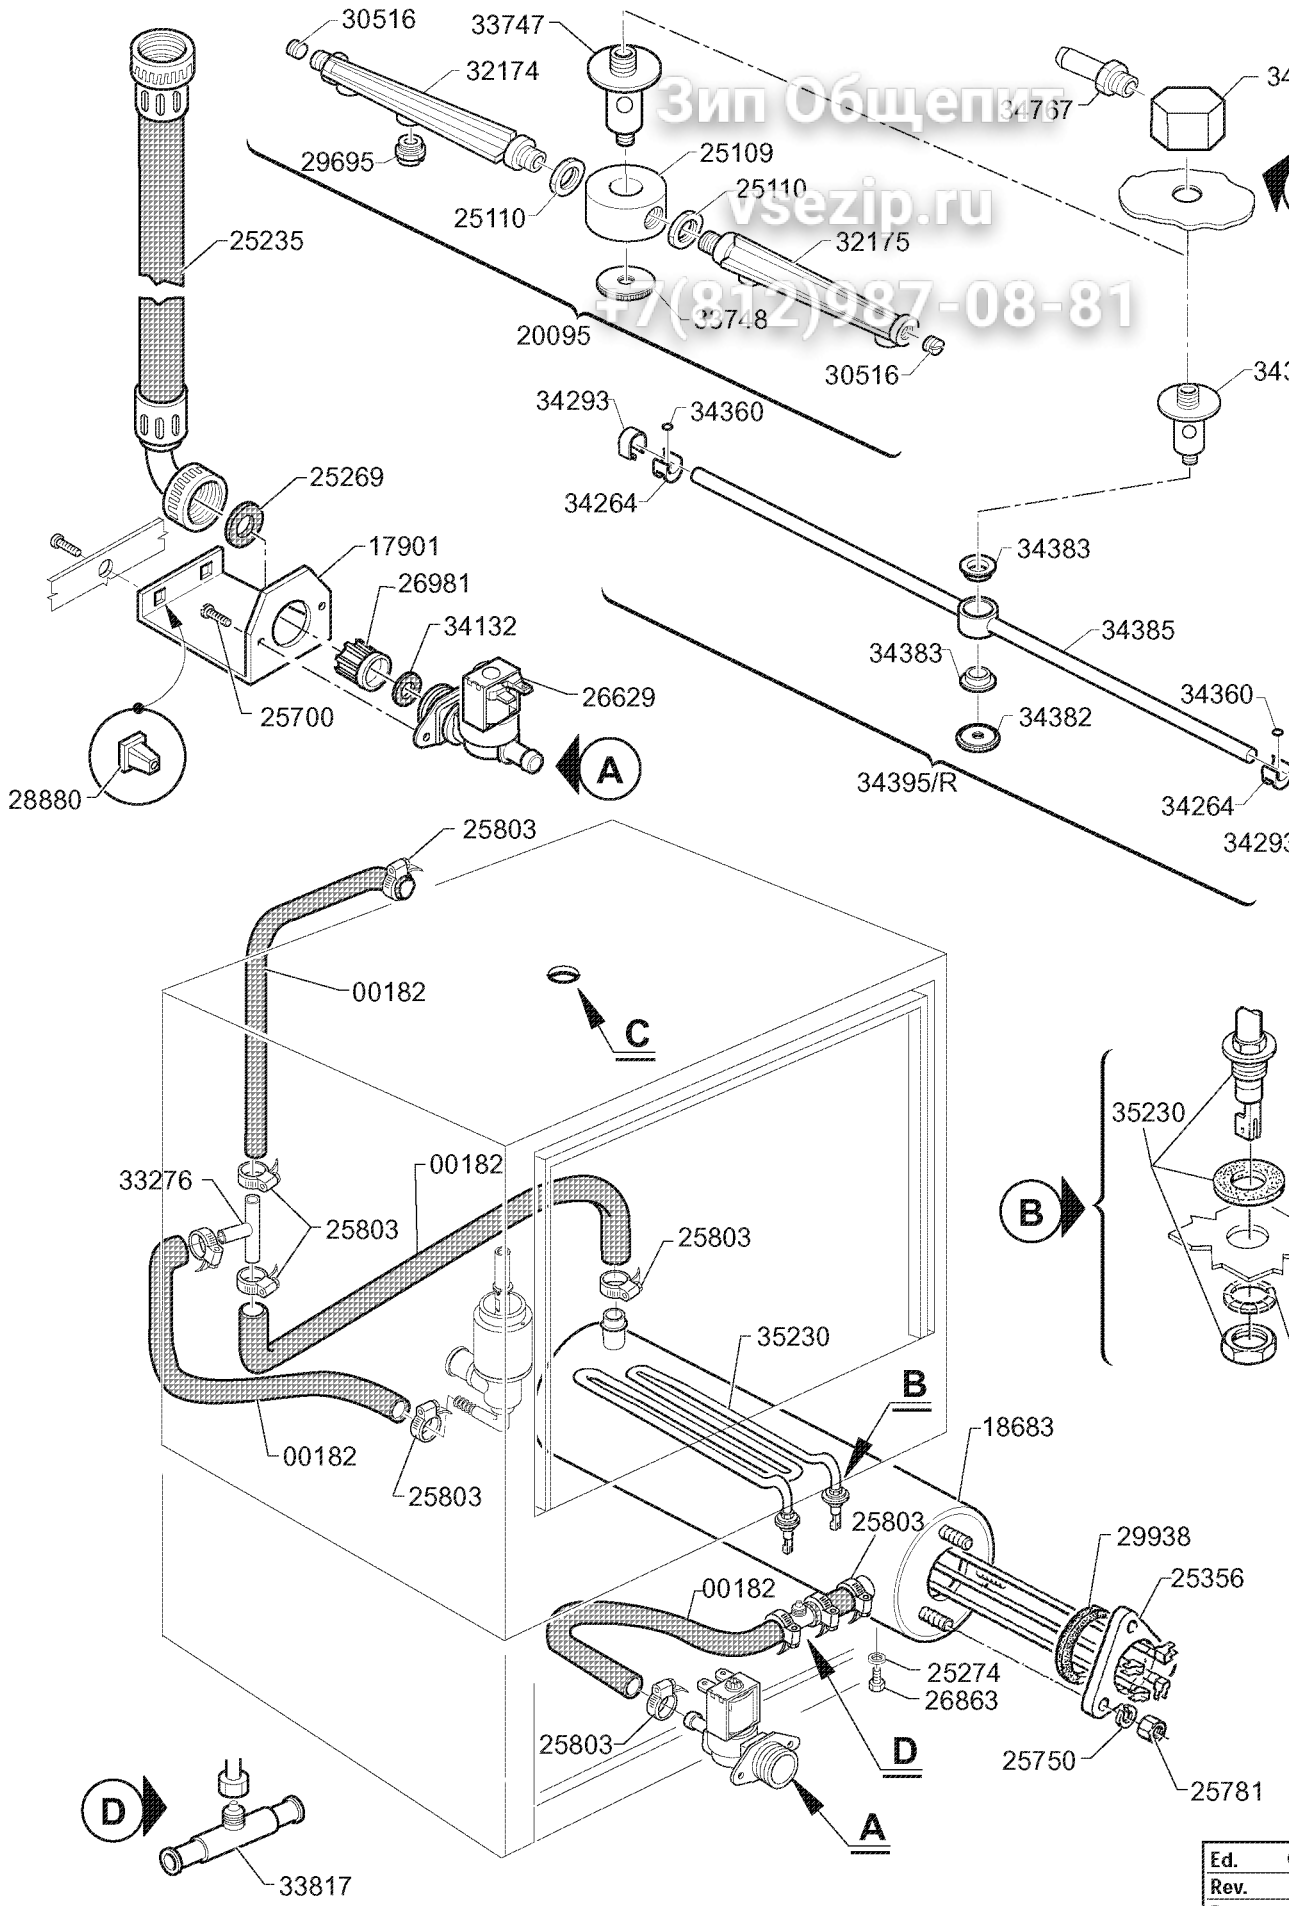

Зип Общепит
vsezip.ru
+7(812)987-08-81

Ed.	
Rev.	
Data