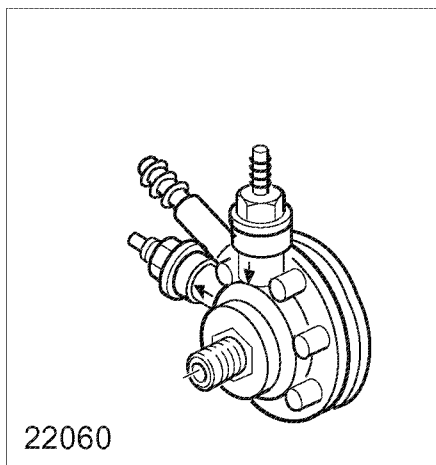

+7(812)987-08-81

Ed.	03.
Rev.	20.
Data	

Зип Ощепит

vsezip.ru

+7(812)987-08-81

Ed.
Rev.
Data

Seite	Pos	Kredtor Artikel Nr.	IT	GB
002		33335	PANNELLO CONTR.STS/APS/C 35-43	INNER DOOR PANEL STS/APS/C 35-43
002		34142	TIRANTE PER PORTELLO 43-53	ROD FOR DOOR 43-53
002		34016	TAPPO ESTREMITA'MANIGLIA DX	PLUG END HANDLE, RIGHT
002		34015	TAPPO ESTREMITA'MANIGLIA SX	PLUG END HANDLE, LEFT
002		33948	TERMOSTATO BIMETALLICO DOPPIO	BIMET. THERMOSTAT, DOUBLE CONTACT
002		33749	FISSACAVO PA 277	CABLE CLAMP PA 277
002		33738	PROTEZIONE PARTI ELETTR. C 43	GUARD, ELECTR.APPL. C 43
002		33179	DADO IN GABBIETTA 4MA	ENCLOSED NUT 4MA
002		33336	SCROCCHETTO A ROTELLA	ROLLER DOOR - ATC 81
002		33277	VITE AUTOF. TSP 2,9 X 9,5	SELF-TAPPING SCREW TSP 2,9 X 9,5
002		H200494	GUARNIZ.TERMOST.BIM.DOPPIO	GASKET FOR DOUBLE-THERMOSTAT
002		30007	GOMMINO BRACCETTO PORTELLO	RUBBER FOR DOOR STAY
002		32969	MAGNETE X CONTATTO M350 AP	MAGNET FOR CONTACT M350 AP
002		34143	PERNO PER TIRANTE PORTELLO	PIN FOR ROD DOOR
002		30438	MOLLA X PERNO E PORTA	SPRING FOR PIN AND DOOR
002		33408	GOMMA SPUGNA ADES. 8X4 NEOPREN	NEOPREN ADHESIVE GASKET 8 X 4
002		34706	VASCA-BASAMENTO CPL. C 35	TANK BASE - CPL C 35
002		18898	PORTELLO STS/APS/C 35-43	DOOR STS/APS/C 35-43
002		29594	DADO CIECO 4 MA	NUT BLIND 4 MA
002		H331461	PIASTRINA PER TIRAN. G65/BC	TIE ROD PLATE FOR G65/BC
002		H190619	FERMO TIRANTE PORTA +LF/FC+	DOOR CATCH +LF/FC+
002		H160836	ANELLO X PERNO SP08(COD 34143)	RING X PIN SP08(COD 34143)
002		H160720	TAPPO A SCATTO HEYCO D.8	SNAP PLUG HEYCO D.8
002		H160838	ANELLO PER PERNO PORTA	RING X DOOR PIN
002		35226	GUIDA CESTELLO C/STS 43 - 2°S	GUIDE RACK C/STS 43 - 2°S
002		34153	PANNELLO SUPERIORE C35	UPPER PANEL C 35
002		34705	GUIDA CESTELLO C 35	BASKET SLID.GUIDE C 35
002		34678	SQUADRETTA TERMOSTATO COTHERM	BRACKET, THERMOSTAT COTHERM
002		34673	FRONTALINO VASCA C-CR 43 C 35	TANK FRONT PANEL C-CR 43 C 35
002		34534	TERMOSTATO ASS.COTHERM 87-109°	THERMOSTAT ASS.COTHERM 87-109°
002		34470	ANGOLARE GOMMA LABIRINTO VASCA	RUBBER PROTECT.CORNER, TANK LABYR.
002		34154	PANNELLO POSTERIORE C35	REAR PANEL C 35
002		35304	RONDELLA DENTELLATA DIAM.6	TOOTHED WASHER DIA.6
002		28699	VITE TC 4 X 10	CHEESE-HD SCREW TC 4 X 10
002		25697	VITE AUTOF.T/TCROCE 3,9X13 ZIG	SELF-TAPPING SCREW CHEESE D747H.ROSS
002		25266	GUARNIZIONE PIATTA 18 X 10 X 2	FLAT GASKET 18 X 10 X 2
002		25209	PIEDINI BASE ESAGONALE	FEET, HEXAG. BASE
002		22162/R	PORTELLO TAMB. 43 L400xH313	DOOR ASSEMBLY CPL 43 L400xH313
002		18935	BRACCETTO PORTELLO DX 43/53	DOOR STAY DX 43/53
002		25700	VITE TC 4 X 8 CON ZIGRINATURA	SCREW CHEESE-H. 4 X 8 KNURLED
002		18926	GUIDA CEST.DX STS-APS 43 BRILL	GUIDE RACK DX STS-APS 43 RIN. AID
002		18348	MANIGLIA X PORT. STS/APS/C 43	HANDLE FOR DOOR STS/APS/C 43
002		18342	BOCCOLA SNODO BRACCETTI	BUSH FOR DOOR HINGE
002		18927	GUIDA CEST.SX STS-APS 43 BRILL	GUIDE RACK SX STS-APS 43 RIN.AID
002		18145	FERMA CESTELLO MM.25	RACK STOPPER MM.25
002		18069	FERMO BRACCETTO PORTELLO	STOPPER DOOR STAY
002		15995	BUSSOLA FISS. MANIGLIA STS	BUSH SPRING FIX. HANDLE STS
002		15568	PERNO MOBILE X PORTELLO	MOBILE DOWEL FOR DOOR
002		18934	BRACCETTO PORTELLO SX 43/53	DOOR STAY SX 43/53
002		25990	VITE TC 5X9 SPEC.X SNODO BR.P.	FLAT HD SCREW 5X9 SPEC. FOR ARM TOGG
002		27155	DADO IN PLASTICA 10 M	PLASTIC NUT10 M
002		25708	VITE TE M 5 X 10 INOX	SCREW HEX.HD M 5 X 10 SS
002		26966	TAPPO CHIUSURA FORO 10 DET.	HOLE CLOSING PLUG
002		26691	VITE TS M 4 X 8	SCREW TS M 4 X 8
002		25831	PIASTRINA X VITI AUTOF.LATI 7P	PLATE FOR SELFTHREAD. SCREW SIDES 7P
002		25791	DADO AUTOBLOCCANTE 5 MA BASSO	SELF-LOCKING NUT 5 MA LOWER SIDE
002		25775	DADO 6 MA	NUT 6 MA
002		25743	RONDELLA PIANA DIAM. 4	SPACER, FLAT, DIAM. 4
002		25773	DADO 4 MA INOX 18/8	NUTS 4 MA SS 18/8
002		25753	RONDELLA DENTEL.DIAM.5 D.E.	TOOTHED SPACER.DIAM.5 D.E.
002		25752	RONDELLA DENTEL.DIAM.4 D.E.	TOOTHED SPACER DIAM.4 D.E.
002		25745	RONDELLA PIANA DIAM.6	SPACER, FLAT, DIAM.6
002		25744	RONDELLA PIANA DIAM.5	SPACER, FLAT, DIAM.5
002		25715	VITE TE M 6 X 16 INOX	SCREW HEX.HD M 6 X 16 SS
002		26751	VITE 1/2 TONDA TC 6 X 12	SCREW 1/2 FLAT ROUND HD 6 X 12
003		34141	CRUSCOTTO C 35 CPL SERIGRAFATO	CONTR.BOARD C35 CPL, PRINTED
003		34046	CORDA IN NYLON X FERMOCASSETTO	NYLON ROPE DRAWER LIMIT STOP