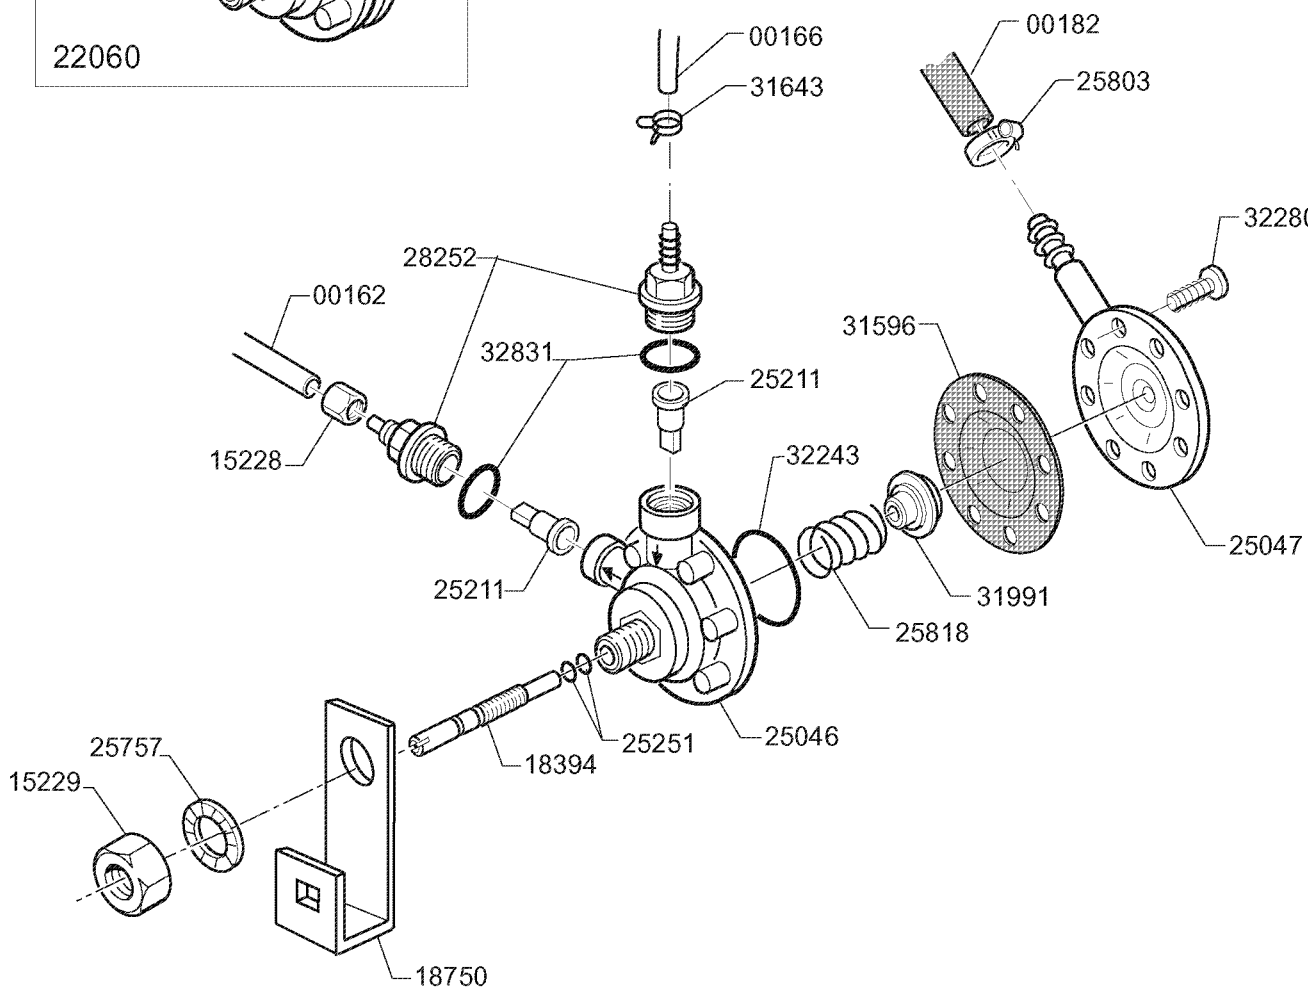

+7(812)987-08-81

Ed.	03.
Rev.	20.
Data	

Зип Ощепит

vsezip.ru

+7(812)987-08-81

Ed.
Rev.
Data

Seite	Pos	Kredtor Artikel Nr.	IT	GB
002		33335	PANNELLO CONTR.STS/APS/C 35-43	INNER DOOR PANEL STS/APS/C 35-43
002		34142	TIRANTE PER PORTELLO 43-53	ROD FOR DOOR 43-53
002		34016	TAPPO ESTREMITA'MANIGLIA DX	PLUG END HANDLE, RIGHT
002		34015	TAPPO ESTREMITA'MANIGLIA SX	PLUG END HANDLE, LEFT
002		33948	TERMOSTATO BIMETALLICO DOPPIO	BIMET. THERMOSTAT, DOUBLE CONTACT
002		33749	FISSACAVO PA 277	CABLE CLAMP PA 277
002		33738	PROTEZIONE PARTI ELETTR. C 43	GUARD, ELECTR.APPL. C 43
002		33179	DADO IN GABBIETTA 4MA	ENCLOSED NUT 4MA
002		33336	SCROCCHETTO A ROTELLA	ROLLER DOOR - ATC 81
002		33277	VITE AUTOF. TSP 2,9 X 9,5	SELF-TAPPING SCREW TSP 2,9 X 9,5
002		H200494	GUARNIZ.TERMOST.BIM.DOPPIO	GASKET FOR DOUBLE-THERMOSTAT
002		30007	GOMMINO BRACCETTO PORTELLO	RUBBER FOR DOOR STAY
002		32969	MAGNETE X CONTATTO M350 AP	MAGNET FOR CONTACT M350 AP
002		34143	PERNO PER TIRANTE PORTELLO	PIN FOR ROD DOOR
002		30438	MOLLA X PERNO E PORTA	SPRING FOR PIN AND DOOR
002		33408	GOMMA SPUGNA ADES. 8X4 NEOPREN	NEOPREN ADHESIVE GASKET 8 X 4
002		34706	VASCA-BASAMENTO CPL. C 35	TANK BASE - CPL C 35
002		18898	PORTELLO STS/APS/C 35-43	DOOR STS/APS/C 35-43
002		29594	DADO CIECO 4 MA	NUT BLIND 4 MA
002		H331461	PIASTRINA PER TIRAN. G65/BC	TIE ROD PLATE FOR G65/BC
002		H190619	FERMO TIRANTE PORTA +LF/FC+	DOOR CATCH +LF/FC+
002		H160836	ANELLO X PERNO SP08(COD 34143)	RING X PIN SP08(COD 34143)
002		H160720	TAPPO A SCATTO HEYCO D.8	SNAP PLUG HEYCO D.8
002		H160838	ANELLO PER PERNO PORTA	RING X DOOR PIN
002		35226	GUIDA CESTELLO C/STS 43 - 2°S	GUIDE RACK C/STS 43 - 2°S
002		34153	PANNELLO SUPERIORE C35	UPPER PANEL C 35
002		34705	GUIDA CESTELLO C 35	BASKET SLID.GUIDE C 35
002		34678	SQUADRETTA TERMOSTATO COTHERM	BRACKET, THERMOSTAT COTHERM
002		34673	FRONTALINO VASCA C-CR 43 C 35	TANK FRONT PANEL C-CR 43 C 35
002		34534	TERMOSTATO ASS.COTHERM 87-109°	THERMOSTAT ASS.COTHERM 87-109°
002		34470	ANGOLARE GOMMA LABIRINTO VASCA	RUBBER PROTECT.CORNER, TANK LABYR.
002		34154	PANNELLO POSTERIORE C35	REAR PANEL C 35
002		35304	RONDELLA DENTELLATA DIAM.6	TOOTHED WASHER DIA.6
002		28699	VITE TC 4 X 10	CHEESE-HD SCREW TC 4 X 10
002		25697	VITE AUTOF.T/TCROCE 3,9X13 ZIG	SELF-TAPPING SCREW CHEESE D747H.ROSS
002		25266	GUARNIZIONE PIATTA 18 X 10 X 2	FLAT GASKET 18 X 10 X 2
002		25209	PIEDINI BASE ESAGONALE	FEET, HEXAG. BASE
002		22162/R	PORTELLO TAMB. 43 L400xH313	DOOR ASSEMBLY CPL 43 L400xH313
002		18935	BRACCETTO PORTELLO DX 43/53	DOOR STAY DX 43/53
002		25700	VITE TC 4 X 8 CON ZIGRINATURA	SCREW CHEESE-H. 4 X 8 KNURLED
002		18926	GUIDA CEST.DX STS-APS 43 BRILL	GUIDE RACK DX STS-APS 43 RIN. AID
002		18348	MANIGLIA X PORT. STS/APS/C 43	HANDLE FOR DOOR STS/APS/C 43
002		18342	BOCCOLA SNODO BRACCETTI	BUSH FOR DOOR HINGE
002		18927	GUIDA CEST.SX STS-APS 43 BRILL	GUIDE RACK SX STS-APS 43 RIN.AID
002		18145	FERMA CESTELLO MM.25	RACK STOPPER MM.25
002		18069	FERMO BRACCETTO PORTELLO	STOPPER DOOR STAY
002		15995	BUSSOLA FISS. MANIGLIA STS	BUSH SPRING FIX. HANDLE STS
002		15568	PERNO MOBILE X PORTELLO	MOBILE DOWEL FOR DOOR
002		18934	BRACCETTO PORTELLO SX 43/53	DOOR STAY SX 43/53
002		25990	VITE TC 5X9 SPEC.X SNODO BR.P.	FLAT HD SCREW 5X9 SPEC. FOR ARM TOGG
002		27155	DADO IN PLASTICA 10 M	PLASTIC NUT10 M
002		25708	VITE TE M 5 X 10 INOX	SCREW HEX.HD M 5 X 10 SS
002		26966	TAPPO CHIUSURA FORO 10 DET.	HOLE CLOSING PLUG
002		26691	VITE TS M 4 X 8	SCREW TS M 4 X 8
002		25831	PIASTRINA X VITI AUTOF.LATI 7P	PLATE FOR SELFTHREAD. SCREW SIDES 7P
002		25791	DADO AUTOBLOCCANTE 5 MA BASSO	SELF-LOCKING NUT 5 MA LOWER SIDE
002		25775	DADO 6 MA	NUT 6 MA
002		25743	RONDELLA PIANA DIAM. 4	SPACER, FLAT, DIAM. 4
002		25773	DADO 4 MA INOX 18/8	NUTS 4 MA SS 18/8
002		25753	RONDELLA DENTEL.DIAM.5 D.E.	TOOTHED SPACER.DIAM.5 D.E.
002		25752	RONDELLA DENTEL.DIAM.4 D.E.	TOOTHED SPACER DIAM.4 D.E.
002		25745	RONDELLA PIANA DIAM.6	SPACER, FLAT, DIAM.6
002		25744	RONDELLA PIANA DIAM.5	SPACER, FLAT, DIAM.5
002		25715	VITE TE M 6 X 16 INOX	SCREW HEX.HD M 6 X 16 SS
002		26751	VITE 1/2 TONDA TC 6 X 12	SCREW 1/2 FLAT ROUND HD 6 X 12
003		34141	CRUSCOTTO C 35 CPL SERIGRAFATO	CONTR.BOARD C35 CPL, PRINTED
003		34046	CORDA IN NYLON X FERMOCASSETTO	NYLON ROPE DRAWER LIMIT STOP