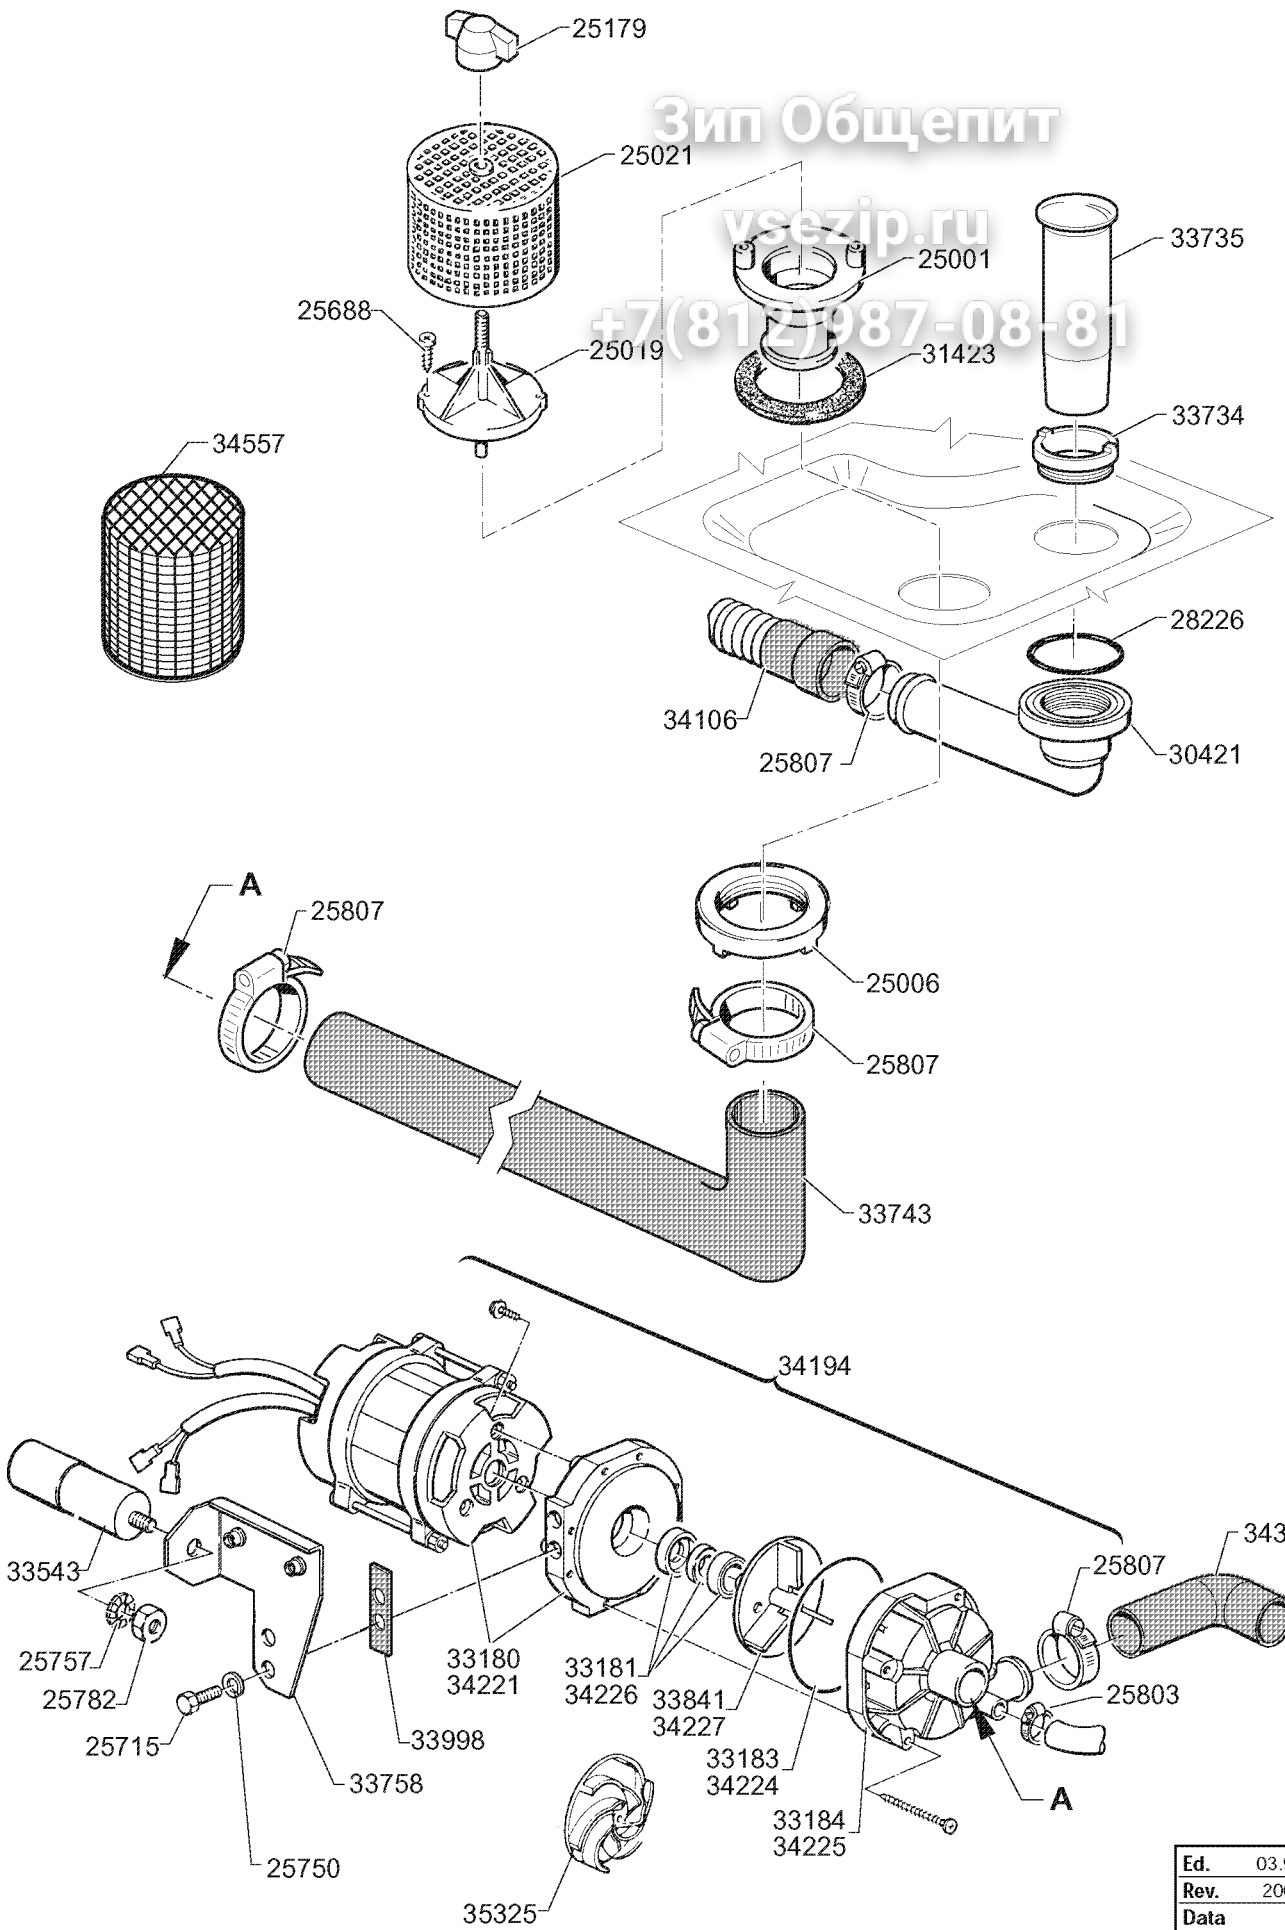

Зип Общепит

vsezip.ru

+7(812)987-08-81

Ed.	03.
Rev.	20.
Data