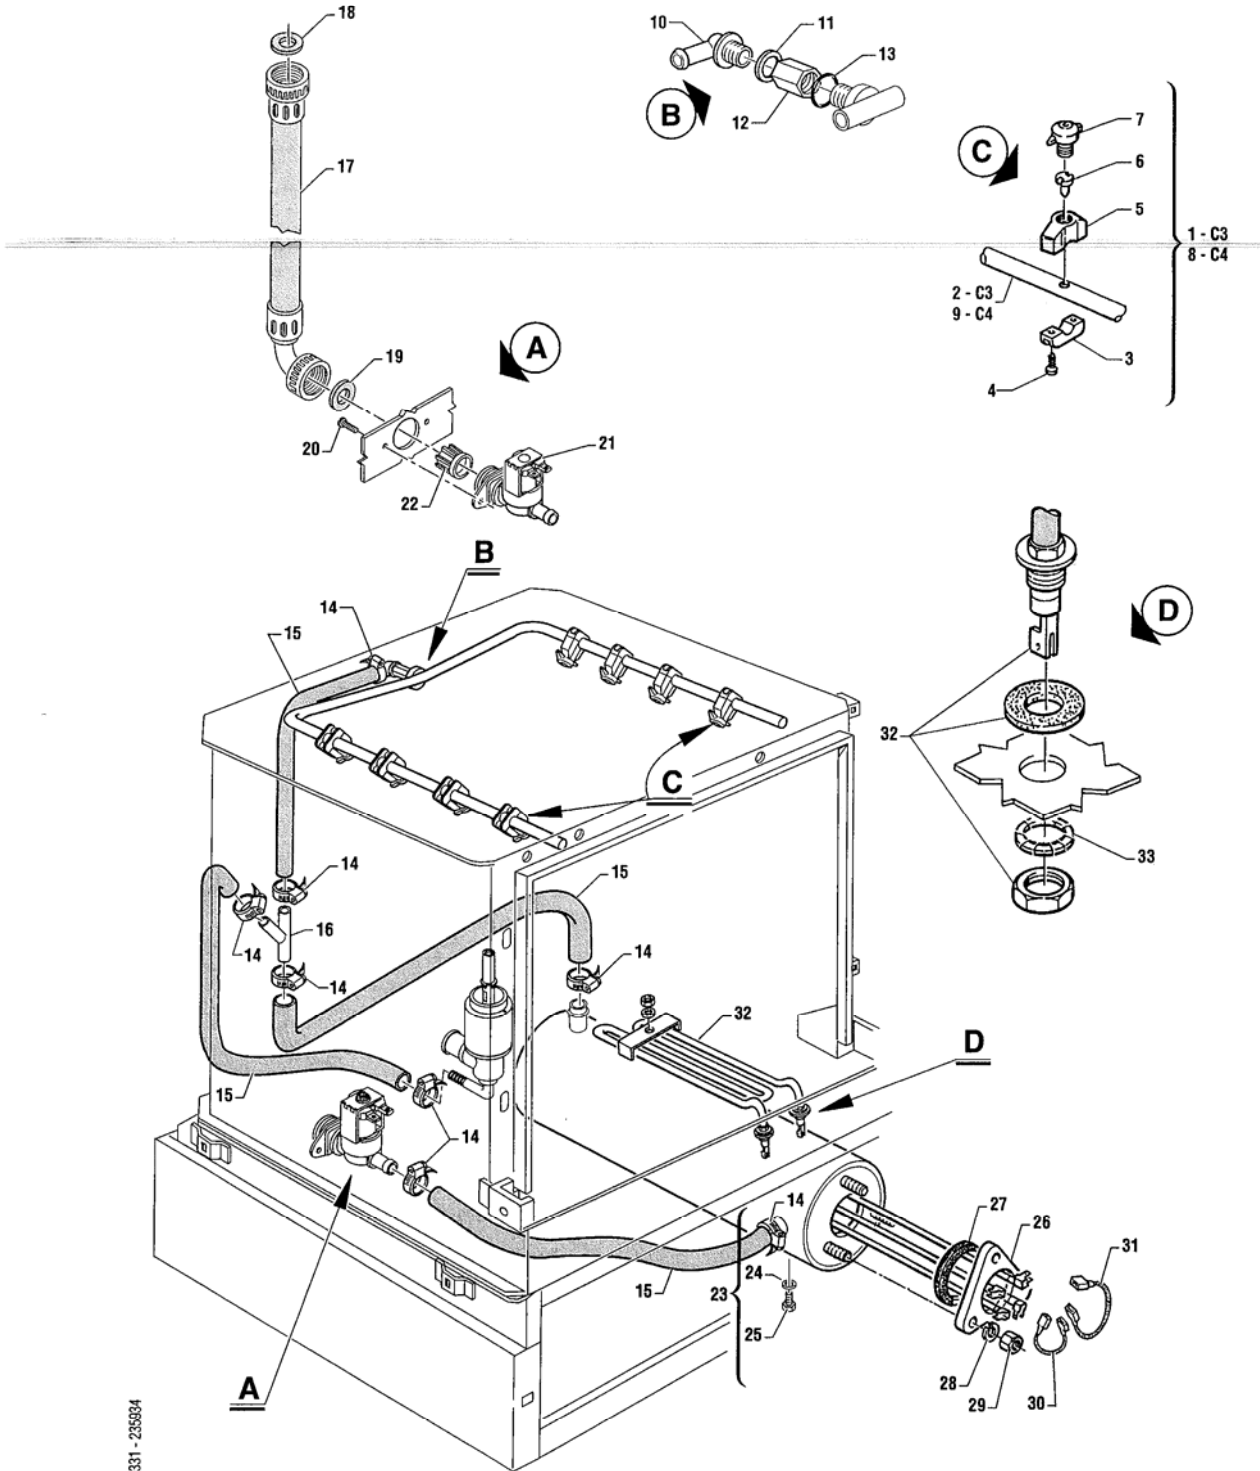

Зип Общепит

vsezip.ru

HOONVED®
VENEGONO S. - Varese (Italy)

+7(812)987-08-81

FIG. 3
C3 - C4

DUESSE design tel. 0331 - 235934

Ed.	01.12.95
Rev.	01
Data	10.9%