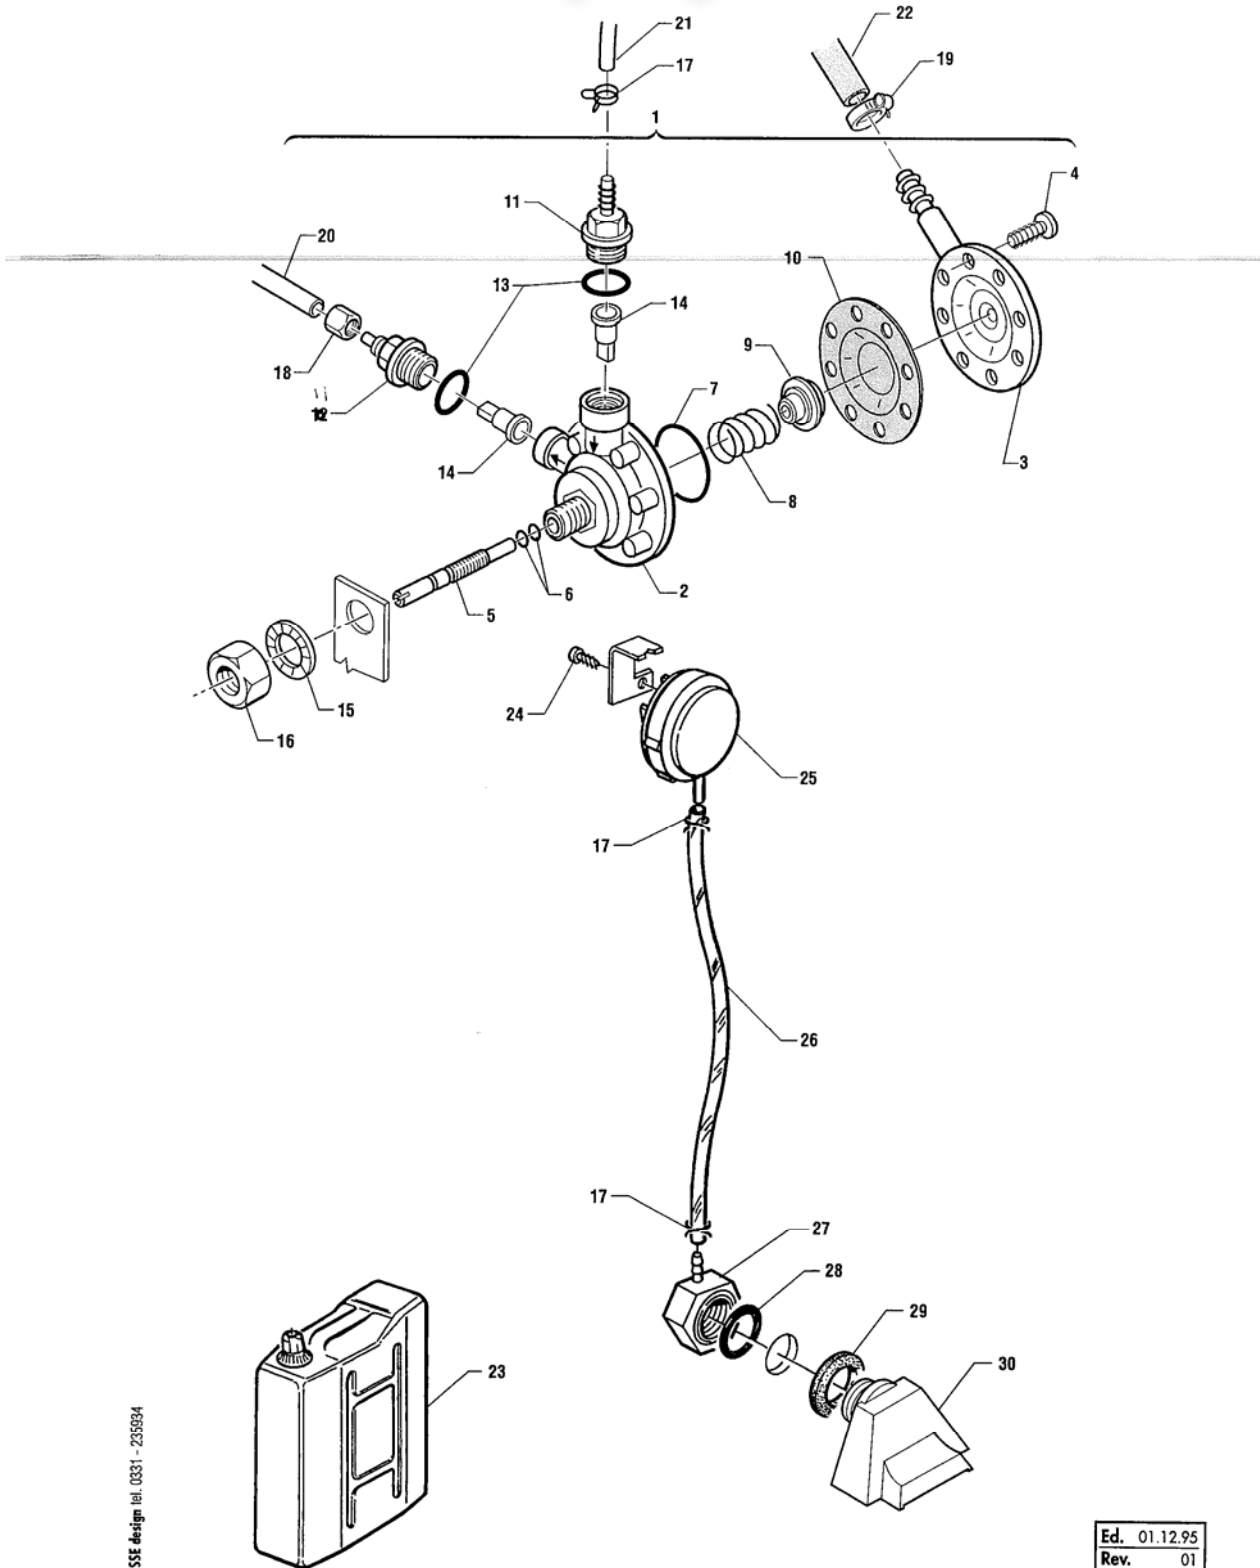

Зип Общепит

vsezip.ru

HOONVED®
VENEGONO S - Varese (Italy)

DOSATORE BRILLANTANTE
RINSAID PUMP

+7(812)987-08-81

REV. 01

FIG. 6

SERIE C3-C4

POS. REF.	N° CODICE CODE NUMBER	DENOMINAZIONE	DESCRIPTION
1	22060	DOSATORE BRILLANTANTE (GIALLO)	RINSAID PUMP(YELLOW)
2	25046	- CORPO DOSATORE SUPERIORE	- UPPER DOSER BODY
3	25047	- CORPO DOSATORE INFERIORE	- LOWER DOSER BODY
4	25697	- VITE AUTOFILETTANTE 3,9 x 13	- SELF-TAPPING SCREW 3,9 x 13
5	18394	- VITE REGOLAZIONE	- ADJUSTMENT SCREW
6	25251	- GUARNIZIONE OR 2012	- O-RING GASKET 2012
7	~~31734~~ 32243	- GUARNIZIONE OR	- O-RING GASKET
8	25815	- MOLLA	- SPRING
9	31991	- GUIDAMOLLA	- SPRING GUIDE
10	31596	- MEMBRANA	- DIAPHRAM
11	~~28252~~	- RACCORDO ASPIRAZIONE	- SUCTION CONNECTION
12	Kit 29155 32094	- RACCORDO MANDATA	- OUTLET CONNECTION
13	32831	- GUARNIZIONE OR	- O-RING GASKET
14	25211	- GOMMINO DOSATORE	- DISPENSER RUBBER
15	25757	RONDELLA DENTELLATA Ø12	LOCK WASHER Ø12
16	15229	DADO FISSAGGIO DOSATORE	PUMP LOCK NUT
17	28442	FASCETTA A FILO	JUBILLE CLIP
18	15228	DADO 10 MB	NUT 10 MB
19	25803	FASCETTA STRINGITUBO	JUBILEE CLIP
20	* 00166	TUBETTO TRASPARENTE	TRANSPARENT TUBE
21	* 00162	TUBETTO TRASPARENTE	TRANSPARENT TUBE
22	* 00182	TUBO IN GOMMA	RUBBER TUBE
23	31945	TANICA BRILLANTANTE	RINSAID BOTTLE
24	26640	VITE AUTOFILETTANTE	SELF-TAPPING SCREW
25	31171	PRESSOSTATO	PRESSURE SWITCH
26	* 00181	TUBETTO	TUBE
27	25011	CALOTTA	AIR TRAP COVER
28	25239	GUARNIZIONE OR	O-RING GASKET
29	25263	GUARNIZIONE PIATTA 38 x 25 x 3	FLAT GASKET 38 x 25 x 3
30	25010	TRAPPOLA D'ARIA	AIR TRAP

* Numero di codice per la fornitura in metri - Code number for supplying in metres

Зип Общепит

vsezip.ru

HOONVED®
VENEGONO S. - Varese (Italy)

+7(812)987-08-81 **FIG. 6**
C3 - C4

DUESSE design tel. 0331 - 235934

Ed.	01.12.95
Rev.	01
Data	10.96