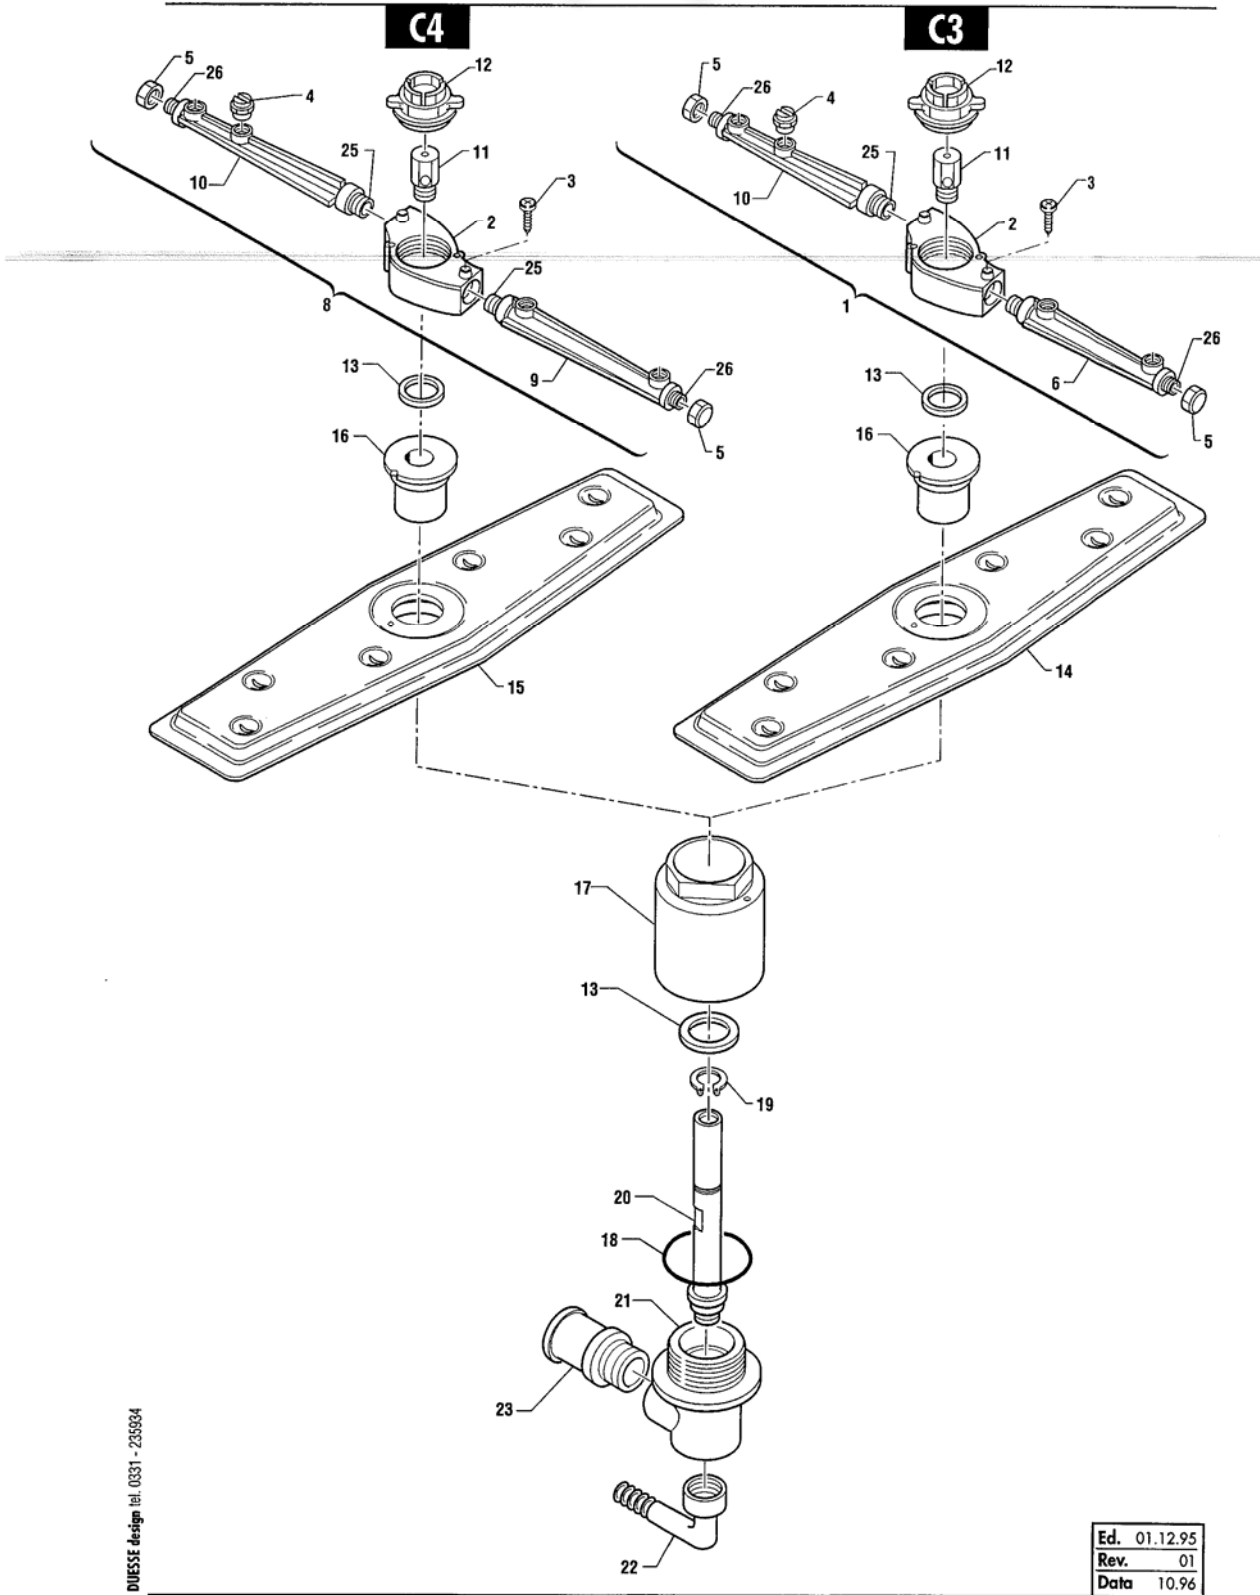

Зип Общепит

vsezip.ru

HOONVED®
VENEGONO S. - Varese (Italy)

+7(812)987-08-81

FIG. 4
C3 - C4

DUESSE design tel. 0331 - 235804

Ed.	01.12.95
Rev.	01
Data	10.96

Зип Общепит

vsezip.ru

HOONVED®
VENEGONO S - Varese (Italy)

+7 (912) 987-08-81
P.M. LA AGGI
W.S. PLUM

FIG. 5

REV. 01

SERIE C3-C4

POS. REF.	N° CODICE CODE NUMBER	DENOMINAZIONE	DESCRIPTION
1	21078	TROPPOPIENO	OVERFLOW PIPE
2	30426	MOLLA	SPRING
3	30420	FILTRO VASCA	TANK FILTER
4	31637	GHIERA CON GANCIO	RING NUT WITH FASTENER
5	28226	GUARNIZIONE OR	O-RING GASKET
6	30421	RACCORDO DI SCARICO	DRAIN CONNECTIO
7	25807	FASCETTA STRINGITUBO (30-40)	JUBILEE CLIP (30-40)
8	27078	TUBO DI SCARICO	DRAIN TUBE
9	25006	GHIERA	RING
10	25260	GUARNIZIONE PIATTA	FLAT GASKET
11	32715	PILETTA DI ASPIRAZIONE	INLET CONNECTION
12	25807	FASCETTA STRINGITUBO (30-40)	JUBILEE CLIP (30-40)
13	32880	MANICOTTO ASPIRAZIONE	SUCTION SLEEVE
14	25808	FASCETTA STRINGITUBO (35 - 50)	JUBILEE CLIP (35-50)
15	32881	MANICOTTO MANDATA	OUTLET SLEEVE
16	25803	FASCETTA STRINGITUBO (13-20)	JUBILEE CLIP (13-20)
17	18685	PIASTRA POMPA	PUMP SUPPORT
18	25750	RONDELLA SPACCATA Ø6	SPLIT WASHER 6 dia.
19	25715	VITE TE M6 x 16	HEX-HEAD SCREW M6 x 16
20	25757	RONDELLA DENTELLATA Ø12	LOCK WASHER Ø12
21	25782	DADO M8	NUT M8
22	32712	CONDENSATORE 8 µF	CONDENSER 8 µF
23	32926	ELETTROPOMPA HP 0,15	ELECTROPUMP HP 0,15
24	33180	- CORPO POMPA LGB	- PUMP BODY
25	33181	- TENUTA MECCANICA LGB	- MECHANICAL SEAL
26	33241	- GIRANTE LGB	- IMPELLOR
27	33183	- GUARNIZIONE OR LGB	- O-RING GASKET
28	33184	- CHIOCCIOLA LGB	- PUMP COVER
29	34019	CHIOCCIOLA FIR	
30	34020	TENUTA MECC. FIR	
31	34021	GIRANTE FIR	
32	34022	GUARN OR FIR	

* Numero di codice per la fornitura in metri - Code number for supplying in metres