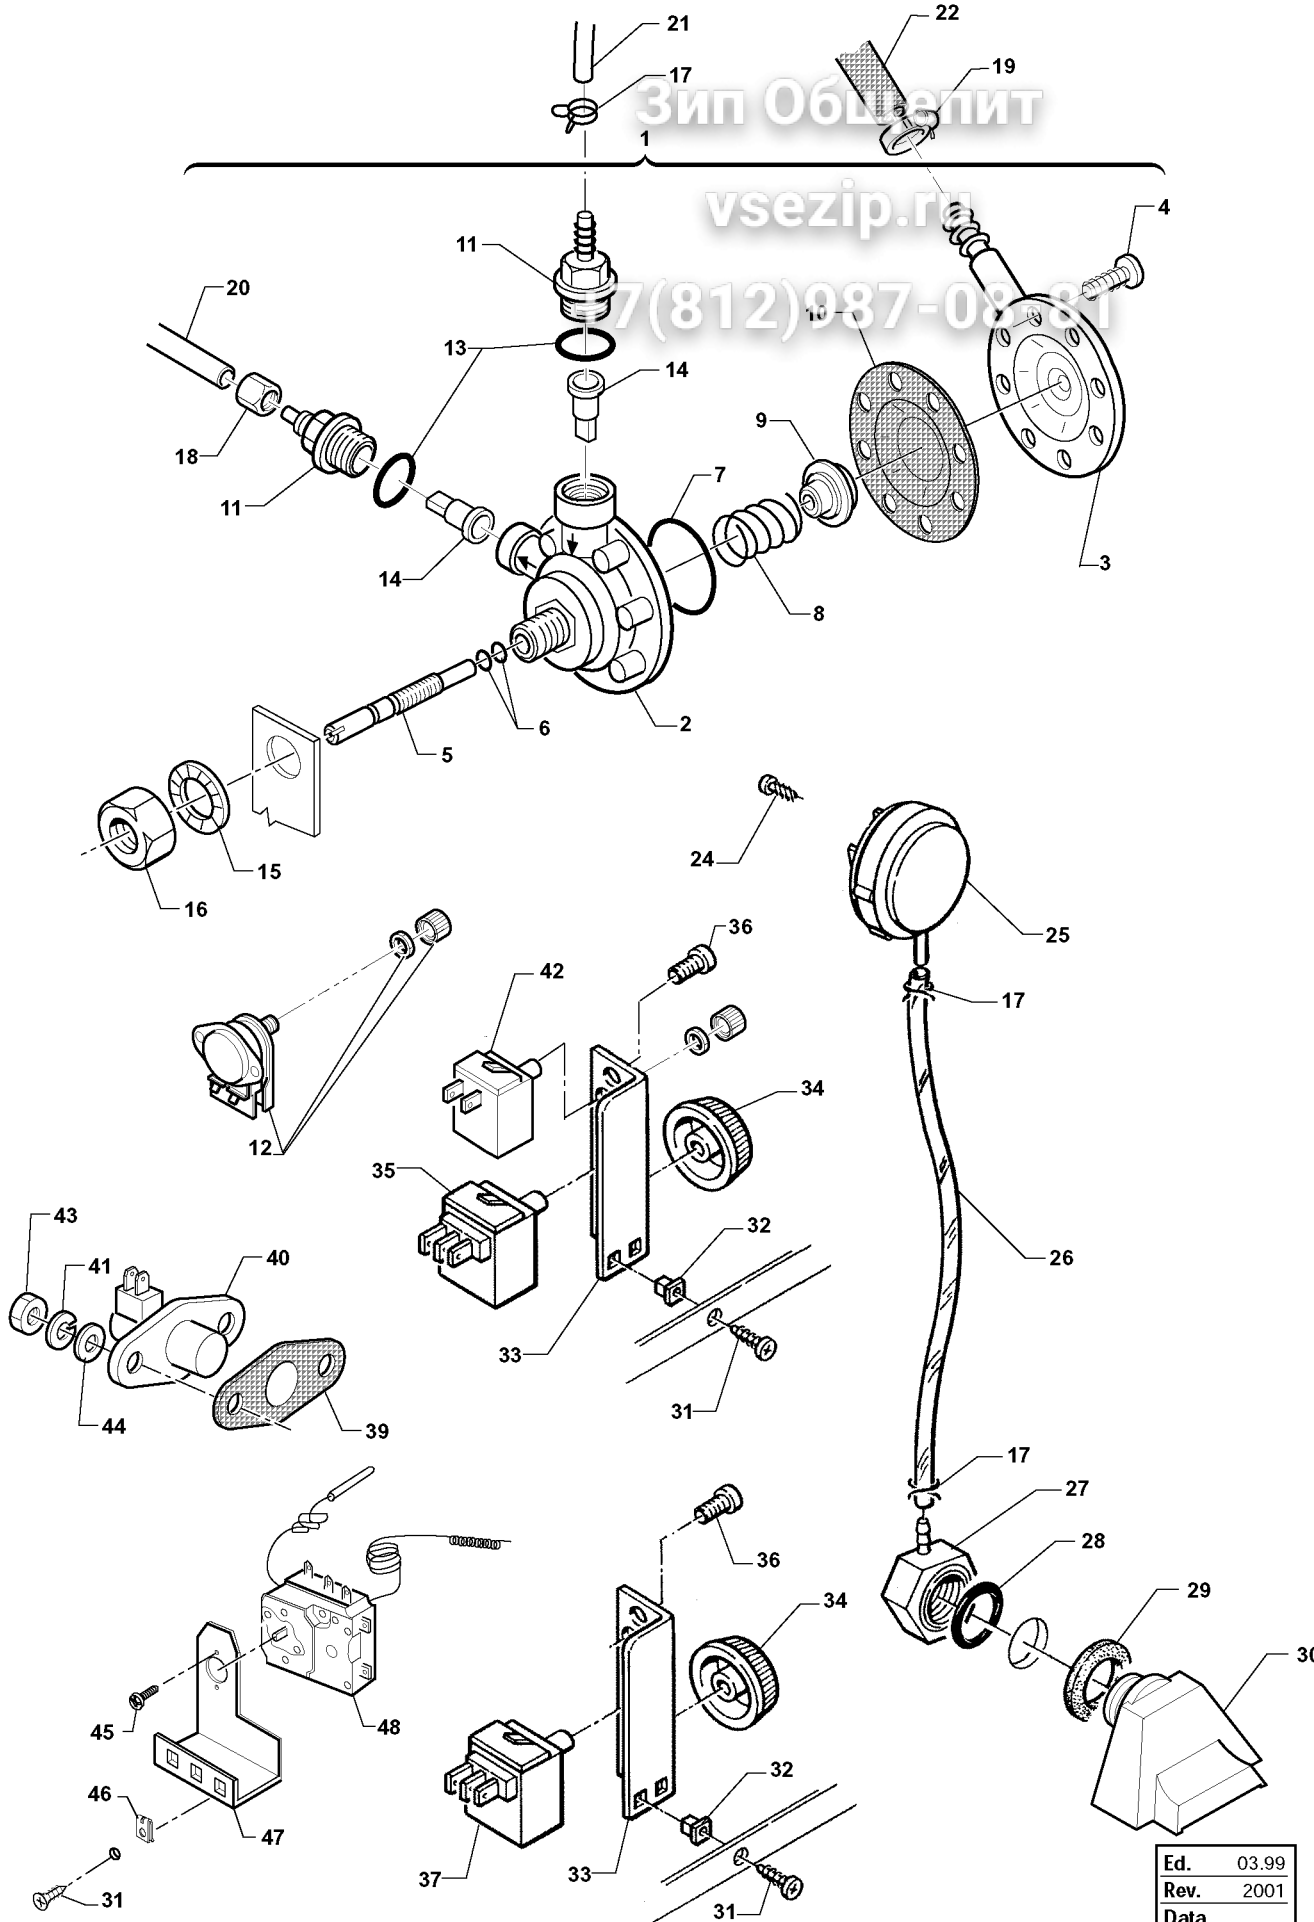

+7(812)987-08-81

Ed.	03.99
Rev.	2001
Data	

Ed.	03.99
Rev.	2001
Data	

Seite	Pos	Kredtor Artikel Nr.	IT	GB
002	001	18927	GUIDA CEST.SX STS-APS 43 BRILL	GUIDE RACK SX STS-APS 43 RIN.AID
002	002	18926	GUIDA CEST.DX STS-APS 43 BRILL	GUIDE RACK DX STS-APS 43 RIN. AID
002	003	26751	VITE 1/2 TONDA TC 6 X 12	SCREW 1/2 FLAT ROUND HD 6 X 12
002	004	18069	FERMO BRACCETTO PORTELLO	STOPPER DOOR STAY
002	005	28699	VITE TC 4 X 10	CHEESE-HD SCREW TC 4 X 10
002	006	18934	BRACCETTO PORTELLO SX 43/53	DOOR STAY SX 43/53
002	007	18935	BRACCETTO PORTELLO DX 43/53	DOOR STAY DX 43/53
002	008	18342	BOCCOLA SNODO BRACCETTI	BUSH FOR DOOR HINGE
002	009	30007	GOMMINO BRACCETTO PORTELLO	RUBBER FOR DOOR STAY
002	010	18145	FERMA CESTELLO MM.25	RACK STOPPER MM.25
002	011	34310/R	PORTEL.TAMB.C43 ALTA L400xH368	PLYMETAL DOOR C43, HIGH L400xH368
002	012	34297	PANNELLO CONTROPORTA C43 ALTA	INNER DOOR PANEL C 43 HIGH
002	013	34296	INVOLUCRO PORTELLO C 43 ALTA	DOOR HOUSING, C43, HIGH
002	014	33277	VITE AUTOF. TSP 2,9 X 9,5	SELF-TAPPING SCREW TSP 2,9 X 9,5
002	015	32969	MAGNETE X CONTATTO M350 AP	MAGNET FOR CONTACT M350 AP
002	016	15995	BUSSOLA FISS. MANIGLIA STS	BUSH SPRING FIX. HANDLE STS
002	017	18348	MANIGLIA X PORT. STS/APS/C 43	HANDLE FOR DOOR STS/APS/C 43
002	018	25708	VITE TE M 5 X 10 INOX	SCREW HEX.HD M 5 X 10 SS
002	019	26691	VITE TS M 4 X 8	SCREW TS M 4 X 8
002	020	33336	SCROCCHETTO A ROTELLA	ROLLER DOOR LATCH
002	021	25293	TAPPINO IN GOMMA DIAM. 10	PLUG RUBBER DIAM. 10
002	022	25700	VITE TC 4 X 8 CON ZIGRINATURA	SCREW CHEESE-H. 4 X 8 KNURLED
002	023	33179	DADO IN GABBIETTA 4MA	ENCLOSED NUT 4MA
002	024	29594	DADO CIECO 4 MA	NUT BLIND 4 MA
002	025	30438	MOLLA X PERNO E PORTA	SPRING FOR PIN AND DOOR
002	026	15568	PERNO MOBILE X PORTELLO	MOBILE DOWEL FOR DOOR
002	027	25744	RONDELLA PIANA DIAM.5	SPACER, FLAT, DIAM.5
002	028	25990	VITE TC 5X9 SPEC.X SNODO BR.P.	FLAT HD SCREW 5X9 SPEC. FOR ARM TOGGLE
002	029	25209	PIEDINI BASE ESAGONALE	FEET, HEXAG. BASE
002	030	33749	FISSACAVO PA 277	CABLE CLAMP PA 277
002	031	25032	TAPPO DI CHIUSURA	CATCH PLUG
002	032	25245	GUARNIZIONE OR 3281	GASKET OR 3281
002	033	25008	GHIERA CHIUSURA TAPPO VASCA	LOCK. NUT FOR TANK PLUG
002	034	26966	TAPPO CHIUSURA FORO 10 DET.	HOLE CLOSING PLUG
002	035	25266	GUARNIZIONE PIATTA 18 X 10 X 2	FLAT GASKET 18 X 10 X 2
002	036	27155	DADO IN PLASTICA 10 M	PLASTIC NUT10 M
002	037	25831	PIASTRINA X VITI AUTOF.LATI 7P	PLATE FOR SELFTHREAD. SCREW SIDES 7P
002	038	33705	TARGHETTA FRONTALINO C 43	NAMEPLATE, FRONT PANEL C 43
002	039	H331211	PIEDINO REGOL.INOX X F NAVE (ST-STEEL ADJUST.FOOT, SHIP VERSION
002	040	25791	DADO AUTOBLOCCANTE 5 MA BASSO	SELF-LOCKING NUT 5 MA LOWER SIDE
002	041	H160838	ANELLO PER PERNO PORTA	RING X DOOR PIN
002	042	H190619	FERMO TIRANTE PORTA +LF/FC+	DOOR CATCH +LF/FC+
002	043	H331461	PIASTRINA PER TIRAN. G65/BC	TIE ROD PLATE FOR G65/BC
002	044	34142	TIRANTE PER PORTELLO 43-53	ROD FOR DOOR 43-53
002	045	34143	PERNO PER TIRANTE PORTELLO	PIN FOR ROD DOOR
002	046	34470	ANGOLARE GOMMA LABIRINTO VASCA	RUBBER PROTECT.CORNER, TANK LABYR.
002	047	34015	TAPPO ESTREMITA'MANIGLIA SX	PLUG END HANDLE, LEFT
002	047	34016	TAPPO ESTREMITA'MANIGLIA DX	PLUG END HANDLE, RIGHT
002	048	H322644	GUIDA PORTACESTELLI PER BHC Ç	GUIDE FOR BASKETS, BHC
002	048	35226	GUIDA CESTELLO C/STS 43 - 2°S	GUIDE RACK C/STS 43 - 2°S
002	049	25775	DADO 6 MA	NUT 6 MA
002	050	35304	RONDELLA DENTELLATA DIAM.6	TOOTHED WASHER DIA.6
002	051	25745	RONDELLA PIANA DIAM.6	SPACER, FLAT, DIAM.6
002	052	25715	VITE TE M 6 X 16 INOX	SCREW HEX.HD M 6 X 16 SS
003	001	33713	TARGA COMANDI C 43	NAMEPLATE, CONTROLS C 43
003	002	32970	VITE TS 3 X 20 CROCE	BEVEL, CROSS-SLOT HD. SCREW TS 3 X 20
003	003	30347	TIMER P26/2-3CR-120"-220V	TIMER P26/2-3CR-120"-220V
003	004	31324	FILTRO ANTIDISTURBO TIPO 5001	NOISE FILTER, TYPE 5001
003	005	33324	RELE'JA 1CIM-220 VAC-DARE34312	RELAY, JA 1CIM-220 VAC-DARE34312
003	005	34312	RELE'T.A2S FA 16A 230V	T.RELAY A2S FA 16A 230V
003	006	33188	SENSORE MAGNETICO	MAGNETIC SENSOR
003	007	31828	RONDELLA DENTEL.E. DIAM.3	DENTED ROUND SPACER, EX 3
003	008	25831	PIASTRINA X VITI AUTOF.LATI 7P	PLATE FOR SELFTHREAD. SCREW SIDES 7P
003	009	25697	VITE AUTOF.T/TCROCE 3,9X13 ZIG	SELF-TAPPING SCREW CHEESE D747H.ROSS 3,9X
003	010	32872	INTERRUTTORE CM UNIP. D	SWITCH SA SINGLE POLE D
003	011	33247	SUPPORTO VETRO GRIGIO LUCIDO	SUPPORT LAMP HOLDER, BRIGHT GREY
003	012	32890	TASTO GRIGIO LUCIDO	BRIGHT GREY PUSH-BUTTON,