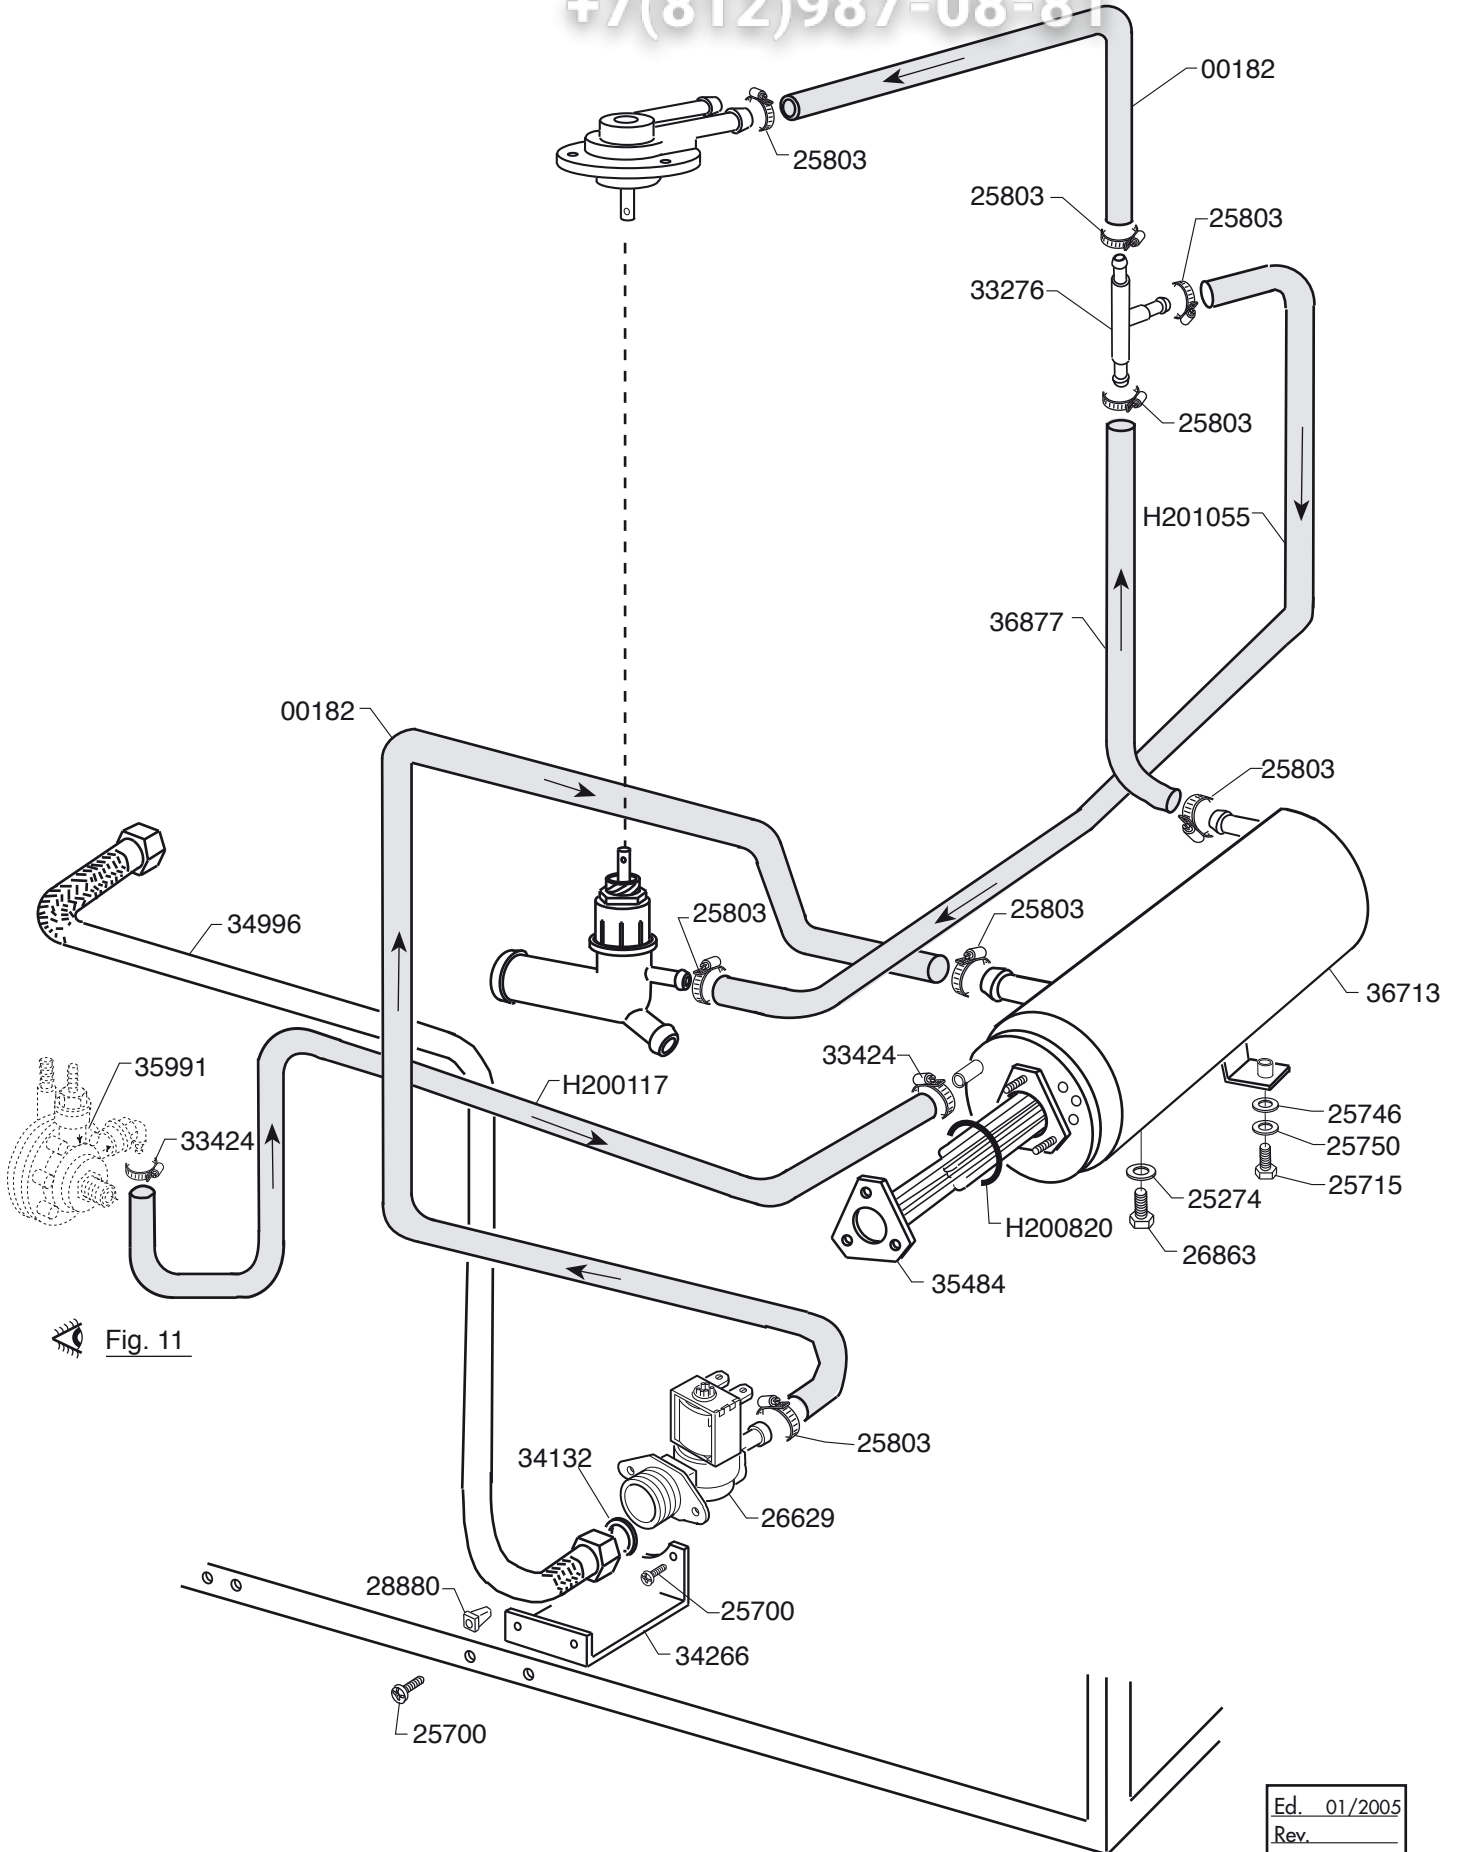

+7(812)987-08-81

Fig. 11