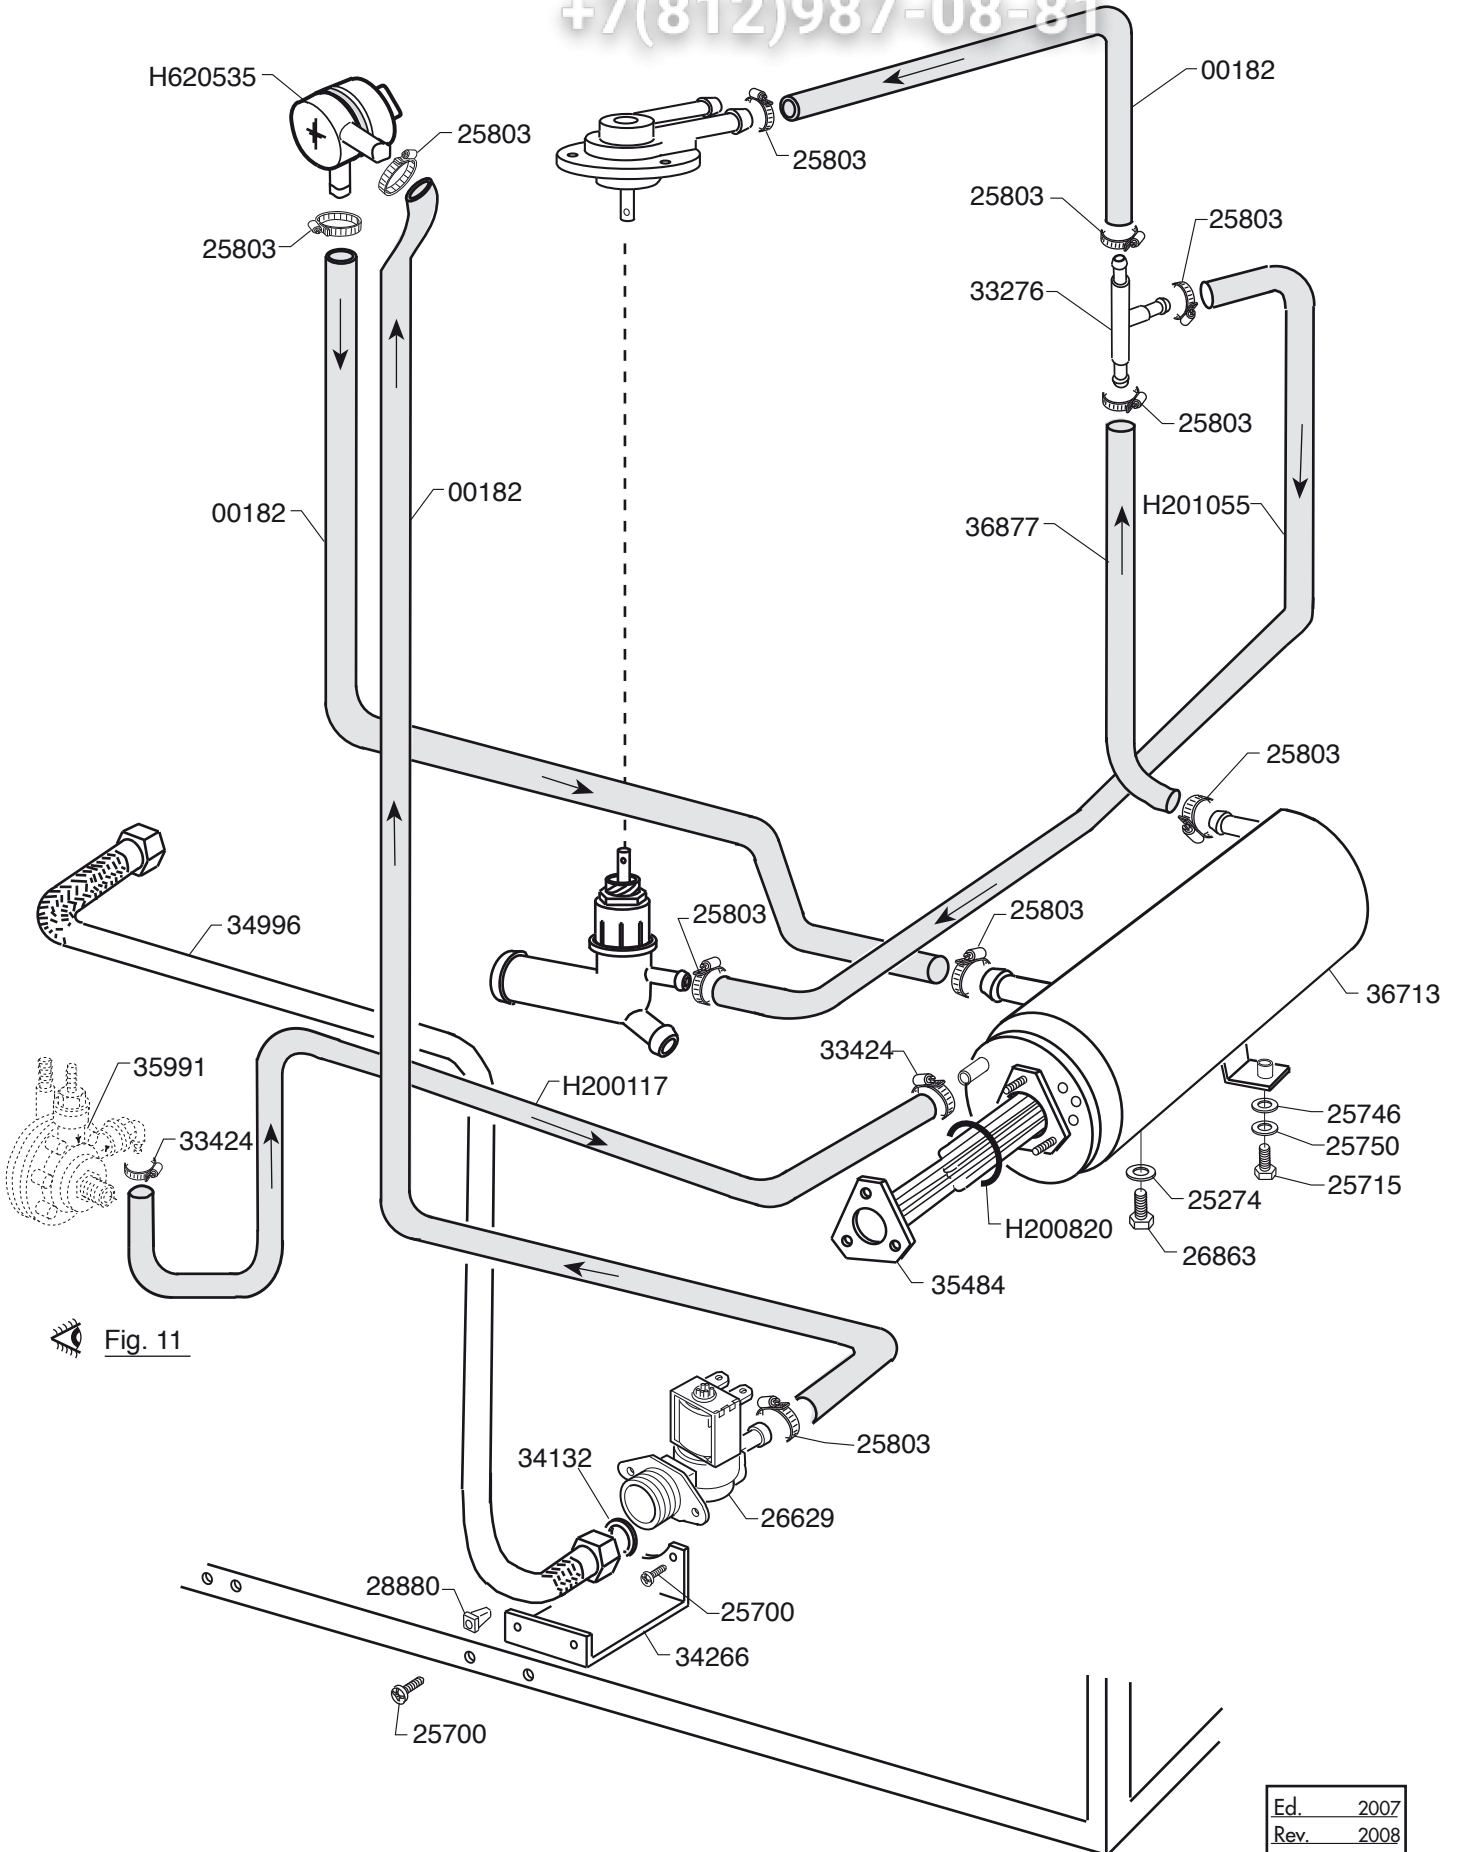

+7(812)987-08-81