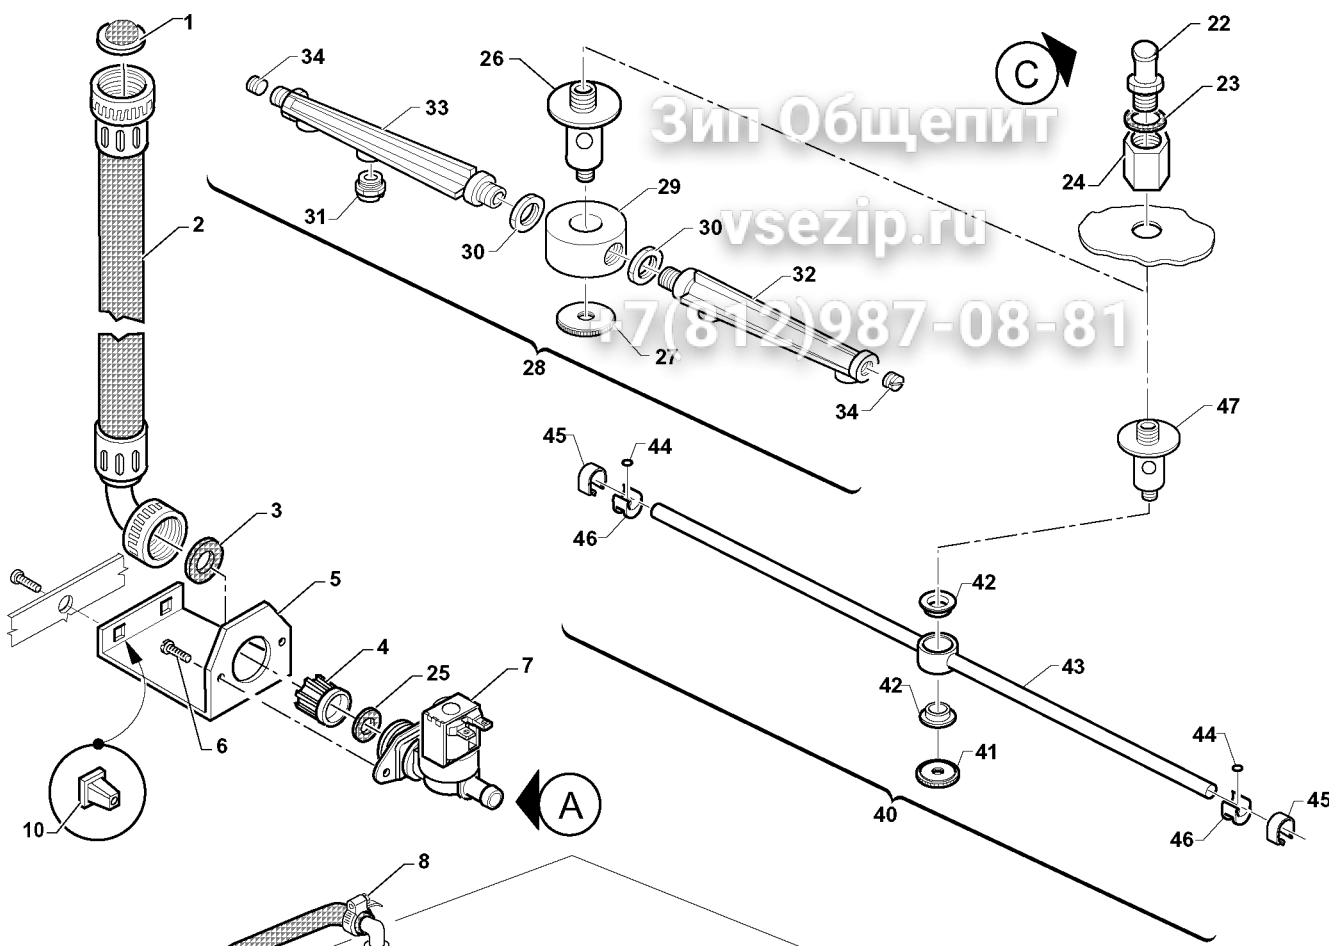

Зип Общепит
vsezip.ru
7(812)987-08-81