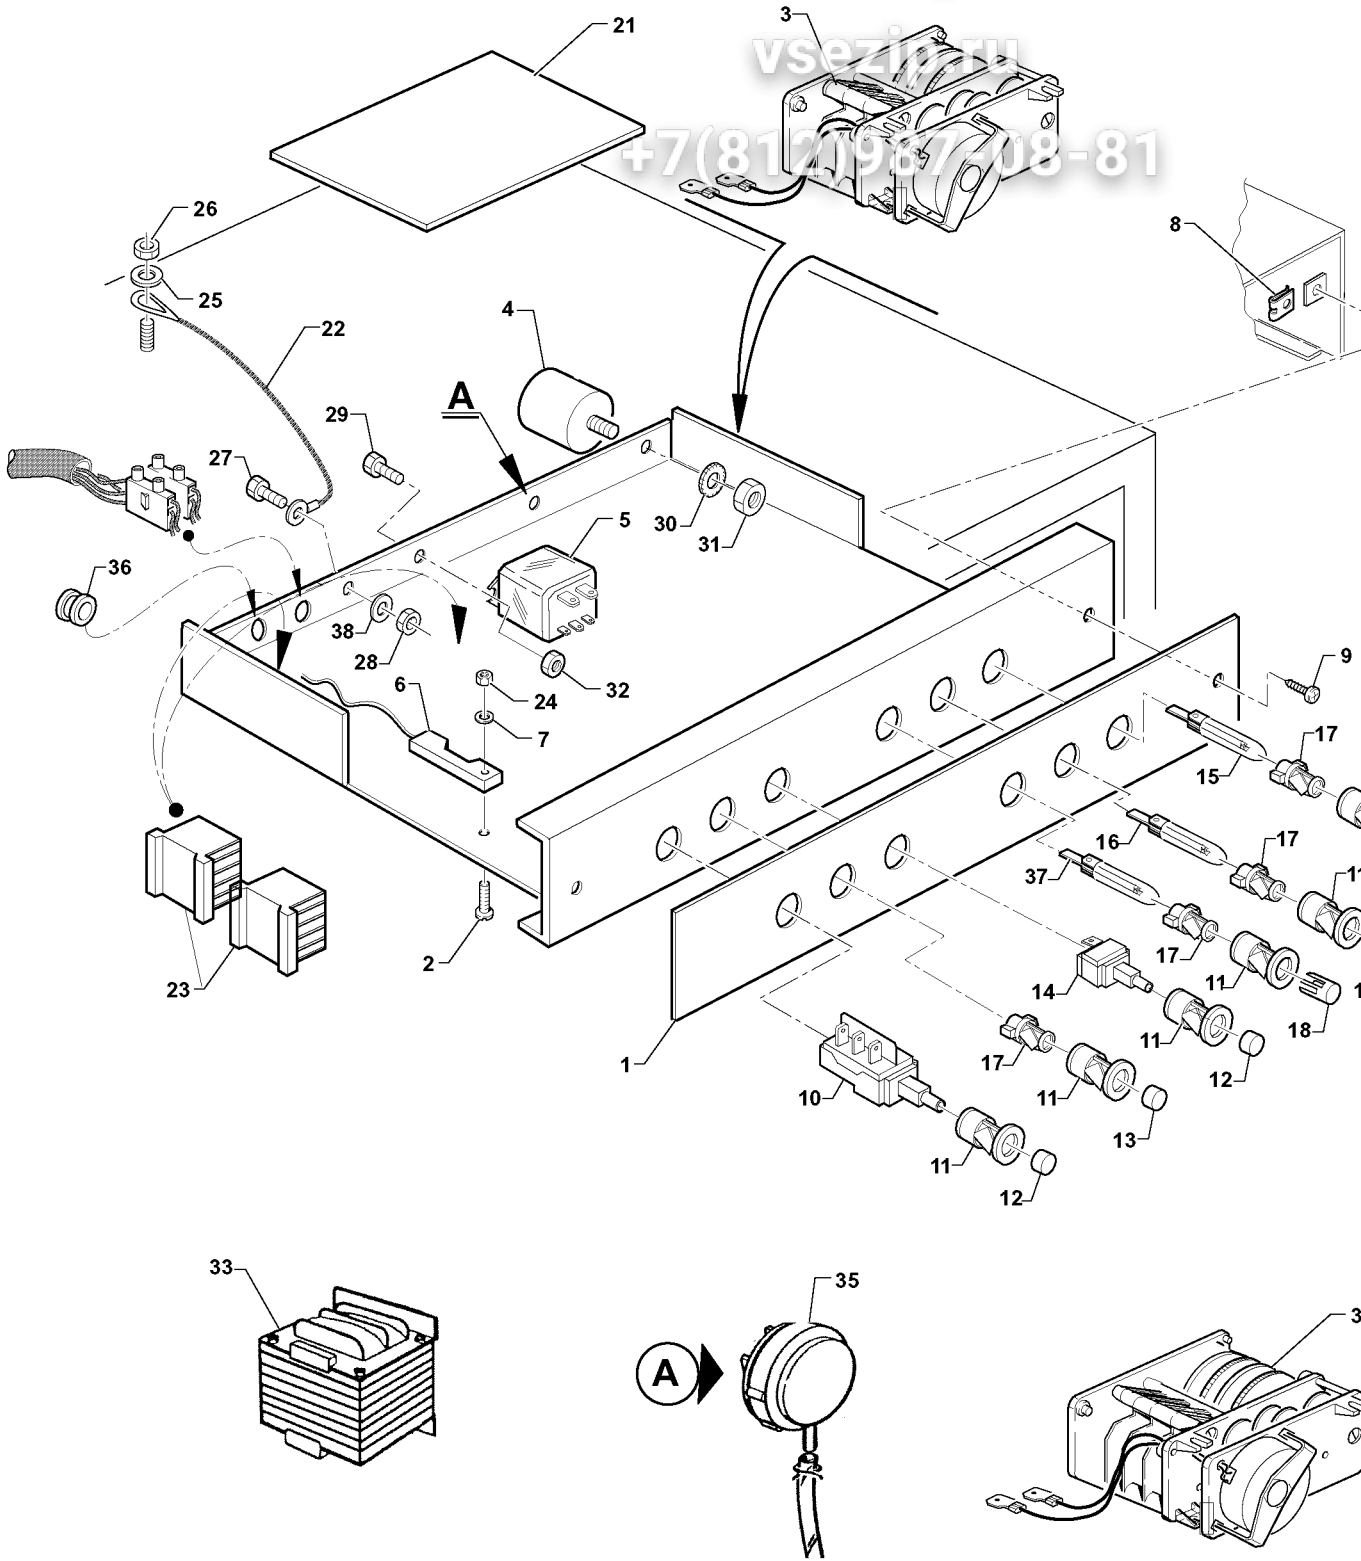

Зип Общепит

vsezip.ru

+7(812)987-08-81

Ed.
Rev.
Data