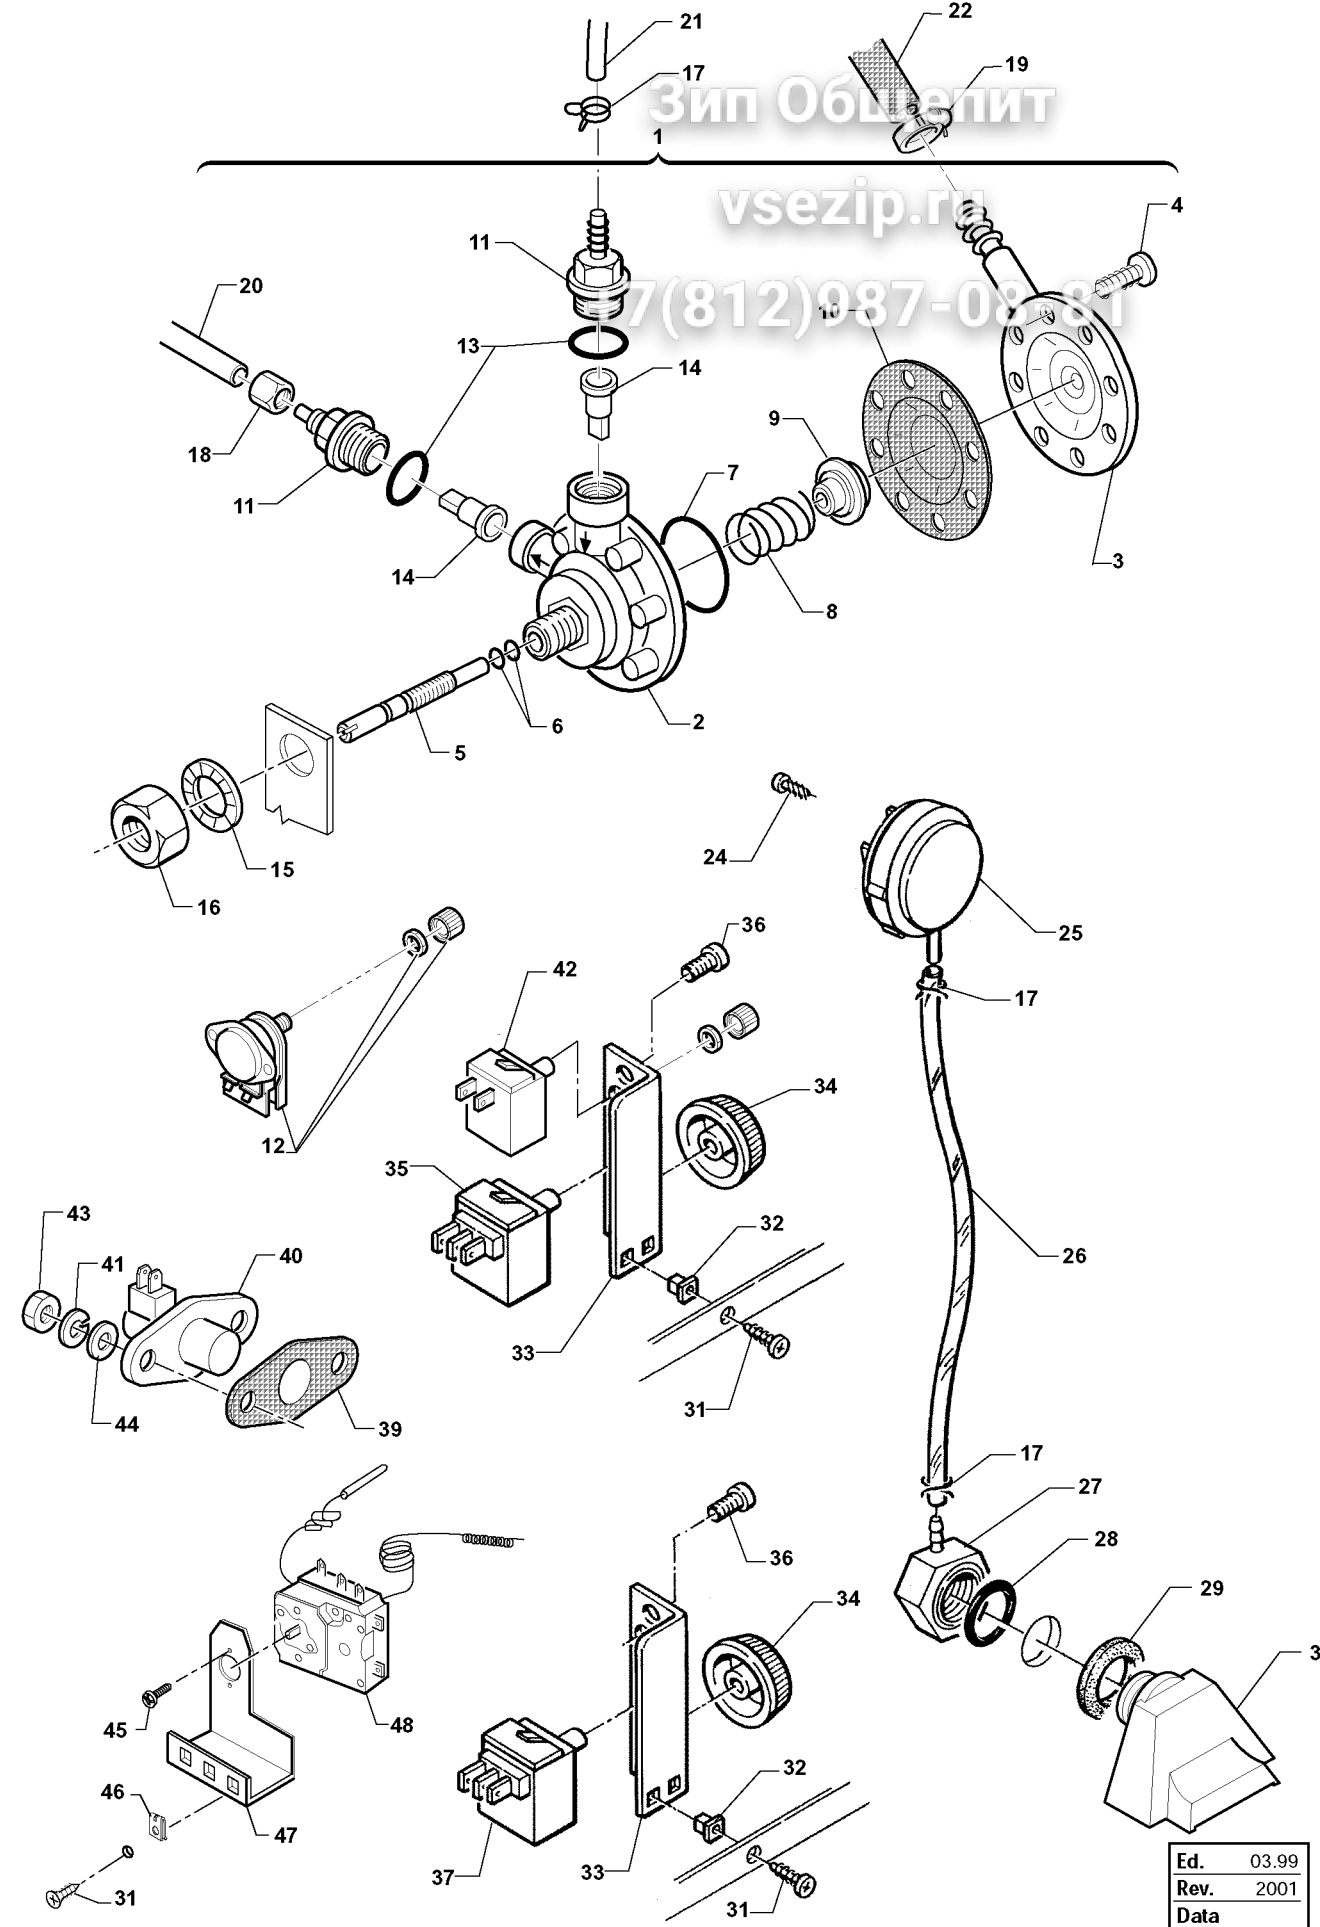

Ed.	03.99
Rev.	2001
Data	

Зип Общелит
vsezip.ru

7(812)987-0881

Ed.	03.99
Rev.	2001
Data	

Seite	Pos	Kredtor Artikel Nr.	IT	GB
002	001	18927	GUIDA CEST.SX STS-APS 43 BRILL	GUIDE RACK SX STS-APS 43 RIN.AID
002	002	18926	GUIDA CEST.DX STS-APS 43 BRILL	GUIDE RACK DX STS-APS 43 RIN. AID
002	003	26751	VITE 1/2 TONDA TC 6 X 12	SCREW 1/2 FLAT ROUND HD 6 X 12
002	004	18069	FERMO BRACCETTO PORTELLO	STOPPER DOOR STAY
002	005	28699	VITE TC 4 X 10	CHEESE-HD SCREW TC 4 X 10
002	006	18934	BRACCETTO PORTELLO SX 43/53	DOOR STAY SX 43/53
002	007	18935	BRACCETTO PORTELLO DX 43/53	DOOR STAY DX 43/53
002	008	18342	BOCCOLA SNODO BRACCETTI	BUSH FOR DOOR HINGE
002	009	30007	GOMMINO BRACCETTO PORTELLO	RUBBER FOR DOOR STAY
002	010	18145	FERMA CESTELLO MM.25	RACK STOPPER MM.25
002	011	22162/R	PORTELLO TAMB. 43 L400xH313	DOOR ASSEMBLY CPL 43 L400xH313
002	012	33335	PANNELLO CONTR.STS/APS/C 35-43	INNER DOOR PANEL STS/APS/C 35-43
002	013	18898	PORTELLO STS/APS/C 35-43	DOOR STS/APS/C 35-43
002	014	33277	VITE AUTOF. TSP 2,9 X 9,5	SELF-TAPPING SCREW TSP 2,9 X 9,5
002	015	32969	MAGNETE X CONTATTO M350 AP	MAGNET FOR CONTACT M350 AP
002	016	15995	BUSSOLA FISS. MANIGLIA STS	BUSH SPRING FIX. HANDLE STS
002	017	18348	MANIGLIA X PORT. STS/APS/C 43	HANDLE FOR DOOR STS/APS/C 43
002	018	25708	VITE TE M 5 X 10 INOX	SCREW HEX.HD M 5 X 10 SS
002	019	26691	VITE TS M 4 X 8	SCREW TS M 4 X 8
002	020	33336	SCROCCHETTO A ROTELLA	ROLLER DOOR LATCH
002	021	25293	TAPPINO IN GOMMA DIAM. 10	PLUG RUBBER DIAM. 10
002	022	25700	VITE TC 4 X 8 CON ZIGRINATURA	SCREW CHEESE-H. 4 X 8 KNURLED
002	023	33179	DADO IN GABBIETTA 4MA	ENCLOSED NUT 4MA
002	024	29594	DADO CIECO 4 MA	NUT BLIND 4 MA
002	025	30438	MOLLA X PERNO E PORTA	SPRING FOR PIN AND DOOR
002	026	15568	PERNO MOBILE X PORTELLO	MOBILE DOWEL FOR DOOR
002	027	25744	RONDELLA PIANA DIAM.5	SPACER, FLAT, DIAM.5
002	028	25990	VITE TC 5X9 SPEC.X SNODO BR.P.	FLAT HD SCREW 5X9 SPEC. FOR ARM TOGGLE
002	029	25209	PIEDINI BASE ESAGONALE	FEET, HEXAG. BASE
002	030	33749	FISSACAVO PA 277	CABLE CLAMP PA 277
002	031	25032	TAPPO DI CHIUSURA	CATCH PLUG
002	032	25245	GUARNIZIONE OR 3281	GASKET OR 3281
002	033	25008	GHIERA CHIUSURA TAPPO VASCA	LOCK. NUT FOR TANK PLUG
002	034	26966	TAPPO CHIUSURA FORO 10 DET.	HOLE CLOSING PLUG
002	035	25266	GUARNIZIONE PIATTA 18 X 10 X 2	FLAT GASKET 18 X 10 X 2
002	036	27155	DADO IN PLASTICA 10 M	PLASTIC NUT10 M
002	037	25831	PIASTRINA X VITI AUTOF.LATI 7P	PLATE FOR SELFTHREAD. SCREW SIDES 7P
002	038	33705	TARGHETTA FRONTALINO C 43	NAMEPLATE, FRONT PANEL C 43
002	039	H331211	PIEDINO REGOL.INOX X F NAVE (ST-STEEL ADJUST.FOOT, SHIP VERSION
002	040	25791	DADO AUTOBLOCCANTE 5 MA BASSO	SELF-LOCKING NUT 5 MA LOWER SIDE
002	041	H160838	ANELLO PER PERNO PORTA	RING X DOOR PIN
002	042	H190619	FERMO TIRANTE PORTA +LF/FC+	DOOR CATCH +LF/FC+
002	043	H331461	PIASTRINA PER TIRAN. G65/BC	TIE ROD PLATE FOR G65/BC
002	044	34142	TIRANTE PER PORTELLO 43-53	ROD FOR DOOR 43-53
002	045	34143	PERNO PER TIRANTE PORTELLO	PIN FOR ROD DOOR
002	046	34470	ANGOLARE GOMMA LABIRINTO VASCA	RUBBER PROTECT.CORNER, TANK LABYR.
002	047	34015	TAPPO ESTREMITA'MANIGLIA SX	PLUG END HANDLE, LEFT
002	047	34016	TAPPO ESTREMITA'MANIGLIA DX	PLUG END HANDLE, RIGHT
002	048	H322644	GUIDA PORTACESTELLI PER BHC Ç	GUIDE FOR BASKETS, BHC
002	049	25775	DADO 6 MA	NUT 6 MA
002	050	35304	RONDELLA DENTELLATA DIAM.6	TOOTHED WASHER DIA.6
002	051	25745	RONDELLA PIANA DIAM.6	SPACER, FLAT, DIAM.6
002	052	25715	VITE TE M 6 X 16 INOX	SCREW HEX.HD M 6 X 16 SS
003	001	33713	TARGA COMANDI C 43	NAMEPLATE, CONTROLS C 43
003	002	32970	VITE TS 3 X 20 CROCE	BEVEL, CROSS-SLOT HD. SCREW TS 3 X 20
003	003	30347	TIMER P26/2-3CR-120"-220V	TIMER P26/2-3CR-120"-220V
003	004	31324	FILTRO ANTIDISTURBO TIPO 5001	NOISE FILTER, TYPE 5001
003	005	33324	RELE'JA 1CIM-220 VAC-DARE34312	RELAY, JA 1CIM-220 VAC-DARE34312
003	005	34312	RELE'T.A2S FA 16A 230V	T.RELAY A2S FA 16A 230V
003	006	33188	SENSORE MAGNETICO	MAGNETIC SENSOR
003	007	31828	RONDELLA DENTEL.E. DIAM.3	DENTED ROUND SPACER, EX 3
003	008	25831	PIASTRINA X VITI AUTOF.LATI 7P	PLATE FOR SELFTHREAD. SCREW SIDES 7P
003	009	25697	VITE AUTOF.T/TCROCE 3,9X13 ZIG	SELF-TAPPING SCREW CHEESE D747H.ROSS 3,9X13
003	010	32872	INTERRUTTORE CM UNIP. D	SWITCH SA SINGLE POLE D
003	011	33247	SUPPORTO VETRO GRIGIO LUCIDO	SUPPORT LAMP HOLDER, BRIGHT GREY
003	012	32890	TASTO GRIGIO LUCIDO	BRIGHT GREY PUSH-BUTTON,
003	013	32916	TAPPO D 16	PLUG D 16