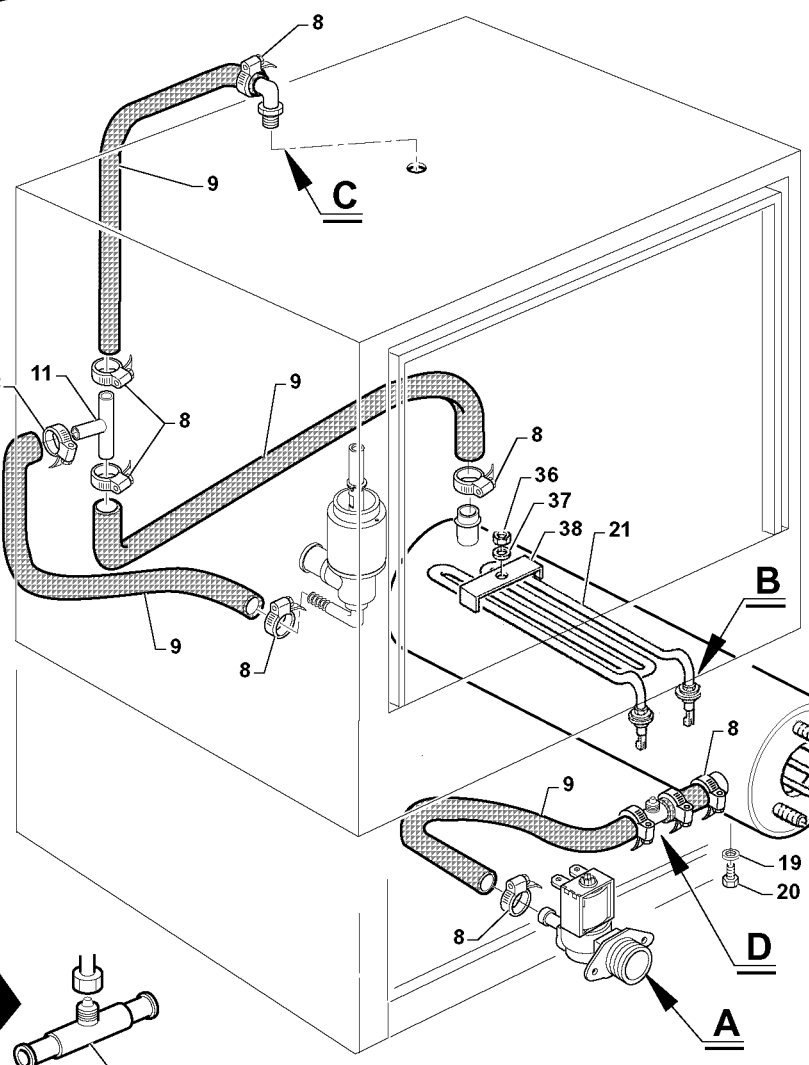

Ed.	03.99
Rev.	2001
Data