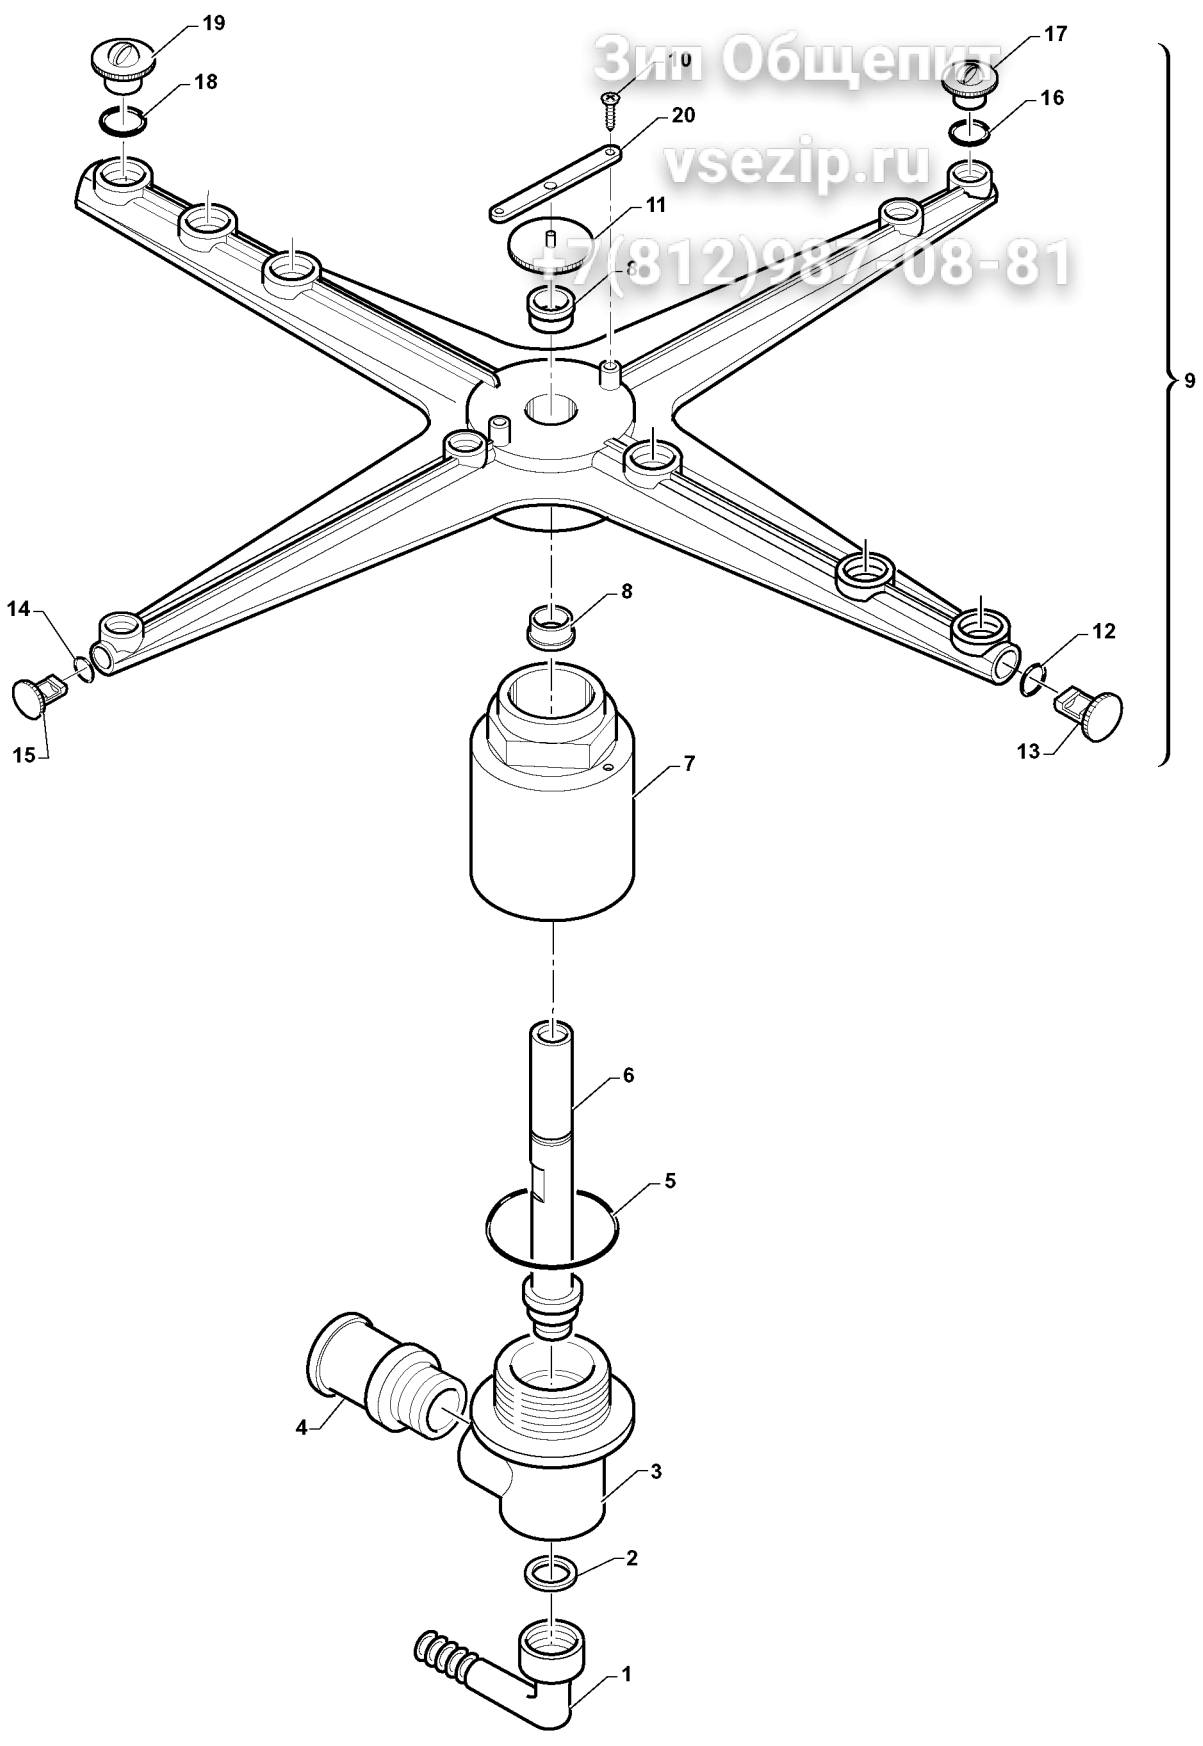

Зип Общепит
vsezip.ru
+7(812)987-08-81

Ed.	03.99
Rev.	2001
Data