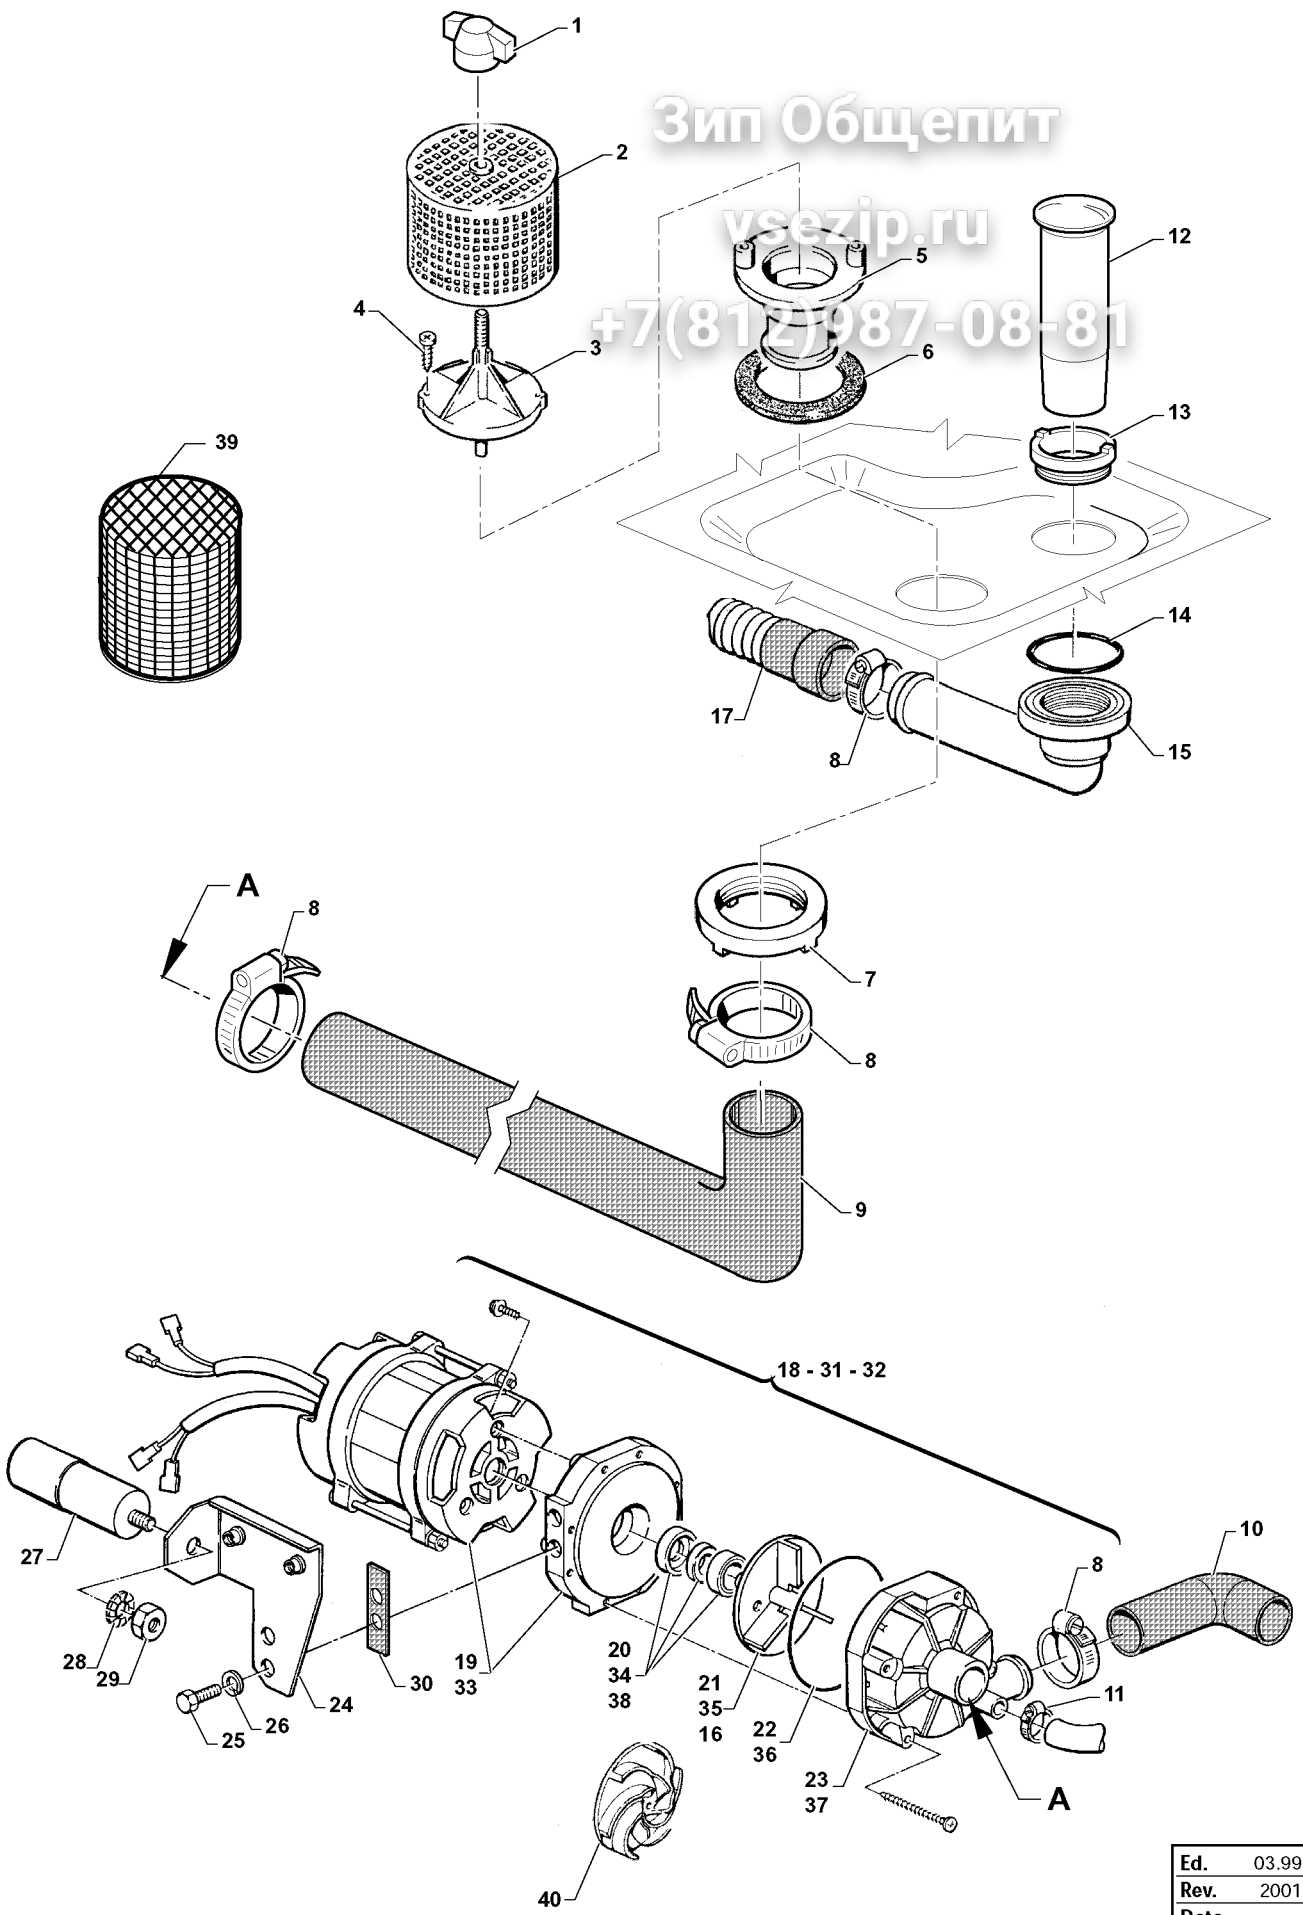

Ed.	03.99
Rev.	2001
Data	

Зип Общелит
vsezip.ru

7(812)987-0881

Ed.	03.99
Rev.	2001
Data	

Seite	Pos	Kredtor Artikel Nr.	IT	GB
002	001	18927	GUIDA CEST.SX STS-APS 43 BRILL	GUIDE RACK SX STS-APS 43 RIN.AID
002	002	18926	GUIDA CEST.DX STS-APS 43 BRILL	GUIDE RACK DX STS-APS 43 RIN. AID
002	003	26751	VITE 1/2 TONDA TC 6 X 12	SCREW 1/2 FLAT ROUND HD 6 X 12
002	004	18069	FERMO BRACCETTO PORTELLO	STOPPER DOOR STAY
002	005	28699	VITE TC 4 X 10	CHEESE-HD SCREW TC 4 X 10
002	006	18934	BRACCETTO PORTELLO SX 43/53	DOOR STAY SX 43/53
002	007	18935	BRACCETTO PORTELLO DX 43/53	DOOR STAY DX 43/53
002	008	18342	BOCCOLA SNODO BRACCETTI	BUSH FOR DOOR HINGE
002	009	30007	GOMMINO BRACCETTO PORTELLO	RUBBER FOR DOOR STAY
002	010	18145	FERMA CESTELLO MM.25	RACK STOPPER MM.25
002	011	22162/R	PORTELLO TAMB. 43 L400xH313	DOOR ASSEMBLY CPL 43 L400xH313
002	012	33335	PANNELLO CONTR.STS/APS/C 35-43	INNER DOOR PANEL STS/APS/C 35-43
002	013	18898	PORTELLO STS/APS/C 35-43	DOOR STS/APS/C 35-43
002	014	33277	VITE AUTOF. TSP 2,9 X 9,5	SELF-TAPPING SCREW TSP 2,9 X 9,5
002	015	32969	MAGNETE X CONTATTO M350 AP	MAGNET FOR CONTACT M350 AP
002	016	15995	BUSSOLA FISS. MANIGLIA STS	BUSH SPRING FIX. HANDLE STS
002	017	18348	MANIGLIA X PORT. STS/APS/C 43	HANDLE FOR DOOR STS/APS/C 43
002	018	25708	VITE TE M 5 X 10 INOX	SCREW HEX.HD M 5 X 10 SS
002	019	26691	VITE TS M 4 X 8	SCREW TS M 4 X 8
002	020	33336	SCROCCHETTO A ROTELLA	ROLLER DOOR LATCH
002	021	25293	TAPPINO IN GOMMA DIAM. 10	PLUG RUBBER DIAM. 10
002	022	25700	VITE TC 4 X 8 CON ZIGRINATURA	SCREW CHEESE-H. 4 X 8 KNURLED
002	023	33179	DADO IN GABBIETTA 4MA	ENCLOSED NUT 4MA
002	024	29594	DADO CIECO 4 MA	NUT BLIND 4 MA
002	025	30438	MOLLA X PERNO E PORTA	SPRING FOR PIN AND DOOR
002	026	15568	PERNO MOBILE X PORTELLO	MOBILE DOWEL FOR DOOR
002	027	25744	RONDELLA PIANA DIAM.5	SPACER, FLAT, DIAM.5
002	028	25990	VITE TC 5X9 SPEC.X SNODO BR.P.	FLAT HD SCREW 5X9 SPEC. FOR ARM TOGGLE
002	029	25209	PIEDINI BASE ESAGONALE	FEET, HEXAG. BASE
002	030	33749	FISSACAVO PA 277	CABLE CLAMP PA 277
002	031	25032	TAPPO DI CHIUSURA	CATCH PLUG
002	032	25245	GUARNIZIONE OR 3281	GASKET OR 3281
002	033	25008	GHIERA CHIUSURA TAPPO VASCA	LOCK. NUT FOR TANK PLUG
002	034	26966	TAPPO CHIUSURA FORO 10 DET.	HOLE CLOSING PLUG
002	035	25266	GUARNIZIONE PIATTA 18 X 10 X 2	FLAT GASKET 18 X 10 X 2
002	036	27155	DADO IN PLASTICA 10 M	PLASTIC NUT10 M
002	037	25831	PIASTRINA X VITI AUTOF.LATI 7P	PLATE FOR SELFTHREAD. SCREW SIDES 7P
002	038	33705	TARGHETTA FRONTALINO C 43	NAMEPLATE, FRONT PANEL C 43
002	039	H331211	PIEDINO REGOL.INOX X F NAVE (ST-STEEL ADJUST.FOOT, SHIP VERSION
002	040	25791	DADO AUTOBLOCCANTE 5 MA BASSO	SELF-LOCKING NUT 5 MA LOWER SIDE
002	041	H160838	ANELLO PER PERNO PORTA	RING X DOOR PIN
002	042	H190619	FERMO TIRANTE PORTA +LF/FC+	DOOR CATCH +LF/FC+
002	043	H331461	PIASTRINA PER TIRAN. G65/BC	TIE ROD PLATE FOR G65/BC
002	044	34142	TIRANTE PER PORTELLO 43-53	ROD FOR DOOR 43-53
002	045	34143	PERNO PER TIRANTE PORTELLO	PIN FOR ROD DOOR
002	046	34470	ANGOLARE GOMMA LABIRINTO VASCA	RUBBER PROTECT.CORNER, TANK LABYR.
002	047	34015	TAPPO ESTREMITA'MANIGLIA SX	PLUG END HANDLE, LEFT
002	047	34016	TAPPO ESTREMITA'MANIGLIA DX	PLUG END HANDLE, RIGHT
002	048	H322644	GUIDA PORTACESTELLI PER BHC Ç	GUIDE FOR BASKETS, BHC
002	049	25775	DADO 6 MA	NUT 6 MA
002	050	35304	RONDELLA DENTELLATA DIAM.6	TOOTHED WASHER DIA.6
002	051	25745	RONDELLA PIANA DIAM.6	SPACER, FLAT, DIAM.6
002	052	25715	VITE TE M 6 X 16 INOX	SCREW HEX.HD M 6 X 16 SS
003	001	33713	TARGA COMANDI C 43	NAMEPLATE, CONTROLS C 43
003	002	32970	VITE TS 3 X 20 CROCE	BEVEL, CROSS-SLOT HD. SCREW TS 3 X 20
003	003	30347	TIMER P26/2-3CR-120"-220V	TIMER P26/2-3CR-120"-220V
003	004	31324	FILTRO ANTIDISTURBO TIPO 5001	NOISE FILTER, TYPE 5001
003	005	33324	RELE'JA 1CIM-220 VAC-DARE34312	RELAY, JA 1CIM-220 VAC-DARE34312
003	005	34312	RELE'T.A2S FA 16A 230V	T.RELAY A2S FA 16A 230V
003	006	33188	SENSORE MAGNETICO	MAGNETIC SENSOR
003	007	31828	RONDELLA DENTEL.E. DIAM.3	DENTED ROUND SPACER, EX 3
003	008	25831	PIASTRINA X VITI AUTOF.LATI 7P	PLATE FOR SELFTHREAD. SCREW SIDES 7P
003	009	25697	VITE AUTOF.T/TCROCE 3,9X13 ZIG	SELF-TAPPING SCREW CHEESE D747H.ROSS 3,9X13
003	010	32872	INTERRUTTORE CM UNIP. D	SWITCH SA SINGLE POLE D
003	011	33247	SUPPORTO VETRO GRIGIO LUCIDO	SUPPORT LAMP HOLDER, BRIGHT GREY
003	012	32890	TASTO GRIGIO LUCIDO	BRIGHT GREY PUSH-BUTTON,
003	013	32916	TAPPO D 16	PLUG D 16