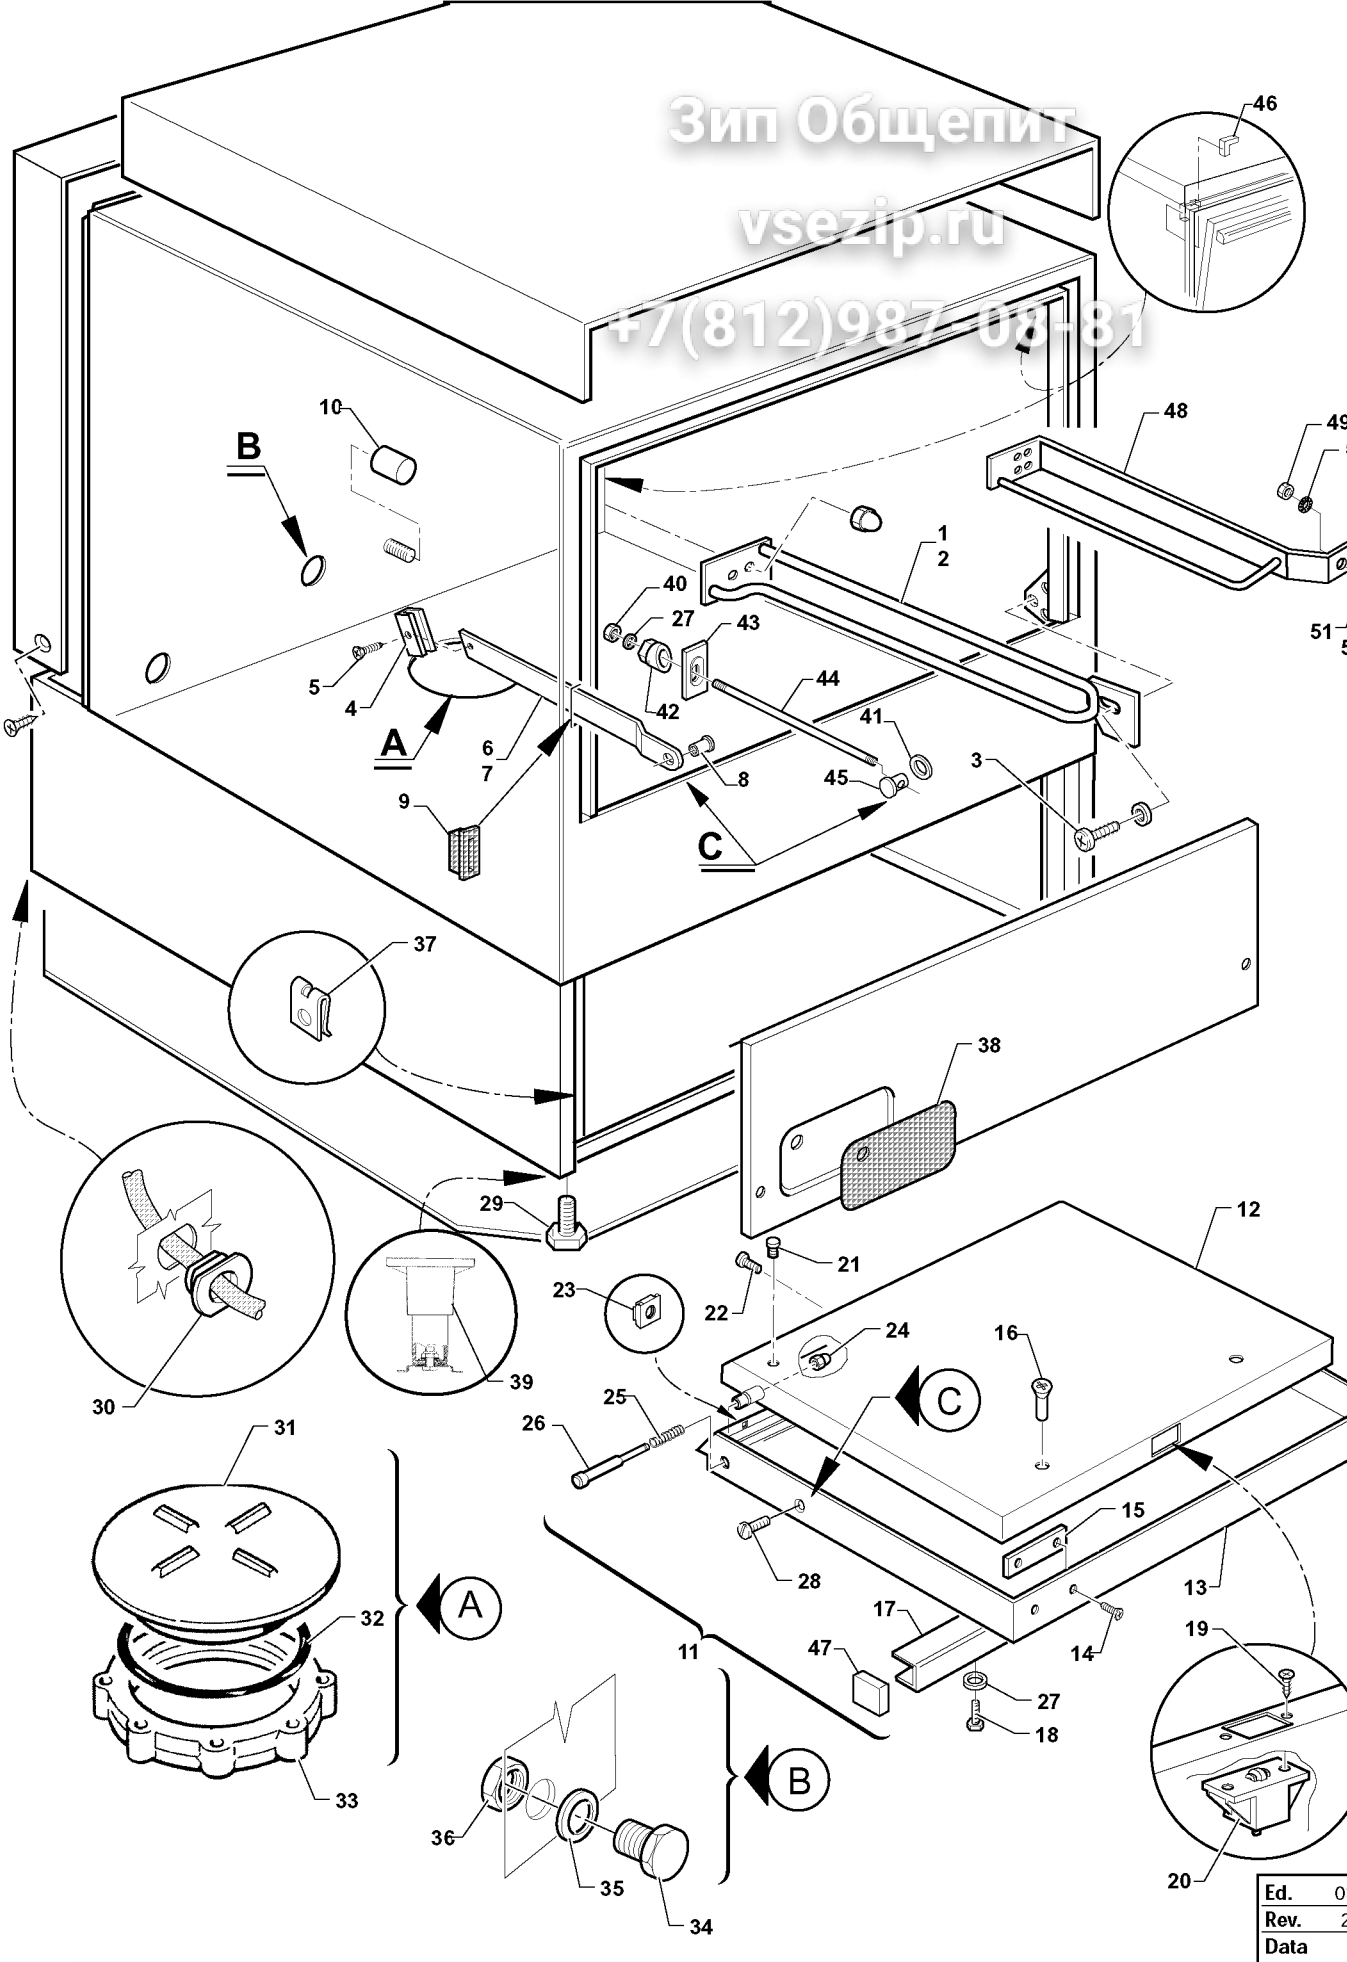

Зип Общепит

vsezip.ru

+7(812)987-08-81

Ed.	0
Rev.	2
Data