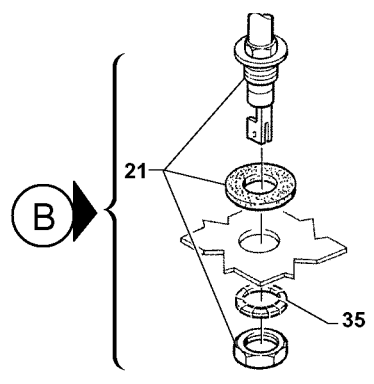

Ed.	03.99
Rev.	2001
Data