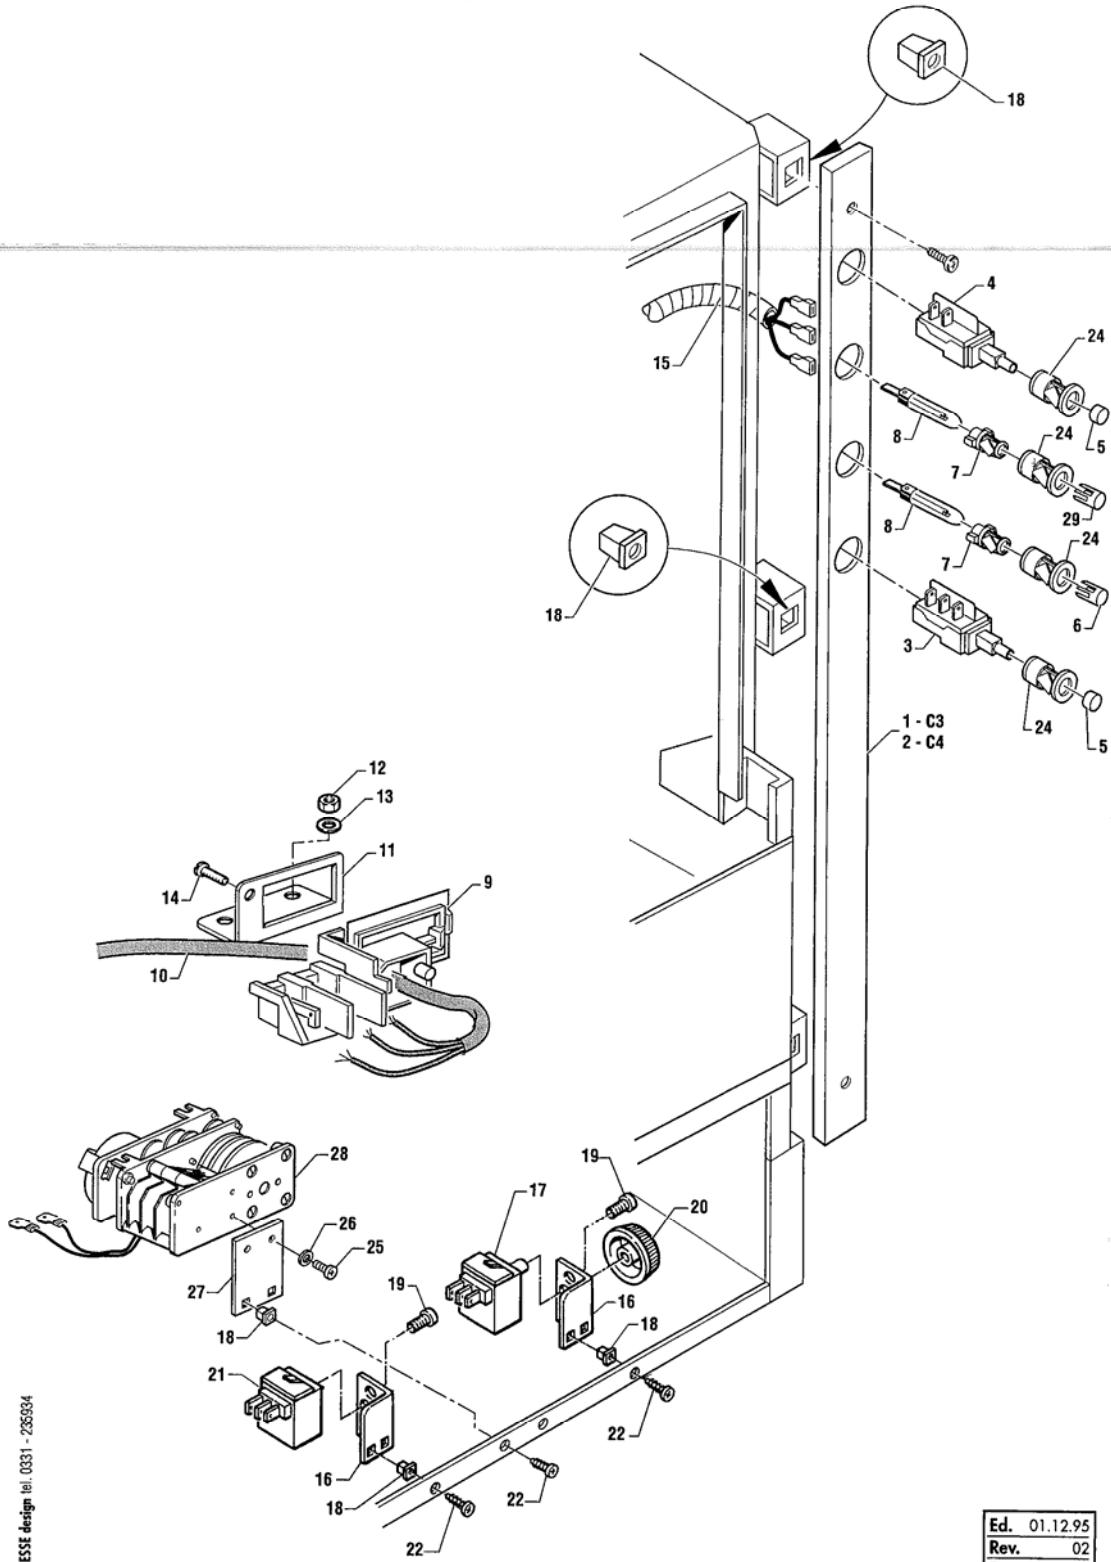

Зип Общепит

vsezip.ru

HOONVED®
VENEGONO S. - Varese (Italy)

+7(812)987-08-81

FIG. 2
C3 - C4

DUESSE design tel. 0331 - 265934

Ed.	01.12.95
Rev.	02
Data	10.96