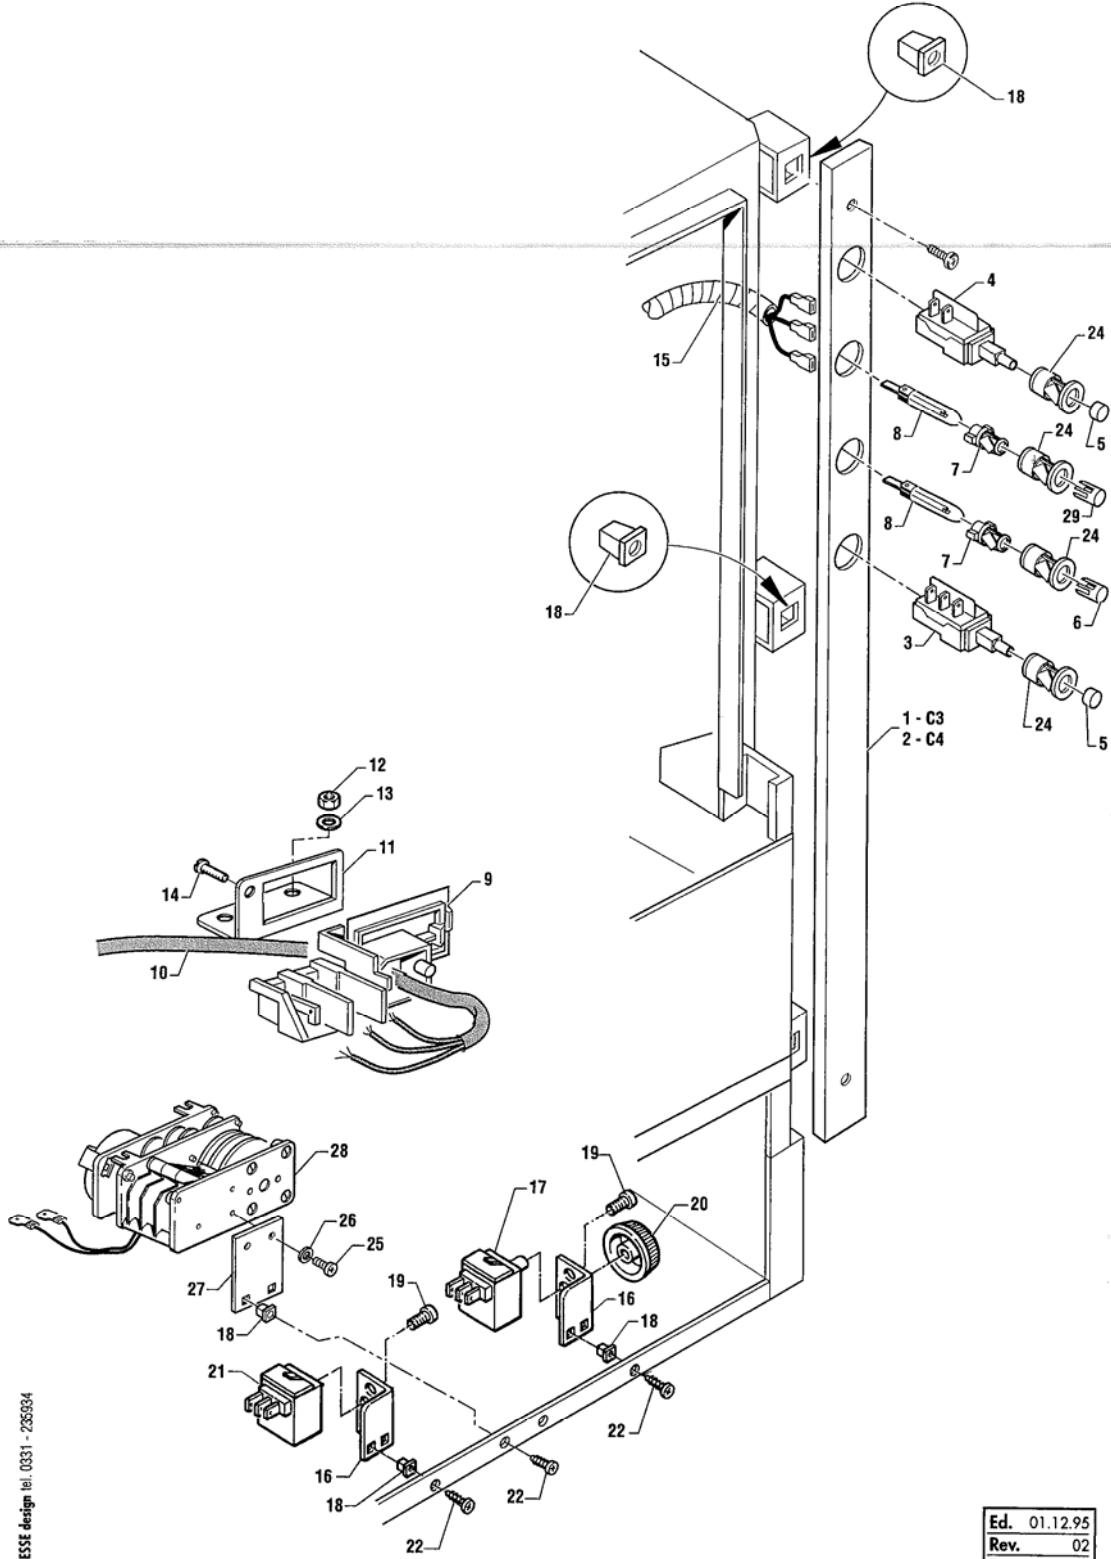

Зип Ощепит

vsezip.ru

HOONVED®
VENEGONO S. - Varese (Italy)

+7(812)987-08-81

FIG. 2
C3 - C4

DUESSE design tel. 0331 - 265934

Ed.	01.12.95
Rev.	02
Data	10.96