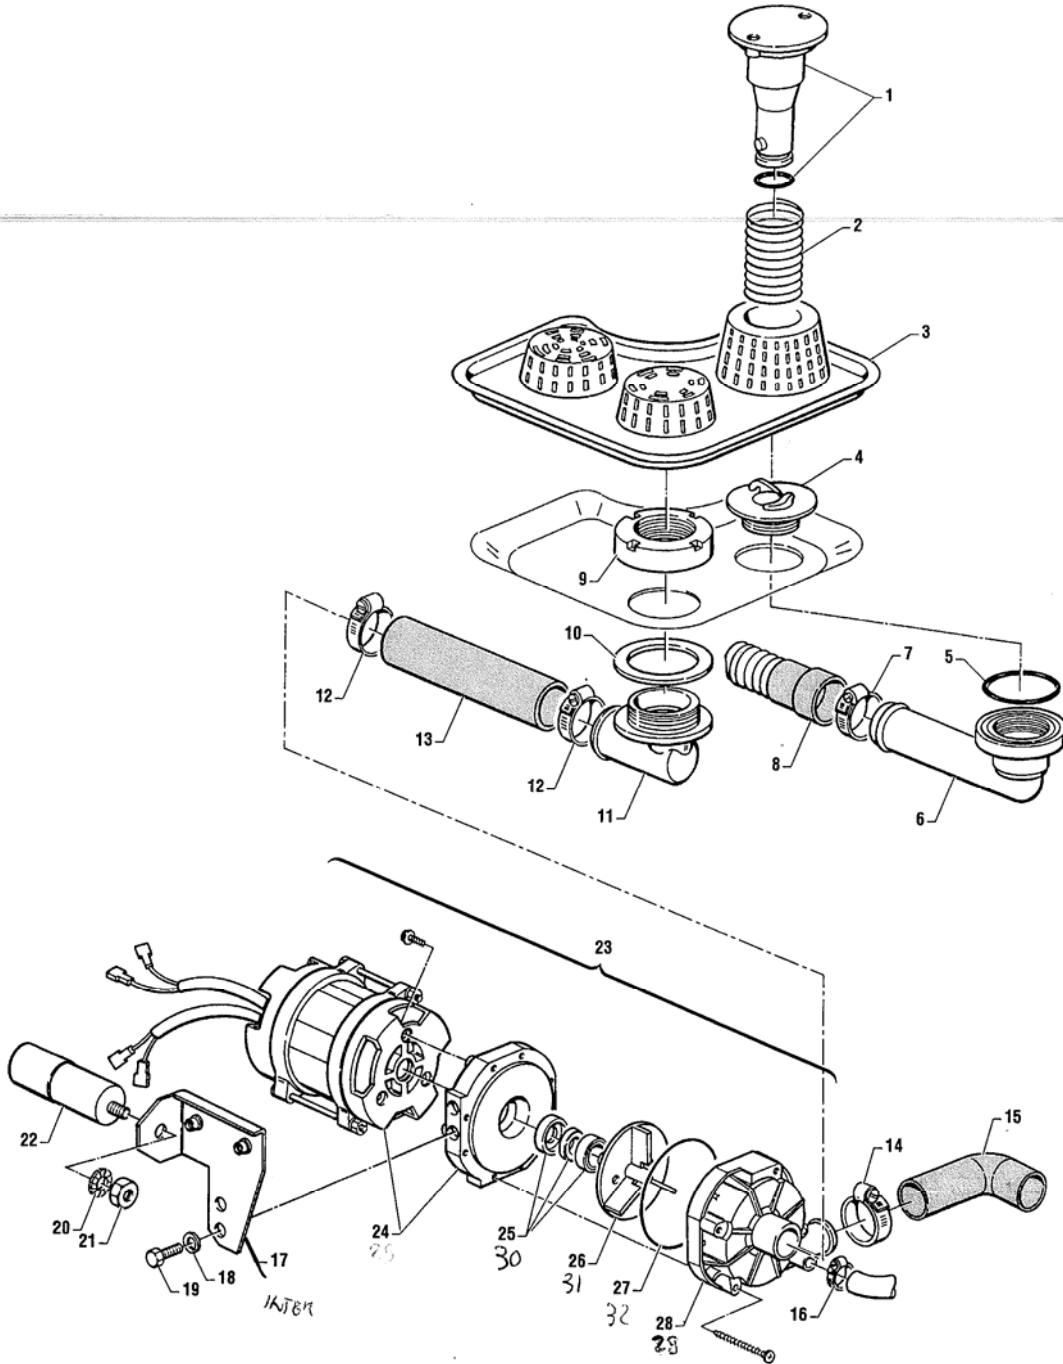

Зип Общепит

vsezip.ru

HOOVED®
VENEGONO S - Varese (Italy)

+7 (912) 987-08-81
P.M. LA AGGI
W.S. PLUM

FIG. 5
SERIE C3-C4
REV. 01

POS. REF.	N° CODICE CODE NUMBER	DENOMINAZIONE	DESCRIPTION
1	21078	TROPPOPIENO	OVERFLOW PIPE
2	30426	MOLLA	SPRING
3	30420	FILTRO VASCA	TANK FILTER
4	31637	GHIERA CON GANCIO	RING NUT WITH FASTENER
5	28226	GUARNIZIONE OR	O-RING GASKET
6	30421	RACCORDO DI SCARICO	DRAIN CONNECTIO
7	25807	FASCETTA STRINGITUBO (30-40)	JUBILEE CLIP (30-40)
8	27078	TUBO DI SCARICO	DRAIN TUBE
9	25006	GHIERA	RING
10	25260	GUARNIZIONE PIATTA	FLAT GASKET
11	32715	PILETTA DI ASPIRAZIONE	INLET CONNECTION
12	25807	FASCETTA STRINGITUBO (30-40)	JUBILEE CLIP (30-40)
13	32880	MANICOTTO ASPIRAZIONE	SUCTION SLEEVE
14	25808	FASCETTA STRINGITUBO (35-50)	JUBILEE CLIP (35-50)
15	32881	MANICOTTO MANDATA	OUTLET SLEEVE
16	25803	FASCETTA STRINGITUBO (13-20)	JUBILEE CLIP (13-20)
17	18685	PIASTRA POMPA	PUMP SUPPORT
18	25750	RONDELLA SPACCATA Ø6	SPLIT WASHER 6 dia.
19	25715	VITE TE M6 x 16	HEX-HEAD SCREW M6 x 16
20	25757	RONDELLA DENTELLATA Ø12	LOCK WASHER Ø12
21	25782	DADO M8	NUT M8
22	32712	CONDENSATORE 8 µF	CONDENSER 8 µF
23	32926	ELETTROPOMPA HP 0,15	ELECTROPUMP HP 0,15
24	33180	- CORPO POMPA LGB	- PUMP BODY
25	33181	- TENUTA MECCANICA LGB	- MECHANICAL SEAL
26	33241	- GIRANTE LGB	- IMPELLOR
27	33183	- GUARNIZIONE OR LGB	- O-RING GASKET
28	33184	- CHIOCCIOLA LGB	- PUMP COVER
29	34019	CHIOCCIOLA FIR	
30	34020	TENUTA MECC. FIR	
31	34021	GIRANTE FIR	
32	34022	GUARN OR FIR	

* Numero di codice per la fornitura in metri - Code number for supplying in metres

Зип Общепит

vsezip.ru

HOOONVED®
VENEGONO S. - Varese (Italy)

+7(812)987-08-81 **FIG. 5**
C3 - C4

DUESSE design tel. 0331 - 235034

Ed.	01.12.95
Rev.	01
Data	10.96