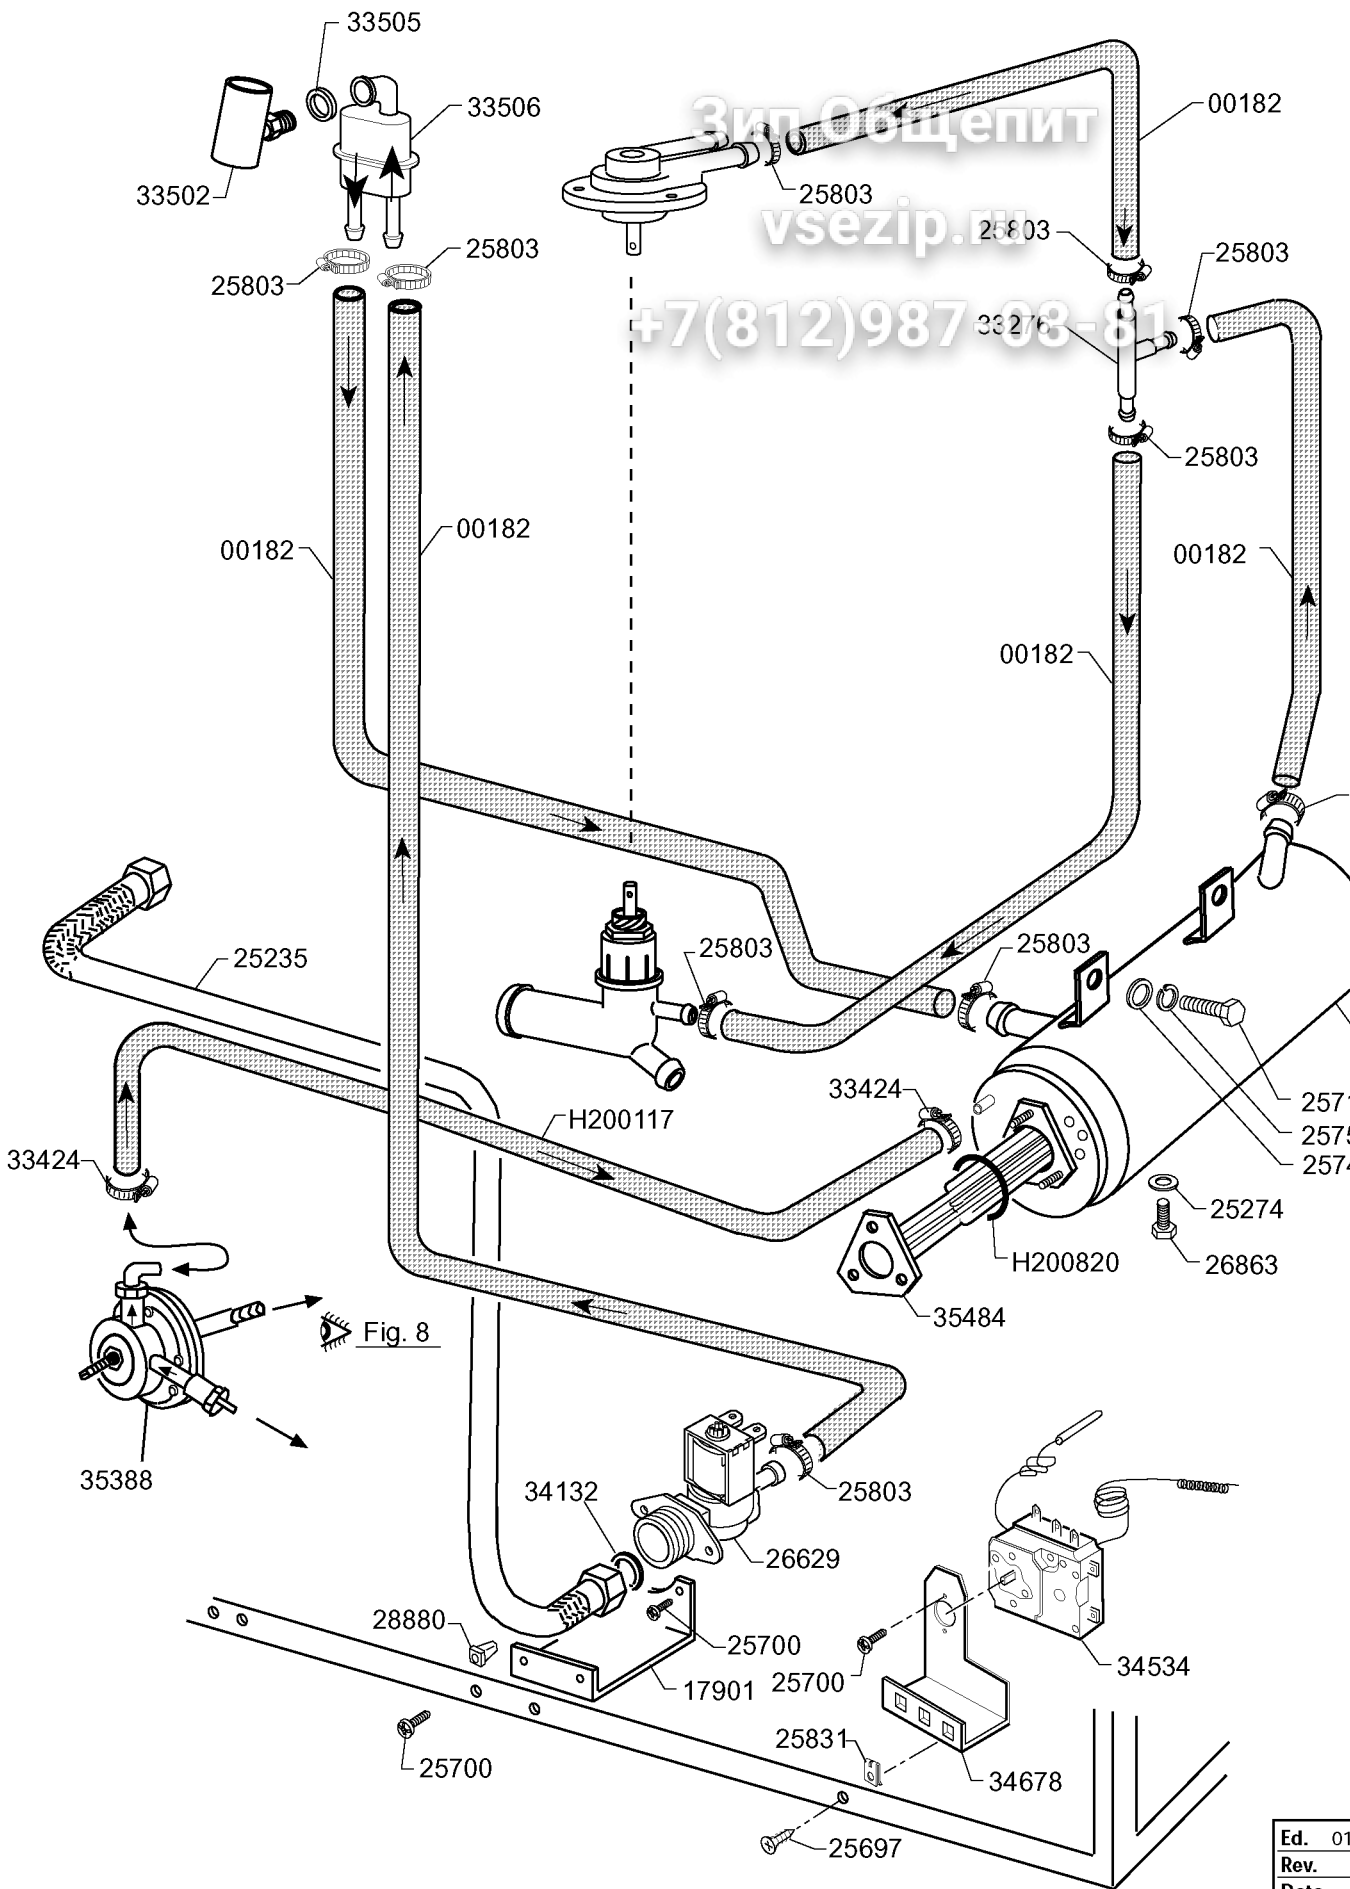

Зип.Общепит
vsezip.ru
+7(812)987-08-81

Ed.	01
Rev.	
Data