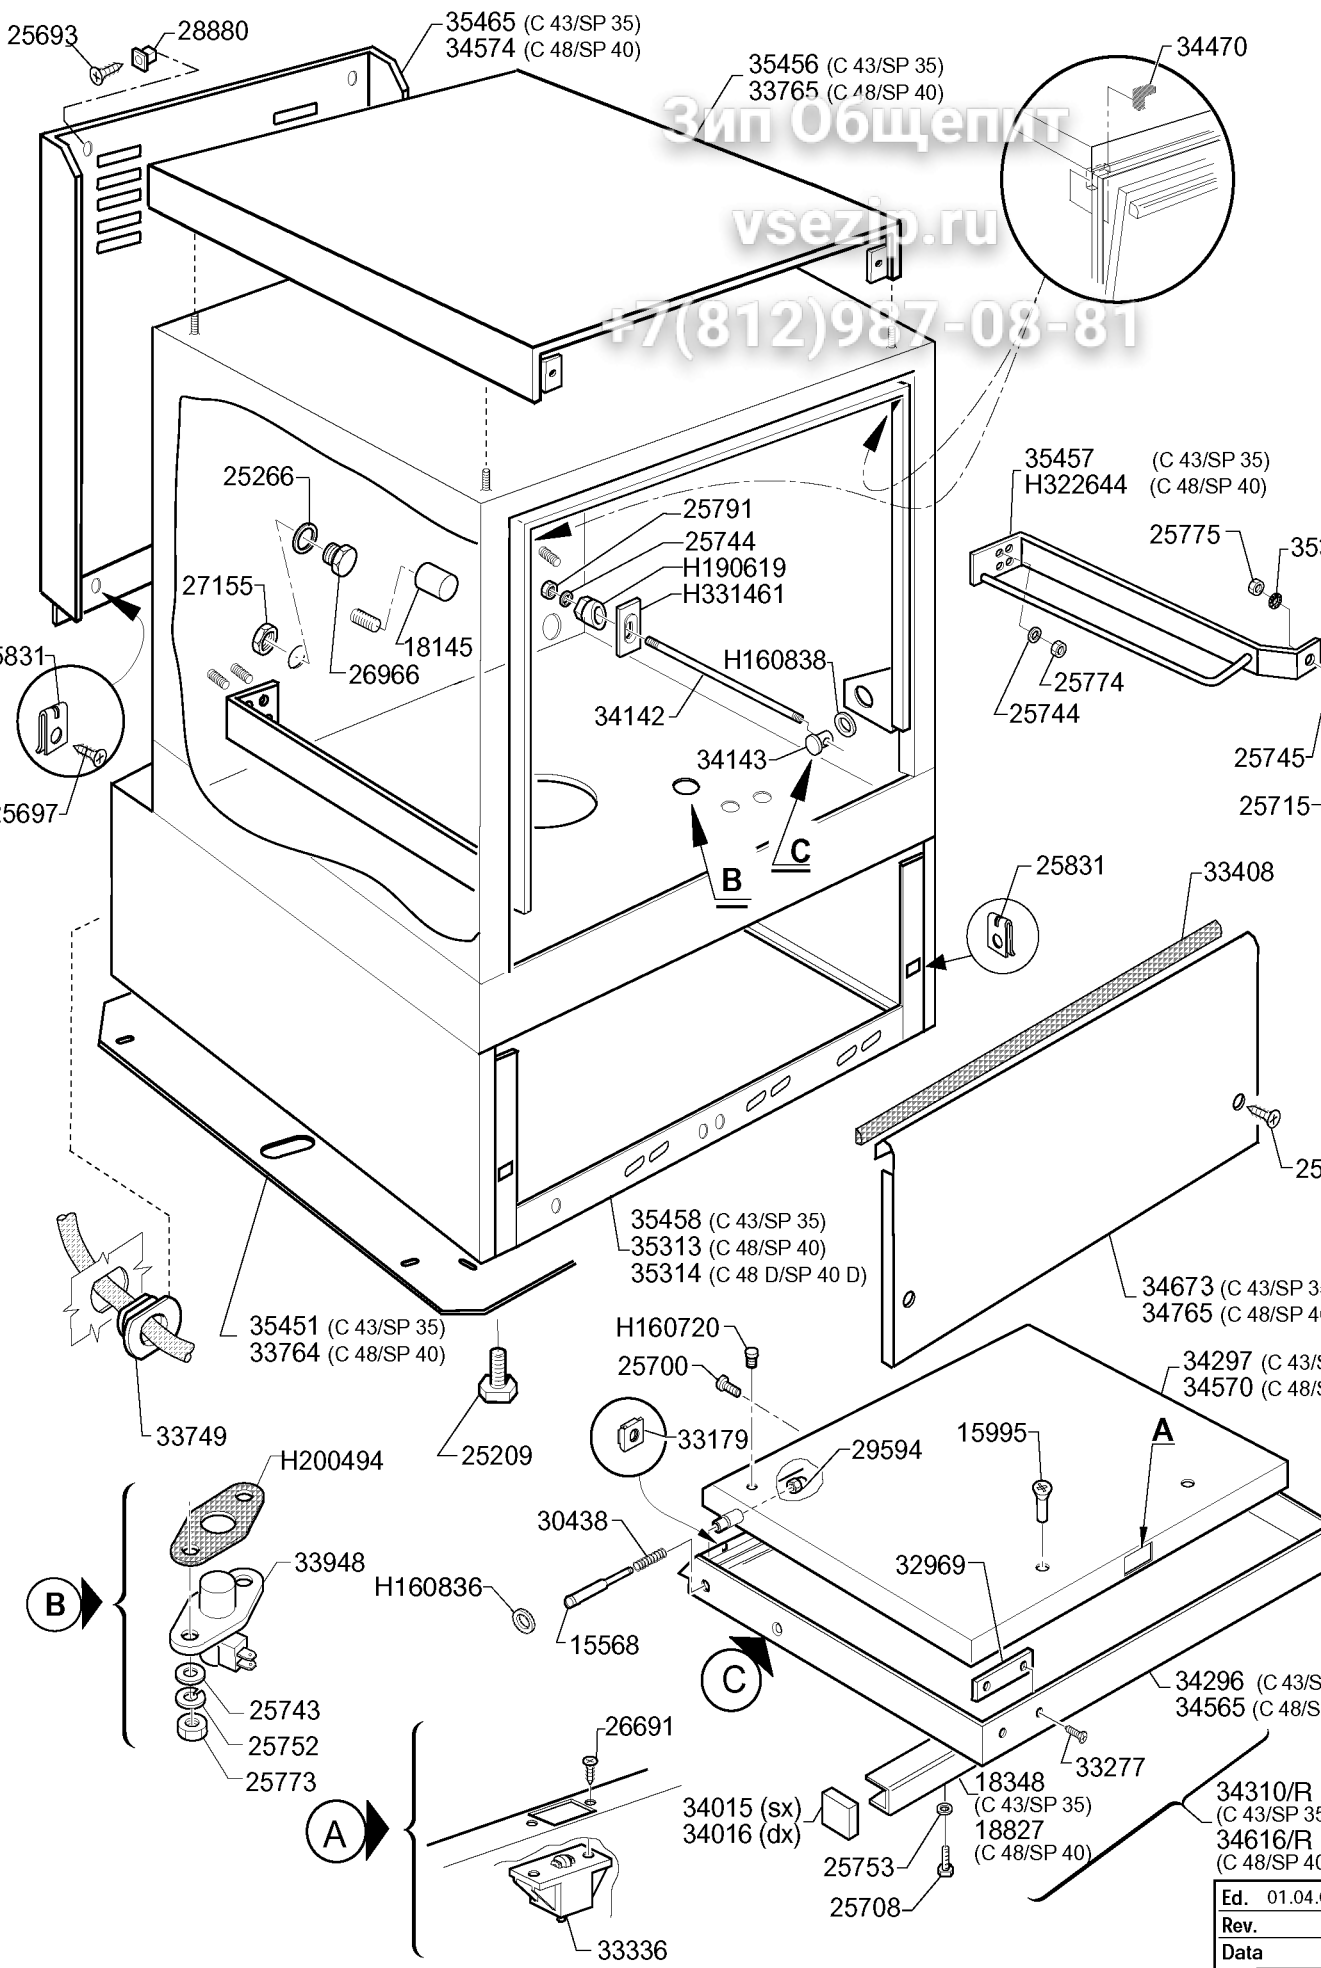

Ed.	01.04.
Rev.	
Data