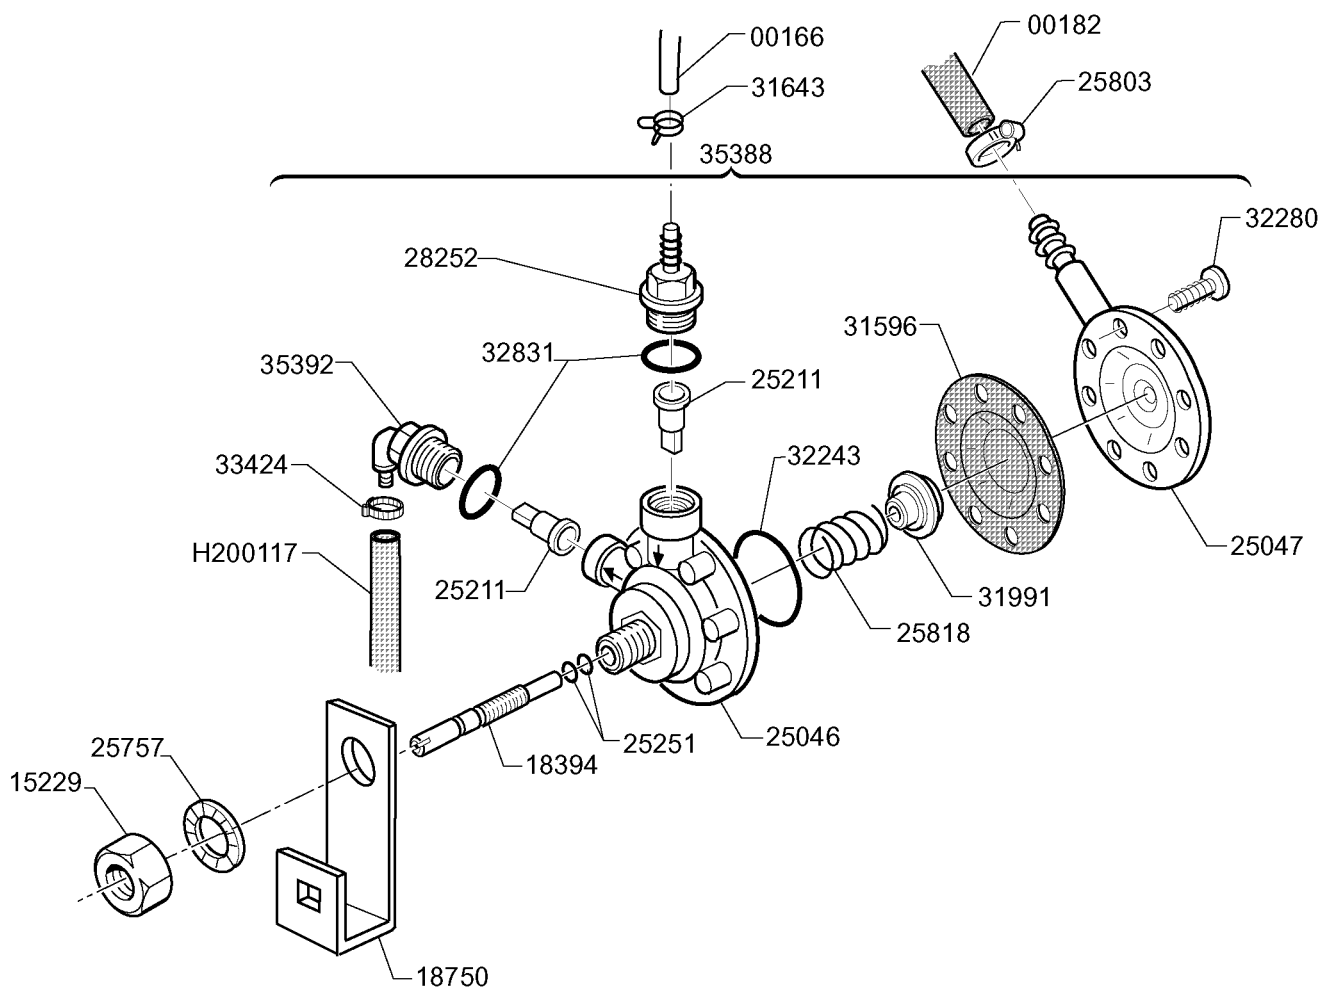

vsezip.ru

+7(812)987-08-81

Ed.	01.04
Rev.	
Data	

Seite	Pos	Kredtor Artikel Nr.	IT	GB
002		34016	TAPPO ESTREMITA'MANIGLIA DX	PLUG END HANDLE, RIGHT
002		34616	PORTEL.TAMB. C48DL L452xH375	DOOR ASSEMBLY CPL C48 DL L452xH375
002		34574	PANNELLO POSTERIORE C 48/98	REAR PANEL C 48/98
002		34570	PANNELLO CONTRO.APS/STS/C48/98	INNER DOOR PANEL APS/STS /C 48/98
002		34565	INVOLUCRO PORTA APS-ST5-C48/98	DOOR CASING, APS-ST5-C48/98
002		34470	ANGOLARE GOMMA LABIRINTO VASCA	CORNER RUBBER PROTECT.CORNER, TANK LABYR.
002		34015	TAPPO ESTREMITA'MANIGLIA SX	PLUG END HANDLE, LEFT
002		33948	TERMOSTATO BIMETALLICO DOPPIO	BIMET. THERMOSTAT. DOUBLE CONTACT
002		33765	PANNELLO SUPERIORE C 48	UPPER PANEL C 48
002		33764	PROTEZIONE PARTI ELETTR. C 48	PROTECTION, ELECTR.PANEL C48
002		34143	PERNO PER TIRANTE PORTELLO	PIN FOR ROD DOOR
002		H160720	TAPPO A SCATTO HEYCO D.8	SNAP PLUG HEYCO D.8
002		27155	DADO IN PLASTICA 10 M	PLASTIC NUT10 M
002		33749	FISSACAVO PA 277	CABLE CLAMP PA 277
002		H331461	PIASTRINA PER TIRAN. G65/BC	TIE ROD PLATE FOR G65/BC
002		H322644	GUIDA PORTACESTELLI PER BHC Ç	GUIDE FOR BASKETS, BHC
002		H200494	GUARNIZ.TERMOST.BIM.DOPPIO	GASKET FOR DOUBLE-THERMOSTAT
002		H190619	FERMO TIRANTE PORTA +LF/FC+	DOOR CATCH +LF/FC+
002		35313	VASCA-BAS. C48 DL - FORO TERM.	TANK-BASE C48 DL - THERM.HOLE
002		H160836	ANELLO X PERNO SP08(COD 34143)	RING X PIN SP08(COD 34143)
002		34765	FRONTALINO VASCA H C-CR 48	TANK FRONT PANEL H C-CR 48
002		35304	RONDELLA DENTELLATA DIAM.6	TOOTHED WASHER DIA.6
002		H160838	ANELLO PER PERNO PORTA	RING X DOOR PIN
002		33408	GOMMA SPUGNA ADES. 8X4 NEOPREN	NEOPREN ADHESIVE GASKET 8 X 4
002		25744	RONDELLA PIANA DIAM.5	SPACER, FLAT, DIAM.5
002		25743	RONDELLA PIANA DIAM. 4	SPACER, FLAT, DIAM. 4
002		25715	VITE TE M 6 X 16 INOX	SCREW HEX.HD M 6 X 16 SS
002		25708	VITE TE M 5 X 10 INOX	SCREW HEX.HD M 5 X 10 SS
002		25700	VITE TC 4 X 8 CON ZIGRINATURA	SCREW CHEESE-H. 4 X 8 KNURLED
002		25697	VITE AUTOF.T/TCROCE 3,9X13 ZIG	SELF-TAPPING SCREW CHEESE D747H.ROSS 3,
002		25745	RONDELLA PIANA DIAM.6	SPACER, FLAT, DIAM.6
002		25693	VITE AUTOFIL. TS 4,2X13 INOX	SELF-TAPPING SCREW BEVEL H. 4,2X13 SS
002		25266	GUARNIZIONE PIATTA 18 X 10 X 2	FLAT GASKET 18 X 10 X 2
002		25209	PIEDINI BASE ESAGONALE	FEET, HEXAG. BASE
002		29594	DADO CIECO 4 MA	NUT BLIND 4 MA
002		18145	FERMA CESTELLO MM.25	RACK STOPPER MM.25
002		15995	BUSSOLA FISS. MANIGLIA STS	BUSH SPRING FIX. HANDLE STS
002		15568	PERNO MOBILE X PORTELLO	MOBILE DOWEL FOR DOOR
002		25694	VITE AUTOFIL. TS 4,2X19 INOX	SELF-TAPPING SCREW BEVEL H. 4,2X19 SS
002		30438	MOLLA X PERNO E PORTA	SPRING FOR PIN AND DOOR
002		18827	MANIGLIA X PORT. STS/APS/C 48	HANDLE FOR DOOR STS/APS/C 48
002		25752	RONDELLA DENTEL.DIAM.4 D.E.	TOOTHED SPACER DIAM.4 D.E.
002		33336	SCROCCETTO A ROTELLA	ROLLER DOOR LATCH
002		33277	VITE AUTOF. TSP 2,9 X 9,5	SELF-TAPPING SCREW TSP 2,9 X 9,5
002		32969	MAGNETE X CONTATTO M350 AP	MAGNET FOR CONTACT M350 AP
002		28880	MADREVITE	NUT SCREW
002		26966	TAPPO CHIUSURA FORO 10 DET.	HOLE CLOSING PLUG
002		25774	DADO 5 MA	NUTS 5 MA
002		25753	RONDELLA DENTEL.DIAM.5 D.E.	TOOTHED SPACER.DIAM.5 D.E.
002		33179	DADO IN GABBIA 4MA	ENCLOSED NUT 4MA
002		25773	DADO 4 MA INOX 18/8	NUTS 4 MA SS 18/8
002		26691	VITE TS M 4 X 8	SCREW TS M 4 X 8
002		25775	DADO 6 MA	NUT 6 MA
002		25791	DADO AUTOBLOCCANTE 5 MA BASSO	SELF-LOCKING NUT 5 MA LOWER SIDE
002		25831	PIASTRINA X VITI AUTOF.LATI 7P	PLATE FOR SELFTHREAD. SCREW SIDES 7P
003		34236	LAMPADA SIGNAL LUX BLU 230V	PILOT LIGHT, BLUE BULB 230V
003		H160121	TUBO GOMMA NERA "5 X 9"	HOSE, BLACK RUBBER D. 5 X 9
003		33247	SUPPORTO VETRO GRIGIO LUCIDO	SUPPORT LAMP HOLDER, BRIGHT GREY
003		33188	SENSORE MAGNETICO	MAGNETIC SENSOR
003		33715	TARGA COMANDI C 48	NAMEPLATE, CONTROLS C 48
003		34046	CORDA IN NYLON X FERMOCASSETTO	NYLON ROPEI, DRAWER LIMIT STOP
003		34198	GEMMA D16 "BLU"	COVER, D16 "BLUE"
003		33349	TARGHETTA INDICAZIONE TERRA	INDICAT.PLATE, EARTHING
003		34312	RELE'T.A25 FA 16A 230V	T.RELAY A25 FA 16A 230V
003		34402	TIMER P26/15 4CR 120"-230V.	TIMER P26/15 4CR 120"-230V.
003		34733	FASCETTA A FILO X TUB.9,8-10,1	WIRE PIPE CLAMP FOR 9,8-10,1 PIPE
003		34815	VITE AUT. T/TCROCE 3,9 X 13	CROSS-SL.HD SELF-TAP.SCREW3,9 X 13