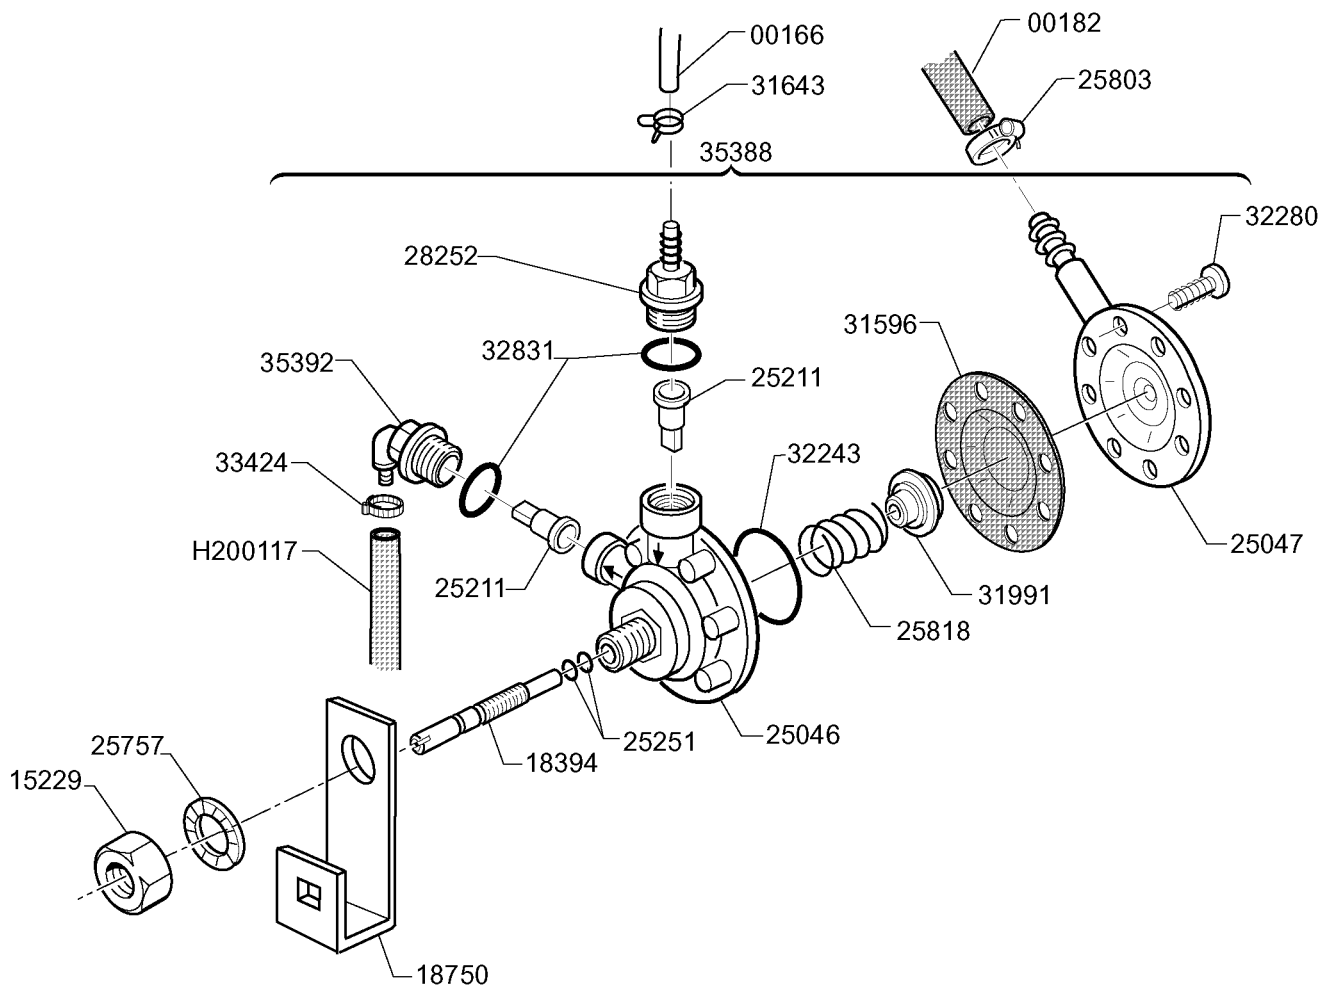

Ed.	01
Rev.	
Data	

Зип Общепит

vsezip.ru

+7(812)987-08-81

Ed.	01.04
Rev.	
Data	

Seite	Pos	Kredtor Artikel Nr.	IT	GB
002		34016	TAPPO ESTREMITA'MANIGLIA DX	PLUG END HANDLE, RIGHT
002		34616	PORTEL.TAMB. C48DL L452xH375	DOOR ASSEMBLY CPL C48 DL L452xH375
002		34574	PANNELLO POSTERIORE C 48/98	REAR PANEL C 48/98
002		34570	PANNELLO CONTRO.APS/STS/C48/98	INNER DOOR PANEL APS/STS /C 48/98
002		34565	INVOLUCRO PORTA APS-ST5-C48/98	DOOR CASING, APS-ST5-C48/98
002		34470	ANGOLARE GOMMA LABIRINTO VASCA	CORNER RUBBER PROTECT.CORNER, TANK LABYR.
002		34015	TAPPO ESTREMITA'MANIGLIA SX	PLUG END HANDLE, LEFT
002		33948	TERMOSTATO BIMETALLICO DOPPIO	BIMET. THERMOSTAT. DOUBLE CONTACT
002		33765	PANNELLO SUPERIORE C 48	UPPER PANEL C 48
002		33764	PROTEZIONE PARTI ELETTR. C 48	PROTECTION, ELECTR.PANEL C48
002		34143	PERNO PER TIRANTE PORTELLO	PIN FOR ROD DOOR
002		H160720	TAPPO A SCATTO HEYCO D.8	SNAP PLUG HEYCO D.8
002		27155	DADO IN PLASTICA 10 M	PLASTIC NUT10 M
002		33749	FISSACAVO PA 277	CABLE CLAMP PA 277
002		H331461	PIASTRINA PER TIRAN. G65/BC	TIE ROD PLATE FOR G65/BC
002		H322644	GUIDA PORTACESTELLI PER BHC Ç	GUIDE FOR BASKETS, BHC
002		H200494	GUARNIZ.TERMOST.BIM.DOPPIO	GASKET FOR DOUBLE-THERMOSTAT
002		H190619	FERMO TIRANTE PORTA +LF/FC+	DOOR CATCH +LF/FC+
002		35313	VASCA-BAS. C48 DL - FORO TERM.	TANK-BASE C48 DL - THERM.HOLE
002		H160836	ANELLO X PERNO SP08(COD 34143)	RING X PIN SP08(COD 34143)
002		34765	FRONTALINO VASCA H C-CR 48	TANK FRONT PANEL H C-CR 48
002		35304	RONDELLA DENTELLATA DIAM.6	TOOTHED WASHER DIA.6
002		H160838	ANELLO PER PERNO PORTA	RING X DOOR PIN
002		33408	GOMMA SPUGNA ADES. 8X4 NEOPREN	NEOPREN ADHESIVE GASKET 8 X 4
002		25744	RONDELLA PIANA DIAM.5	SPACER, FLAT, DIAM.5
002		25743	RONDELLA PIANA DIAM. 4	SPACER, FLAT, DIAM. 4
002		25715	VITE TE M 6 X 16 INOX	SCREW HEX.HD M 6 X 16 SS
002		25708	VITE TE M 5 X 10 INOX	SCREW HEX.HD M 5 X 10 SS
002		25700	VITE TC 4 X 8 CON ZIGRINATURA	SCREW CHEESE-H. 4 X 8 KNURLED
002		25697	VITE AUTOF.T/TCROCE 3,9X13 ZIG	SELF-TAPPING SCREW CHEESE D747H.ROSS 3,
002		25745	RONDELLA PIANA DIAM.6	SPACER, FLAT, DIAM.6
002		25693	VITE AUTOFIL. TS 4,2X13 INOX	SELF-TAPPING SCREW BEVEL H. 4,2X13 SS
002		25266	GUARNIZIONE PIATTA 18 X 10 X 2	FLAT GASKET 18 X 10 X 2
002		25209	PIEDINI BASE ESAGONALE	FEET, HEXAG. BASE
002		29594	DADO CIECO 4 MA	NUT BLIND 4 MA
002		18145	FERMA CESTELLO MM.25	RACK STOPPER MM.25
002		15995	BUSSOLA FISS. MANIGLIA STS	BUSH SPRING FIX. HANDLE STS
002		15568	PERNO MOBILE X PORTELLO	MOBILE DOWEL FOR DOOR
002		25694	VITE AUTOFIL. TS 4,2X19 INOX	SELF-TAPPING SCREW BEVEL H. 4,2X19 SS
002		30438	MOLLA X PERNO E PORTA	SPRING FOR PIN AND DOOR
002		18827	MANIGLIA X PORT. STS/APS/C 48	HANDLE FOR DOOR STS/APS/C 48
002		25752	RONDELLA DENTEL.DIAM.4 D.E.	TOOTHED SPACER DIAM.4 D.E.
002		33336	SCROCCETTO A ROTELLA	ROLLER DOOR LATCH
002		33277	VITE AUTOF. TSP 2,9 X 9,5	SELF-TAPPING SCREW TSP 2,9 X 9,5
002		32969	MAGNETE X CONTATTO M350 AP	MAGNET FOR CONTACT M350 AP
002		28880	MADREVITE	NUT SCREW
002		26966	TAPPO CHIUSURA FORO 10 DET.	HOLE CLOSING PLUG
002		25774	DADO 5 MA	NUTS 5 MA
002		25753	RONDELLA DENTEL.DIAM.5 D.E.	TOOTHED SPACER.DIAM.5 D.E.
002		33179	DADO IN GABBIA 4MA	ENCLOSED NUT 4MA
002		25773	DADO 4 MA INOX 18/8	NUTS 4 MA SS 18/8
002		26691	VITE TS M 4 X 8	SCREW TS M 4 X 8
002		25775	DADO 6 MA	NUT 6 MA
002		25791	DADO AUTOBLOCCANTE 5 MA BASSO	SELF-LOCKING NUT 5 MA LOWER SIDE
002		25831	PIASTRINA X VITI AUTOF.LATI 7P	PLATE FOR SELFTHREAD. SCREW SIDES 7P
003		34236	LAMPADA SIGNAL LUX BLU 230V	PILOT LIGHT, BLUE BULB 230V
003		H160121	TUBO GOMMA NERA "5 X 9"	HOSE, BLACK RUBBER D. 5 X 9
003		33247	SUPPORTO VETRO GRIGIO LUCIDO	SUPPORT LAMP HOLDER, BRIGHT GREY
003		33188	SENSORE MAGNETICO	MAGNETIC SENSOR
003		33715	TARGA COMANDI C 48	NAMEPLATE, CONTROLS C 48
003		34046	CORDA IN NYLON X FERMOCASSETTO	NYLON ROPEI, DRAWER LIMIT STOP
003		34198	GEMMA D16 "BLU"	COVER, D16 "BLUE"
003		33349	TARGHETTA INDICAZIONE TERRA	INDICAT.PLATE, EARTHING
003		34312	RELE'T.A25 FA 16A 230V	T.RELAY A25 FA 16A 230V
003		34402	TIMER P26/15 4CR 120"-230V.	TIMER P26/15 4CR 120"-230V.
003		34733	FASCETTA A FILO X TUB.9,8-10,1	WIRE PIPE CLAMP FOR 9,8-10,1 PIPE
003		34815	VITE AUT. T/TCROCE 3,9 X 13	CROSS-SL.HD SELF-TAP.SCREW3,9 X 13