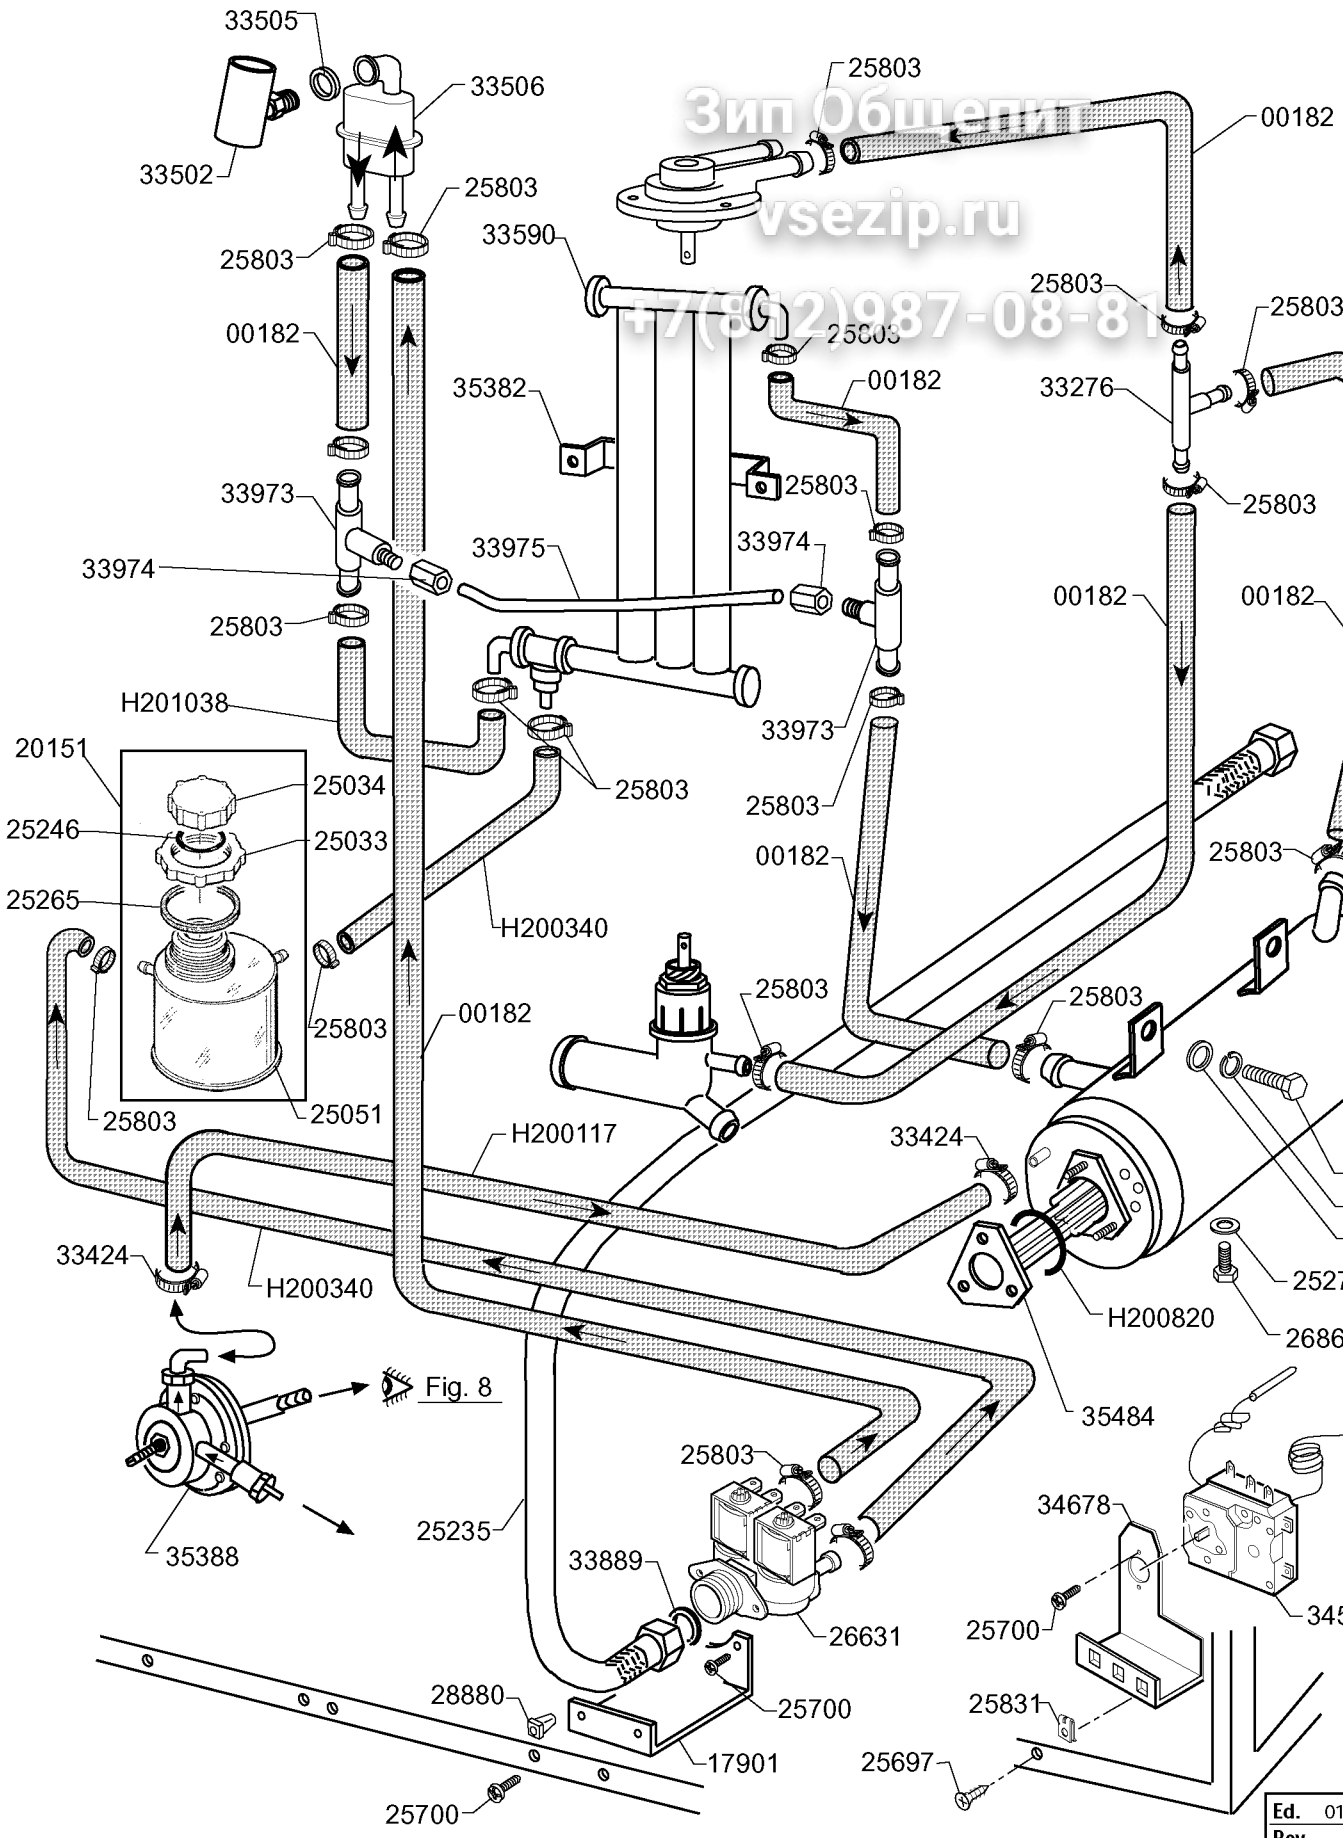

Зип Общепит
vsezip.ru
+7(812)987-08-81

Fig. 8

Ed.	01
Rev.	
Data