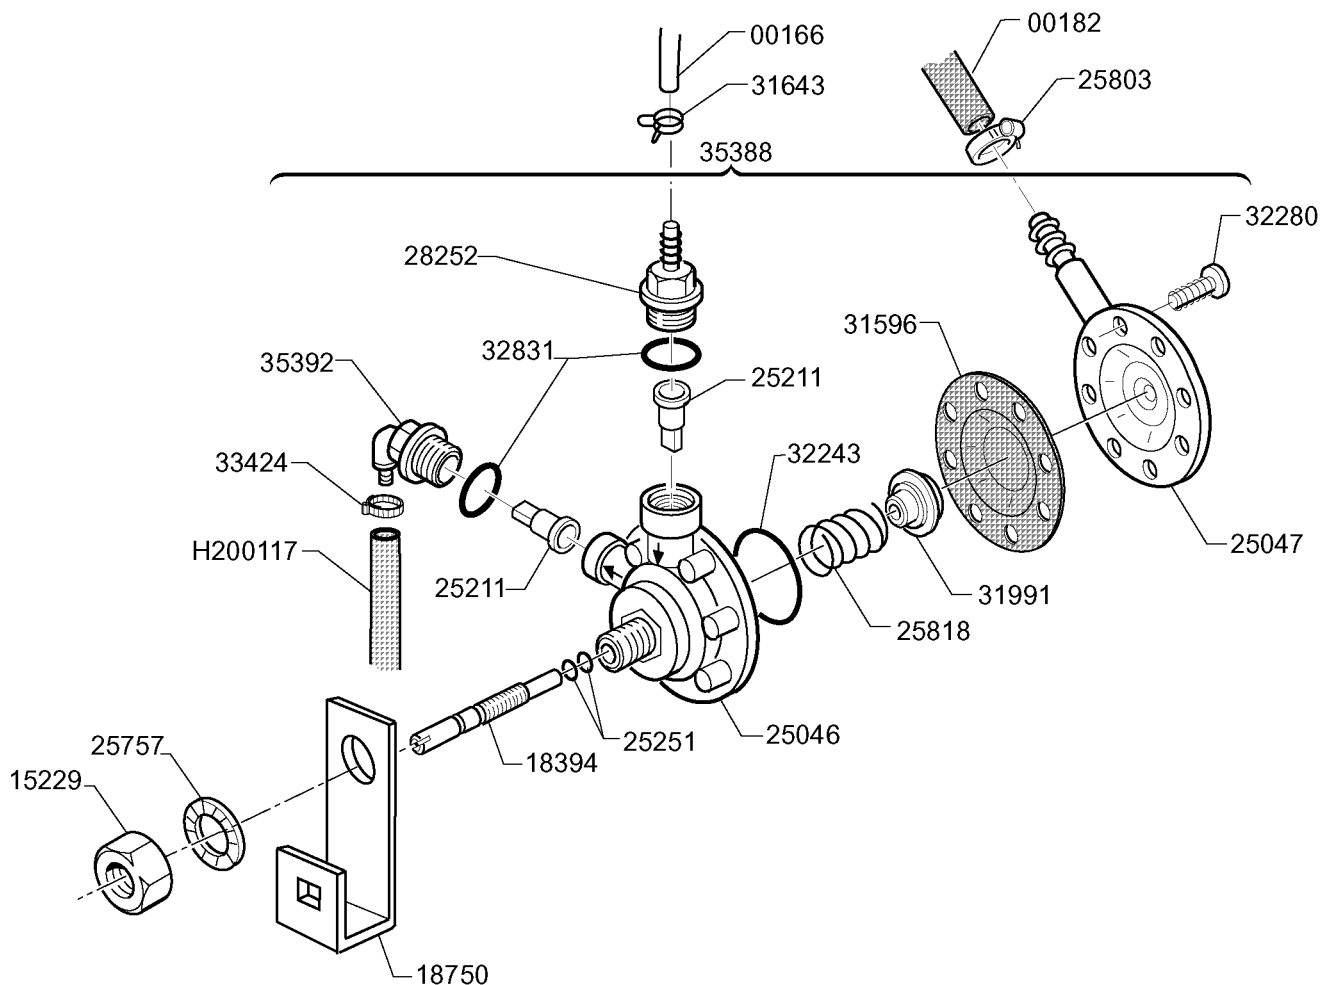

Зип Общепит

vsezip.ru

+7(812)987-08-81

Ed.	01.04
Rev.	
Data