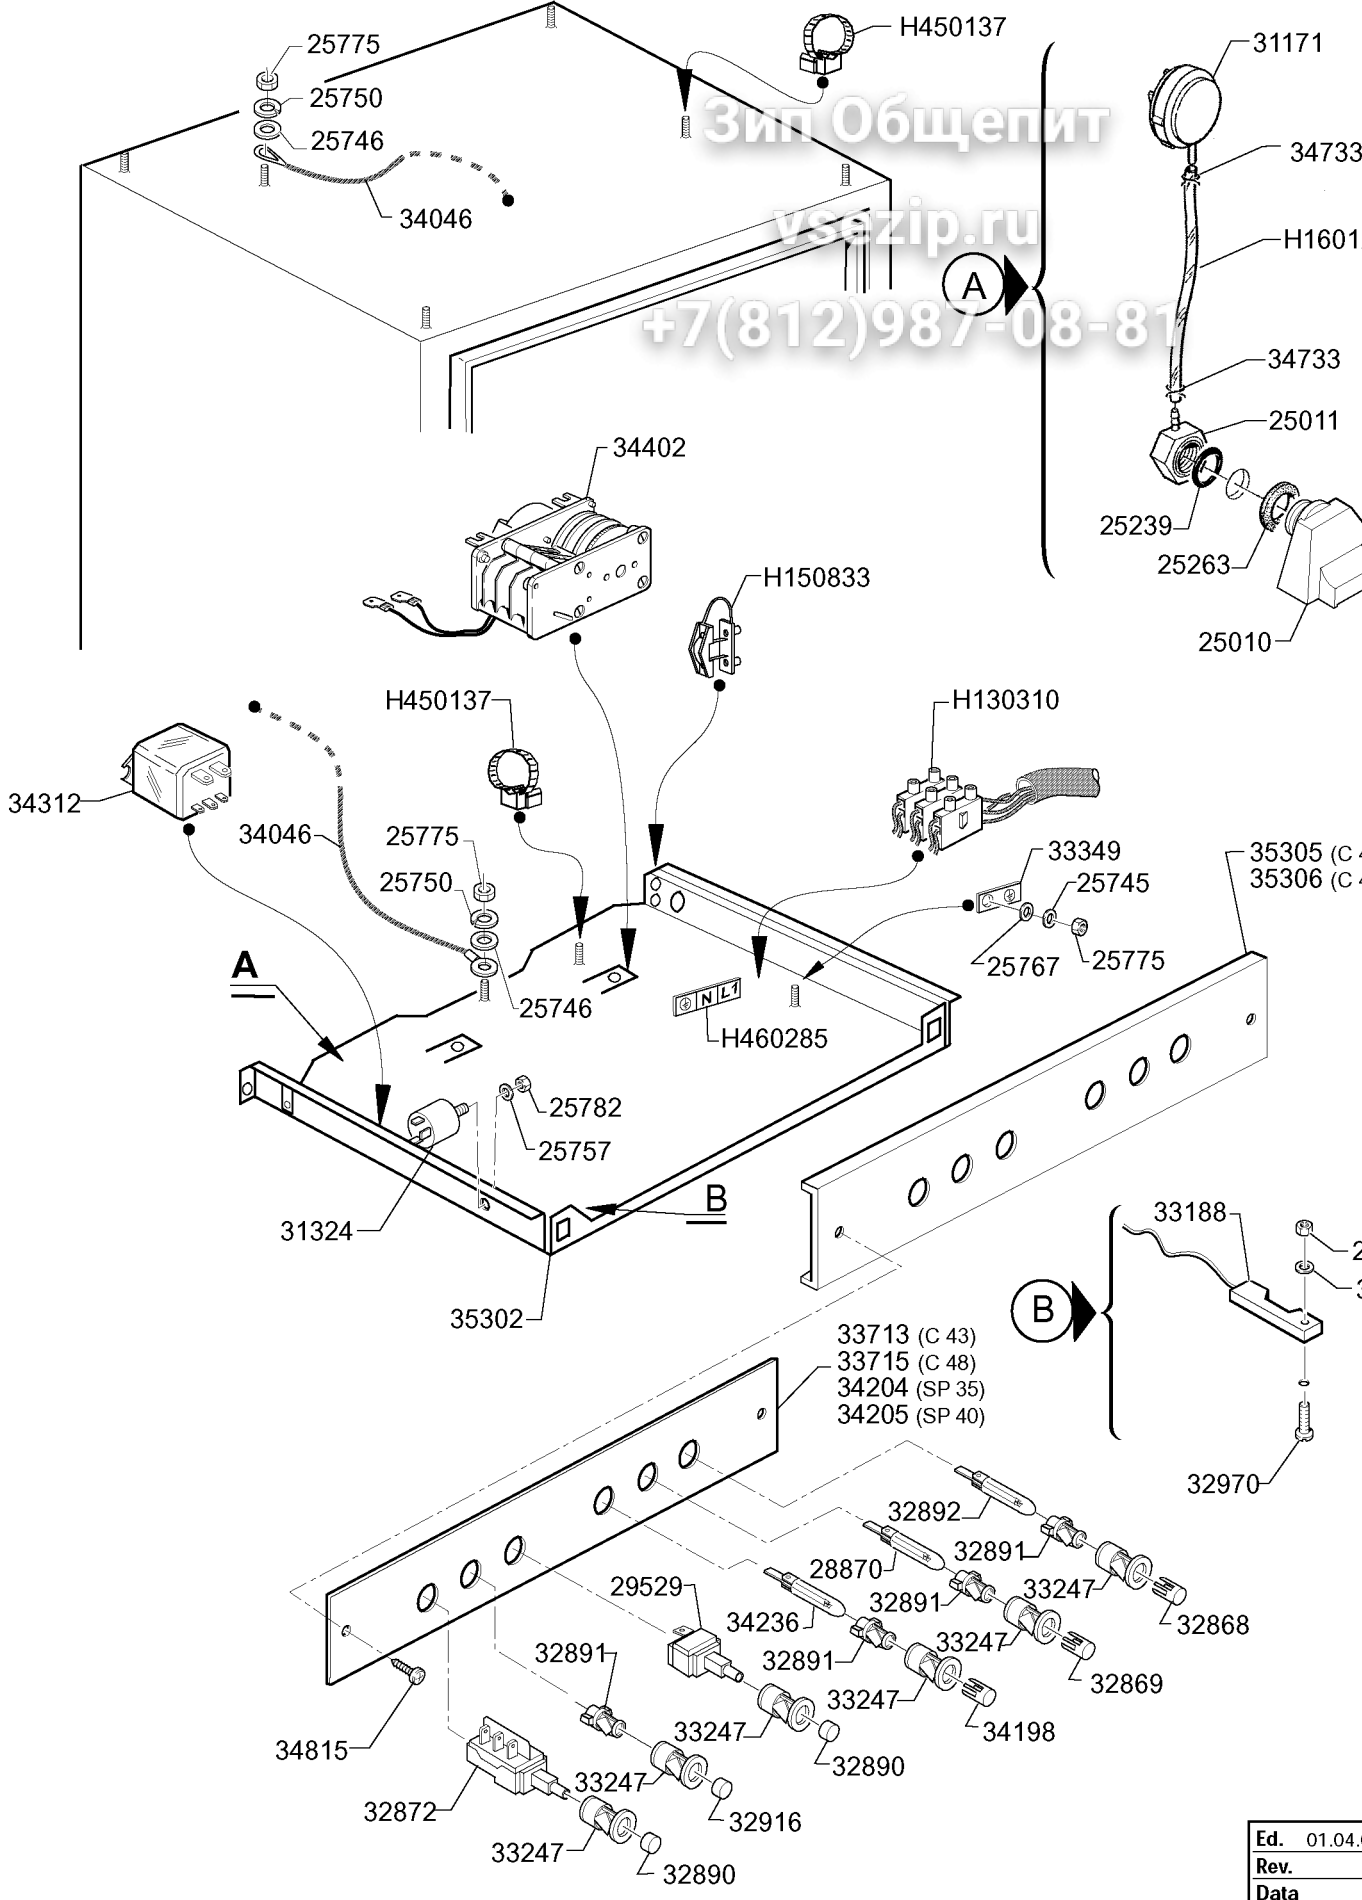

Зип Общепит
vsazip.ru
+7(812)987-08-81

Ed.	01.04.
Rev.	
Data