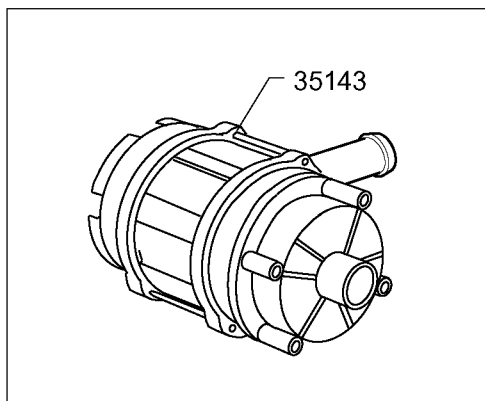

vsezip.ru

+7(812)987-08-81

Ed.	01
Rev.	
Data	

Зип Общепит

vsezip.ru

+7(812)987-08-81

Ed.	01.04
Rev.	
Data	

Seite	Pos	Kredtor Artikel Nr.	IT	GB
002		34016	TAPPO ESTREMITA'MANIGLIA DX	PLUG END HANDLE, RIGHT
002		34616	PORTEL.TAMB. C48DL L452xH375	DOOR ASSEMBLY CPL C48 DL L452xH375
002		34574	PANNELLO POSTERIORE C 48/98	REAR PANEL C 48/98
002		34570	PANNELLO CONTRO.APS/STS/C48/98	INNER DOOR PANEL APS/STS /C 48/98
002		34565	INVOLUCRO PORTA APS-ST5-C48/98	DOOR CASING, APS-ST5-C48/98
002		34470	ANGOLARE GOMMA LABIRINTO VASCA	RUBBER PROTECT.CORNER, TANK LABYR.
002		34015	TAPPO ESTREMITA'MANIGLIA SX	PLUG END HANDLE, LEFT
002		33948	TERMOSTATO BIMETALLICO DOPPIO	BIMET. THERMOSTAT. DOUBLE CONTACT
002		33765	PANNELLO SUPERIORE C 48	UPPER PANEL C 48
002		33764	PROTEZIONE PARTI ELETTR. C 48	PROTECTION, ELECTR.PANEL C48
002		34143	PERNO PER TIRANTE PORTELLO	PIN FOR ROD DOOR
002		H160720	TAPPO A SCATTO HEYCO D.8	SNAP PLUG HEYCO D.8
002		27155	DADO IN PLASTICA 10 M	PLASTIC NUT10 M
002		33749	FISSACAVO PA 277	CABLE CLAMP PA 277
002		H331461	PIASTRINA PER TIRAN. G65/BC	TIE ROD PLATE FOR G65/BC
002		H322644	GUIDA PORTACESTELLI PER BHC Ç	GUIDE FOR BASKETS, BHC
002		H200494	GUARNIZ.TERMOST.BIM.DOPPIO	GASKET FOR DOUBLE-THERMOSTAT
002		H190619	FERMO TIRANTE PORTA +LF/FC+	DOOR CATCH +LF/FC+
002		35313	VASCA-BAS. C48 DL - FORO TERM.	TANK-BASE C48 DL - THERM.HOLE
002		H160836	ANELLO X PERNO SP08(COD 34143)	RING X PIN SP08(COD 34143)
002		34765	FRONTALINO VASCA H C-CR 48	TANK FRONT PANEL H C-CR 48
002		35314	VASCA-BAS. C 48D DL-FORO TERM.	TANK-BASE C48 D DL - THERM.HOLE
002		35304	RONDELLA DENTELLATA DIAM.6	TOOTHED WASHER DIA.6
002		H160838	ANELLO PER PERNO PORTA	RING X DOOR PIN
002		33408	GOMMA SPUGNA ADES. 8X4 NEOPREN	NEOPREN ADHESIVE GASKET 8 X 4
002		25744	RONDELLA PIANA DIAM.5	SPACER, FLAT, DIAM.5
002		25743	RONDELLA PIANA DIAM. 4	SPACER, FLAT, DIAM. 4
002		25715	VITE TE M 6 X 16 INOX	SCREW HEX.HD M 6 X 16 SS
002		25708	VITE TE M 5 X 10 INOX	SCREW HEX.HD M 5 X 10 SS
002		25700	VITE TC 4 X 8 CON ZIGRINATURA	SCREW CHEESE-H. 4 X 8 KNURLED
002		25697	VITE AUTOF.T/TCROCE 3,9X13 ZIG	SELF-TAPPING SCREW CHEESE D747H.ROSS 3,
002		25745	RONDELLA PIANA DIAM.6	SPACER, FLAT, DIAM.6
002		25693	VITE AUTOFIL. TS 4,2X13 INOX	SELF-TAPPING SCREW BEVEL H. 4,2X13 SS
002		25266	GUARNIZIONE PIATTA 18 X 10 X 2	FLAT GASKET 18 X 10 X 2
002		25209	PIEDINI BASE ESAGONALE	FEET, HEXAG. BASE
002		29594	DADO CIECO 4 MA	NUT BLIND 4 MA
002		18145	FERMA CESTELLO MM.25	RACK STOPPER MM.25
002		15995	BUSSOLA FISS. MANIGLIA STS	BUSH SPRING FIX. HANDLE STS
002		15568	PERNO MOBILE X PORTELLO	MOBILE DOWEL FOR DOOR
002		25694	VITE AUTOFIL. TS 4,2X19 INOX	SELF-TAPPING SCREW BEVEL H. 4,2X19 SS
002		30438	MOLLA X PERNO E PORTA	SPRING FOR PIN AND DOOR
002		18827	MANIGLIA X PORT. STS/APS/C 48	HANDLE FOR DOOR STS/APS/C 48
002		25752	RONDELLA DENTEL.DIAM.4 D.E.	TOOTHED SPACER DIAM.4 D.E.
002		33336	SCROCCHETTO A ROTELLA	ROLLER DOOR LATCH
002		33277	VITE AUTOF. TSP 2,9 X 9,5	SELF-TAPPING SCREW TSP 2,9 X 9,5
002		32969	MAGNETE X CONTATTO M350 AP	MAGNET FOR CONTACT M350 AP
002		28880	MADREVITE	NUT SCREW
002		26966	TAPPO CHIUSURA FORO 10 DET.	HOLE CLOSING PLUG
002		25774	DADO 5 MA	NUTS 5 MA
002		25753	RONDELLA DENTEL.DIAM.5 D.E.	TOOTHED SPACER.DIAM.5 D.E.
002		33179	DADO IN GABBIA 4MA	ENCLOSED NUT 4MA
002		25773	DADO 4 MA INOX 18/8	NUTS 4 MA SS 18/8
002		26691	VITE TS M 4 X 8	SCREW TS M 4 X 8
002		25775	DADO 6 MA	NUT 6 MA
002		25791	DADO AUTOBLOCCANTE 5 MA BASSO	SELF-LOCKING NUT 5 MA LOWER SIDE
002		25831	PIASTRINA X VITI AUTOF.LATI 7P	PLATE FOR SELFTHREAD. SCREW SIDES 7P
003		34236	LAMPADA SIGNAL LUX BLU 230V	PILOT LIGHT, BLUE BULB 230V
003		H160121	TUBO GOMMA NERA "5 X 9"	HOSE, BLACK RUBBER D. 5 X 9
003		33247	SUPPORTO VETRO GRIGIO LUCIDO	SUPPORT LAMP HOLDER, BRIGHT GREY
003		33188	SENSORE MAGNETICO	MAGNETIC SENSOR
003		33715	TARGA COMANDI C 48	NAMEPLATE, CONTROLS C 48
003		34046	CORDA IN NYLON X FERMOCASSETTO	NYLON ROPE, DRAWER LIMIT STOP
003		34198	GEMMA D16 "BLU"	COVER, D16 "BLUE"
003		33349	TARGHETTA INDICAZIONE TERRA	INDICAT.PLATE, EARTHING
003		34312	RELE'T.A25 FA 16A 230V	T.RELAY A25 FA 16A 230V
003		34402	TIMER P26/15 4CR 120"-230V.	TIMER P26/15 4CR 120"-230V.
003		34733	FASCETTA A FILO X TUB.9,8-10,1	WIRE PIPE CLAMP FOR 9,8-10,1 PIPE