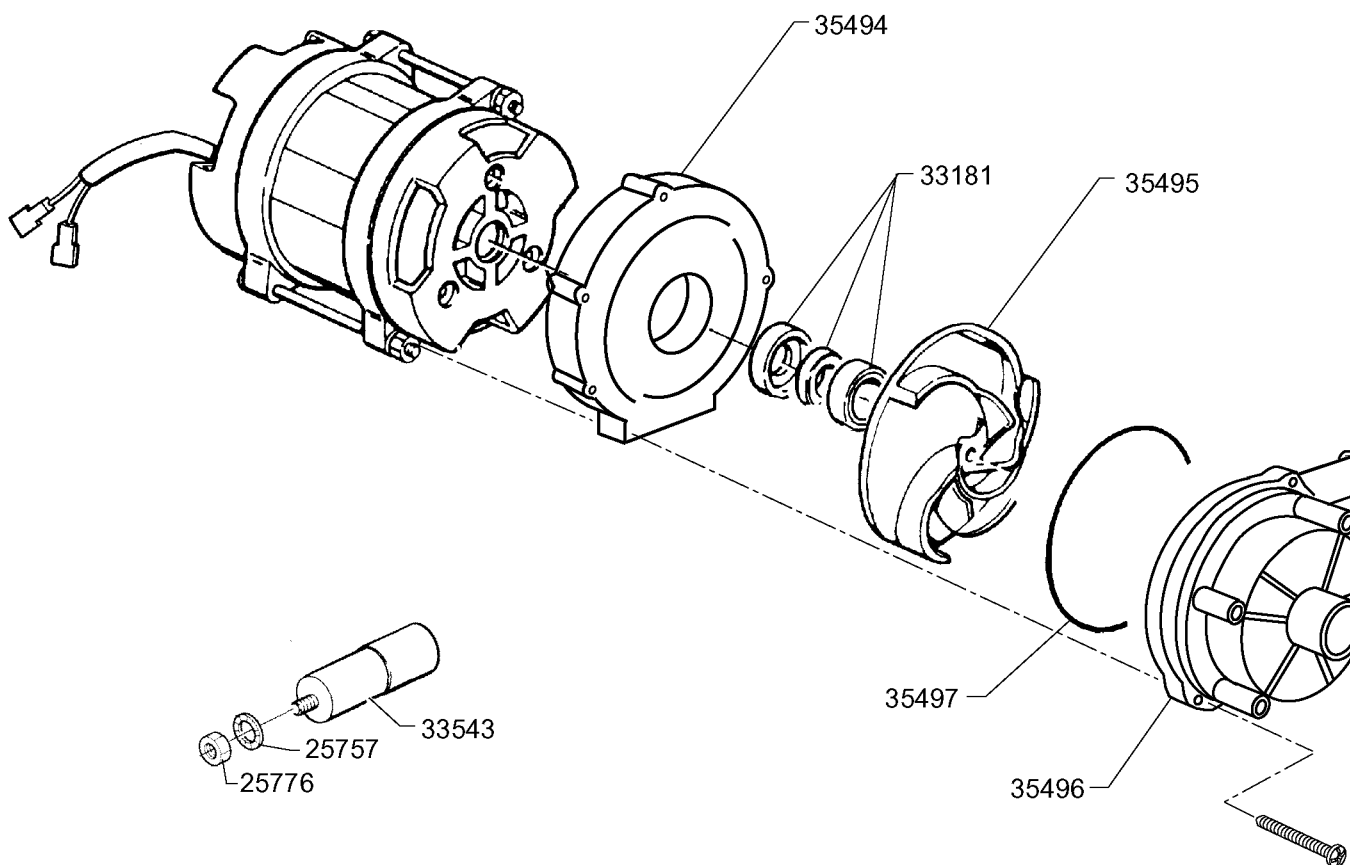

vsezip.ru

+7(812)987-08-81

Ed.	01
Rev.	
Data	

Зип Общепит

vsezip.ru

+7(812)987-08-81

Ed.	01.04
Rev.	
Data	

Seite	Pos	Kredtor Artikel Nr.	IT	GB
002		34016	TAPPO ESTREMITA'MANIGLIA DX	PLUG END HANDLE, RIGHT
002		34616	PORTEL.TAMB. C48DL L452xH375	DOOR ASSEMBLY CPL C48 DL L452xH375
002		34574	PANNELLO POSTERIORE C 48/98	REAR PANEL C 48/98
002		34570	PANNELLO CONTRO.APS/STS/C48/98	INNER DOOR PANEL APS/STS /C 48/98
002		34565	INVOLUCRO PORTA APS-ST5-C48/98	DOOR CASING, APS-ST5-C48/98
002		34470	ANGOLARE GOMMA LABIRINTO VASCA	RUBBER PROTECT.CORNER, TANK LABYR.
002		34015	TAPPO ESTREMITA'MANIGLIA SX	PLUG END HANDLE, LEFT
002		33948	TERMOSTATO BIMETALLICO DOPPIO	BIMET. THERMOSTAT. DOUBLE CONTACT
002		33765	PANNELLO SUPERIORE C 48	UPPER PANEL C 48
002		33764	PROTEZIONE PARTI ELETTR. C 48	PROTECTION, ELECTR.PANEL C48
002		34143	PERNO PER TIRANTE PORTELLO	PIN FOR ROD DOOR
002		H160720	TAPPO A SCATTO HEYCO D.8	SNAP PLUG HEYCO D.8
002		27155	DADO IN PLASTICA 10 M	PLASTIC NUT10 M
002		33749	FISSACAVO PA 277	CABLE CLAMP PA 277
002		H331461	PIASTRINA PER TIRAN. G65/BC	TIE ROD PLATE FOR G65/BC
002		H322644	GUIDA PORTACESTELLI PER BHC Ç	GUIDE FOR BASKETS, BHC
002		H200494	GUARNIZ.TERMOST.BIM.DOPPIO	GASKET FOR DOUBLE-THERMOSTAT
002		H190619	FERMO TIRANTE PORTA +LF/FC+	DOOR CATCH +LF/FC+
002		35313	VASCA-BAS. C48 DL - FORO TERM.	TANK-BASE C48 DL - THERM.HOLE
002		H160836	ANELLO X PERNO SP08(COD 34143)	RING X PIN SP08(COD 34143)
002		34765	FRONTALINO VASCA H C-CR 48	TANK FRONT PANEL H C-CR 48
002		35314	VASCA-BAS. C 48D DL-FORO TERM.	TANK-BASE C48 D DL - THERM.HOLE
002		35304	RONDELLA DENTELLATA DIAM.6	TOOTHED WASHER DIA.6
002		H160838	ANELLO PER PERNO PORTA	RING X DOOR PIN
002		33408	GOMMA SPUGNA ADES. 8X4 NEOPREN	NEOPREN ADHESIVE GASKET 8 X 4
002		25744	RONDELLA PIANA DIAM.5	SPACER, FLAT, DIAM.5
002		25743	RONDELLA PIANA DIAM. 4	SPACER, FLAT, DIAM. 4
002		25715	VITE TE M 6 X 16 INOX	SCREW HEX.HD M 6 X 16 SS
002		25708	VITE TE M 5 X 10 INOX	SCREW HEX.HD M 5 X 10 SS
002		25700	VITE TC 4 X 8 CON ZIGRINATURA	SCREW CHEESE-H. 4 X 8 KNURLED
002		25697	VITE AUTOF.T/TCROCE 3,9X13 ZIG	SELF-TAPPING SCREW CHEESE D747H.ROSS 3,
002		25745	RONDELLA PIANA DIAM.6	SPACER, FLAT, DIAM.6
002		25693	VITE AUTOFIL. TS 4,2X13 INOX	SELF-TAPPING SCREW BEVEL H. 4,2X13 SS
002		25266	GUARNIZIONE PIATTA 18 X 10 X 2	FLAT GASKET 18 X 10 X 2
002		25209	PIEDINI BASE ESAGONALE	FEET, HEXAG. BASE
002		29594	DADO CIECO 4 MA	NUT BLIND 4 MA
002		18145	FERMA CESTELLO MM.25	RACK STOPPER MM.25
002		15995	BUSSOLA FISS. MANIGLIA STS	BUSH SPRING FIX. HANDLE STS
002		15568	PERNO MOBILE X PORTELLO	MOBILE DOWEL FOR DOOR
002		25694	VITE AUTOFIL. TS 4,2X19 INOX	SELF-TAPPING SCREW BEVEL H. 4,2X19 SS
002		30438	MOLLA X PERNO E PORTA	SPRING FOR PIN AND DOOR
002		18827	MANIGLIA X PORT. STS/APS/C 48	HANDLE FOR DOOR STS/APS/C 48
002		25752	RONDELLA DENTEL.DIAM.4 D.E.	TOOTHED SPACER DIAM.4 D.E.
002		33336	SCROCCHETTO A ROTELLA	ROLLER DOOR LATCH
002		33277	VITE AUTOF. TSP 2,9 X 9,5	SELF-TAPPING SCREW TSP 2,9 X 9,5
002		32969	MAGNETE X CONTATTO M350 AP	MAGNET FOR CONTACT M350 AP
002		28880	MADREVITE	NUT SCREW
002		26966	TAPPO CHIUSURA FORO 10 DET.	HOLE CLOSING PLUG
002		25774	DADO 5 MA	NUTS 5 MA
002		25753	RONDELLA DENTEL.DIAM.5 D.E.	TOOTHED SPACER.DIAM.5 D.E.
002		33179	DADO IN GABBIA 4MA	ENCLOSED NUT 4MA
002		25773	DADO 4 MA INOX 18/8	NUTS 4 MA SS 18/8
002		26691	VITE TS M 4 X 8	SCREW TS M 4 X 8
002		25775	DADO 6 MA	NUT 6 MA
002		25791	DADO AUTOBLOCCANTE 5 MA BASSO	SELF-LOCKING NUT 5 MA LOWER SIDE
002		25831	PIASTRINA X VITI AUTOF.LATI 7P	PLATE FOR SELFTHREAD. SCREW SIDES 7P
003		34236	LAMPADA SIGNAL LUX BLU 230V	PILOT LIGHT, BLUE BULB 230V
003		H160121	TUBO GOMMA NERA "5 X 9"	HOSE, BLACK RUBBER D. 5 X 9
003		33247	SUPPORTO VETRO GRIGIO LUCIDO	SUPPORT LAMP HOLDER, BRIGHT GREY
003		33188	SENSORE MAGNETICO	MAGNETIC SENSOR
003		33715	TARGA COMANDI C 48	NAMEPLATE, CONTROLS C 48
003		34046	CORDA IN NYLON X FERMOCASSETTO	NYLON ROPE, DRAWER LIMIT STOP
003		34198	GEMMA D16 "BLU"	COVER, D16 "BLUE"
003		33349	TARGHETTA INDICAZIONE TERRA	INDICAT.PLATE, EARTHING
003		34312	RELE'T.A25 FA 16A 230V	T.RELAY A25 FA 16A 230V
003		34402	TIMER P26/15 4CR 120"-230V.	TIMER P26/15 4CR 120"-230V.
003		34733	FASCETTA A FILO X TUB.9,8-10,1	WIRE PIPE CLAMP FOR 9,8-10,1 PIPE