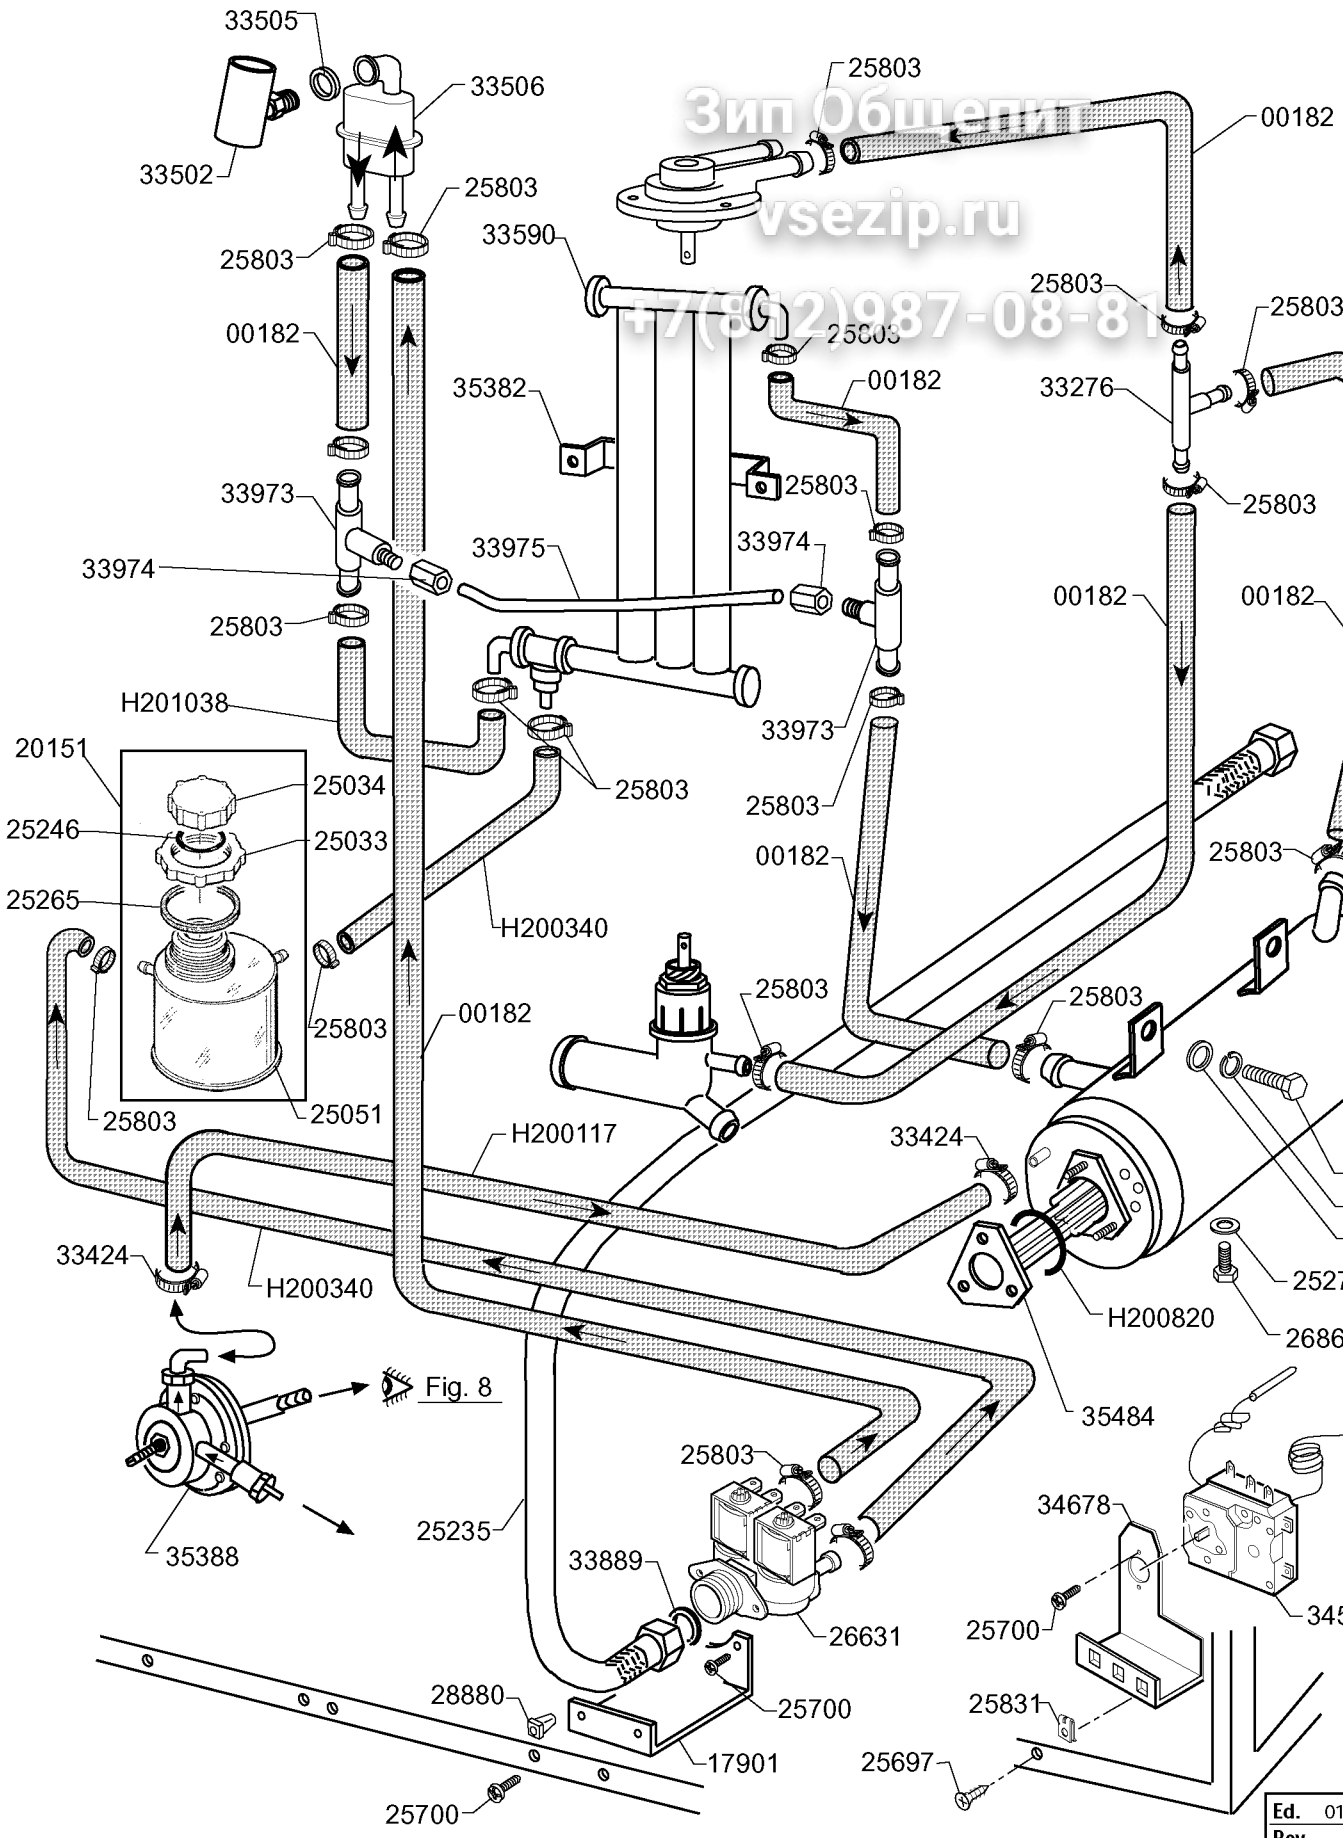

Зип Общепит
vsezip.ru
+7(812)987-08-81

Ed.	01
Rev.	
Data