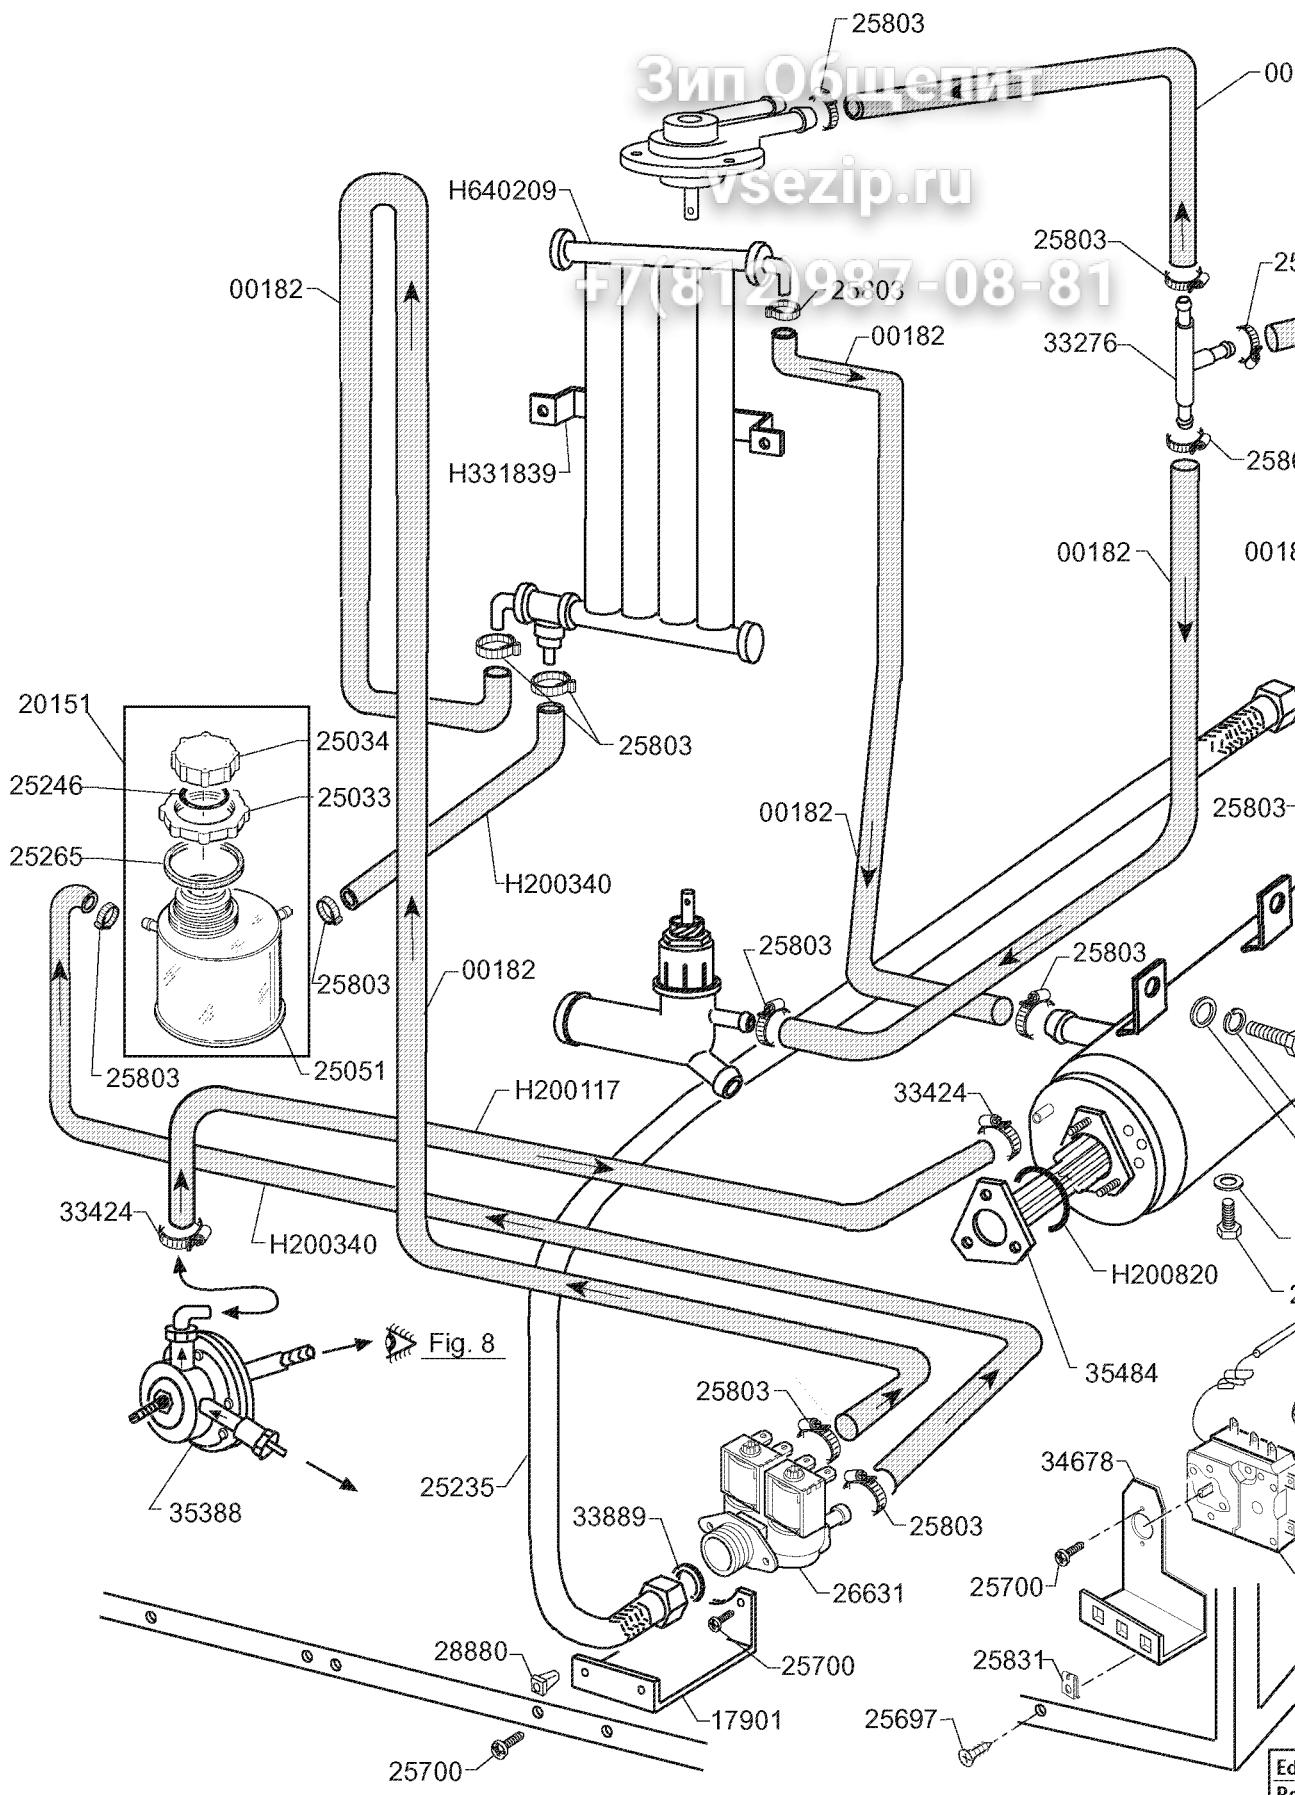

Зип Общепит
vsezip.ru

+7(812)987-08-81