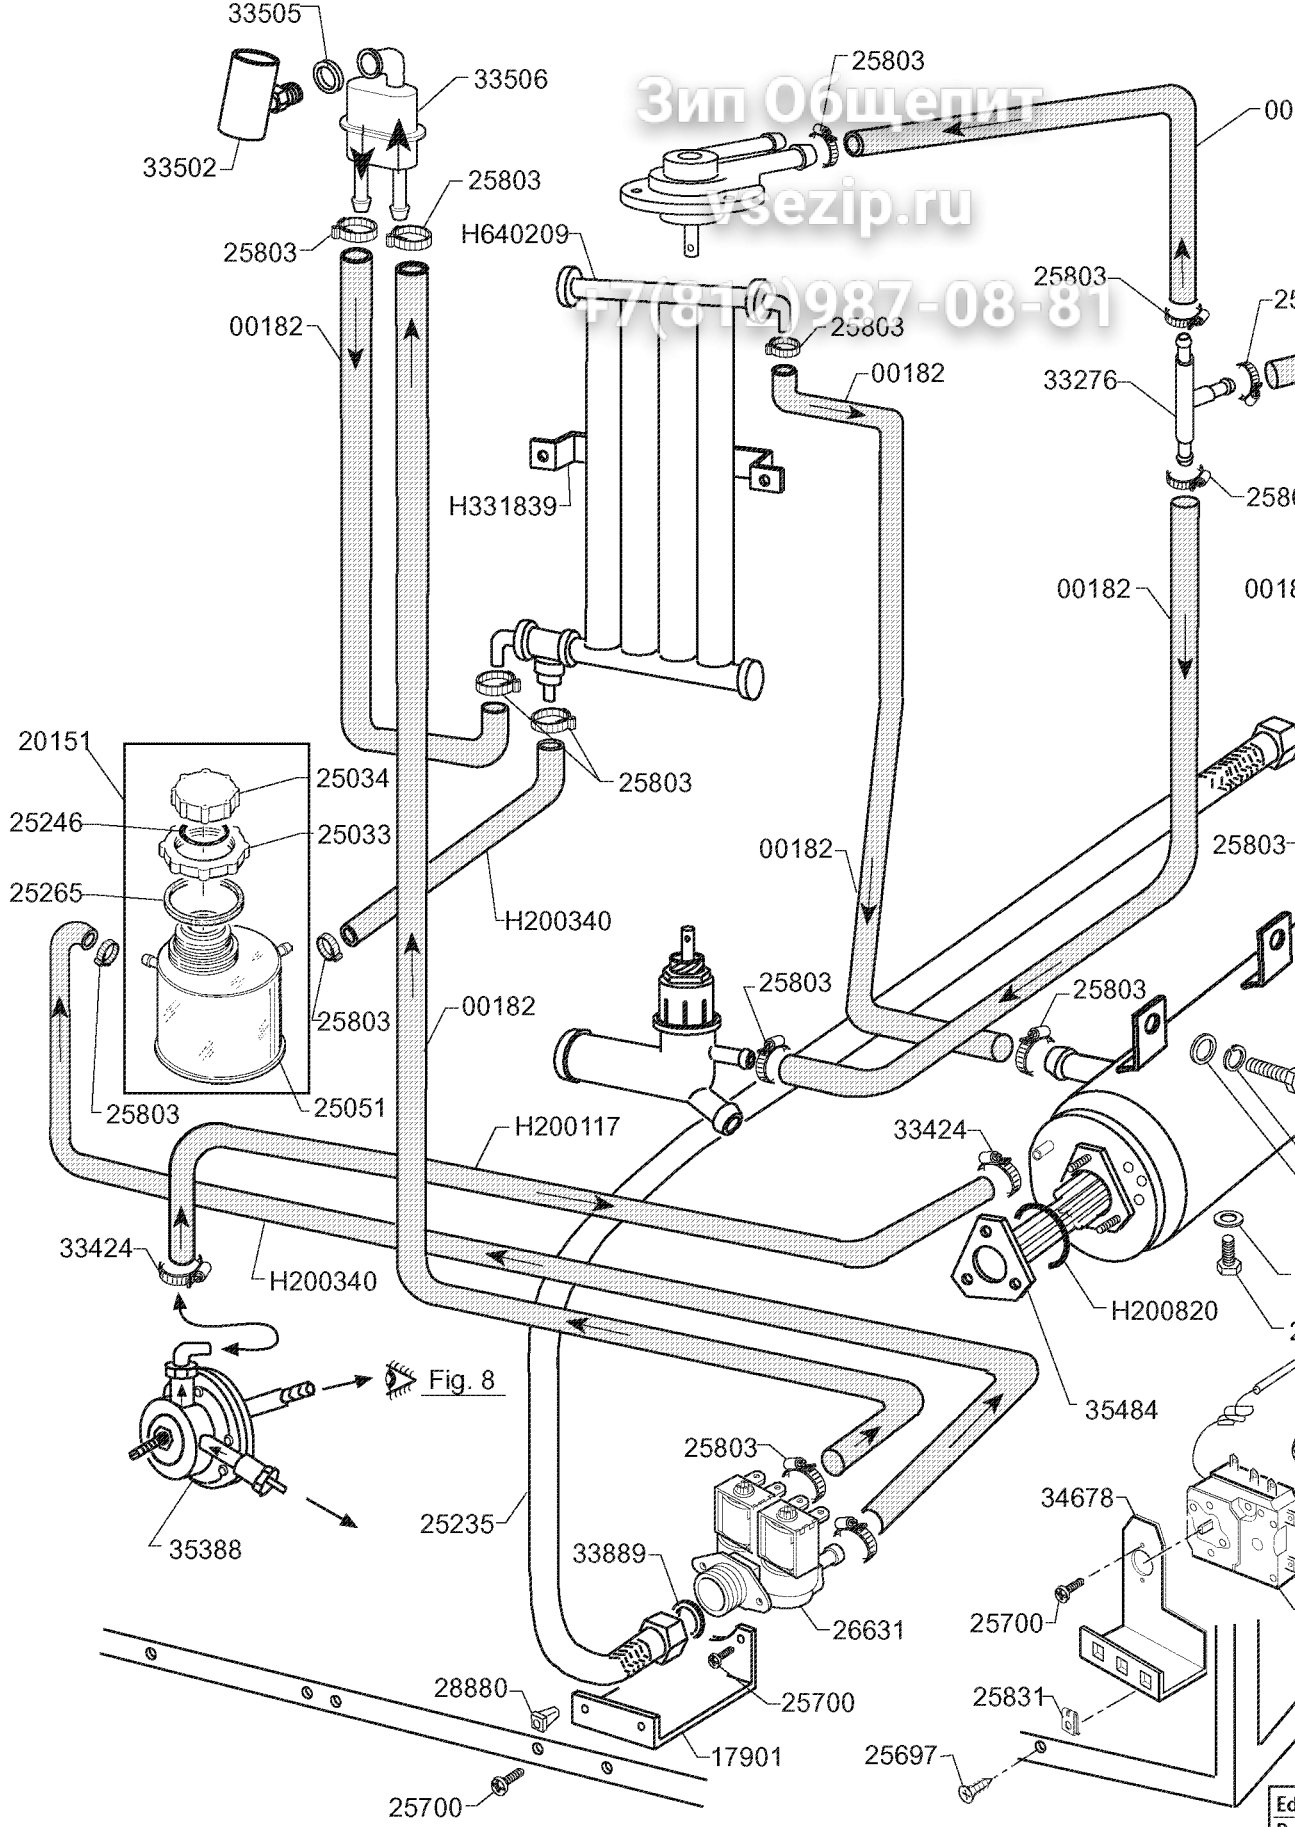

Зип Общепит
vsezip.ru

+7(810)987-08-81