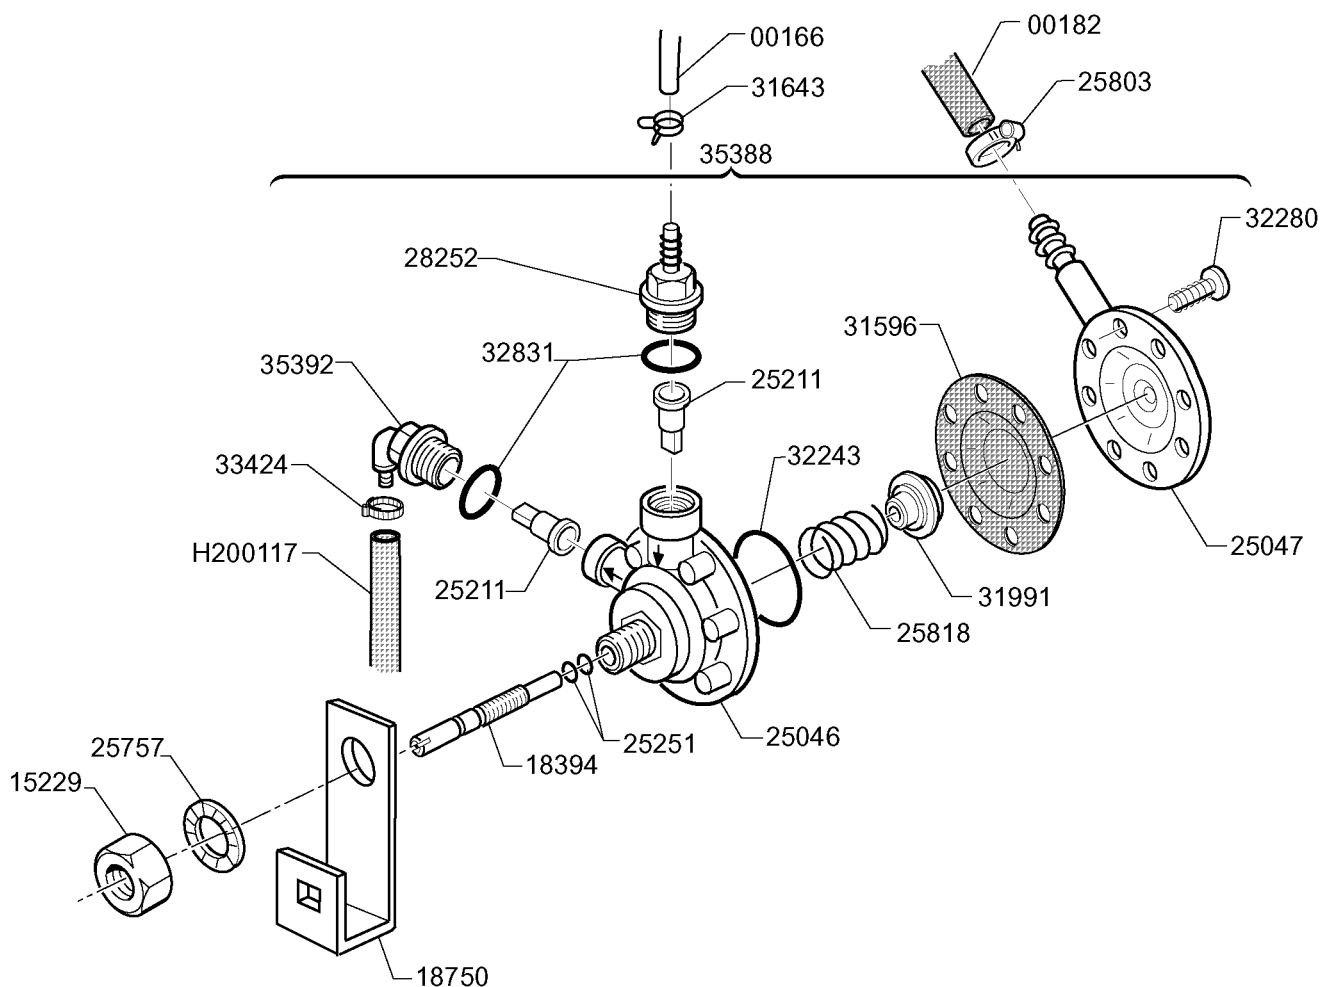

vsezip.ru

+7(812)987-08-81

Ed.	01
Rev.	
Data	

Зип Общепит

vsezip.ru

+7(812)987-08-81

Ed.	01.04
Rev.	
Data	

Seite	Pos	Kredtor Artikel Nr.	IT	GB
002		34016	TAPPO ESTREMITA'MANIGLIA DX	PLUG END HANDLE, RIGHT
002		34616	PORTEL.TAMB. C48DL L452xH375	DOOR ASSEMBLY CPL C48 DL L452xH375
002		34574	PANNELLO POSTERIORE C 48/98	REAR PANEL C 48/98
002		34570	PANNELLO CONTRO.APS/STS/C48/98	INNER DOOR PANEL APS/STS /C 48/98
002		34565	INVOLUCRO PORTA APS-ST5-C48/98	DOOR CASING, APS-ST5-C48/98
002		34470	ANGOLARE GOMMA LABIRINTO VASCA	RUBBER PROTECT.CORNER, TANK LABYR.
002		34015	TAPPO ESTREMITA'MANIGLIA SX	PLUG END HANDLE, LEFT
002		33948	TERMOSTATO BIMETALLICO DOPPIO	BIMET. THERMOSTAT. DOUBLE CONTACT
002		33765	PANNELLO SUPERIORE C 48	UPPER PANEL C 48
002		33764	PROTEZIONE PARTI ELETTR. C 48	PROTECTION, ELECTR.PANEL C48
002		34143	PERNO PER TIRANTE PORTELLO	PIN FOR ROD DOOR
002		H160720	TAPPO A SCATTO HEYCO D.8	SNAP PLUG HEYCO D.8
002		27155	DADO IN PLASTICA 10 M	PLASTIC NUT10 M
002		33749	FISSACAVO PA 277	CABLE CLAMP PA 277
002		H331461	PIASTRINA PER TIRAN. G65/BC	TIE ROD PLATE FOR G65/BC
002		H322644	GUIDA PORTACESTELLI PER BHC Ç	GUIDE FOR BASKETS, BHC
002		H200494	GUARNIZ.TERMOST.BIM.DOPPIO	GASKET FOR DOUBLE-THERMOSTAT
002		H190619	FERMO TIRANTE PORTA +LF/FC+	DOOR CATCH +LF/FC+
002		35313	VASCA-BAS. C48 DL - FORO TERM.	TANK-BASE C48 DL - THERM.HOLE
002		H160836	ANELLO X PERNO SP08(COD 34143)	RING X PIN SP08(COD 34143)
002		34765	FRONTALINO VASCA H C-CR 48	TANK FRONT PANEL H C-CR 48
002		35314	VASCA-BAS. C 48D DL-FORO TERM.	TANK-BASE C48 D DL - THERM.HOLE
002		35304	RONDELLA DENTELLATA DIAM.6	TOOTHED WASHER DIA.6
002		H160838	ANELLO PER PERNO PORTA	RING X DOOR PIN
002		33408	GOMMA SPUGNA ADES. 8X4 NEOPREN	NEOPREN ADHESIVE GASKET 8 X 4
002		25744	RONDELLA PIANA DIAM.5	SPACER, FLAT, DIAM.5
002		25743	RONDELLA PIANA DIAM. 4	SPACER, FLAT, DIAM. 4
002		25715	VITE TE M 6 X 16 INOX	SCREW HEX.HD M 6 X 16 SS
002		25708	VITE TE M 5 X 10 INOX	SCREW HEX.HD M 5 X 10 SS
002		25700	VITE TC 4 X 8 CON ZIGRINATURA	SCREW CHEESE-H. 4 X 8 KNURLED
002		25697	VITE AUTOF.T/TCROCE 3,9X13 ZIG	SELF-TAPPING SCREW CHEESE D747H.ROSS 3,
002		25745	RONDELLA PIANA DIAM.6	SPACER, FLAT, DIAM.6
002		25693	VITE AUTOFIL. TS 4,2X13 INOX	SELF-TAPPING SCREW BEVEL H. 4,2X13 SS
002		25266	GUARNIZIONE PIATTA 18 X 10 X 2	FLAT GASKET 18 X 10 X 2
002		25209	PIEDINI BASE ESAGONALE	FEET, HEXAG. BASE
002		29594	DADO CIECO 4 MA	NUT BLIND 4 MA
002		18145	FERMA CESTELLO MM.25	RACK STOPPER MM.25
002		15995	BUSSOLA FISS. MANIGLIA STS	BUSH SPRING FIX. HANDLE STS
002		15568	PERNO MOBILE X PORTELLO	MOBILE DOWEL FOR DOOR
002		25694	VITE AUTOFIL. TS 4,2X19 INOX	SELF-TAPPING SCREW BEVEL H. 4,2X19 SS
002		30438	MOLLA X PERNO E PORTA	SPRING FOR PIN AND DOOR
002		18827	MANIGLIA X PORT. STS/APS/C 48	HANDLE FOR DOOR STS/APS/C 48
002		25752	RONDELLA DENTEL.DIAM.4 D.E.	TOOTHED SPACER DIAM.4 D.E.
002		33336	SCROCCHETTO A ROTELLA	ROLLER DOOR LATCH
002		33277	VITE AUTOF. TSP 2,9 X 9,5	SELF-TAPPING SCREW TSP 2,9 X 9,5
002		32969	MAGNETE X CONTATTO M350 AP	MAGNET FOR CONTACT M350 AP
002		28880	MADREVITE	NUT SCREW
002		26966	TAPPO CHIUSURA FORO 10 DET.	HOLE CLOSING PLUG
002		25774	DADO 5 MA	NUTS 5 MA
002		25753	RONDELLA DENTEL.DIAM.5 D.E.	TOOTHED SPACER.DIAM.5 D.E.
002		33179	DADO IN GABBIA 4MA	ENCLOSED NUT 4MA
002		25773	DADO 4 MA INOX 18/8	NUTS 4 MA SS 18/8
002		26691	VITE TS M 4 X 8	SCREW TS M 4 X 8
002		25775	DADO 6 MA	NUT 6 MA
002		25791	DADO AUTOBLOCCANTE 5 MA BASSO	SELF-LOCKING NUT 5 MA LOWER SIDE
002		25831	PIASTRINA X VITI AUTOF.LATI 7P	PLATE FOR SELFTHREAD. SCREW SIDES 7P
003		34236	LAMPADA SIGNAL LUX BLU 230V	PILOT LIGHT, BLUE BULB 230V
003		H160121	TUBO GOMMA NERA "5 X 9"	HOSE, BLACK RUBBER D. 5 X 9
003		33247	SUPPORTO VETRO GRIGIO LUCIDO	SUPPORT LAMP HOLDER, BRIGHT GREY
003		33188	SENSORE MAGNETICO	MAGNETIC SENSOR
003		33715	TARGA COMANDI C 48	NAMEPLATE, CONTROLS C 48
003		34046	CORDA IN NYLON X FERMOCASSETTO	NYLON ROPE, DRAWER LIMIT STOP
003		34198	GEMMA D16 "BLU"	COVER, D16 "BLUE"
003		33349	TARGHETTA INDICAZIONE TERRA	INDICAT.PLATE, EARTHING
003		34312	RELE'T.A25 FA 16A 230V	T.RELAY A25 FA 16A 230V
003		34402	TIMER P26/15 4CR 120"-230V.	TIMER P26/15 4CR 120"-230V.
003		34733	FASCETTA A FILO X TUB.9,8-10,1	WIRE PIPE CLAMP FOR 9,8-10,1 PIPE