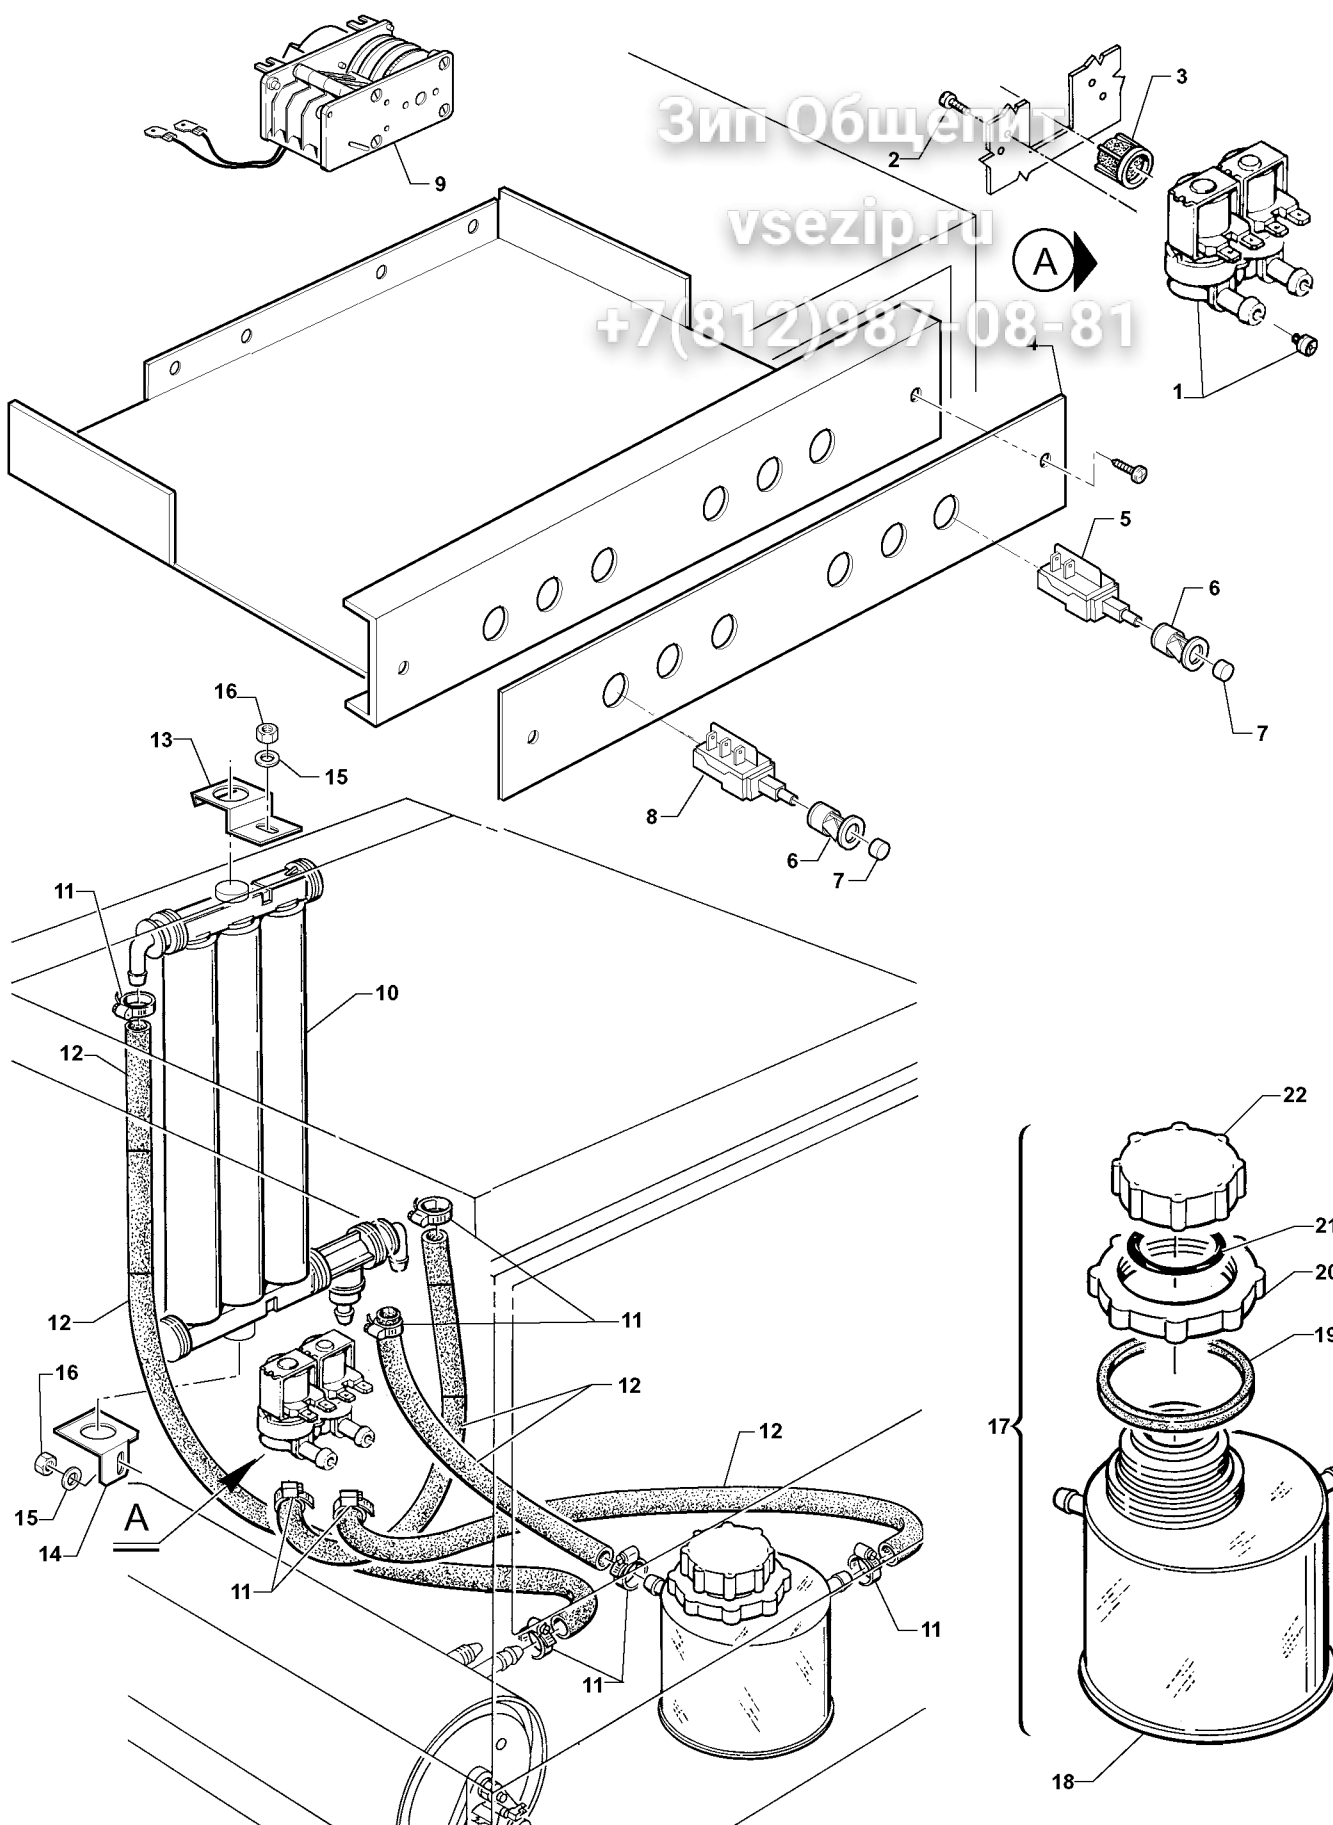

+7(812)987-08-81

Ed.	03.99
Rev.	2001
Data	

Seite	Pos	Kredtor Artikel Nr.	IT	GB
002	001	18929	GUIDA CEST.SX STS-APS 48 BRILL	GUIDE RACK SX STS-APS 48 RIN.AID
002	002	18928	GUIDA CEST.DX STS-APS 48 BRILL	GUIDE RACK DX STS-APS 48 RIN.AID
002	003	26751	VITE 1/2 TONDA TC 6 X 12	SCREW 1/2 FLAT ROUND HD 6 X 12
002	004	18069	FERMO BRACCETTO PORTELLO	STOPPER DOOR STAY
002	005	28699	VITE TC 4 X 10	CHEESE-HD SCREW TC 4 X 10
002	006	18936	BRACCETTO PORTELLO SX STS 60	DOOR STAY SX STS 60
002	007	18935	BRACCETTO PORTELLO DX 43/53	DOOR STAY DX 43/53
002	008	18342	BOCCOLA SNODO BRACCETTI	BUSH FOR DOOR HINGE
002	009	30007	GOMMINO BRACCETTO PORTELLO	RUBBER FOR DOOR STAY
002	010	18145	FERMA CESTELLO MM.25	RACK STOPPER MM.25
002	014	33277	VITE AUTOF. TSP 2,9 X 9,5	SELF-TAPPING SCREW TSP 2,9 X 9,5
002	015	32969	MAGNETE X CONTATTO M350 AP	MAGNET FOR CONTACT M350 AP
002	016	15995	BUSSOLA FISS. MANIGLIA STS	BUSH SPRING FIX. HANDLE STS
002	017	18827	MANIGLIA X PORT. STS/APS/C 48	HANDLE FOR DOOR STS/APS/C 48
002	018	25708	VITE TE M 5 X 10 INOX	SCREW HEX.HD M 5 X 10 SS
002	019	26691	VITE TS M 4 X 8	SCREW TS M 4 X 8
002	020	33336	SCROCCHETTO A ROTELLA	ROLLER DOOR LATCH
002	021	25293	TAPPINO IN GOMMA DIAM. 10	PLUG RUBBER DIAM. 10
002	022	25700	VITE TC 4 X 8 CON ZIGRINATURA	SCREW CHEESE-H. 4 X 8 KNURLED
002	023	33179	DADO IN GABBIETTA 4MA	ENCLOSED NUT 4MA
002	024	29594	DADO CIECO 4 MA	NUT BLIND 4 MA
002	025	30438	MOLLA X PERNO E PORTA	SPRING FOR PIN AND DOOR
002	026	15568	PERNO MOBILE X PORTELLO	MOBILE DOWEL FOR DOOR
002	027	25744	RONDELLA PIANA DIAM.5	SPACER, FLAT, DIAM.5
002	028	25990	VITE TC 5X9 SPEC.X SNODO BR.P.	FLAT HD SCREW 5X9 SPEC. FOR ARM TOGGLE
002	029	25209	PIEDINI BASE ESAGONALE	FEET, HEXAG. BASE
002	030	33749	FISSACAVO PA 277	CABLE CLAMP PA 277
002	031	25032	TAPPO DI CHIUSURA	CATCH PLUG
002	032	25245	GUARNIZIONE OR 3281	GASKET OR 3281
002	033	25008	GHIERA CHIUSURA TAPPO VASCA	LOCK. NUT FOR TANK PLUG
002	034	26966	TAPPO CHIUSURA FORO 10 DET.	HOLE CLOSING PLUG
002	035	25266	GUARNIZIONE PIATTA 18 X 10 X 2	FLAT GASKET 18 X 10 X 2
002	036	27155	DADO IN PLASTICA 10 M	PLASTIC NUT10 M
002	037	25831	PIASTRINA X VITI AUTOF.LATI 7P	PLATE FOR SELFTHREAD. SCREW SIDES 7P
002	038	33703	TARGHETTA FRONTALINO CR 48	NAMEPLATE, FRONT PANEL CR 48
002	038	33707	TARGHETTA FRONTALINO C 48	NAMEPLATE, FRONT PANEL C 48
002	039	H331211	PIEDINO REGOL.INOX X F NAVE (	ST-STEEL ADJUST.FOOT, SHIP VERSION
002	040	25791	DADO AUTOBLOCCANTE 5 MA BASSO	SELF-LOCKING NUT 5 MA LOWER SIDE
002	041	H160838	ANELLO PER PERNO PORTA	RING X DOOR PIN
002	042	H190619	FERMO TIRANTE PORTA +LF/FC+	DOOR CATCH +LF/FC+
002	043	H331461	PIASTRINA PER TIRAN. G65/BC	TIE ROD PLATE FOR G65/BC
002	044	34142	TIRANTE PER PORTELLO 43-53	ROD FOR DOOR 43-53
002	045	34143	PERNO PER TIRANTE PORTELLO	PIN FOR ROD DOOR
002	046	34470	ANGOLARE GOMMA LABIRINTO VASCA	RUBBER PROTECT.CORNER, TANK LABYR.
002	047	34016	TAPPO ESTREMITA'MANIGLIA DX	PLUG END HANDLE, RIGHT
002	047	34015	TAPPO ESTREMITA'MANIGLIA SX	PLUG END HANDLE, LEFT
002	048	35226	GUIDA CESTELLO C/STS 43 - 2'S	GUIDE RACK C/STS 43 - 2'S
002	049	25775	DADO 6 MA	NUT 6 MA
002	050	35304	RONDELLA DENTELLATA DIAM.6	TOOTHED WASHER DIA.6
002	051	25745	RONDELLA PIANA DIAM.6	SPACER, FLAT, DIAM.6
003	001	33717	TARGA COMANDI C 53	NAMEPLATE, CONTROLS C 53
003	001	33713	TARGA COMANDI C 43	NAMEPLATE, CONTROLS C 43
003	002	32970	VITE TS 3 X 20 CROCE	BEVEL, CROSS-SLOT HD. SCREW TS 3 X 20
003	003	30347	TIMER P26/2-3CR-120"-220V	TIMER P26/2-3CR-120"-220V
003	004	31324	FILTRO ANTIDISTURBO TIPO 5001	NOISE FILTER, TYPE 5001
003	005	33324	RELE'JA 1CIM-220 VAC-DARE34312	RELAY, JA 1CIM-220 VAC-DARE34312
003	005	34312	RELE'T.A2S FA 16A 230V	T.RELAY A2S FA 16A 230V
003	006	33188	SENSORE MAGNETICO	MAGNETIC SENSOR
003	007	31828	RONDELLA DENTEL.E. DIAM.3	DENTED ROUND SPACER, EX 3
003	008	25831	PIASTRINA X VITI AUTOF.LATI 7P	PLATE FOR SELFTHREAD. SCREW SIDES 7P
003	009	25697	VITE AUTOF.T/TCROCE 3,9X13 ZIG	SELF-TAPPING SCREW CHEESE D747H.ROSS 3,9X13
003	010	32872	INTERRUTTORE CM UNIP. D	SWITCH SA SINGLE POLE D
003	011	33247	SUPPORTO VETRO GRIGIO LUCIDO	SUPPORT LAMP HOLDER, BRIGHT GREY
003	012	32890	TASTO GRIGIO LUCIDO	BRIGHT GREY PUSH-BUTTON,
003	013	32916	TAPPO D 16	PLUG D 16
003	014	29529	PULSANTE UNIPOLARE NA	UNIPOLAR PUSHBUTTON NA
003	015	32892	LAMPADA NEON"VERDE" FL-T FM6,3	NEON LIGHT BULB "GREEN" FL-T FM6,3