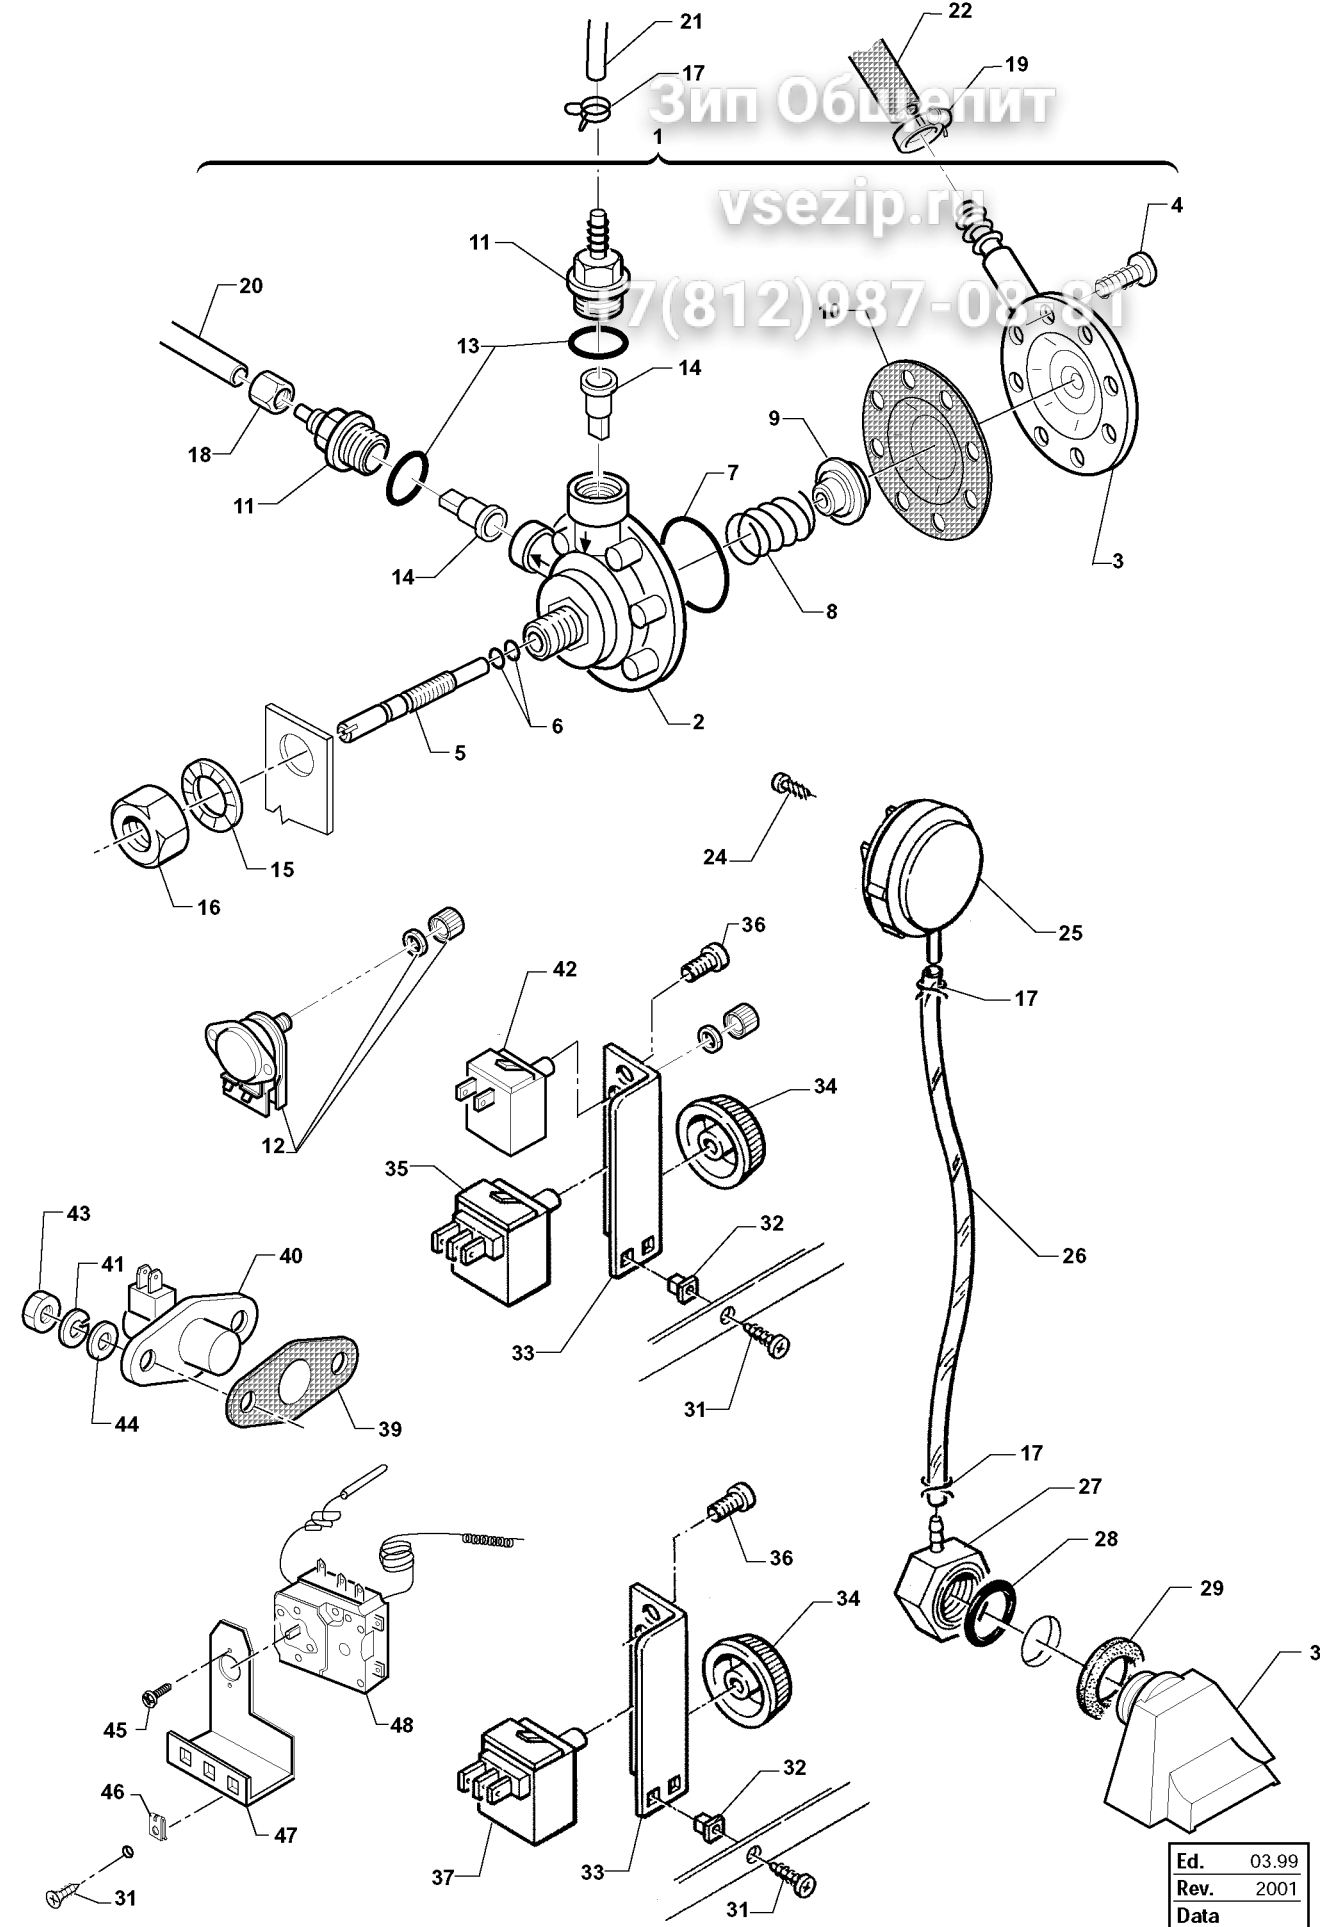

+7(812)987-08-81

Ed.	03.99
Rev.	2001
Data	

Ed.	03.99
Rev.	2001
Data	

Seite	Pos	Kredtor Artikel Nr.	IT	GB
002	001	18929	GUIDA CEST.SX STS-APS 48 BRILL	GUIDE RACK SX STS-APS 48 RIN.AID
002	002	18928	GUIDA CEST.DX STS-APS 48 BRILL	GUIDE RACK DX STS-APS 48 RIN.AID
002	003	26751	VITE 1/2 TONDA TC 6 X 12	SCREW 1/2 FLAT ROUND HD 6 X 12
002	004	18069	FERMO BRACCETTO PORTELLO	STOPPER DOOR STAY
002	005	28699	VITE TC 4 X 10	CHEESE-HD SCREW TC 4 X 10
002	006	18936	BRACCETTO PORTELLO SX STS 60	DOOR STAY SX STS 60
002	007	18935	BRACCETTO PORTELLO DX 43/53	DOOR STAY DX 43/53
002	008	18342	BOCCOLA SNODO BRACCETTI	BUSH FOR DOOR HINGE
002	009	30007	GOMMINO BRACCETTO PORTELLO	RUBBER FOR DOOR STAY
002	010	18145	FERMA CESTELLO MM.25	RACK STOPPER MM.25
002	014	33277	VITE AUTOF. TSP 2,9 X 9,5	SELF-TAPPING SCREW TSP 2,9 X 9,5
002	015	32969	MAGNETE X CONTATTO M350 AP	MAGNET FOR CONTACT M350 AP
002	016	15995	BUSSOLA FISS. MANIGLIA STS	BUSH SPRING FIX. HANDLE STS
002	017	18827	MANIGLIA X PORT. STS/APS/C 48	HANDLE FOR DOOR STS/APS/C 48
002	018	25708	VITE TE M 5 X 10 INOX	SCREW HEX.HD M 5 X 10 SS
002	019	26691	VITE TS M 4 X 8	SCREW TS M 4 X 8
002	020	33336	SCROCCHETTO A ROTELLA	ROLLER DOOR LATCH
002	021	25293	TAPPINO IN GOMMA DIAM. 10	PLUG RUBBER DIAM. 10
002	022	25700	VITE TC 4 X 8 CON ZIGRINATURA	SCREW CHEESE-H. 4 X 8 KNURLED
002	023	33179	DADO IN GABBIETTA 4MA	ENCLOSED NUT 4MA
002	024	29594	DADO CIECO 4 MA	NUT BLIND 4 MA
002	025	30438	MOLLA X PERNO E PORTA	SPRING FOR PIN AND DOOR
002	026	15568	PERNO MOBILE X PORTELLO	MOBILE DOWEL FOR DOOR
002	027	25744	RONDELLA PIANA DIAM.5	SPACER, FLAT, DIAM.5
002	028	25990	VITE TC 5X9 SPEC.X SNODO BR.P.	FLAT HD SCREW 5X9 SPEC. FOR ARM TOGGLE
002	029	25209	PIEDINI BASE ESAGONALE	FEET, HEXAG. BASE
002	030	33749	FISSACAVO PA 277	CABLE CLAMP PA 277
002	031	25032	TAPPO DI CHIUSURA	CATCH PLUG
002	032	25245	GUARNIZIONE OR 3281	GASKET OR 3281
002	033	25008	GHIERA CHIUSURA TAPPO VASCA	LOCK. NUT FOR TANK PLUG
002	034	26966	TAPPO CHIUSURA FORO 10 DET.	HOLE CLOSING PLUG
002	035	25266	GUARNIZIONE PIATTA 18 X 10 X 2	FLAT GASKET 18 X 10 X 2
002	036	27155	DADO IN PLASTICA 10 M	PLASTIC NUT10 M
002	037	25831	PIASTRINA X VITI AUTOF.LATI 7P	PLATE FOR SELFTHREAD. SCREW SIDES 7P
002	038	33703	TARGHETTA FRONTALINO CR 48	NAMEPLATE, FRONT PANEL CR 48
002	038	33707	TARGHETTA FRONTALINO C 48	NAMEPLATE, FRONT PANEL C 48
002	039	H331211	PIEDINO REGOL.INOX X F NAVE (ST-STEEL ADJUST.FOOT, SHIP VERSION
002	040	25791	DADO AUTOBLOCCANTE 5 MA BASSO	SELF-LOCKING NUT 5 MA LOWER SIDE
002	041	H160838	ANELLO PER PERNO PORTA	RING X DOOR PIN
002	042	H190619	FERMO TIRANTE PORTA +LF/FC+	DOOR CATCH +LF/FC+
002	043	H331461	PIASTRINA PER TIRAN. G65/BC	TIE ROD PLATE FOR G65/BC
002	044	34142	TIRANTE PER PORTELLO 43-53	ROD FOR DOOR 43-53
002	045	34143	PERNO PER TIRANTE PORTELLO	PIN FOR ROD DOOR
002	046	34470	ANGOLARE GOMMA LABIRINTO VASCA	RUBBER PROTECT.CORNER, TANK LABYR.
002	047	34016	TAPPO ESTREMITA'MANIGLIA DX	PLUG END HANDLE, RIGHT
002	047	34015	TAPPO ESTREMITA'MANIGLIA SX	PLUG END HANDLE, LEFT
002	048	35226	GUIDA CESTELLO C/STS 43 - 2'S	GUIDE RACK C/STS 43 - 2'S
002	049	25775	DADO 6 MA	NUT 6 MA
002	050	35304	RONDELLA DENTELLATA DIAM.6	TOOTHED WASHER DIA.6
002	051	25745	RONDELLA PIANA DIAM.6	SPACER, FLAT, DIAM.6
003	001	33717	TARGA COMANDI C 53	NAMEPLATE, CONTROLS C 53
003	001	33713	TARGA COMANDI C 43	NAMEPLATE, CONTROLS C 43
003	002	32970	VITE TS 3 X 20 CROCE	BEVEL, CROSS-SLOT HD. SCREW TS 3 X 20
003	003	30347	TIMER P26/2-3CR-120"-220V	TIMER P26/2-3CR-120"-220V
003	004	31324	FILTRO ANTIDISTURBO TIPO 5001	NOISE FILTER, TYPE 5001
003	005	33324	RELE'JA 1CIM-220 VAC-DARE34312	RELAY, JA 1CIM-220 VAC-DARE34312
003	005	34312	RELE'T.A2S FA 16A 230V	T.RELAY A2S FA 16A 230V
003	006	33188	SENSORE MAGNETICO	MAGNETIC SENSOR
003	007	31828	RONDELLA DENTEL.E. DIAM.3	DENTED ROUND SPACER, EX 3
003	008	25831	PIASTRINA X VITI AUTOF.LATI 7P	PLATE FOR SELFTHREAD. SCREW SIDES 7P
003	009	25697	VITE AUTOF.T/TCROCE 3,9X13 ZIG	SELF-TAPPING SCREW CHEESE D747H.ROSS 3,9X13
003	010	32872	INTERRUPTORE CM UNIP. D	SWITCH SA SINGLE POLE D
003	011	33247	SUPPORTO VETRO GRIGIO LUCIDO	SUPPORT LAMP HOLDER, BRIGHT GREY
003	012	32890	TASTO GRIGIO LUCIDO	BRIGHT GREY PUSH-BUTTON,
003	013	32916	TAPPO D 16	PLUG D 16
003	014	29529	PULSANTE UNIPOLARE NA	UNIPOLAR PUSHBUTTON NA
003	015	32892	LAMPADA NEON"VERDE" FL-T FM6,3	NEON LIGHT BULB "GREEN" FL-T FM6,3