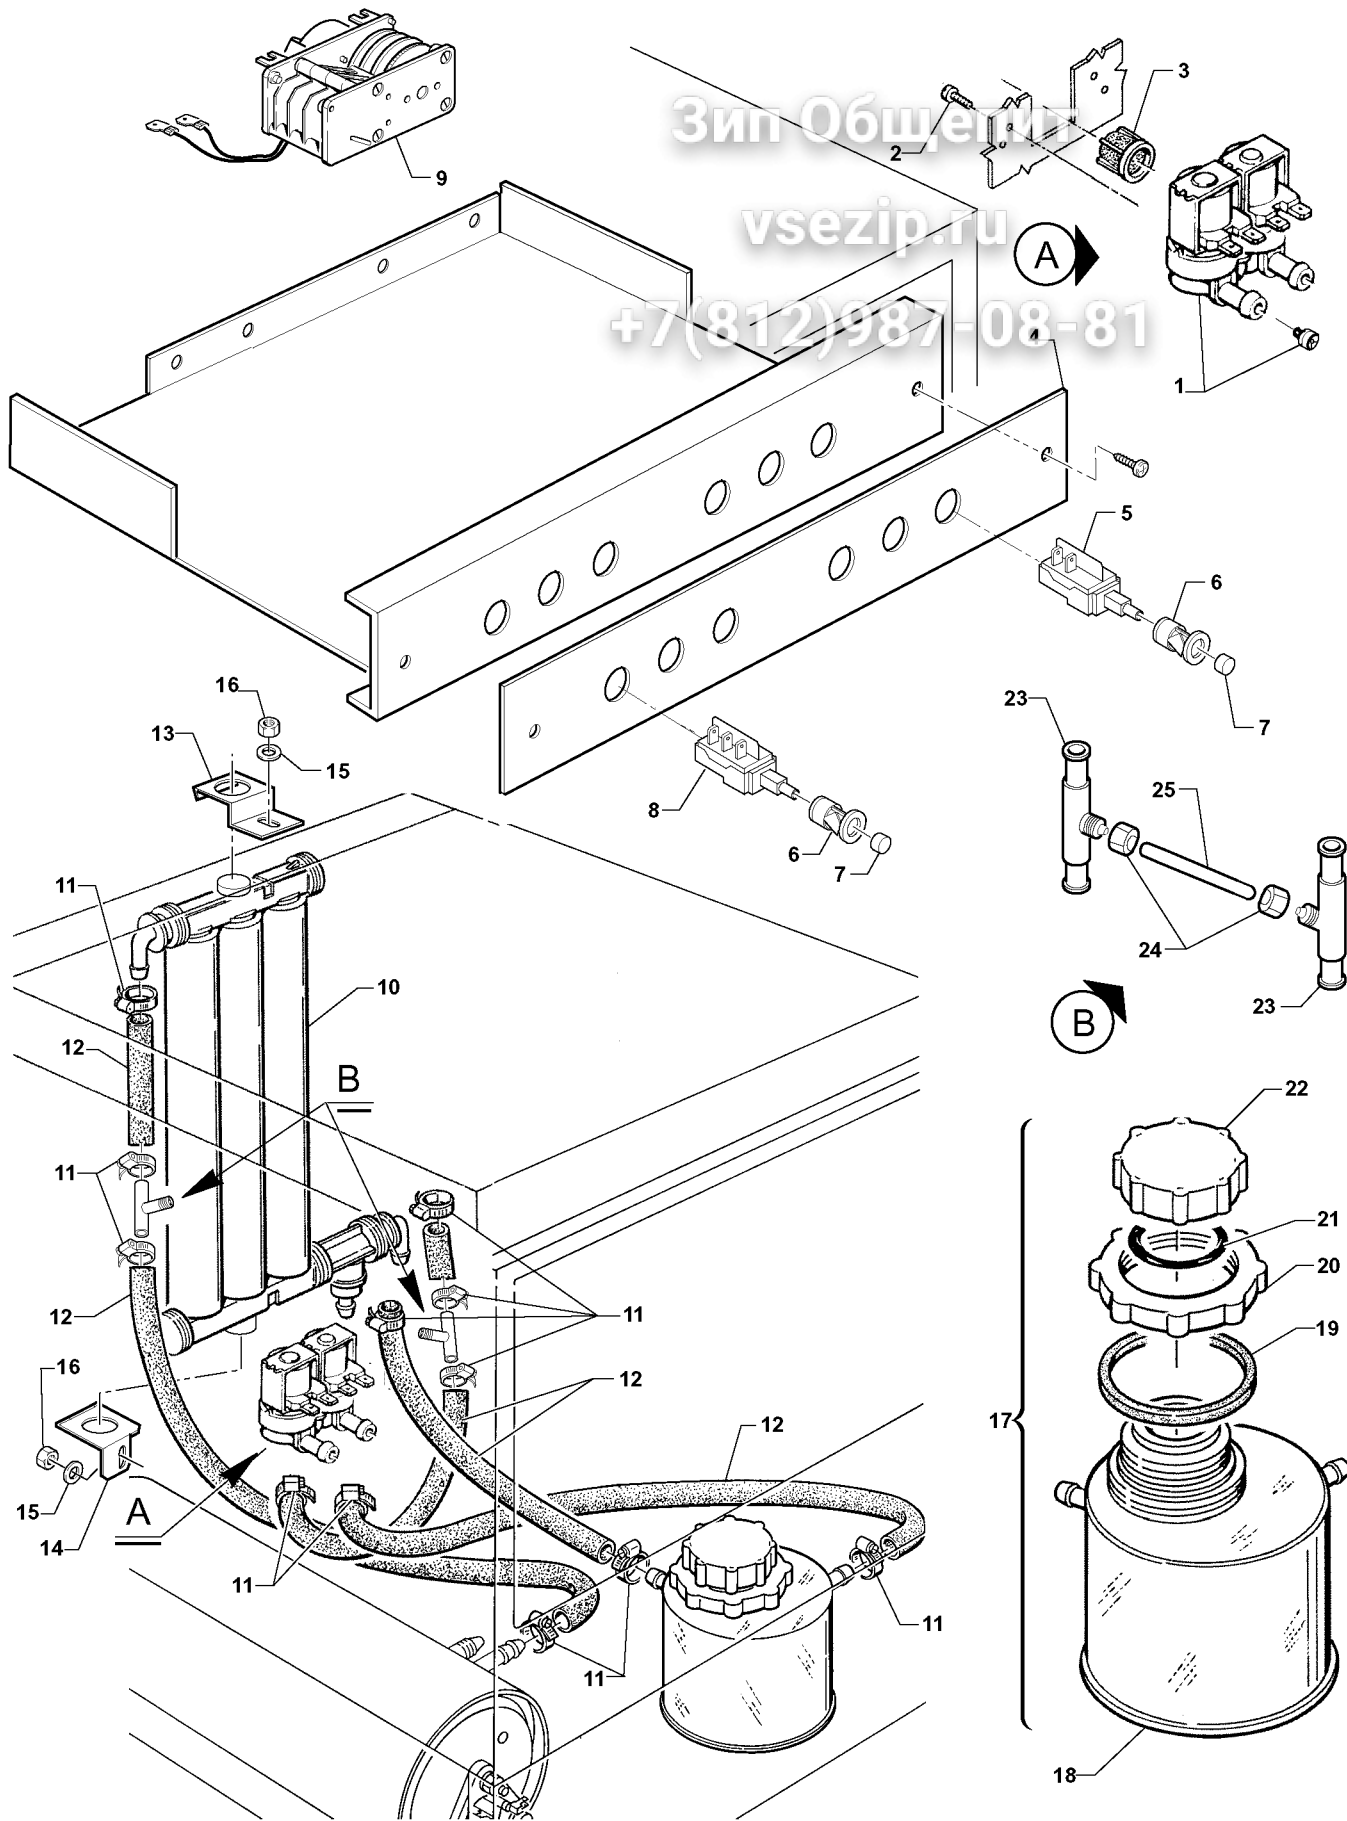

Зип Общедомовый

vsezip.ru

+7(812)987-08-81

Ed.	03.99
Rev.	2001
Data