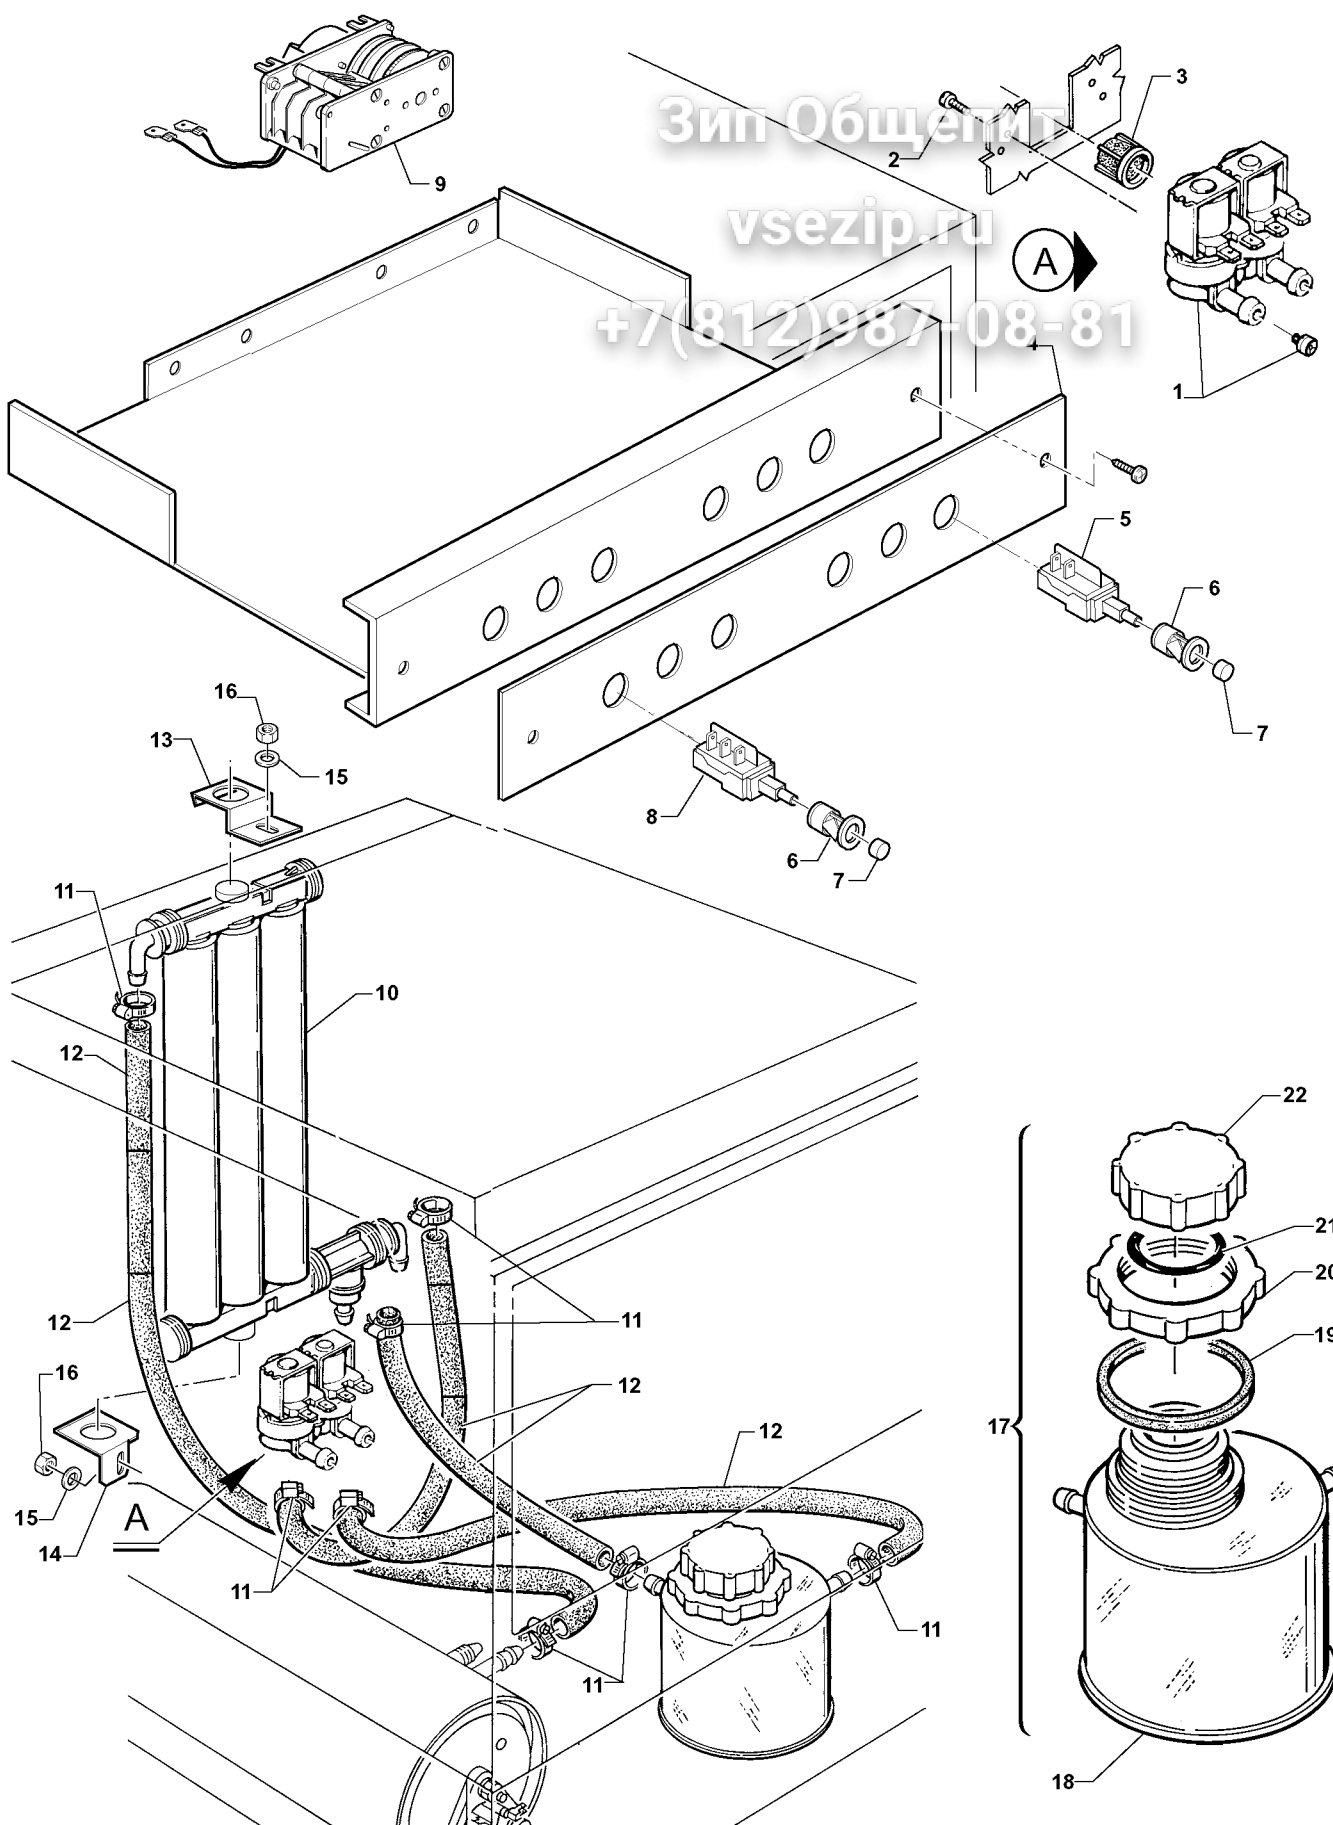

Ed.	03.99
Rev.	2001
Data	

Зип Общедомовый

vsezip.ru

+7(812)987-08-81

Ed.	03.99
Rev.	2001
Data	

Ed.	03/200
Rev.	
Data	

Seite	Pos	Kredtor Artikel Nr.	IT	GB
002	001	18929	GUIDA CEST.SX STS-APS 48 BRILL	GUIDE RACK SX STS-APS 48 RIN.AID
002	002	18928	GUIDA CEST.DX STS-APS 48 BRILL	GUIDE RACK DX STS-APS 48 RIN.AID
002	003	26751	VITE 1/2 TONDA TC 6 X 12	SCREW 1/2 FLAT ROUND HD 6 X 12
002	004	18069	FERMO BRACCETTO PORTELLO	STOPPER DOOR STAY
002	005	28699	VITE TC 4 X 10	CHEESE-HD SCREW TC 4 X 10
002	006	18934	BRACCETTO PORTELLO SX 43/53	DOOR STAY SX 43/53
002	007	18935	BRACCETTO PORTELLO DX 43/53	DOOR STAY DX 43/53
002	008	18342	BOCCOLA SNODO BRACCETTI	BUSH FOR DOOR HINGE
002	009	30007	GOMMINO BRACCETTO PORTELLO	RUBBER FOR DOOR STAY
002	010	18145	FERMA CESTELLO MM.25	RACK STOPPER MM.25
002	011	22172/R	PORTELLO TAMB. 48 L450xH355	DOOR ASSEMBLY CPL 48 L450xH355
002	012	33554	PANNELLO CONTROP. STS/APS/C 48	INNER DOOR PANEL STS/APS/C 48
002	013	18899	PORTELLO STS/APS/C 48	DOOR STS/APS/C 48
002	014	33277	VITE AUTOF. TSP 2,9 X 9,5	SELF-TAPPING SCREW TSP 2,9 X 9,5
002	015	32969	MAGNETE X CONTATTO M350 AP	MAGNET FOR CONTACT M350 AP
002	016	15995	BUSSOLA FISS. MANIGLIA STS	BUSH SPRING FIX. HANDLE STS
002	017	18827	MANIGLIA X PORT. STS/APS/C 48	HANDLE FOR DOOR STS/APS/C 48
002	018	25708	VITE TE M 5 X 10 INOX	SCREW HEX.HD M 5 X 10 SS
002	019	26691	VITE TS M 4 X 8	SCREW TS M 4 X 8
002	020	33336	SCROCCHETTO A ROTELLA	ROLLER DOOR LATCH
002	021	25293	TAPPINO IN GOMMA DIAM. 10	PLUG RUBBER DIAM. 10
002	022	25700	VITE TC 4 X 8 CON ZIGRINATURA	SCREW CHEESE-H. 4 X 8 KNURLED
002	023	33179	DADO IN GABBIETTA 4MA	ENCLOSED NUT 4MA
002	024	29594	DADO CIECO 4 MA	NUT BLIND 4 MA
002	025	30438	MOLLA X PERNO E PORTA	SPRING FOR PIN AND DOOR
002	026	15568	PERNO MOBILE X PORTELLO	MOBILE DOWEL FOR DOOR
002	027	25744	RONDELLA PIANA DIAM.5	SPACER, FLAT, DIAM.5
002	028	25990	VITE TC 5X9 SPEC.X SNODO BR.P.	FLAT HD SCREW 5X9 SPEC. FOR ARM TOGGLE
002	029	25209	PIEDINI BASE ESAGONALE	FEET, HEXAG. BASE
002	030	33749	FISSACAVO PA 277	CABLE CLAMP PA 277
002	031	25032	TAPPO DI CHIUSURA	CATCH PLUG
002	032	25245	GUARNIZIONE OR 3281	GASKET OR 3281
002	033	25008	GHIERA CHIUSURA TAPPO VASCA	LOCK. NUT FOR TANK PLUG
002	034	26966	TAPPO CHIUSURA FORO 10 DET.	HOLE CLOSING PLUG
002	035	25266	GUARNIZIONE PIATTA 18 X 10 X 2	FLAT GASKET 18 X 10 X 2
002	036	27155	DADO IN PLASTICA 10 M	PLASTIC NUT10 M
002	037	25831	PIASTRINA X VITI AUTOF.LATI 7P	PLATE FOR SELFTHREAD. SCREW SIDES 7P
002	038	33246	TARGHETTA DOSATORE NEUTRA BLU	NAMEPLATE, DISPENS.NEUTR.BLUE
002	038	33703	TARGHETTA FRONTALINO CR 48	NAMEPLATE, FRONT PANEL CR 48
002	038	33704	TARGHETTA FRONTALINO CR 48 D	NAMEPLATE, FRONT PANEL CR 48 D
002	038	33707	TARGHETTA FRONTALINO C 48	NAMEPLATE, FRONT PANEL C 48
002	038	33708	TARGHETTA FRONTALINO C 48 D	NAMEPLATE, FRONT PANEL C 48 D
002	039	H331211	PIEDINO REGOL.INOX X F NAVE (ST-STEEL ADJUST.FOOT, SHIP VERSION
002	040	25791	DADO AUTOBLOCCANTE 5 MA BASSO	SELF-LOCKING NUT 5 MA LOWER SIDE
002	041	H160838	ANELLO PER PERNO PORTA	RING X DOOR PIN
002	042	H190619	FERMO TIRANTE PORTA +LF/FC+	DOOR CATCH +LF/FC+
002	043	H331461	PIASTRINA PER TIRAN. G65/BC	TIE ROD PLATE FOR G65/BC
002	044	34142	TIRANTE PER PORTELLO 43-53	ROD FOR DOOR 43-53
002	045	34143	PERNO PER TIRANTE PORTELLO	PIN FOR ROD DOOR
002	046	34470	ANGOLARE GOMMA LABIRINTO VASCA	RUBBER PROTECT.CORNER, TANK LABYR.
002	047	34016	TAPPO ESTREMITA'MANIGLIA DX	PLUG END HANDLE, RIGHT
002	047	34015	TAPPO ESTREMITA'MANIGLIA SX	PLUG END HANDLE, LEFT
002	048	H322644	GUIDA PORTACESTELLI PER BHC Ç	GUIDE FOR BASKETS, BHC
002	049	25775	DADO 6 MA	NUT 6 MA
002	050	35304	RONDELLA DENTELLATA DIAM.6	TOOTHED WASHER DIA.6
002	051	25745	RONDELLA PIANA DIAM.6	SPACER, FLAT, DIAM.6
002	052	25715	VITE TE M 6 X 16 INOX	SCREW HEX.HD M 6 X 16 SS
003	001	33715	TARGA COMANDI C 48	NAMEPLATE, CONTROLS C 48
003	002	32970	VITE TS 3 X 20 CROCE	BEVEL, CROSS-SLOT HD. SCREW TS 3 X 20
003	003	30347	TIMER P26/2-3CR-120"-220V	TIMER P26/2-3CR-120"-220V
003	004	31324	FILTRO ANTIDISTURBO TIPO 5001	NOISE FILTER, TYPE 5001
003	005	33324	RELE'JA 1CIM-220 VAC-DARE34312	RELAY, JA 1CIM-220 VAC-DARE34312
003	005	34312	RELE'T.A2S FA 16A 230V	T.RELAY A2S FA 16A 230V
003	006	33188	SENSORE MAGNETICO	MAGNETIC SENSOR
003	007	31828	RONDELLA DENTEL.E. DIAM.3	DENTED ROUND SPACER, EX 3
003	008	25831	PIASTRINA X VITI AUTOF.LATI 7P	PLATE FOR SELFTHREAD. SCREW SIDES 7P
003	009	25697	VITE AUTOF.T/TCROCE 3,9X13 ZIG	SELF-TAPPING SCREW CHEESE D747H.ROSS 3,9X