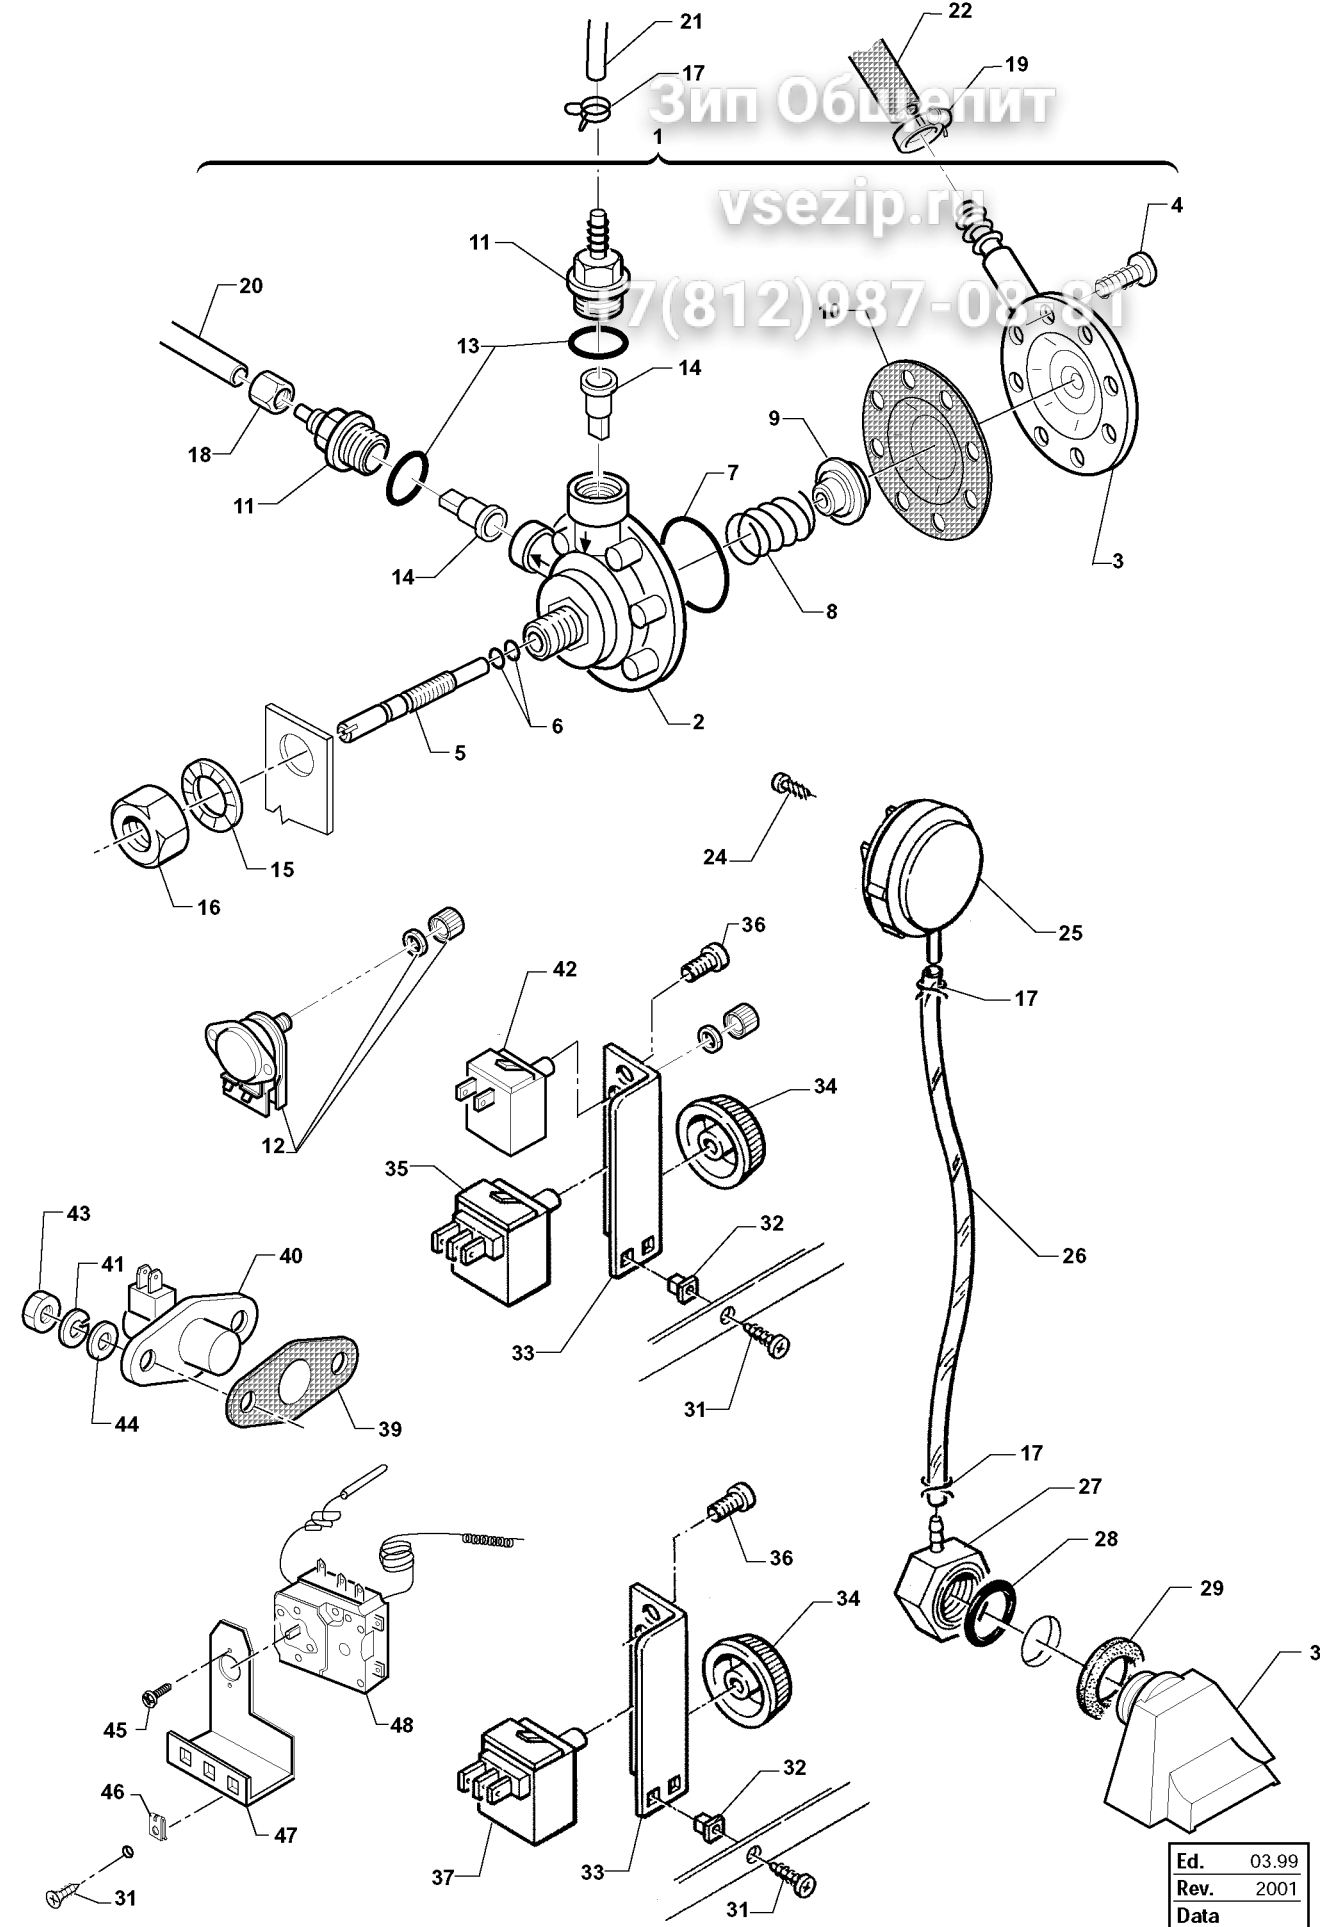

Ed.	03.99
Rev.	2001
Data	

Зип Общедомовый

vsezip.ru

+7(812)987-08-81

Ed.	03.99
Rev.	2001
Data	

Ed.	03/200
Rev.	
Data	

Seite	Pos	Kredtor Artikel Nr.	IT	GB
002	001	18929	GUIDA CEST.SX STS-APS 48 BRILL	GUIDE RACK SX STS-APS 48 RIN.AID
002	002	18928	GUIDA CEST.DX STS-APS 48 BRILL	GUIDE RACK DX STS-APS 48 RIN.AID
002	003	26751	VITE 1/2 TONDA TC 6 X 12	SCREW 1/2 FLAT ROUND HD 6 X 12
002	004	18069	FERMO BRACCETTO PORTELLO	STOPPER DOOR STAY
002	005	28699	VITE TC 4 X 10	CHEESE-HD SCREW TC 4 X 10
002	006	18934	BRACCETTO PORTELLO SX 43/53	DOOR STAY SX 43/53
002	007	18935	BRACCETTO PORTELLO DX 43/53	DOOR STAY DX 43/53
002	008	18342	BOCCOLA SNODO BRACCETTI	BUSH FOR DOOR HINGE
002	009	30007	GOMMINO BRACCETTO PORTELLO	RUBBER FOR DOOR STAY
002	010	18145	FERMA CESTELLO MM.25	RACK STOPPER MM.25
002	011	22172/R	PORTELLO TAMB. 48 L450xH355	DOOR ASSEMBLY CPL 48 L450xH355
002	012	33554	PANNELLO CONTROP. STS/APS/C 48	INNER DOOR PANEL STS/APS/C 48
002	013	18899	PORTELLO STS/APS/C 48	DOOR STS/APS/C 48
002	014	33277	VITE AUTOF. TSP 2,9 X 9,5	SELF-TAPPING SCREW TSP 2,9 X 9,5
002	015	32969	MAGNETE X CONTATTO M350 AP	MAGNET FOR CONTACT M350 AP
002	016	15995	BUSSOLA FISS. MANIGLIA STS	BUSH SPRING FIX. HANDLE STS
002	017	18827	MANIGLIA X PORT. STS/APS/C 48	HANDLE FOR DOOR STS/APS/C 48
002	018	25708	VITE TE M 5 X 10 INOX	SCREW HEX.HD M 5 X 10 SS
002	019	26691	VITE TS M 4 X 8	SCREW TS M 4 X 8
002	020	33336	SCROCCHETTO A ROTELLA	ROLLER DOOR LATCH
002	021	25293	TAPPINO IN GOMMA DIAM. 10	PLUG RUBBER DIAM. 10
002	022	25700	VITE TC 4 X 8 CON ZIGRINATURA	SCREW CHEESE-H. 4 X 8 KNURLED
002	023	33179	DADO IN GABBIETTA 4MA	ENCLOSED NUT 4MA
002	024	29594	DADO CIECO 4 MA	NUT BLIND 4 MA
002	025	30438	MOLLA X PERNO E PORTA	SPRING FOR PIN AND DOOR
002	026	15568	PERNO MOBILE X PORTELLO	MOBILE DOWEL FOR DOOR
002	027	25744	RONDELLA PIANA DIAM.5	SPACER, FLAT, DIAM.5
002	028	25990	VITE TC 5X9 SPEC.X SNODO BR.P.	FLAT HD SCREW 5X9 SPEC. FOR ARM TOGGLE
002	029	25209	PIEDINI BASE ESAGONALE	FEET, HEXAG. BASE
002	030	33749	FISSACAVO PA 277	CABLE CLAMP PA 277
002	031	25032	TAPPO DI CHIUSURA	CATCH PLUG
002	032	25245	GUARNIZIONE OR 3281	GASKET OR 3281
002	033	25008	GHIERA CHIUSURA TAPPO VASCA	LOCK. NUT FOR TANK PLUG
002	034	26966	TAPPO CHIUSURA FORO 10 DET.	HOLE CLOSING PLUG
002	035	25266	GUARNIZIONE PIATTA 18 X 10 X 2	FLAT GASKET 18 X 10 X 2
002	036	27155	DADO IN PLASTICA 10 M	PLASTIC NUT10 M
002	037	25831	PIASTRINA X VITI AUTOF.LATI 7P	PLATE FOR SELFTHREAD. SCREW SIDES 7P
002	038	33246	TARGHETTA DOSATORE NEUTRA BLU	NAMEPLATE, DISPENS.NEUTR.BLUE
002	038	33703	TARGHETTA FRONTALINO CR 48	NAMEPLATE, FRONT PANEL CR 48
002	038	33704	TARGHETTA FRONTALINO CR 48 D	NAMEPLATE, FRONT PANEL CR 48 D
002	038	33707	TARGHETTA FRONTALINO C 48	NAMEPLATE, FRONT PANEL C 48
002	038	33708	TARGHETTA FRONTALINO C 48 D	NAMEPLATE, FRONT PANEL C 48 D
002	039	H331211	PIEDINO REGOL.INOX X F NAVE (ST-STEEL ADJUST.FOOT, SHIP VERSION
002	040	25791	DADO AUTOBLOCCANTE 5 MA BASSO	SELF-LOCKING NUT 5 MA LOWER SIDE
002	041	H160838	ANELLO PER PERNO PORTA	RING X DOOR PIN
002	042	H190619	FERMO TIRANTE PORTA +LF/FC+	DOOR CATCH +LF/FC+
002	043	H331461	PIASTRINA PER TIRAN. G65/BC	TIE ROD PLATE FOR G65/BC
002	044	34142	TIRANTE PER PORTELLO 43-53	ROD FOR DOOR 43-53
002	045	34143	PERNO PER TIRANTE PORTELLO	PIN FOR ROD DOOR
002	046	34470	ANGOLARE GOMMA LABIRINTO VASCA	RUBBER PROTECT.CORNER, TANK LABYR.
002	047	34016	TAPPO ESTREMITA'MANIGLIA DX	PLUG END HANDLE, RIGHT
002	047	34015	TAPPO ESTREMITA'MANIGLIA SX	PLUG END HANDLE, LEFT
002	048	H322644	GUIDA PORTACESTELLI PER BHC Ç	GUIDE FOR BASKETS, BHC
002	049	25775	DADO 6 MA	NUT 6 MA
002	050	35304	RONDELLA DENTELLATA DIAM.6	TOOTHED WASHER DIA.6
002	051	25745	RONDELLA PIANA DIAM.6	SPACER, FLAT, DIAM.6
002	052	25715	VITE TE M 6 X 16 INOX	SCREW HEX.HD M 6 X 16 SS
003	001	33715	TARGA COMANDI C 48	NAMEPLATE, CONTROLS C 48
003	002	32970	VITE TS 3 X 20 CROCE	BEVEL, CROSS-SLOT HD. SCREW TS 3 X 20
003	003	30347	TIMER P26/2-3CR-120"-220V	TIMER P26/2-3CR-120"-220V
003	004	31324	FILTRO ANTIDISTURBO TIPO 5001	NOISE FILTER, TYPE 5001
003	005	33324	RELE'JA 1CIM-220 VAC-DARE34312	RELAY, JA 1CIM-220 VAC-DARE34312
003	005	34312	RELE'T.A2S FA 16A 230V	T.RELAY A2S FA 16A 230V
003	006	33188	SENSORE MAGNETICO	MAGNETIC SENSOR
003	007	31828	RONDELLA DENTEL.E. DIAM.3	DENTED ROUND SPACER, EX 3
003	008	25831	PIASTRINA X VITI AUTOF.LATI 7P	PLATE FOR SELFTHREAD. SCREW SIDES 7P
003	009	25697	VITE AUTOF.T/TCROCE 3,9X13 ZIG	SELF-TAPPING SCREW CHEESE D747H.ROSS 3,9X