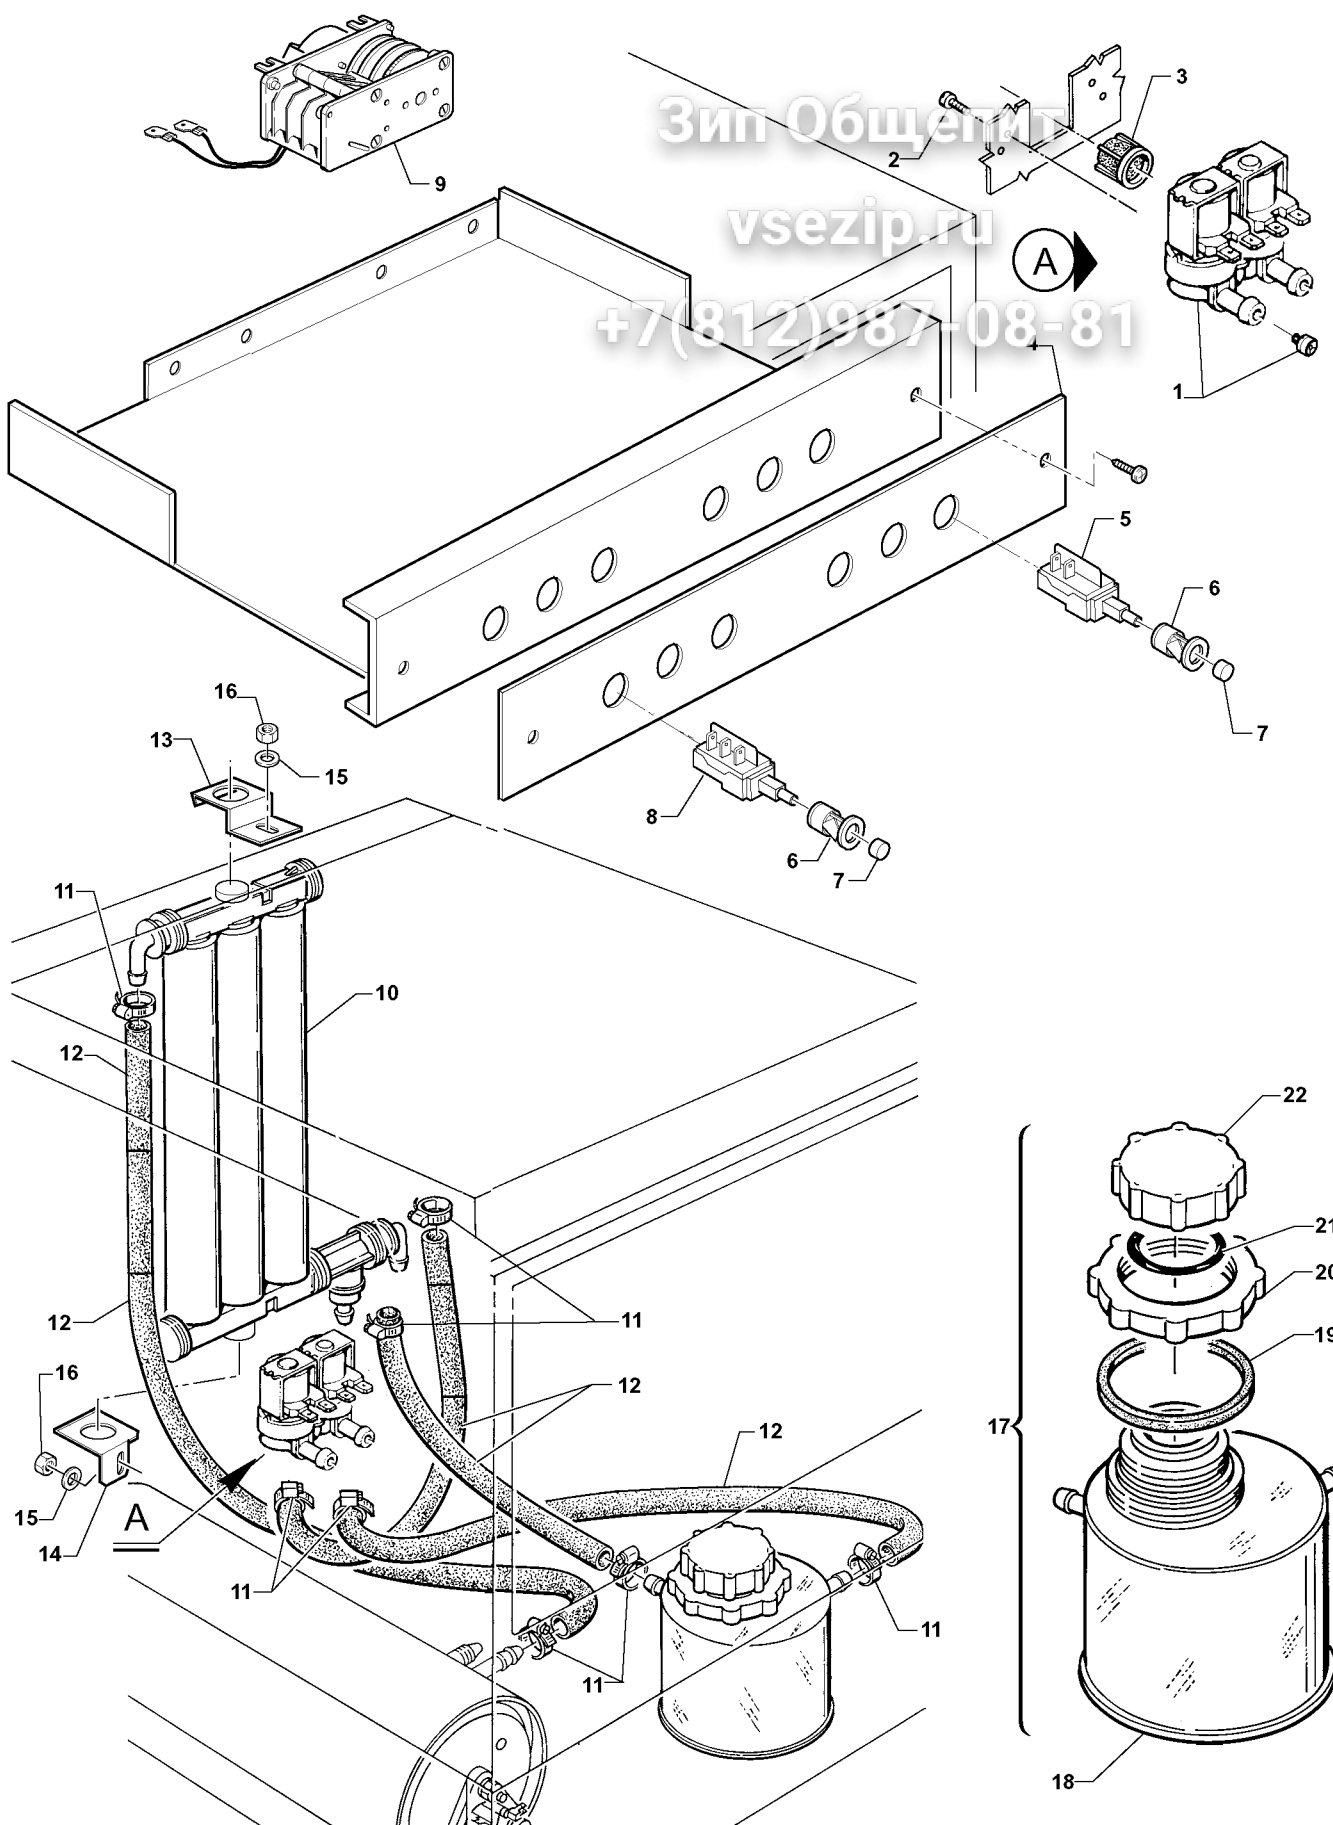

Seite	Pos	Kredtor Artikel Nr.	IT	GB
002	001	18929	GUIDA CEST.SX STS-APS 48 BRILL	GUIDE RACK SX STS-APS 48 RIN.AID
002	002	18928	GUIDA CEST.DX STS-APS 48 BRILL	GUIDE RACK DX STS-APS 48 RIN.AID
002	003	26751	VITE 1/2 TONDA TC 6 X 12	SCREW 1/2 FLAT ROUND HD 6 X 12
002	004	18069	FERMO BRACCETTO PORTELLO	STOPPER DOOR STAY
002	005	28699	VITE TC 4 X 10	CHEESE-HD SCREW TC 4 X 10
002	006	18934	BRACCETTO PORTELLO SX 43/53	DOOR STAY SX 43/53
002	007	18935	BRACCETTO PORTELLO DX 43/53	DOOR STAY DX 43/53
002	008	18342	BOCCOLA SNODO BRACCETTI	BUSH FOR DOOR HINGE
002	009	30007	GOMMINO BRACCETTO PORTELLO	RUBBER FOR DOOR STAY
002	010	18145	FERMA CESTELLO MM.25	RACK STOPPER MM.25
002	011	22172/R	PORTELLO TAMB. 48 L450xH355	DOOR ASSEMBLY CPL 48 L450xH355
002	012	33554	PANNELLO CONTROP. STS/APS/C 48	INNER DOOR PANEL STS/APS/C 48
002	013	18899	PORTELLO STS/APS/C 48	DOOR STS/APS/C 48
002	014	33277	VITE AUTOF. TSP 2,9 X 9,5	SELF-TAPPING SCREW TSP 2,9 X 9,5
002	015	32969	MAGNETE X CONTATTO M350 AP	MAGNET FOR CONTACT M350 AP
002	016	15995	BUSSOLA FISS. MANIGLIA STS	BUSH SPRING FIX. HANDLE STS
002	017	18827	MANIGLIA X PORT. STS/APS/C 48	HANDLE FOR DOOR STS/APS/C 48
002	018	25708	VITE TE M 5 X 10 INOX	SCREW HEX.HD M 5 X 10 SS
002	019	26691	VITE TS M 4 X 8	SCREW TS M 4 X 8
002	020	33336	SCROCCHETTO A ROTELLA	ROLLER DOOR LATCH
002	021	25293	TAPPINO IN GOMMA DIAM. 10	PLUG RUBBER DIAM. 10
002	022	25700	VITE TC 4 X 8 CON ZIGRINATURA	SCREW CHEESE-H. 4 X 8 KNURLED
002	023	33179	DADO IN GABBIETTA 4MA	ENCLOSED NUT 4MA
002	024	29594	DADO CIECO 4 MA	NUT BLIND 4 MA
002	025	30438	MOLLA X PERNO E PORTA	SPRING FOR PIN AND DOOR
002	026	15568	PERNO MOBILE X PORTELLO	MOBILE DOWEL FOR DOOR
002	027	25744	RONDELLA PIANA DIAM.5	SPACER, FLAT, DIAM.5
002	028	25990	VITE TC 5X9 SPEC.X SNODO BR.P.	FLAT HD SCREW 5X9 SPEC. FOR ARM TOGGLE
002	029	25209	PIEDINI BASE ESAGONALE	FEET, HEXAG. BASE
002	030	33749	FISSACAVO PA 277	CABLE CLAMP PA 277
002	031	25032	TAPPO DI CHIUSURA	CATCH PLUG
002	032	25245	GUARNIZIONE OR 3281	GASKET OR 3281
002	033	25008	GHIERA CHIUSURA TAPPO VASCA	LOCK. NUT FOR TANK PLUG
002	034	26966	TAPPO CHIUSURA FORO 10 DET.	HOLE CLOSING PLUG
002	035	25266	GUARNIZIONE PIATTA 18 X 10 X 2	FLAT GASKET 18 X 10 X 2
002	036	27155	DADO IN PLASTICA 10 M	PLASTIC NUT10 M
002	037	25831	PIASTRINA X VITI AUTOF.LATI 7P	PLATE FOR SELFTHREAD. SCREW SIDES 7P
002	038	33246	TARGHETTA DOSATORE NEUTRA BLU	NAMEPLATE, DISPENS.NEUTR.BLUE
002	038	33703	TARGHETTA FRONTALINO CR 48	NAMEPLATE, FRONT PANEL CR 48
002	038	33704	TARGHETTA FRONTALINO CR 48 D	NAMEPLATE, FRONT PANEL CR 48 D
002	038	33707	TARGHETTA FRONTALINO C 48	NAMEPLATE, FRONT PANEL C 48
002	038	33708	TARGHETTA FRONTALINO C 48 D	NAMEPLATE, FRONT PANEL C 48 D
002	039	H331211	PIEDINO REGOL.INOX X F NAVE (	ST-STEEL ADJUST.FOOT, SHIP VERSION
002	040	25791	DADO AUTOBLOCCANTE 5 MA BASSO	SELF-LOCKING NUT 5 MA LOWER SIDE
002	041	H160838	ANELLO PER PERNO PORTA	RING X DOOR PIN
002	042	H190619	FERMO TIRANTE PORTA +LF/FC+	DOOR CATCH +LF/FC+
002	043	H331461	PIASTRINA PER TIRAN. G65/BC	TIE ROD PLATE FOR G65/BC
002	044	34142	TIRANTE PER PORTELLO 43-53	ROD FOR DOOR 43-53
002	045	34143	PERNO PER TIRANTE PORTELLO	PIN FOR ROD DOOR
002	046	34470	ANGOLARE GOMMA LABIRINTO VASCA	RUBBER PROTECT.CORNER, TANK LABYR.
002	047	34016	TAPPO ESTREMITA'MANIGLIA DX	PLUG END HANDLE, RIGHT
002	047	34015	TAPPO ESTREMITA'MANIGLIA SX	PLUG END HANDLE, LEFT
002	048	H322644	GUIDA PORTACESTELLI PER BHC Ç	GUIDE FOR BASKETS, BHC
002	049	25775	DADO 6 MA	NUT 6 MA
002	050	35304	RONDELLA DENTELLATA DIAM.6	TOOTHED WASHER DIA.6
002	051	25745	RONDELLA PIANA DIAM.6	SPACER, FLAT, DIAM.6
002	052	25715	VITE TE M 6 X 16 INOX	SCREW HEX.HD M 6 X 16 SS
003	001	33715	TARGA COMANDI C 48	NAMEPLATE, CONTROLS C 48
003	002	32970	VITE TS 3 X 20 CROCE	BEVEL, CROSS-SLOT HD. SCREW TS 3 X 20
003	003	30347	TIMER P26/2-3CR-120"-220V	TIMER P26/2-3CR-120"-220V
003	004	31324	FILTRO ANTIDISTURBO TIPO 5001	NOISE FILTER, TYPE 5001
003	005	33324	RELE'JA 1CIM-220 VAC-DARE34312	RELAY, JA 1CIM-220 VAC-DARE34312
003	005	34312	RELE'T.A2S FA 16A 230V	T.RELAY A2S FA 16A 230V
003	006	33188	SENSORE MAGNETICO	MAGNETIC SENSOR
003	007	31828	RONDELLA DENTEL.E. DIAM.3	DENTED ROUND SPACER, EX 3
003	008	25831	PIASTRINA X VITI AUTOF.LATI 7P	PLATE FOR SELFTHREAD. SCREW SIDES 7P
003	009	25697	VITE AUTOF.T/TCROCE 3,9X13 ZIG	SELF-TAPPING SCREW CHEESE D747H.ROSS 3,9X