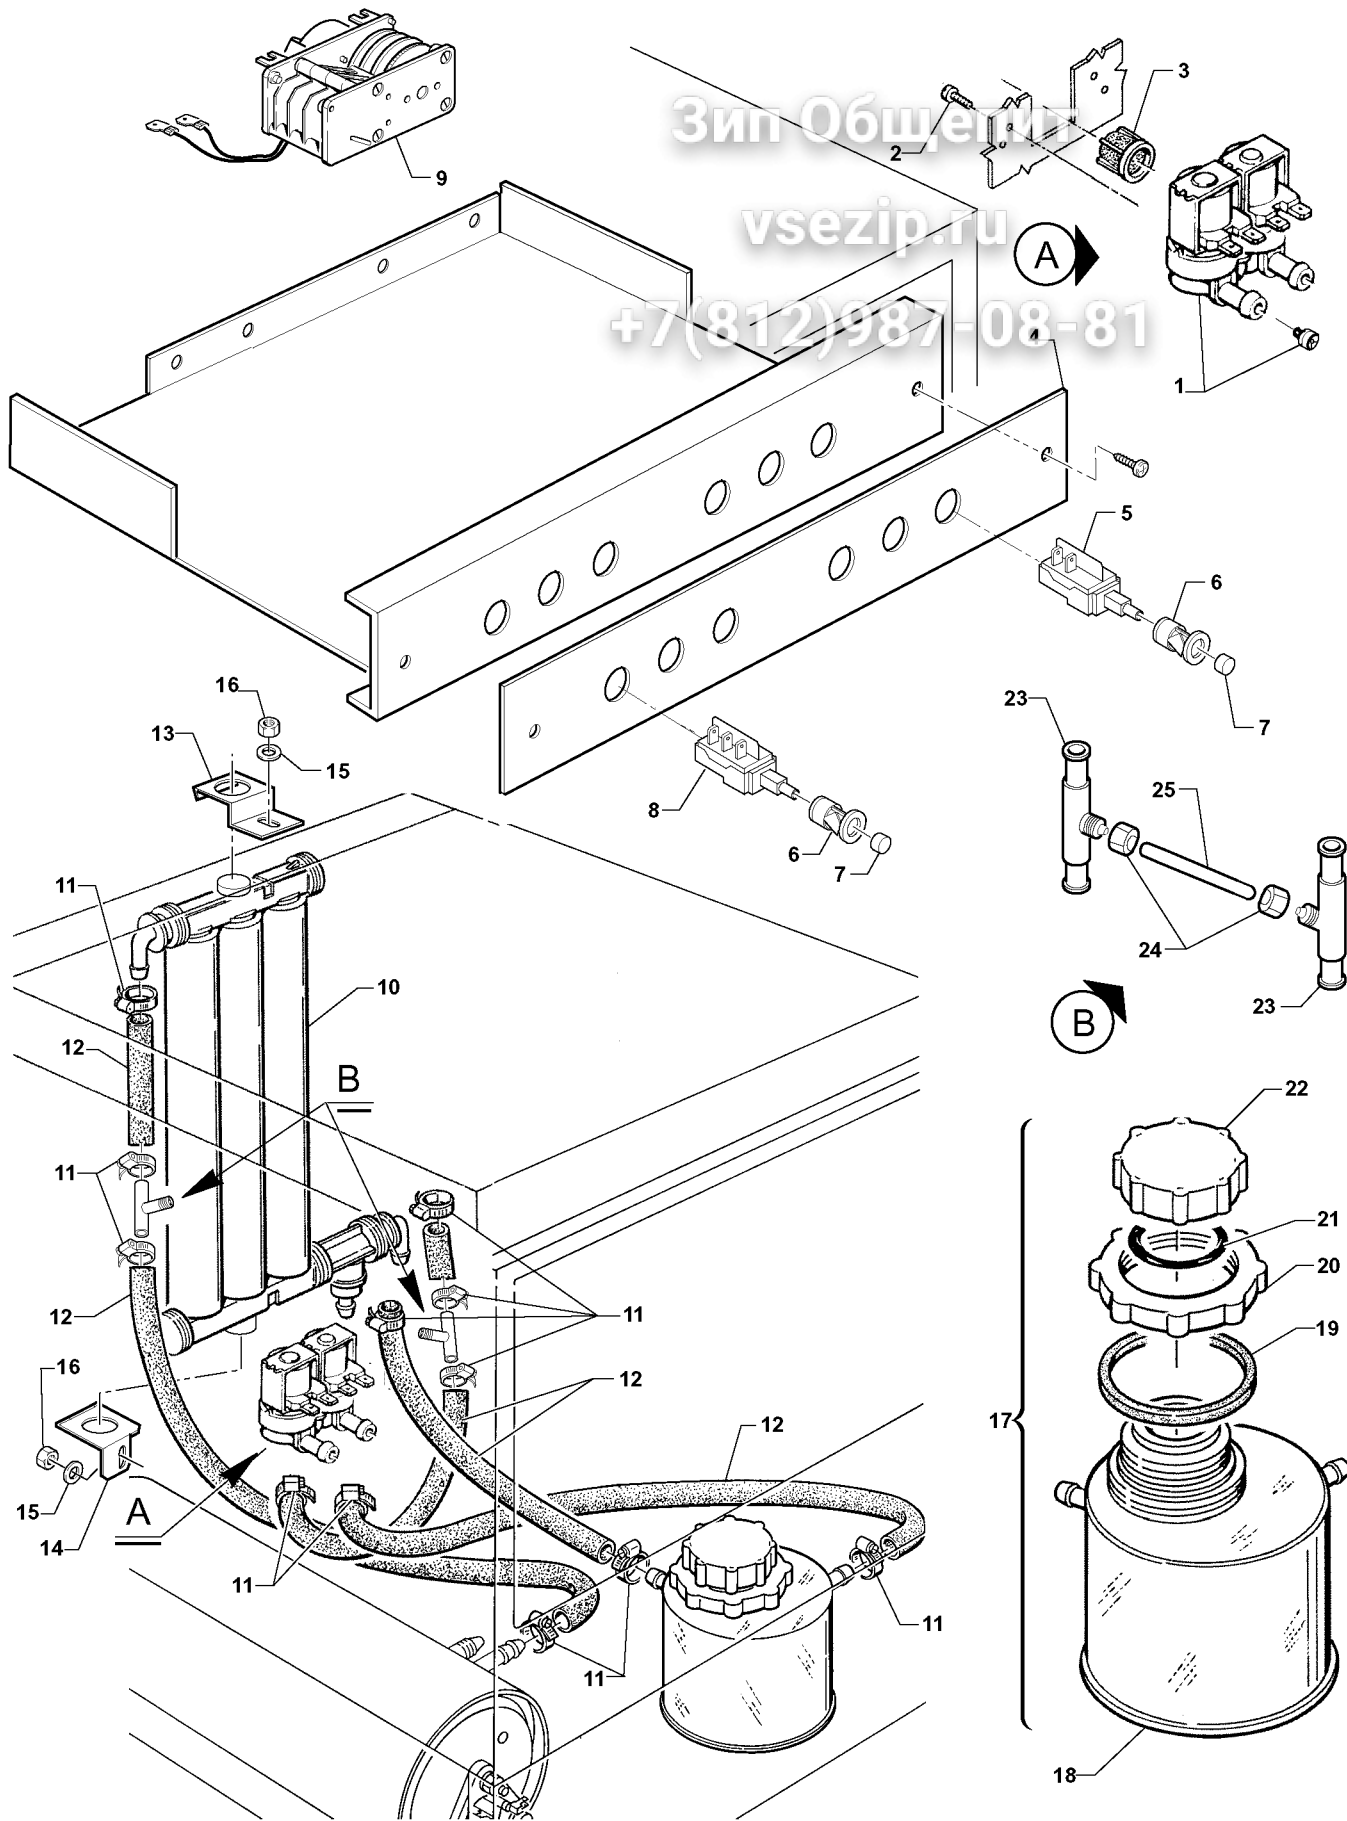

Ed.	03.99
Rev.	2001
Data	

Зип Общедомовый

vsezip.ru

+7(812)987-08-81

Ed.	03.99
Rev.	2001
Data	

Ed.	03/200
Rev.	
Data	

Seite	Pos	Kredtor Artikel Nr.	IT	GB
002	001	18929	GUIDA CEST.SX STS-APS 48 BRILL	GUIDE RACK SX STS-APS 48 RIN.AID
002	002	18928	GUIDA CEST.DX STS-APS 48 BRILL	GUIDE RACK DX STS-APS 48 RIN.AID
002	003	26751	VITE 1/2 TONDA TC 6 X 12	SCREW 1/2 FLAT ROUND HD 6 X 12
002	004	18069	FERMO BRACCETTO PORTELLO	STOPPER DOOR STAY
002	005	28699	VITE TC 4 X 10	CHEESE-HD SCREW TC 4 X 10
002	006	18934	BRACCETTO PORTELLO SX 43/53	DOOR STAY SX 43/53
002	007	18935	BRACCETTO PORTELLO DX 43/53	DOOR STAY DX 43/53
002	008	18342	BOCCOLA SNODO BRACCETTI	BUSH FOR DOOR HINGE
002	009	30007	GOMMINO BRACCETTO PORTELLO	RUBBER FOR DOOR STAY
002	010	18145	FERMA CESTELLO MM.25	RACK STOPPER MM.25
002	011	22172/R	PORTELLO TAMB. 48 L450xH355	DOOR ASSEMBLY CPL 48 L450xH355
002	012	33554	PANNELLO CONTROP. STS/APS/C 48	INNER DOOR PANEL STS/APS/C 48
002	013	18899	PORTELLO STS/APS/C 48	DOOR STS/APS/C 48
002	014	33277	VITE AUTOF. TSP 2,9 X 9,5	SELF-TAPPING SCREW TSP 2,9 X 9,5
002	015	32969	MAGNETE X CONTATTO M350 AP	MAGNET FOR CONTACT M350 AP
002	016	15995	BUSSOLA FISS. MANIGLIA STS	BUSH SPRING FIX. HANDLE STS
002	017	18827	MANIGLIA X PORT. STS/APS/C 48	HANDLE FOR DOOR STS/APS/C 48
002	018	25708	VITE TE M 5 X 10 INOX	SCREW HEX.HD M 5 X 10 SS
002	019	26691	VITE TS M 4 X 8	SCREW TS M 4 X 8
002	020	33336	SCROCCHETTO A ROTELLA	ROLLER DOOR LATCH
002	021	25293	TAPPINO IN GOMMA DIAM. 10	PLUG RUBBER DIAM. 10
002	022	25700	VITE TC 4 X 8 CON ZIGRINATURA	SCREW CHEESE-H. 4 X 8 KNURLED
002	023	33179	DADO IN GABBIETTA 4MA	ENCLOSED NUT 4MA
002	024	29594	DADO CIECO 4 MA	NUT BLIND 4 MA
002	025	30438	MOLLA X PERNO E PORTA	SPRING FOR PIN AND DOOR
002	026	15568	PERNO MOBILE X PORTELLO	MOBILE DOWEL FOR DOOR
002	027	25744	RONDELLA PIANA DIAM.5	SPACER, FLAT, DIAM.5
002	028	25990	VITE TC 5X9 SPEC.X SNODO BR.P.	FLAT HD SCREW 5X9 SPEC. FOR ARM TOGGLE
002	029	25209	PIEDINI BASE ESAGONALE	FEET, HEXAG. BASE
002	030	33749	FISSACAVO PA 277	CABLE CLAMP PA 277
002	031	25032	TAPPO DI CHIUSURA	CATCH PLUG
002	032	25245	GUARNIZIONE OR 3281	GASKET OR 3281
002	033	25008	GHIERA CHIUSURA TAPPO VASCA	LOCK. NUT FOR TANK PLUG
002	034	26966	TAPPO CHIUSURA FORO 10 DET.	HOLE CLOSING PLUG
002	035	25266	GUARNIZIONE PIATTA 18 X 10 X 2	FLAT GASKET 18 X 10 X 2
002	036	27155	DADO IN PLASTICA 10 M	PLASTIC NUT10 M
002	037	25831	PIASTRINA X VITI AUTOF.LATI 7P	PLATE FOR SELFTHREAD. SCREW SIDES 7P
002	038	33246	TARGHETTA DOSATORE NEUTRA BLU	NAMEPLATE, DISPENS.NEUTR.BLUE
002	038	33703	TARGHETTA FRONTALINO CR 48	NAMEPLATE, FRONT PANEL CR 48
002	038	33704	TARGHETTA FRONTALINO CR 48 D	NAMEPLATE, FRONT PANEL CR 48 D
002	038	33707	TARGHETTA FRONTALINO C 48	NAMEPLATE, FRONT PANEL C 48
002	038	33708	TARGHETTA FRONTALINO C 48 D	NAMEPLATE, FRONT PANEL C 48 D
002	039	H331211	PIEDINO REGOL.INOX X F NAVE (ST-STEEL ADJUST.FOOT, SHIP VERSION
002	040	25791	DADO AUTOBLOCCANTE 5 MA BASSO	SELF-LOCKING NUT 5 MA LOWER SIDE
002	041	H160838	ANELLO PER PERNO PORTA	RING X DOOR PIN
002	042	H190619	FERMO TIRANTE PORTA +LF/FC+	DOOR CATCH +LF/FC+
002	043	H331461	PIASTRINA PER TIRAN. G65/BC	TIE ROD PLATE FOR G65/BC
002	044	34142	TIRANTE PER PORTELLO 43-53	ROD FOR DOOR 43-53
002	045	34143	PERNO PER TIRANTE PORTELLO	PIN FOR ROD DOOR
002	046	34470	ANGOLARE GOMMA LABIRINTO VASCA	RUBBER PROTECT.CORNER, TANK LABYR.
002	047	34016	TAPPO ESTREMITA'MANIGLIA DX	PLUG END HANDLE, RIGHT
002	047	34015	TAPPO ESTREMITA'MANIGLIA SX	PLUG END HANDLE, LEFT
002	048	H322644	GUIDA PORTACESTELLI PER BHC Ç	GUIDE FOR BASKETS, BHC
002	049	25775	DADO 6 MA	NUT 6 MA
002	050	35304	RONDELLA DENTELLATA DIAM.6	TOOTHED WASHER DIA.6
002	051	25745	RONDELLA PIANA DIAM.6	SPACER, FLAT, DIAM.6
002	052	25715	VITE TE M 6 X 16 INOX	SCREW HEX.HD M 6 X 16 SS
003	001	33715	TARGA COMANDI C 48	NAMEPLATE, CONTROLS C 48
003	002	32970	VITE TS 3 X 20 CROCE	BEVEL, CROSS-SLOT HD. SCREW TS 3 X 20
003	003	30347	TIMER P26/2-3CR-120"-220V	TIMER P26/2-3CR-120"-220V
003	004	31324	FILTRO ANTIDISTURBO TIPO 5001	NOISE FILTER, TYPE 5001
003	005	33324	RELE'JA 1CIM-220 VAC-DARE34312	RELAY, JA 1CIM-220 VAC-DARE34312
003	005	34312	RELE'T.A2S FA 16A 230V	T.RELAY A2S FA 16A 230V
003	006	33188	SENSORE MAGNETICO	MAGNETIC SENSOR
003	007	31828	RONDELLA DENTEL.E. DIAM.3	DENTED ROUND SPACER, EX 3
003	008	25831	PIASTRINA X VITI AUTOF.LATI 7P	PLATE FOR SELFTHREAD. SCREW SIDES 7P
003	009	25697	VITE AUTOF.T/TCROCE 3,9X13 ZIG	SELF-TAPPING SCREW CHEESE D747H.ROSS 3,9X