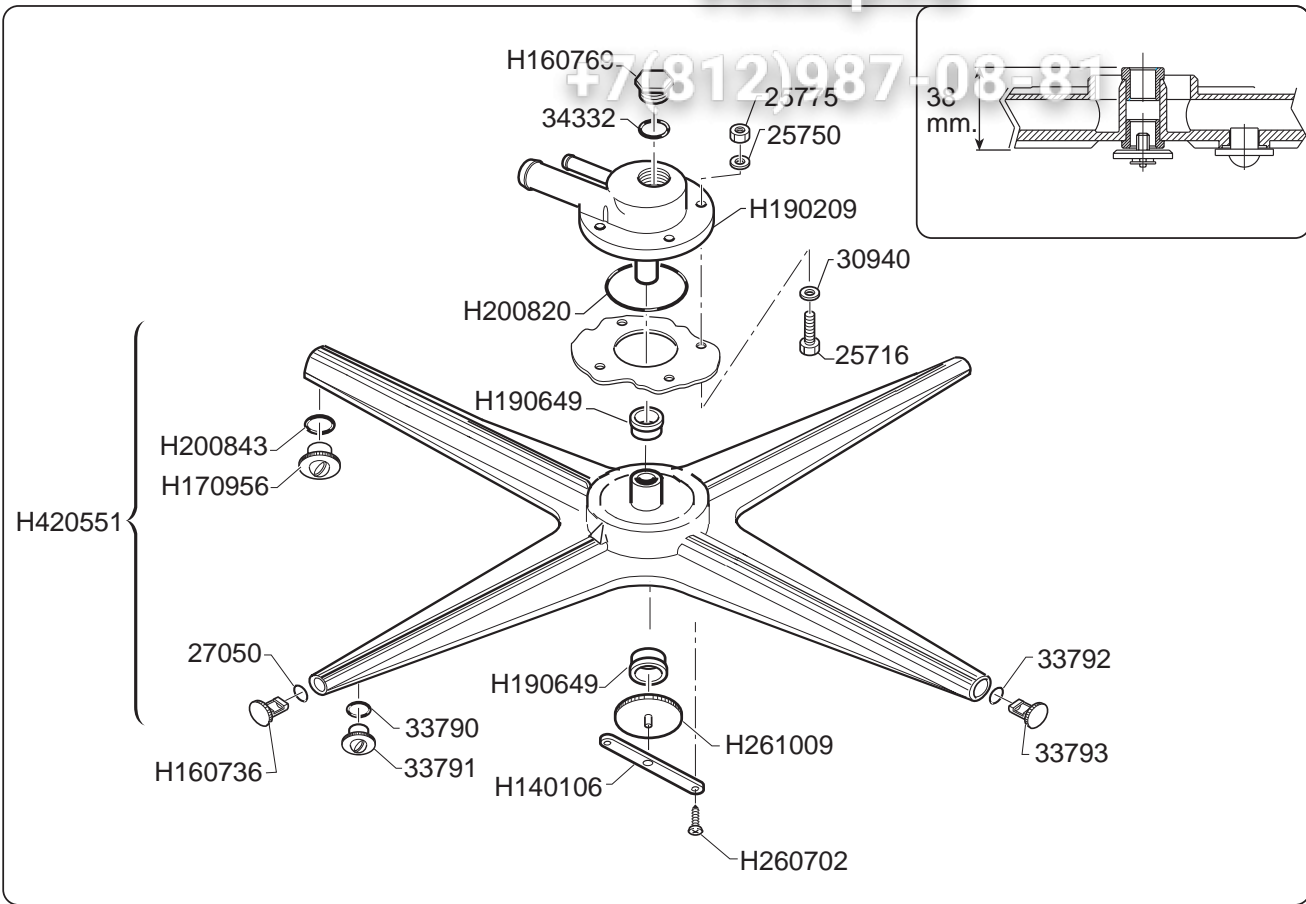

**CATALOGO RICAMBI  
SPARE PARTS  
PIECES DETACHEES  
ERSATZTEILE  
LISTA DE RECAMBIOS**

Зип Общепит

vsezip.ru

+7(812)987-08-81

**C 48 E / SP 40 E  
C 48 E D / SP 40 E D**

+7(812)987-08-81

+7(812)987-08-81

+7(812)987-08-81