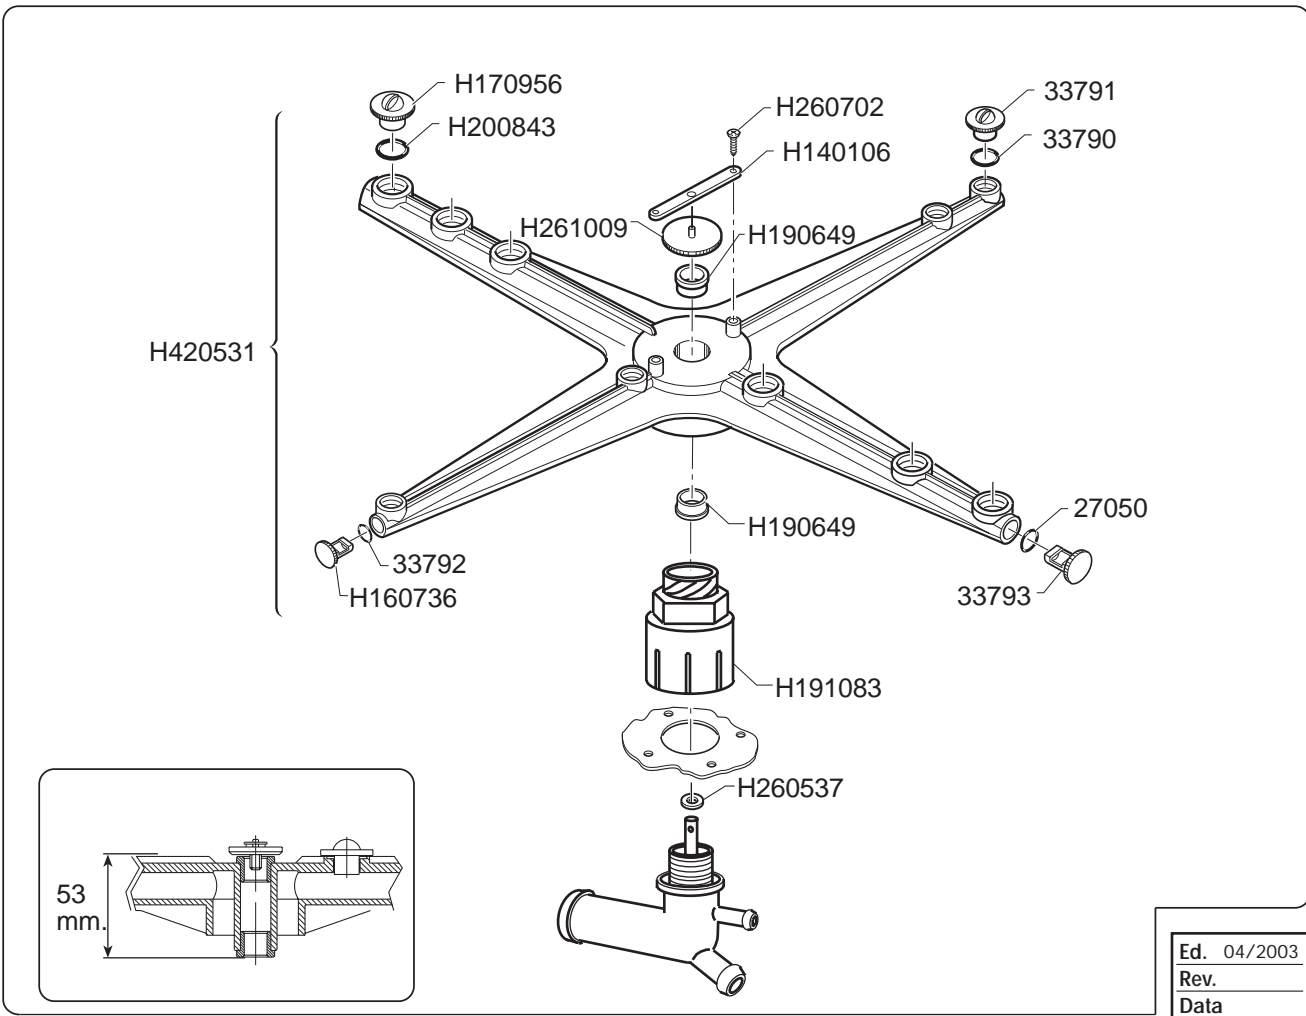

**CATALOGO RICAMBI  
SPARE PARTS  
PIECES DETACHEES  
ERSATZTEILE  
LISTA DE RECAMBIOS**

Зип Общепит

vsezip.ru

+7(812)987-08-81

**C 48 E / SP 40 E  
C 48 E D / SP 40 E D**

+7(812)987-08-81

+7(812)987-08-81

+7(812)987-08-81