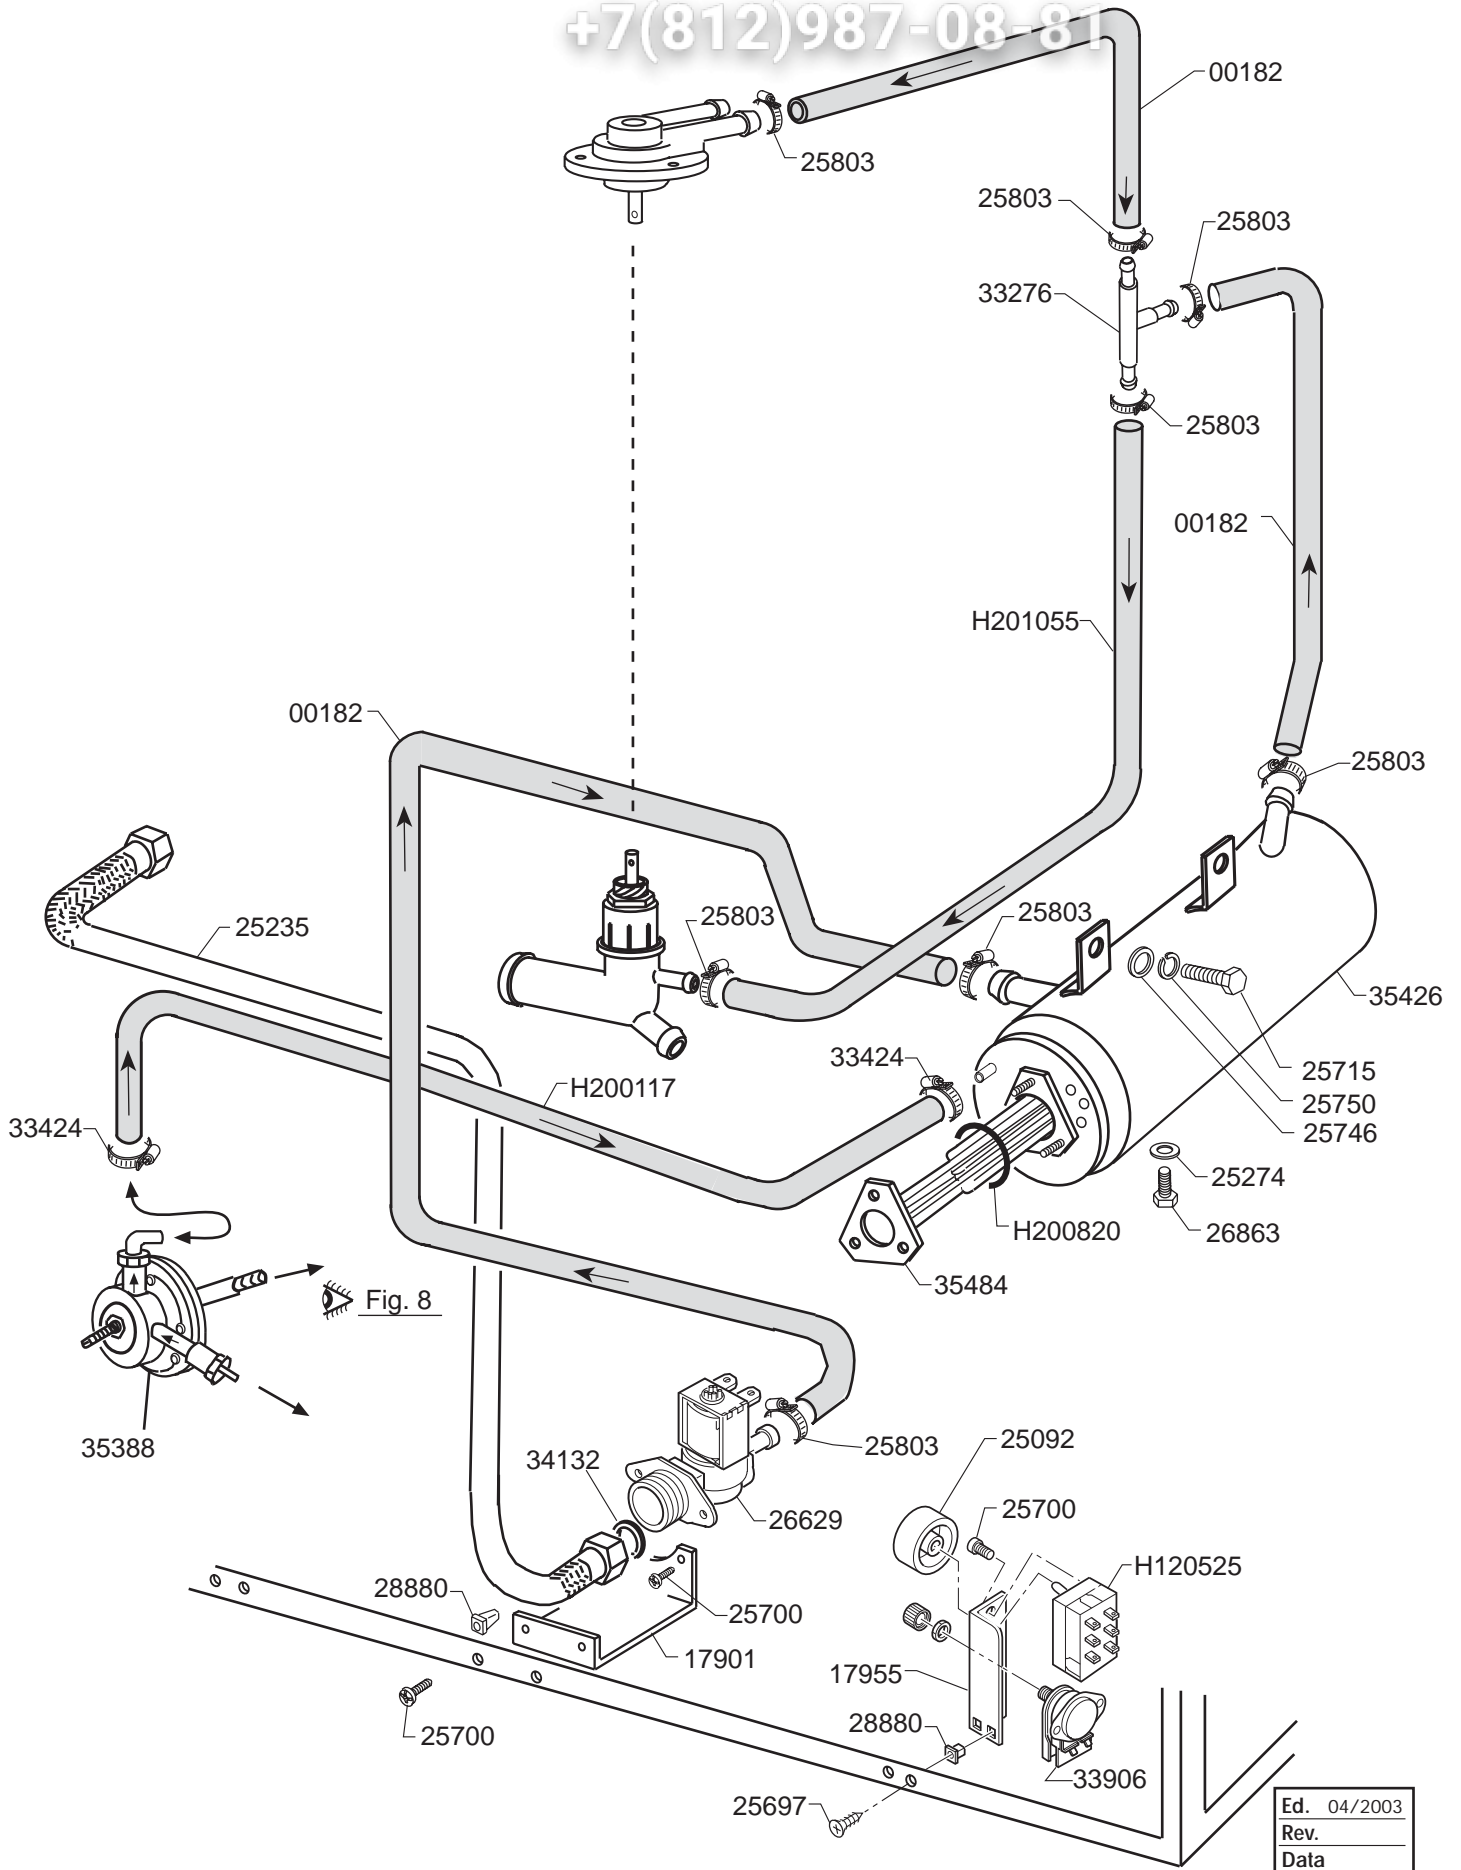

**CATALOGO RICAMBI  
SPARE PARTS  
PIECES DETACHEES  
ERSATZTEILE  
LISTA DE RECAMBIOS**

Зип Общепит

vsezip.ru

+7(812)987-08-81

**C 48 E / SP 40 E  
C 48 E D / SP 40 E D**

+7(812)987-08-81

+7(812)987-08-81

+7(812)987-08-81