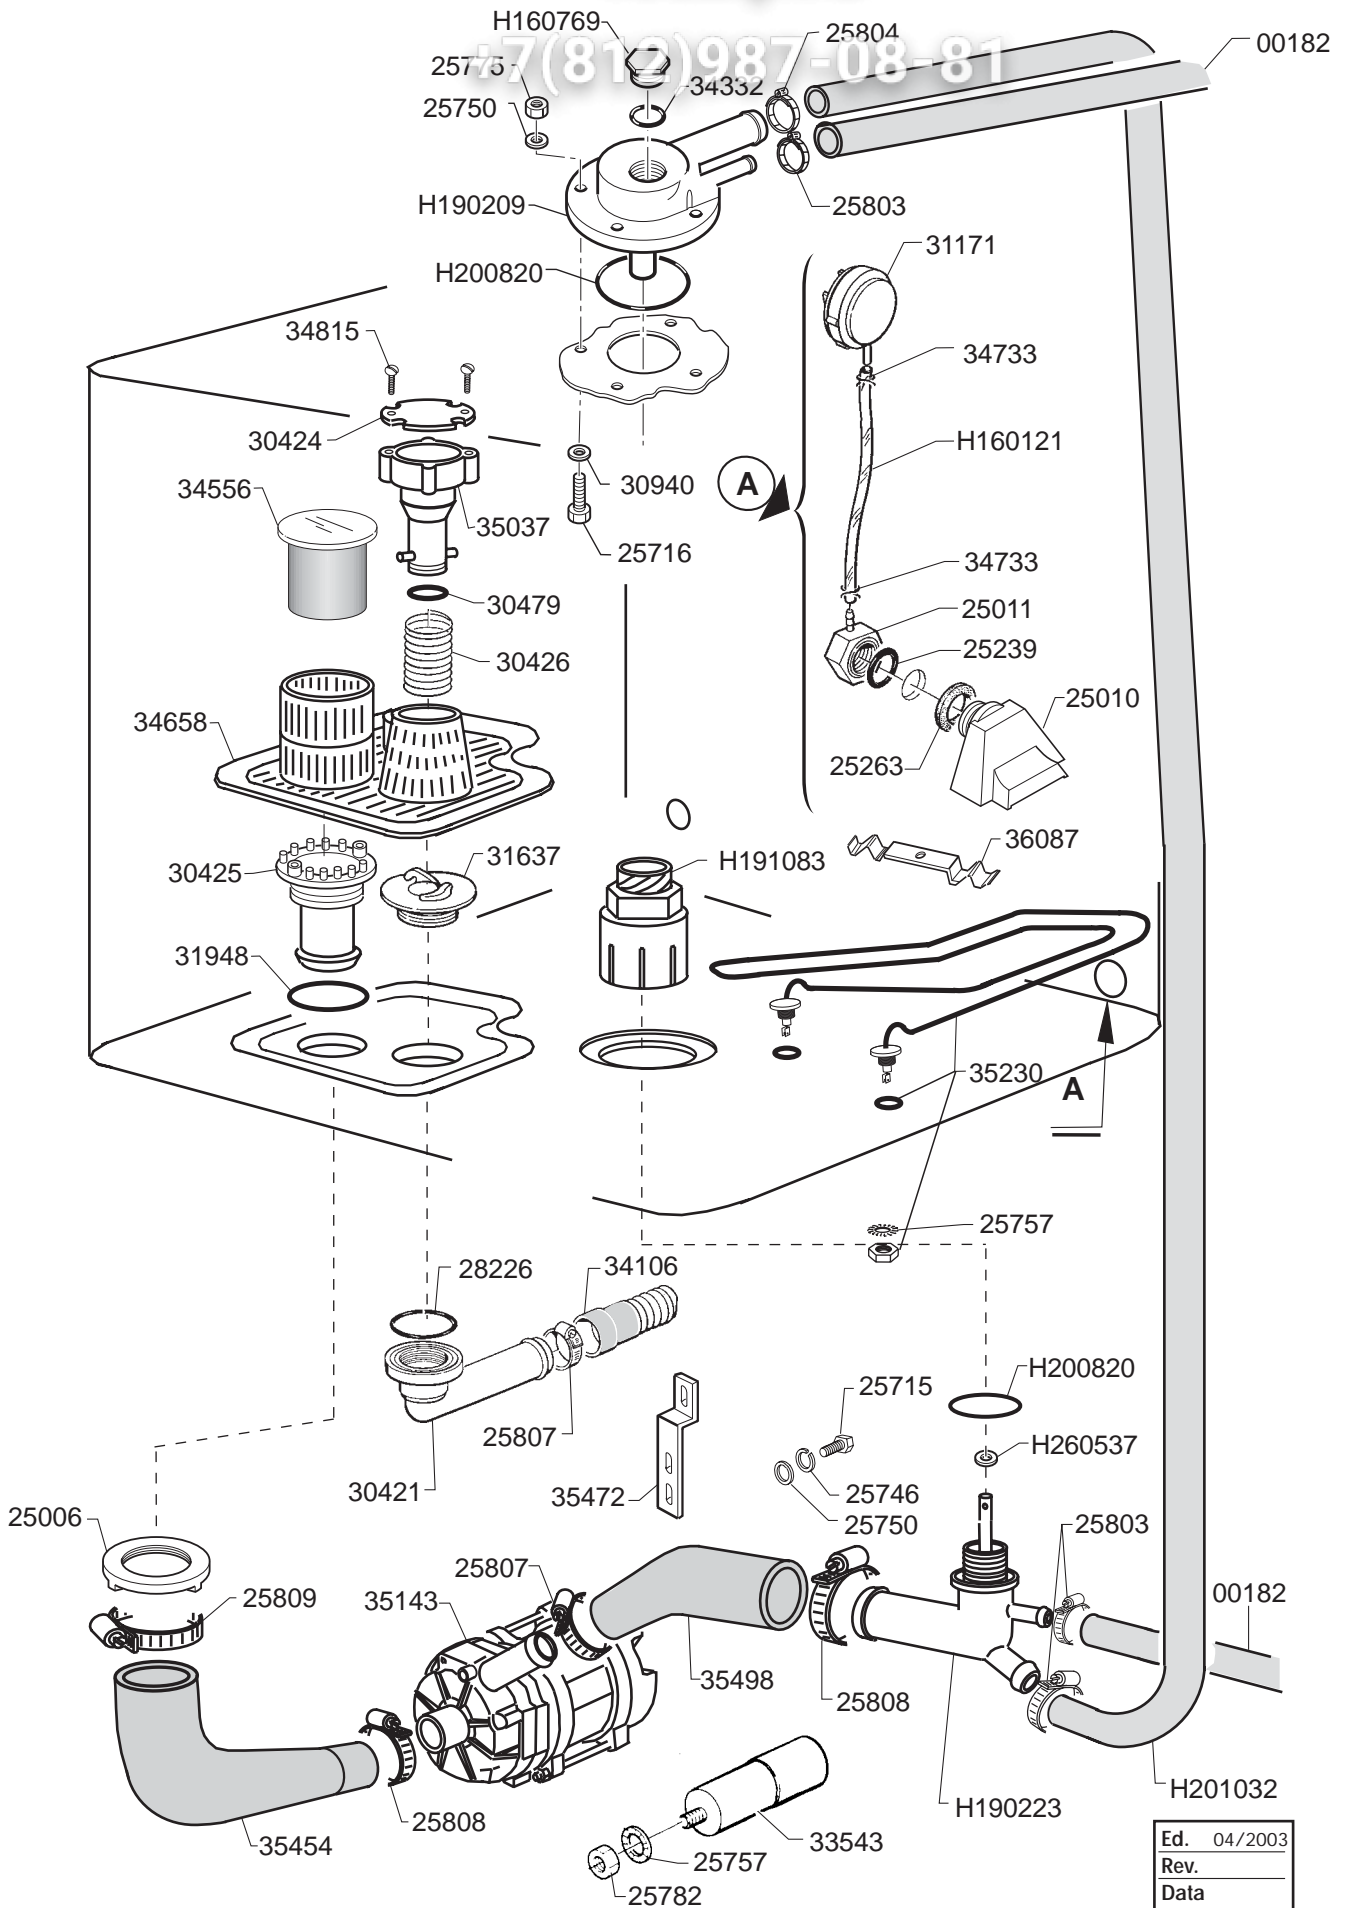

**CATALOGO RICAMBI  
SPARE PARTS  
PIECES DETACHEES  
ERSATZTEILE  
LISTA DE RECAMBIOS**

Зип Общепит

vsezip.ru

+7(812)987-08-81

**C 48 E / SP 40 E  
C 48 E D / SP 40 E D**

+7(812)987-08-81

+7(812)987-08-81

+7(812)987-08-81