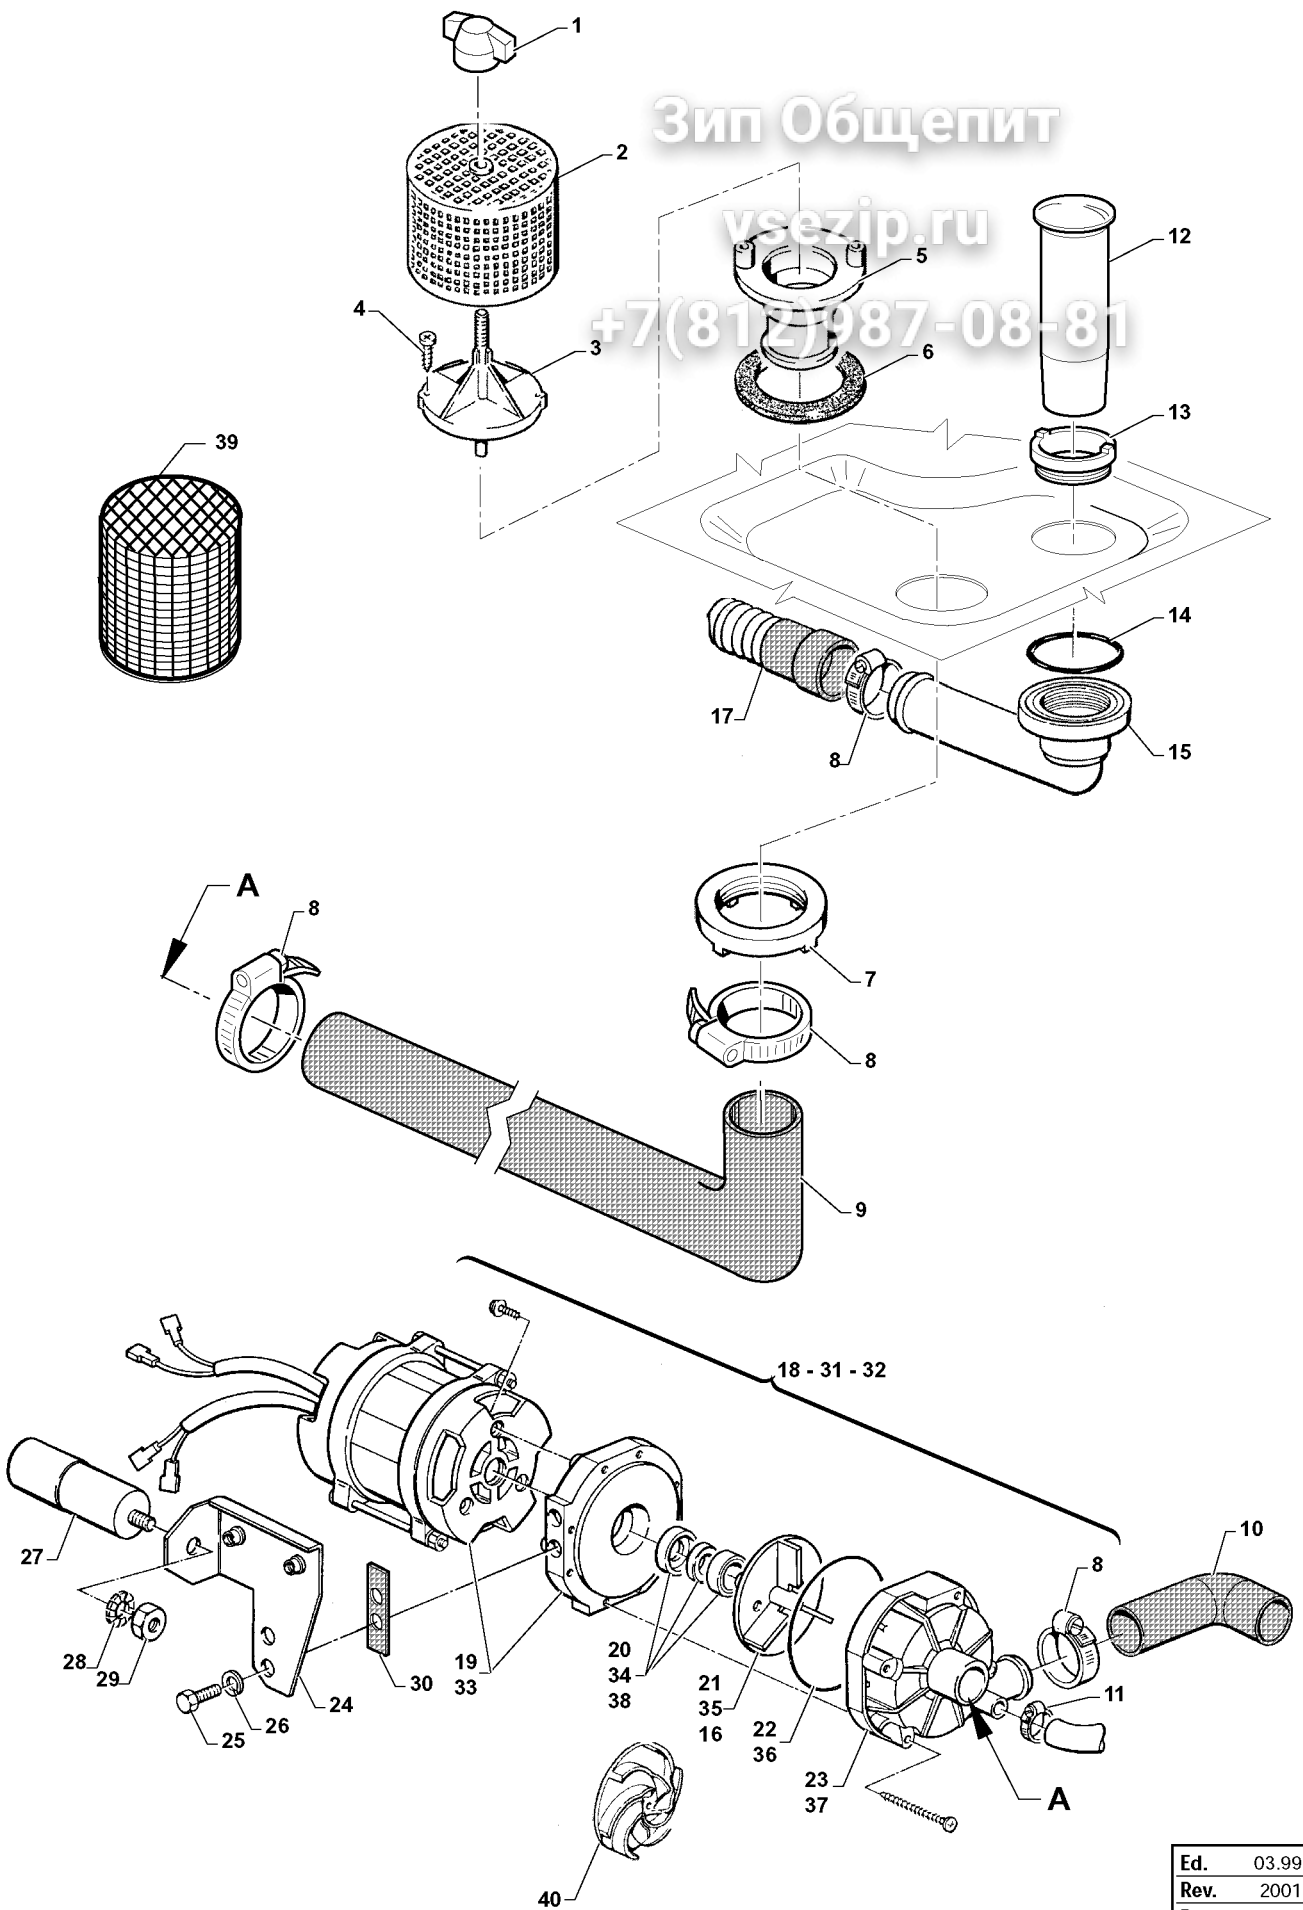

Ed.	03.99
Rev.	2001
Data	

Ed.	03.99
Rev.	2001
Data	

Seite	Pos	Kredtor Artikel Nr.	IT	GB
002	001	18929	GUIDA CEST.SX STS-APS 48 BRILL	GUIDE RACK SX STS-APS 48 RIN.AID
002	002	18928	GUIDA CEST.DX STS-APS 48 BRILL	GUIDE RACK DX STS-APS 48 RIN.AID
002	003	26751	VITE 1/2 TONDA TC 6 X 12	SCREW 1/2 FLAT ROUND HD 6 X 12
002	004	18069	FERMO BRACCETTO PORTELLO	STOPPER DOOR STAY
002	005	28699	VITE TC 4 X 10	CHEESE-HD SCREW TC 4 X 10
002	006	18934	BRACCETTO PORTELLO SX 43/53	DOOR STAY SX 43/53
002	007	18935	BRACCETTO PORTELLO DX 43/53	DOOR STAY DX 43/53
002	008	18342	BOCCOLA SNODO BRACCETTI	BUSH FOR DOOR HINGE
002	009	30007	GOMMINO BRACCETTO PORTELLO	RUBBER FOR DOOR STAY
002	010	18145	FERMA CESTELLO MM.25	RACK STOPPER MM.25
002	011	22172/R	PORTELLO TAMB. 48 L450xH355	DOOR ASSEMBLY CPL 48 L450xH355
002	012	33554	PANNELLO CONTROP. STS/APS/C 48	INNER DOOR PANEL STS/APS/C 48
002	013	18899	PORTELLO STS/APS/C 48	DOOR STS/APS/C 48
002	014	33277	VITE AUTOF. TSP 2,9 X 9,5	SELF-TAPPING SCREW TSP 2,9 X 9,5
002	015	32969	MAGNETE X CONTATTO M350 AP	MAGNET FOR CONTACT M350 AP
002	016	15995	BUSSOLA FISS. MANIGLIA STS	BUSH SPRING FIX. HANDLE STS
002	017	18827	MANIGLIA X PORT. STS/APS/C 48	HANDLE FOR DOOR STS/APS/C 48
002	018	25708	VITE TE M 5 X 10 INOX	SCREW HEX.HD M 5 X 10 SS
002	019	26691	VITE TS M 4 X 8	SCREW TS M 4 X 8
002	020	33336	SCROCCHETTO A ROTELLA	ROLLER DOOR LATCH
002	021	25293	TAPPINO IN GOMMA DIAM. 10	PLUG RUBBER DIAM. 10
002	022	25700	VITE TC 4 X 8 CON ZIGRINATURA	SCREW CHEESE-H. 4 X 8 KNURLED
002	023	33179	DADO IN GABBIETTA 4MA	ENCLOSED NUT 4MA
002	024	29594	DADO CIECO 4 MA	NUT BLIND 4 MA
002	025	30438	MOLLA X PERNO E PORTA	SPRING FOR PIN AND DOOR
002	026	15568	PERNO MOBILE X PORTELLO	MOBILE DOWEL FOR DOOR
002	027	25744	RONDELLA PIANA DIAM.5	SPACER, FLAT, DIAM.5
002	028	25990	VITE TC 5X9 SPEC.X SNODO BR.P.	FLAT HD SCREW 5X9 SPEC. FOR ARM TOGGLE
002	029	25209	PIEDINI BASE ESAGONALE	FEET, HEXAG. BASE
002	030	33749	FISSACAVO PA 277	CABLE CLAMP PA 277
002	031	25032	TAPPO DI CHIUSURA	CATCH PLUG
002	032	25245	GUARNIZIONE OR 3281	GASKET OR 3281
002	033	25008	GHIERA CHIUSURA TAPPO VASCA	LOCK. NUT FOR TANK PLUG
002	034	26966	TAPPO CHIUSURA FORO 10 DET.	HOLE CLOSING PLUG
002	035	25266	GUARNIZIONE PIATTA 18 X 10 X 2	FLAT GASKET 18 X 10 X 2
002	036	27155	DADO IN PLASTICA 10 M	PLASTIC NUT10 M
002	037	25831	PIASTRINA X VITI AUTOF.LATI 7P	PLATE FOR SELFTHREAD. SCREW SIDES 7P
002	038	33246	TARGHETTA DOSATORE NEUTRA BLU	NAMEPLATE, DISPENS.NEUTR.BLUE
002	038	33703	TARGHETTA FRONTALINO CR 48	NAMEPLATE, FRONT PANEL CR 48
002	038	33704	TARGHETTA FRONTALINO CR 48 D	NAMEPLATE, FRONT PANEL CR 48 D
002	038	33707	TARGHETTA FRONTALINO C 48	NAMEPLATE, FRONT PANEL C 48
002	038	33708	TARGHETTA FRONTALINO C 48 D	NAMEPLATE, FRONT PANEL C 48 D
002	039	H331211	PIEDINO REGOL.INOX X F NAVE (ST-STEEL ADJUST.FOOT, SHIP VERSION
002	040	25791	DADO AUTOBLOCCANTE 5 MA BASSO	SELF-LOCKING NUT 5 MA LOWER SIDE
002	041	H160838	ANELLO PER PERNO PORTA	RING X DOOR PIN
002	042	H190619	FERMO TIRANTE PORTA +LF/FC+	DOOR CATCH +LF/FC+
002	043	H331461	PIASTRINA PER TIRAN. G65/BC	TIE ROD PLATE FOR G65/BC
002	044	34142	TIRANTE PER PORTELLO 43-53	ROD FOR DOOR 43-53
002	045	34143	PERNO PER TIRANTE PORTELLO	PIN FOR ROD DOOR
002	046	34470	ANGOLARE GOMMA LABIRINTO VASCA	RUBBER PROTECT.CORNER, TANK LABYR.
002	047	34016	TAPPO ESTREMITA'MANIGLIA DX	PLUG END HANDLE, RIGHT
002	047	34015	TAPPO ESTREMITA'MANIGLIA SX	PLUG END HANDLE, LEFT
002	048	H322644	GUIDA PORTACESTELLI PER BHC Ç	GUIDE FOR BASKETS, BHC
002	049	25775	DADO 6 MA	NUT 6 MA
002	050	35304	RONDELLA DENTELLATA DIAM.6	TOOTHED WASHER DIA.6
002	051	25745	RONDELLA PIANA DIAM.6	SPACER, FLAT, DIAM.6
002	052	25715	VITE TE M 6 X 16 INOX	SCREW HEX.HD M 6 X 16 SS
003	001	33715	TARGA COMANDI C 48	NAMEPLATE, CONTROLS C 48
003	002	32970	VITE TS 3 X 20 CROCE	BEVEL, CROSS-SLOT HD. SCREW TS 3 X 20
003	003	30347	TIMER P26/2-3CR-120"-220V	TIMER P26/2-3CR-120"-220V
003	004	31324	FILTRO ANTIDISTURBO TIPO 5001	NOISE FILTER, TYPE 5001
003	005	33324	RELE'JA 1CIM-220 VAC-DARE34312	RELAY, JA 1CIM-220 VAC-DARE34312
003	005	34312	RELE'T.A2S FA 16A 230V	T.RELAY A2S FA 16A 230V
003	006	33188	SENSORE MAGNETICO	MAGNETIC SENSOR
003	007	31828	RONDELLA DENTEL.E. DIAM.3	DENTED ROUND SPACER, EX 3
003	008	25831	PIASTRINA X VITI AUTOF.LATI 7P	PLATE FOR SELFTHREAD. SCREW SIDES 7P
003	009	25697	VITE AUTOF.T/TCROCE 3,9X13 ZIG	SELF-TAPPING SCREW CHEESE D747H.ROSS 3,9X