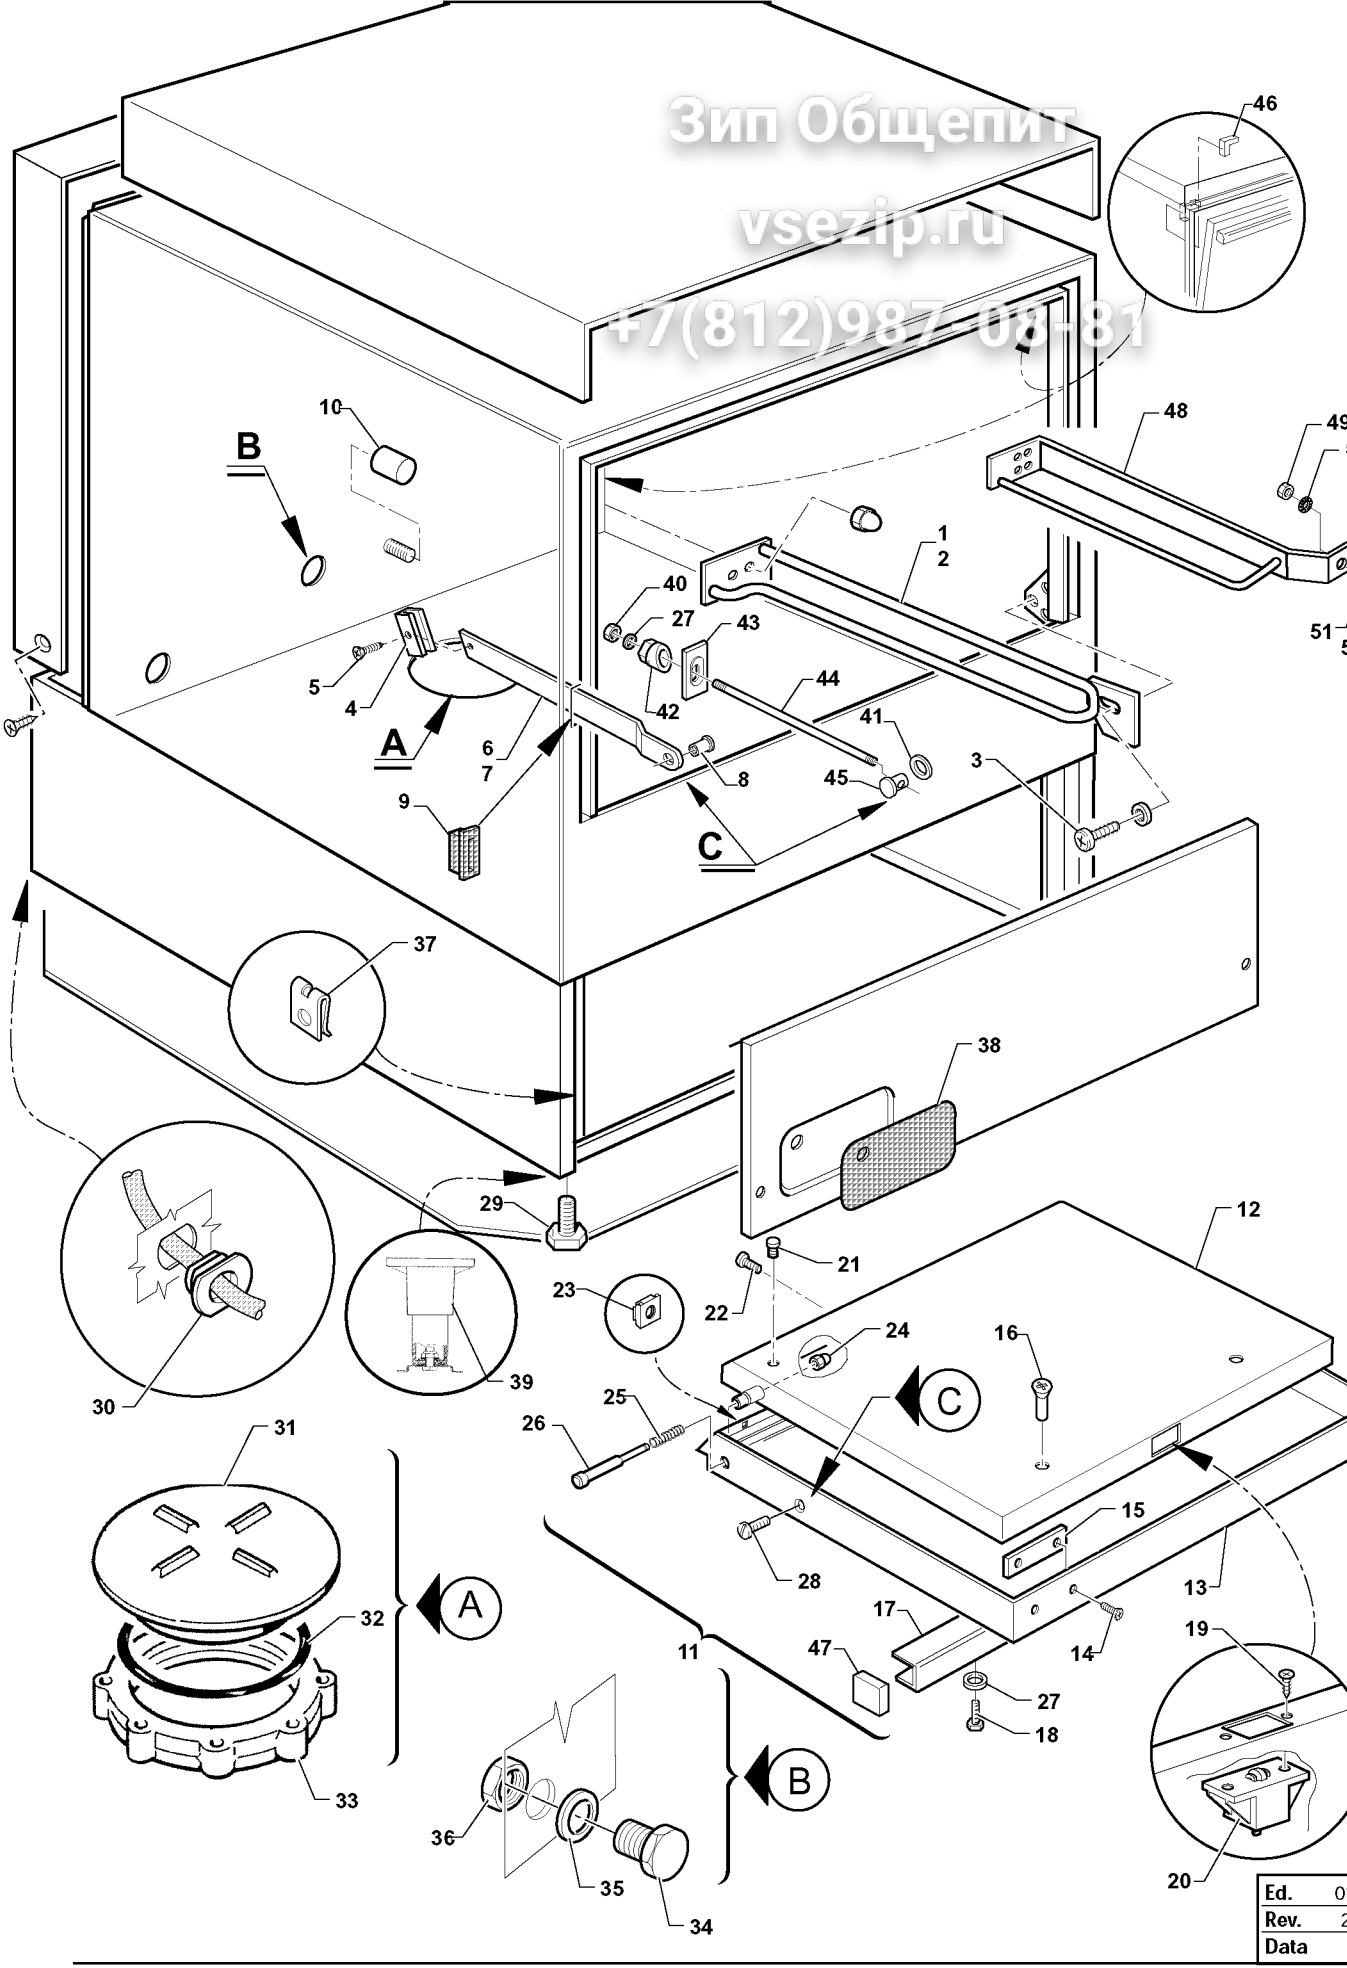

Зип Общепит

vsezip.ru

+7(812)987-08-81

Ed.	0
Rev.	2
Data