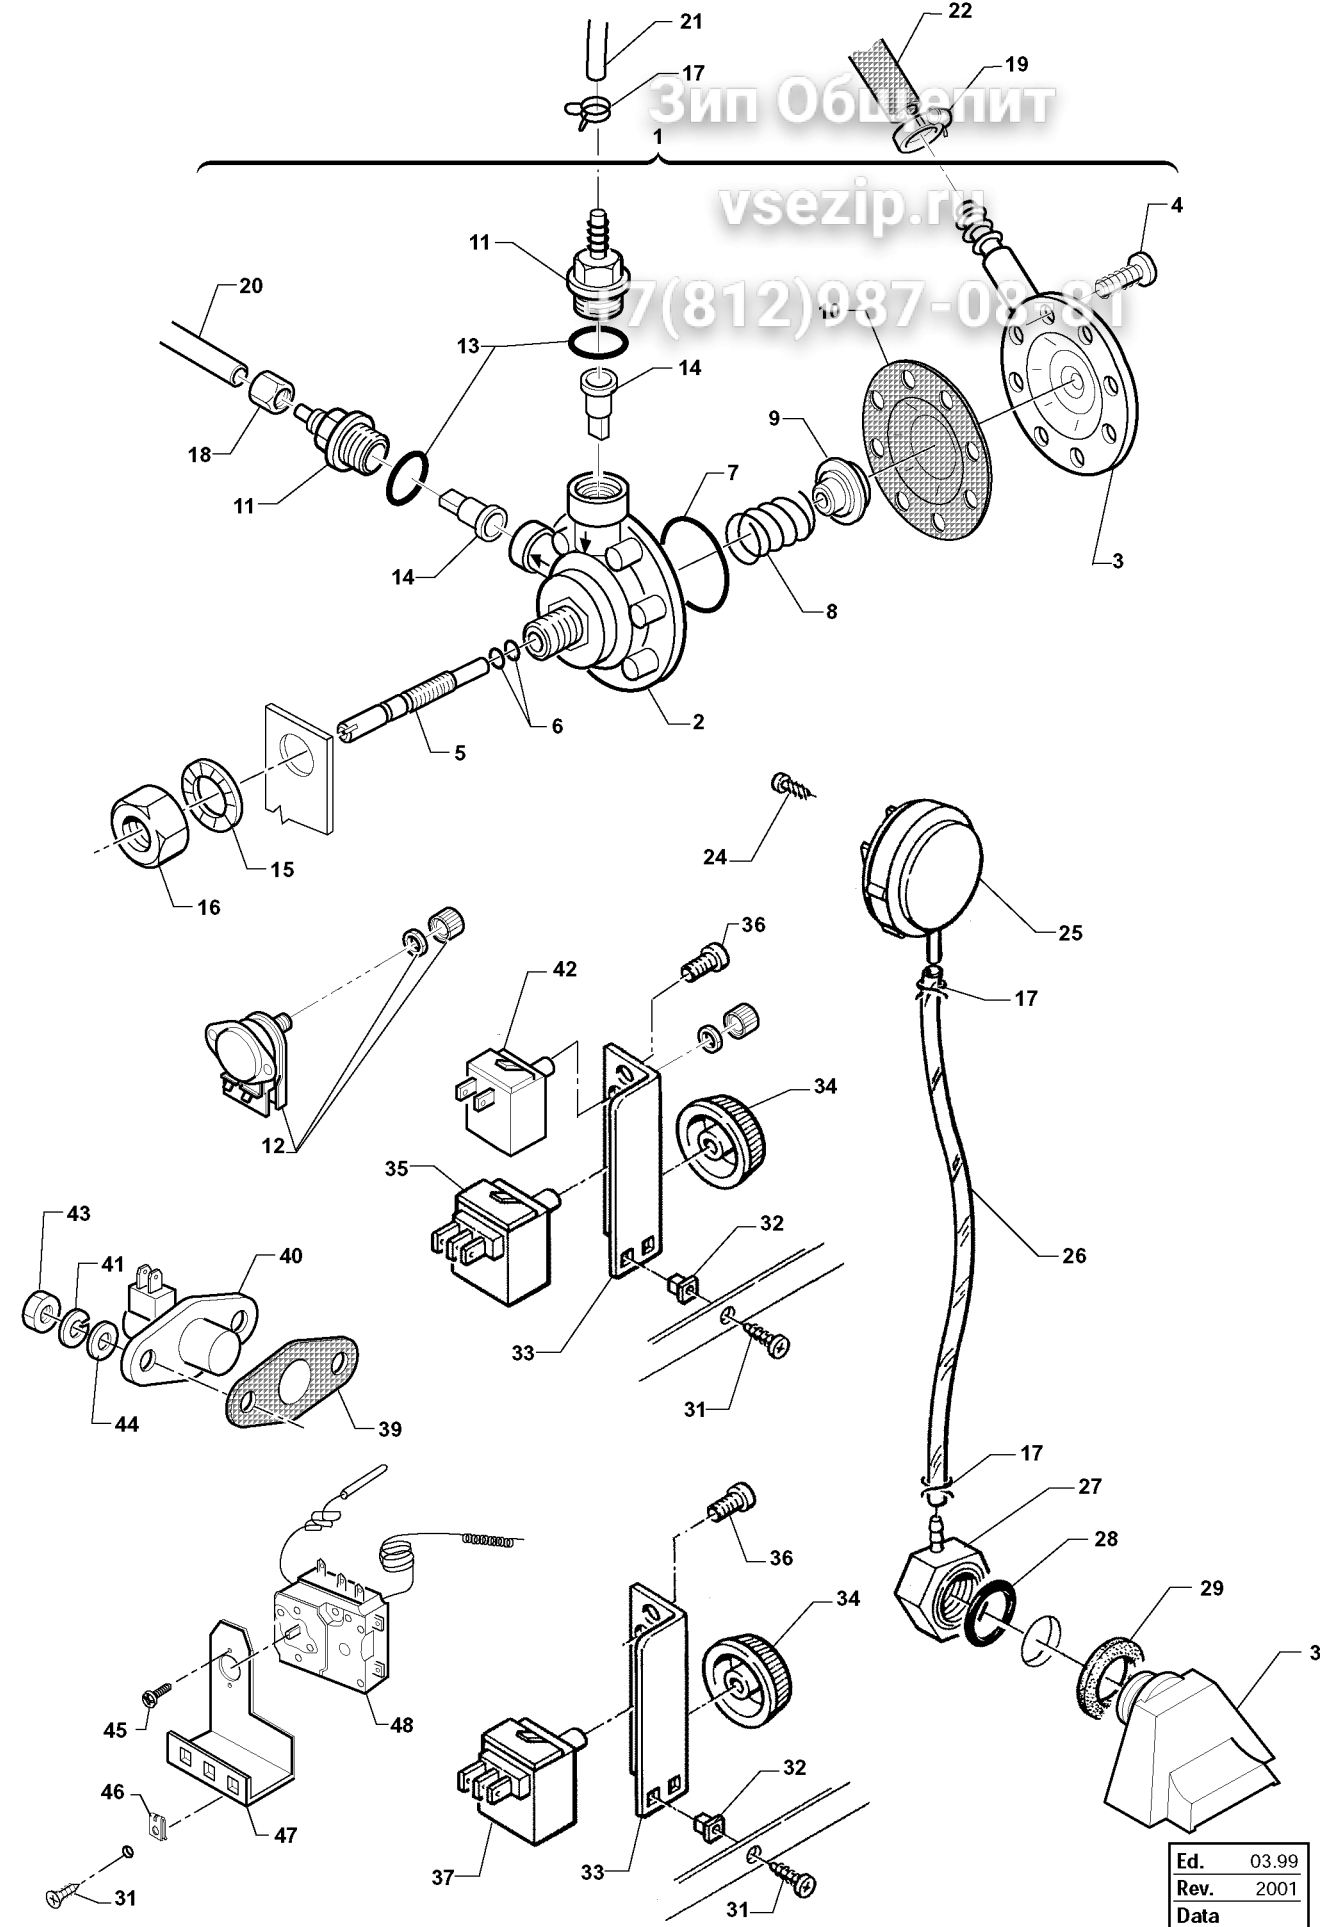

Ed.	03.99
Rev.	2001
Data	

Ed.	03.99
Rev.	2001
Data	

Seite	Pos	Kredtor Artikel Nr.	IT	GB
002	001	18929	GUIDA CEST.SX STS-APS 48 BRILL	GUIDE RACK SX STS-APS 48 RIN.AID
002	002	18928	GUIDA CEST.DX STS-APS 48 BRILL	GUIDE RACK DX STS-APS 48 RIN.AID
002	003	26751	VITE 1/2 TONDA TC 6 X 12	SCREW 1/2 FLAT ROUND HD 6 X 12
002	004	18069	FERMO BRACCETTO PORTELLO	STOPPER DOOR STAY
002	005	28699	VITE TC 4 X 10	CHEESE-HD SCREW TC 4 X 10
002	006	18934	BRACCETTO PORTELLO SX 43/53	DOOR STAY SX 43/53
002	007	18935	BRACCETTO PORTELLO DX 43/53	DOOR STAY DX 43/53
002	008	18342	BOCCOLA SNODO BRACCETTI	BUSH FOR DOOR HINGE
002	009	30007	GOMMINO BRACCETTO PORTELLO	RUBBER FOR DOOR STAY
002	010	18145	FERMA CESTELLO MM.25	RACK STOPPER MM.25
002	011	22172/R	PORTELLO TAMB. 48 L450xH355	DOOR ASSEMBLY CPL 48 L450xH355
002	012	33554	PANNELLO CONTROP. STS/APS/C 48	INNER DOOR PANEL STS/APS/C 48
002	013	18899	PORTELLO STS/APS/C 48	DOOR STS/APS/C 48
002	014	33277	VITE AUTOF. TSP 2,9 X 9,5	SELF-TAPPING SCREW TSP 2,9 X 9,5
002	015	32969	MAGNETE X CONTATTO M350 AP	MAGNET FOR CONTACT M350 AP
002	016	15995	BUSSOLA FISS. MANIGLIA STS	BUSH SPRING FIX. HANDLE STS
002	017	18827	MANIGLIA X PORT. STS/APS/C 48	HANDLE FOR DOOR STS/APS/C 48
002	018	25708	VITE TE M 5 X 10 INOX	SCREW HEX.HD M 5 X 10 SS
002	019	26691	VITE TS M 4 X 8	SCREW TS M 4 X 8
002	020	33336	SCROCCHETTO A ROTELLA	ROLLER DOOR LATCH
002	021	25293	TAPPINO IN GOMMA DIAM. 10	PLUG RUBBER DIAM. 10
002	022	25700	VITE TC 4 X 8 CON ZIGRINATURA	SCREW CHEESE-H. 4 X 8 KNURLED
002	023	33179	DADO IN GABBIETTA 4MA	ENCLOSED NUT 4MA
002	024	29594	DADO CIECO 4 MA	NUT BLIND 4 MA
002	025	30438	MOLLA X PERNO E PORTA	SPRING FOR PIN AND DOOR
002	026	15568	PERNO MOBILE X PORTELLO	MOBILE DOWEL FOR DOOR
002	027	25744	RONDELLA PIANA DIAM.5	SPACER, FLAT, DIAM.5
002	028	25990	VITE TC 5X9 SPEC.X SNODO BR.P.	FLAT HD SCREW 5X9 SPEC. FOR ARM TOGGLE
002	029	25209	PIEDINI BASE ESAGONALE	FEET, HEXAG. BASE
002	030	33749	FISSACAVO PA 277	CABLE CLAMP PA 277
002	031	25032	TAPPO DI CHIUSURA	CATCH PLUG
002	032	25245	GUARNIZIONE OR 3281	GASKET OR 3281
002	033	25008	GHIERA CHIUSURA TAPPO VASCA	LOCK. NUT FOR TANK PLUG
002	034	26966	TAPPO CHIUSURA FORO 10 DET.	HOLE CLOSING PLUG
002	035	25266	GUARNIZIONE PIATTA 18 X 10 X 2	FLAT GASKET 18 X 10 X 2
002	036	27155	DADO IN PLASTICA 10 M	PLASTIC NUT10 M
002	037	25831	PIASTRINA X VITI AUTOF.LATI 7P	PLATE FOR SELFTHREAD. SCREW SIDES 7P
002	038	33246	TARGHETTA DOSATORE NEUTRA BLU	NAMEPLATE, DISPENS.NEUTR.BLUE
002	038	33703	TARGHETTA FRONTALINO CR 48	NAMEPLATE, FRONT PANEL CR 48
002	038	33704	TARGHETTA FRONTALINO CR 48 D	NAMEPLATE, FRONT PANEL CR 48 D
002	038	33707	TARGHETTA FRONTALINO C 48	NAMEPLATE, FRONT PANEL C 48
002	038	33708	TARGHETTA FRONTALINO C 48 D	NAMEPLATE, FRONT PANEL C 48 D
002	039	H331211	PIEDINO REGOL.INOX X F NAVE (ST-STEEL ADJUST.FOOT, SHIP VERSION
002	040	25791	DADO AUTOBLOCCANTE 5 MA BASSO	SELF-LOCKING NUT 5 MA LOWER SIDE
002	041	H160838	ANELLO PER PERNO PORTA	RING X DOOR PIN
002	042	H190619	FERMO TIRANTE PORTA +LF/FC+	DOOR CATCH +LF/FC+
002	043	H331461	PIASTRINA PER TIRAN. G65/BC	TIE ROD PLATE FOR G65/BC
002	044	34142	TIRANTE PER PORTELLO 43-53	ROD FOR DOOR 43-53
002	045	34143	PERNO PER TIRANTE PORTELLO	PIN FOR ROD DOOR
002	046	34470	ANGOLARE GOMMA LABIRINTO VASCA	RUBBER PROTECT.CORNER, TANK LABYR.
002	047	34016	TAPPO ESTREMITA'MANIGLIA DX	PLUG END HANDLE, RIGHT
002	047	34015	TAPPO ESTREMITA'MANIGLIA SX	PLUG END HANDLE, LEFT
002	048	H322644	GUIDA PORTACESTELLI PER BHC Ç	GUIDE FOR BASKETS, BHC
002	049	25775	DADO 6 MA	NUT 6 MA
002	050	35304	RONDELLA DENTELLATA DIAM.6	TOOTHED WASHER DIA.6
002	051	25745	RONDELLA PIANA DIAM.6	SPACER, FLAT, DIAM.6
002	052	25715	VITE TE M 6 X 16 INOX	SCREW HEX.HD M 6 X 16 SS
003	001	33715	TARGA COMANDI C 48	NAMEPLATE, CONTROLS C 48
003	002	32970	VITE TS 3 X 20 CROCE	BEVEL, CROSS-SLOT HD. SCREW TS 3 X 20
003	003	30347	TIMER P26/2-3CR-120"-220V	TIMER P26/2-3CR-120"-220V
003	004	31324	FILTRO ANTIDISTURBO TIPO 5001	NOISE FILTER, TYPE 5001
003	005	33324	RELE'JA 1CIM-220 VAC-DARE34312	RELAY, JA 1CIM-220 VAC-DARE34312
003	005	34312	RELE'T.A2S FA 16A 230V	T.RELAY A2S FA 16A 230V
003	006	33188	SENSORE MAGNETICO	MAGNETIC SENSOR
003	007	31828	RONDELLA DENTEL.E. DIAM.3	DENTED ROUND SPACER, EX 3
003	008	25831	PIASTRINA X VITI AUTOF.LATI 7P	PLATE FOR SELFTHREAD. SCREW SIDES 7P
003	009	25697	VITE AUTOF.T/TCROCE 3,9X13 ZIG	SELF-TAPPING SCREW CHEESE D747H.ROSS 3,9X