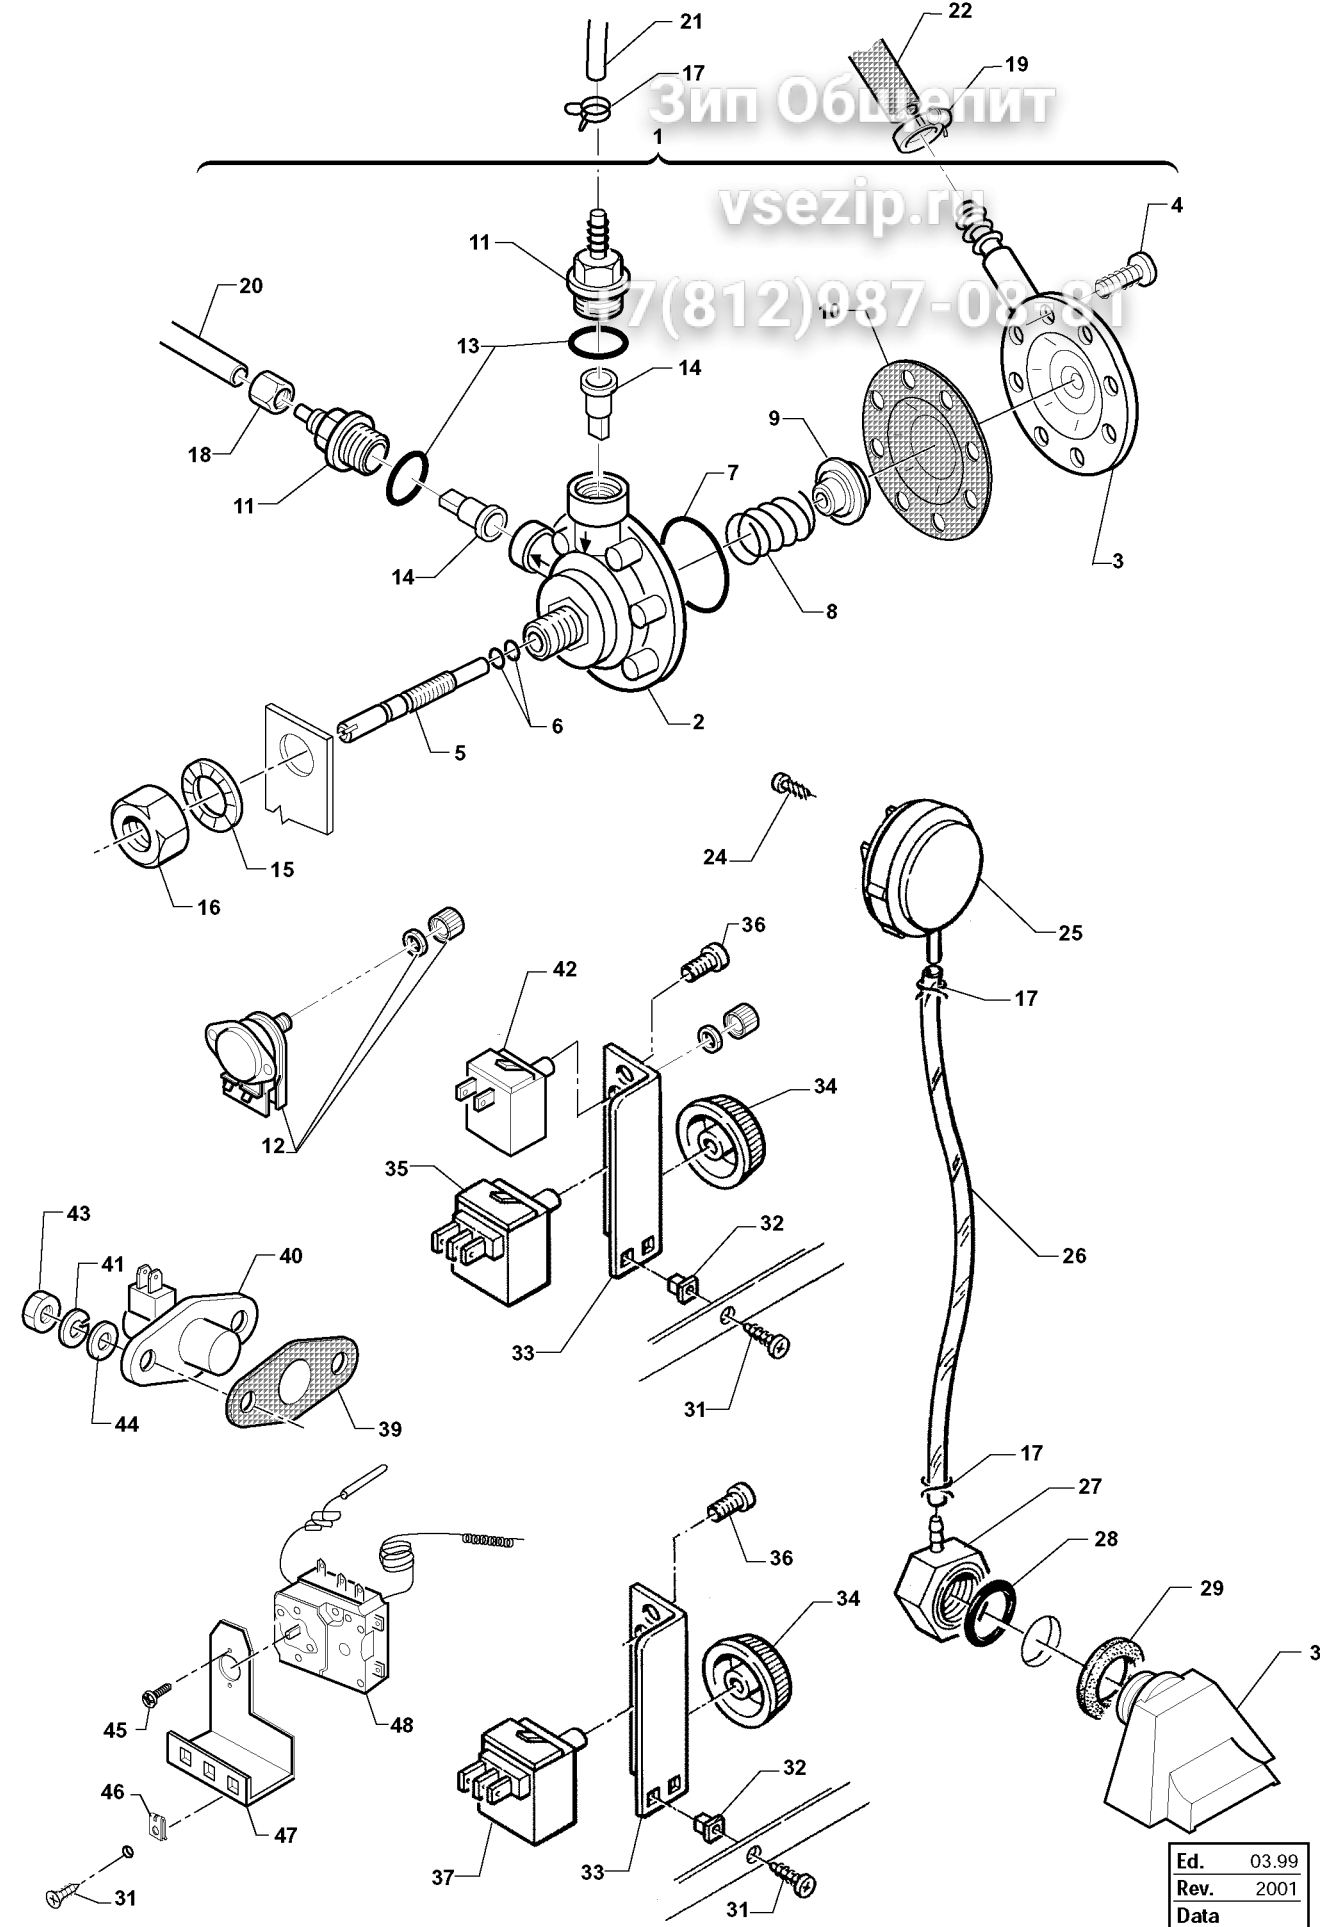

Ed.	03.99
Rev.	2001
Data	

Seite	Pos	Kredtor Artikel Nr.	IT	GB
002	001	18929	GUIDA CEST.SX STS-APS 48 BRILL	GUIDE RACK SX STS-APS 48 RIN.AID
002	002	18928	GUIDA CEST.DX STS-APS 48 BRILL	GUIDE RACK DX STS-APS 48 RIN.AID
002	003	26751	VITE 1/2 TONDA TC 6 X 12	SCREW 1/2 FLAT ROUND HD 6 X 12
002	004	18069	FERMO BRACCETTO PORTELLO	STOPPER DOOR STAY
002	005	28699	VITE TC 4 X 10	CHEESE-HD SCREW TC 4 X 10
002	006	18934	BRACCETTO PORTELLO SX 43/53	DOOR STAY SX 43/53
002	007	18935	BRACCETTO PORTELLO DX 43/53	DOOR STAY DX 43/53
002	008	18342	BOCCOLA SNODO BRACCETTI	BUSH FOR DOOR HINGE
002	009	30007	GOMMINO BRACCETTO PORTELLO	RUBBER FOR DOOR STAY
002	010	18145	FERMA CESTELLO MM.25	RACK STOPPER MM.25
002	011	22172/R	PORTELLO TAMB. 48 L450xH355	DOOR ASSEMBLY CPL 48 L450xH355
002	012	33554	PANNELLO CONTROP. STS/APS/C 48	INNER DOOR PANEL STS/APS/C 48
002	013	18899	PORTELLO STS/APS/C 48	DOOR STS/APS/C 48
002	014	33277	VITE AUTOF. TSP 2,9 X 9,5	SELF-TAPPING SCREW TSP 2,9 X 9,5
002	015	32969	MAGNETE X CONTATTO M350 AP	MAGNET FOR CONTACT M350 AP
002	016	15995	BUSSOLA FISS. MANIGLIA STS	BUSH SPRING FIX. HANDLE STS
002	017	18827	MANIGLIA X PORT. STS/APS/C 48	HANDLE FOR DOOR STS/APS/C 48
002	018	25708	VITE TE M 5 X 10 INOX	SCREW HEX.HD M 5 X 10 SS
002	019	26691	VITE TS M 4 X 8	SCREW TS M 4 X 8
002	020	33336	SCROCCHETTO A ROTELLA	ROLLER DOOR LATCH
002	021	25293	TAPPINO IN GOMMA DIAM. 10	PLUG RUBBER DIAM. 10
002	022	25700	VITE TC 4 X 8 CON ZIGRINATURA	SCREW CHEESE-H. 4 X 8 KNURLED
002	023	33179	DADO IN GABBIETTA 4MA	ENCLOSED NUT 4MA
002	024	29594	DADO CIECO 4 MA	NUT BLIND 4 MA
002	025	30438	MOLLA X PERNO E PORTA	SPRING FOR PIN AND DOOR
002	026	15568	PERNO MOBILE X PORTELLO	MOBILE DOWEL FOR DOOR
002	027	25744	RONDELLA PIANA DIAM.5	SPACER, FLAT, DIAM.5
002	028	25990	VITE TC 5X9 SPEC.X SNODO BR.P.	FLAT HD SCREW 5X9 SPEC. FOR ARM TOGGLE
002	029	25209	PIEDINI BASE ESAGONALE	FEET, HEXAG. BASE
002	030	33749	FISSACAVO PA 277	CABLE CLAMP PA 277
002	031	25032	TAPPO DI CHIUSURA	CATCH PLUG
002	032	25245	GUARNIZIONE OR 3281	GASKET OR 3281
002	033	25008	GHIERA CHIUSURA TAPPO VASCA	LOCK. NUT FOR TANK PLUG
002	034	26966	TAPPO CHIUSURA FORO 10 DET.	HOLE CLOSING PLUG
002	035	25266	GUARNIZIONE PIATTA 18 X 10 X 2	FLAT GASKET 18 X 10 X 2
002	036	27155	DADO IN PLASTICA 10 M	PLASTIC NUT10 M
002	037	25831	PIASTRINA X VITI AUTOF.LATI 7P	PLATE FOR SELFTHREAD. SCREW SIDES 7P
002	038	33246	TARGHETTA DOSATORE NEUTRA BLU	NAMEPLATE, DISPENS.NEUTR.BLUE
002	038	33703	TARGHETTA FRONTALINO CR 48	NAMEPLATE, FRONT PANEL CR 48
002	038	33704	TARGHETTA FRONTALINO CR 48 D	NAMEPLATE, FRONT PANEL CR 48 D
002	038	33707	TARGHETTA FRONTALINO C 48	NAMEPLATE, FRONT PANEL C 48
002	038	33708	TARGHETTA FRONTALINO C 48 D	NAMEPLATE, FRONT PANEL C 48 D
002	039	H331211	PIEDINO REGOL.INOX X F NAVE (ST-STEEL ADJUST.FOOT, SHIP VERSION
002	040	25791	DADO AUTOBLOCCANTE 5 MA BASSO	SELF-LOCKING NUT 5 MA LOWER SIDE
002	041	H160838	ANELLO PER PERNO PORTA	RING X DOOR PIN
002	042	H190619	FERMO TIRANTE PORTA +LF/FC+	DOOR CATCH +LF/FC+
002	043	H331461	PIASTRINA PER TIRAN. G65/BC	TIE ROD PLATE FOR G65/BC
002	044	34142	TIRANTE PER PORTELLO 43-53	ROD FOR DOOR 43-53
002	045	34143	PERNO PER TIRANTE PORTELLO	PIN FOR ROD DOOR
002	046	34470	ANGOLARE GOMMA LABIRINTO VASCA	RUBBER PROTECT.CORNER, TANK LABYR.
002	047	34016	TAPPO ESTREMITA'MANIGLIA DX	PLUG END HANDLE, RIGHT
002	047	34015	TAPPO ESTREMITA'MANIGLIA SX	PLUG END HANDLE, LEFT
002	048	H322644	GUIDA PORTACESTELLI PER BHC Ç	GUIDE FOR BASKETS, BHC
002	049	25775	DADO 6 MA	NUT 6 MA
002	050	35304	RONDELLA DENTELLATA DIAM.6	TOOTHED WASHER DIA.6
002	051	25745	RONDELLA PIANA DIAM.6	SPACER, FLAT, DIAM.6
002	052	25715	VITE TE M 6 X 16 INOX	SCREW HEX.HD M 6 X 16 SS
003	001	33715	TARGA COMANDI C 48	NAMEPLATE, CONTROLS C 48
003	002	32970	VITE TS 3 X 20 CROCE	BEVEL, CROSS-SLOT HD. SCREW TS 3 X 20
003	003	30347	TIMER P26/2-3CR-120"-220V	TIMER P26/2-3CR-120"-220V
003	004	31324	FILTRO ANTIDISTURBO TIPO 5001	NOISE FILTER, TYPE 5001
003	005	33324	RELE'JA 1CIM-220 VAC-DARE34312	RELAY, JA 1CIM-220 VAC-DARE34312
003	005	34312	RELE'T.A2S FA 16A 230V	T.RELAY A2S FA 16A 230V
003	006	33188	SENSORE MAGNETICO	MAGNETIC SENSOR
003	007	31828	RONDELLA DENTEL.E. DIAM.3	DENTED ROUND SPACER, EX 3
003	008	25831	PIASTRINA X VITI AUTOF.LATI 7P	PLATE FOR SELFTHREAD. SCREW SIDES 7P
003	009	25697	VITE AUTOF.T/TCROCE 3,9X13 ZIG	SELF-TAPPING SCREW CHEESE D747H.ROSS 3,9X