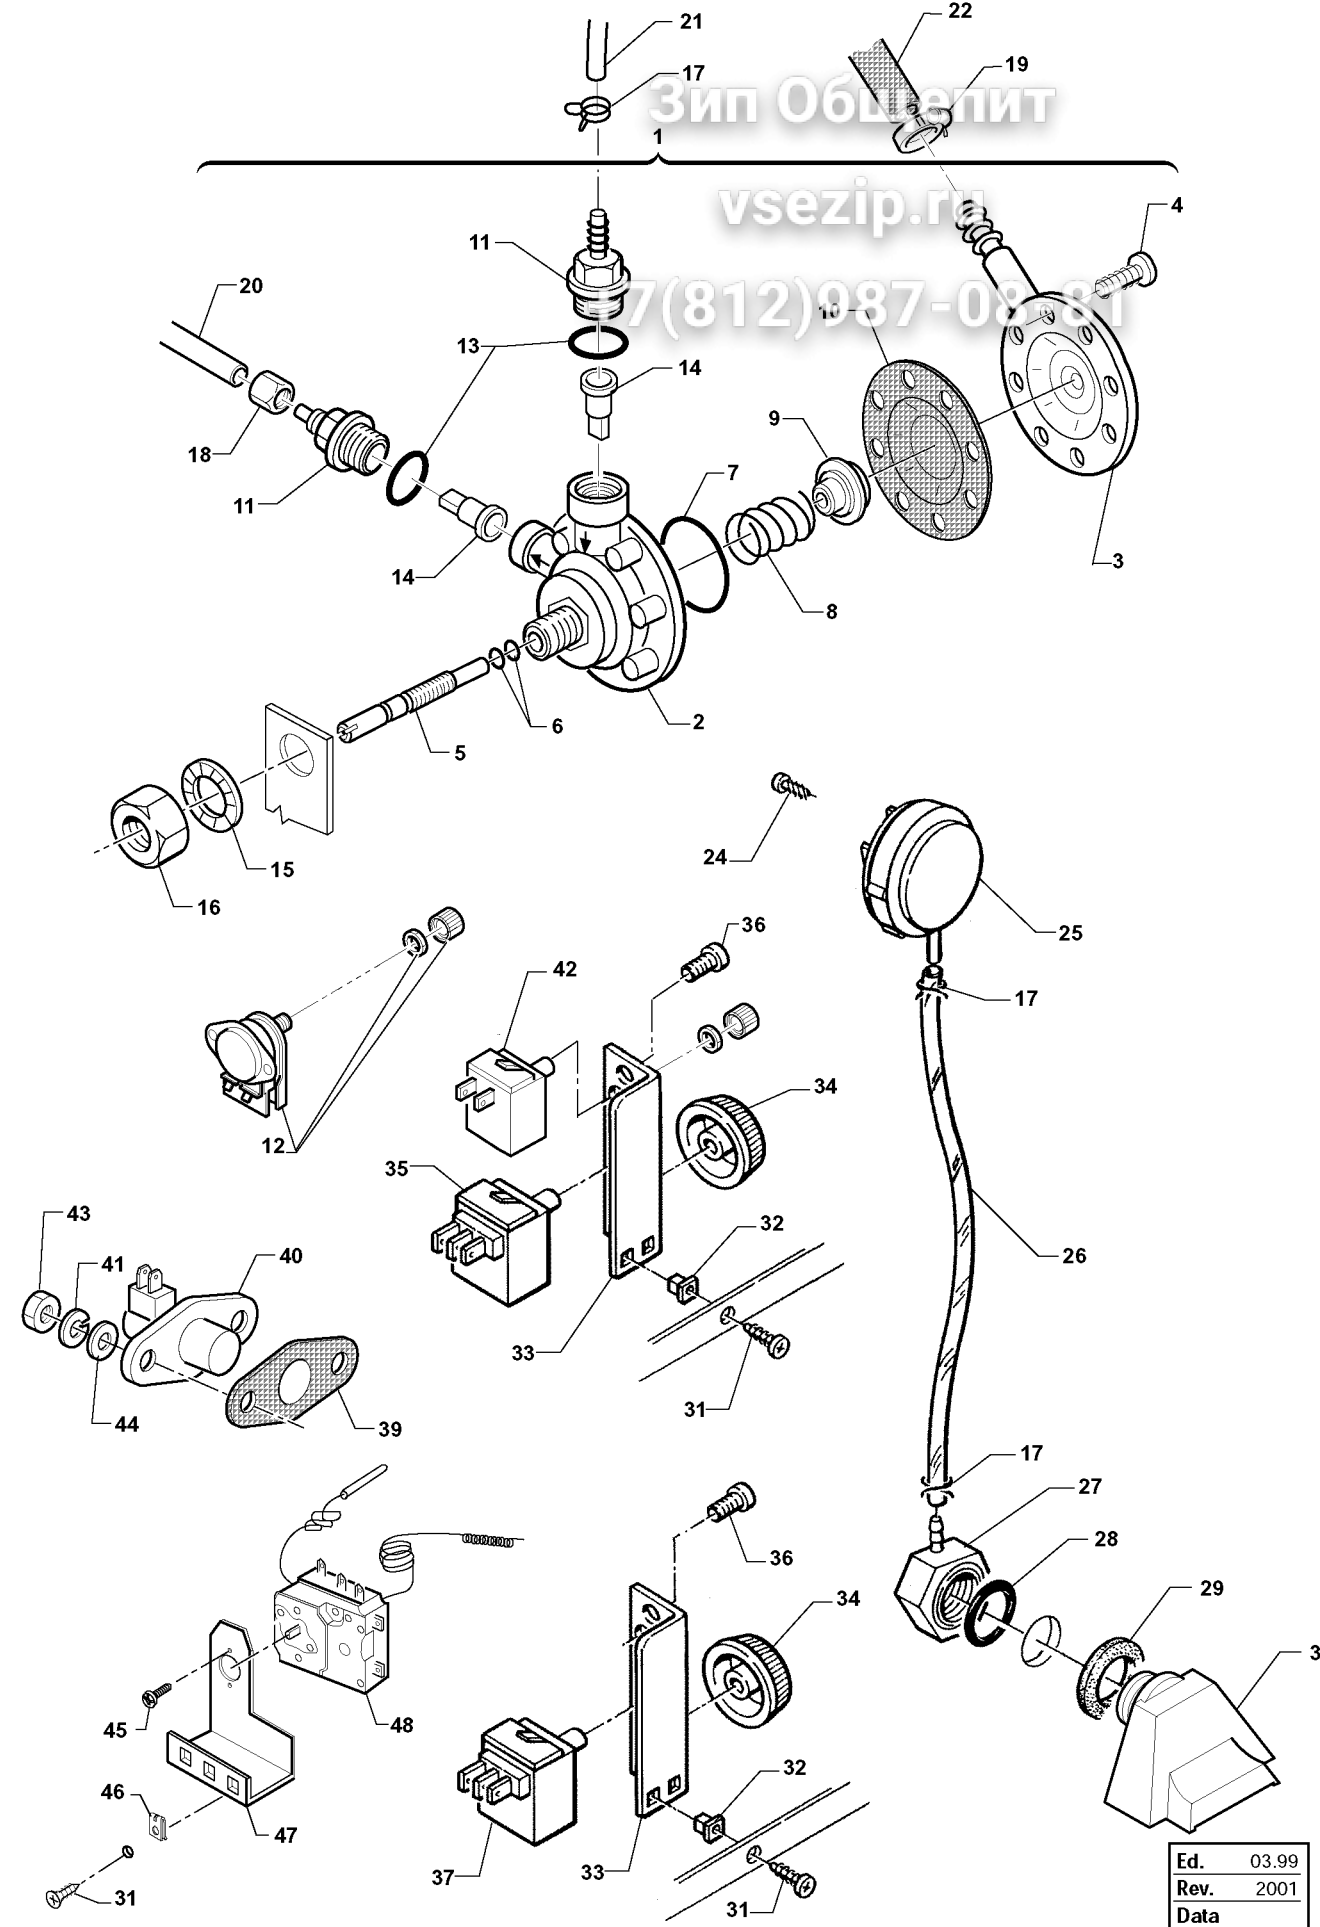

Ed.	03.99
Rev.	2001
Data	

Ed.	03.99
Rev.	2001
Data	

Зип Общедомовый

vsezip.ru

+7(812)987-08-81

Ed.	03.99
Rev.	2001
Data	

Ed.	03/200
Rev.	
Date	

Seite	Pos	Kredtor Artikel Nr.	IT	GB
002	001	33589	GUIDA CESTELLO SX 53/60 BRILL	RACK GUIDE, LEFT 53/60
002	002	33588	GUIDA CESTELLO DX 53/60 BRILL	RACK GUIDE RIGHT 53/60
002	003	26751	VITE 1/2 TONDA TC 6 X 12	SCREW 1/2 FLAT ROUND HD 6 X 12
002	004	18069	FERMO BRACCETTO PORTELLO	STOPPER DOOR STAY
002	005	28699	VITE TC 4 X 10	CHEESE-HD SCREW TC 4 X 10
002	006	18934	BRACCETTO PORTELLO SX 43/53	DOOR STAY SX 43/53
002	007	18935	BRACCETTO PORTELLO DX 43/53	DOOR STAY DX 43/53
002	008	18342	BOCCOLA SNODO BRACCETTI	BUSH FOR DOOR HINGE
002	009	30007	GOMMINO BRACCETTO PORTELLO	RUBBER FOR DOOR STAY
002	010	18145	FERMA CESTELLO MM.25	RACK STOPPER MM.25
002	011	22173	PORTELLO TAMB. 53 L503xH354	DOOR ASSEMBLY CPL 53 L503xH354
002	011	34676/R	PORTEL.TAMB.C/STS53 L500xH373	DOOR ASSEMBLY CPL C/STS 53 L500xH373
002	012	33557	PANNELLO CONTROP. STS/APS/C 53	INNER DOOR PANEL STS/APS/C 53
002	012	34576	PANNELLO CONTROP. APS/STS/C 53	INNER DOOR PANEL APS/STS /C 53
002	013	34575	INVOLUCRO PORTEL. APS/STS/C 53	DOOR CASING, APS/STS C 53
002	013	18900	PORTELLO STS/APS/C 53	DOOR STS/APS/C 53
002	014	33277	VITE AUTOF. TSP 2,9 X 9,5	SELF-TAPPING SCREW TSP 2,9 X 9,5
002	015	32969	MAGNETE X CONTATTO M350 AP	MAGNET FOR CONTACT M350 AP
002	016	15995	BUSSOLA FISS. MANIGLIA STS	BUSH SPRING FIX. HANDLE STS
002	017	18828	MANIGLIA X PORT. STS/APS/C 53	HANDLE FOR DOOR STS/APS/C 53
002	018	25708	VITE TE M 5 X 10 INOX	SCREW HEX.HD M 5 X 10 SS
002	019	26691	VITE TS M 4 X 8	SCREW TS M 4 X 8
002	020	33336	SCROCCHETTO A ROTELLA	ROLLER DOOR LATCH
002	021	25293	TAPPINO IN GOMMA DIAM. 10	PLUG RUBBER DIAM. 10
002	022	25700	VITE TC 4 X 8 CON ZIGRINATURA	SCREW CHEESE-H. 4 X 8 KNURLED
002	023	33179	DADO IN GABBIETTA 4MA	ENCLOSED NUT 4MA
002	024	29594	DADO CIECO 4 MA	NUT BLIND 4 MA
002	025	30438	MOLLA X PERNO E PORTA	SPRING FOR PIN AND DOOR
002	026	15568	PERNO MOBILE X PORTELLO	MOBILE DOWEL FOR DOOR
002	027	25744	RONDELLA PIANA DIAM.5	SPACER, FLAT, DIAM.5
002	028	25990	VITE TC 5X9 SPEC.X SNODO BR.P.	FLAT HD SCREW 5X9 SPEC. FOR ARM TOGGLE
002	029	25209	PIEDINI BASE ESAGONALE	FEET, HEXAG. BASE
002	030	33749	FISSACAVO PA 277	CABLE CLAMP PA 277
002	031	25032	TAPPO DI CHIUSURA	CATCH PLUG
002	032	25245	GUARNIZIONE OR 3281	GASKET OR 3281
002	033	25008	GHIERA CHIUSURA TAPPO VASCA	LOCK. NUT FOR TANK PLUG
002	034	26966	TAPPO CHIUSURA FORO 10 DET.	HOLE CLOSING PLUG
002	035	25266	GUARNIZIONE PIATTA 18 X 10 X 2	FLAT GASKET 18 X 10 X 2
002	036	27155	DADO IN PLASTICA 10 M	PLASTIC NUT10 M
002	037	25831	PIASTRINA X VITI AUTOF.LATI 7P	PLATE FOR SELFTHREAD. SCREW SIDES 7P
002	038	33710	TARGHETTA FRONTALINO C 53 D	NAMEPLATE, FRONT PANEL C 53 D
002	038	33709	TARGHETTA FRONTALINO C 53	NAMEPLATE, FRONT PANEL C 53
002	038	33246	TARGHETTA DOSATORE NEUTRA BLU	NAMEPLATE, DISPENS.NEUTR.BLUE
002	039	H331211	PIEDINO REGOL.INOX X F NAVE (ST-STEEL ADJUST.FOOT, SHIP VERSION
002	040	25791	DADO AUTOBLOCCANTE 5 MA BASSO	SELF-LOCKING NUT 5 MA LOWER SIDE
002	041	H160838	ANELLO PER PERNO PORTA	RING X DOOR PIN
002	042	H190619	FERMO TIRANTE PORTA +LF/FC+	DOOR CATCH +LF/FC+
002	043	H331461	PIASTRINA PER TIRAN. G65/BC	TIE ROD PLATE FOR G65/BC
002	044	34142	TIRANTE PER PORTELLO 43-53	ROD FOR DOOR 43-53
002	045	34143	PERNO PER TIRANTE PORTELLO	PIN FOR ROD DOOR
002	046	34470	ANGOLARE GOMMA LABIRINTO VASCA	RUBBER PROTECT.CORNER, TANK LABYR.
002	047	34015	TAPPO ESTREMITA'MANIGLIA SX	PLUG END HANDLE, LEFT
002	047	34016	TAPPO ESTREMITA'MANIGLIA DX	PLUG END HANDLE, RIGHT
002	048	H322644	GUIDA PORTACESTELLI PER BHC Ç	GUIDE FOR BASKETS, BHC
002	049	25775	DADO 6 MA	NUT 6 MA
002	050	35304	RONDELLA DENTELLATA DIAM.6	TOOTHED WASHER DIA.6
002	051	25745	RONDELLA PIANA DIAM.6	SPACER, FLAT, DIAM.6
002	052	25715	VITE TE M 6 X 16 INOX	SCREW HEX.HD M 6 X 16 SS
002	053	H160836	ANELLO X PERNO SP08(COD 34143)	RING X PIN SP08(COD 34143)
003	001	33717	TARGA COMANDI C 53	NAMEPLATE, CONTROLS C 53
003	002	32970	VITE TS 3 X 20 CROCE	BEVEL, CROSS-SLOT HD. SCREW TS 3 X 20
003	003	30347	TIMER P26/2-3CR-120"-220V	TIMER P26/2-3CR-120"-220V
003	004	31324	FILTRO ANTIDISTURBO TIPO 5001	NOISE FILTER, TYPE 5001
003	005	33324	RELE'JA 1CIM-220 VAC-DARE34312	RELAY, JA 1CIM-220 VAC-DARE34312
003	005	34312	RELE'T.A2S FA 16A 230V	T.RELAY A2S FA 16A 230V
003	006	33188	SENSORE MAGNETICO	MAGNETIC SENSOR
003	007	31828	RONDELLA DENTEL.E. DIAM.3	DENTED ROUND SPACER, EX 3