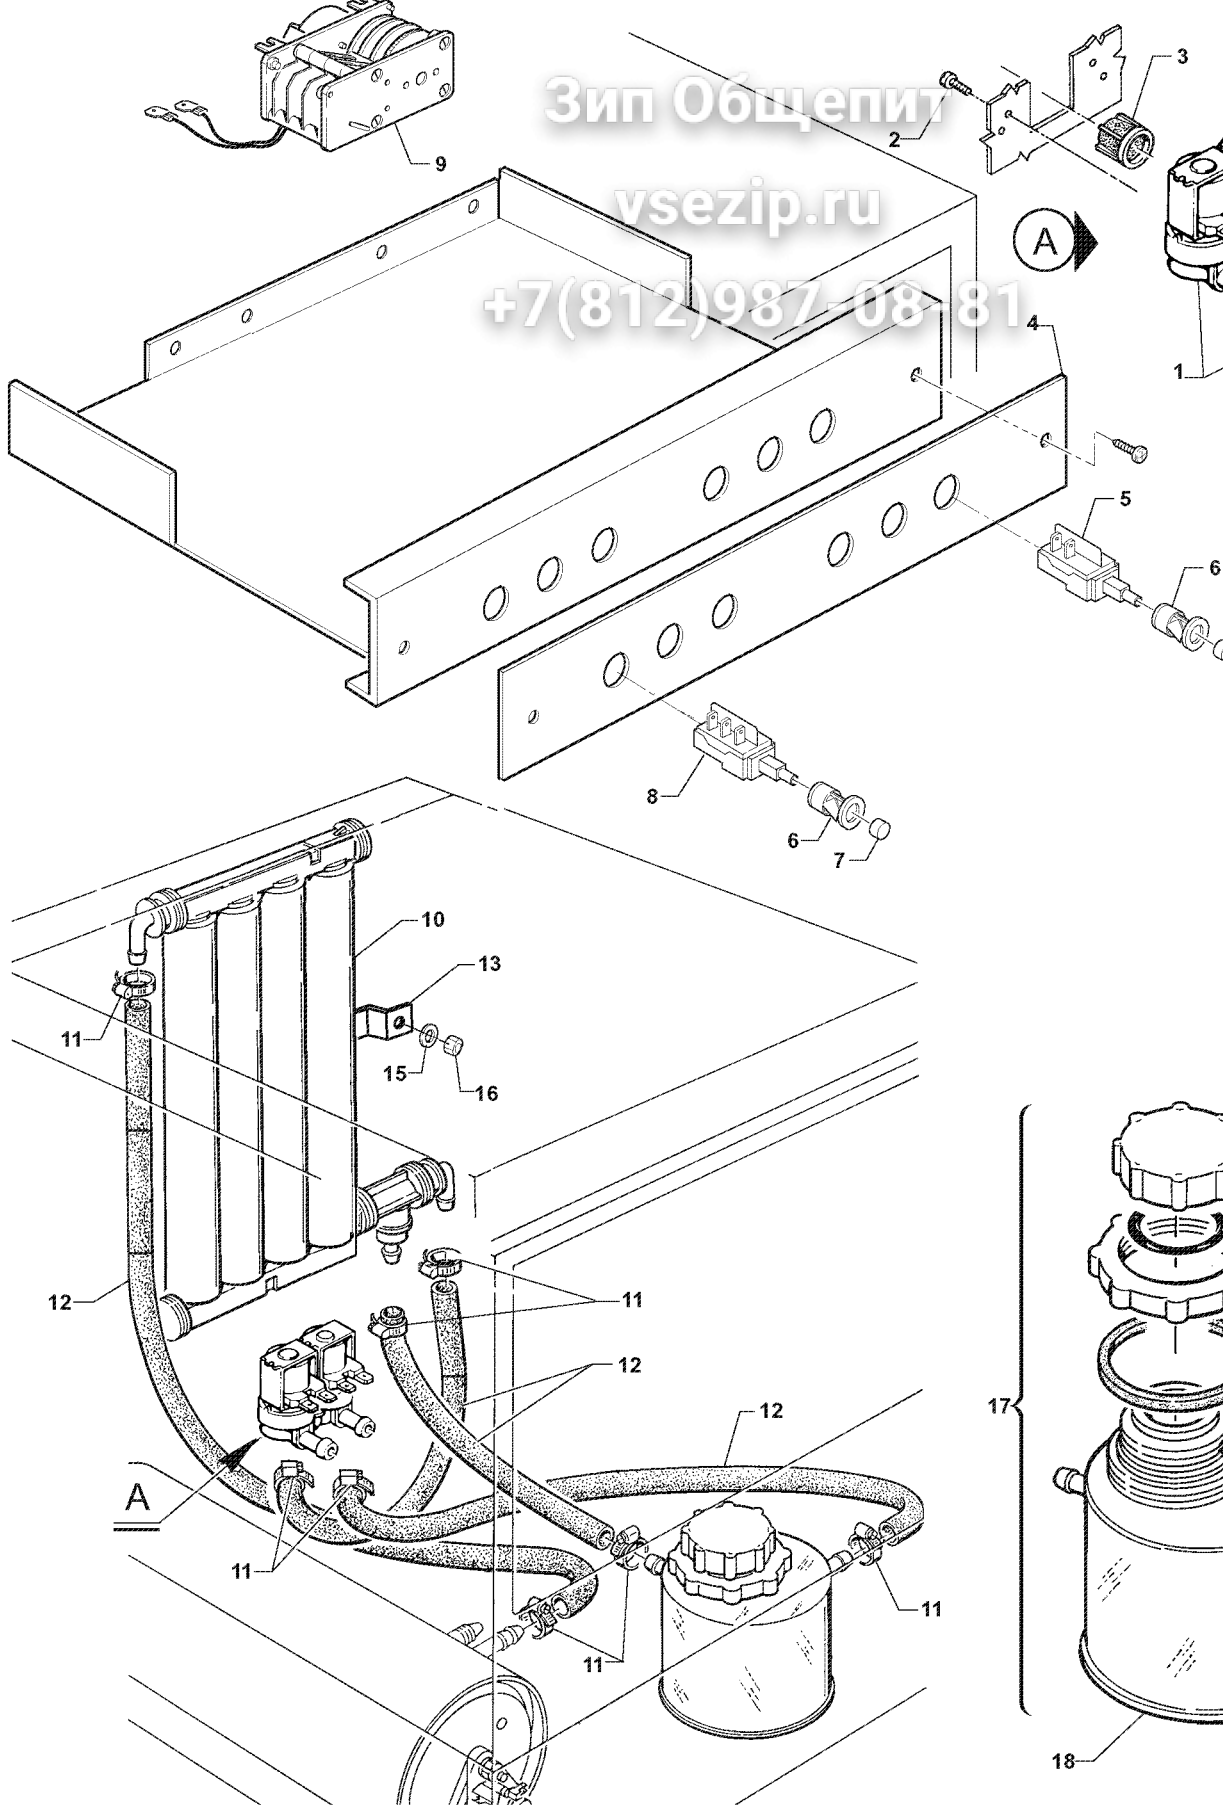

Зип Общепит
vsezip.ru

+7(812)987-08-81

Seite	Pos	Kredtor Artikel Nr.	IT	GB
002	001	33589	GUIDA CESTELLO SX 53/60 BRILL	RACK GUIDE, LEFT 53/60
002	002	33588	GUIDA CESTELLO DX 53/60 BRILL	RACK GUIDE RIGHT 53/60
002	003	26751	VITE 1/2 TONDA TC 6 X 12	SCREW 1/2 FLAT ROUND HD 6 X 12
002	004	18069	FERMO BRACCETTO PORTELLO	STOPPER DOOR STAY
002	005	28699	VITE TC 4 X 10	CHEESE-HD SCREW TC 4 X 10
002	006	18934	BRACCETTO PORTELLO SX 43/53	DOOR STAY SX 43/53
002	007	18935	BRACCETTO PORTELLO DX 43/53	DOOR STAY DX 43/53
002	008	18342	BOCCOLA SNODO BRACCETTI	BUSH FOR DOOR HINGE
002	009	30007	GOMMINO BRACCETTO PORTELLO	RUBBER FOR DOOR STAY
002	010	18145	FERMA CESTELLO MM.25	RACK STOPPER MM.25
002	011	22173	PORTELLO TAMB. 53 L503xH354	DOOR ASSEMBLY CPL 53 L503xH354
002	011	34676/R	PORTEL.TAMB.C/STS53 L500xH373	DOOR ASSEMBLY CPL C/STS 53 L500xH373
002	012	33557	PANNELLO CONTROP. STS/APS/C 53	INNER DOOR PANEL STS/APS/C 53
002	012	34576	PANNELLO CONTROP. APS/STS/C 53	INNER DOOR PANEL APS/STS /C 53
002	013	34575	INVOLUCRO PORTEL. APS/STS/C 53	DOOR CASING, APS/STS C 53
002	013	18900	PORTELLO STS/APS/C 53	DOOR STS/APS/C 53
002	014	33277	VITE AUTOF. TSP 2,9 X 9,5	SELF-TAPPING SCREW TSP 2,9 X 9,5
002	015	32969	MAGNETE X CONTATTO M350 AP	MAGNET FOR CONTACT M350 AP
002	016	15995	BUSSOLA FISS. MANIGLIA STS	BUSH SPRING FIX. HANDLE STS
002	017	18828	MANIGLIA X PORT. STS/APS/C 53	HANDLE FOR DOOR STS/APS/C 53
002	018	25708	VITE TE M 5 X 10 INOX	SCREW HEX.HD M 5 X 10 SS
002	019	26691	VITE TS M 4 X 8	SCREW TS M 4 X 8
002	020	33336	SCROCCHETTO A ROTELLA	ROLLER DOOR LATCH
002	021	25293	TAPPINO IN GOMMA DIAM. 10	PLUG RUBBER DIAM. 10
002	022	25700	VITE TC 4 X 8 CON ZIGRINATURA	SCREW CHEESE-H. 4 X 8 KNURLED
002	023	33179	DADO IN GABBIETTA 4MA	ENCLOSED NUT 4MA
002	024	29594	DADO CIECO 4 MA	NUT BLIND 4 MA
002	025	30438	MOLLA X PERNO E PORTA	SPRING FOR PIN AND DOOR
002	026	15568	PERNO MOBILE X PORTELLO	MOBILE DOWEL FOR DOOR
002	027	25744	RONDELLA PIANA DIAM.5	SPACER, FLAT, DIAM.5
002	028	25990	VITE TC 5X9 SPEC.X SNODO BR.P.	FLAT HD SCREW 5X9 SPEC. FOR ARM TOGGLE
002	029	25209	PIEDINI BASE ESAGONALE	FEET, HEXAG. BASE
002	030	33749	FISSACAVO PA 277	CABLE CLAMP PA 277
002	031	25032	TAPPO DI CHIUSURA	CATCH PLUG
002	032	25245	GUARNIZIONE OR 3281	GASKET OR 3281
002	033	25008	GHIERA CHIUSURA TAPPO VASCA	LOCK. NUT FOR TANK PLUG
002	034	26966	TAPPO CHIUSURA FORO 10 DET.	HOLE CLOSING PLUG
002	035	25266	GUARNIZIONE PIATTA 18 X 10 X 2	FLAT GASKET 18 X 10 X 2
002	036	27155	DADO IN PLASTICA 10 M	PLASTIC NUT10 M
002	037	25831	PIASTRINA X VITI AUTOF.LATI 7P	PLATE FOR SELFTHREAD. SCREW SIDES 7P
002	038	33710	TARGHETTA FRONTALINO C 53 D	NAMEPLATE, FRONT PANEL C 53 D
002	038	33709	TARGHETTA FRONTALINO C 53	NAMEPLATE, FRONT PANEL C 53
002	038	33246	TARGHETTA DOSATORE NEUTRA BLU	NAMEPLATE, DISPENS.NEUTR.BLUE
002	039	H331211	PIEDINO REGOL.INOX X F NAVE (ST-STEEL ADJUST.FOOT, SHIP VERSION
002	040	25791	DADO AUTOBLOCCANTE 5 MA BASSO	SELF-LOCKING NUT 5 MA LOWER SIDE
002	041	H160838	ANELLO PER PERNO PORTA	RING X DOOR PIN
002	042	H190619	FERMO TIRANTE PORTA +LF/FC+	DOOR CATCH +LF/FC+
002	043	H331461	PIASTRINA PER TIRAN. G65/BC	TIE ROD PLATE FOR G65/BC
002	044	34142	TIRANTE PER PORTELLO 43-53	ROD FOR DOOR 43-53
002	045	34143	PERNO PER TIRANTE PORTELLO	PIN FOR ROD DOOR
002	046	34470	ANGOLARE GOMMA LABIRINTO VASCA	RUBBER PROTECT.CORNER, TANK LABYR.
002	047	34015	TAPPO ESTREMITA'MANIGLIA SX	PLUG END HANDLE, LEFT
002	047	34016	TAPPO ESTREMITA'MANIGLIA DX	PLUG END HANDLE, RIGHT
002	048	H322644	GUIDA PORTACESTELLI PER BHC Ç	GUIDE FOR BASKETS, BHC
002	049	25775	DADO 6 MA	NUT 6 MA
002	050	35304	RONDELLA DENTELLATA DIAM.6	TOOTHED WASHER DIA.6
002	051	25745	RONDELLA PIANA DIAM.6	SPACER, FLAT, DIAM.6
002	052	25715	VITE TE M 6 X 16 INOX	SCREW HEX.HD M 6 X 16 SS
002	053	H160836	ANELLO X PERNO SP08(COD 34143)	RING X PIN SP08(COD 34143)
003	001	33717	TARGA COMANDI C 53	NAMEPLATE, CONTROLS C 53
003	002	32970	VITE TS 3 X 20 CROCE	BEVEL, CROSS-SLOT HD. SCREW TS 3 X 20
003	003	30347	TIMER P26/2-3CR-120"-220V	TIMER P26/2-3CR-120"-220V
003	004	31324	FILTRO ANTIDISTURBO TIPO 5001	NOISE FILTER, TYPE 5001
003	005	33324	RELE'JA 1CIM-220 VAC-DARE34312	RELAY, JA 1CIM-220 VAC-DARE34312
003	005	34312	RELE'T.A2S FA 16A 230V	T.RELAY A2S FA 16A 230V
003	006	33188	SENSORE MAGNETICO	MAGNETIC SENSOR
003	007	31828	RONDELLA DENTEL.E. DIAM.3	DENTED ROUND SPACER, EX 3