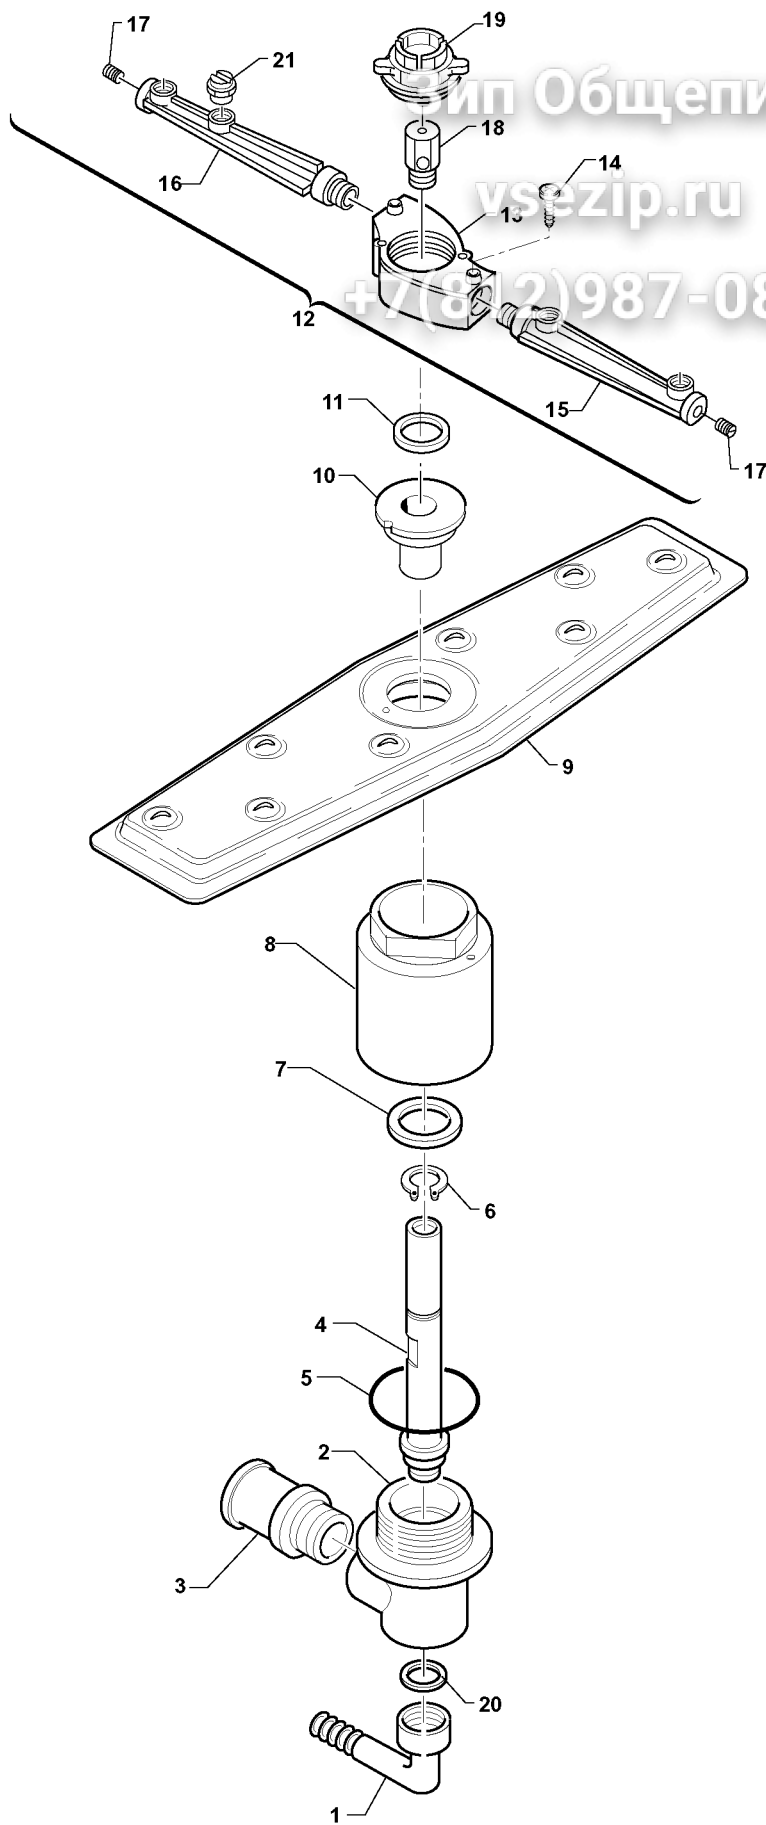

Фирм Общепит
vsezip.ru
+7(812)987-08-81

Ed.	03.99
Rev.	2001
Data