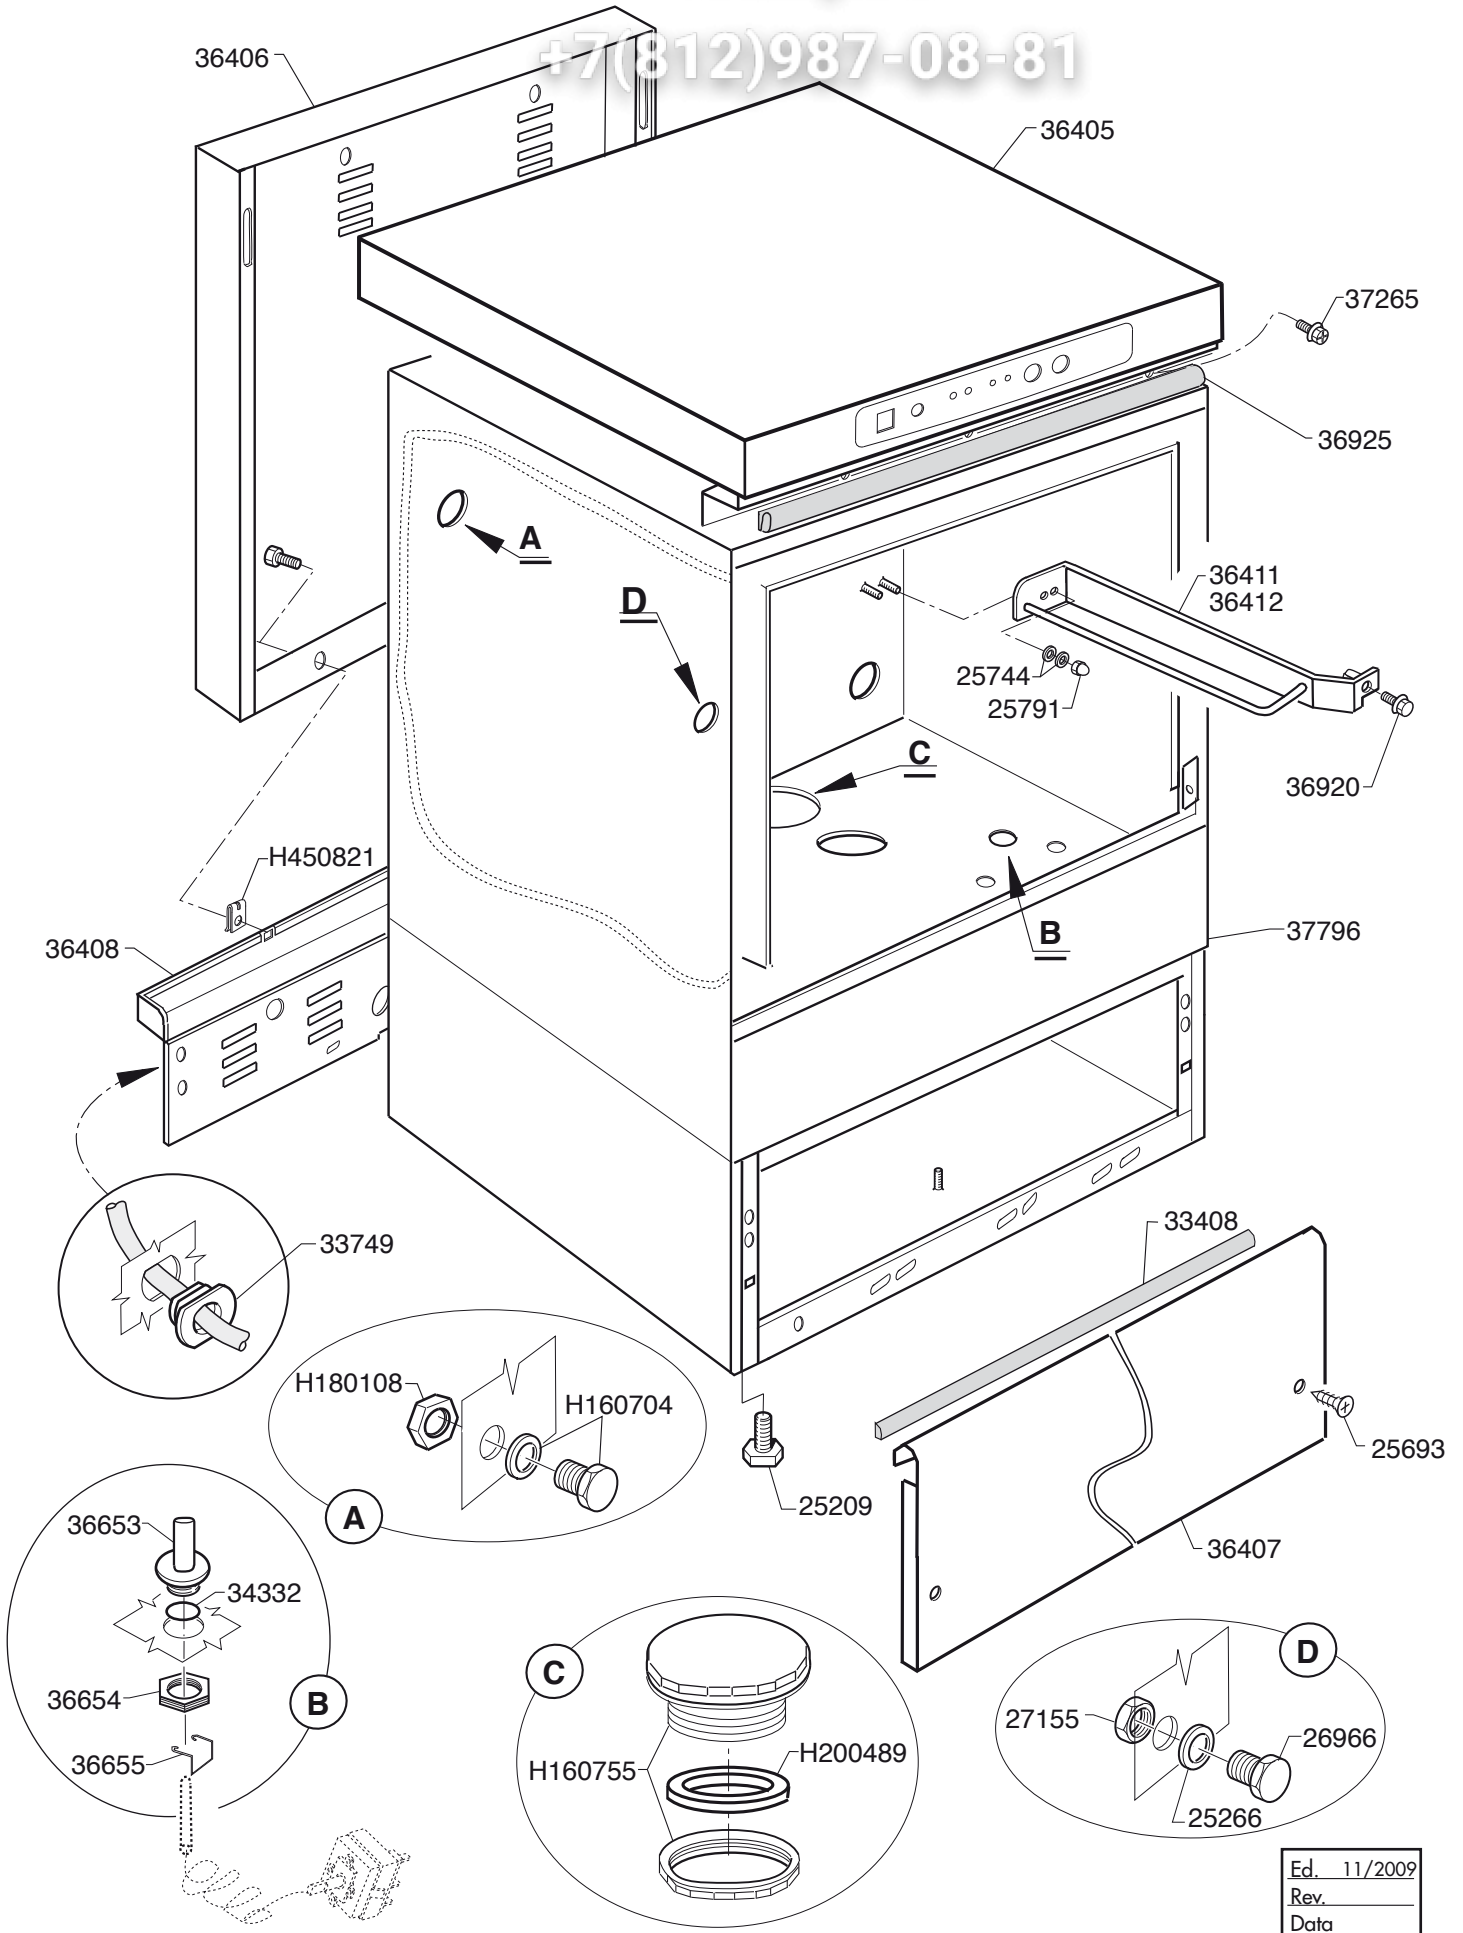

vsezip.ru

+7(812)987-08-81