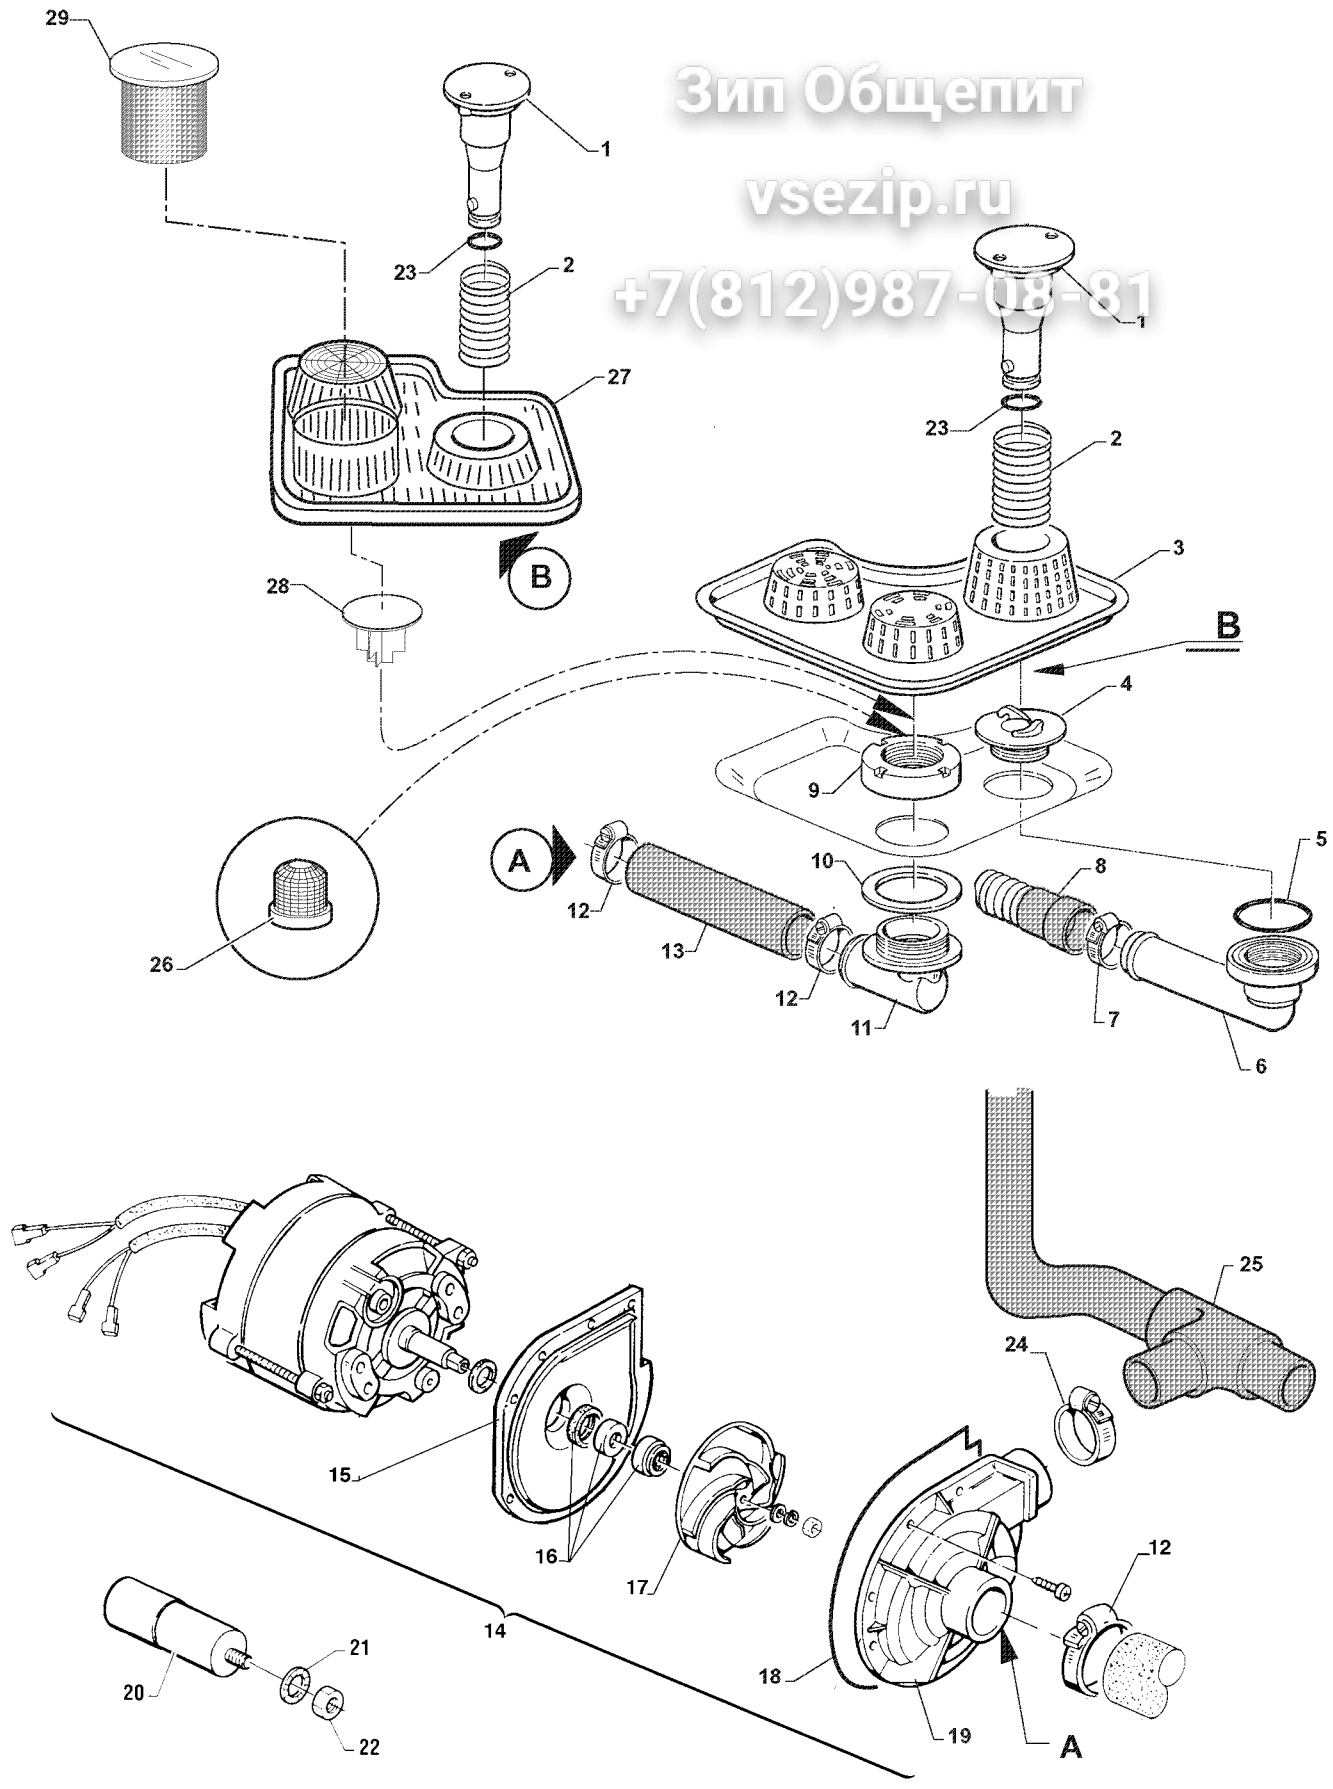

+7(812)987-08-81

Ed.	03.99
Rev.	2001
Data	

Ed.	03.99
Rev.	2001
Data	

Seite	Pos	Kredtor Artikel Nr.	IT	GB
002	001	33589	GUIDA CESTELLO SX 53/60 BRILL	RACK GUIDE, LEFT 53/60
002	002	33588	GUIDA CESTELLO DX 53/60 BRILL	RACK GUIDE RIGHT 53/60
002	003	26751	VITE 1/2 TONDA TC 6 X 12	SCREW 1/2 FLAT ROUND HD 6 X 12
002	004	18069	FERMO BRACCETTO PORTELLO	STOPPER DOOR STAY
002	005	28699	VITE TC 4 X 10	CHEESE-HD SCREW TC 4 X 10
002	006	18934	BRACCETTO PORTELLO SX 43/53	DOOR STAY SX 43/53
002	007	18935	BRACCETTO PORTELLO DX 43/53	DOOR STAY DX 43/53
002	008	18342	BOCCOLA SNODO BRACCETTI	BUSH FOR DOOR HINGE
002	009	30007	GOMMINO BRACCETTO PORTELLO	RUBBER FOR DOOR STAY
002	010	18145	FERMA CESTELLO MM.25	RACK STOPPER MM.25
002	011	22173	PORTELLO TAMB. 53 L503xH354	DOOR ASSEMBLY CPL 53 L503xH354
002	011	34676/R	PORTEL.TAMB.C/STS53 L500xH373	DOOR ASSEMBLY CPL C/STS 53 L500xH373
002	012	33557	PANNELLO CONTROP. STS/APS/C 53	INNER DOOR PANEL STS/APS/C 53
002	012	34576	PANNELLO CONTROP. APS/STS/C 53	INNER DOOR PANEL APS/STS /C 53
002	013	34575	INVOLUCRO PORTEL. APS/STS/C 53	DOOR CASING, APS/STS C 53
002	013	18900	PORTELLO STS/APS/C 53	DOOR STS/APS/C 53
002	014	33277	VITE AUTOF. TSP 2,9 X 9,5	SELF-TAPPING SCREW TSP 2,9 X 9,5
002	015	32969	MAGNETE X CONTATTO M350 AP	MAGNET FOR CONTACT M350 AP
002	016	15995	BUSSOLA FISS. MANIGLIA STS	BUSH SPRING FIX. HANDLE STS
002	017	18828	MANIGLIA X PORT. STS/APS/C 53	HANDLE FOR DOOR STS/APS/C 53
002	018	25708	VITE TE M 5 X 10 INOX	SCREW HEX.HD M 5 X 10 SS
002	019	26691	VITE TS M 4 X 8	SCREW TS M 4 X 8
002	020	33336	SCROCCHETTO A ROTELLA	ROLLER DOOR LATCH
002	021	25293	TAPPINO IN GOMMA DIAM. 10	PLUG RUBBER DIAM. 10
002	022	25700	VITE TC 4 X 8 CON ZIGRINATURA	SCREW CHEESE-H. 4 X 8 KNURLED
002	023	33179	DADO IN GABBIETTA 4MA	ENCLOSED NUT 4MA
002	024	29594	DADO CIECO 4 MA	NUT BLIND 4 MA
002	025	30438	MOLLA X PERNO E PORTA	SPRING FOR PIN AND DOOR
002	026	15568	PERNO MOBILE X PORTELLO	MOBILE DOWEL FOR DOOR
002	027	25744	RONDELLA PIANA DIAM.5	SPACER, FLAT, DIAM.5
002	028	25990	VITE TC 5X9 SPEC.X SNODO BR.P.	FLAT HD SCREW 5X9 SPEC. FOR ARM TOGGLE
002	029	25209	PIEDINI BASE ESAGONALE	FEET, HEXAG. BASE
002	030	33749	FISSACAVO PA 277	CABLE CLAMP PA 277
002	031	25032	TAPPO DI CHIUSURA	CATCH PLUG
002	032	25245	GUARNIZIONE OR 3281	GASKET OR 3281
002	033	25008	GHIERA CHIUSURA TAPPO VASCA	LOCK. NUT FOR TANK PLUG
002	034	26966	TAPPO CHIUSURA FORO 10 DET.	HOLE CLOSING PLUG
002	035	25266	GUARNIZIONE PIATTA 18 X 10 X 2	FLAT GASKET 18 X 10 X 2
002	036	27155	DADO IN PLASTICA 10 M	PLASTIC NUT10 M
002	037	25831	PIASTRINA X VITI AUTOF.LATI 7P	PLATE FOR SELFTHREAD. SCREW SIDES 7P
002	038	33710	TARGHETTA FRONTALINO C 53 D	NAMEPLATE, FRONT PANEL C 53 D
002	038	33709	TARGHETTA FRONTALINO C 53	NAMEPLATE, FRONT PANEL C 53
002	038	33246	TARGHETTA DOSATORE NEUTRA BLU	NAMEPLATE, DISPENS.NEUTR.BLUE
002	039	H331211	PIEDINO REGOL.INOX X F NAVE (ST-STEEL ADJUST.FOOT, SHIP VERSION
002	040	25791	DADO AUTOBLOCCANTE 5 MA BASSO	SELF-LOCKING NUT 5 MA LOWER SIDE
002	041	H160838	ANELLO PER PERNO PORTA	RING X DOOR PIN
002	042	H190619	FERMO TIRANTE PORTA +LF/FC+	DOOR CATCH +LF/FC+
002	043	H331461	PIASTRINA PER TIRAN. G65/BC	TIE ROD PLATE FOR G65/BC
002	044	34142	TIRANTE PER PORTELLO 43-53	ROD FOR DOOR 43-53
002	045	34143	PERNO PER TIRANTE PORTELLO	PIN FOR ROD DOOR
002	046	34470	ANGOLARE GOMMA LABIRINTO VASCA	RUBBER PROTECT.CORNER, TANK LABYR.
002	047	34015	TAPPO ESTREMITA'MANIGLIA SX	PLUG END HANDLE, LEFT
002	047	34016	TAPPO ESTREMITA'MANIGLIA DX	PLUG END HANDLE, RIGHT
002	048	H322644	GUIDA PORTACESTELLI PER BHC Ç	GUIDE FOR BASKETS, BHC
002	049	25775	DADO 6 MA	NUT 6 MA
002	050	35304	RONDELLA DENTELLATA DIAM.6	TOOTHED WASHER DIA.6
002	051	25745	RONDELLA PIANA DIAM.6	SPACER, FLAT, DIAM.6
002	052	25715	VITE TE M 6 X 16 INOX	SCREW HEX.HD M 6 X 16 SS
002	053	H160836	ANELLO X PERNO SP08(COD 34143)	RING X PIN SP08(COD 34143)
003	001	33717	TARGA COMANDI C 53	NAMEPLATE, CONTROLS C 53
003	002	32970	VITE TS 3 X 20 CROCE	BEVEL, CROSS-SLOT HD. SCREW TS 3 X 20
003	003	30347	TIMER P26/2-3CR-120"-220V	TIMER P26/2-3CR-120"-220V
003	004	31324	FILTRO ANTIDISTURBO TIPO 5001	NOISE FILTER, TYPE 5001
003	005	33324	RELE'JA 1CIM-220 VAC-DARE34312	RELAY, JA 1CIM-220 VAC-DARE34312
003	005	34312	RELE'T.A2S FA 16A 230V	T.RELAY A2S FA 16A 230V
003	006	33188	SENSORE MAGNETICO	MAGNETIC SENSOR
003	007	31828	RONDELLA DENTEL.E. DIAM.3	DENTED ROUND SPACER, EX 3