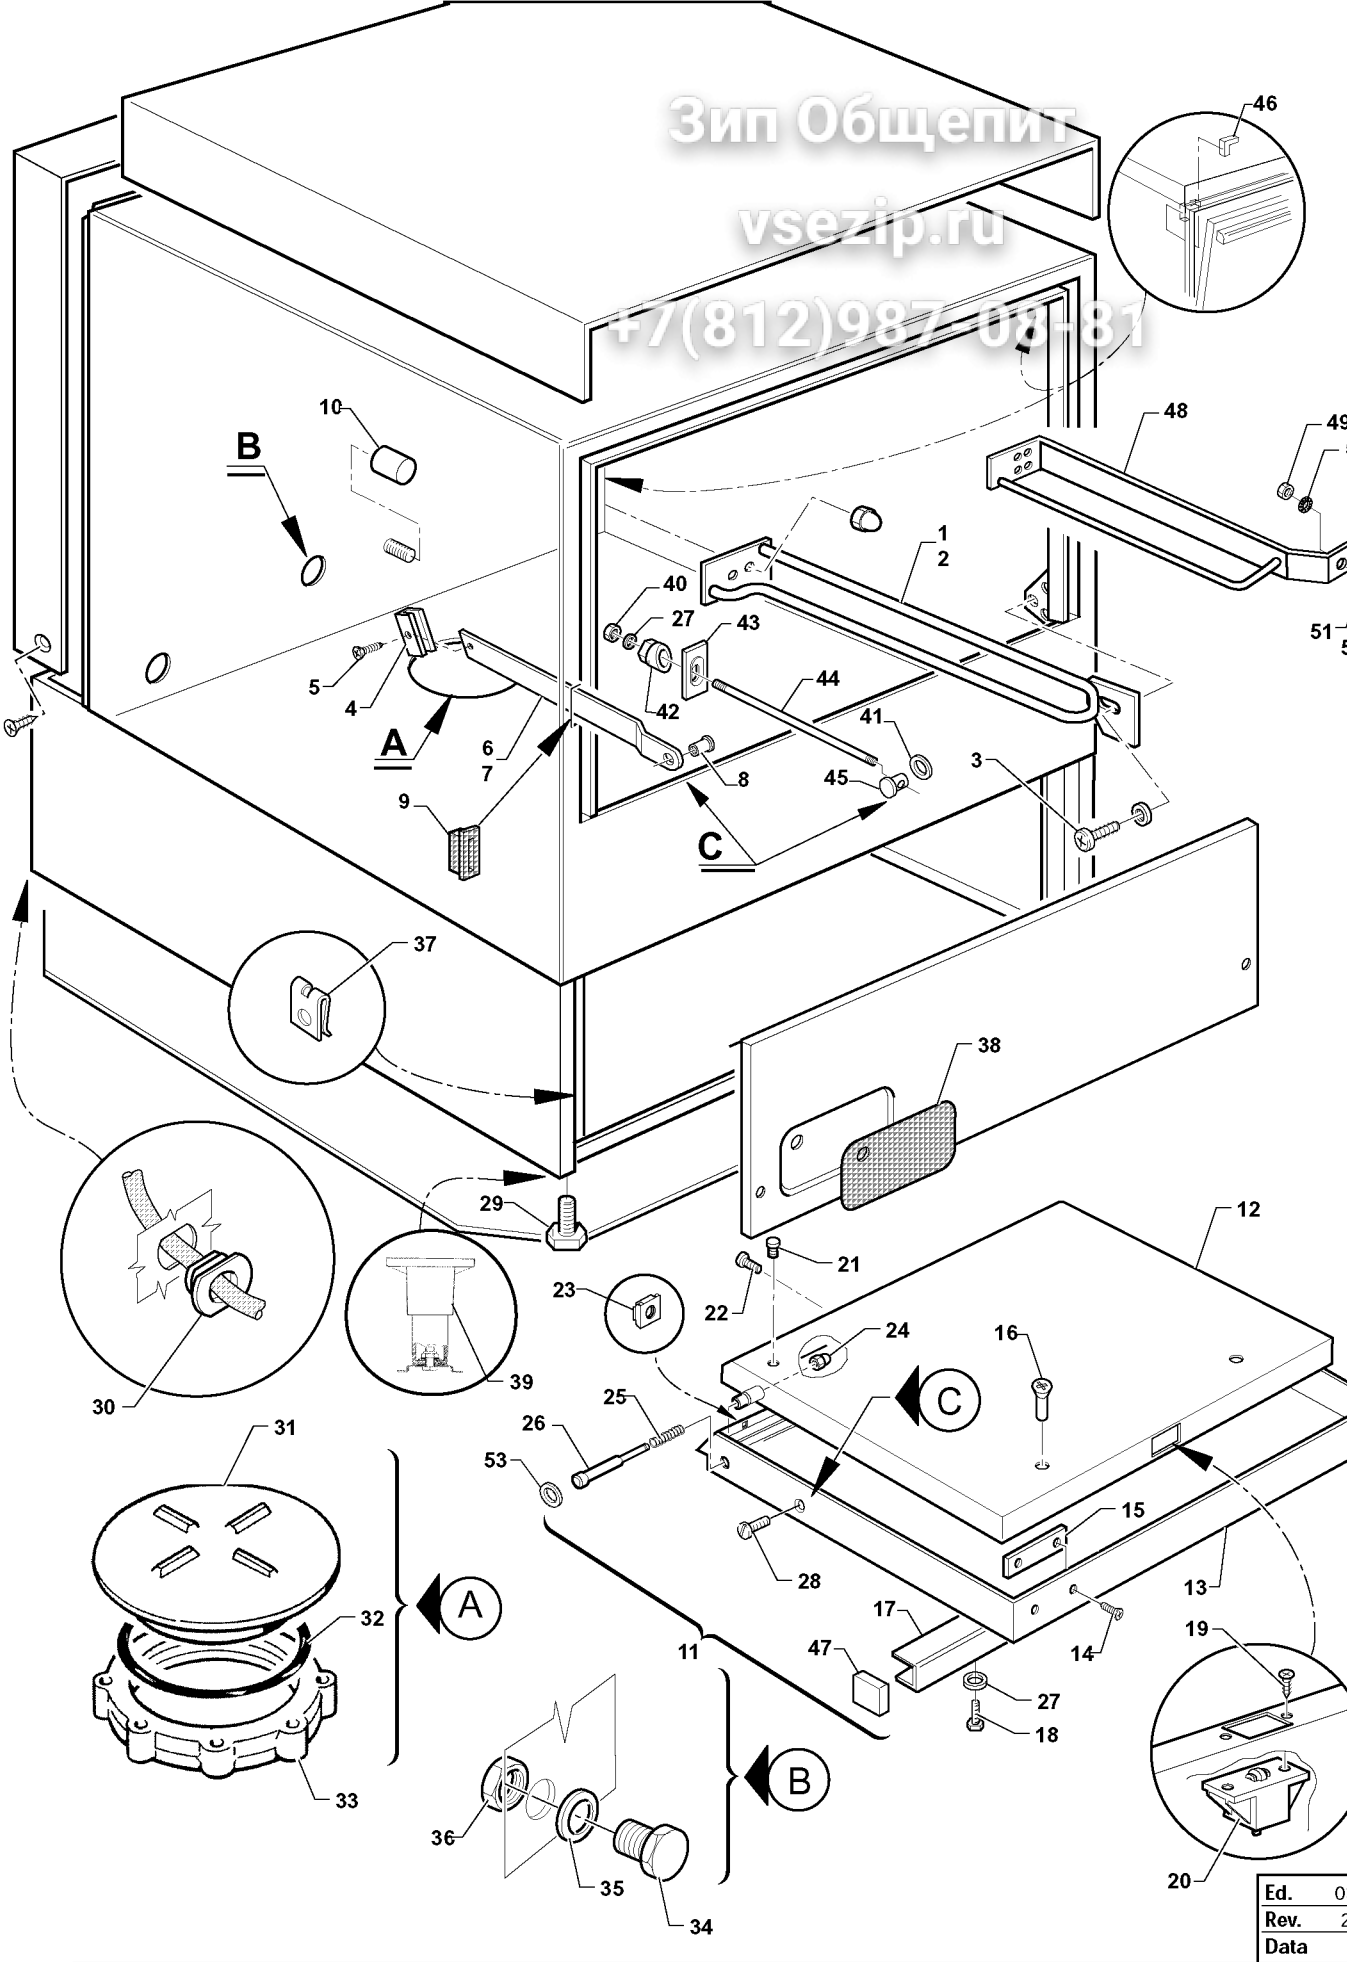

Зип Общепит

vsezip.ru

+7(812)987-08-81

Ed.	0
Rev.	2
Data