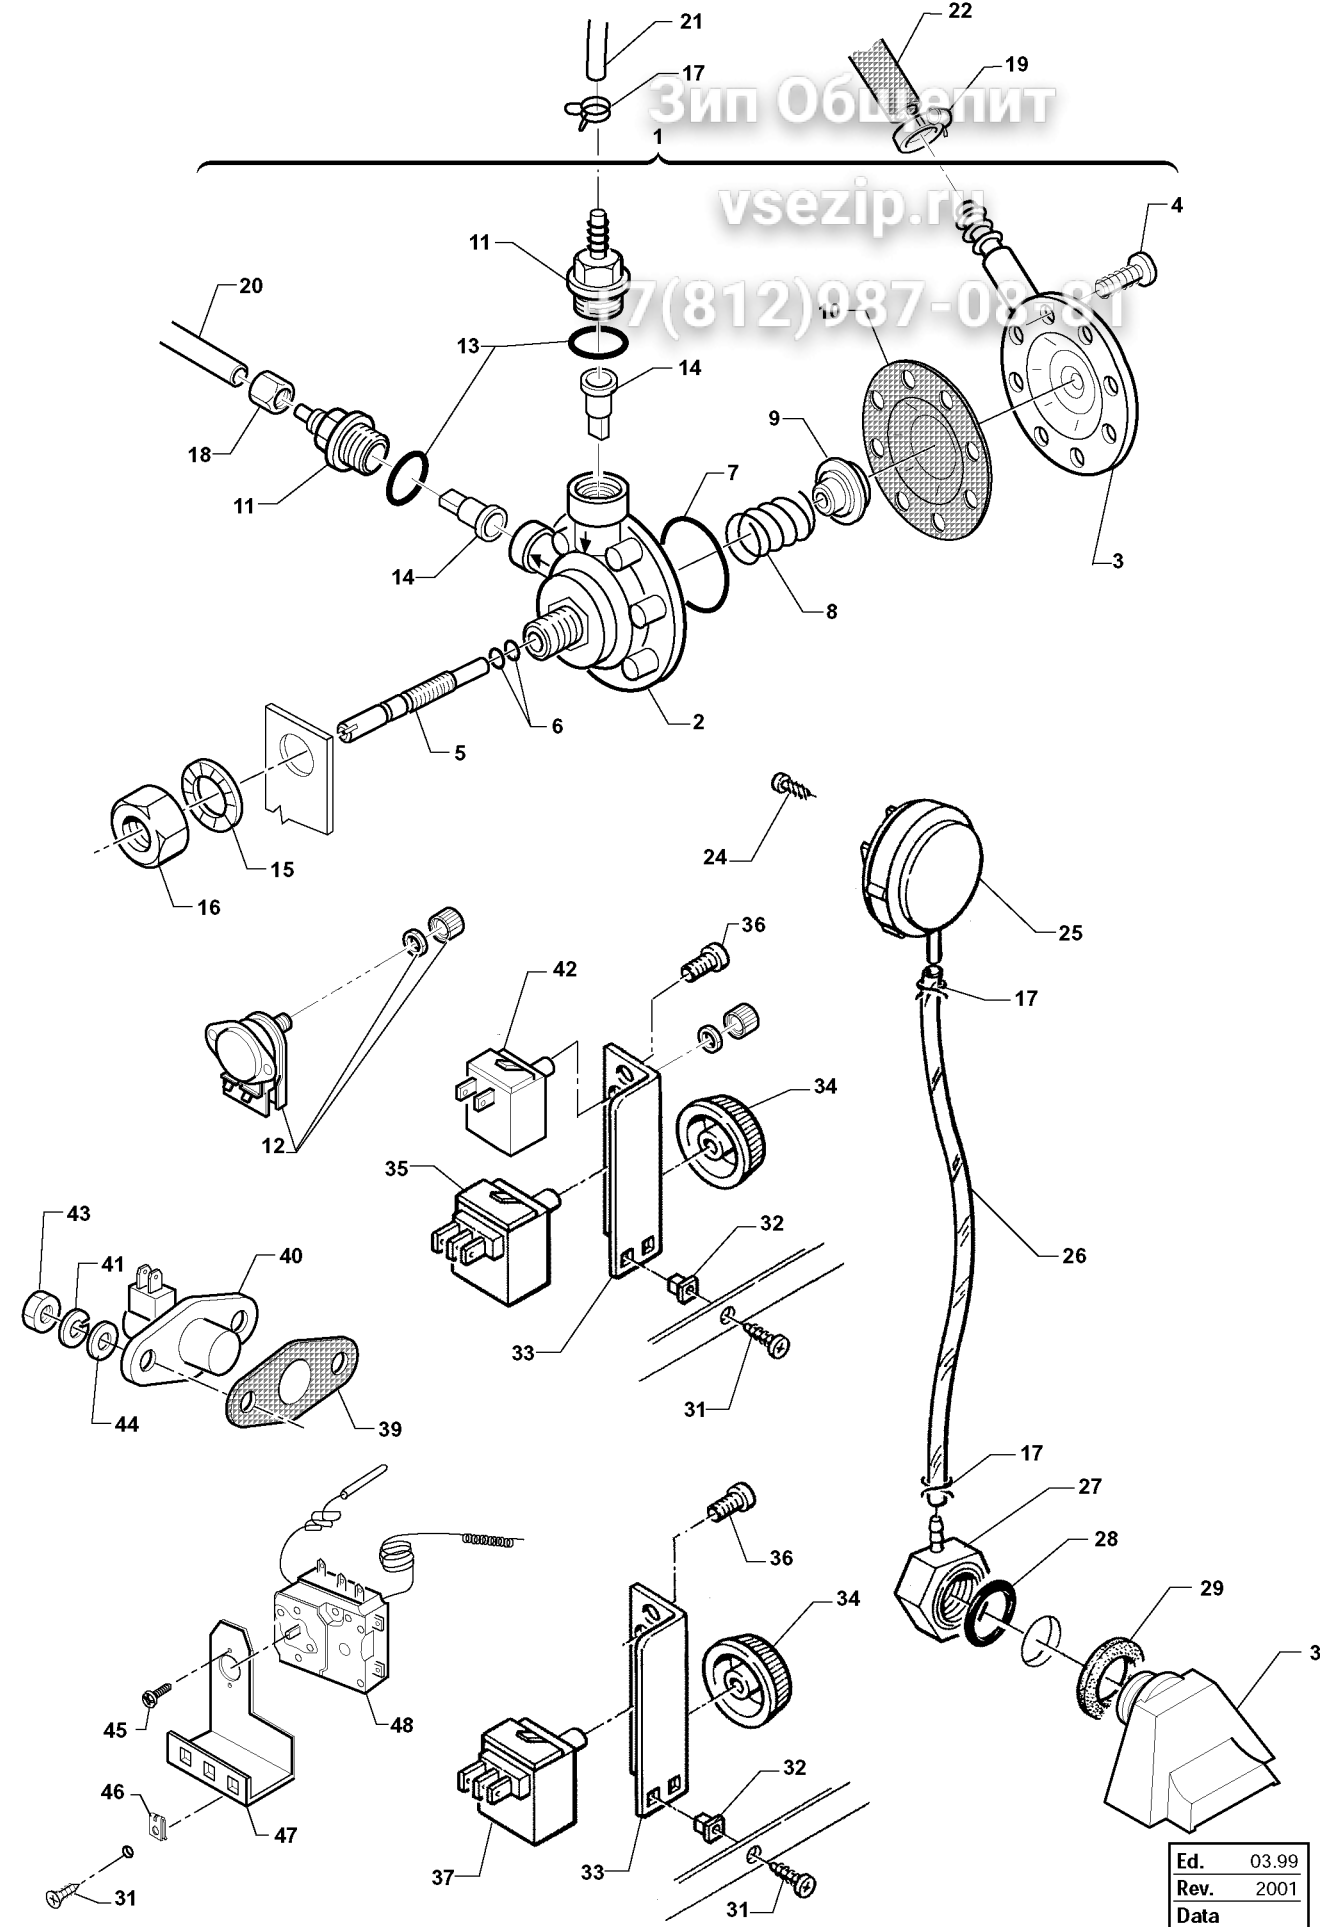

Ed.	03.99
Rev.	2001
Data