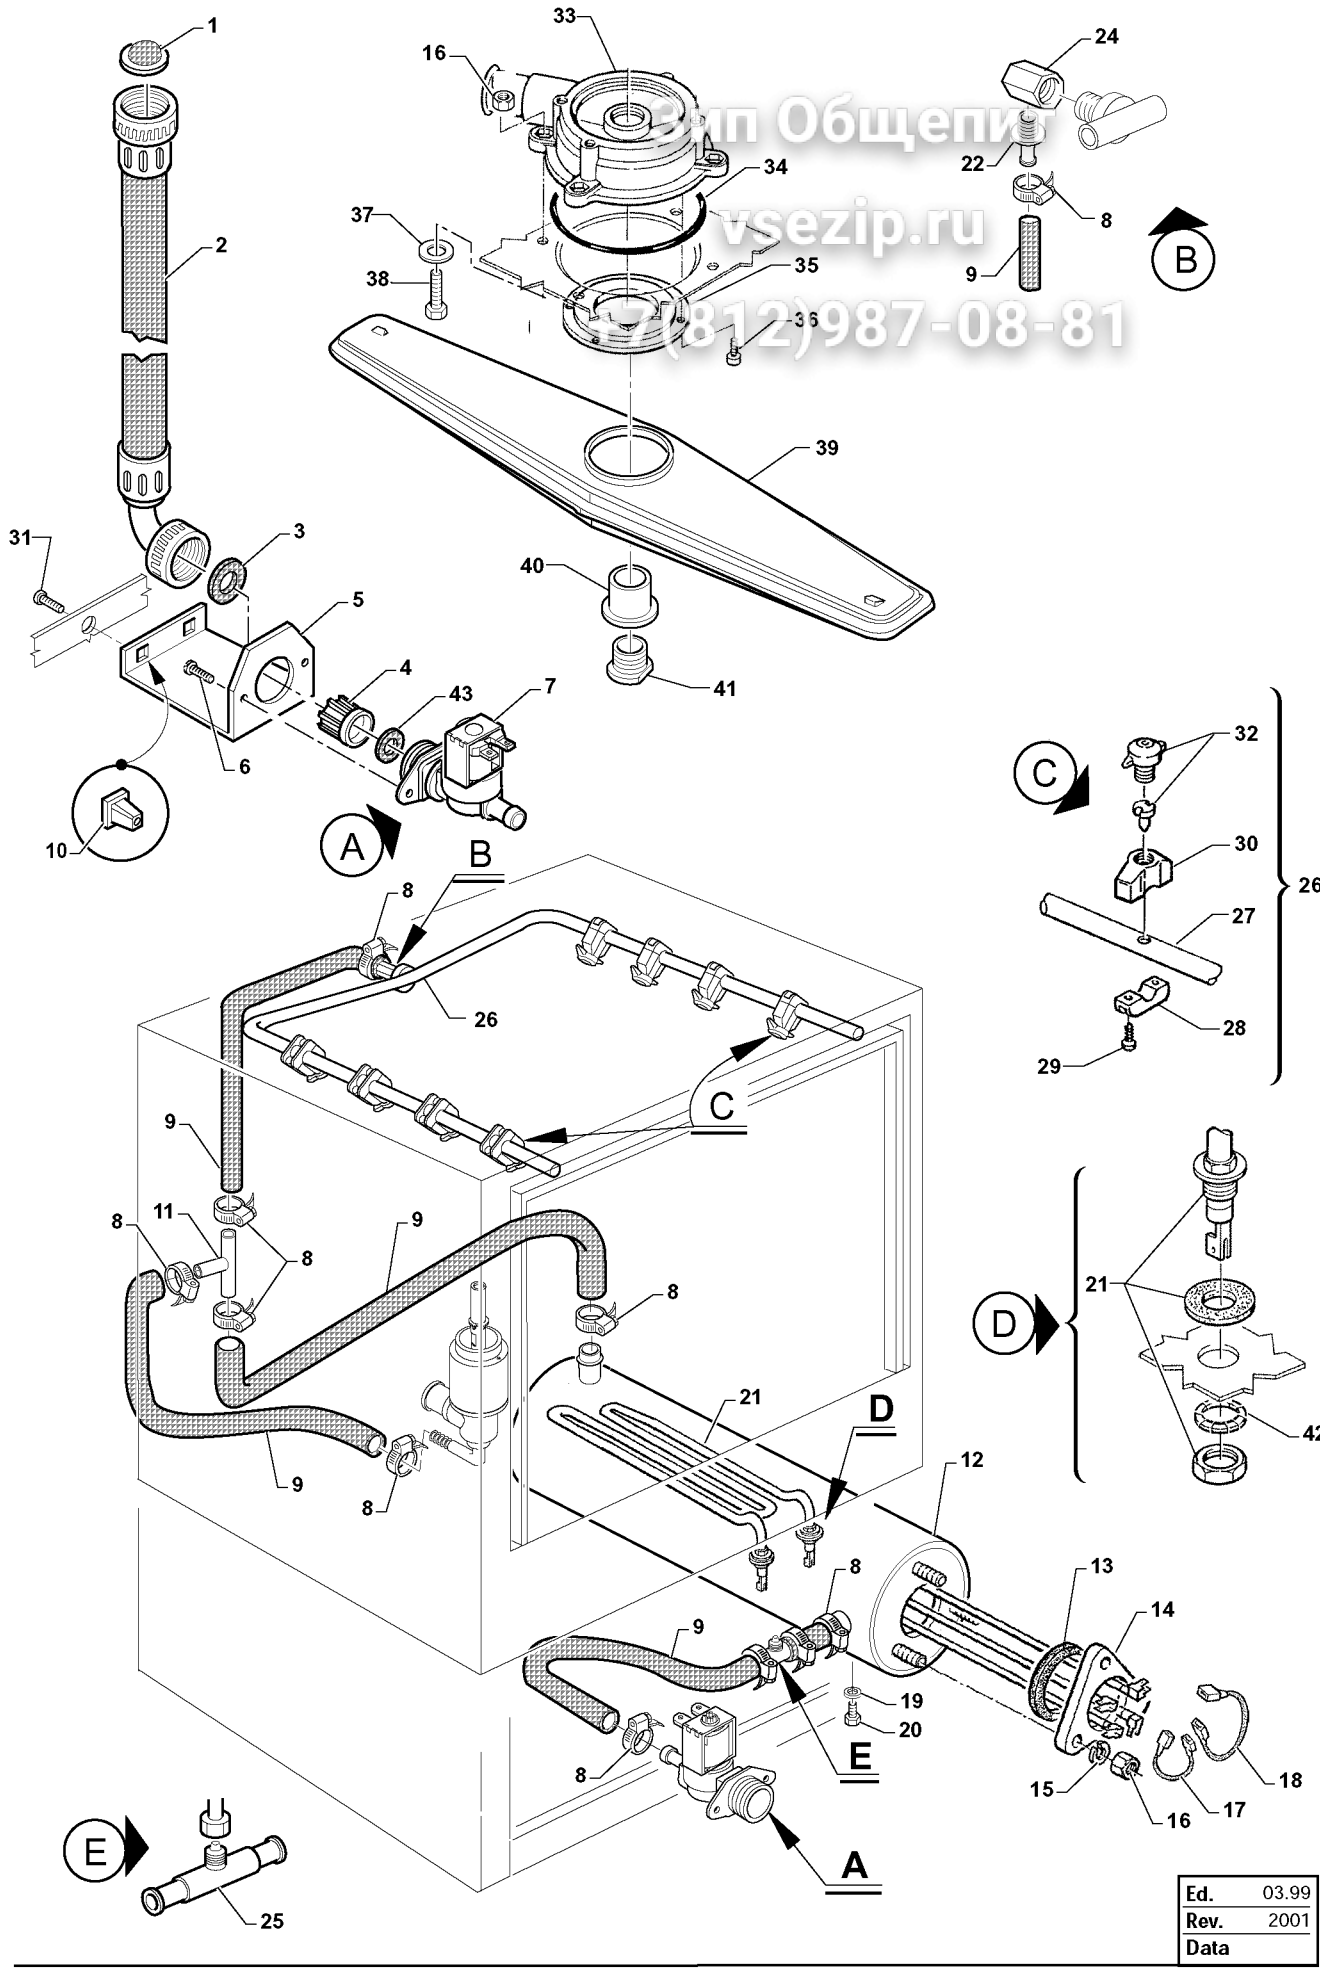

Всёzip.ru
7(812)987-08-81