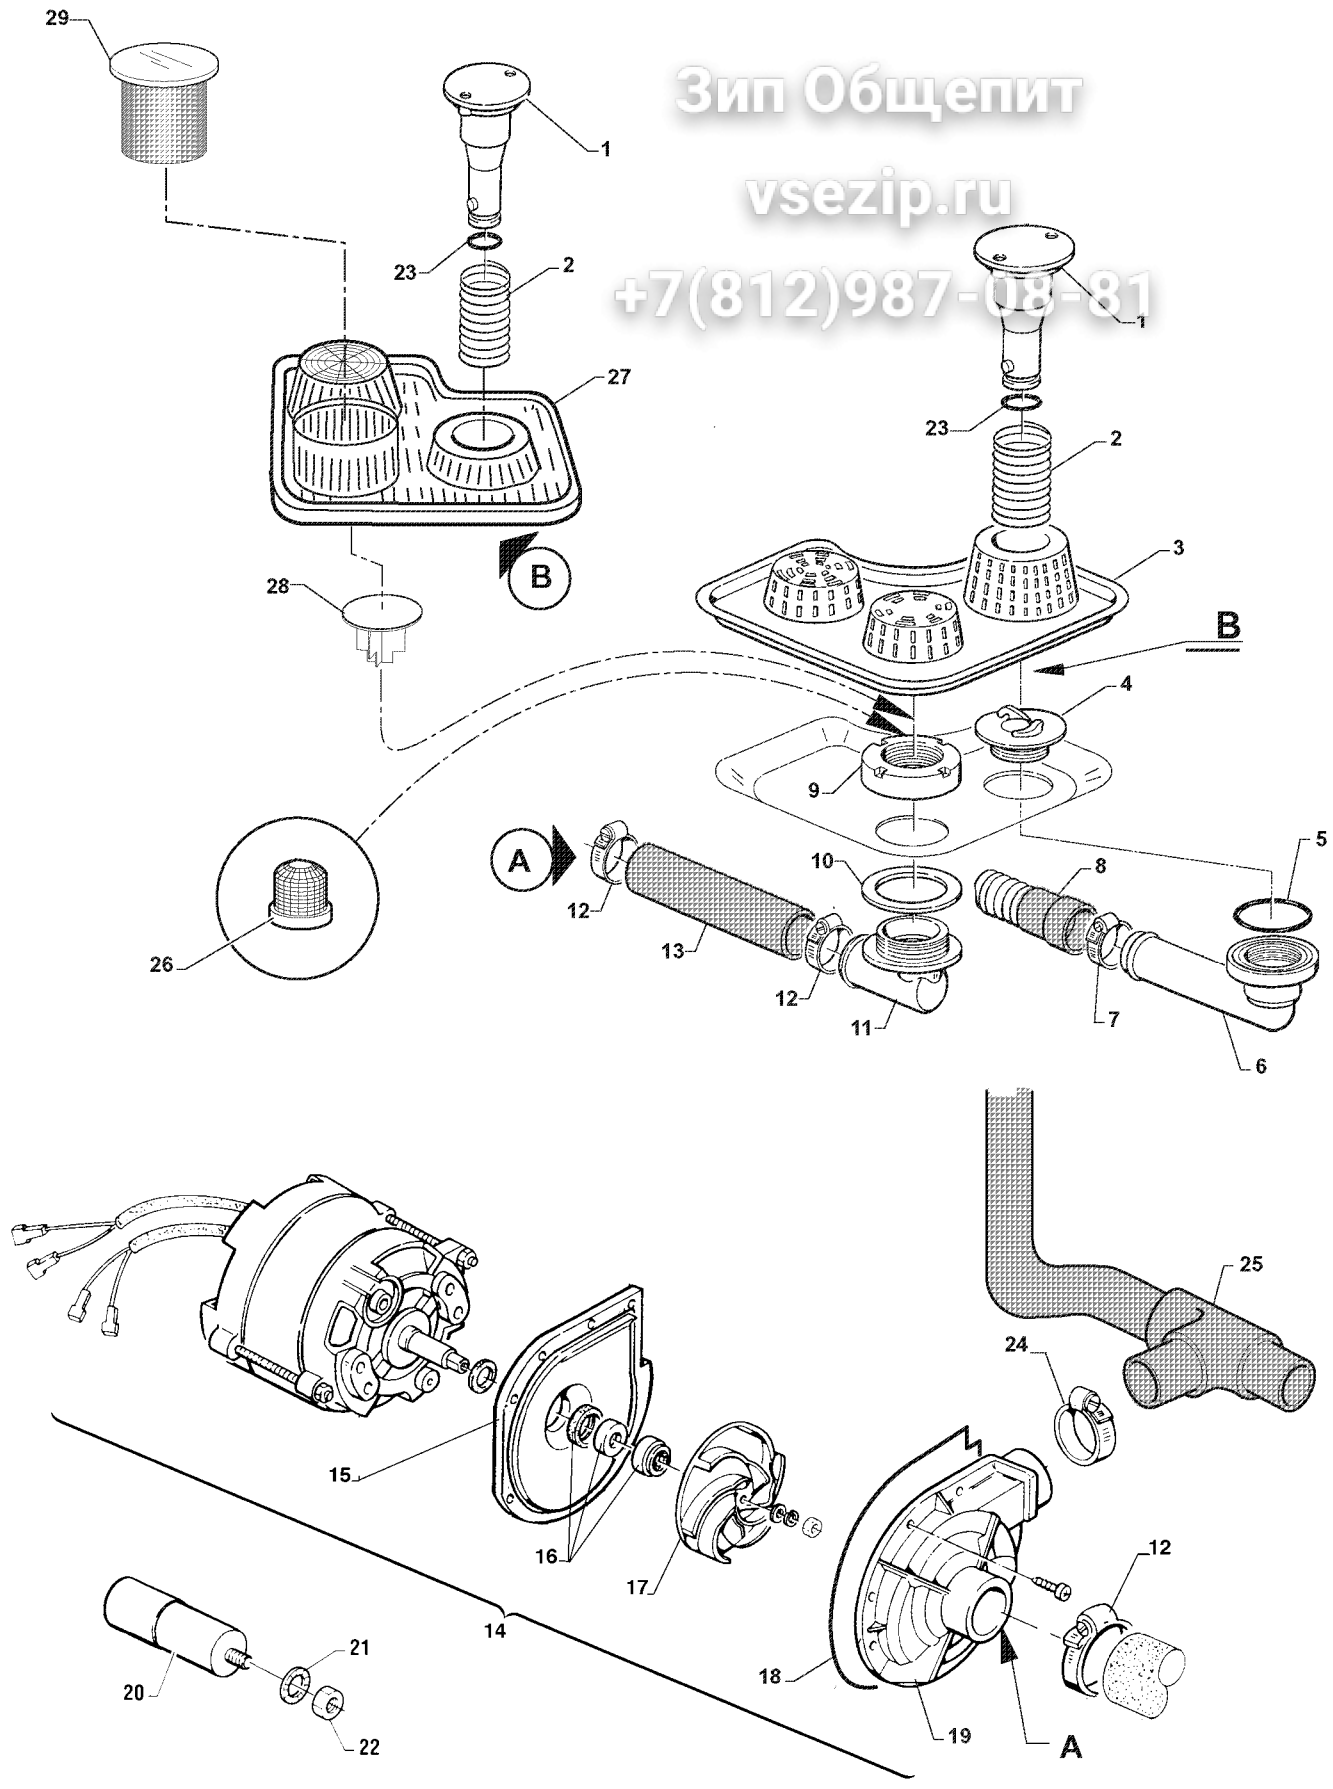

Зип Общепит

vsezip.ru

+7(812)987-08-81

Ed.	03.99
Rev.	2001
Data