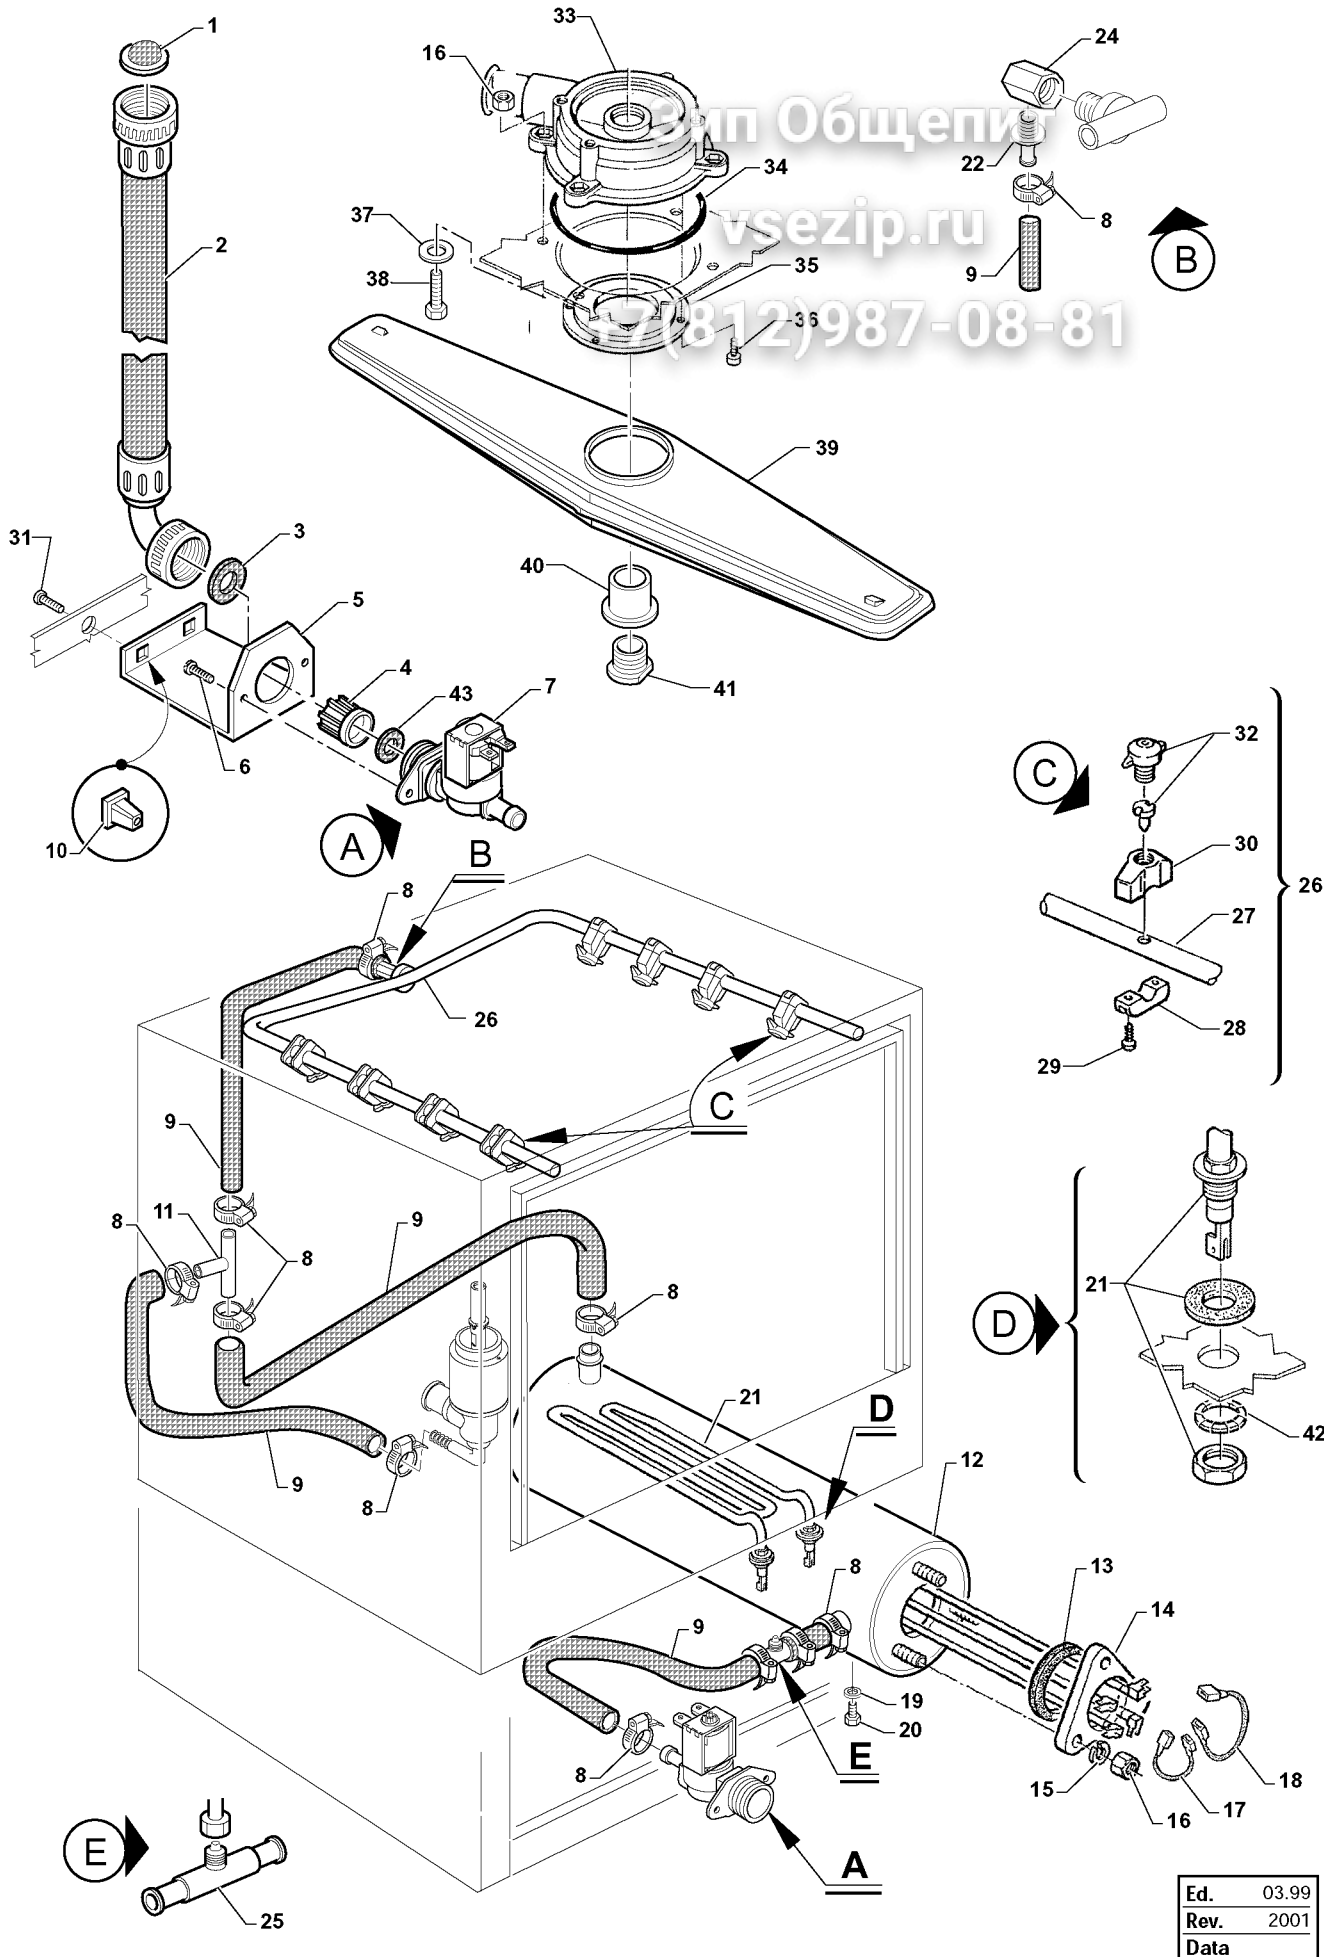

Общество
vsezip.ru
(812) 987-08-81