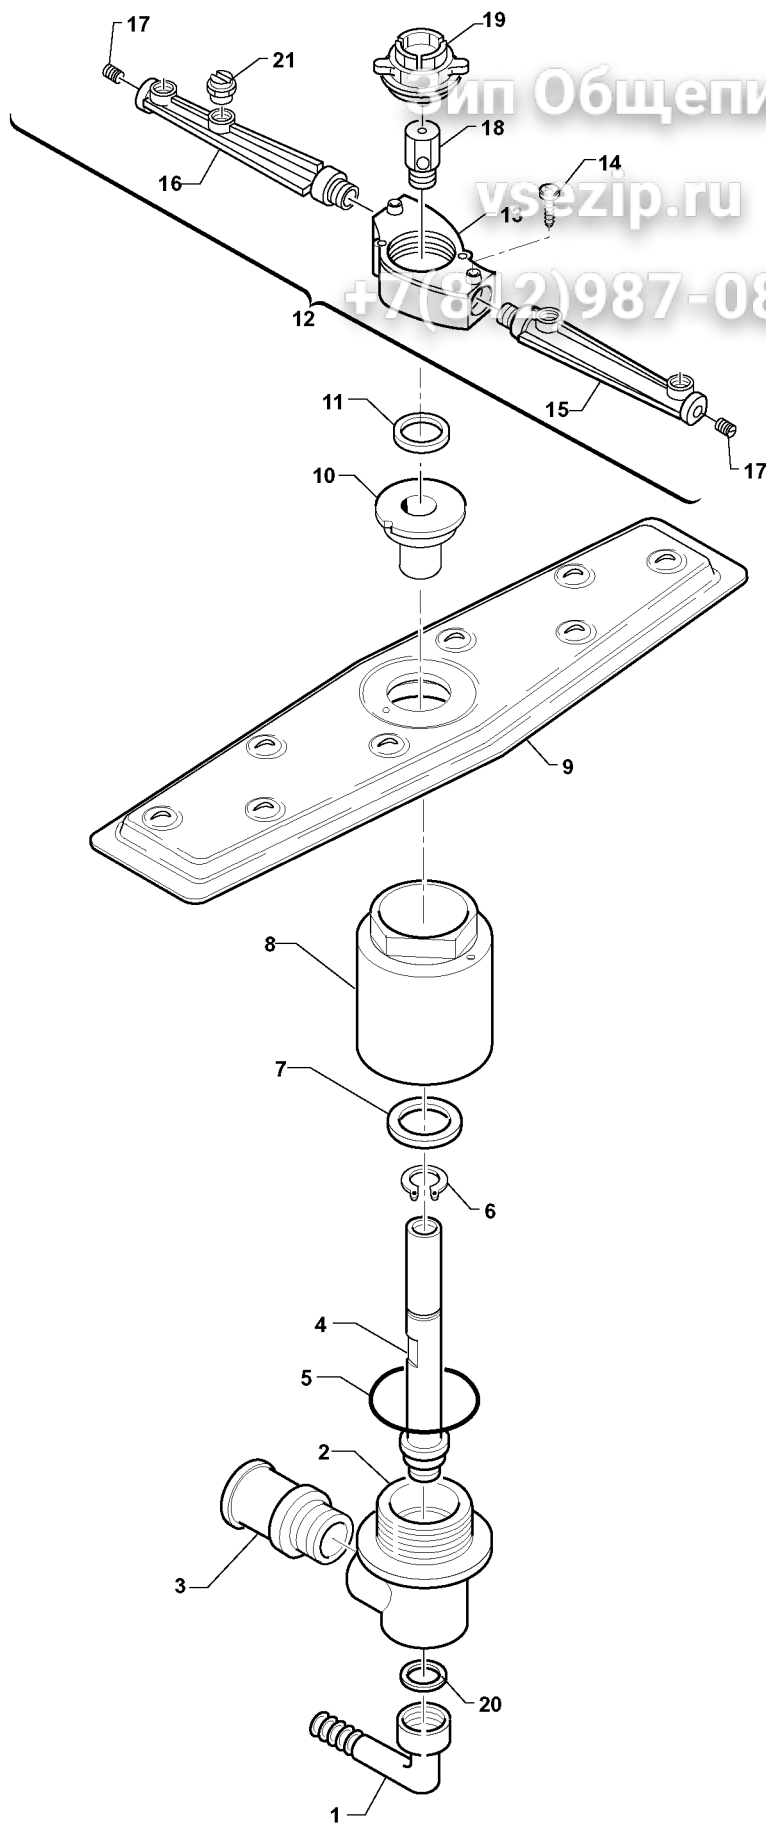

Фип Общепит
vsezip.ru
+7(812)987-08-81

Ed.	03.99
Rev.	2001
Data