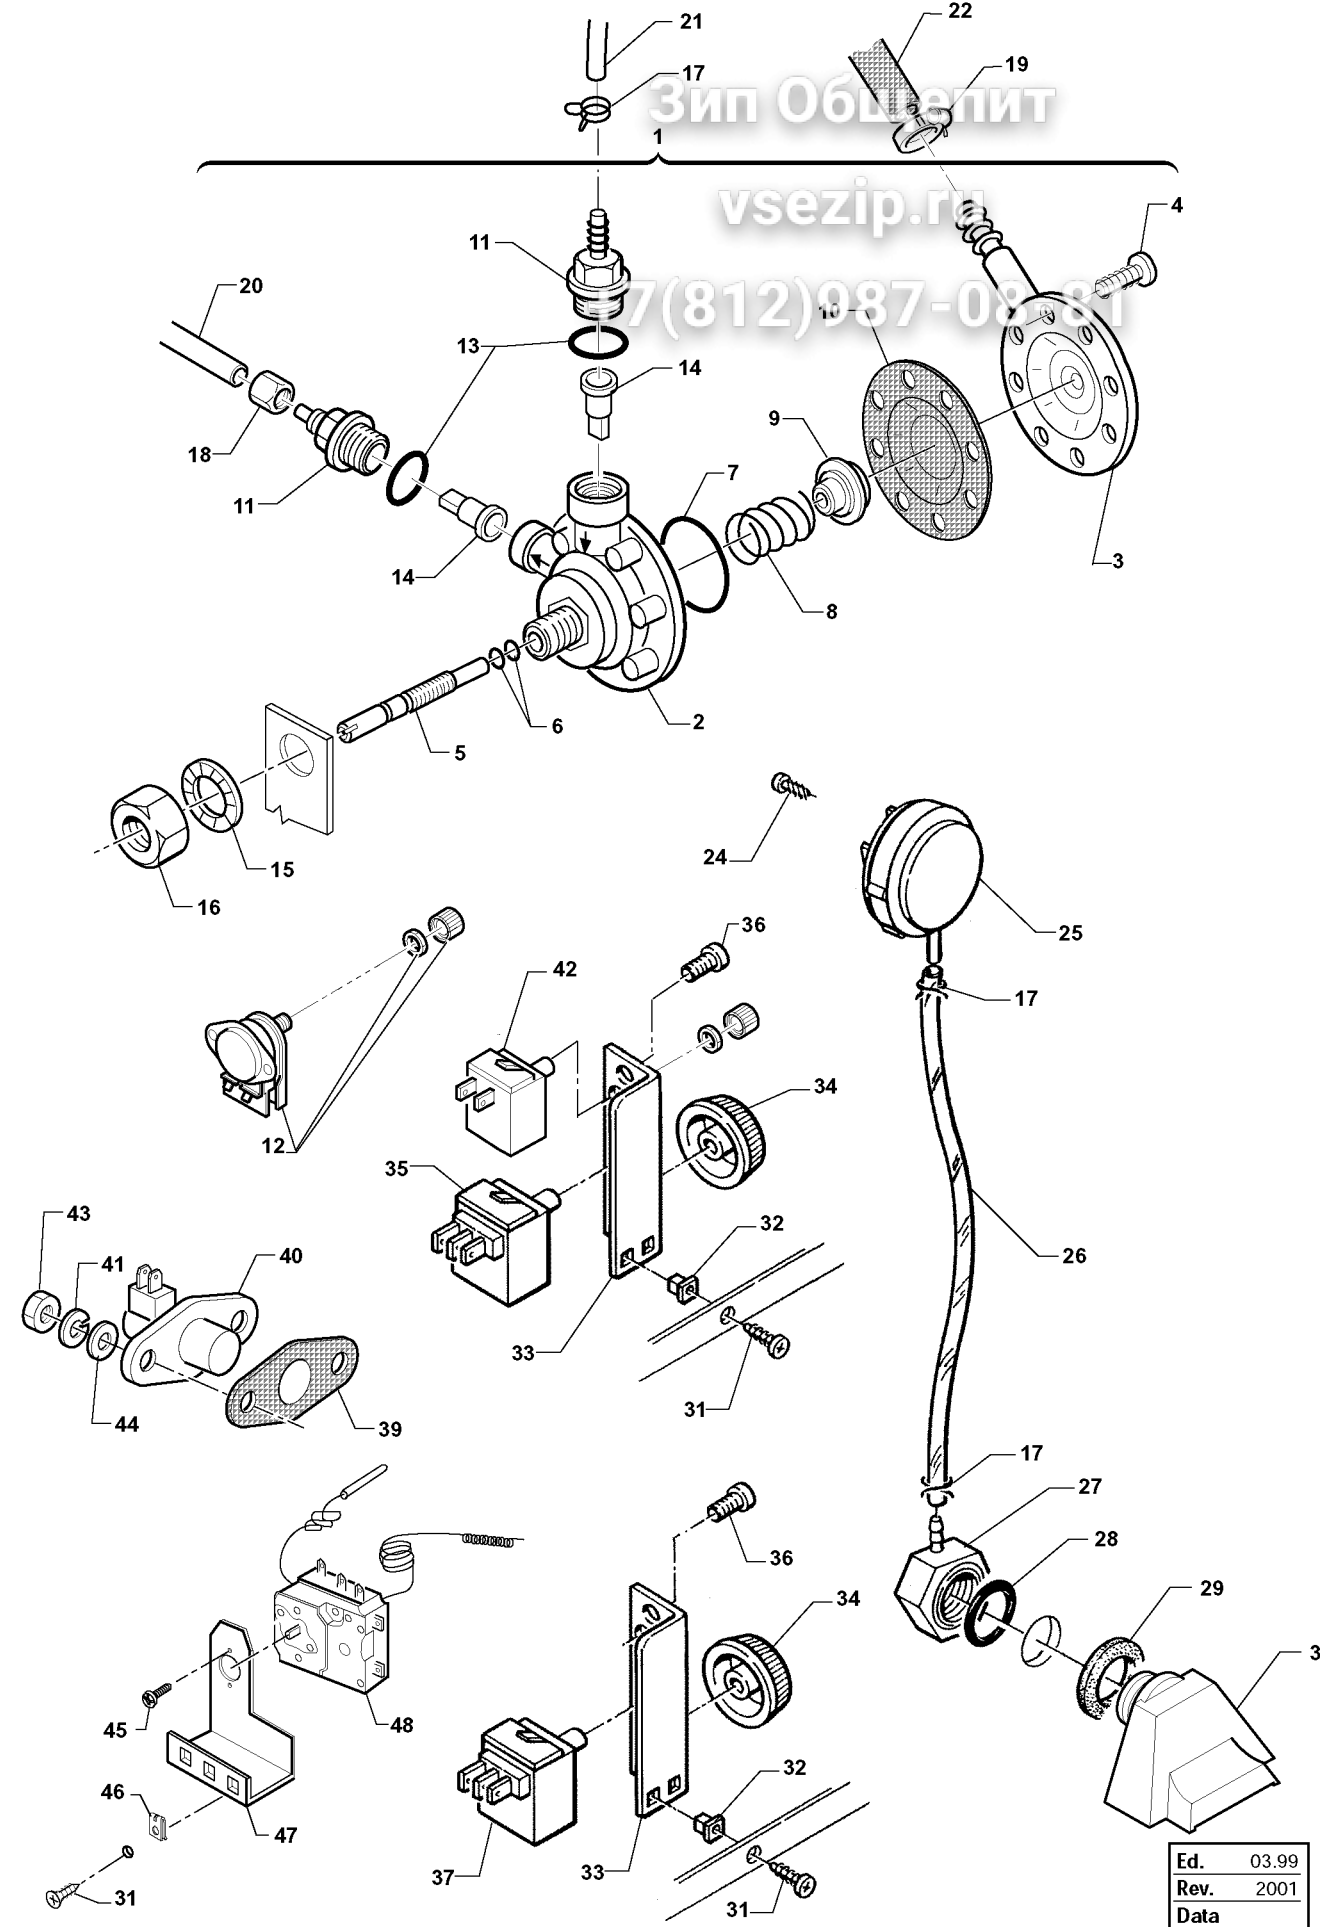

+7(812)987-08-81

Ed.	03.99
Rev.	2001
Data	

Ed.	03.99
Rev.	2001
Data	

Seite	Pos	Kredtor Artikel Nr.	IT	GB
002	001	33589	GUIDA CESTELLO SX 53/60 BRILL	RACK GUIDE, LEFT 53/60
002	002	33588	GUIDA CESTELLO DX 53/60 BRILL	RACK GUIDE RIGHT 53/60
002	003	26751	VITE 1/2 TONDA TC 6 X 12	SCREW 1/2 FLAT ROUND HD 6 X 12
002	004	18069	FERMO BRACCETTO PORTELLO	STOPPER DOOR STAY
002	005	28699	VITE TC 4 X 10	CHEESE-HD SCREW TC 4 X 10
002	006	18934	BRACCETTO PORTELLO SX 43/53	DOOR STAY SX 43/53
002	007	18935	BRACCETTO PORTELLO DX 43/53	DOOR STAY DX 43/53
002	008	18342	BOCCOLA SNODO BRACCETTI	BUSH FOR DOOR HINGE
002	009	30007	GOMMINO BRACCETTO PORTELLO	RUBBER FOR DOOR STAY
002	010	18145	FERMA CESTELLO MM.25	RACK STOPPER MM.25
002	011	22173	PORTELLO TAMB. 53 L503xH354	DOOR ASSEMBLY CPL 53 L503xH354
002	011	34676/R	PORTEL.TAMB.C/STS53 L500xH373	DOOR ASSEMBLY CPL C/STS 53 L500xH373
002	012	33557	PANNELLO CONTROP. STS/APS/C 53	INNER DOOR PANEL STS/APS/C 53
002	012	34576	PANNELLO CONTROP. APS/STS/C 53	INNER DOOR PANEL APS/STS /C 53
002	013	34575	INVOLUCRO PORTEL. APS/STS/C 53	DOOR CASING, APS/STS C 53
002	013	18900	PORTELLO STS/APS/C 53	DOOR STS/APS/C 53
002	014	33277	VITE AUTOF. TSP 2,9 X 9,5	SELF-TAPPING SCREW TSP 2,9 X 9,5
002	015	32969	MAGNETE X CONTATTO M350 AP	MAGNET FOR CONTACT M350 AP
002	016	15995	BUSSOLA FISS. MANIGLIA STS	BUSH SPRING FIX. HANDLE STS
002	017	18828	MANIGLIA X PORT. STS/APS/C 53	HANDLE FOR DOOR STS/APS/C 53
002	018	25708	VITE TE M 5 X 10 INOX	SCREW HEX.HD M 5 X 10 SS
002	019	26691	VITE TS M 4 X 8	SCREW TS M 4 X 8
002	020	33336	SCROCCHETTO A ROTELLA	ROLLER DOOR LATCH
002	021	25293	TAPPINO IN GOMMA DIAM. 10	PLUG RUBBER DIAM. 10
002	022	25700	VITE TC 4 X 8 CON ZIGRINATURA	SCREW CHEESE-H. 4 X 8 KNURLED
002	023	33179	DADO IN GABBIETTA 4MA	ENCLOSED NUT 4MA
002	024	29594	DADO CIECO 4 MA	NUT BLIND 4 MA
002	025	30438	MOLLA X PERNO E PORTA	SPRING FOR PIN AND DOOR
002	026	15568	PERNO MOBILE X PORTELLO	MOBILE DOWEL FOR DOOR
002	027	25744	RONDELLA PIANA DIAM.5	SPACER, FLAT, DIAM.5
002	028	25990	VITE TC 5X9 SPEC.X SNODO BR.P.	FLAT HD SCREW 5X9 SPEC. FOR ARM TOGGLE
002	029	25209	PIEDINI BASE ESAGONALE	FEET, HEXAG. BASE
002	030	33749	FISSACAVO PA 277	CABLE CLAMP PA 277
002	031	25032	TAPPO DI CHIUSURA	CATCH PLUG
002	032	25245	GUARNIZIONE OR 3281	GASKET OR 3281
002	033	25008	GHIERA CHIUSURA TAPPO VASCA	LOCK. NUT FOR TANK PLUG
002	034	26966	TAPPO CHIUSURA FORO 10 DET.	HOLE CLOSING PLUG
002	035	25266	GUARNIZIONE PIATTA 18 X 10 X 2	FLAT GASKET 18 X 10 X 2
002	036	27155	DADO IN PLASTICA 10 M	PLASTIC NUT10 M
002	037	25831	PIASTRINA X VITI AUTOF.LATI 7P	PLATE FOR SELFTHREAD. SCREW SIDES 7P
002	038	33710	TARGHETTA FRONTALINO C 53 D	NAMEPLATE, FRONT PANEL C 53 D
002	038	33709	TARGHETTA FRONTALINO C 53	NAMEPLATE, FRONT PANEL C 53
002	038	33246	TARGHETTA DOSATORE NEUTRA BLU	NAMEPLATE, DISPENS.NEUTR.BLUE
002	039	H331211	PIEDINO REGOL.INOX X F NAVE (ST-STEEL ADJUST.FOOT, SHIP VERSION
002	040	25791	DADO AUTOBLOCCANTE 5 MA BASSO	SELF-LOCKING NUT 5 MA LOWER SIDE
002	041	H160838	ANELLO PER PERNO PORTA	RING X DOOR PIN
002	042	H190619	FERMO TIRANTE PORTA +LF/FC+	DOOR CATCH +LF/FC+
002	043	H331461	PIASTRINA PER TIRAN. G65/BC	TIE ROD PLATE FOR G65/BC
002	044	34142	TIRANTE PER PORTELLO 43-53	ROD FOR DOOR 43-53
002	045	34143	PERNO PER TIRANTE PORTELLO	PIN FOR ROD DOOR
002	046	34470	ANGOLARE GOMMA LABIRINTO VASCA	RUBBER PROTECT.CORNER, TANK LABYR.
002	047	34015	TAPPO ESTREMITA'MANIGLIA SX	PLUG END HANDLE, LEFT
002	047	34016	TAPPO ESTREMITA'MANIGLIA DX	PLUG END HANDLE, RIGHT
002	048	H322644	GUIDA PORTACESTELLI PER BHC Ç	GUIDE FOR BASKETS, BHC
002	049	25775	DADO 6 MA	NUT 6 MA
002	050	35304	RONDELLA DENTELLATA DIAM.6	TOOTHED WASHER DIA.6
002	051	25745	RONDELLA PIANA DIAM.6	SPACER, FLAT, DIAM.6
002	052	25715	VITE TE M 6 X 16 INOX	SCREW HEX.HD M 6 X 16 SS
002	053	H160836	ANELLO X PERNO SP08(COD 34143)	RING X PIN SP08(COD 34143)
003	001	33717	TARGA COMANDI C 53	NAMEPLATE, CONTROLS C 53
003	002	32970	VITE TS 3 X 20 CROCE	BEVEL, CROSS-SLOT HD. SCREW TS 3 X 20
003	003	30347	TIMER P26/2-3CR-120"-220V	TIMER P26/2-3CR-120"-220V
003	004	31324	FILTRO ANTIDISTURBO TIPO 5001	NOISE FILTER, TYPE 5001
003	005	33324	RELE'JA 1CIM-220 VAC-DARE34312	RELAY, JA 1CIM-220 VAC-DARE34312
003	005	34312	RELE'T.A2S FA 16A 230V	T.RELAY A2S FA 16A 230V
003	006	33188	SENSORE MAGNETICO	MAGNETIC SENSOR
003	007	31828	RONDELLA DENTEL.E. DIAM.3	DENTED ROUND SPACER, EX 3