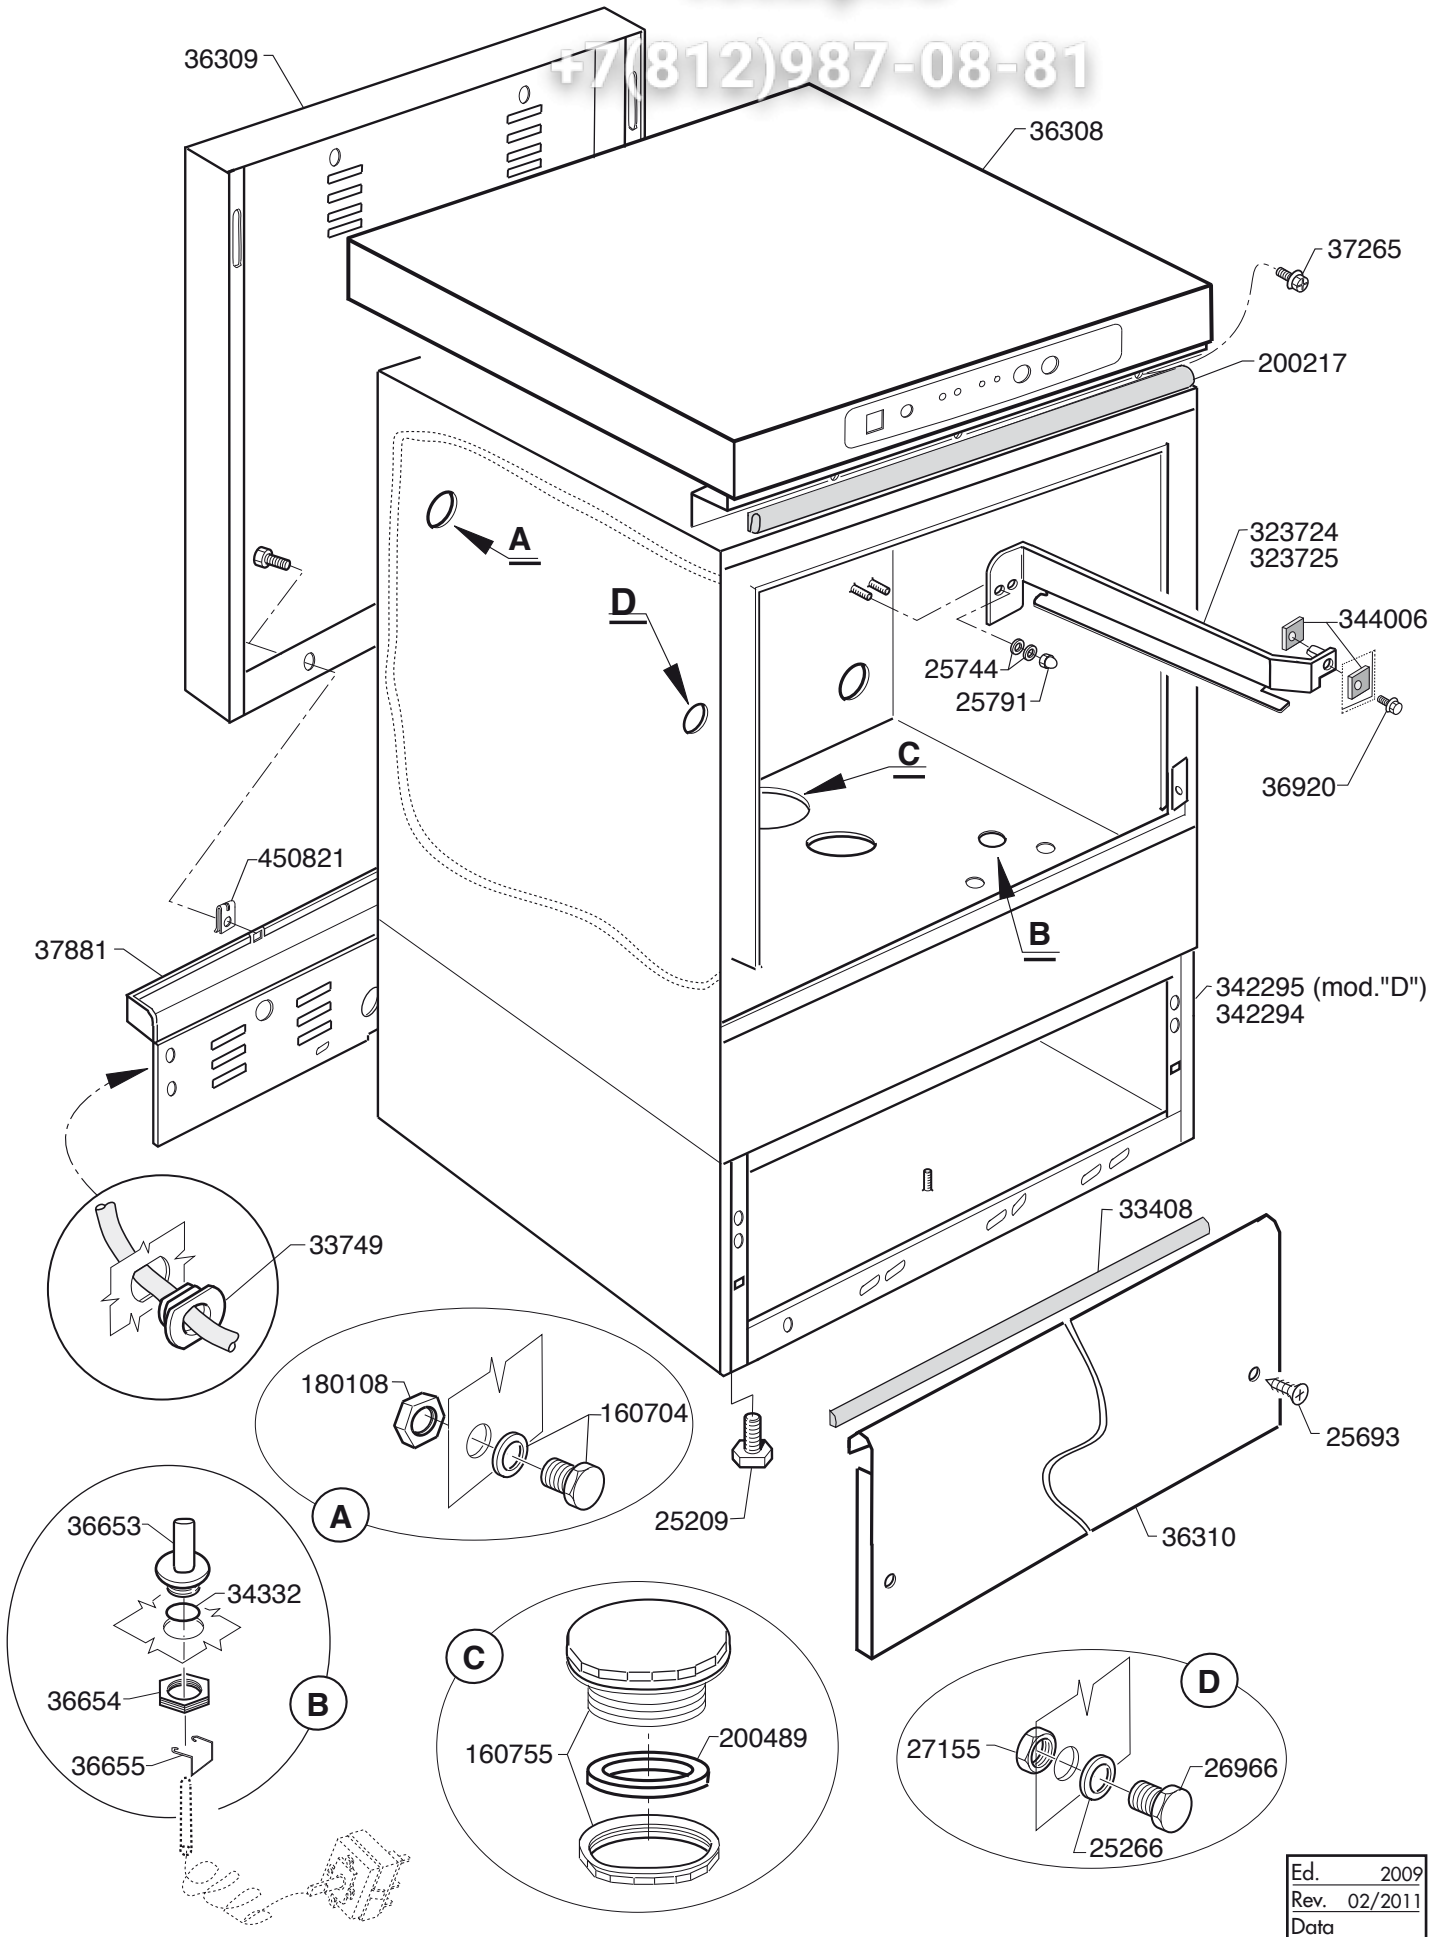

+7 (812)987-08-81