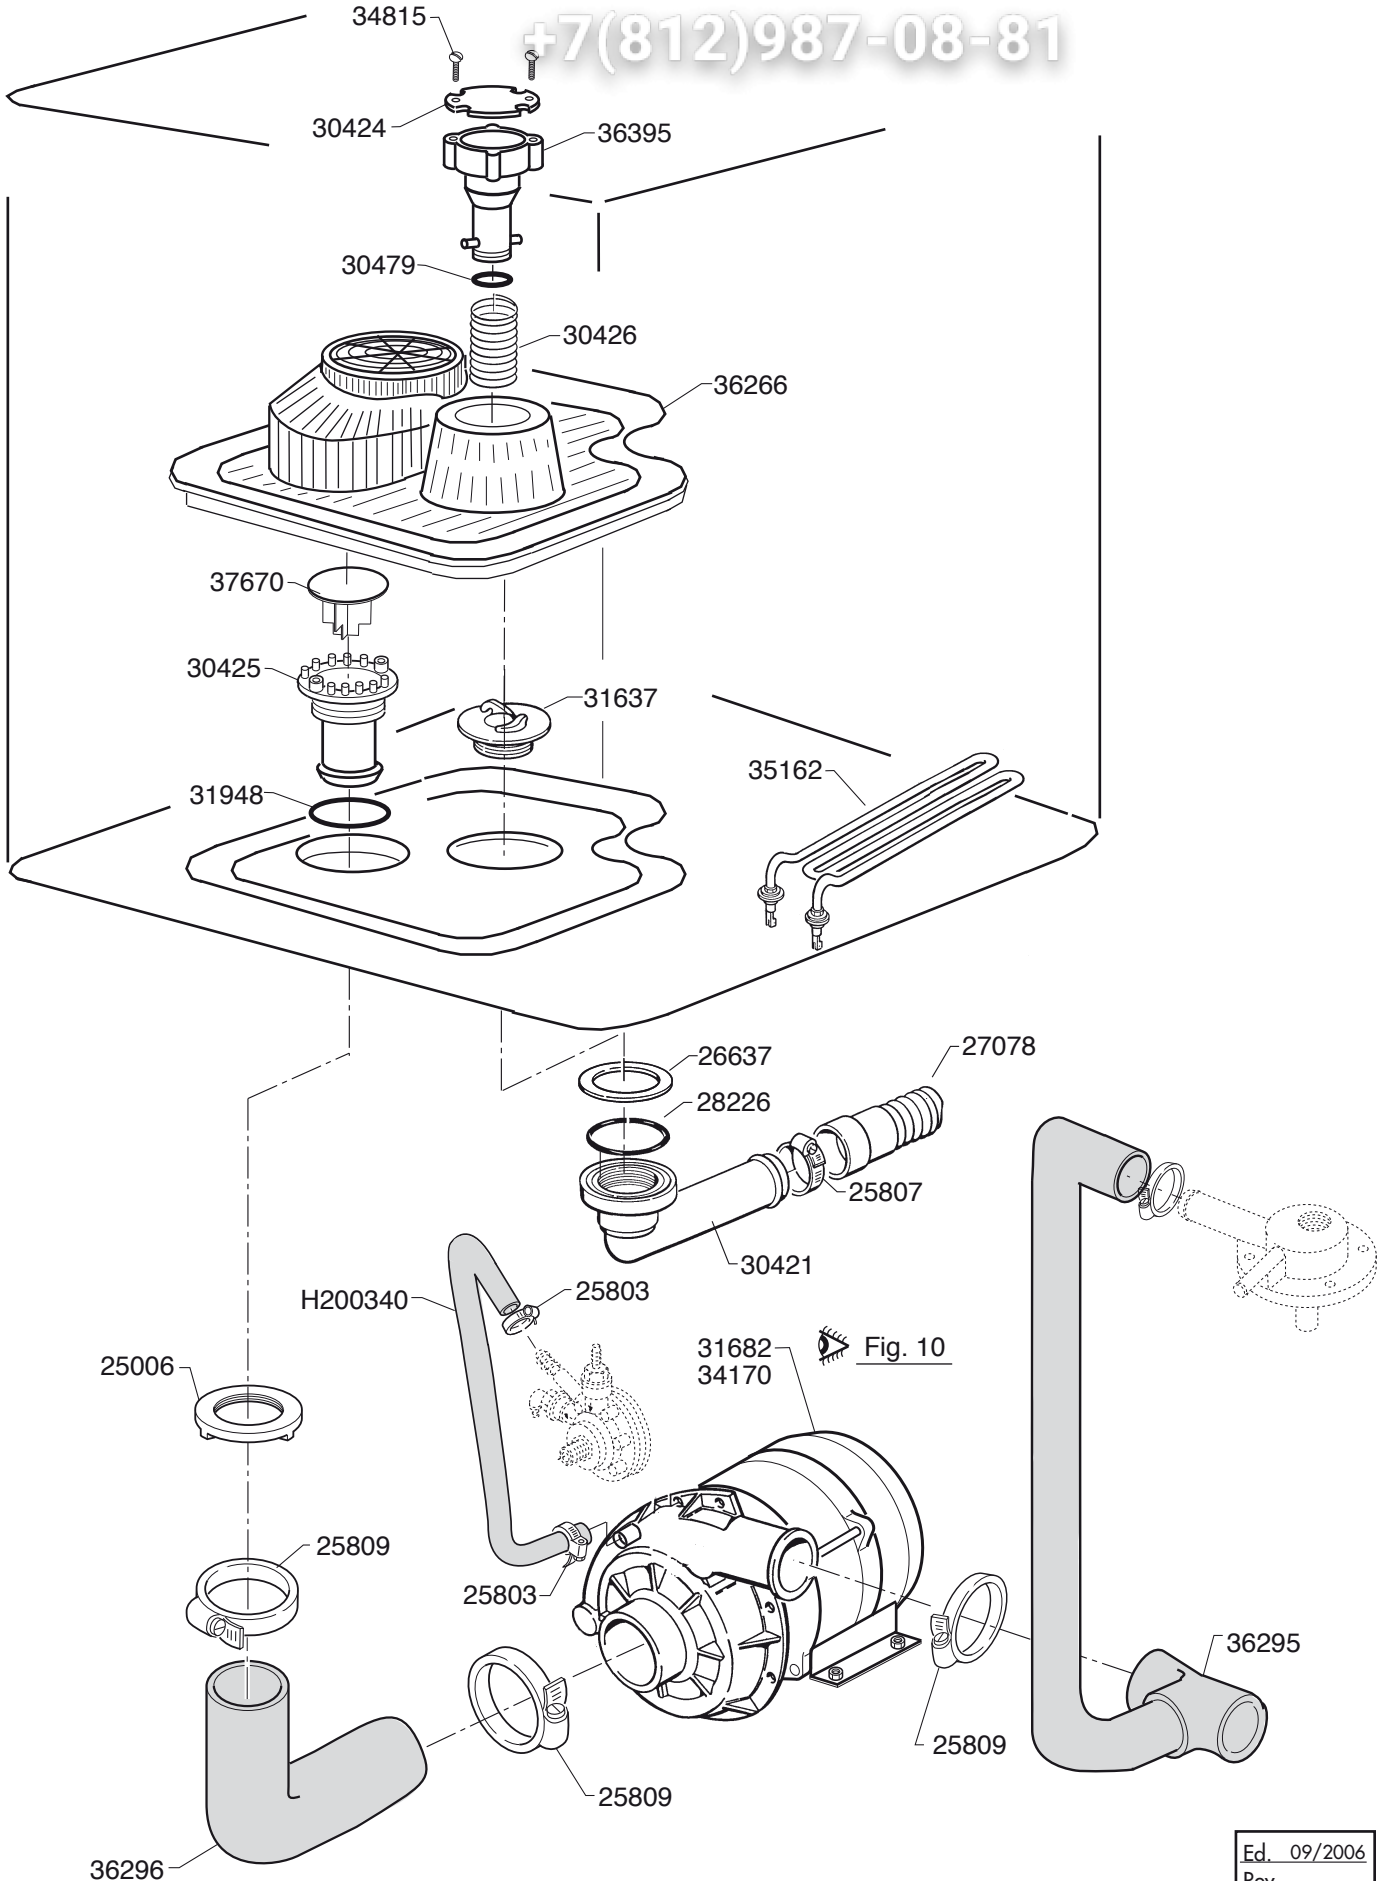

+7(812)987-08-81