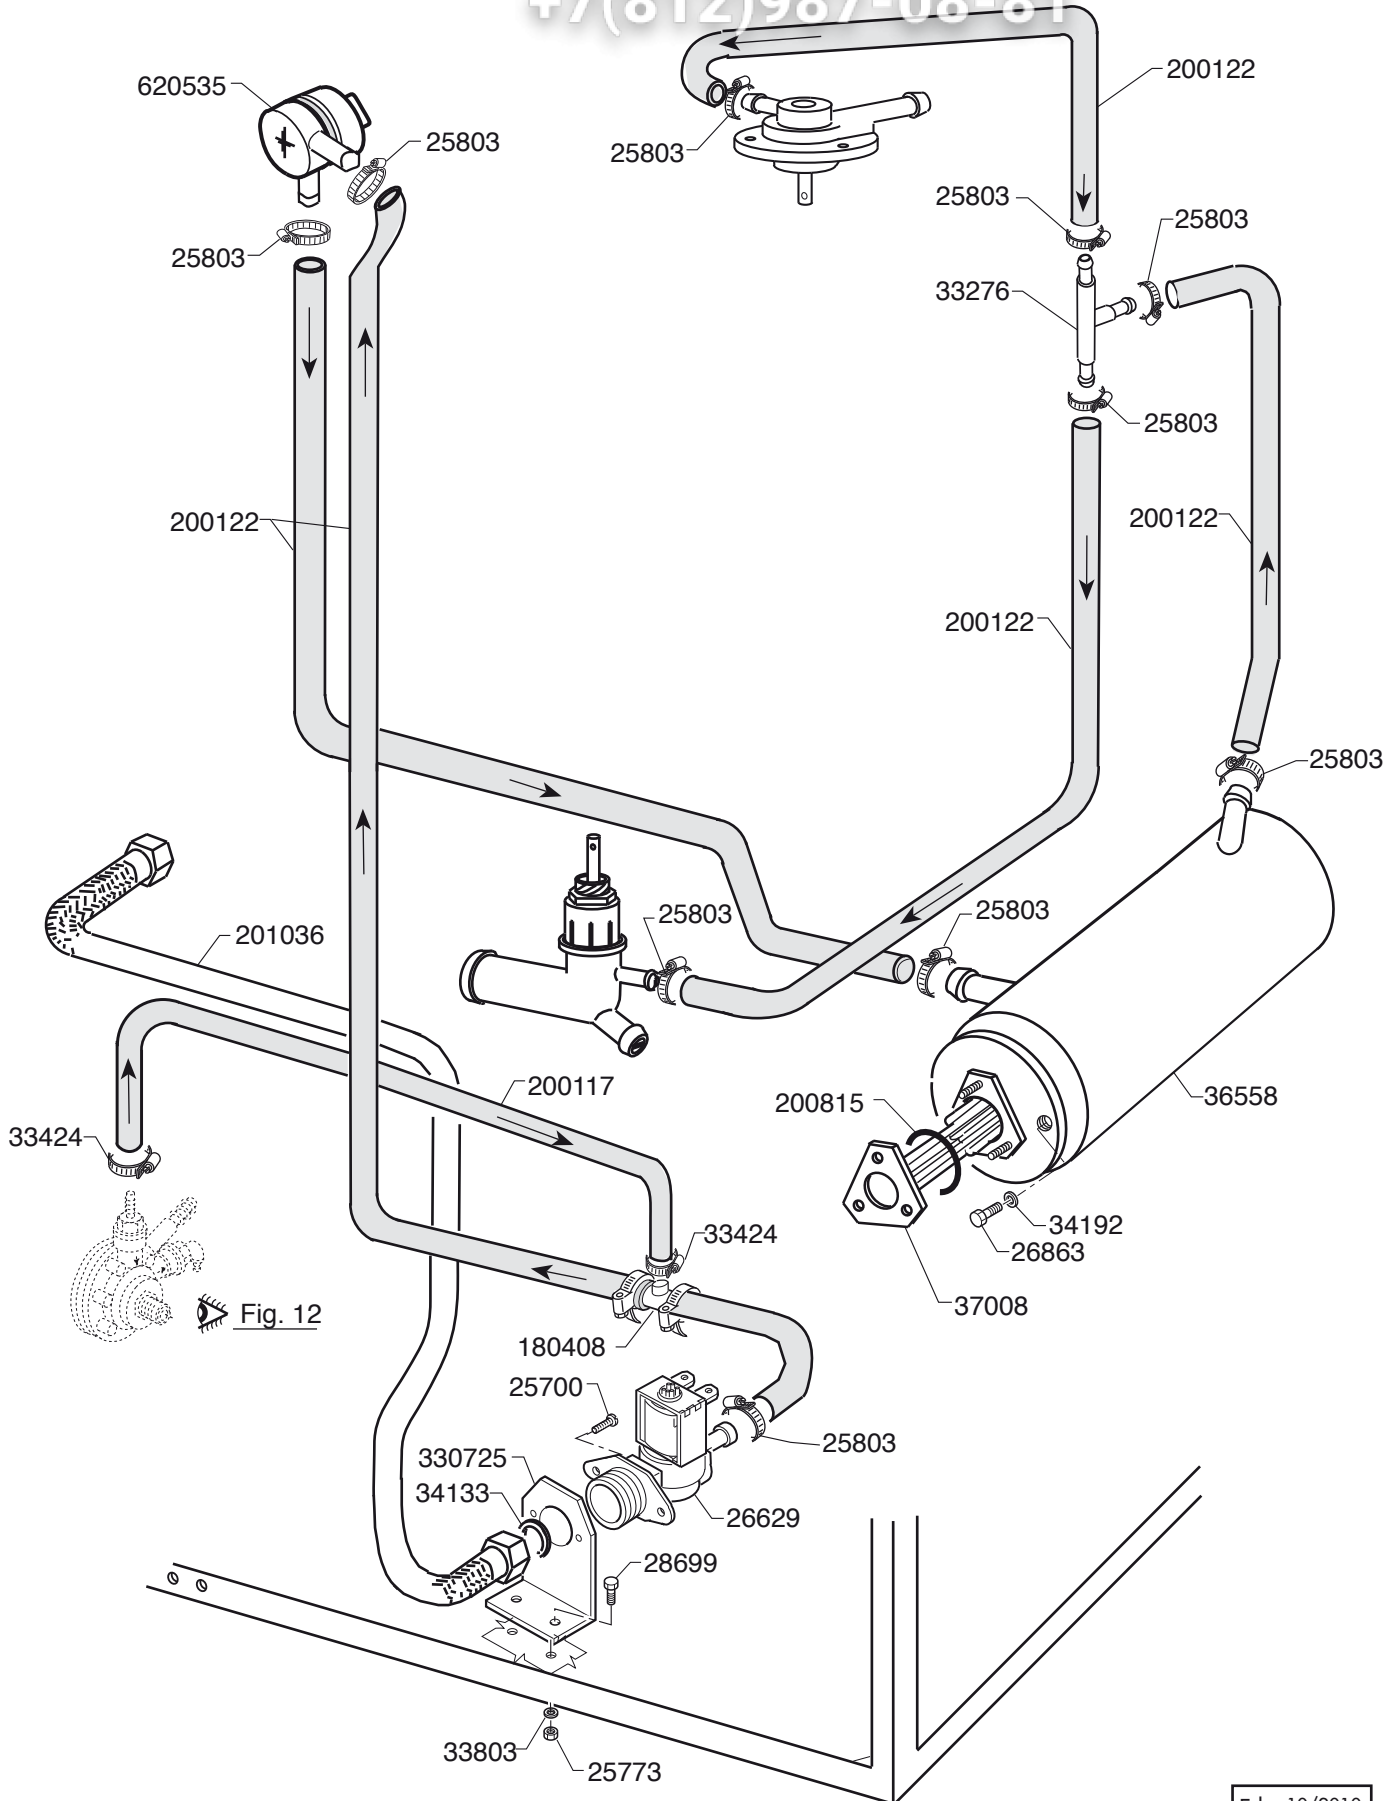

+7(812)987-08-81