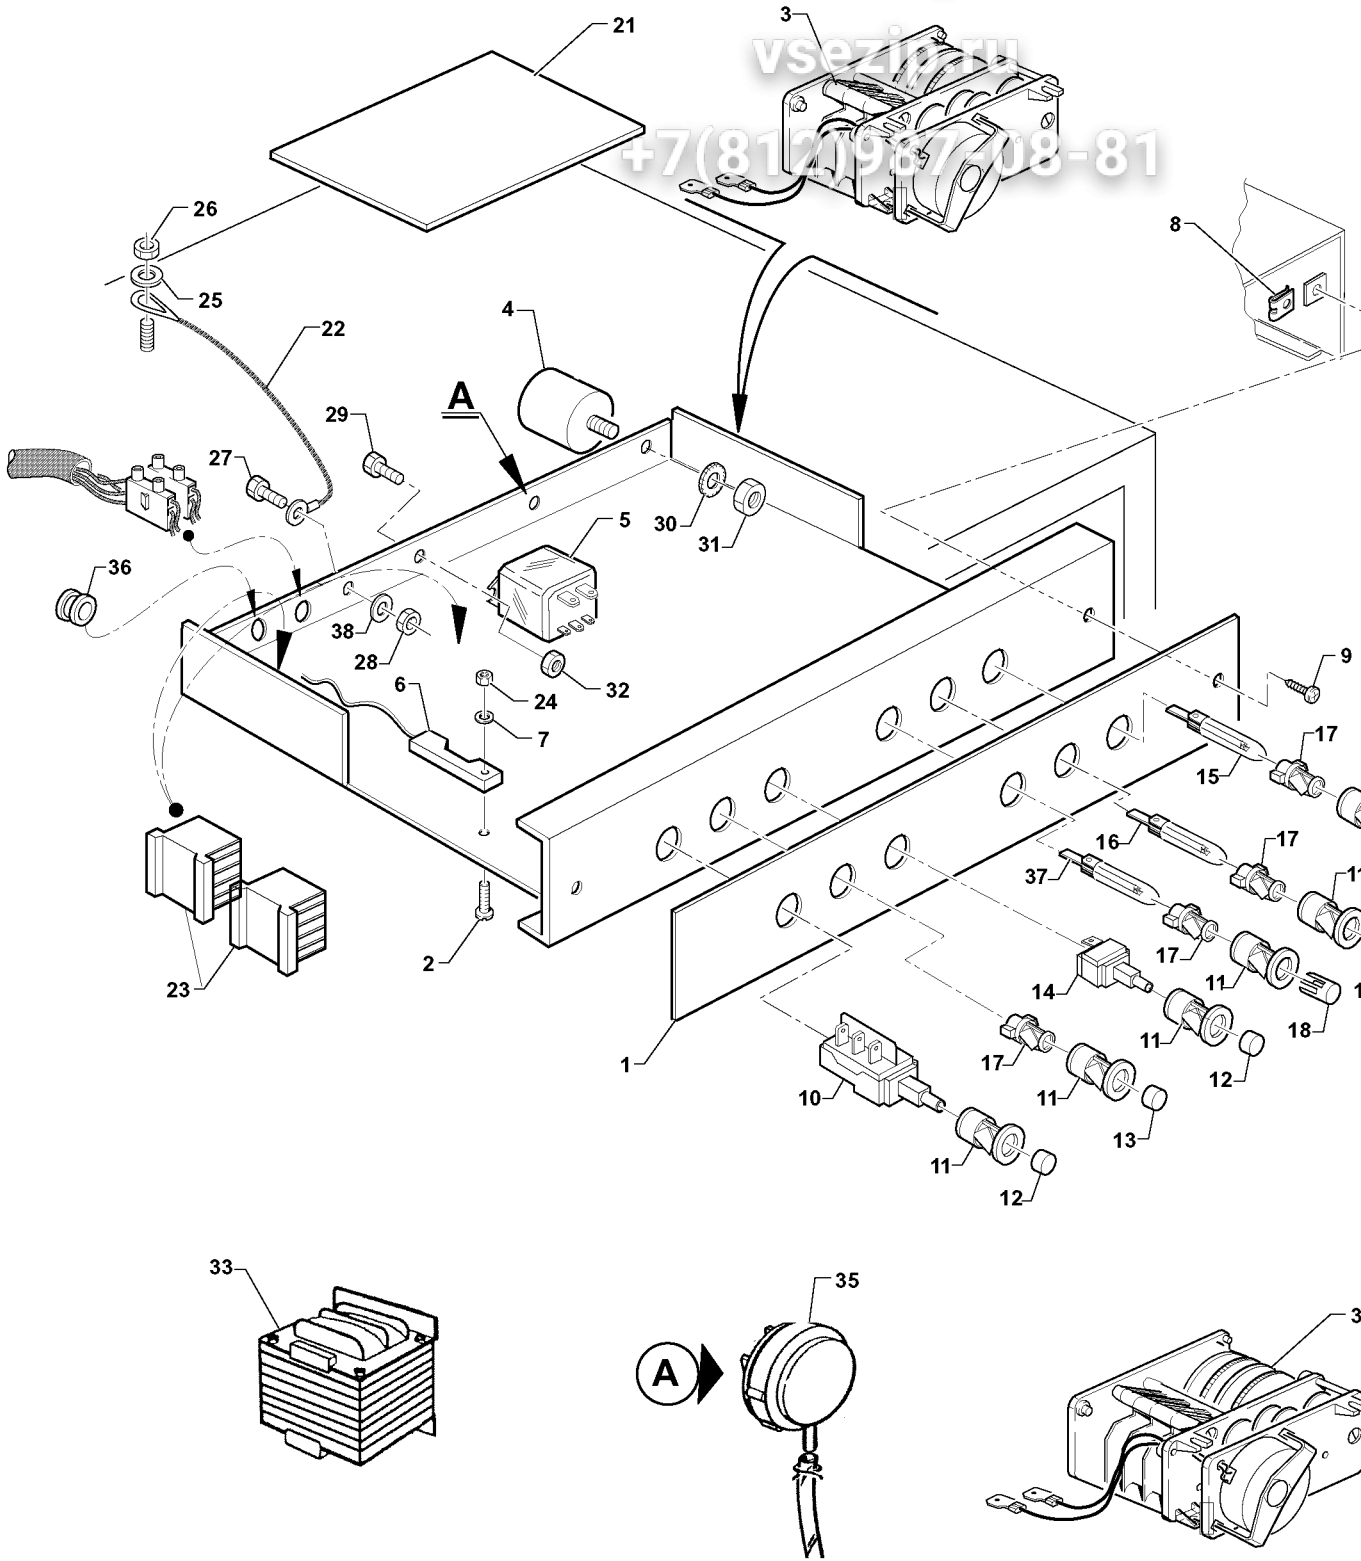

Зип Ощепит

vsezip.ru

+7(812)987-08-81

Ed.
Rev.
Data