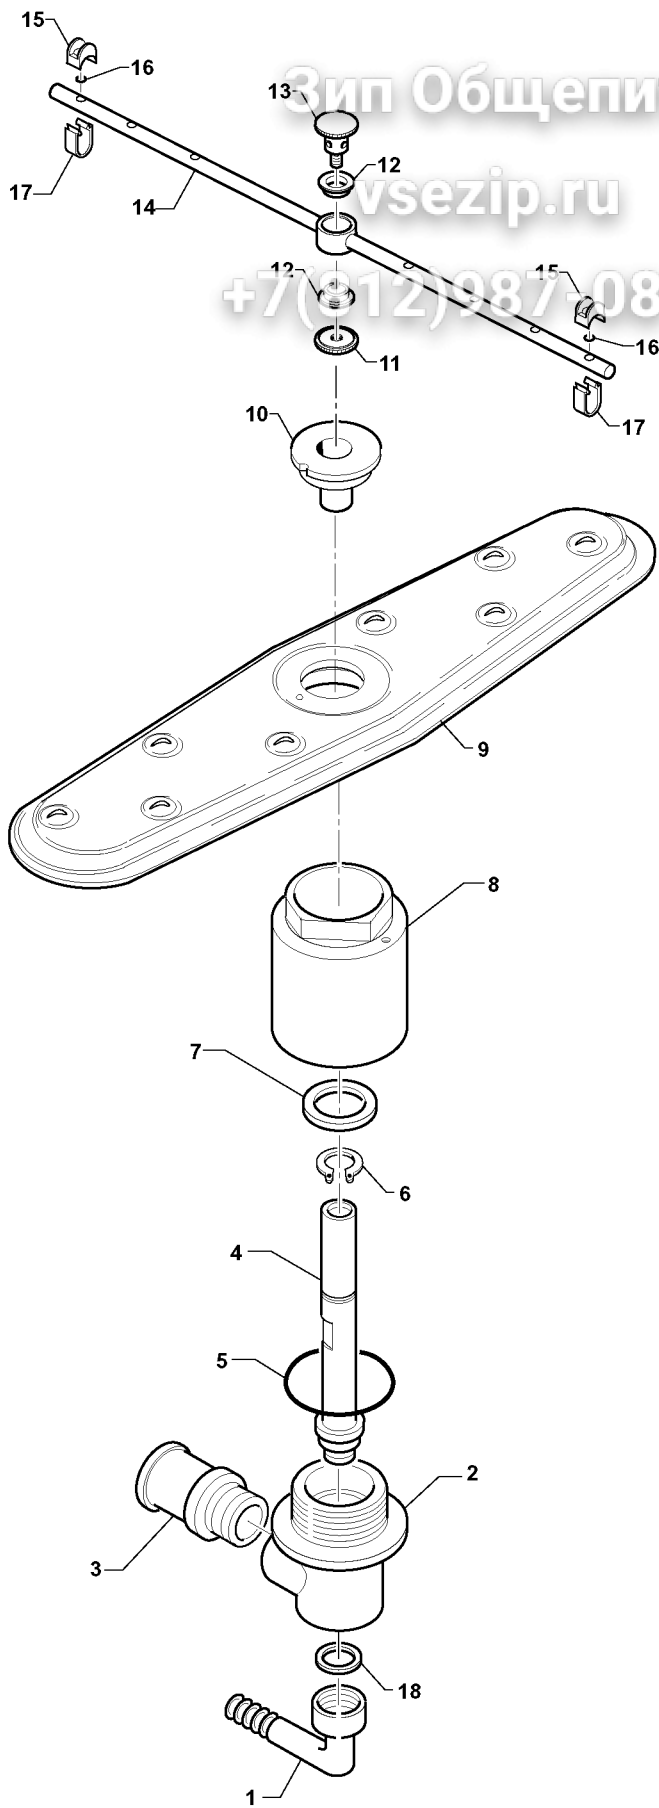

Зип Общепит
vsezip.ru
+7(912)987-08-81

Ed.	03.99
Rev.	2007
Data