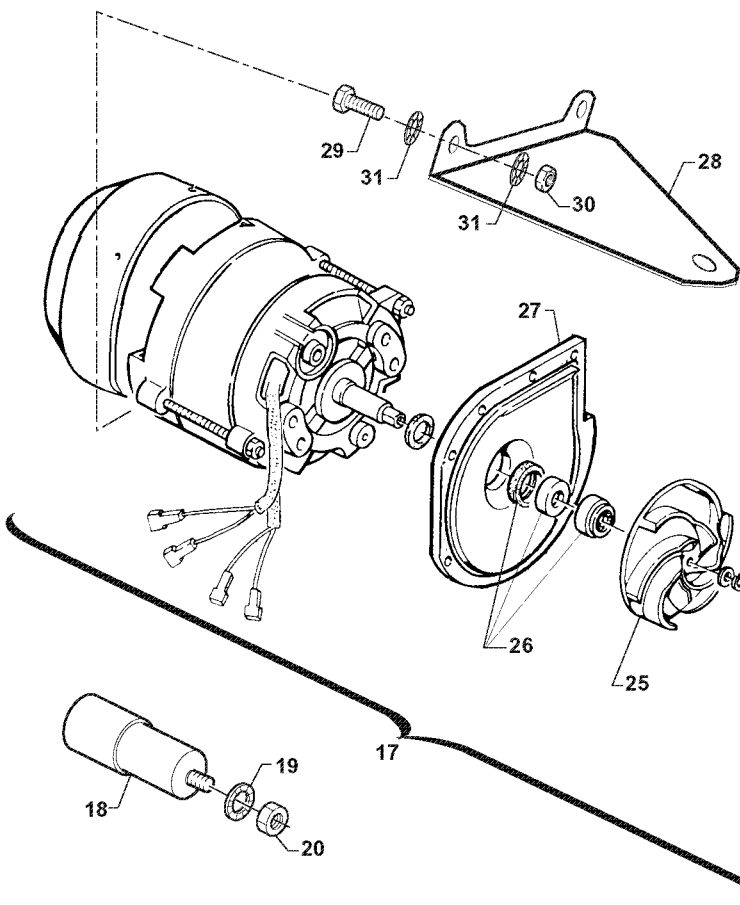

+7(812)987-08-81

Ed.	03.99
Rev.	2001
Data	

Зип Общелиг
vsezip.ru
+7(812)987-08-81

Ed.	11/2002
Rev.	
Data	

Ed.	03.99
Rev.	2001
Data	

Seite	Pos	Kredtor Artikel Nr.	IT	GB
002	001	33589	GUIDA CESTELLO SX 53/60 BRILL	RACK GUIDE, LEFT 53/60
002	002	33588	GUIDA CESTELLO DX 53/60 BRILL	RACK GUIDE RIGHT 53/60
002	003	26751	VITE 1/2 TONDA TC 6 X 12	SCREW 1/2 FLAT ROUND HD 6 X 12
002	004	18069	FERMO BRACCETTO PORTELLO	STOPPER DOOR STAY
002	005	28699	VITE TC 4 X 10	CHEESE-HD SCREW TC 4 X 10
002	006	18936	BRACCETTO PORTELLO SX STS 60	DOOR STAY SX STS 60
002	007	18937	BRACCETTO PORTELLO DX STS 60	DOOR STAY DX STS 60
002	008	18342	BOCCOLA SNODO BRACCETTI	BUSH FOR DOOR HINGE
002	009	30007	GOMMINO BRACCETTO PORTELLO	RUBBER FOR DOOR STAY
002	010	18145	FERMA CESTELLO MM.25	RACK STOPPER MM.25
002	011	22165	PORTELLO TAMB. 60 L572xH404	DOOR ASSEMBLY CPL 60 L572xH404
002	011	34665/R	PORTEL.TAMB.C/STS60 L570xH423	DOOR ASSEMBLY CPL C/STS 60 L570xH423
002	012	34549	PANNELLO CONTROP. APS/STS/C 60	INNER DOOR PANEL C 43 ALTA
002	012	33570	PANNELLO CONTROP. STS/APS/C 60	INNER DOOR PANEL STS/APS/C 60
002	013	34548	INVOLUCRO PORTA APS/STS/C60/98	DOOR CASING, APS/STS/C60/98
002	013	18901	PORTELLO TAMB.CPL STS/APS/C 60	DOOR STS/APS/C 60
002	014	33277	VITE AUTOF. TSP 2,9 X 9,5	SELF-TAPPING SCREW TSP 2,9 X 9,5
002	015	32969	MAGNETE X CONTATTO M350 AP	MAGNET FOR CONTACT M350 AP
002	016	15995	BUSSOLA FISS. MANIGLIA STS	BUSH SPRING FIX. HANDLE STS
002	017	18829	MANIGLIA X PORT. STS/APS/C 60	HANDLE FOR DOOR STS/APS/C 60
002	018	25708	VITE TE M 5 X 10 INOX	SCREW HEX.HD M 5 X 10 SS
002	019	26691	VITE TS M 4 X 8	SCREW TS M 4 X 8
002	020	33336	SCROCCHETTO A ROTELLA	ROLLER DOOR LATCH
002	021	25293	TAPPINO IN GOMMA DIAM. 10	PLUG RUBBER DIAM. 10
002	022	25700	VITE TC 4 X 8 CON ZIGRINATURA	SCREW CHEESE-H. 4 X 8 KNURLED
002	023	33179	DADO IN GABBIETTA 4MA	ENCLOSED NUT 4MA
002	024	29594	DADO CIECO 4 MA	NUT BLIND 4 MA
002	025	30438	MOLLA X PERNO E PORTA	SPRING FOR PIN AND DOOR
002	026	15568	PERNO MOBILE X PORTELLO	MOBILE DOWEL FOR DOOR
002	027	25744	RONDELLA PIANA DIAM.5	SPACER, FLAT, DIAM.5
002	028	25990	VITE TC 5X9 SPEC.X SNODO BR.P.	FLAT HD SCREW 5X9 SPEC. FOR ARM TOGGLE
002	029	25209	PIEDINI BASE ESAGONALE	FEET, HEXAG. BASE
002	030	33749	FISSACAVO PA 277	CABLE CLAMP PA 277
002	031	25032	TAPPO DI CHIUSURA	CATCH PLUG
002	032	25245	GUARNIZIONE OR 3281	GASKET OR 3281
002	033	25008	GHIERA CHIUSURA TAPPO VASCA	LOCK. NUT FOR TANK PLUG
002	034	26966	TAPPO CHIUSURA FORO 10 DET.	HOLE CLOSING PLUG
002	035	25266	GUARNIZIONE PIATTA 18 X 10 X 2	FLAT GASKET 18 X 10 X 2
002	036	27155	DADO IN PLASTICA 10 M	PLASTIC NUT10 M
002	037	25831	PIASTRINA X VITI AUTOF.LATI 7P	PLATE FOR SELFTHREAD. SCREW SIDES 7P
002	038	33711	TARGHETTA FRONTALINO C 60	NAMEPLATE, FRONT PANEL C 60
002	038	33712	TARGHETTA FRONTALINO C 60 D	NAMEPLATE, FRONT PANEL C 60 D
002	038	33246	TARGHETTA DOSATORE NEUTRA BLU	NAMEPLATE, DISPENS.NEUTR.BLUE
002	039	H331211	PIEDINO REGOL.INOX X F NAVE (ST-STEEL ADJUST.FOOT, SHIP VERSION
002	040	25791	DADO AUTOBLOCCANTE 5 MA BASSO	SELF-LOCKING NUT 5 MA LOWER SIDE
002	041	H160838	ANELLO PER PERNO PORTA	RING X DOOR PIN
002	042	H190619	FERMO TIRANTE PORTA +LF/FC+	DOOR CATCH +LF/FC+
002	043	H331461	PIASTRINA PER TIRAN. G65/BC	TIE ROD PLATE FOR G65/BC
002	044	34144	TIRANTE PER PORTELLO 60-80	ROD FOR DOOR 60-80
002	045	34143	PERNO PER TIRANTE PORTELLO	PIN FOR ROD DOOR
002	046	34470	ANGOLARE GOMMA LABIRINTO VASCA	RUBBER PROTECT.CORNER, TANK LABYR.
002	047	34015	TAPPO ESTREMITA'MANIGLIA SX	PLUG END HANDLE, LEFT
002	047	34016	TAPPO ESTREMITA'MANIGLIA DX	PLUG END HANDLE, RIGHT
002	048	36059	GUIDA CESTEL. APS/STS/C 60/02	BASKET GUIDE APS/STS/C 60/02
002	049	25775	DADO 6 MA	NUT 6 MA
002	050	35304	RONDELLA DENTELLATA DIAM.6	TOOTHED WASHER DIA.6
002	051	25745	RONDELLA PIANA DIAM.6	SPACER, FLAT, DIAM.6
002	052	25715	VITE TE M 6 X 16 INOX	SCREW HEX.HD M 6 X 16 SS
002	053	H160836	ANELLO X PERNO SP08(COD 34143)	RING X PIN SP08(COD 34143)
003	001	33719	TARGA COMANDI C 60	NAMEPLATE, CONTROLS C 60
003	002	32970	VITE TS 3 X 20 CROCE	BEVEL, CROSS-SLOT HD. SCREW TS 3 X 20
003	003	30347	TIMER P26/2-3CR-120"-220V	TIMER P26/2-3CR-120"-220V
003	004	31324	FILTRO ANTIDISTURBO TIPO 5001	NOISE FILTER, TYPE 5001
003	005	33324	RELE'JA 1CIM-220 VAC-DARE34312	RELAY, JA 1CIM-220 VAC-DARE34312
003	005	34312	RELE'T.A2S FA 16A 230V	T.RELAY A2S FA 16A 230V
003	006	33188	SENSORE MAGNETICO	MAGNETIC SENSOR
003	007	31828	RONDELLA DENTEL.E. DIAM.3	DENTED ROUND SPACER, EX 3