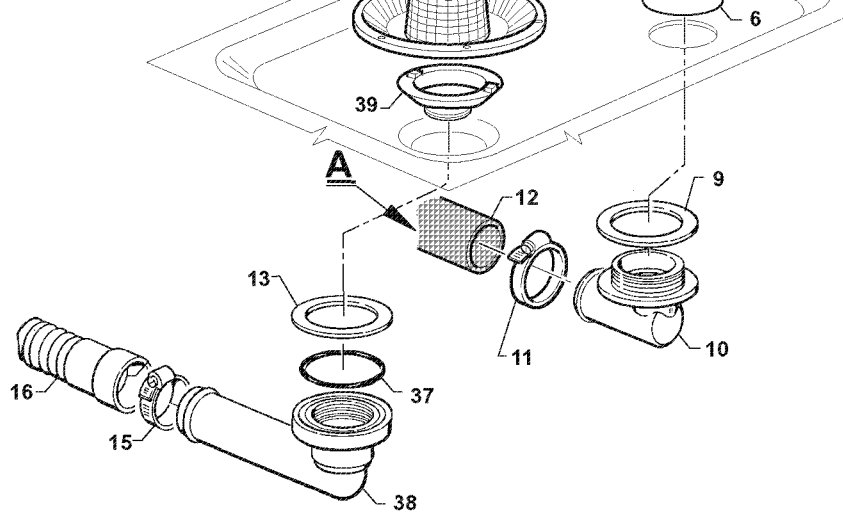

+7(812)987-08-81

Ed.	03.99
Rev.	2001
Data	

Зип Общелиг
vsezip.ru
+7(812)987-08-81

Ed.	11/2002
Rev.	
Data	

Ed.	03.99
Rev.	2001
Data	

Seite	Pos	Kredtor Artikel Nr.	IT	GB
002	001	33589	GUIDA CESTELLO SX 53/60 BRILL	RACK GUIDE, LEFT 53/60
002	002	33588	GUIDA CESTELLO DX 53/60 BRILL	RACK GUIDE RIGHT 53/60
002	003	26751	VITE 1/2 TONDA TC 6 X 12	SCREW 1/2 FLAT ROUND HD 6 X 12
002	004	18069	FERMO BRACCETTO PORTELLO	STOPPER DOOR STAY
002	005	28699	VITE TC 4 X 10	CHEESE-HD SCREW TC 4 X 10
002	006	18936	BRACCETTO PORTELLO SX STS 60	DOOR STAY SX STS 60
002	007	18937	BRACCETTO PORTELLO DX STS 60	DOOR STAY DX STS 60
002	008	18342	BOCCOLA SNODO BRACCETTI	BUSH FOR DOOR HINGE
002	009	30007	GOMMINO BRACCETTO PORTELLO	RUBBER FOR DOOR STAY
002	010	18145	FERMA CESTELLO MM.25	RACK STOPPER MM.25
002	011	22165	PORTELLO TAMB. 60 L572xH404	DOOR ASSEMBLY CPL 60 L572xH404
002	011	34665/R	PORTEL.TAMB.C/STS60 L570xH423	DOOR ASSEMBLY CPL C/STS 60 L570xH423
002	012	34549	PANNELLO CONTROP. APS/STS/C 60	INNER DOOR PANEL C 43 ALTA
002	012	33570	PANNELLO CONTROP. STS/APS/C 60	INNER DOOR PANEL STS/APS/C 60
002	013	34548	INVOLUCRO PORTA APS/STS/C60/98	DOOR CASING, APS/STS/C60/98
002	013	18901	PORTELLO TAMB.CPL STS/APS/C 60	DOOR STS/APS/C 60
002	014	33277	VITE AUTOF. TSP 2,9 X 9,5	SELF-TAPPING SCREW TSP 2,9 X 9,5
002	015	32969	MAGNETE X CONTATTO M350 AP	MAGNET FOR CONTACT M350 AP
002	016	15995	BUSSOLA FISS. MANIGLIA STS	BUSH SPRING FIX. HANDLE STS
002	017	18829	MANIGLIA X PORT. STS/APS/C 60	HANDLE FOR DOOR STS/APS/C 60
002	018	25708	VITE TE M 5 X 10 INOX	SCREW HEX.HD M 5 X 10 SS
002	019	26691	VITE TS M 4 X 8	SCREW TS M 4 X 8
002	020	33336	SCROCCHETTO A ROTELLA	ROLLER DOOR LATCH
002	021	25293	TAPPINO IN GOMMA DIAM. 10	PLUG RUBBER DIAM. 10
002	022	25700	VITE TC 4 X 8 CON ZIGRINATURA	SCREW CHEESE-H. 4 X 8 KNURLED
002	023	33179	DADO IN GABBIETTA 4MA	ENCLOSED NUT 4MA
002	024	29594	DADO CIECO 4 MA	NUT BLIND 4 MA
002	025	30438	MOLLA X PERNO E PORTA	SPRING FOR PIN AND DOOR
002	026	15568	PERNO MOBILE X PORTELLO	MOBILE DOWEL FOR DOOR
002	027	25744	RONDELLA PIANA DIAM.5	SPACER, FLAT, DIAM.5
002	028	25990	VITE TC 5X9 SPEC.X SNODO BR.P.	FLAT HD SCREW 5X9 SPEC. FOR ARM TOGGLE
002	029	25209	PIEDINI BASE ESAGONALE	FEET, HEXAG. BASE
002	030	33749	FISSACAVO PA 277	CABLE CLAMP PA 277
002	031	25032	TAPPO DI CHIUSURA	CATCH PLUG
002	032	25245	GUARNIZIONE OR 3281	GASKET OR 3281
002	033	25008	GHIERA CHIUSURA TAPPO VASCA	LOCK. NUT FOR TANK PLUG
002	034	26966	TAPPO CHIUSURA FORO 10 DET.	HOLE CLOSING PLUG
002	035	25266	GUARNIZIONE PIATTA 18 X 10 X 2	FLAT GASKET 18 X 10 X 2
002	036	27155	DADO IN PLASTICA 10 M	PLASTIC NUT10 M
002	037	25831	PIASTRINA X VITI AUTOF.LATI 7P	PLATE FOR SELFTHREAD. SCREW SIDES 7P
002	038	33711	TARGHETTA FRONTALINO C 60	NAMEPLATE, FRONT PANEL C 60
002	038	33712	TARGHETTA FRONTALINO C 60 D	NAMEPLATE, FRONT PANEL C 60 D
002	038	33246	TARGHETTA DOSATORE NEUTRA BLU	NAMEPLATE, DISPENS.NEUTR.BLUE
002	039	H331211	PIEDINO REGOL.INOX X F NAVE (ST-STEEL ADJUST.FOOT, SHIP VERSION
002	040	25791	DADO AUTOBLOCCANTE 5 MA BASSO	SELF-LOCKING NUT 5 MA LOWER SIDE
002	041	H160838	ANELLO PER PERNO PORTA	RING X DOOR PIN
002	042	H190619	FERMO TIRANTE PORTA +LF/FC+	DOOR CATCH +LF/FC+
002	043	H331461	PIASTRINA PER TIRAN. G65/BC	TIE ROD PLATE FOR G65/BC
002	044	34144	TIRANTE PER PORTELLO 60-80	ROD FOR DOOR 60-80
002	045	34143	PERNO PER TIRANTE PORTELLO	PIN FOR ROD DOOR
002	046	34470	ANGOLARE GOMMA LABIRINTO VASCA	RUBBER PROTECT.CORNER, TANK LABYR.
002	047	34015	TAPPO ESTREMITA'MANIGLIA SX	PLUG END HANDLE, LEFT
002	047	34016	TAPPO ESTREMITA'MANIGLIA DX	PLUG END HANDLE, RIGHT
002	048	36059	GUIDA CESTEL. APS/STS/C 60/02	BASKET GUIDE APS/STS/C 60/02
002	049	25775	DADO 6 MA	NUT 6 MA
002	050	35304	RONDELLA DENTELLATA DIAM.6	TOOTHED WASHER DIA.6
002	051	25745	RONDELLA PIANA DIAM.6	SPACER, FLAT, DIAM.6
002	052	25715	VITE TE M 6 X 16 INOX	SCREW HEX.HD M 6 X 16 SS
002	053	H160836	ANELLO X PERNO SP08(COD 34143)	RING X PIN SP08(COD 34143)
003	001	33719	TARGA COMANDI C 60	NAMEPLATE, CONTROLS C 60
003	002	32970	VITE TS 3 X 20 CROCE	BEVEL, CROSS-SLOT HD. SCREW TS 3 X 20
003	003	30347	TIMER P26/2-3CR-120"-220V	TIMER P26/2-3CR-120"-220V
003	004	31324	FILTRO ANTIDISTURBO TIPO 5001	NOISE FILTER, TYPE 5001
003	005	33324	RELE'JA 1CIM-220 VAC-DARE34312	RELAY, JA 1CIM-220 VAC-DARE34312
003	005	34312	RELE'T.A2S FA 16A 230V	T.RELAY A2S FA 16A 230V
003	006	33188	SENSORE MAGNETICO	MAGNETIC SENSOR
003	007	31828	RONDELLA DENTEL.E. DIAM.3	DENTED ROUND SPACER, EX 3