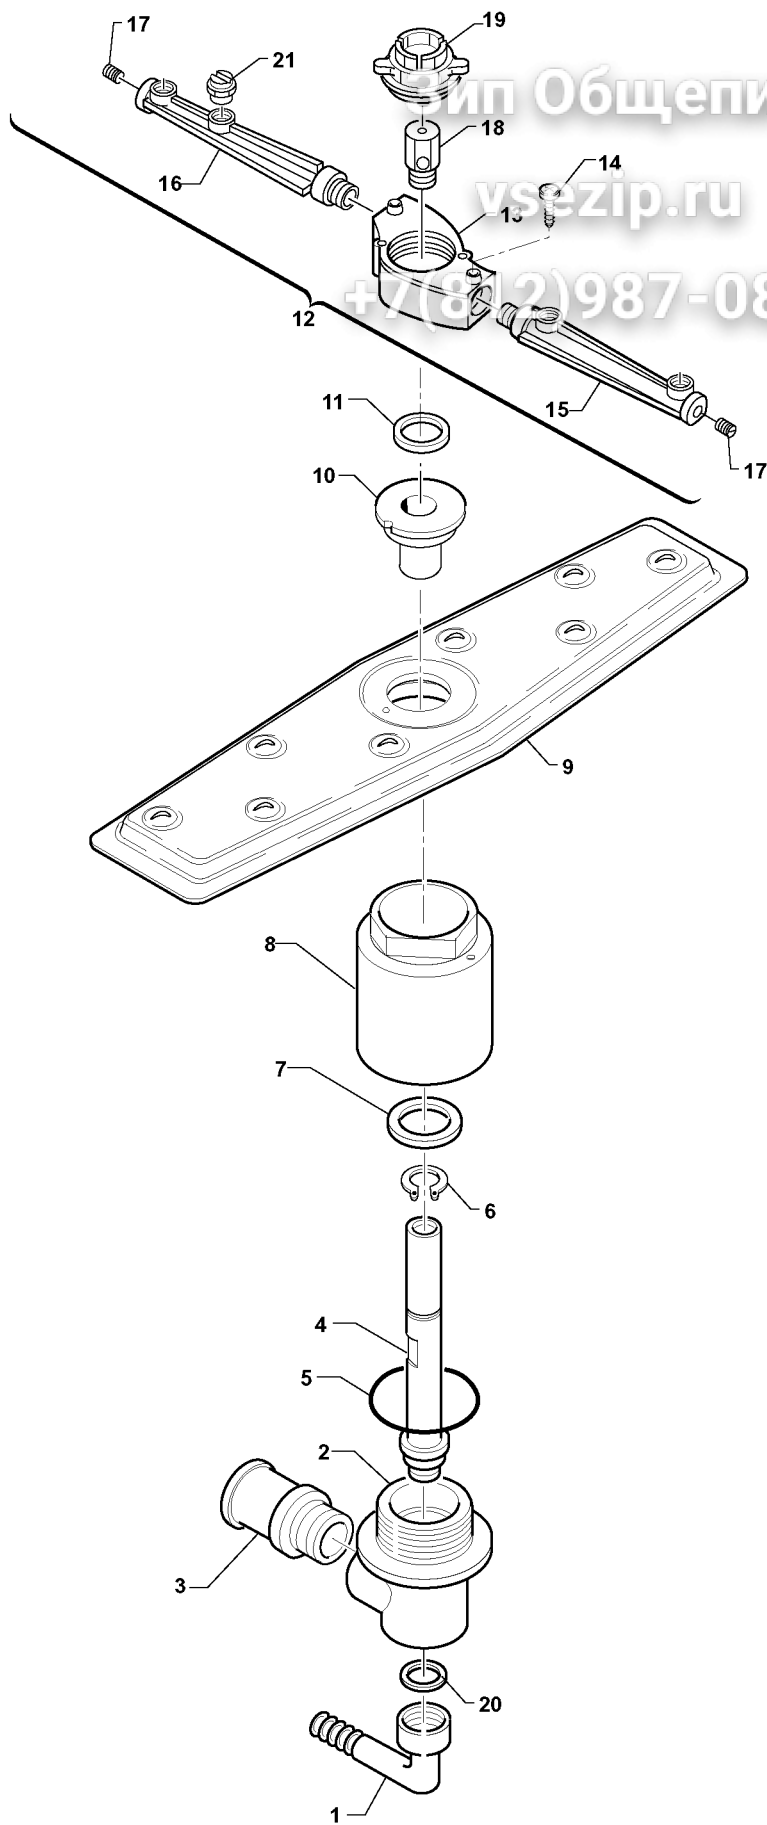

Ed.	03.99
Rev.	2001
Data