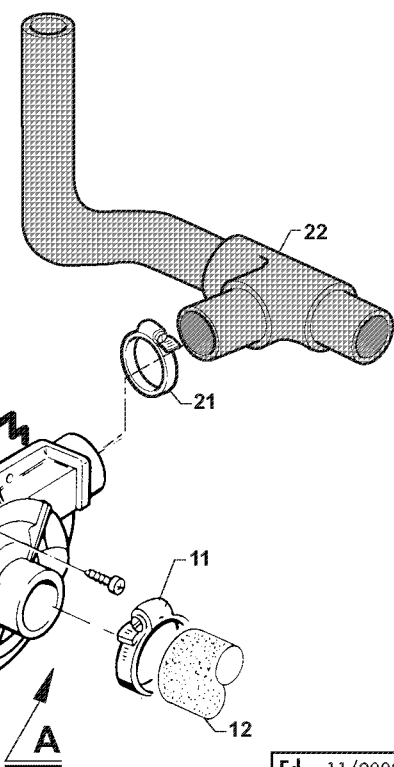

+7(812)987-08-81

Ed.	03.99
Rev.	2001
Data	

Зип Общелиг
vsezip.ru
+7(812)987-08-81

Ed.	11/2002
Rev.	
Data	

Ed.	03.99
Rev.	2001
Data	

Seite	Pos	Kredtor Artikel Nr.	IT	GB
002	001	33589	GUIDA CESTELLO SX 53/60 BRILL	RACK GUIDE, LEFT 53/60
002	002	33588	GUIDA CESTELLO DX 53/60 BRILL	RACK GUIDE RIGHT 53/60
002	003	26751	VITE 1/2 TONDA TC 6 X 12	SCREW 1/2 FLAT ROUND HD 6 X 12
002	004	18069	FERMO BRACCETTO PORTELLO	STOPPER DOOR STAY
002	005	28699	VITE TC 4 X 10	CHEESE-HD SCREW TC 4 X 10
002	006	18936	BRACCETTO PORTELLO SX STS 60	DOOR STAY SX STS 60
002	007	18937	BRACCETTO PORTELLO DX STS 60	DOOR STAY DX STS 60
002	008	18342	BOCCOLA SNODO BRACCETTI	BUSH FOR DOOR HINGE
002	009	30007	GOMMINO BRACCETTO PORTELLO	RUBBER FOR DOOR STAY
002	010	18145	FERMA CESTELLO MM.25	RACK STOPPER MM.25
002	011	22165	PORTELLO TAMB. 60 L572xH404	DOOR ASSEMBLY CPL 60 L572xH404
002	011	34665/R	PORTEL.TAMB.C/STS60 L570xH423	DOOR ASSEMBLY CPL C/STS 60 L570xH423
002	012	34549	PANNELLO CONTROP. APS/STS/C 60	INNER DOOR PANEL C 43 ALTA
002	012	33570	PANNELLO CONTROP. STS/APS/C 60	INNER DOOR PANEL STS/APS/C 60
002	013	34548	INVOLUCRO PORTA APS/STS/C60/98	DOOR CASING, APS/STS/C60/98
002	013	18901	PORTELLO TAMB.CPL STS/APS/C 60	DOOR STS/APS/C 60
002	014	33277	VITE AUTOF. TSP 2,9 X 9,5	SELF-TAPPING SCREW TSP 2,9 X 9,5
002	015	32969	MAGNETE X CONTATTO M350 AP	MAGNET FOR CONTACT M350 AP
002	016	15995	BUSSOLA FISS. MANIGLIA STS	BUSH SPRING FIX. HANDLE STS
002	017	18829	MANIGLIA X PORT. STS/APS/C 60	HANDLE FOR DOOR STS/APS/C 60
002	018	25708	VITE TE M 5 X 10 INOX	SCREW HEX.HD M 5 X 10 SS
002	019	26691	VITE TS M 4 X 8	SCREW TS M 4 X 8
002	020	33336	SCROCCHETTO A ROTELLA	ROLLER DOOR LATCH
002	021	25293	TAPPINO IN GOMMA DIAM. 10	PLUG RUBBER DIAM. 10
002	022	25700	VITE TC 4 X 8 CON ZIGRINATURA	SCREW CHEESE-H. 4 X 8 KNURLED
002	023	33179	DADO IN GABBIETTA 4MA	ENCLOSED NUT 4MA
002	024	29594	DADO CIECO 4 MA	NUT BLIND 4 MA
002	025	30438	MOLLA X PERNO E PORTA	SPRING FOR PIN AND DOOR
002	026	15568	PERNO MOBILE X PORTELLO	MOBILE DOWEL FOR DOOR
002	027	25744	RONDELLA PIANA DIAM.5	SPACER, FLAT, DIAM.5
002	028	25990	VITE TC 5X9 SPEC.X SNODO BR.P.	FLAT HD SCREW 5X9 SPEC. FOR ARM TOGGLE
002	029	25209	PIEDINI BASE ESAGONALE	FEET, HEXAG. BASE
002	030	33749	FISSACAVO PA 277	CABLE CLAMP PA 277
002	031	25032	TAPPO DI CHIUSURA	CATCH PLUG
002	032	25245	GUARNIZIONE OR 3281	GASKET OR 3281
002	033	25008	GHIERA CHIUSURA TAPPO VASCA	LOCK. NUT FOR TANK PLUG
002	034	26966	TAPPO CHIUSURA FORO 10 DET.	HOLE CLOSING PLUG
002	035	25266	GUARNIZIONE PIATTA 18 X 10 X 2	FLAT GASKET 18 X 10 X 2
002	036	27155	DADO IN PLASTICA 10 M	PLASTIC NUT10 M
002	037	25831	PIASTRINA X VITI AUTOF.LATI 7P	PLATE FOR SELFTHREAD. SCREW SIDES 7P
002	038	33711	TARGHETTA FRONTALINO C 60	NAMEPLATE, FRONT PANEL C 60
002	038	33712	TARGHETTA FRONTALINO C 60 D	NAMEPLATE, FRONT PANEL C 60 D
002	038	33246	TARGHETTA DOSATORE NEUTRA BLU	NAMEPLATE, DISPENS.NEUTR.BLUE
002	039	H331211	PIEDINO REGOL.INOX X F NAVE (ST-STEEL ADJUST.FOOT, SHIP VERSION
002	040	25791	DADO AUTOBLOCCANTE 5 MA BASSO	SELF-LOCKING NUT 5 MA LOWER SIDE
002	041	H160838	ANELLO PER PERNO PORTA	RING X DOOR PIN
002	042	H190619	FERMO TIRANTE PORTA +LF/FC+	DOOR CATCH +LF/FC+
002	043	H331461	PIASTRINA PER TIRAN. G65/BC	TIE ROD PLATE FOR G65/BC
002	044	34144	TIRANTE PER PORTELLO 60-80	ROD FOR DOOR 60-80
002	045	34143	PERNO PER TIRANTE PORTELLO	PIN FOR ROD DOOR
002	046	34470	ANGOLARE GOMMA LABIRINTO VASCA	RUBBER PROTECT.CORNER, TANK LABYR.
002	047	34015	TAPPO ESTREMITA'MANIGLIA SX	PLUG END HANDLE, LEFT
002	047	34016	TAPPO ESTREMITA'MANIGLIA DX	PLUG END HANDLE, RIGHT
002	048	36059	GUIDA CESTEL. APS/STS/C 60/02	BASKET GUIDE APS/STS/C 60/02
002	049	25775	DADO 6 MA	NUT 6 MA
002	050	35304	RONDELLA DENTELLATA DIAM.6	TOOTHED WASHER DIA.6
002	051	25745	RONDELLA PIANA DIAM.6	SPACER, FLAT, DIAM.6
002	052	25715	VITE TE M 6 X 16 INOX	SCREW HEX.HD M 6 X 16 SS
002	053	H160836	ANELLO X PERNO SP08(COD 34143)	RING X PIN SP08(COD 34143)
003	001	33719	TARGA COMANDI C 60	NAMEPLATE, CONTROLS C 60
003	002	32970	VITE TS 3 X 20 CROCE	BEVEL, CROSS-SLOT HD. SCREW TS 3 X 20
003	003	30347	TIMER P26/2-3CR-120"-220V	TIMER P26/2-3CR-120"-220V
003	004	31324	FILTRO ANTIDISTURBO TIPO 5001	NOISE FILTER, TYPE 5001
003	005	33324	RELE'JA 1CIM-220 VAC-DARE34312	RELAY, JA 1CIM-220 VAC-DARE34312
003	005	34312	RELE'T.A2S FA 16A 230V	T.RELAY A2S FA 16A 230V
003	006	33188	SENSORE MAGNETICO	MAGNETIC SENSOR
003	007	31828	RONDELLA DENTEL.E. DIAM.3	DENTED ROUND SPACER, EX 3