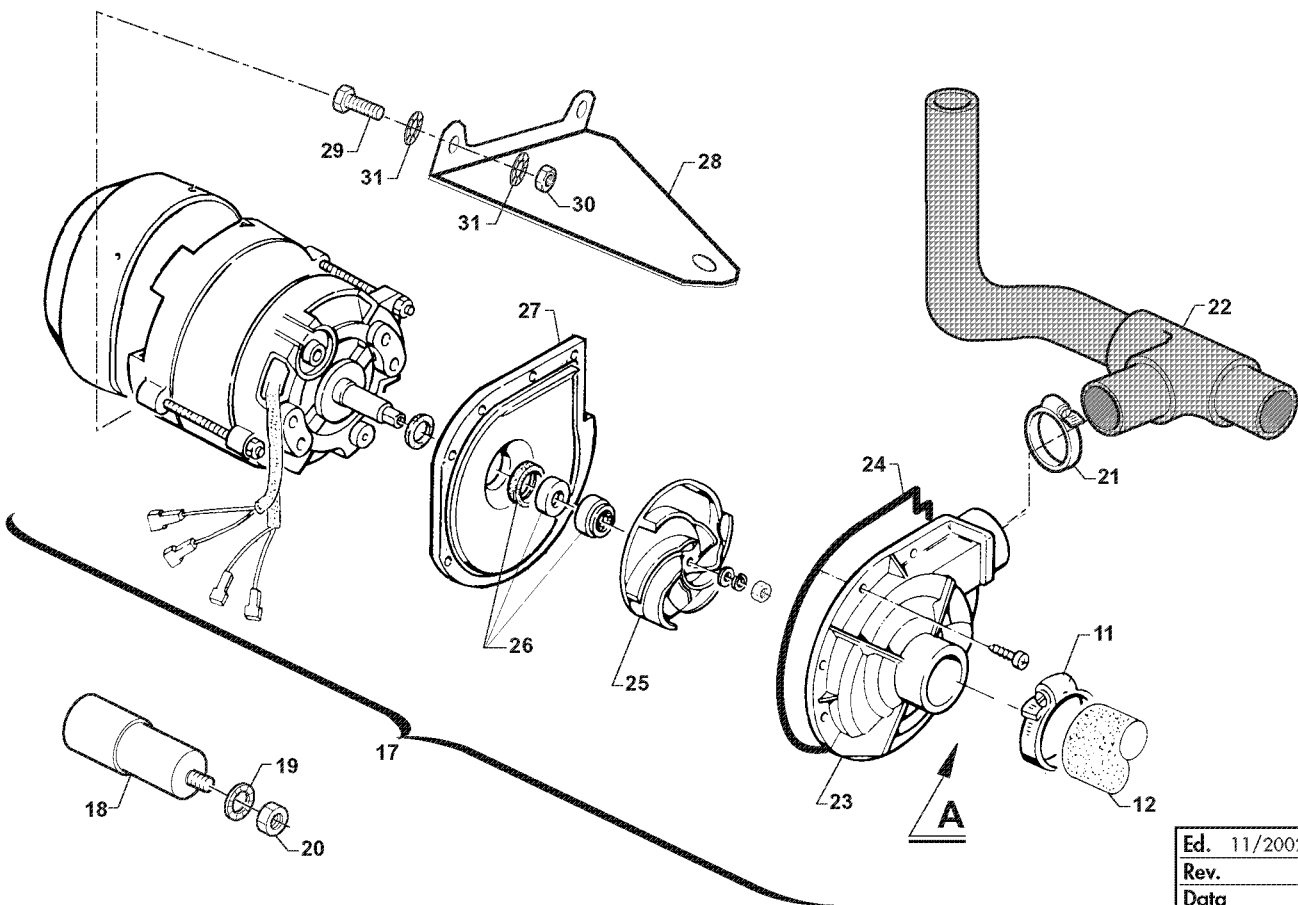

A

Ed.	11/2002
Rev.	
Data