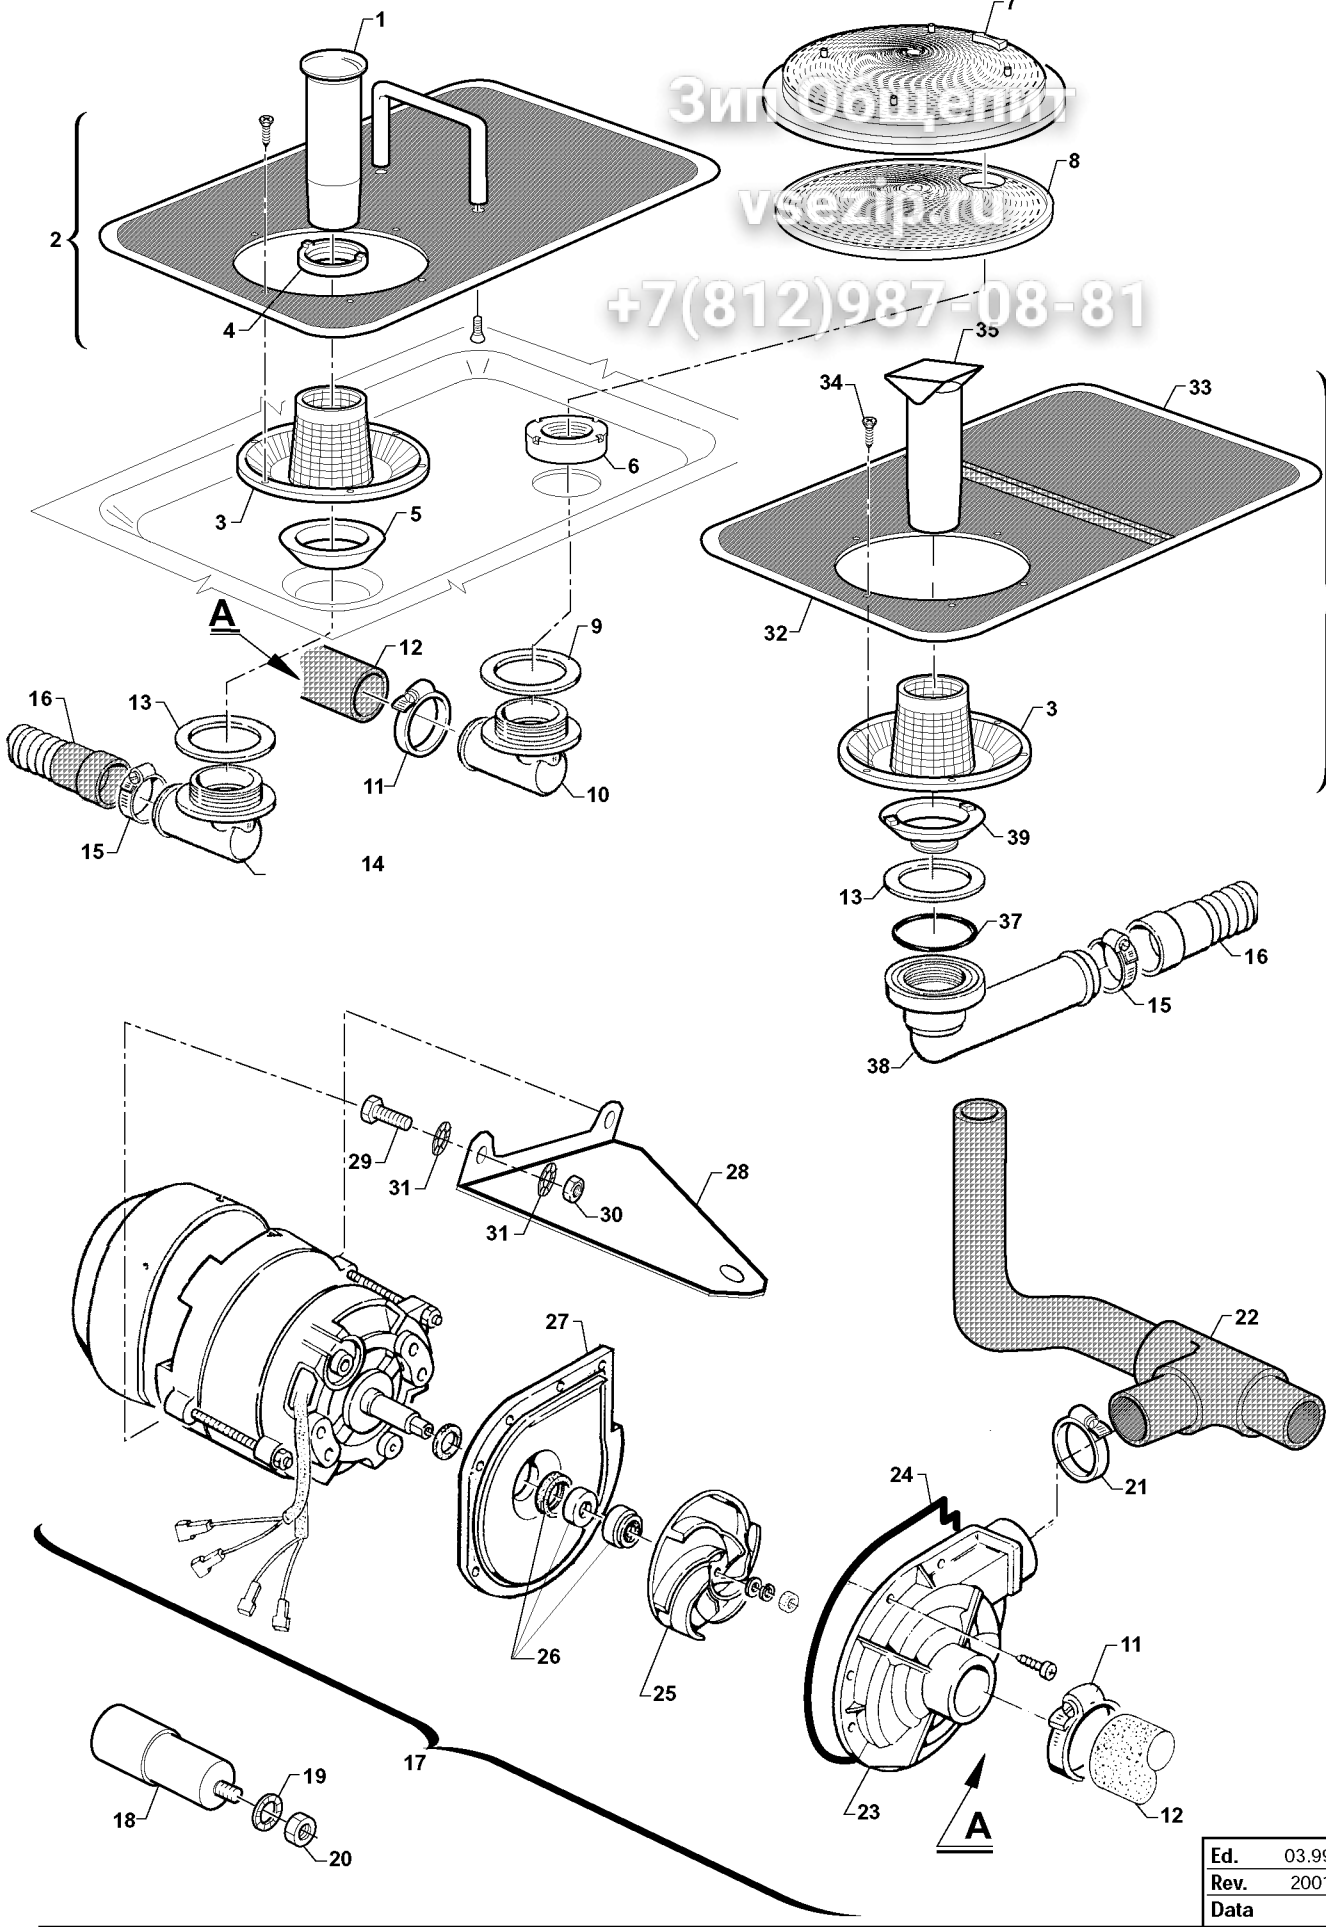

+7(812)987-08-81

Ed.	03.99
Rev.	2001
Data	

Зип Общелиг
vsezip.ru
+7(812)987-08-81

Ed.	11/2002
Rev.	
Data	

Ed.	03.99
Rev.	2001
Data	

Seite	Pos	Kredtor Artikel Nr.	IT	GB
002	001	33589	GUIDA CESTELLO SX 53/60 BRILL	RACK GUIDE, LEFT 53/60
002	002	33588	GUIDA CESTELLO DX 53/60 BRILL	RACK GUIDE RIGHT 53/60
002	003	26751	VITE 1/2 TONDA TC 6 X 12	SCREW 1/2 FLAT ROUND HD 6 X 12
002	004	18069	FERMO BRACCETTO PORTELLO	STOPPER DOOR STAY
002	005	28699	VITE TC 4 X 10	CHEESE-HD SCREW TC 4 X 10
002	006	18936	BRACCETTO PORTELLO SX STS 60	DOOR STAY SX STS 60
002	007	18937	BRACCETTO PORTELLO DX STS 60	DOOR STAY DX STS 60
002	008	18342	BOCCOLA SNODO BRACCETTI	BUSH FOR DOOR HINGE
002	009	30007	GOMMINO BRACCETTO PORTELLO	RUBBER FOR DOOR STAY
002	010	18145	FERMA CESTELLO MM.25	RACK STOPPER MM.25
002	011	22165	PORTELLO TAMB. 60 L572xH404	DOOR ASSEMBLY CPL 60 L572xH404
002	011	34665/R	PORTEL.TAMB.C/STS60 L570xH423	DOOR ASSEMBLY CPL C/STS 60 L570xH423
002	012	34549	PANNELLO CONTROP. APS/STS/C 60	INNER DOOR PANEL C 43 ALTA
002	012	33570	PANNELLO CONTROP. STS/APS/C 60	INNER DOOR PANEL STS/APS/C 60
002	013	34548	INVOLUCRO PORTA APS/STS/C60/98	DOOR CASING, APS/STS/C60/98
002	013	18901	PORTELLO TAMB.CPL STS/APS/C 60	DOOR STS/APS/C 60
002	014	33277	VITE AUTOF. TSP 2,9 X 9,5	SELF-TAPPING SCREW TSP 2,9 X 9,5
002	015	32969	MAGNETE X CONTATTO M350 AP	MAGNET FOR CONTACT M350 AP
002	016	15995	BUSSOLA FISS. MANIGLIA STS	BUSH SPRING FIX. HANDLE STS
002	017	18829	MANIGLIA X PORT. STS/APS/C 60	HANDLE FOR DOOR STS/APS/C 60
002	018	25708	VITE TE M 5 X 10 INOX	SCREW HEX.HD M 5 X 10 SS
002	019	26691	VITE TS M 4 X 8	SCREW TS M 4 X 8
002	020	33336	SCROCCHETTO A ROTELLA	ROLLER DOOR LATCH
002	021	25293	TAPPINO IN GOMMA DIAM. 10	PLUG RUBBER DIAM. 10
002	022	25700	VITE TC 4 X 8 CON ZIGRINATURA	SCREW CHEESE-H. 4 X 8 KNURLED
002	023	33179	DADO IN GABBIETTA 4MA	ENCLOSED NUT 4MA
002	024	29594	DADO CIECO 4 MA	NUT BLIND 4 MA
002	025	30438	MOLLA X PERNO E PORTA	SPRING FOR PIN AND DOOR
002	026	15568	PERNO MOBILE X PORTELLO	MOBILE DOWEL FOR DOOR
002	027	25744	RONDELLA PIANA DIAM.5	SPACER, FLAT, DIAM.5
002	028	25990	VITE TC 5X9 SPEC.X SNODO BR.P.	FLAT HD SCREW 5X9 SPEC. FOR ARM TOGGLE
002	029	25209	PIEDINI BASE ESAGONALE	FEET, HEXAG. BASE
002	030	33749	FISSACAVO PA 277	CABLE CLAMP PA 277
002	031	25032	TAPPO DI CHIUSURA	CATCH PLUG
002	032	25245	GUARNIZIONE OR 3281	GASKET OR 3281
002	033	25008	GHIERA CHIUSURA TAPPO VASCA	LOCK. NUT FOR TANK PLUG
002	034	26966	TAPPO CHIUSURA FORO 10 DET.	HOLE CLOSING PLUG
002	035	25266	GUARNIZIONE PIATTA 18 X 10 X 2	FLAT GASKET 18 X 10 X 2
002	036	27155	DADO IN PLASTICA 10 M	PLASTIC NUT10 M
002	037	25831	PIASTRINA X VITI AUTOF.LATI 7P	PLATE FOR SELFTHREAD. SCREW SIDES 7P
002	038	33711	TARGHETTA FRONTALINO C 60	NAMEPLATE, FRONT PANEL C 60
002	038	33712	TARGHETTA FRONTALINO C 60 D	NAMEPLATE, FRONT PANEL C 60 D
002	038	33246	TARGHETTA DOSATORE NEUTRA BLU	NAMEPLATE, DISPENS.NEUTR.BLUE
002	039	H331211	PIEDINO REGOL.INOX X F NAVE (ST-STEEL ADJUST.FOOT, SHIP VERSION
002	040	25791	DADO AUTOBLOCCANTE 5 MA BASSO	SELF-LOCKING NUT 5 MA LOWER SIDE
002	041	H160838	ANELLO PER PERNO PORTA	RING X DOOR PIN
002	042	H190619	FERMO TIRANTE PORTA +LF/FC+	DOOR CATCH +LF/FC+
002	043	H331461	PIASTRINA PER TIRAN. G65/BC	TIE ROD PLATE FOR G65/BC
002	044	34144	TIRANTE PER PORTELLO 60-80	ROD FOR DOOR 60-80
002	045	34143	PERNO PER TIRANTE PORTELLO	PIN FOR ROD DOOR
002	046	34470	ANGOLARE GOMMA LABIRINTO VASCA	RUBBER PROTECT.CORNER, TANK LABYR.
002	047	34015	TAPPO ESTREMITA'MANIGLIA SX	PLUG END HANDLE, LEFT
002	047	34016	TAPPO ESTREMITA'MANIGLIA DX	PLUG END HANDLE, RIGHT
002	048	36059	GUIDA CESTEL. APS/STS/C 60/02	BASKET GUIDE APS/STS/C 60/02
002	049	25775	DADO 6 MA	NUT 6 MA
002	050	35304	RONDELLA DENTELLATA DIAM.6	TOOTHED WASHER DIA.6
002	051	25745	RONDELLA PIANA DIAM.6	SPACER, FLAT, DIAM.6
002	052	25715	VITE TE M 6 X 16 INOX	SCREW HEX.HD M 6 X 16 SS
002	053	H160836	ANELLO X PERNO SP08(COD 34143)	RING X PIN SP08(COD 34143)
003	001	33719	TARGA COMANDI C 60	NAMEPLATE, CONTROLS C 60
003	002	32970	VITE TS 3 X 20 CROCE	BEVEL, CROSS-SLOT HD. SCREW TS 3 X 20
003	003	30347	TIMER P26/2-3CR-120"-220V	TIMER P26/2-3CR-120"-220V
003	004	31324	FILTRO ANTIDISTURBO TIPO 5001	NOISE FILTER, TYPE 5001
003	005	33324	RELE'JA 1CIM-220 VAC-DARE34312	RELAY, JA 1CIM-220 VAC-DARE34312
003	005	34312	RELE'T.A2S FA 16A 230V	T.RELAY A2S FA 16A 230V
003	006	33188	SENSORE MAGNETICO	MAGNETIC SENSOR
003	007	31828	RONDELLA DENTEL.E. DIAM.3	DENTED ROUND SPACER, EX 3