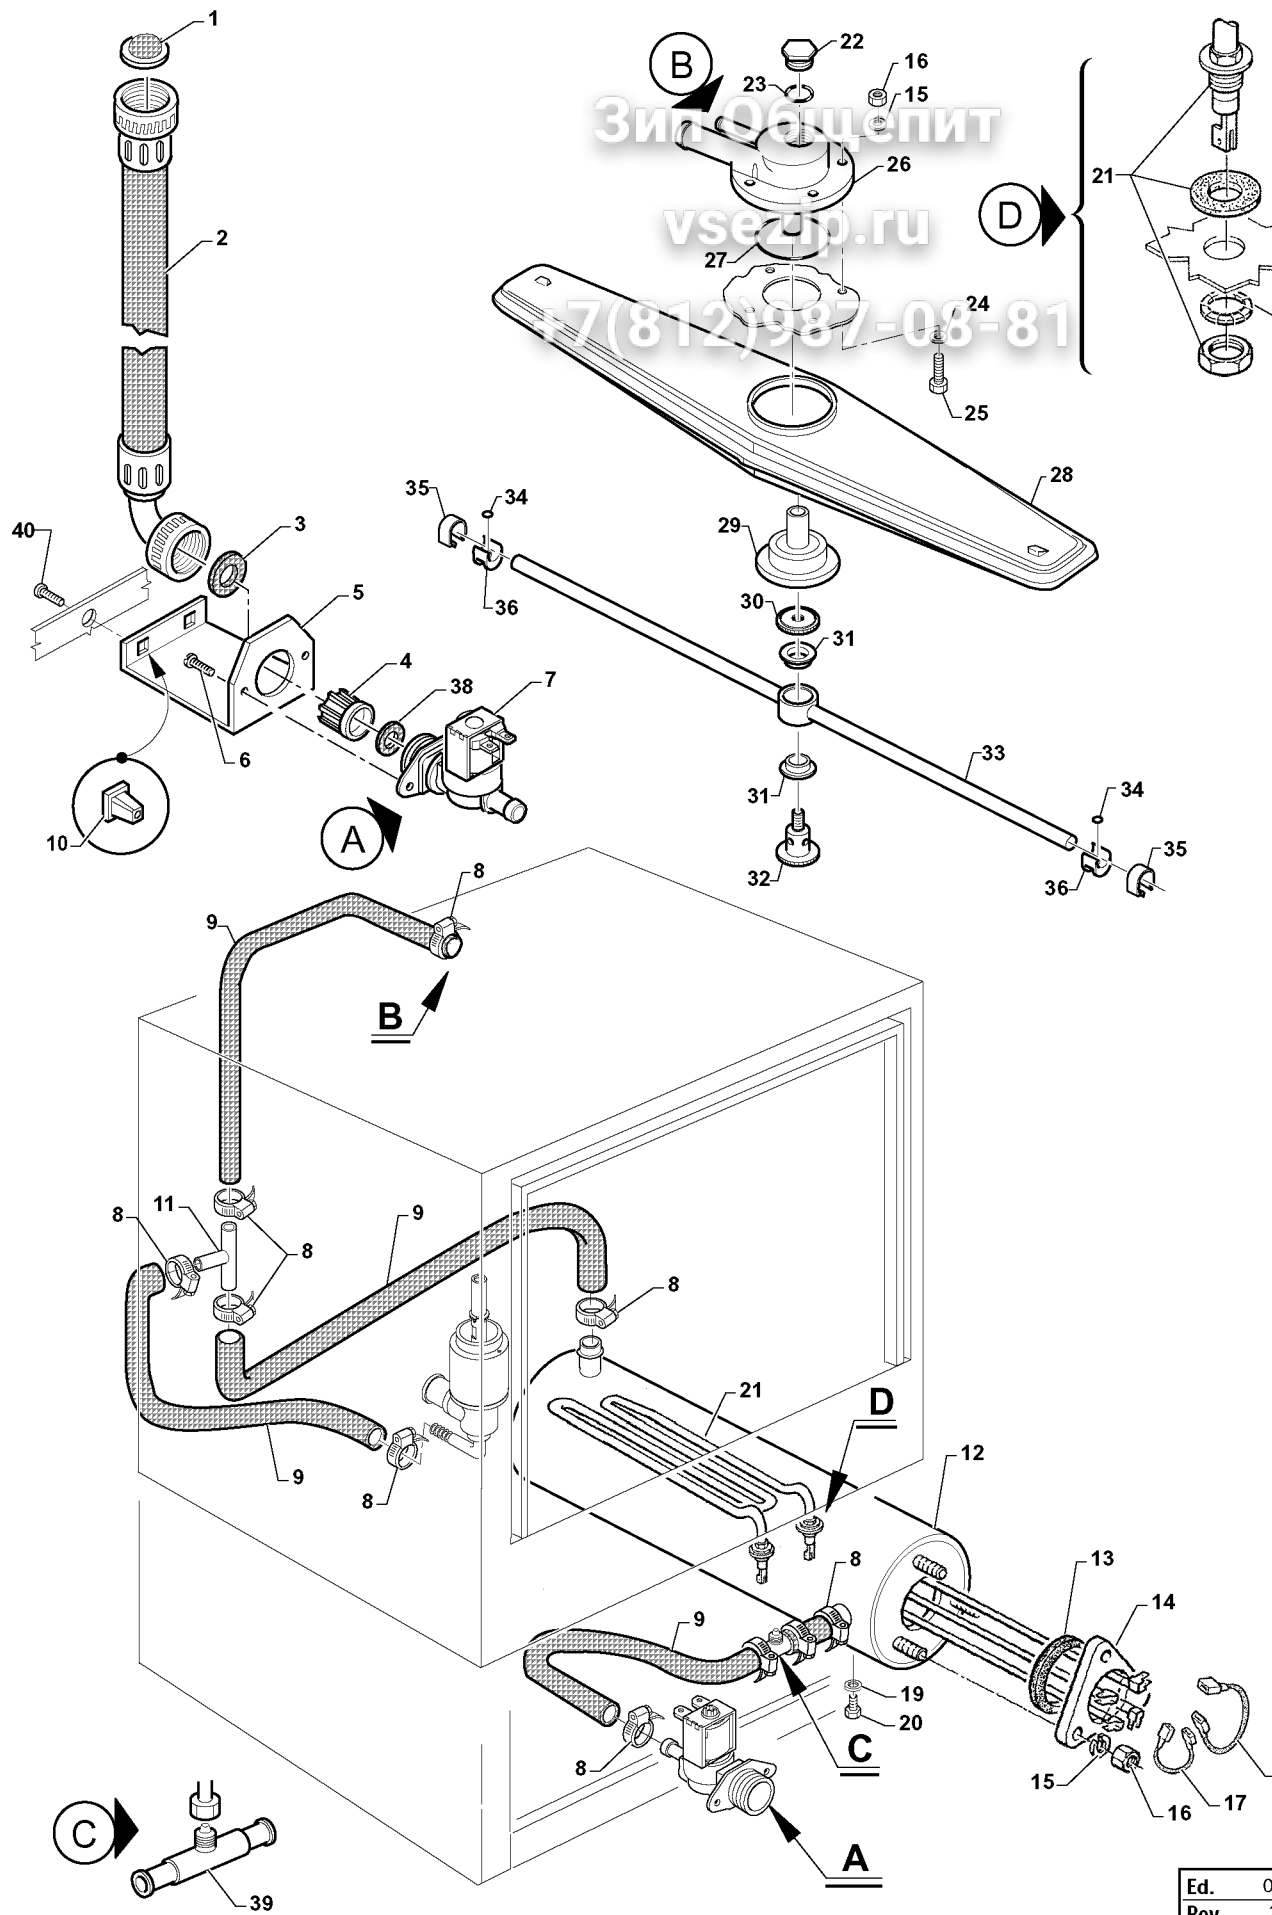

Зип-Общепит
vsezip.ru

7(812)987-08-81

Ed.	0
Rev.	2
Data