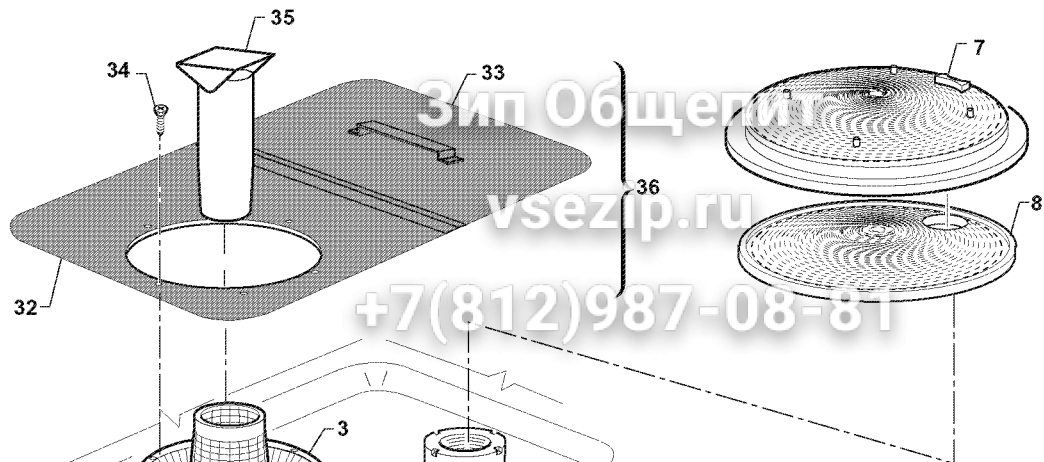

+7(812)987-08-81

Ed.	03.99
Rev.	2001
Data	

Зип Общелиг
vsezip.ru
+7(812)987-08-81

Ed.	11/2002
Rev.	
Data	

Ed.	03.99
Rev.	2001
Data	

Seite	Pos	Kredtor Artikel Nr.	IT	GB
002	001	33589	GUIDA CESTELLO SX 53/60 BRILL	RACK GUIDE, LEFT 53/60
002	002	33588	GUIDA CESTELLO DX 53/60 BRILL	RACK GUIDE RIGHT 53/60
002	003	26751	VITE 1/2 TONDA TC 6 X 12	SCREW 1/2 FLAT ROUND HD 6 X 12
002	004	18069	FERMO BRACCETTO PORTELLO	STOPPER DOOR STAY
002	005	28699	VITE TC 4 X 10	CHEESE-HD SCREW TC 4 X 10
002	006	18936	BRACCETTO PORTELLO SX STS 60	DOOR STAY SX STS 60
002	007	18937	BRACCETTO PORTELLO DX STS 60	DOOR STAY DX STS 60
002	008	18342	BOCCOLA SNODO BRACCETTI	BUSH FOR DOOR HINGE
002	009	30007	GOMMINO BRACCETTO PORTELLO	RUBBER FOR DOOR STAY
002	010	18145	FERMA CESTELLO MM.25	RACK STOPPER MM.25
002	011	22165	PORTELLO TAMB. 60 L572xH404	DOOR ASSEMBLY CPL 60 L572xH404
002	011	34665/R	PORTEL.TAMB.C/STS60 L570xH423	DOOR ASSEMBLY CPL C/STS 60 L570xH423
002	012	34549	PANNELLO CONTROP. APS/STS/C 60	INNER DOOR PANEL C 43 ALTA
002	012	33570	PANNELLO CONTROP. STS/APS/C 60	INNER DOOR PANEL STS/APS/C 60
002	013	34548	INVOLUCRO PORTA APS/STS/C60/98	DOOR CASING, APS/STS/C60/98
002	013	18901	PORTELLO TAMB.CPL STS/APS/C 60	DOOR STS/APS/C 60
002	014	33277	VITE AUTOF. TSP 2,9 X 9,5	SELF-TAPPING SCREW TSP 2,9 X 9,5
002	015	32969	MAGNETE X CONTATTO M350 AP	MAGNET FOR CONTACT M350 AP
002	016	15995	BUSSOLA FISS. MANIGLIA STS	BUSH SPRING FIX. HANDLE STS
002	017	18829	MANIGLIA X PORT. STS/APS/C 60	HANDLE FOR DOOR STS/APS/C 60
002	018	25708	VITE TE M 5 X 10 INOX	SCREW HEX.HD M 5 X 10 SS
002	019	26691	VITE TS M 4 X 8	SCREW TS M 4 X 8
002	020	33336	SCROCCHETTO A ROTELLA	ROLLER DOOR LATCH
002	021	25293	TAPPINO IN GOMMA DIAM. 10	PLUG RUBBER DIAM. 10
002	022	25700	VITE TC 4 X 8 CON ZIGRINATURA	SCREW CHEESE-H. 4 X 8 KNURLED
002	023	33179	DADO IN GABBIETTA 4MA	ENCLOSED NUT 4MA
002	024	29594	DADO CIECO 4 MA	NUT BLIND 4 MA
002	025	30438	MOLLA X PERNO E PORTA	SPRING FOR PIN AND DOOR
002	026	15568	PERNO MOBILE X PORTELLO	MOBILE DOWEL FOR DOOR
002	027	25744	RONDELLA PIANA DIAM.5	SPACER, FLAT, DIAM.5
002	028	25990	VITE TC 5X9 SPEC.X SNODO BR.P.	FLAT HD SCREW 5X9 SPEC. FOR ARM TOGGLE
002	029	25209	PIEDINI BASE ESAGONALE	FEET, HEXAG. BASE
002	030	33749	FISSACAVO PA 277	CABLE CLAMP PA 277
002	031	25032	TAPPO DI CHIUSURA	CATCH PLUG
002	032	25245	GUARNIZIONE OR 3281	GASKET OR 3281
002	033	25008	GHIERA CHIUSURA TAPPO VASCA	LOCK. NUT FOR TANK PLUG
002	034	26966	TAPPO CHIUSURA FORO 10 DET.	HOLE CLOSING PLUG
002	035	25266	GUARNIZIONE PIATTA 18 X 10 X 2	FLAT GASKET 18 X 10 X 2
002	036	27155	DADO IN PLASTICA 10 M	PLASTIC NUT10 M
002	037	25831	PIASTRINA X VITI AUTOF.LATI 7P	PLATE FOR SELFTHREAD. SCREW SIDES 7P
002	038	33711	TARGHETTA FRONTALINO C 60	NAMEPLATE, FRONT PANEL C 60
002	038	33712	TARGHETTA FRONTALINO C 60 D	NAMEPLATE, FRONT PANEL C 60 D
002	038	33246	TARGHETTA DOSATORE NEUTRA BLU	NAMEPLATE, DISPENS.NEUTR.BLUE
002	039	H331211	PIEDINO REGOL.INOX X F NAVE (ST-STEEL ADJUST.FOOT, SHIP VERSION
002	040	25791	DADO AUTOBLOCCANTE 5 MA BASSO	SELF-LOCKING NUT 5 MA LOWER SIDE
002	041	H160838	ANELLO PER PERNO PORTA	RING X DOOR PIN
002	042	H190619	FERMO TIRANTE PORTA +LF/FC+	DOOR CATCH +LF/FC+
002	043	H331461	PIASTRINA PER TIRAN. G65/BC	TIE ROD PLATE FOR G65/BC
002	044	34144	TIRANTE PER PORTELLO 60-80	ROD FOR DOOR 60-80
002	045	34143	PERNO PER TIRANTE PORTELLO	PIN FOR ROD DOOR
002	046	34470	ANGOLARE GOMMA LABIRINTO VASCA	RUBBER PROTECT.CORNER, TANK LABYR.
002	047	34015	TAPPO ESTREMITA'MANIGLIA SX	PLUG END HANDLE, LEFT
002	047	34016	TAPPO ESTREMITA'MANIGLIA DX	PLUG END HANDLE, RIGHT
002	048	36059	GUIDA CESTEL. APS/STS/C 60/02	BASKET GUIDE APS/STS/C 60/02
002	049	25775	DADO 6 MA	NUT 6 MA
002	050	35304	RONDELLA DENTELLATA DIAM.6	TOOTHED WASHER DIA.6
002	051	25745	RONDELLA PIANA DIAM.6	SPACER, FLAT, DIAM.6
002	052	25715	VITE TE M 6 X 16 INOX	SCREW HEX.HD M 6 X 16 SS
002	053	H160836	ANELLO X PERNO SP08(COD 34143)	RING X PIN SP08(COD 34143)
003	001	33719	TARGA COMANDI C 60	NAMEPLATE, CONTROLS C 60
003	002	32970	VITE TS 3 X 20 CROCE	BEVEL, CROSS-SLOT HD. SCREW TS 3 X 20
003	003	30347	TIMER P26/2-3CR-120"-220V	TIMER P26/2-3CR-120"-220V
003	004	31324	FILTRO ANTIDISTURBO TIPO 5001	NOISE FILTER, TYPE 5001
003	005	33324	RELE'JA 1CIM-220 VAC-DARE34312	RELAY, JA 1CIM-220 VAC-DARE34312
003	005	34312	RELE'T.A2S FA 16A 230V	T.RELAY A2S FA 16A 230V
003	006	33188	SENSORE MAGNETICO	MAGNETIC SENSOR
003	007	31828	RONDELLA DENTEL.E. DIAM.3	DENTED ROUND SPACER, EX 3