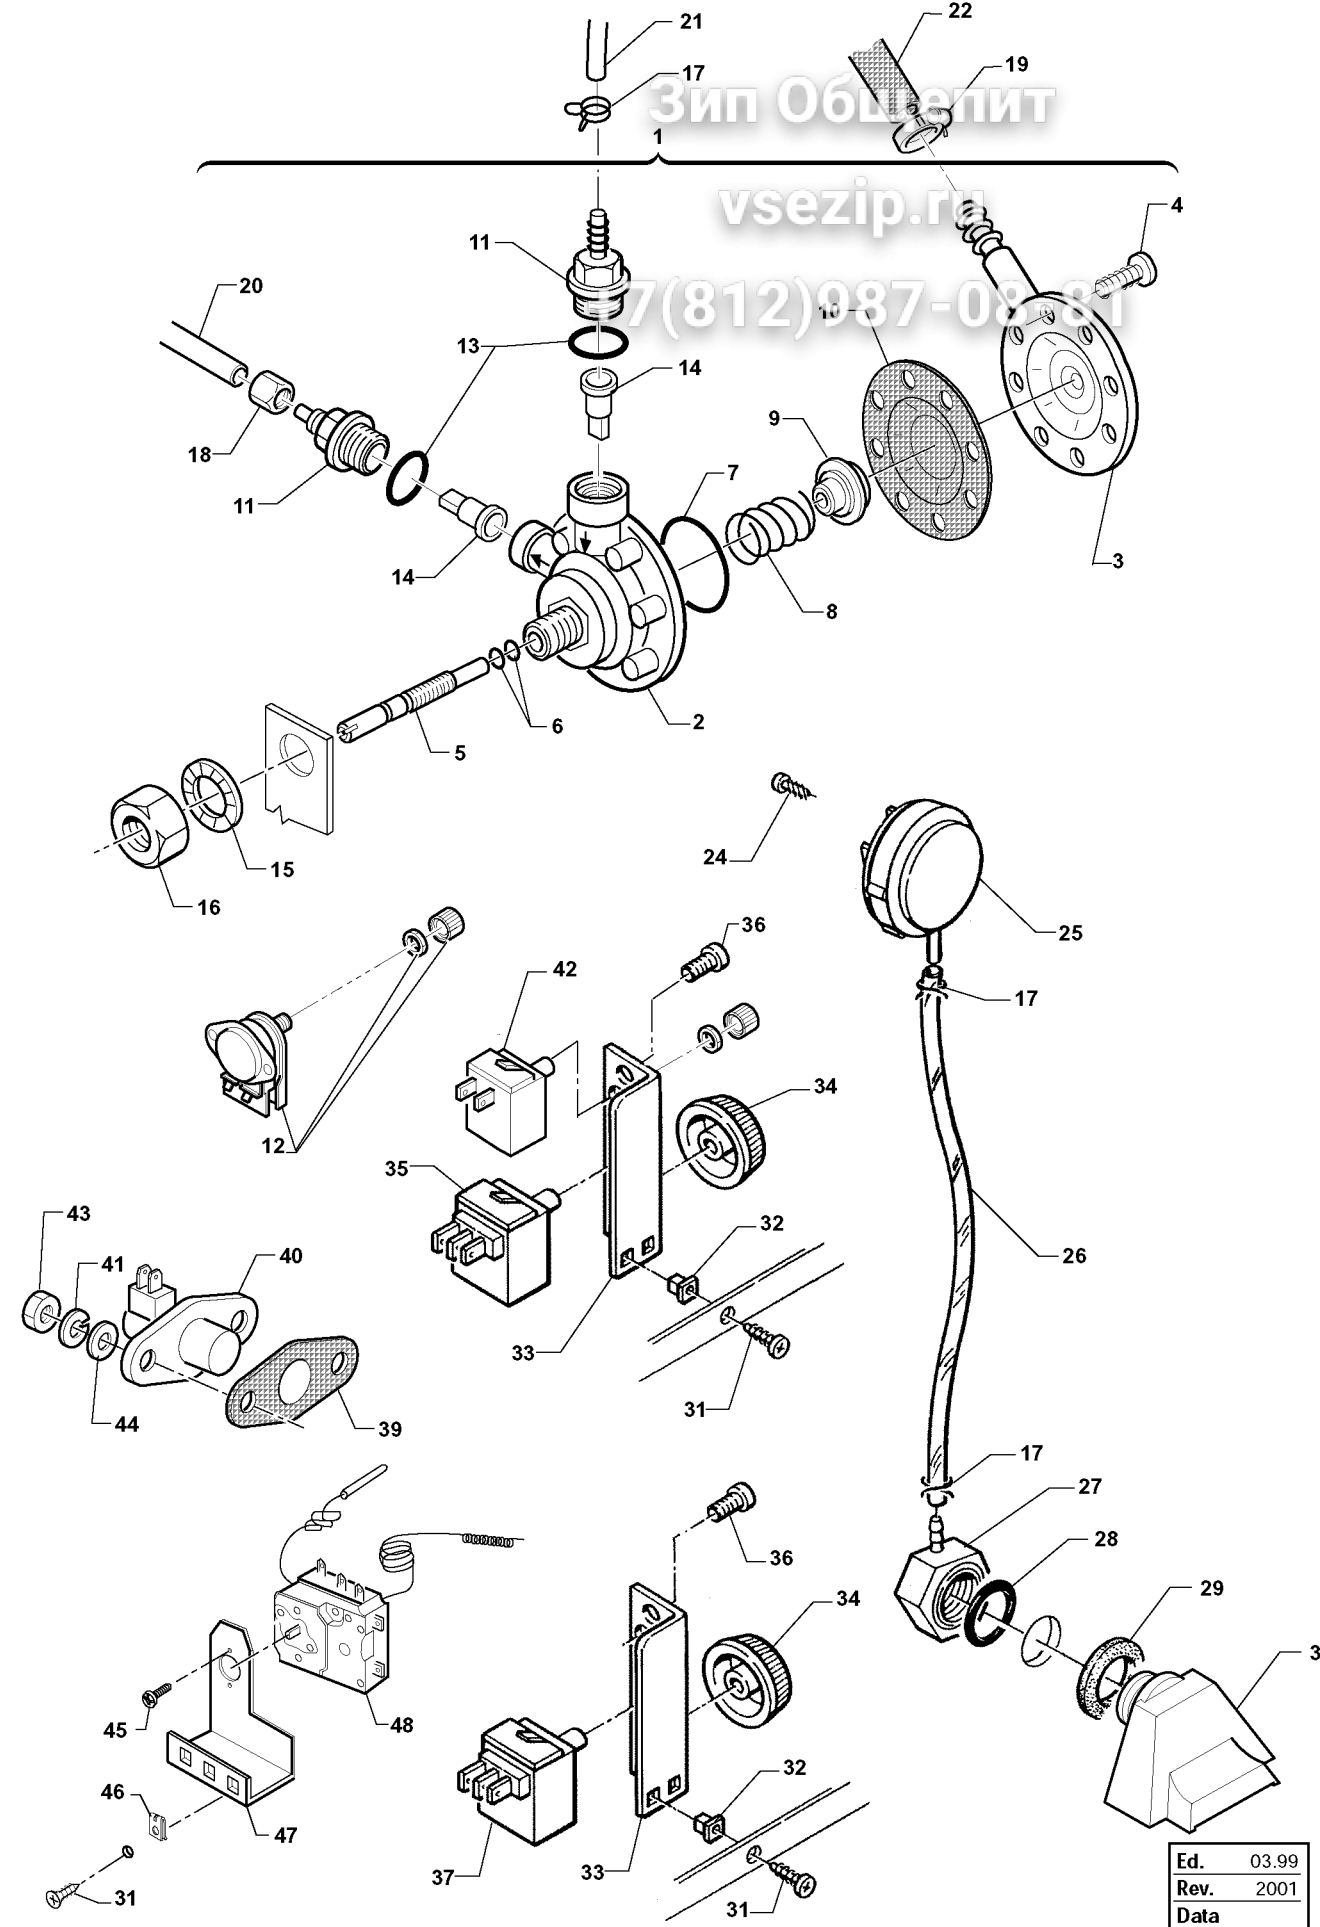

+7(812)987-08-81

Ed.	03.99
Rev.	2001
Data	

Зип Общелиг
vsezip.ru
+7(812)987-08-81

Ed.	11/2002
Rev.	
Data	

Ed.	03.99
Rev.	2001
Data	

Seite	Pos	Kredtor Artikel Nr.	IT	GB
002	001	33589	GUIDA CESTELLO SX 53/60 BRILL	RACK GUIDE, LEFT 53/60
002	002	33588	GUIDA CESTELLO DX 53/60 BRILL	RACK GUIDE RIGHT 53/60
002	003	26751	VITE 1/2 TONDA TC 6 X 12	SCREW 1/2 FLAT ROUND HD 6 X 12
002	004	18069	FERMO BRACCETTO PORTELLO	STOPPER DOOR STAY
002	005	28699	VITE TC 4 X 10	CHEESE-HD SCREW TC 4 X 10
002	006	18936	BRACCETTO PORTELLO SX STS 60	DOOR STAY SX STS 60
002	007	18937	BRACCETTO PORTELLO DX STS 60	DOOR STAY DX STS 60
002	008	18342	BOCCOLA SNODO BRACCETTI	BUSH FOR DOOR HINGE
002	009	30007	GOMMINO BRACCETTO PORTELLO	RUBBER FOR DOOR STAY
002	010	18145	FERMA CESTELLO MM.25	RACK STOPPER MM.25
002	011	22165	PORTELLO TAMB. 60 L572xH404	DOOR ASSEMBLY CPL 60 L572xH404
002	011	34665/R	PORTEL.TAMB.C/STS60 L570xH423	DOOR ASSEMBLY CPL C/STS 60 L570xH423
002	012	34549	PANNELLO CONTROP. APS/STS/C 60	INNER DOOR PANEL C 43 ALTA
002	012	33570	PANNELLO CONTROP. STS/APS/C 60	INNER DOOR PANEL STS/APS/C 60
002	013	34548	INVOLUCRO PORTA APS/STS/C60/98	DOOR CASING, APS/STS/C60/98
002	013	18901	PORTELLO TAMB.CPL STS/APS/C 60	DOOR STS/APS/C 60
002	014	33277	VITE AUTOF. TSP 2,9 X 9,5	SELF-TAPPING SCREW TSP 2,9 X 9,5
002	015	32969	MAGNETE X CONTATTO M350 AP	MAGNET FOR CONTACT M350 AP
002	016	15995	BUSSOLA FISS. MANIGLIA STS	BUSH SPRING FIX. HANDLE STS
002	017	18829	MANIGLIA X PORT. STS/APS/C 60	HANDLE FOR DOOR STS/APS/C 60
002	018	25708	VITE TE M 5 X 10 INOX	SCREW HEX.HD M 5 X 10 SS
002	019	26691	VITE TS M 4 X 8	SCREW TS M 4 X 8
002	020	33336	SCROCCHETTO A ROTELLA	ROLLER DOOR LATCH
002	021	25293	TAPPINO IN GOMMA DIAM. 10	PLUG RUBBER DIAM. 10
002	022	25700	VITE TC 4 X 8 CON ZIGRINATURA	SCREW CHEESE-H. 4 X 8 KNURLED
002	023	33179	DADO IN GABBIETTA 4MA	ENCLOSED NUT 4MA
002	024	29594	DADO CIECO 4 MA	NUT BLIND 4 MA
002	025	30438	MOLLA X PERNO E PORTA	SPRING FOR PIN AND DOOR
002	026	15568	PERNO MOBILE X PORTELLO	MOBILE DOWEL FOR DOOR
002	027	25744	RONDELLA PIANA DIAM.5	SPACER, FLAT, DIAM.5
002	028	25990	VITE TC 5X9 SPEC.X SNODO BR.P.	FLAT HD SCREW 5X9 SPEC. FOR ARM TOGGLE
002	029	25209	PIEDINI BASE ESAGONALE	FEET, HEXAG. BASE
002	030	33749	FISSACAVO PA 277	CABLE CLAMP PA 277
002	031	25032	TAPPO DI CHIUSURA	CATCH PLUG
002	032	25245	GUARNIZIONE OR 3281	GASKET OR 3281
002	033	25008	GHIERA CHIUSURA TAPPO VASCA	LOCK. NUT FOR TANK PLUG
002	034	26966	TAPPO CHIUSURA FORO 10 DET.	HOLE CLOSING PLUG
002	035	25266	GUARNIZIONE PIATTA 18 X 10 X 2	FLAT GASKET 18 X 10 X 2
002	036	27155	DADO IN PLASTICA 10 M	PLASTIC NUT10 M
002	037	25831	PIASTRINA X VITI AUTOF.LATI 7P	PLATE FOR SELFTHREAD. SCREW SIDES 7P
002	038	33711	TARGHETTA FRONTALINO C 60	NAMEPLATE, FRONT PANEL C 60
002	038	33712	TARGHETTA FRONTALINO C 60 D	NAMEPLATE, FRONT PANEL C 60 D
002	038	33246	TARGHETTA DOSATORE NEUTRA BLU	NAMEPLATE, DISPENS.NEUTR.BLUE
002	039	H331211	PIEDINO REGOL.INOX X F NAVE (ST-STEEL ADJUST.FOOT, SHIP VERSION
002	040	25791	DADO AUTOBLOCCANTE 5 MA BASSO	SELF-LOCKING NUT 5 MA LOWER SIDE
002	041	H160838	ANELLO PER PERNO PORTA	RING X DOOR PIN
002	042	H190619	FERMO TIRANTE PORTA +LF/FC+	DOOR CATCH +LF/FC+
002	043	H331461	PIASTRINA PER TIRAN. G65/BC	TIE ROD PLATE FOR G65/BC
002	044	34144	TIRANTE PER PORTELLO 60-80	ROD FOR DOOR 60-80
002	045	34143	PERNO PER TIRANTE PORTELLO	PIN FOR ROD DOOR
002	046	34470	ANGOLARE GOMMA LABIRINTO VASCA	RUBBER PROTECT.CORNER, TANK LABYR.
002	047	34015	TAPPO ESTREMITA'MANIGLIA SX	PLUG END HANDLE, LEFT
002	047	34016	TAPPO ESTREMITA'MANIGLIA DX	PLUG END HANDLE, RIGHT
002	048	36059	GUIDA CESTEL. APS/STS/C 60/02	BASKET GUIDE APS/STS/C 60/02
002	049	25775	DADO 6 MA	NUT 6 MA
002	050	35304	RONDELLA DENTELLATA DIAM.6	TOOTHED WASHER DIA.6
002	051	25745	RONDELLA PIANA DIAM.6	SPACER, FLAT, DIAM.6
002	052	25715	VITE TE M 6 X 16 INOX	SCREW HEX.HD M 6 X 16 SS
002	053	H160836	ANELLO X PERNO SP08(COD 34143)	RING X PIN SP08(COD 34143)
003	001	33719	TARGA COMANDI C 60	NAMEPLATE, CONTROLS C 60
003	002	32970	VITE TS 3 X 20 CROCE	BEVEL, CROSS-SLOT HD. SCREW TS 3 X 20
003	003	30347	TIMER P26/2-3CR-120"-220V	TIMER P26/2-3CR-120"-220V
003	004	31324	FILTRO ANTIDISTURBO TIPO 5001	NOISE FILTER, TYPE 5001
003	005	33324	RELE'JA 1CIM-220 VAC-DARE34312	RELAY, JA 1CIM-220 VAC-DARE34312
003	005	34312	RELE'T.A2S FA 16A 230V	T.RELAY A2S FA 16A 230V
003	006	33188	SENSORE MAGNETICO	MAGNETIC SENSOR
003	007	31828	RONDELLA DENTEL.E. DIAM.3	DENTED ROUND SPACER, EX 3