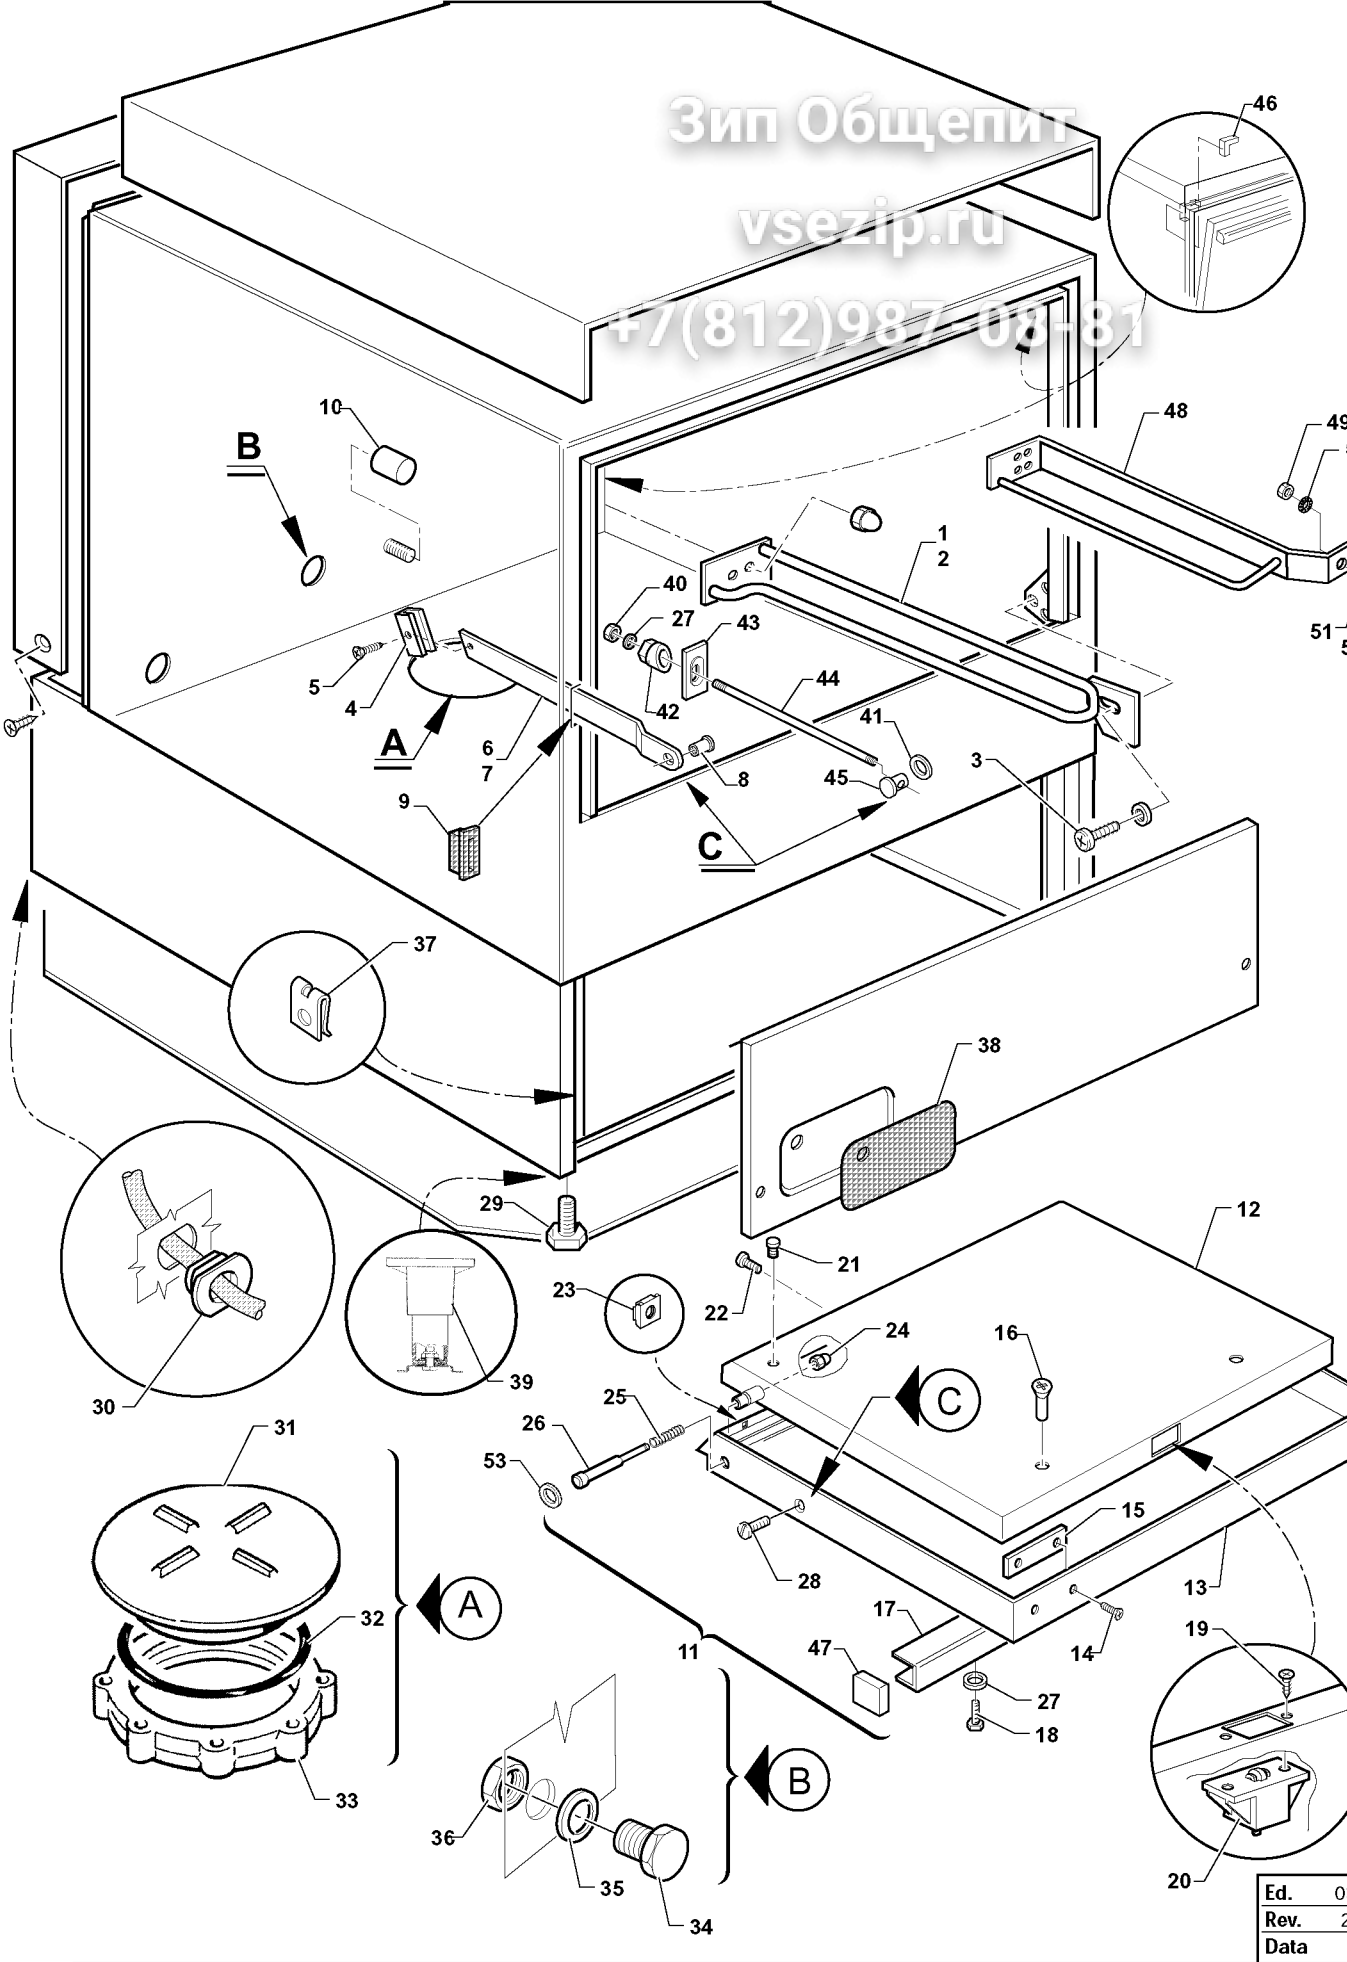

Зип Общепит

vsezip.ru

+7(812)987-08-81

Ed.	0
Rev.	2
Data