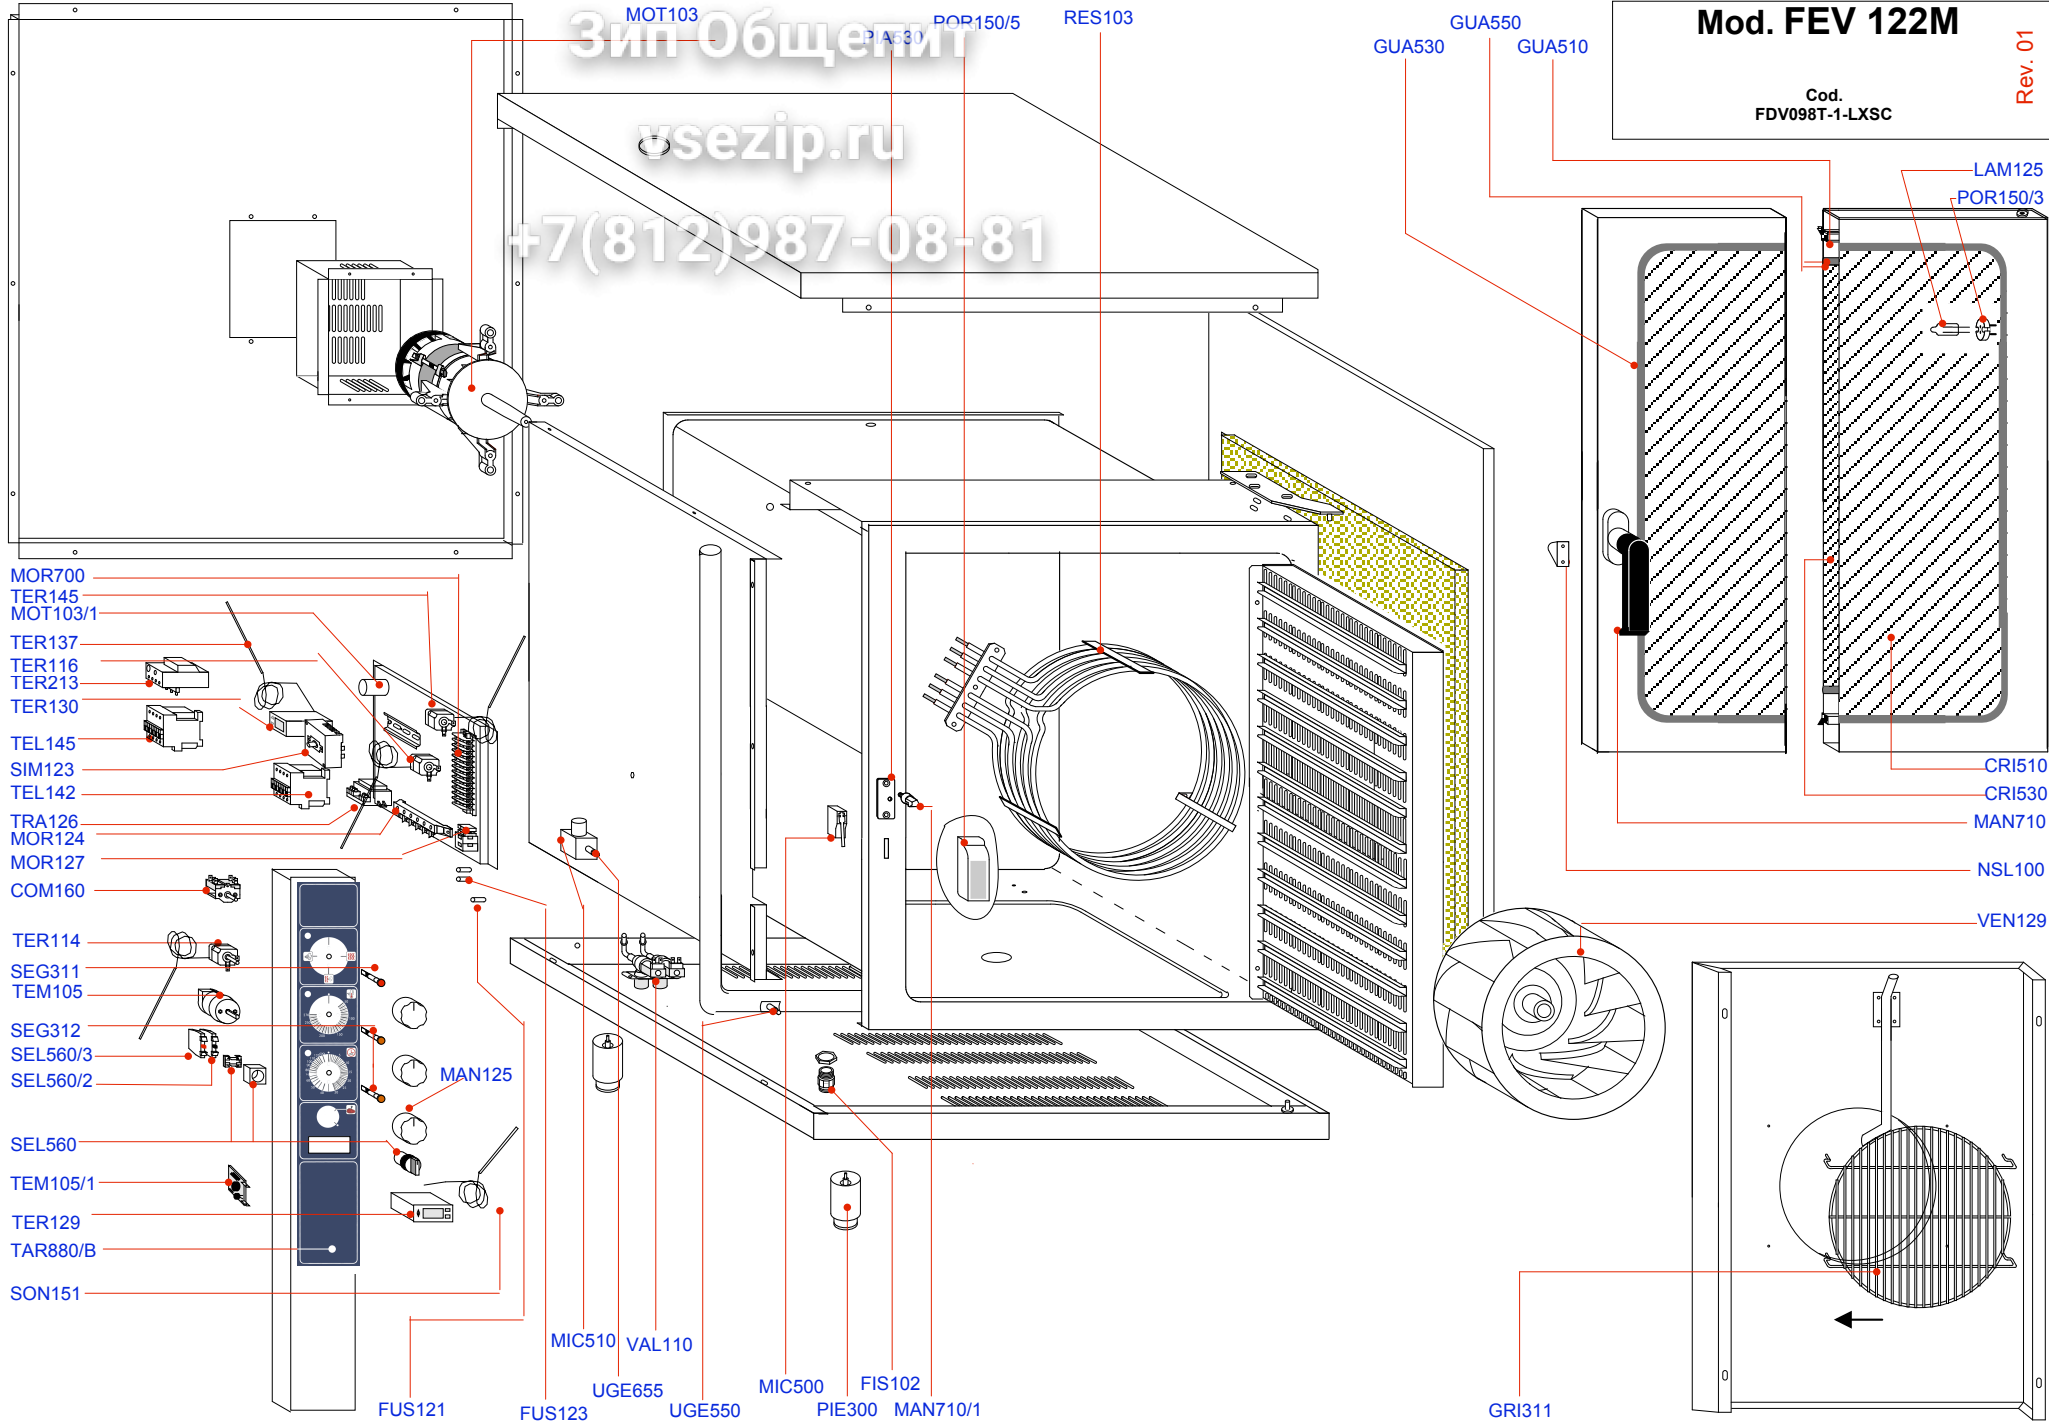

Зип-Общепит
 vsezip.ru
 +7(812)987-08-81

Mod. FEV 122M
 Cod.
 FDV098T-1-LXSC

Rev. 01

Cod.	Descrizione articoli • Description of items • Description articles • Beschreibung Artikel
COM160	SELETTORE • SELECTOR • SÉLECTEUR • WAHLSCHALTER •
CR1510	CRISTALLO ESTERNO • EXTERNAL PLATE GLASS • VITRE EXTERNE • AUSSENGLAS •
CR1530	CRISTALLO INTERNO • INTERNAL PLATE GLASS • VITRE INTERNE • INNENGLAS •
FIS102	PASSACAVO • CABLE GUIDE • PASSE CÂBLE • KABEL FÜHRUNG •
FUS121	FUSIBILE 5X20 1A • FUSE 5X20 1A • FUSIBLE 5X20 1A • SICHERUNG 5X20 1A •
FUS123	FUSIBILE 5X20 2A • FUSE 5X20 2A • FUSIBLE 5X20 2A • SICHERUNG 5X20 2A •
GRI311	GRIGLIA PARAVENTOLA • FAN GRILLE • GRILLE DE VENTILATEUR • LÜFTERABDECKUNGSGITTER •
GUA510	GUARNIZIONE PORTA INTERNA • INTERNAL DOOR SEAL • JOINT PORTE INTERNE • DICHTUNG INNENTÜR •
GUA530	GUARNIZIONE VETRO ESTERNO • EXTERNAL WINDOW SEAL • JOINT VITRE EXTERNE • DICHTUNG AUSSENGLAS •
GUA550	GUARNIZIONE VETRO INTERNO • INTERNAL WINDOW SEAL • JOINT VITRE INTERNE • DICHTUNG INNENGLAS •
LAM125	LAMPADA ALOGENA • HALOGEN LAMP • LAMPE HALOGÈNE • HALOGENLAMPE •
MAN125	MANOPOLA • KNOB • MANETTE • BEDIENKNOPF •
MAN710	MANIGLIA • HANDLE • MANETTE • GRIFF •
MAN710/1	NASELLO • NIB • MENTONNET • NASE •
MIC500	MICROINTERRUPTORE • MICRO-SWITCH • MICRO-INTERRUPTEUR • MIKROSCHALTER •
MIC510	MICROREGOLATORE ACQUA • MINIATURE WATER CONTROL • MICRORÉGULATEUR D'EAU • MIKROREGLER WASSER •
MOR124	MORSETTIERA ALIMENTAZIONE • SUPPLY TERMINAL BOARD • BORNE ALIMENTATION • VERSORUNGSKLEMMENLEISTE •
MOR127	MORSETTIERA PORTAFUSIBILI • FUSE-HOLDER TERMINAL BOARD • BORNE PORTE-FUSIBLES • SICHERUNGSKLEMMENLEISTE •
MOR700	MORSETTIERA DI DERIVAZIONE • BRANCH TERMINAL BOARD • BORNE DE DÉRIVATION • ABZWEIGUNGSKLEMMENLEISTE •
MOT103	MOTORE MONOFASE 4 P • SINGLE-PHASE MOTOR 4 P • MOTEUR MONOPHASÉ 4 P • EINPHASIGER MOTOR 4 P •
MOT103/1	CONDENSATORE • CAPACITOR • CONDENSATEUR • KONDENSATOR •
NSL100	NASELLO PER MICRO • TOE FOR MICRO • ERGOT DE MICRO • MIKROUMSCHALTER •
PIA530	RISCONTRO MANIGLIA • HANDLE STRIKER • BUTÉE MANETTE • GRIFFANSCHLAG •
PIE300	PIEDINO REGOLABILE • ADJUSTABLE FOOT • PIED RÉGLABLE • STELLFUSS •
POR150/3	PORTALAMPADA • LAMPHOLDER • PORTE-LAMPE • LAMPENFASSUNG •
POR150/5	TRASFORMATORE 230/12 60W • TRANSFORMER 230/12 60W • TRANSFORMATEUR 230/12 60W • TRANSFORMATOR 230/12 60W •
RES103	RESISTENZA CIRCOLARE 15000W V230 • CIRCULAR RESISTOR 15000W V230 • RÉSISTANCE CIRCULAIRE 15000W V230 • RINGFÖRMIGER WIDERSTAND 15000W V230 •
SEG311	SEGNALATORE VERDE • GREEN INDICATOR • SIGNAL VERT • MELDER GRÜN •
SEG312	SEGNALATORE ARANCIO • ORANGE INDICATOR • SIGNAL ORANGE • MELDER ORANGE •
SEL560	SELETTORE PER SONDA AL CUORE • CORE PROBE SELECTOR • SÉLECTEUR DE SONDE AU COEUR • WAHLSCHALTER KERNFÜHLER •
SEL560/2	INTERRUPTORE • SWITCH • RUPTEUR • SCHALTER •
SEL560/3	INTERRUPTORE • SWITCH • RUPTEUR • SCHALTER •
SIM123	SIMMOSTATO • SIMMOSTAT • SIMMOSTAT • SIMMOSTAT •
SON151	SONDA AL CUORE • CORE PROBE • SONDE AU COEUR • KERNFÜHLER •
TAR880/B	TARGA SERIGRAFATA • SCREEN-PRINTED PLATE • PLAQUE SÉRIGRAPHIÉE • SIEBDRUCKSCHILD •
TEL142	TELERUTTORE BF25A • REMOTE CONTROL SWITCH BF25A • TÉLÉRUPTEUR BF25A • SCHÜTZ BF25A •
TEL145	TELERUTTORE BF9/10 • REMOTE CONTROL SWITCH BF9/10 • TÉLÉRUPTEUR BF9/10 • SCHÜTZ BF9/10 •
TEM105	TEMPORIZZATORE • TIMER • TEMPORISATEUR • ZEITSCHALTUHR •
TEM105/1	AVVISATORE ACUSTICO • BUZZER • AVERTISSEUR ACOUSTIQUE • SUMMER •
TER114	TERMOSTATO DI COTTURA • COOKER THERMOSTAT • THERMOSTAT DE CUISSON • GARTHERMOSTAT •
TER116	TERMOSTATO SICUREZZA • SAFETY THERMOSTAT • THERMOSTAT DE SÉCURITÉ • SICHERHEITSTHERMOSTAT •
TER129	TERMOSTATO SONDA AL CUORE • CORE PROBE THERMOSTAT • THERMOSTAT SONDE AU COEUR • THERMOSTAT KERNFÜHLER •
TER130	TERMOSTATO CONTROLLO VAPORE • STEAM CONTROL THERMOSTAT • THERMOSTAT CONTRÔLE DE VAPEUR • DAMPFSTEUERTHERMOSTAT •
TER137	TERMOCOPPIA TIPO K • THERMOCOUPLE TYPE K • THERMOCOUPLE TYPE K • THERMOELEMENT TYP K •
TER145	TERMOSTATO ABBATTIMENTO FUMI • FLUE-GAS SUPPRESSION THERMOSTAT • THERMOSTAT ABATTAGE DE FUMÉES • THERMOSTAT RAUCHFILTER •
TER213	RELE' 1,4/2,3A • RELAY 1,4/2,3A • RELAIS 1,4/2,3A • HILFSRELAIS 1,4/2,3A •
TRA126	TRASFORMATORE 230/12 3VA • TRANSFORMER 230/12 3VA • TRANSFORMATEUR 230/12 3VA • TRANSFORMATOR 230/12 3VA •
UGE550	UGELLO • NOZZLE • GICLEUR • DÜSE •
UGE655	UGELLO • NOZZLE • GICLEUR • DÜSE •
VAL110	ELETTROVALVOLA DOPPIA • TWIN SOLENOID VALVE • ELECTROSOUPE DOUBLE • DOPPELTES MAGNETVENTIL •
VEN129	VENTOLA • FAN • VENTILATEUR • LÜFTERRAD •