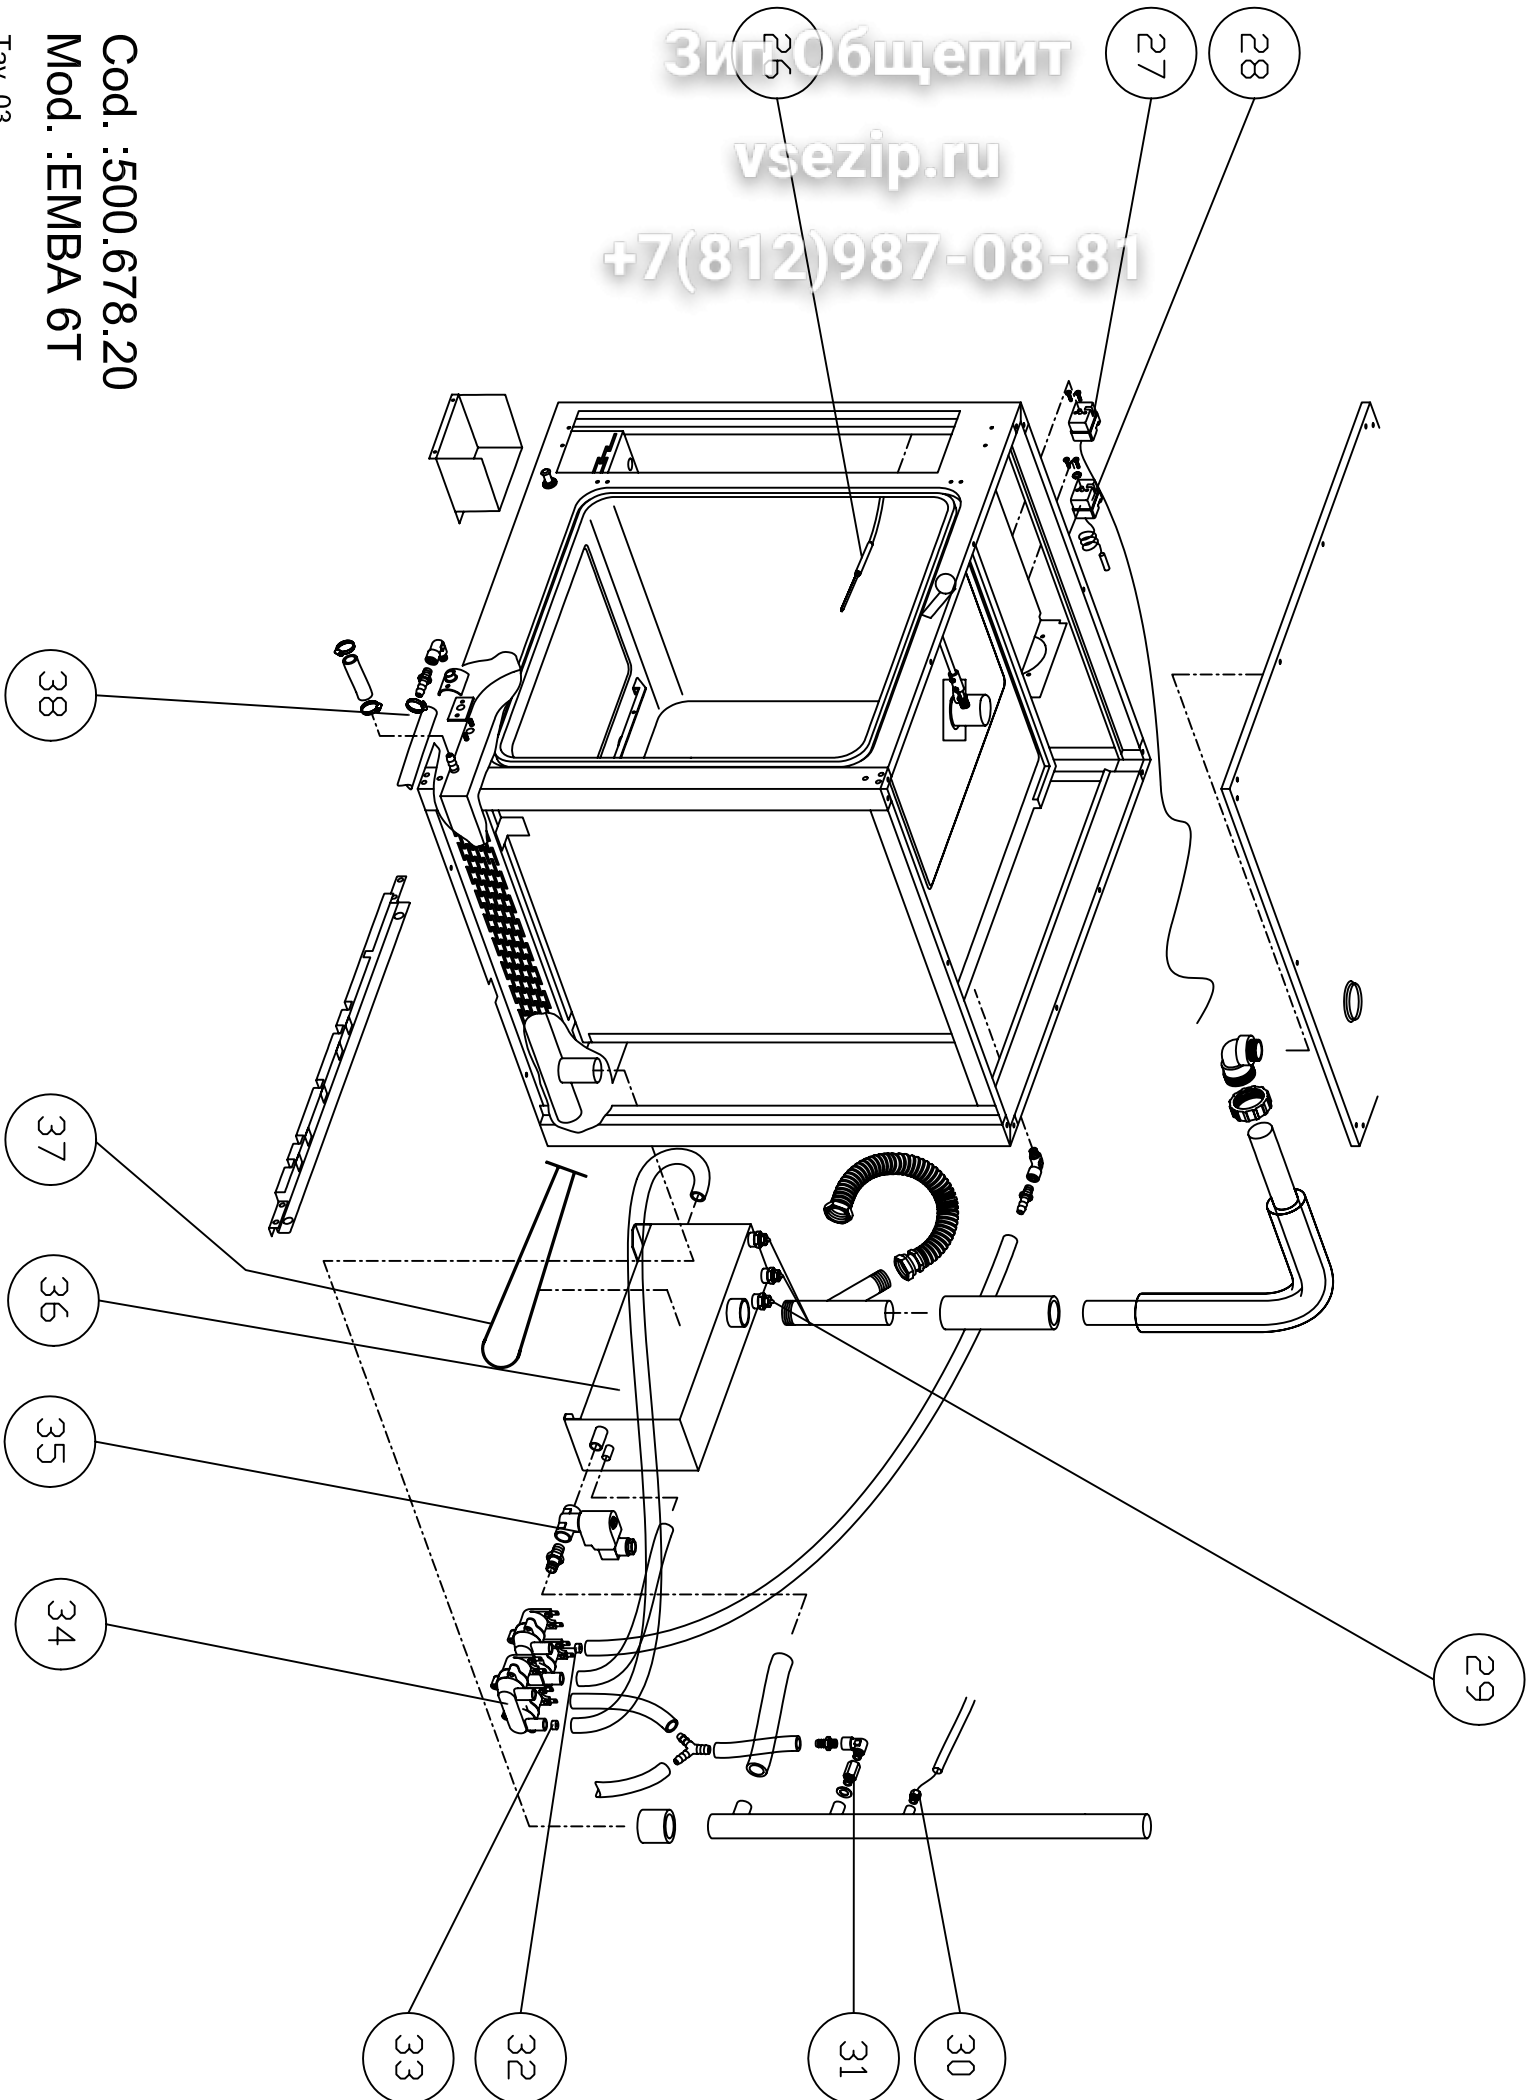

Зип-Общепит

vsezip.ru

+7(812)987-08-81

Сод. :500.678.20

Мод. :ЕМВА 6Т

Тав. 03