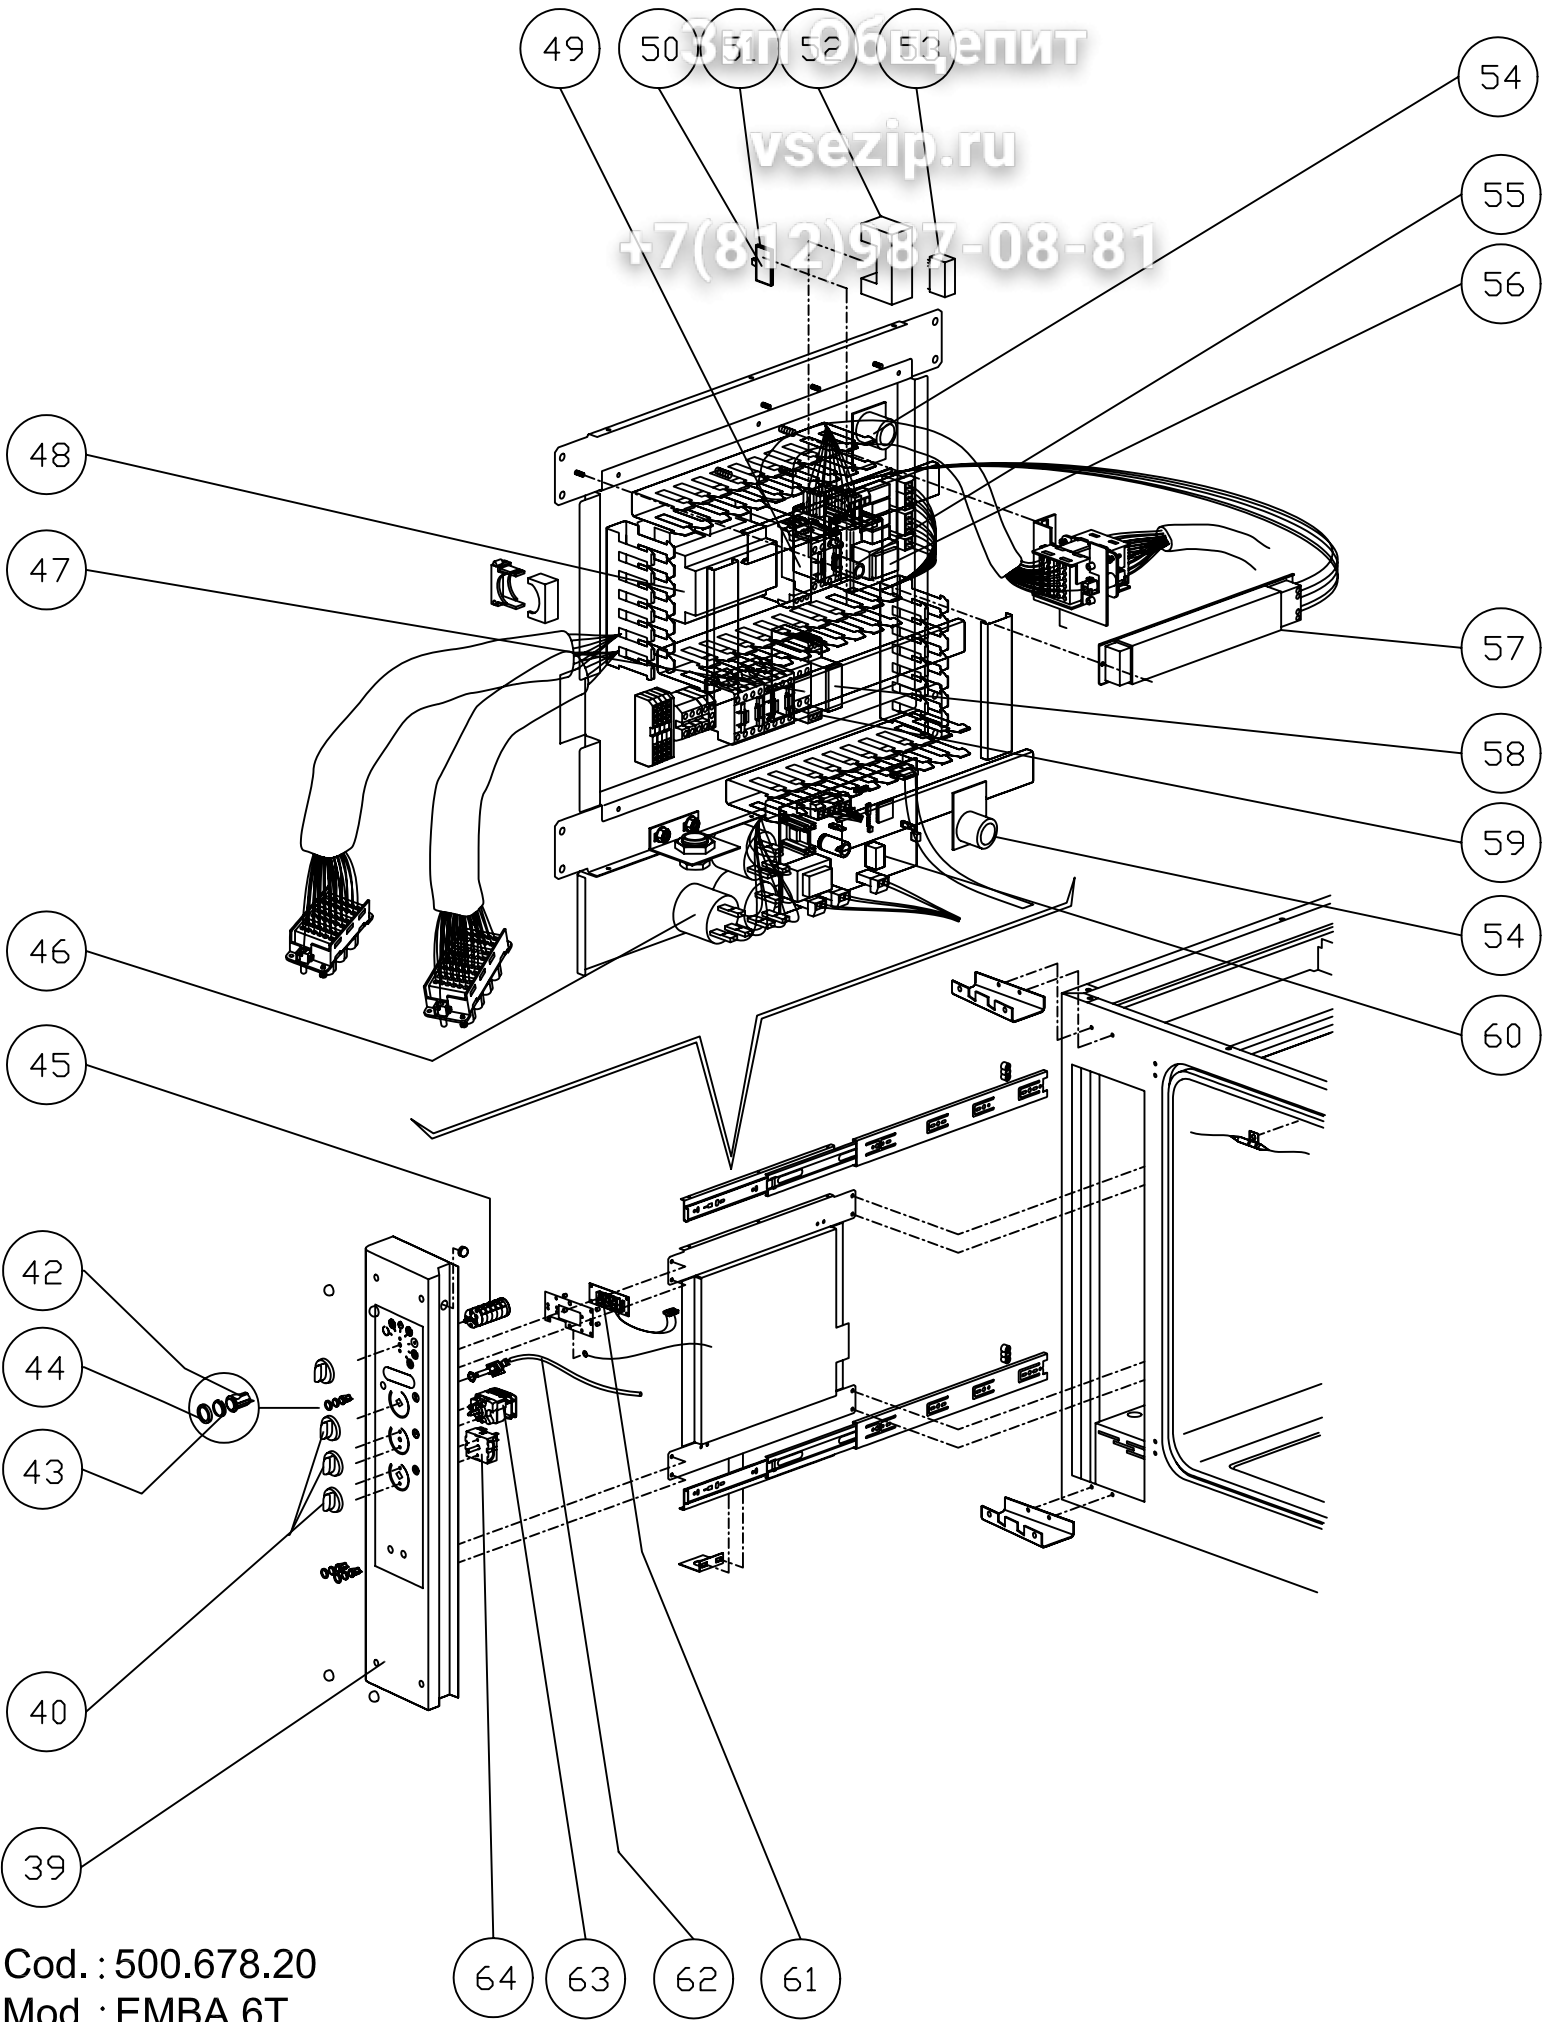

Тав. 03

Вит Обзепит

vsezip.ru

+7(812)987-08-81

Cod. : 500.678.20
Mod. : EMBA 6T

CODICE	VALID.	SCAD.	PCS	ITA
2012263			1	Maniglia per porta forno completa
2011212			2	Bussola interna maniglia d=36
7070179			3	Guarnizione nera x porta 50 SH
2011881			4	Perno sup. Per porta d.19
2013120			5	Porta completa
2012515			6	Portalamпада cablato completo
6061054			7	Lampada alogena 12v 20w
5900122			8	Nasello x chiusura 01.0218
2011882			9	Perno regolazione porta d.20
2011892			10	Bacinella s/condensa forno ass.ta
2013129			11	Vetro serigrafato x forno ass.to
2011888			12	Bacinella r/condensa vetro ass.ta
6063075			13	Portalamпада completo lamp.vet.ca.
6063077			13A	Vetro x lampada
2011887			14	Riscontro x perno micro porta
2013121			15	Porta + vetro temp. per forno
6002001			16	Resistenza w8400 v 230
2005173			17	Guarnizione per resistenze 144x25
5901006			18	Ventola forno pala polig. 180x100
6033175			19	Ventilatore 120x120x38 classe f
6032122			20	Motore as.3ph 2758 HP0,25/0,05 CL.H
7070150			21	Guarnizione albero m. 9461-15x33x3
6043088			22	Micro bip. a pulsante VBR0004
2011886			24	Perno micro porta ass.to
7070166			25	Guarnizione 08716 nera x porta
6000083			26	Sonda PT100 tubo 110x4 cavo 1400
6010002			27	Termostato 3f sic.150°c 5532522811
6010008			28	Termostato 3f sic.350°c 5532562807
6000089			29	Sonda di livello tl10/b 9.0.81.15
6000100			30	Sonda ntc cavo 1,5ml d.6x30
2006624			31	Ugello per abbattimento vapore
6042095			32	Ugello x elettrovalvola 0,25 l/1'
6042097			33	Ugello x elettrovalvola nero 3l/1'
6042071			34	Elettrovalvola 3/4" 2v 253r-d180
6042075			35	Elettrovalvola 1/2"ff 2v 230v 8334
2012003			36	Generatore vapore comp. 7,6kw/400v
6003290			37	Resistenza flang. W 7600 v 230/400
2011777			38	Guarnizione x flangia s.u. .58x46
2013827			39	Cruscotto compl. MOD 6gr cl3
2012261			40	Manopola serigrafata per forno d=6
6032020			42	Pulsante unip. Bianco p12431200000
6032021			43	Cappuccio x pulsante p12 00580055
6032022			44	Controcornice nera p1 p12 00551950
6030031			45	Commutatore 9x16a 7p cs0169137291
6090051			46	Filtro antisturbo 411.13.5001
6046045			47	Contattore trip. Mc6.10.230 50/60
6010084			48	Scheda controllo inversione marcia
6042049			49	Temporizzatore rit.dis. Atd220
6041011			50	Contatto istantaneo 6a 11 g218
6041012			51	Supporto per contatto 11 g280
6040015			52	Zoccolo per rele' es 50
6041009			53	Rele' 2 c./scambio
6010103			54	Scheda buzzer con cavo
6041043			55	Controllo livello gen. Vap. 912907
6010093			56	Scheda vaporetta