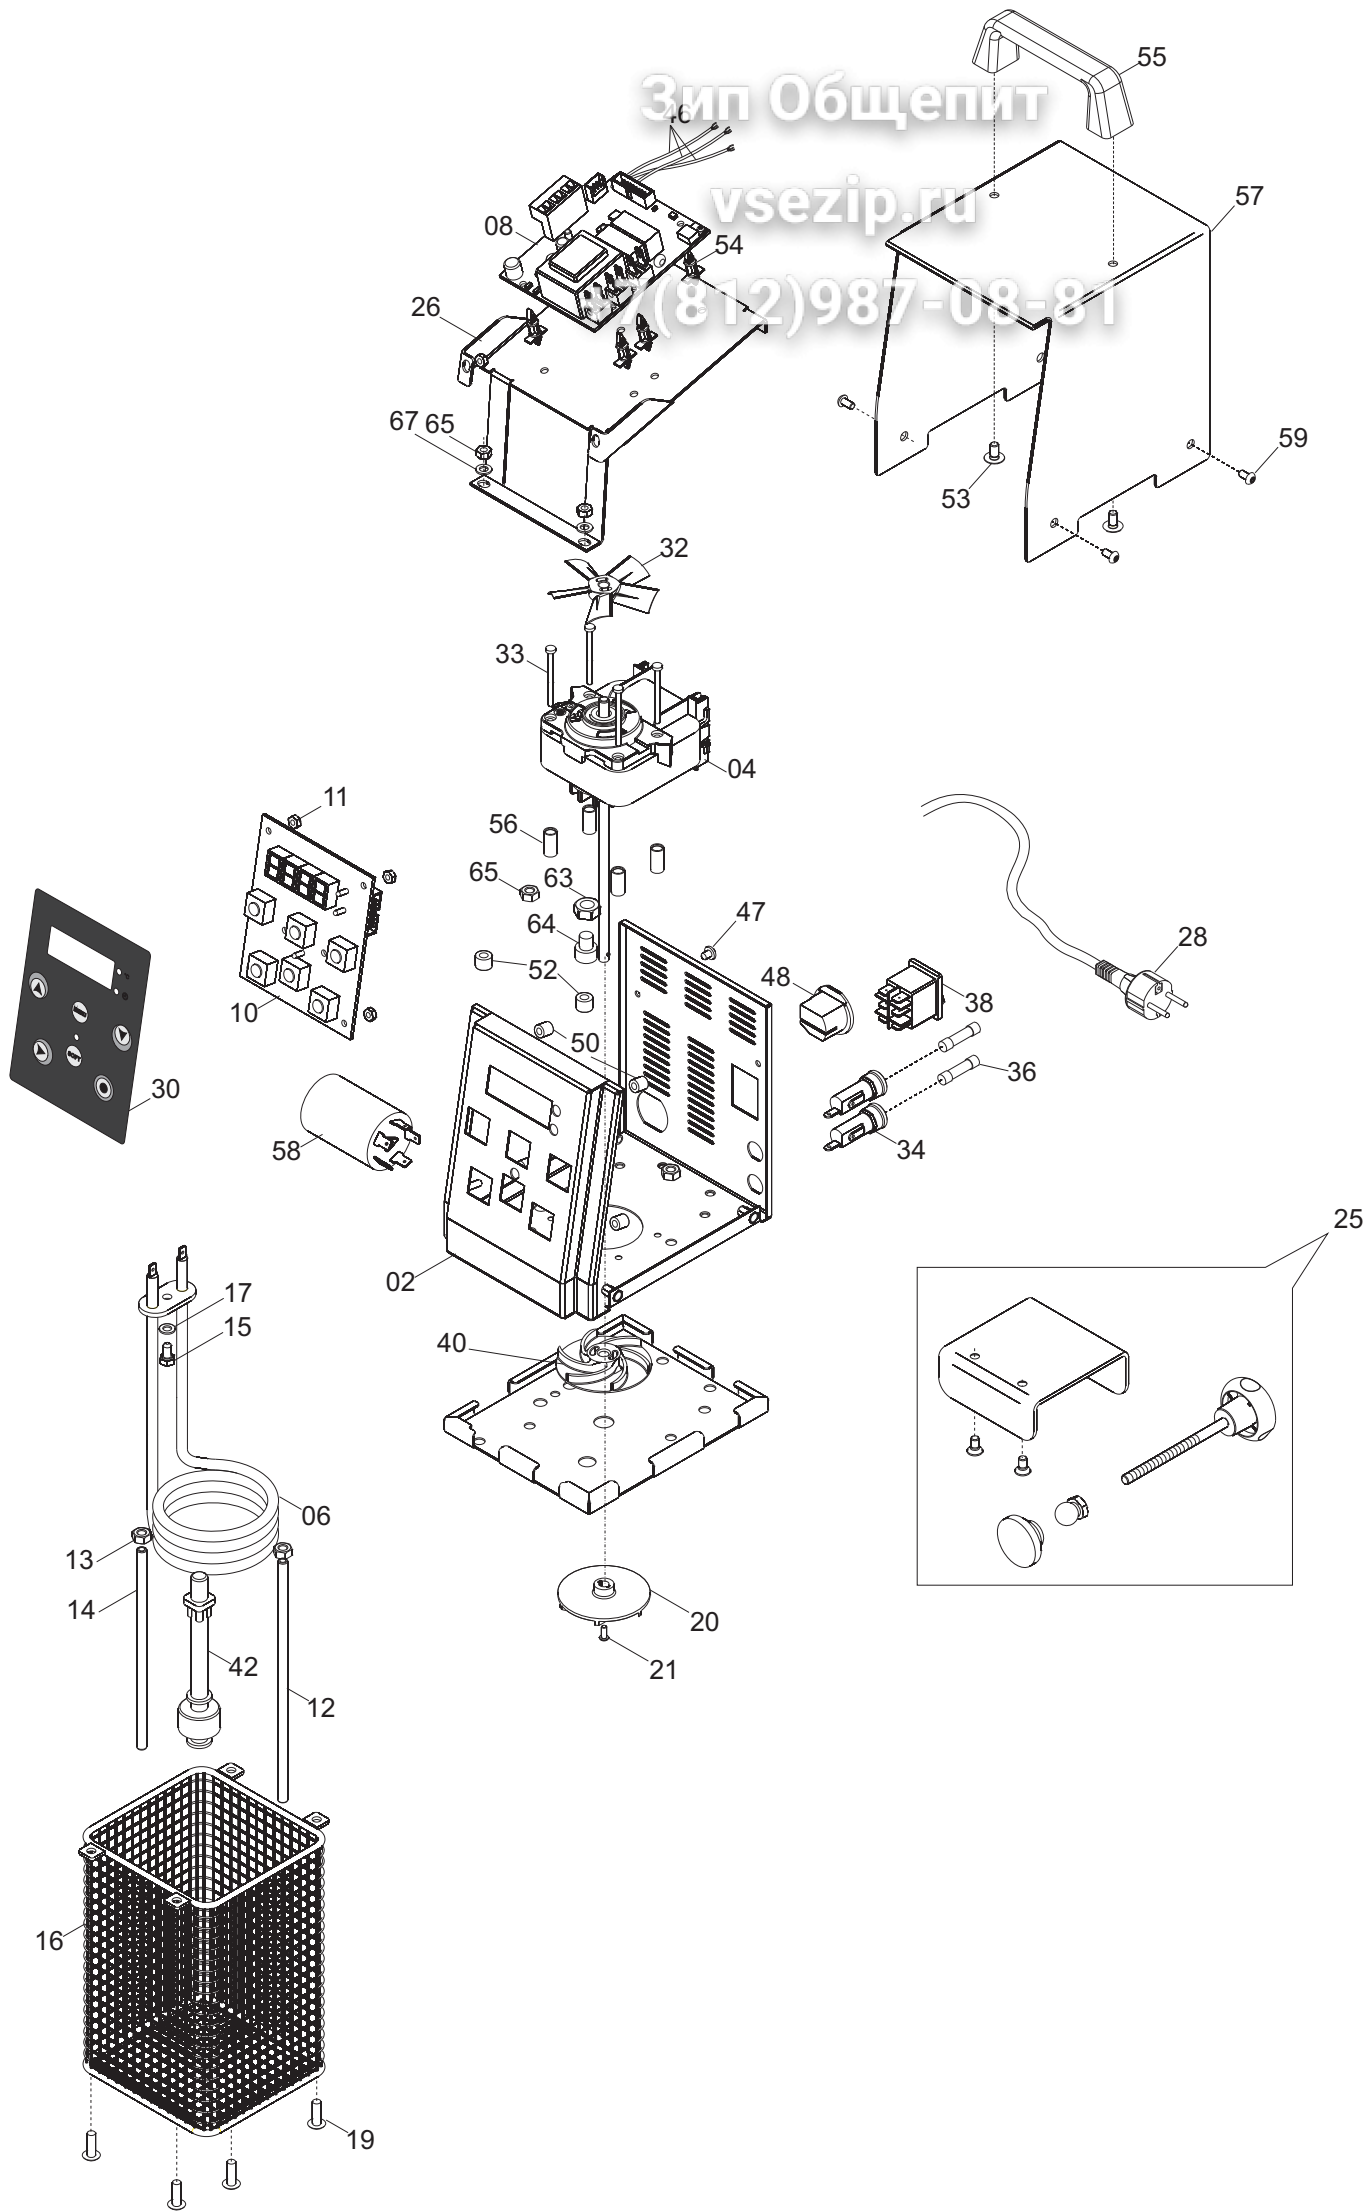

(812)987-08-81

Зип Общепит

vsezip.ru

| Riferimenti | Nome prodotto | Codice | Prezzo (€) |
|-------------|-------------------------------------|-------------|------------|
| 2 | CARCASSA SOFT COOKER | GM2486450 | |
| 4 | MOTORE SOFT COOKER | GM5036100 | |
| 6 | RESISTENZA ELETTRICITÀ 2000 W SFC | GM5256600 | |
| 8 | SCHEDA BOLLITORE SOFT COOKER Y09 | GM5946300 | |
| 10 | TASTIERA BOLLIT+CAVO SOFT COOKER | GM5946350 | |
| 12 | SONDA SICUREZZA NTC 10K SOFT COOKER | GM5826150 | |
| 14 | SONDA TERMOSTATO NTC 10K SOFT COOKE | GM5826100 | |
| 16 | CESTELLO SOFT COOKER | GM3047100 | |
| 18 | MANIGLIA SOFT COOKER ACCIAIO | GM2486040 | |
| 20 | GIRANTE SOFT COOKER | GM5036870 | |
| 21 | VITE TE DIN 933 M 3X08 T.F. | IX293300300 | |
| 25 | ASS. BLOCCA PENTOLA SOFTCOOK | GM2492000 | |
| 26 | SUPPORTO SCHEDA BOLLITORE | GM2486405 | |
| 28 | CAVO 3X1,5 SCHUKO 3M. SOFT COOKER | GM5506300 | |
| 30 | MOSTRINA SOFTCOOKER GRIGIA | GM8156700 | |
| 32 | VENTOLA MOTORE SOFT COOKER | GM5036850 | |
| 34 | PORTAFUS. P4036 15A 250V SOFT COOK | GM5846050 | |
| 36 | FUSIBILE 6,3X32 16A CF SOFT COOKER | GM5846055 | |
| 38 | INT. MN COMELUX 401/L CON PROT | 19410102 | |
| 40 | VENTOLA INFERIORE SOFT COOKER | GM5036875 | |
| 42 | LIVELLOSTATO SOFT COOKER | GM2210200 | |
| 46 | CABLAGGIO SOFT COOKER | GM5556475 | |
| 48 | PRESSACAVO PA 107 SOFT COOKER | GM5893030 | |
| 50 | DISTANZIALE SOFT COOKER DCK R 4280 | GM4696255 | |
| 52 | DISTANZIALE SOFT COOKER DCK R 52100 | GM4696275 | |
| 54 | DISTANZIALE SOFT CF06H4080 MM 08 | GM4696300 | |
| 55 | MANIGLIA SOFT COOKER GRIGIA | GM2486060 | |
| 56 | DISTANZIALE OTTONE MM 8X16 SOFT COO | GM4296235 | |
| 57 | MANTELLINO SOFT COOKER | GM2486135 | |
| 58 | FILTRO DEM "FLC470501F" | GM5947200 | |
| 64 | BOCCOLA SOFT COOKER | GM2486170 | |