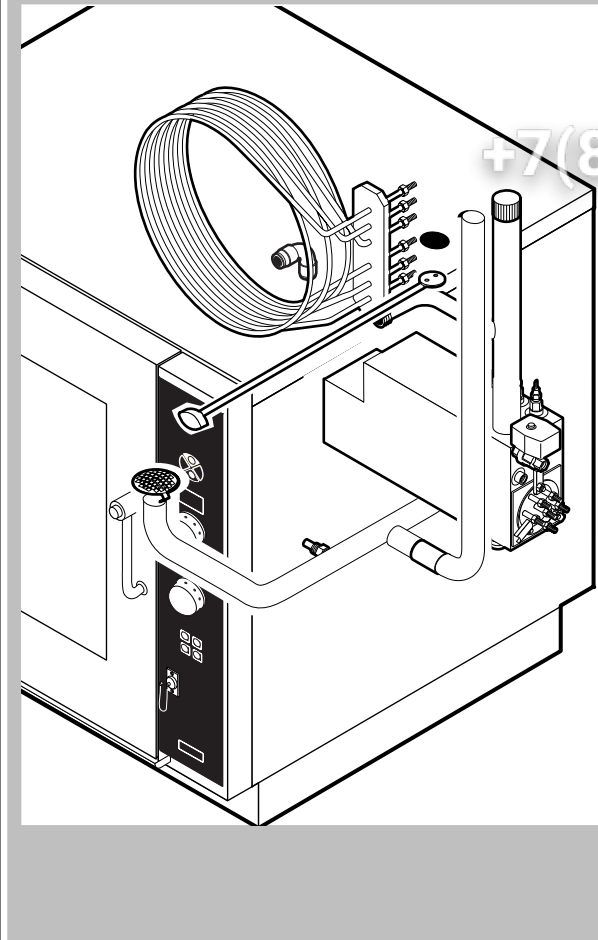

Зип Ощепит

vsezip.ru

+7(812)98708-81

016.40.186.0004 310505 DONADINI s.r.l.

POS.	CODICE	PEZZI	DESCRIZIONE
1	R18100200	1	BOILER COMPLETO DI ACCESSORI
2	R10201700	1	FILTRO DI SCARICO
3	R58003600	1	ASTA SFIATO
4	R69010410	1	POMELLO SFIATO
5	R04403460	1	DISCO SFIATO Ø 46
6	R58005680	1	TAPPO ZIGRINATO 1"1/4 F
7	R58006130	1	UGELLO CONDENSAZIONE Ø1
8	R61630011	2	FASCETTE ZINCATE 12-22/9
9	R61630021	2	FASCETTE ZINCATE 30-45/9
10	*R65011540	1	RESISTENZA CAMERA 7500W
11	*R65020350	1	RESISTENZA BOILER 7500W
12	R65110560	1	VALVOLA A SFERA MOTORIZZATA
13	R65320010	2	SONDA LIVELLO
14	R70050040	1	GUARNIZIONE TAPPO BOILER
15	R70060010	1	MANICOTTO SILICONE Ø 30
16	R70060080	1	MANICOTTO SILICONE Ø 13
17	R62090478	6	RACCORDO INTERMEDIO A GOMITO D.10
18	R62090458	1	RACCORDO INTERMEDIO DIRITTO D.10
19	R70070050	1	TUBO FLESSIBILE ACQUA PE D.10mm X 7 (3 MT)

POS.	CODICE	PEZZI	DESCRIZIONE
20	R70045010	1	GUARNIZIONE RESISTENZA BOILER

* COMPONENTE SOGGETTO A VARIAZIONI PER TENSIONE DI ALIMENTAZIONE DIVERSA DALLO STANDARD (3N AC 400V 50HZ)

EDIZIONE 0505

XAME 07 D tav. **D**