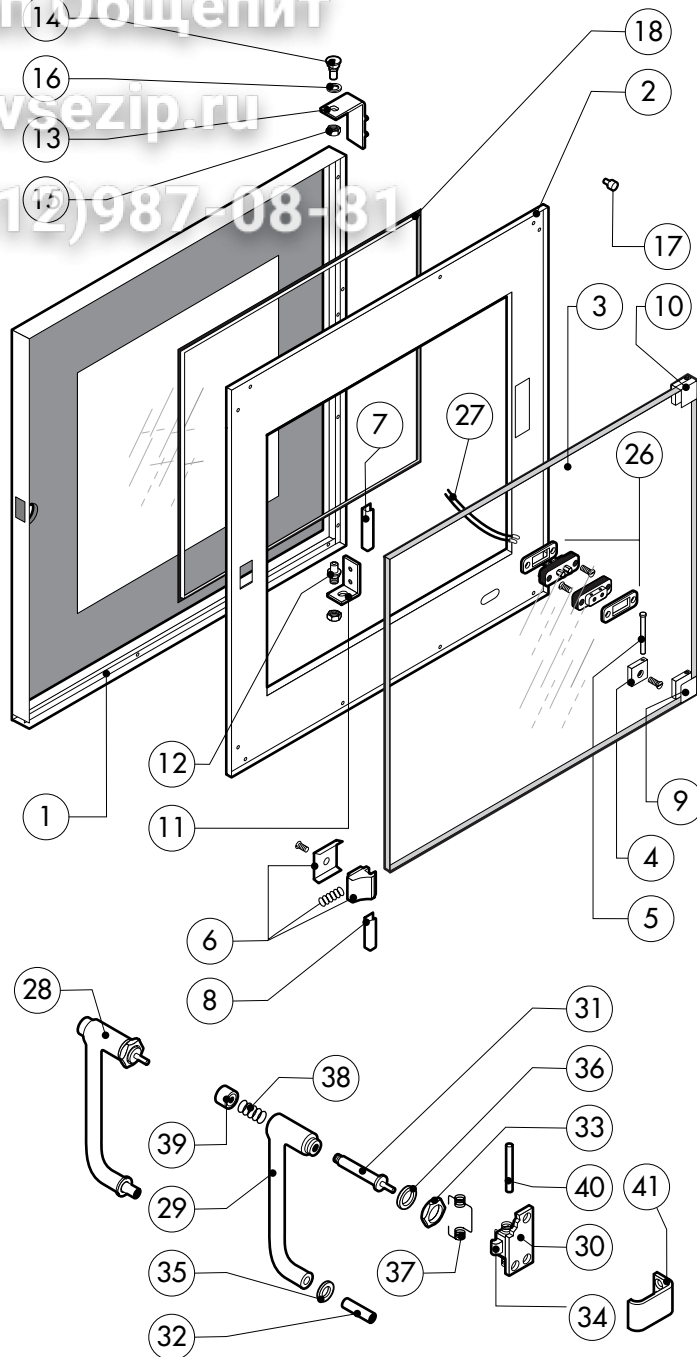

POS.	CODICE	PEZZI	DESCRIZIONE

ЗипОбщепит

vsezip.ru

+7(812)987-08-81

01.6.40.186.0002.310505 DONADINI s.r.l.

POS.	CODICE	PEZZI	DESCRIZIONE
1	R18202060	1	PORTA
2	R18202010	1	CONTROPORTA
3	R71201500	1	VETRO INTERNO PORTA
4	R58001760	2	CERNIERA FISSA VETRO INTERNO
5	R58001770	2	PERNO CERNIERA VETRO INTERNO
6	R58001780	2	KIT FERMO VETRO INTERNO
7	R11401340	1	PROFILO A "C" SUPERIORE
8	R11401360	1	PROFILO A "C" INFERIORE
9	R18203910	1	SUPPORTO INFERIORE VETRO
10	R18203920	1	SUPPORTO SUPERIORE VETRO
11	R18404500	1	CERNIERA INFERIORE
12	R58002520	1	PERNO INFERIORE CERNIERA
13	R11200560	1	CERNIERA SUPERIORE
14	R58002150	1	PERNO SUPERIORE CERNIERA
15	R58004050	2	DADO PER PERNO CERNIERA SUPERIORE
16	R10401710	1	RONDELLA CERNIERA SUPERIORE
17	R70050100	6	TASSELLO BATTUTA VETRO
18	R70044650	1	GUARNIZIONE CRISTALLO
19	R66110320	1	CABLAGGIO LUCI PORTA
20	R11401440	1	CALOTTA LAMPADA
21	R71500150	1	VETRO LAMPADA

POS.	CODICE	PEZZI	DESCRIZIONE
22	R70044200	1	GUARNIZIONE VETRO LAMPADA
23	R11401450	1	FLANGIA FERMAVETRO LAMPADA
24	R65270020	1	LAMPADA ALOGENA 20W 12V G4
25	R65270450	1	PORTALAMPADA PER LAMPADA ALOGENA
26	R65260750	1	CONTATTO PER LUCI
27	R66110300	1	CABLAGGIO CONTATTO LUCI
28	R69015000	1	MANIGLIA PULSANTE COMPLETA
29	R09200230	1	IMPUGNATURA MANIGLIA
30	R10100110	1	FLANGIA NASELLO MANIGLIA COMPLETA
31	R58003240	1	ASTA PULSANTE MANIGLIA
32	R58004270	1	DISTANZIALE MANIGLIA
33	R58004830	1	GHIERA M18x1
34	R58005050	1	NASELLO MANIGLIA
35	R58005340	1	RONDELLA ISOLANTE INFERIORE MANIGLIA
36	R58005350	1	RONDELLA ISOLANTE SUPERIORE MANIGLIA
37	R61620012	1	MOLLA PER NASELLO MANIGLIA
38	R61620041	1	MOLLA PULSANTE MANIGLIA
39	R69031190	1	PULSANTE MANIGLIA
40	R58002160	1	PERNO NASELLO MANIGLIA
41	R18202020	1	AGGANCIO NASELLO MANIGLIA