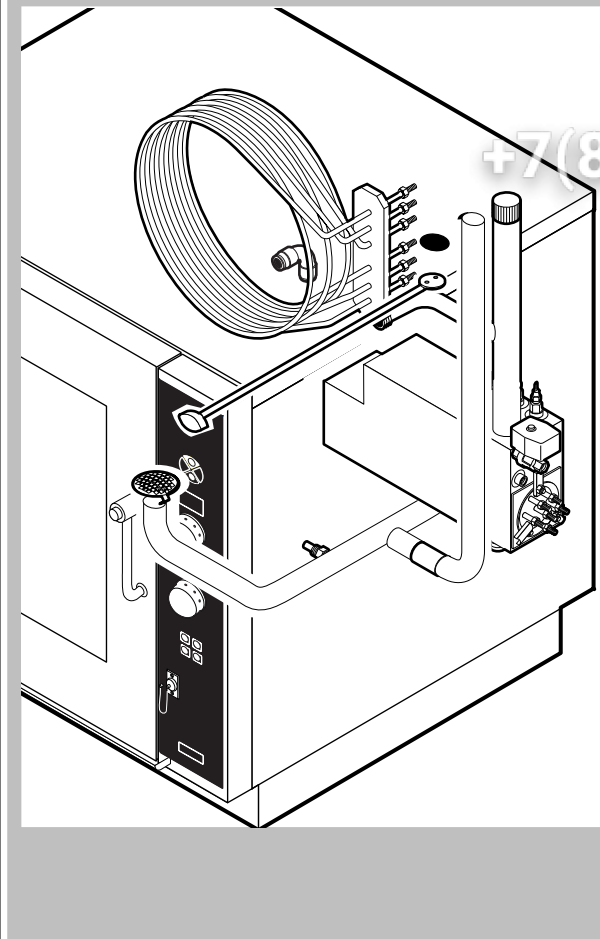

016.40.186.0004 310505 DONADINI s.r.l.

Зип Ощепит

vsezip.ru

+7(812)98708-81

POS.	CODICE	PEZZI	DESCRIZIONE
1	R18100200	1	BOILER COMPLETO DI ACCESSORI
2	R10201700	1	FILTRO DI SCARICO
3	R58003600	1	ASTA SFIATO
4	R69010410	1	POMELLO SFIATO
5	R04403460	1	DISCO SFIATO Ø 46
6	R58005680	1	TAPPO ZIGRINATO 1"1/4 F
7	R58006130	1	UGELLO CONDENSAZIONE Ø1
8	R61630011	2	FASCETTE ZINCATE 12-22/9
9	R61630021	2	FASCETTE ZINCATE 30-45/9
10	*R65011540	1	RESISTENZA CAMERA 7500W
11	*R65020350	1	RESISTENZA BOILER 7500W
12	R65110560	1	VALVOLA A SFERA MOTORIZZATA
13	R65320010	2	SONDA LIVELLO
14	R70050040	1	GUARNIZIONE TAPPO BOILER
15	R70060010	1	MANICOTTO SILICONE Ø 30
16	R70060080	1	MANICOTTO SILICONE Ø 13
17	R62090478	6	RACCORDO INTERMEDIO A GOMITO D.10
18	R62090458	1	RACCORDO INTERMEDIO DIRITTO D.10
19	R70070050	1	TUBO FLESSIBILE ACQUA PE D.10mm X 7 (3 MT)

POS.	CODICE	PEZZI	DESCRIZIONE
20	R70045010	1	GUARNIZIONE RESISTENZA BOILER

* COMPONENTE SOGGETTO A VARIAZIONI PER TENSIONE DI ALIMENTAZIONE DIVERSA DALLO STANDARD (3N AC 400V 50HZ)