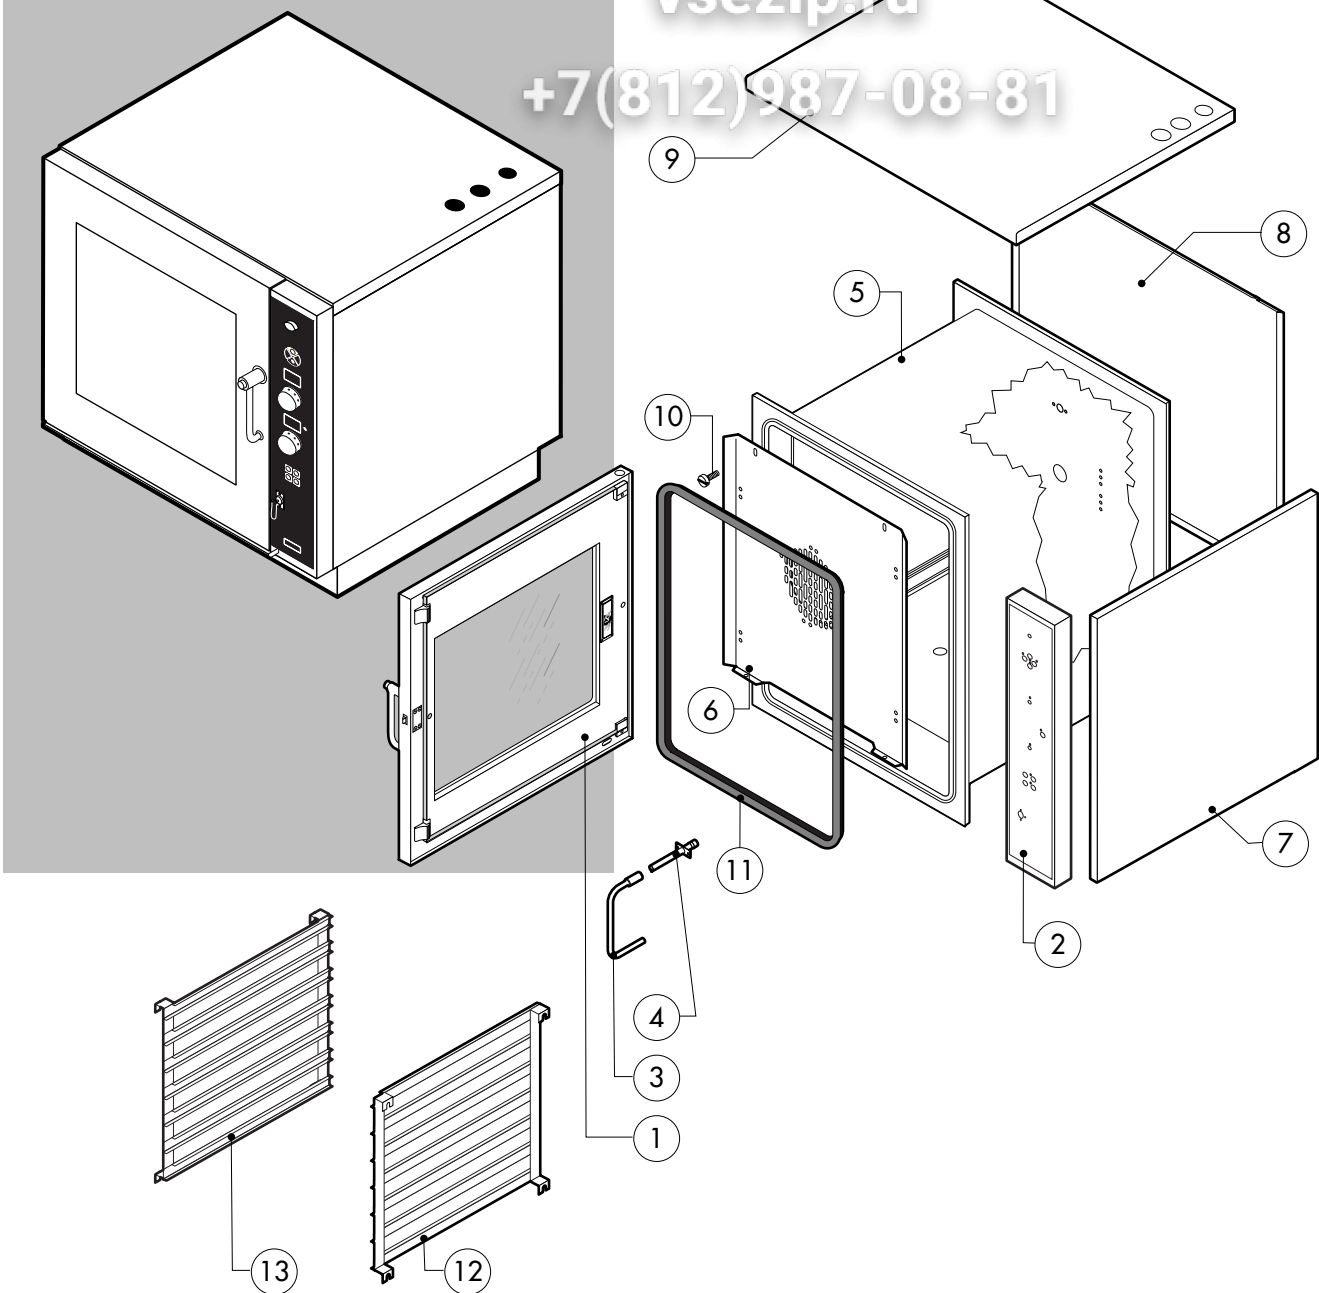

Зип Общепит

vsezip.ru

+7(812)987-08-81

016-40.186.0001 310505 DONADINI srl

POS.	CODICE	PEZZI	DESCRIZIONE
1	R18100040	1	PORTA COMPLETA
2	R18201910	1	CRUSCOTTO
3	R11200650	1	PROLUNGA SPRUZZATORE
4	R11200380	1	RACCORDO SPRUZZATORE
5	R18100390	1	KIT CAMERA COTTURA FORNO
6	R18404240	1	KIT DEFLETTORE
7	R18404330	2	FIANCO
8	R18404320	1	SCHIENA
9	R18404350	1	COPERCHIO PER FORNO
10	R58006400	4	VITE FERMO DEFLETTORE
11	R70044230	1	GUARNIZIONE FACCIATA FORNO
12	R18201830	1	PARATIA DX
13	R18201840	1	PARATIA SX

POS.	CODICE	PEZZI	DESCRIZIONE