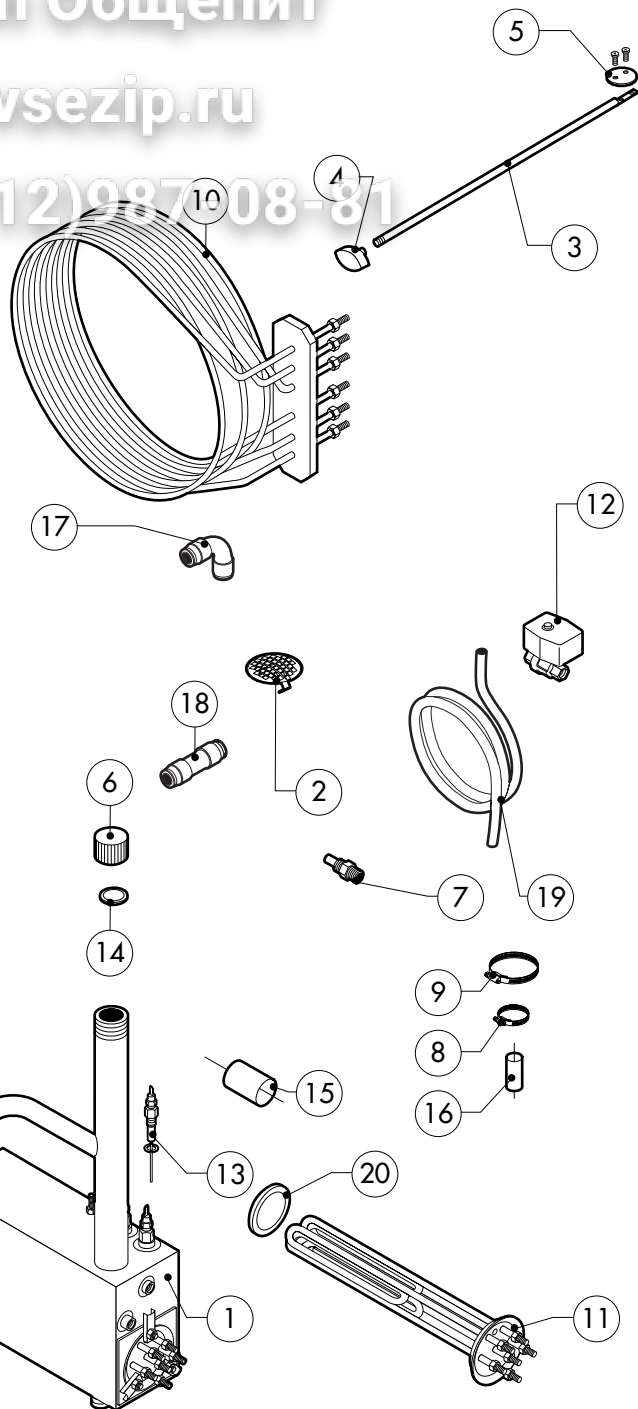

016.40.186.0004 310505 DONADINI s.r.l.

Зип Ощепит

vsezip.ru

+7(812)98708-81

POS.	CODICE	PEZZI	DESCRIZIONE
1	R18100200	1	BOILER COMPLETO DI ACCESSORI
2	R10201700	1	FILTRO DI SCARICO
3	R58003600	1	ASTA SFIATO
4	R69010410	1	POMELLO SFIATO
5	R04403460	1	DISCO SFIATO Ø 46
6	R58005680	1	TAPPO ZIGRINATO 1"1/4 F
7	R58006130	1	UGELLO CONDENSAZIONE Ø1
8	R61630011	2	FASCETTE ZINCATE 12-22/9
9	R61630021	2	FASCETTE ZINCATE 30-45/9
10	*R65011540	1	RESISTENZA CAMERA 7500W
11	*R65020350	1	RESISTENZA BOILER 7500W
12	R65110560	1	VALVOLA A SFERA MOTORIZZATA
13	R65320010	2	SONDA LIVELLO
14	R70050040	1	GUARNIZIONE TAPPO BOILER
15	R70060010	1	MANICOTTO SILICONE Ø 30
16	R70060080	1	MANICOTTO SILICONE Ø 13
17	R62090478	6	RACCORDO INTERMEDIO A GOMITO D.10
18	R62090458	1	RACCORDO INTERMEDIO DIRITTO D.10
19	R70070050	1	TUBO FLESSIBILE ACQUA PE D.10mm X 7 (3 MT)

POS.	CODICE	PEZZI	DESCRIZIONE
20	R70045010	1	GUARNIZIONE RESISTENZA BOILER

* COMPONENTE SOGGETTO A VARIAZIONI PER TENSIONE DI ALIMENTAZIONE DIVERSA DALLO STANDARD (3N AC 400V 50HZ)