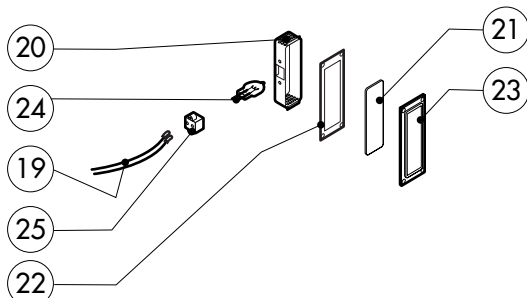

POS.	CODICE	PEZZI	DESCRIZIONE

ЗипОбщепит

vsezip.ru

+7(812)987-08-81

01.6.40.186.0002.3.10505 DONADINI s.r.l.

POS.	CODICE	PEZZI	DESCRIZIONE
1	R18202060	1	PORTA
2	R18202010	1	CONTROPORTA
3	R71201500	1	VETRO INTERNO PORTA
4	R58001760	2	CERNIERA FISSA VETRO INTERNO
5	R58001770	2	PERNO CERNIERA VETRO INTERNO
6	R58001780	2	KIT FERMO VETRO INTERNO
7	R11401340	1	PROFILO A "C" SUPERIORE
8	R11401360	1	PROFILO A "C" INFERIORE
9	R18203910	1	SUPPORTO INFERIORE VETRO
10	R18203920	1	SUPPORTO SUPERIORE VETRO
11	R18404500	1	CERNIERA INFERIORE
12	R58002520	1	PERNO INFERIORE CERNIERA
13	R11200560	1	CERNIERA SUPERIORE
14	R58002150	1	PERNO SUPERIORE CERNIERA
15	R58004050	2	DADO PER PERNO CERNIERA SUPERIORE
16	R10401710	1	RONDELLA CERNIERA SUPERIORE
17	R70050100	6	TASSELLO BATTUTA VETRO
18	R70044650	1	GUARNIZIONE CRISTALLO
19	R66110320	1	CABLAGGIO LUCI PORTA
20	R11401440	1	CALOTTA LAMPADA
21	R71500150	1	VETRO LAMPADA