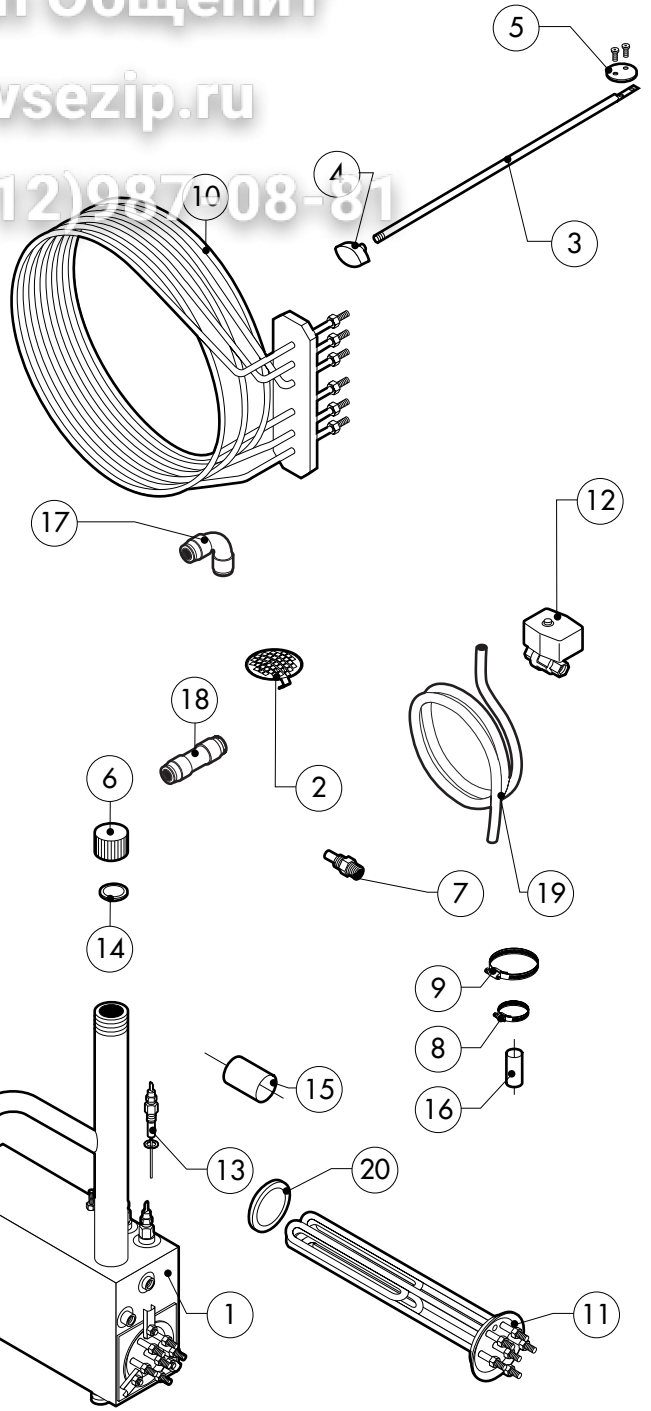

Зип Ощепит

vsezip.ru

+7(812)98708-81

016.40.186.0004 310505 DONADINI s.r.l.

POS.	CODICE	PEZZI	DESCRIZIONE
1	R18100200	1	BOILER COMPLETO DI ACCESSORI
2	R10201700	1	FILTRO DI SCARICO
3	R58003600	1	ASTA SFIATO
4	R69010410	1	POMELLO SFIATO
5	R04403460	1	DISCO SFIATO Ø 46
6	R58005680	1	TAPPO ZIGRINATO 1"1/4 F
7	R58006130	1	UGELLO CONDENSAZIONE Ø1
8	R61630011	2	FASCETTE ZINCATE 12-22/9
9	R61630021	2	FASCETTE ZINCATE 30-45/9
10	*R65011540	1	RESISTENZA CAMERA 7500W
11	*R65020350	1	RESISTENZA BOILER 7500W
12	R65110560	1	VALVOLA A SFERA MOTORIZZATA
13	R65320010	2	SONDA LIVELLO
14	R70050040	1	GUARNIZIONE TAPPO BOILER
15	R70060010	1	MANICOTTO SILICONE Ø 30
16	R70060080	1	MANICOTTO SILICONE Ø 13
17	R62090478	6	RACCORDO INTERMEDIO A GOMITO D.10
18	R62090458	1	RACCORDO INTERMEDIO DIRITTO D.10
19	R70070050	1	TUBO FLESSIBILE ACQUA PE D.10mm X 7 (3 MT)

POS.	CODICE	PEZZI	DESCRIZIONE
20	R70045010	1	GUARNIZIONE RESISTENZA BOILER

* COMPONENTE SOGGETTO A VARIAZIONI PER TENSIONE DI ALIMENTAZIONE DIVERSA DALLO STANDARD (3N AC 400V 50HZ)

EDIZIONE 0505

XAME 07 D tav. **D**