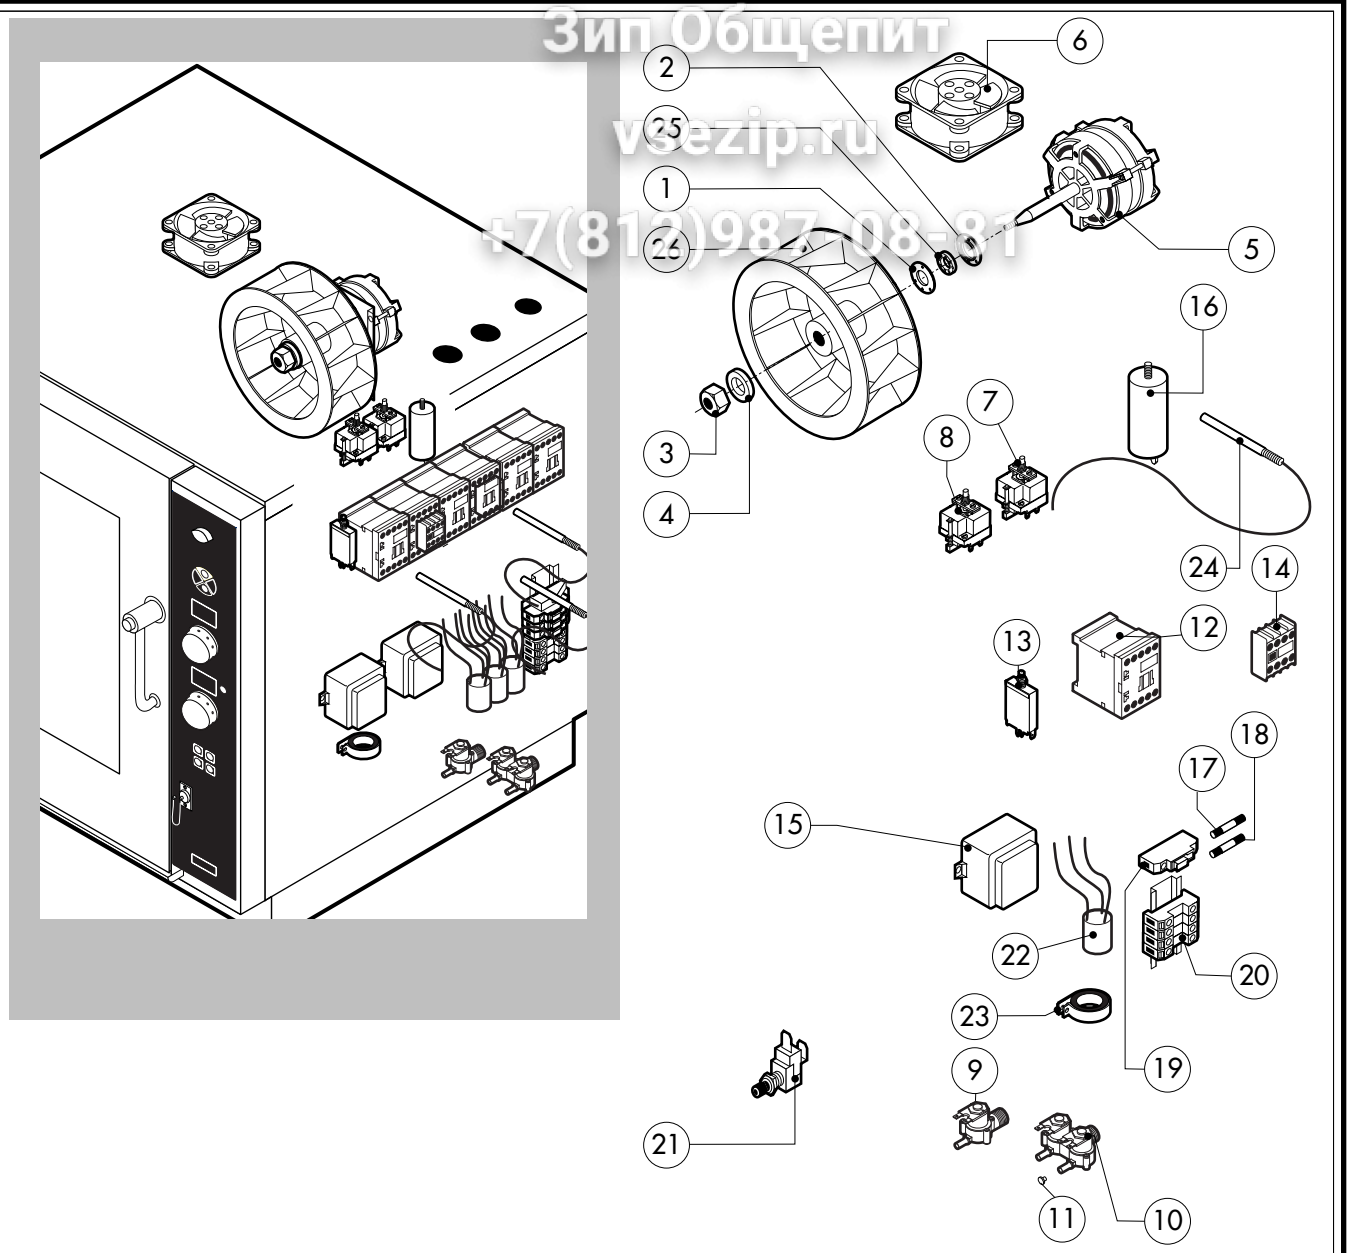

Зип Общепит

vsezip.ru

+7(812)987-08-81

01.6.40.186.0003 310505 DONADINI s.r.l.

POS.	CODICE	PEZZI	DESCRIZIONE
1	R58003860	1	FLANGIA GUARNIZIONE MOTORE
2	R58003870	1	CONTROFLANGIA GUARNIZIONE MOTORE
3	R58004020	1	DADO FISSAGGIO VENTOLA M10 SX
4	R61400052	1	RONDELLA FISSAGGIO VENTOLA Ø 21/10.5
5	*R65040421	1	KIT MOTORE KW 025 2P 220-240V
6	R65060050	2	VENTILATORE COMPATTO Ø 120
7	R65070350	1	KIT TERMOSTATO SICUREZZA CAMERA F2
8	R65070081	1	KIT TERMOSTATO SICUREZZA BOILER F3
9	R65110200	1	ELETTROVALVOLA 1 VIA 220V 50HZ
10	R65110210	1	ELETTROVALVOLA 2 VIE 220V 50HZ C/REG. PORT.
11	R65110500	1	REGOLATORE DI PORTATA 10LT.
12	*R65140550	6	TELERUTTORE DIL 00 M-01 4KW
13	*R65160320	1	TERMICO T12-211S-2A
14	*R65140610	2	CONTATTO AUSILIARIO 1L+1R 11 DIL M 4KW
15	R65180420	2	TRASFORMATORE 20VA
16	*R65190180	1	CONDENSATORE 10 μF
17	R65200200	1	FUSIBILE 2A
18	R65200080	2	FUSIBILE 0.125A (T)
19	R65210020	3	PORTAFUSIBILE BARRA DIN

POS.	CODICE	PEZZI	DESCRIZIONE
20	R65220090	1	MORSETTIERA
21	R65260540	1	MICRO PORTA COMPLETO
22	*R65280200	3	FILTRO ANTIDISTURBO
23	*R65280450	1	FERRITE
24	R65325000	3	SONDA PT100
25	R70020040	1	GUARNIZIONE MOTORE
26	*R75400400	1	KIT VENTOLA Ø 220x78/12 50HZ P.D.

* COMPONENTE SOGGETTO A VARIAZIONI PER TENSIONE DI ALIMENTAZIONE DIVERSA DALLO STANDARD (3N AC 400V 50HZ)