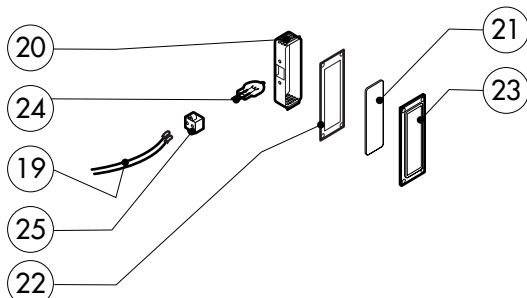

POS.	CODICE	PEZZI	DESCRIZIONE

ЗипОбщепит

vsezip.ru

+7(812)987-08-81

01.6.40.186.0002.310505 DONADINI s.r.l.

POS.	CODICE	PEZZI	DESCRIZIONE
1	R18202060	1	PORTA
2	R18202010	1	CONTROPORTA
3	R71201500	1	VETRO INTERNO PORTA
4	R58001760	2	CERNIERA FISSA VETRO INTERNO
5	R58001770	2	PERNO CERNIERA VETRO INTERNO
6	R58001780	2	KIT FERMO VETRO INTERNO
7	R11401340	1	PROFILO A "C" SUPERIORE
8	R11401360	1	PROFILO A "C" INFERIORE
9	R18203910	1	SUPPORTO INFERIORE VETRO
10	R18203920	1	SUPPORTO SUPERIORE VETRO
11	R18404500	1	CERNIERA INFERIORE
12	R58002520	1	PERNO INFERIORE CERNIERA
13	R11200560	1	CERNIERA SUPERIORE
14	R58002150	1	PERNO SUPERIORE CERNIERA
15	R58004050	2	DADO PER PERNO CERNIERA SUPERIORE
16	R10401710	1	RONDELLA CERNIERA SUPERIORE
17	R70050100	6	TASSELLO BATTUTA VETRO
18	R70044650	1	GUARNIZIONE CRISTALLO
19	R66110320	1	CABLAGGIO LUCI PORTA
20	R11401440	1	CALOTTA LAMPADA
21	R71500150	1	VETRO LAMPADA