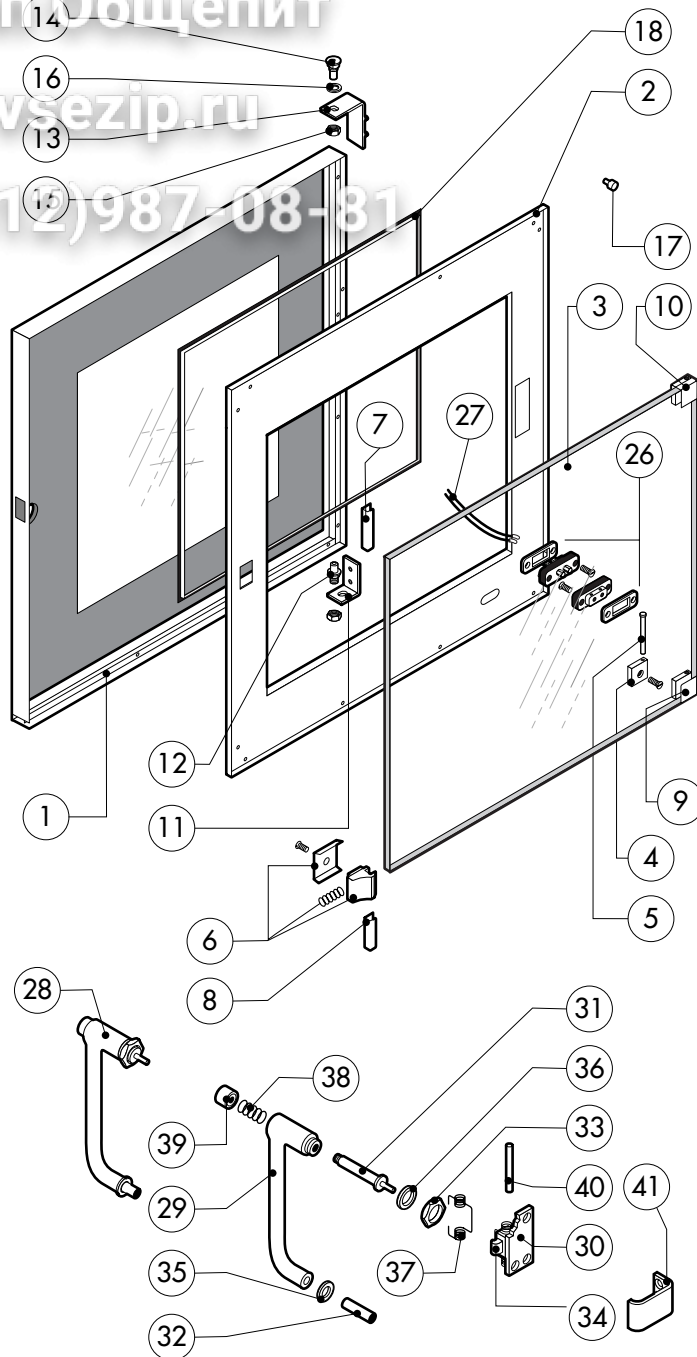

POS.	CODICE	PEZZI	DESCRIZIONE

ЗипОбщепит

vsezip.ru

+7(812)987-08-81

01.6.40.186.0002.3.10505 DONADINI s.r.l.

POS.	CODICE	PEZZI	DESCRIZIONE
1	R18202060	1	PORTA
2	R18202010	1	CONTROPORTA
3	R71201500	1	VETRO INTERNO PORTA
4	R58001760	2	CERNIERA FISSA VETRO INTERNO
5	R58001770	2	PERNO CERNIERA VETRO INTERNO
6	R58001780	2	KIT FERMO VETRO INTERNO
7	R11401340	1	PROFILO A "C" SUPERIORE
8	R11401360	1	PROFILO A "C" INFERIORE
9	R18203910	1	SUPPORTO INFERIORE VETRO
10	R18203920	1	SUPPORTO SUPERIORE VETRO
11	R18404500	1	CERNIERA INFERIORE
12	R58002520	1	PERNO INFERIORE CERNIERA
13	R11200560	1	CERNIERA SUPERIORE
14	R58002150	1	PERNO SUPERIORE CERNIERA
15	R58004050	2	DADO PER PERNO CERNIERA SUPERIORE
16	R10401710	1	RONDELLA CERNIERA SUPERIORE
17	R70050100	6	TASSELLO BATTUTA VETRO
18	R70044650	1	GUARNIZIONE CRISTALLO
19	R66110320	1	CABLAGGIO LUCI PORTA
20	R11401440	1	CALOTTA LAMPADA
21	R71500150	1	VETRO LAMPADA

POS.	CODICE	PEZZI	DESCRIZIONE
22	R70044200	1	GUARNIZIONE VETRO LAMPADA
23	R11401450	1	FLANGIA FERMAVETRO LAMPADA
24	R65270020	1	LAMPADA ALOGENA 20W 12V G4
25	R65270450	1	PORTALAMPADA PER LAMPADA ALOGENA
26	R65260750	1	CONTATTO PER LUCI
27	R66110300	1	CABLAGGIO CONTATTO LUCI
28	R69015000	1	MANIGLIA PULSANTE COMPLETA
29	R09200230	1	IMPUGNATURA MANIGLIA
30	R10100110	1	FLANGIA NASELLO MANIGLIA COMPLETA
31	R58003240	1	ASTA PULSANTE MANIGLIA
32	R58004270	1	DISTANZIALE MANIGLIA
33	R58004830	1	GHIERA M18x1
34	R58005050	1	NASELLO MANIGLIA
35	R58005340	1	RONDELLA ISOLANTE INFERIORE MANIGLIA
36	R58005350	1	RONDELLA ISOLANTE SUPERIORE MANIGLIA
37	R61620012	1	MOLLA PER NASELLO MANIGLIA
38	R61620041	1	MOLLA PULSANTE MANIGLIA
39	R69031190	1	PULSANTE MANIGLIA
40	R58002160	1	PERNO NASELLO MANIGLIA
41	R18202020	1	AGGANCIO NASELLO MANIGLIA