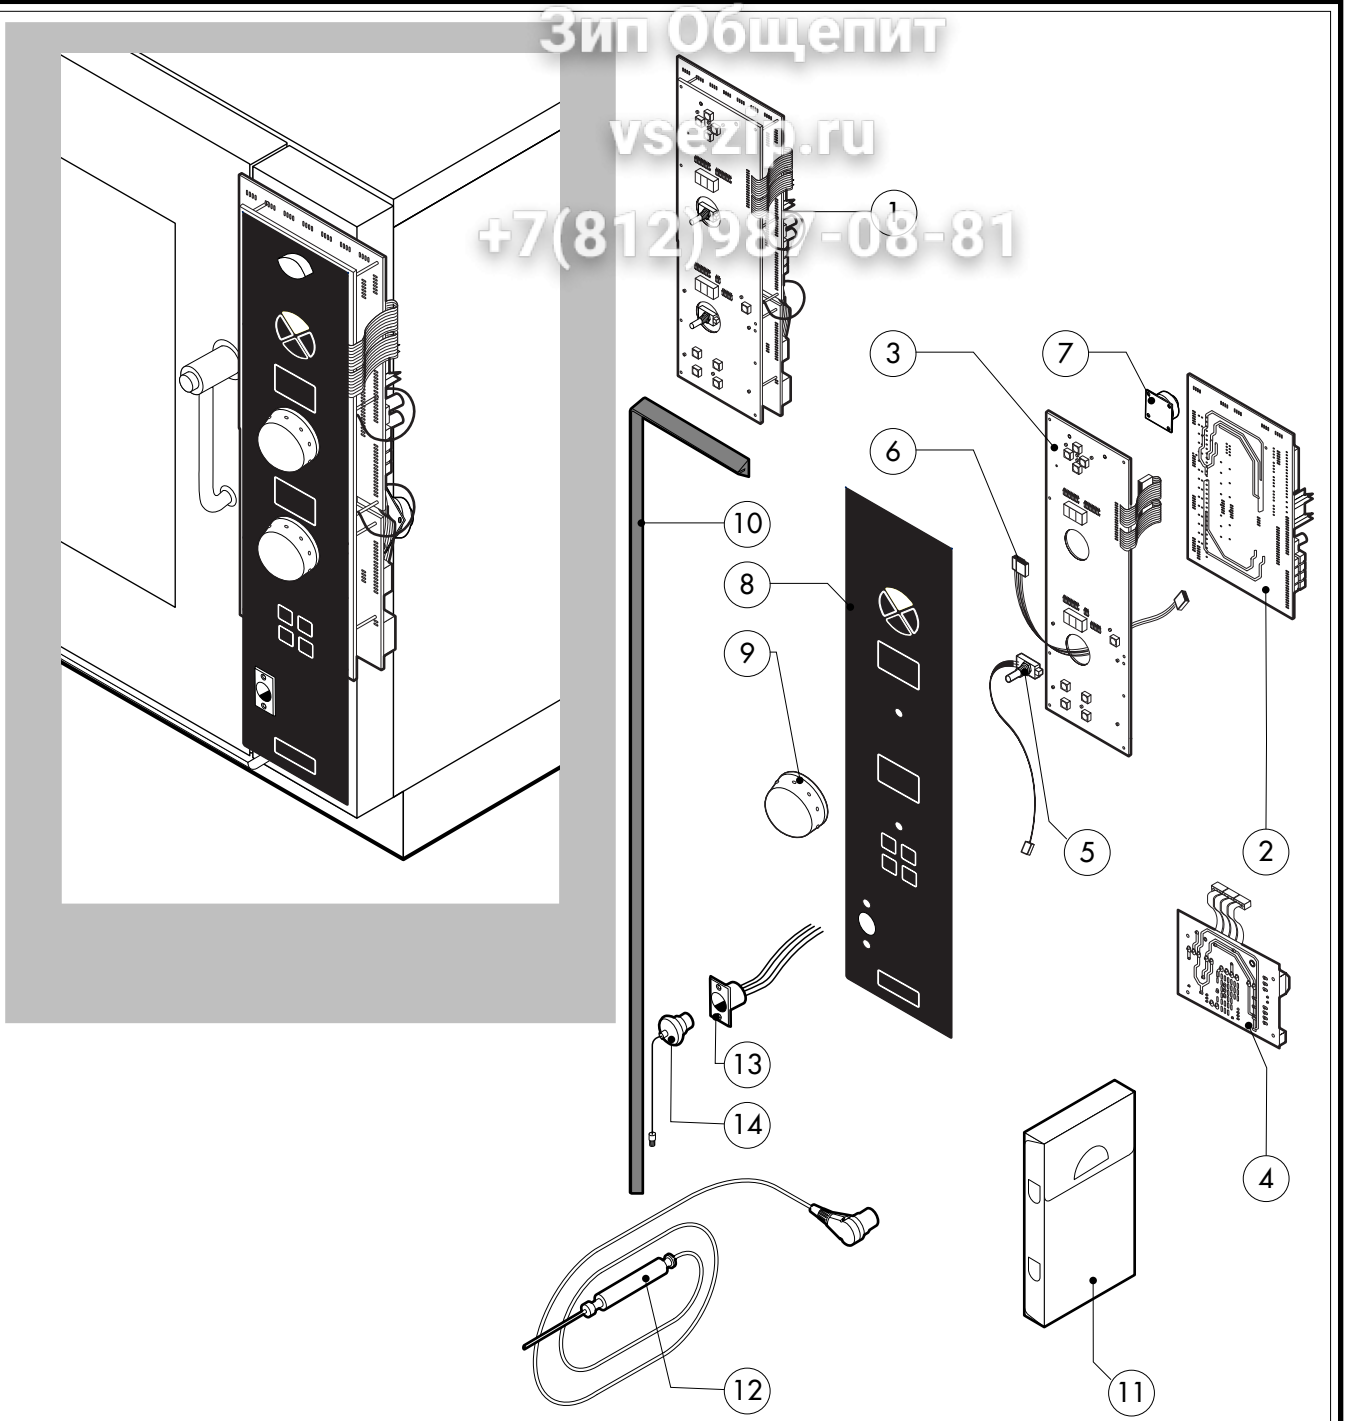

Зип Общепит

vsezip.ru

+7(812)987-08-81

01.6.40.186.0005 31.0505 DONADINI srl

POS.	CODICE	PEZZI	DESCRIZIONE
1	R65301310	1	SCHEDA TASTIERA COMPLETA
2	R65301320	1	SCHEDA BASE "D"
3	R65301330	1	SCHEDA TASTIERA "D"
4	R65301480	1	SCHEDA ESPANSIONE "H-P"
5	R65301450	2	ENCODER SCHEDA
6	R65301340	1	FLAT COLLEGAMENTO SCHEDA
7	R65301440	1	SUONERIA SCHEDA
8	R67451400	1	TARGA
9	R69030260	2	MANOPOLA
10	R70044250	1	GUARNIZIONE CRUSCOTTO
11	R86020420	1	VALIGETTA Sonda AL CUORE
12	R65321120	1	SONDA AL CUORE
13	R65320920	1	CONNETTORE FEMMINA PER Sonda AL CUORE
14	R65321020	1	TAPPO TEFLON PER CONNETTORE FEMMINA

POS.	CODICE	PEZZI	DESCRIZIONE