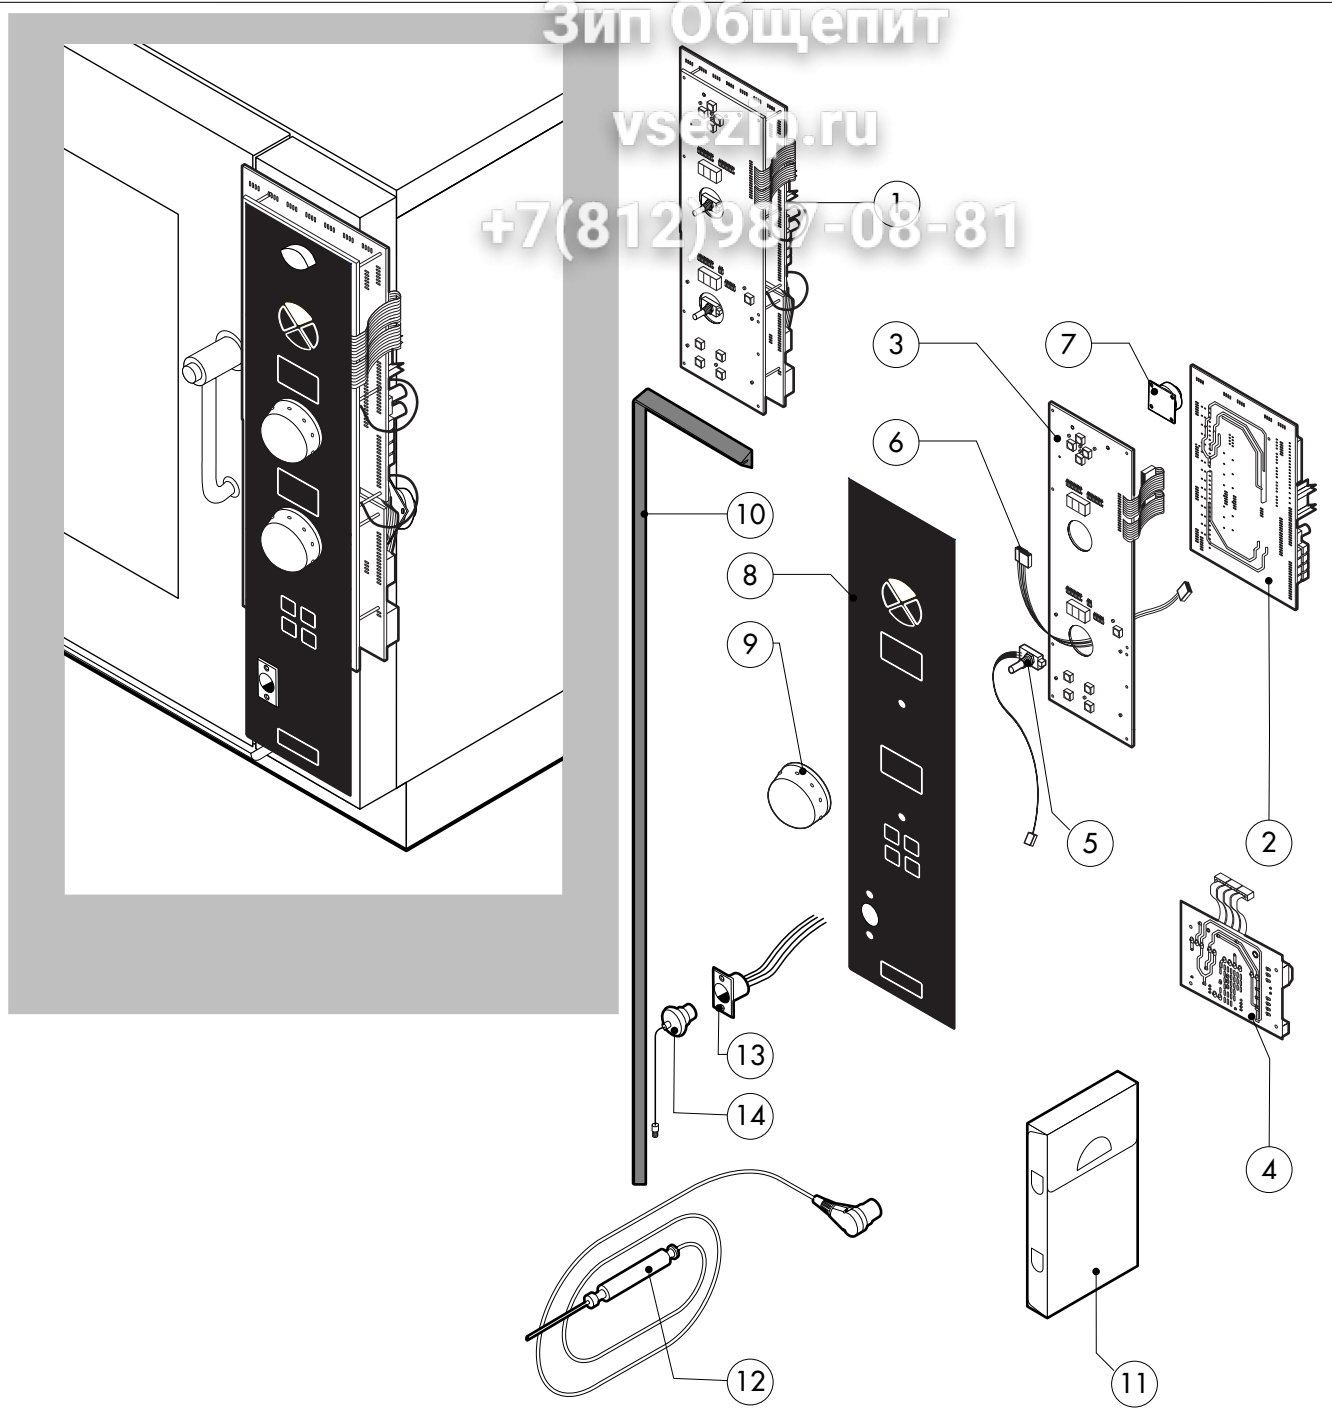

Зип Общепит

vsezip.ru

+7(812)987-08-81

01.6.40.186.0005 31.0505 DONADINI srl

POS.	CODICE	PEZZI	DESCRIZIONE
1	R65301310	1	SCHEDA TASTIERA COMPLETA
2	R65301320	1	SCHEDA BASE "D"
3	R65301330	1	SCHEDA TASTIERA "D"
4	R65301480	1	SCHEDA ESPANSIONE "H-P"
5	R65301450	2	ENCODER SCHEDA
6	R65301340	1	FLAT COLLEGAMENTO SCHEDA
7	R65301440	1	SUONERIA SCHEDA
8	R67451400	1	TARGA
9	R69030260	2	MANOPOLA
10	R70044250	1	GUARNIZIONE CRUSCOTTO
11	R86020420	1	VALIGETTA SONDA AL CUORE
12	R65321120	1	SONDA AL CUORE
13	R65320920	1	CONNETTORE FEMMINA PER SONDA AL CUORE
14	R65321020	1	TAPPO TEFLON PER CONNETTORE FEMMINA

POS.	CODICE	PEZZI	DESCRIZIONE