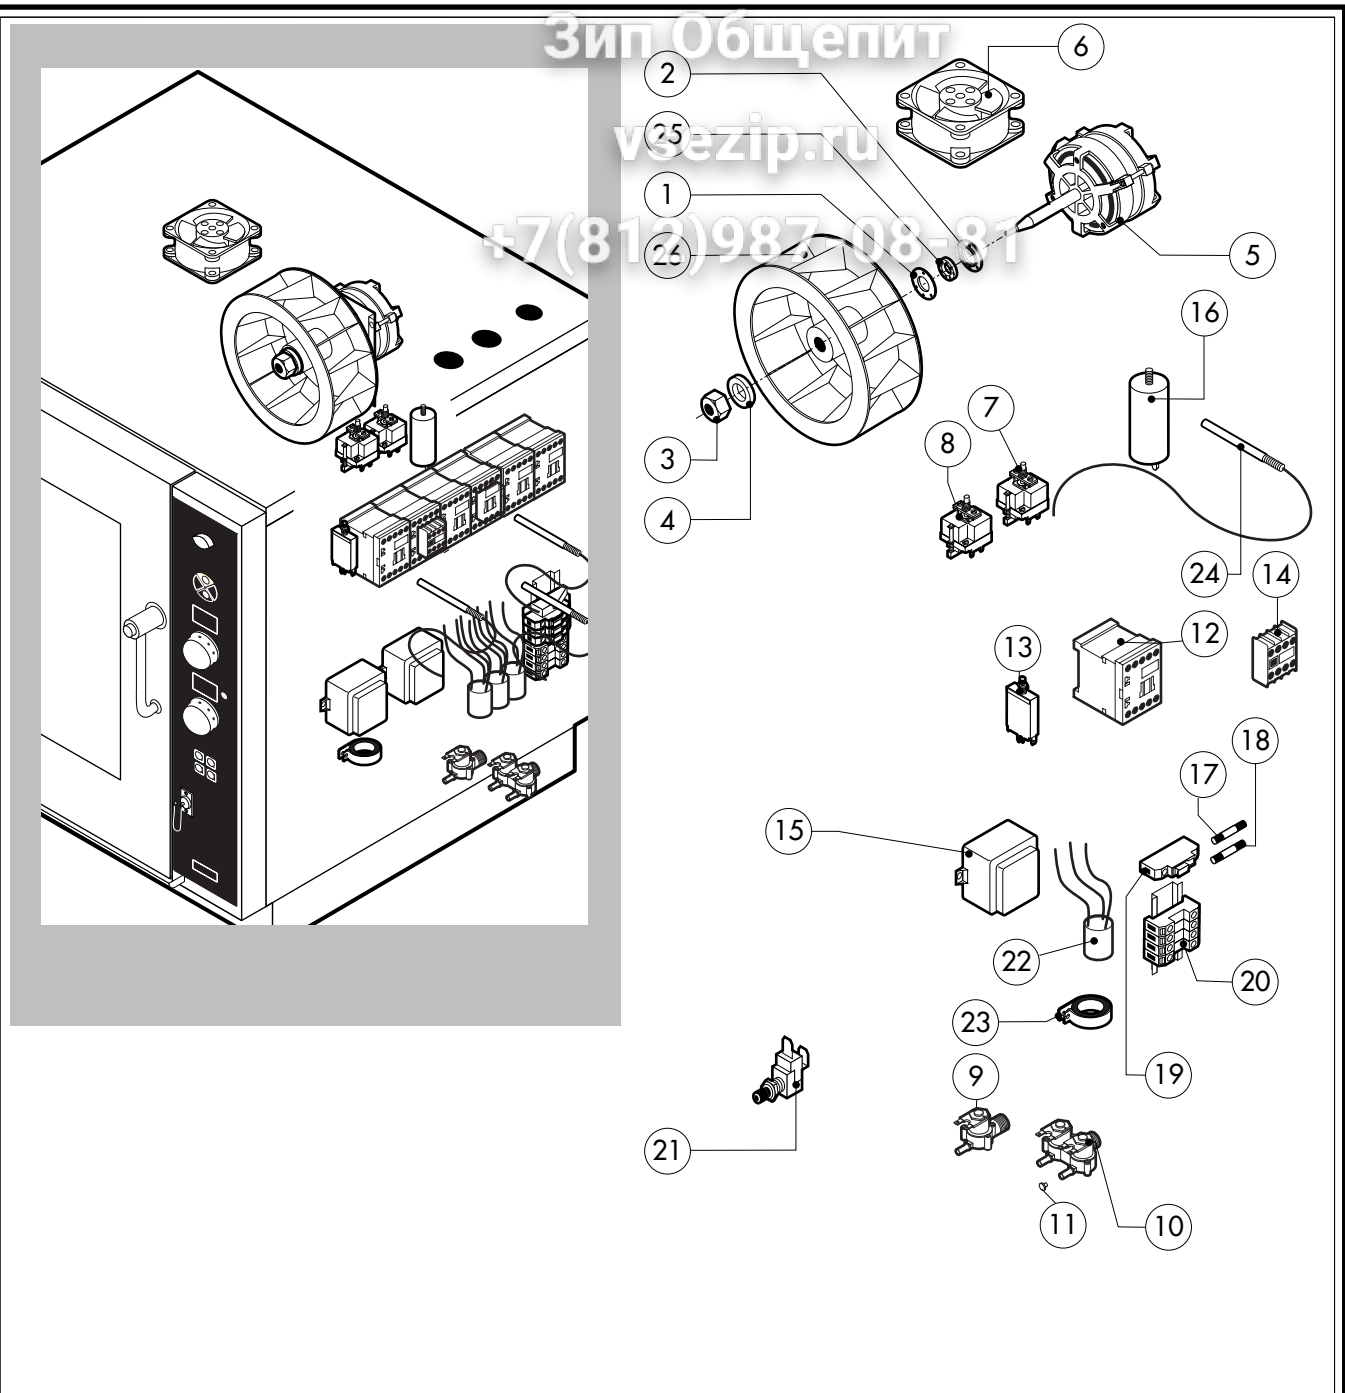

Зип Общепит

vsezip.ru

+7(812)987-08-81

01.6.40.186.0003 310505 DONADINI s.r.l.

POS.	CODICE	PEZZI	DESCRIZIONE
1	R58003860	1	FLANGIA GUARNIZIONE MOTORE
2	R58003870	1	CONTROFLANGIA GUARNIZIONE MOTORE
3	R58004020	1	DADO FISSAGGIO VENTOLA M10 SX
4	R61400052	1	RONDELLA FISSAGGIO VENTOLA Ø 21/10.5
5	*R65040421	1	KIT MOTORE KW 025 2P 220-240V
6	R65060050	2	VENTILATORE COMPATTO Ø 120
7	R65070350	1	KIT TERMOSTATO SICUREZZA CAMERA F2
8	R65070081	1	KIT TERMOSTATO SICUREZZA BOILER F3
9	R65110200	1	ELETTROVALVOLA 1 VIA 220V 50HZ
10	R65110210	1	ELETTROVALVOLA 2 VIE 220V 50HZ C/REG. PORT.
11	R65110500	1	REGOLATORE DI PORTATA 10LT.
12	*R65140550	6	TELERUTTORE DIL 00 M-01 4KW
13	*R65160320	1	TERMICO T12-211S-2A
14	*R65140610	2	CONTATTO AUSILIARIO 1L+1R 11 DIL M 4KW
15	R65180420	2	TRASFORMATORE 20VA
16	*R65190180	1	CONDENSATORE 10 µF
17	R65200200	1	FUSIBILE 2A
18	R65200080	2	FUSIBILE 0.125A (T)
19	R65210020	3	PORTAFUSIBILE BARRA DIN

POS.	CODICE	PEZZI	DESCRIZIONE
20	R65220090	1	MORSETTIERA
21	R65260540	1	MICRO PORTA COMPLETO
22	*R65280200	3	FILTRO ANTIDISTURBO
23	*R65280450	1	FERRITE
24	R65325000	3	SONDA PT100
25	R70020040	1	GUARNIZIONE MOTORE
26	*R75400400	1	KIT VENTOLA Ø 220x78/12 50HZ P.D.

* COMPONENTE SOGGETTO A VARIAZIONI PER TENSIONE DI ALIMENTAZIONE DIVERSA DALLO STANDARD (3N AC 400V 50HZ)