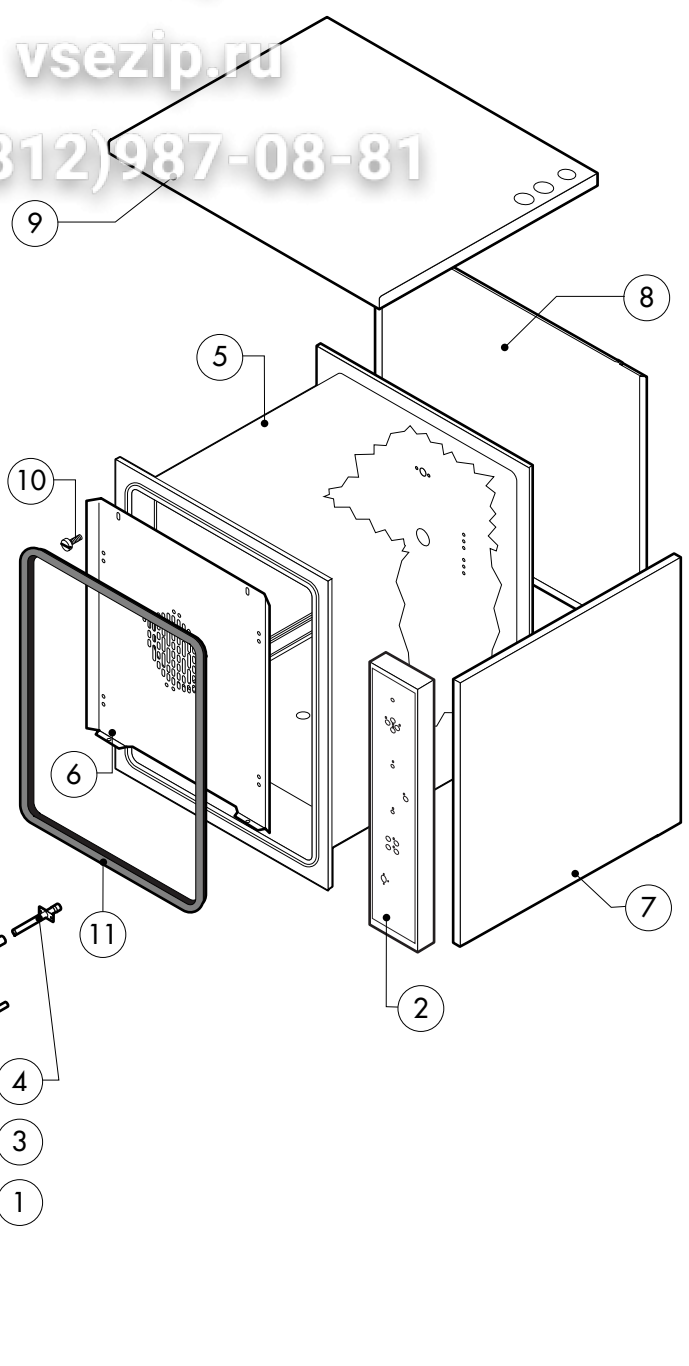

016.40.186.0001 31.05.05 DONADINI srl

Зип Общепит
vsezip.ru
+7(812)987-08-81

POS.	CODICE	PEZZI	DESCRIZIONE
1	R18100040	1	PORTA COMPLETA
2	R18201910	1	CRUSCOTTO
3	R11200650	1	PROLUNGA SPRUZZATORE
4	R11200380	1	RACCORDO SPRUZZATORE
5	R18100390	1	KIT CAMERA COTTURA FORNO
6	R18404240	1	KIT DEFLETTORE
7	R18404330	2	FIANCO
8	R18404320	1	SCHIENA
9	R18404350	1	COPERCHIO PER FORNO
10	R58006400	4	VITE FERMO DEFLETTORE
11	R70044230	1	GUARNIZIONE FACCIATA FORNO
12	R18201830	1	PARATIA DX
13	R18201840	1	PARATIA SX

POS.	CODICE	PEZZI	DESCRIZIONE