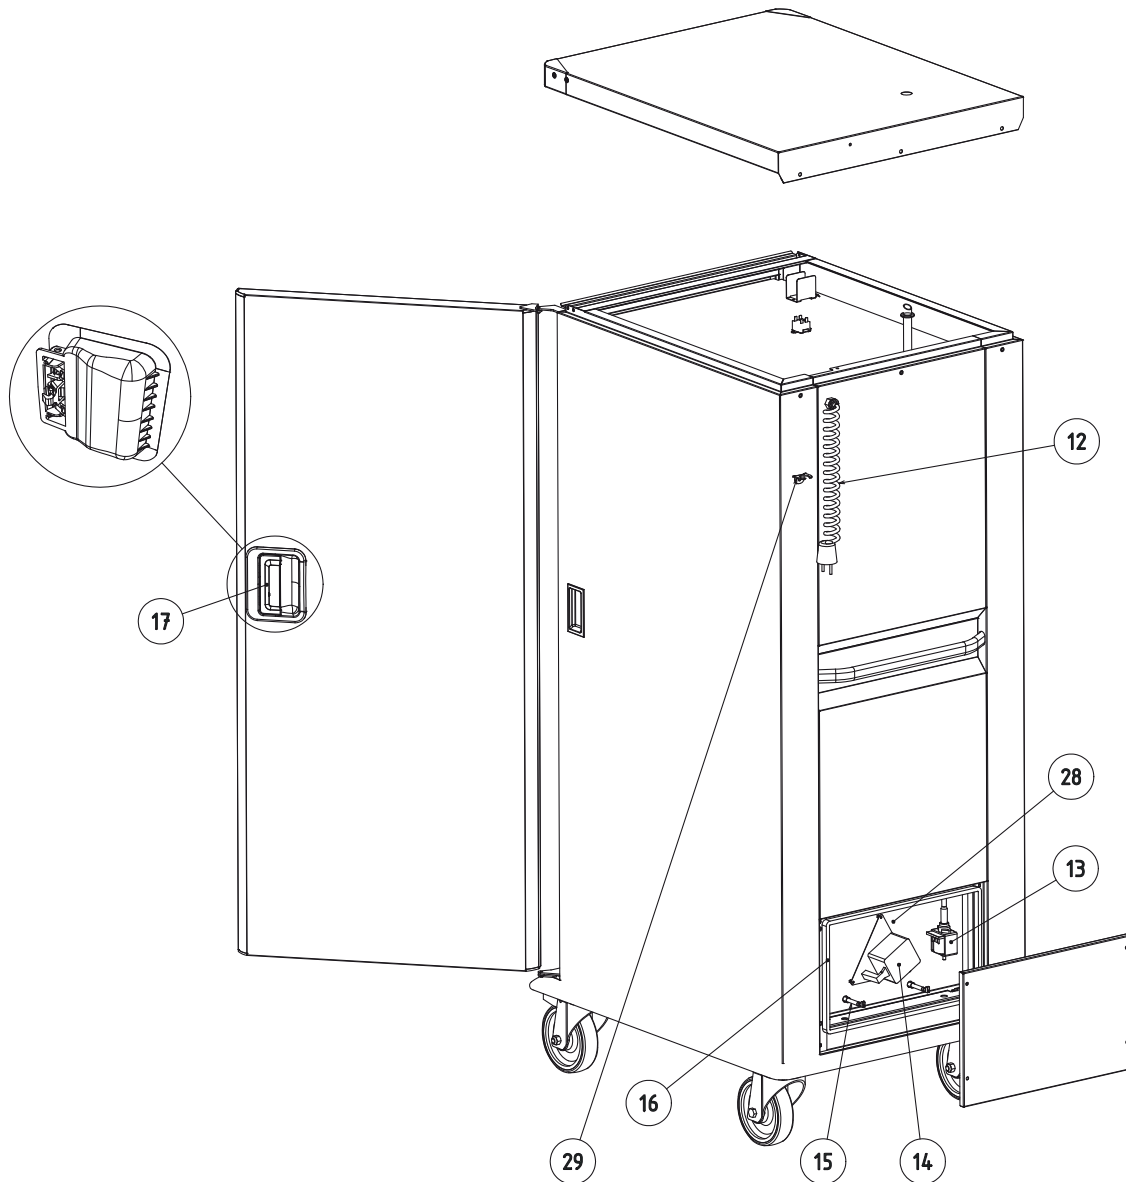

+7(812)987-08-81

Face avant / Front face

**BOURGEAT**

ARMOIRES « SATELLITE » GN10/12/20/40 - 600x400  
« SATELLITE » CUPBOARD

Fiche N° PDE208 Date 14/12/09  
Indice H Page 3/4

+7(812)987-08-81

Face arrière / Back face