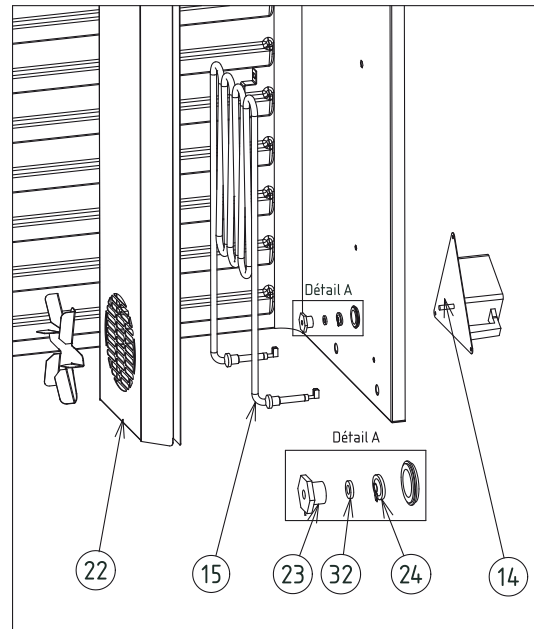

**BOURGEAT**

ARMOIRES « SATELLITE » GN10/12/20/40 - 600x400  
« SATELLITE » CUPBOARD

Fiche N° PDE208 Date 14/12/09  
Indice H Page 4/4

+7(812)987-08-81

Couvercle / Lid

Humidification / Humidification

Circuit d'air/ Air circuit