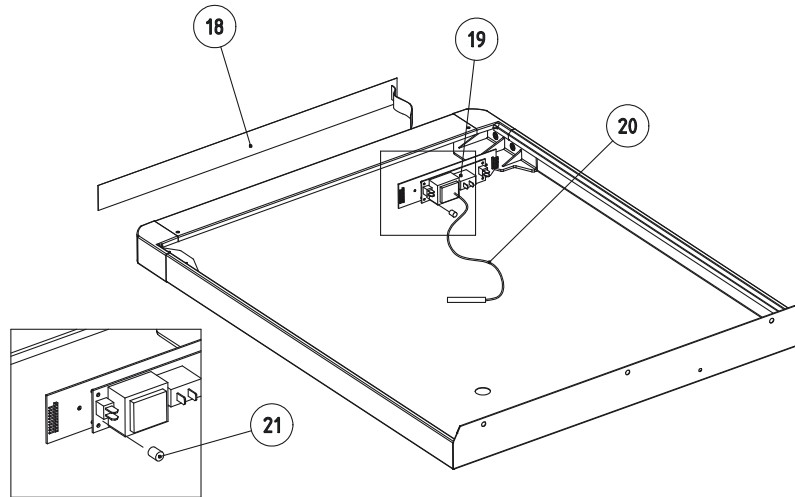

BOURGEAT

ARMOIRES « SATELLITE » GN10/12/20/40 - 600x400
« SATELLITE » CUPBOARD

Fiche N° PDE208 Date 14/12/09
Indice H Page 4/4

+7(812)987-08-81

Couvercle / Lid