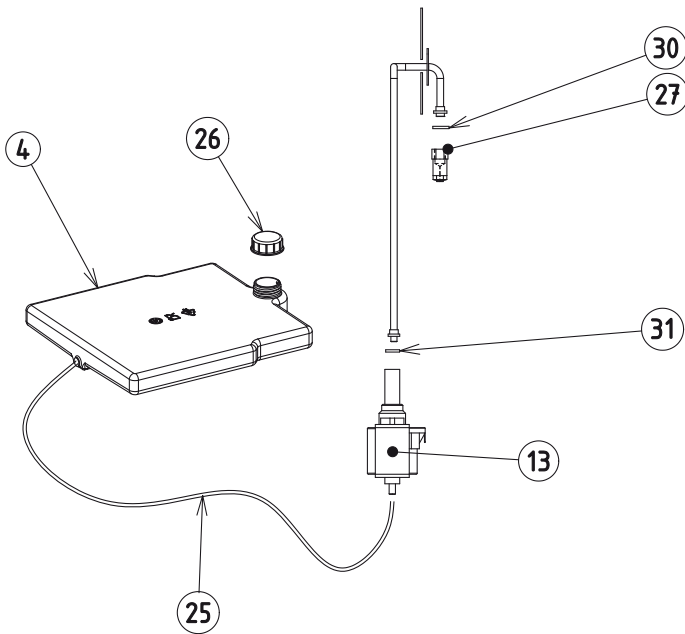

**BOURGEAT**

ARMOIRES « SATELLITE » GN10/12/20/40 - 600x400  
« SATELLITE » CUPBOARD

Fiche N° PDE208 Date 14/12/09  
Indice H Page 4/4

+7(812)987-08-81

Couvercle / Lid

Humidification / Humidification

Circuit d'air/ Air circuit