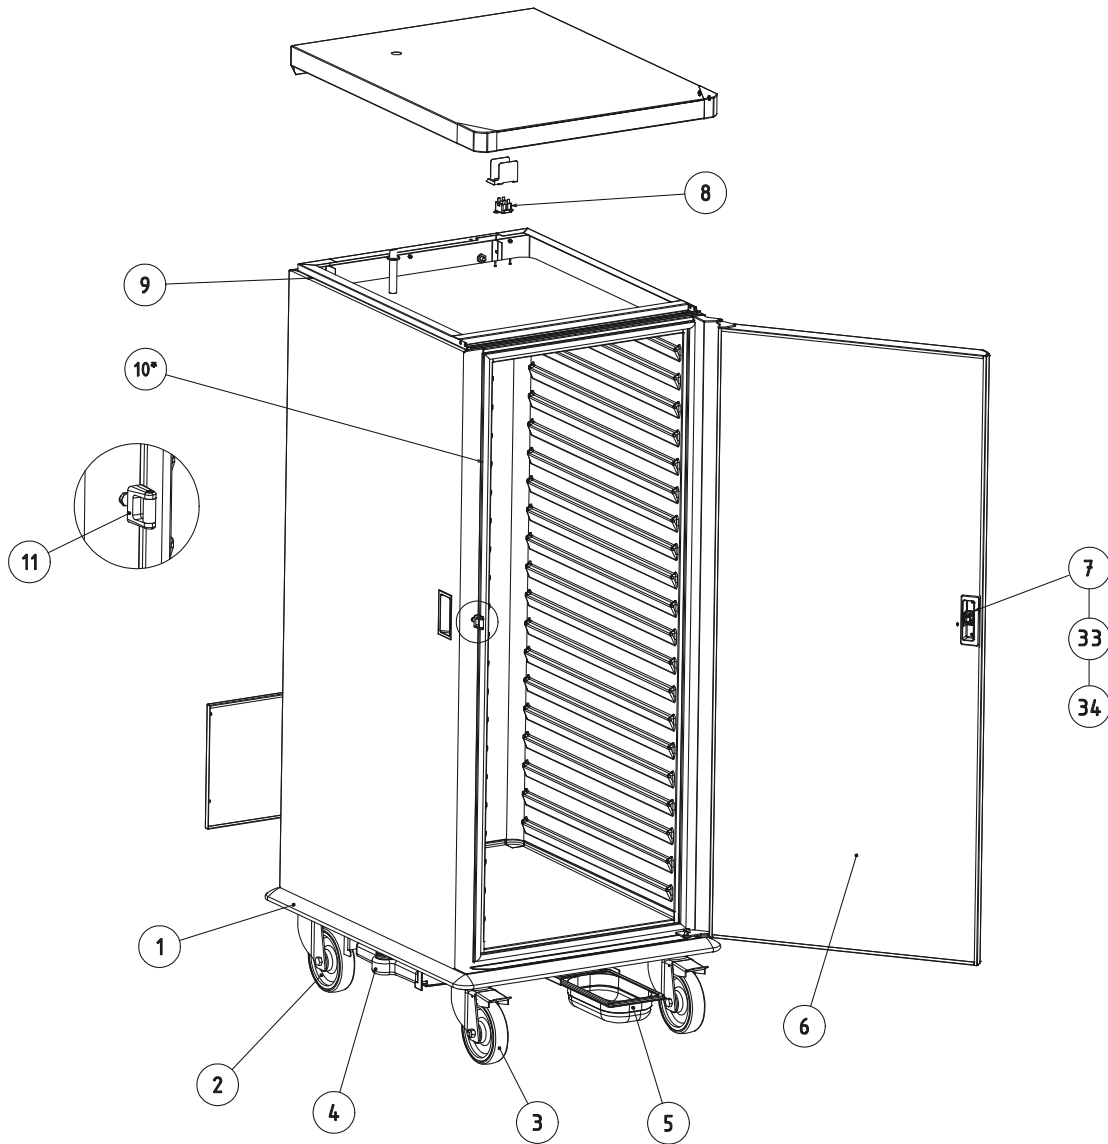

BOURGEAT

ARMOIRES « SATELLITE » GN 10/12/20/40 - 600x400
« SATELLITE » CUPBOARD

Fiche N° PDE208
Indice H

Date 14/12/09
Page 2/4

+7(812)987-08-81

Face avant / Front face