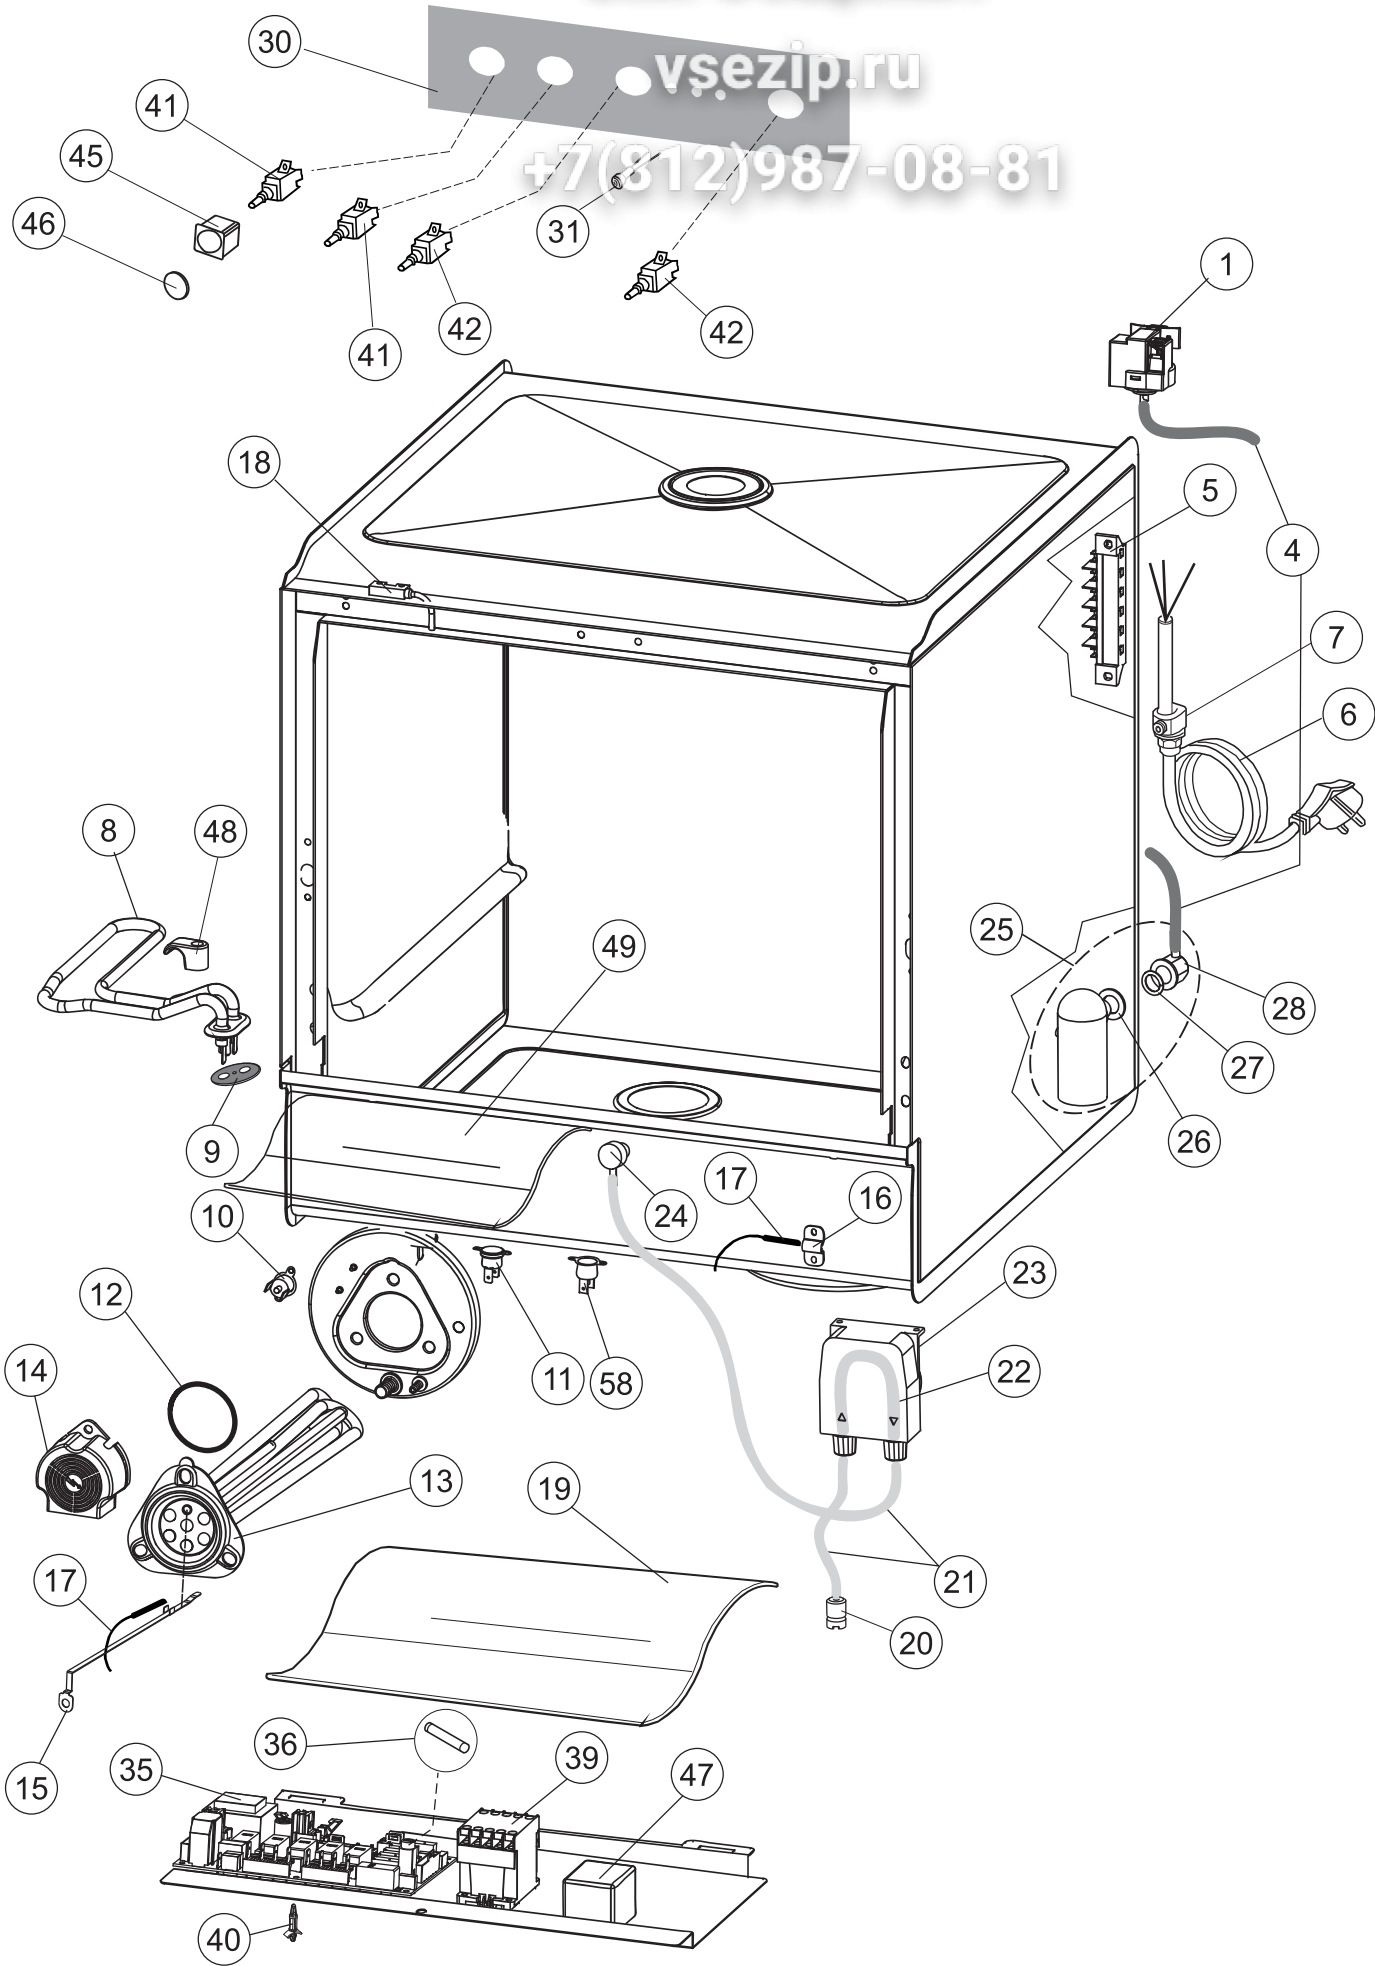

Spare parts catalogue
valid from serial no. 3026297 up today (07/07/2020)

Catálogo de peças de reposição
válido do número de série 3026297 até hoje (07/07/2020)

AF500

3 Зип-Общепит

vsezip.ru

+7(812)987-08-81