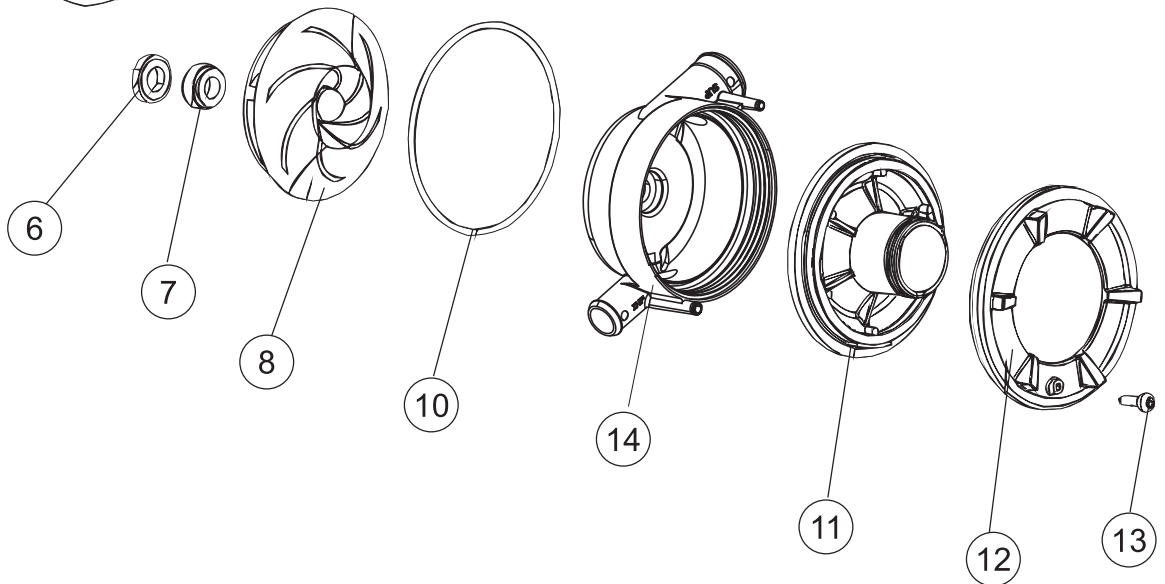

7 Зип-Общепит

vsezip.ru

+7(812)987-08-81

(*) Recommended spare part.

Зип Общепит

vsezip.ru

Page	Spare part position	Spare part code no.	Old code number	Description	U.m.
1	1	004242		TOP PANEL	NR
1	2	022159		BACK PANEL	NR
1	3	035113		SUPPORT BRACKET	NR
1	4	437081	REB437081	DOOR GASKET 50/505	NR
1	5	994012	DWS30	DOOR LOCK FOR DISHWASHERS	NR
1	6	417041	REB417041	DOOR CLOSING CONTACT BETA 50 (S6198)	NR
1	7	307003	REB307003	NUT OF TOP DOOR-STOP BAR	NR
1	8	029697		DOOR	NR
1	9	325066	REB325066	DOOR CLOSURE STAKE FOR GLASSWASHERS	NR
1	10	311019	REB311019	DOOR HINGE D18/G25 (S6662)	NR
1	11	325036	REB325036	PIVOT	NR
1	12	304021	REB304021	DOOR TIE ROD FOR DISHWASHER (S6323)	NR
1	13	035112		WIRING PANEL	NR
1	14	012338		FRONT PANEL	NR
1	15	030195		UNDERPROTECTION FOR BASIS OF GLASS- WASHER	NR
1	16	040123		BASE FRAME LA500	NR
1	17	461019	REB461019	HEXAGONAL FOOT ADJUSTABLE FOR DISHWASHER	NR
1	18	480153		PLUG	NR
1	19	459006	REB459006	CHOCK D INT 9 EST 16	NR
1	20	459004	REB459004	DRAIN PUMP CHOCK	NR
2	1	224031		PRESSURE SWITCH	NR
2	4	143235		PIPE	MT
2	5	220011	REB220011	TERMINAL BLOCK	NR
2	6	299040	REB299040	PLUG SCHUCKO 90- CABLE 1=2,5 MT	NR
2	7	459005	REB459005	CABLE-RETAINER	NR
2	8	74169		HEATING ELEMENT 2100W 230V	NR
2	9	437086	REB437086	PACKING OF THE TANK RESISTANCE	NR
2	10	236047	REB236047	SAFETY TANK THERMOSTAT 95C	NR
2	11	236061		THERMOSTAT 127	NR
2	12	456002	REB456002	O-RING	NR
2	13	230116		BOILER HEATING ELEMENT	NR
2	14	69870		BOILER HEATING ELEMENT PROTECTION	NR