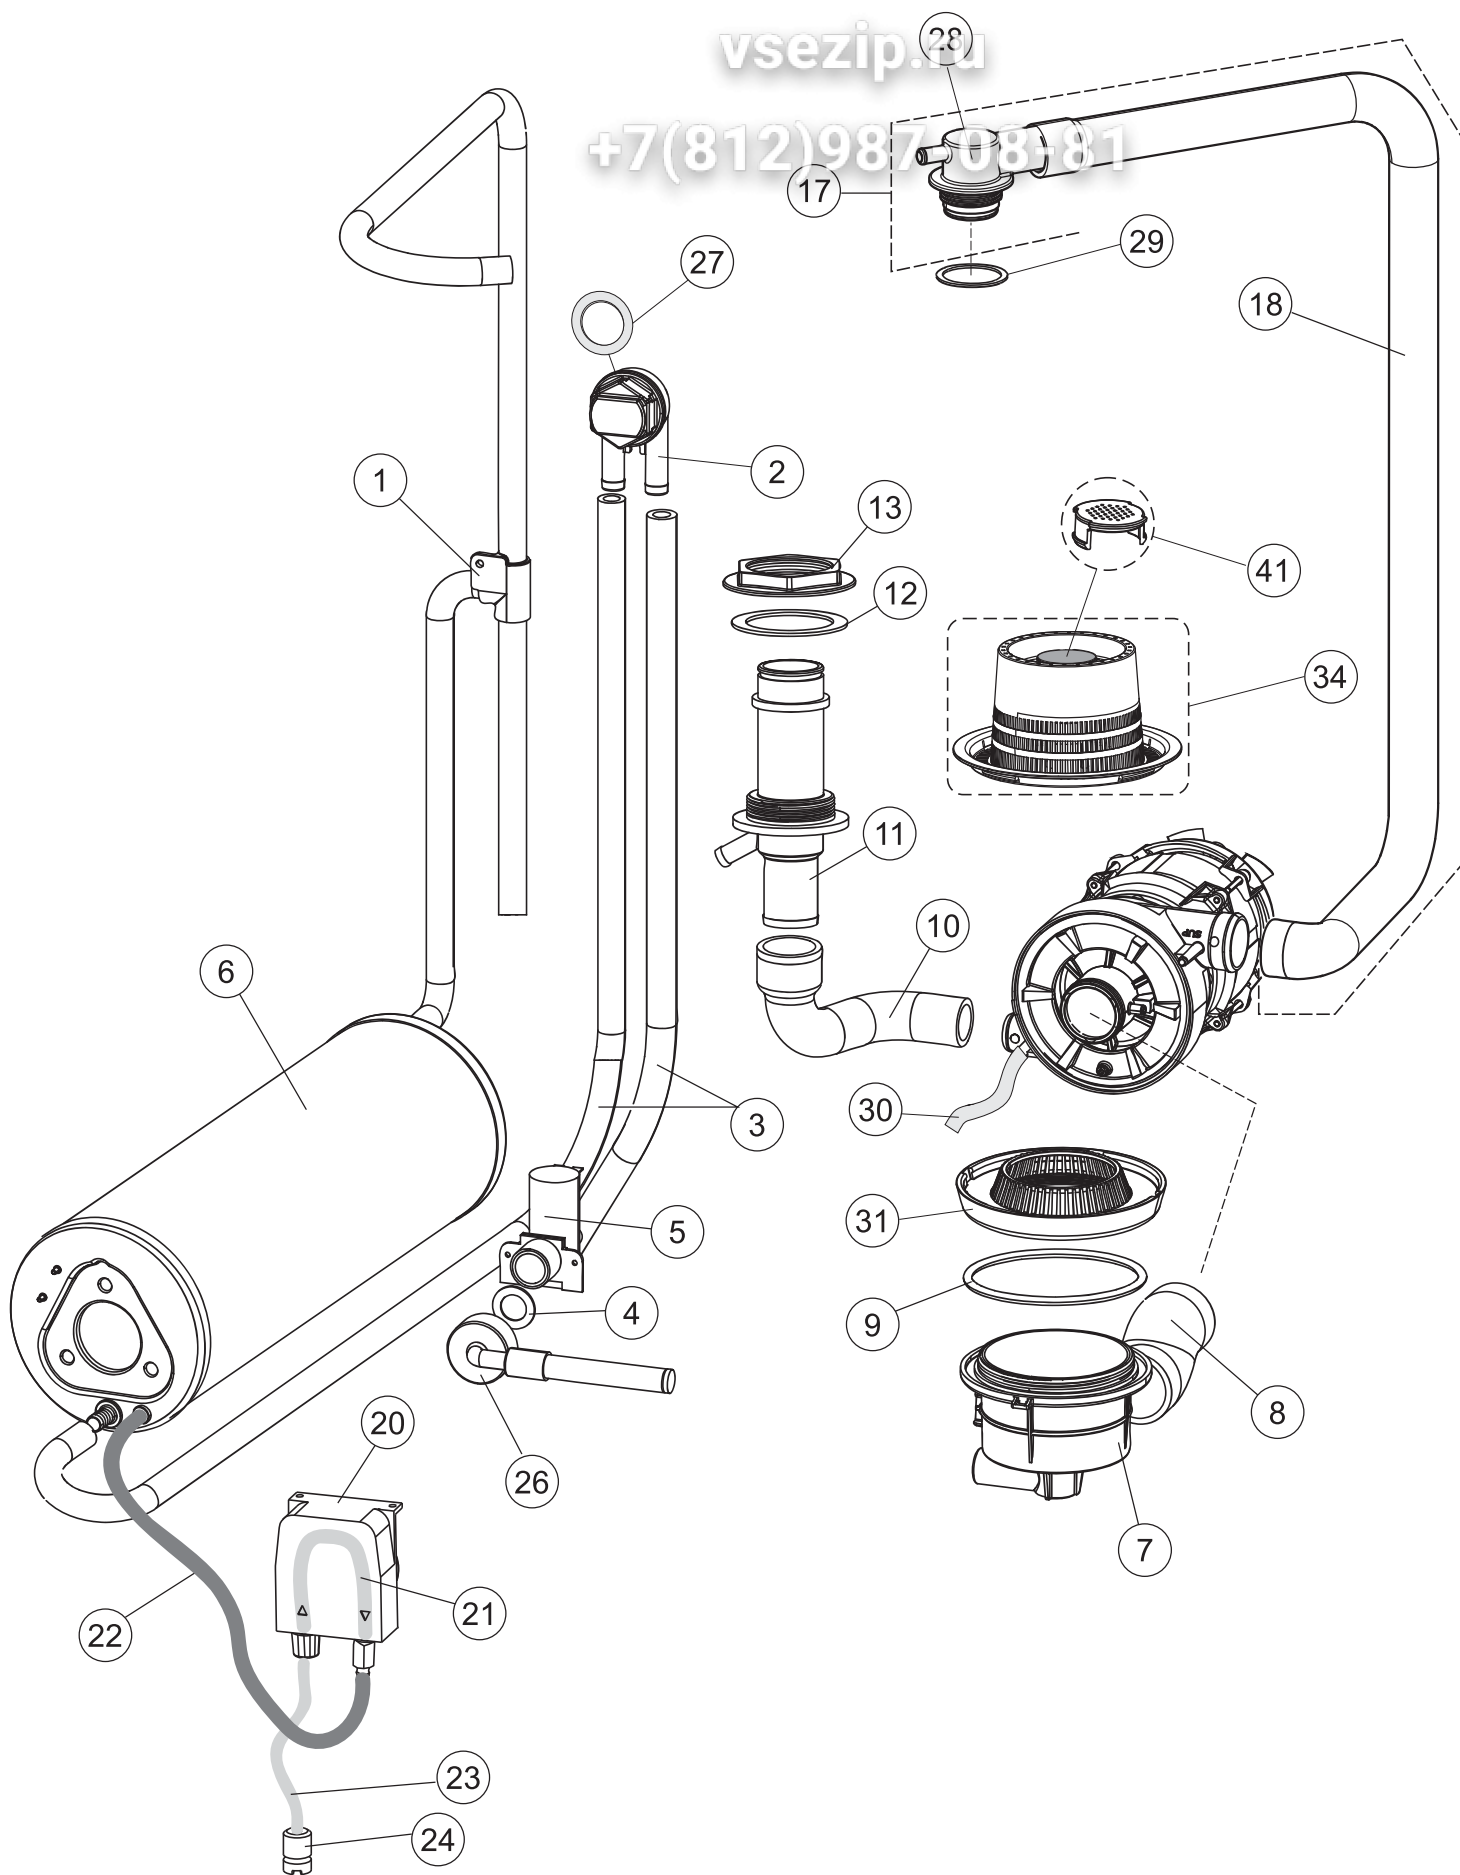

4 Zip Общепит

vsezip.ru

+7(812)987-08-81

Drain Pump(P)

AF 500-500P