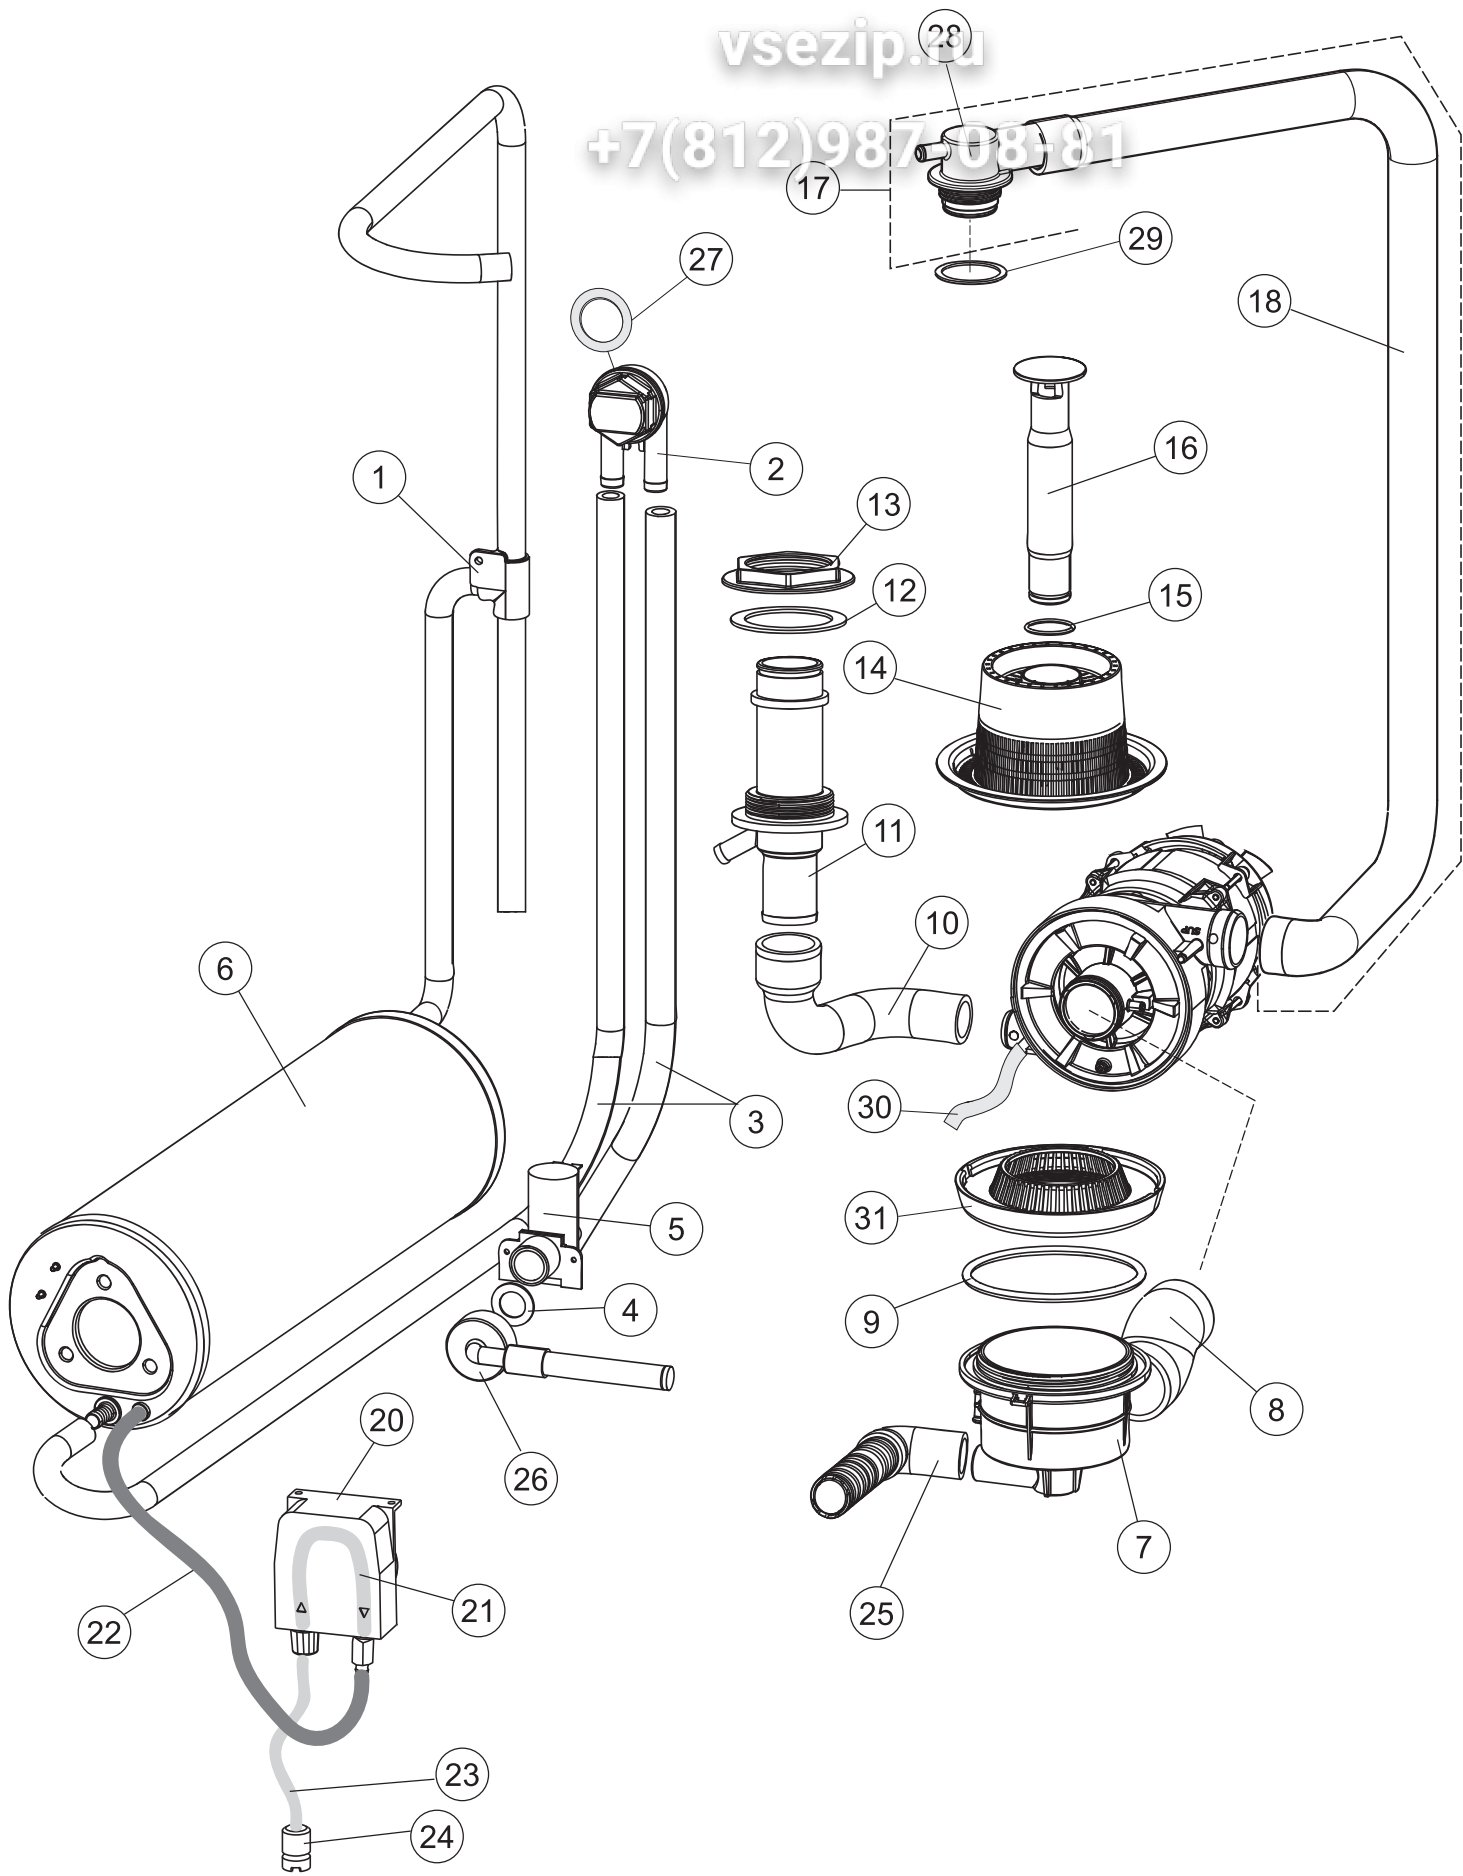

3 Зип-Общепит

vsezip.ru

+7(812)987-08-81