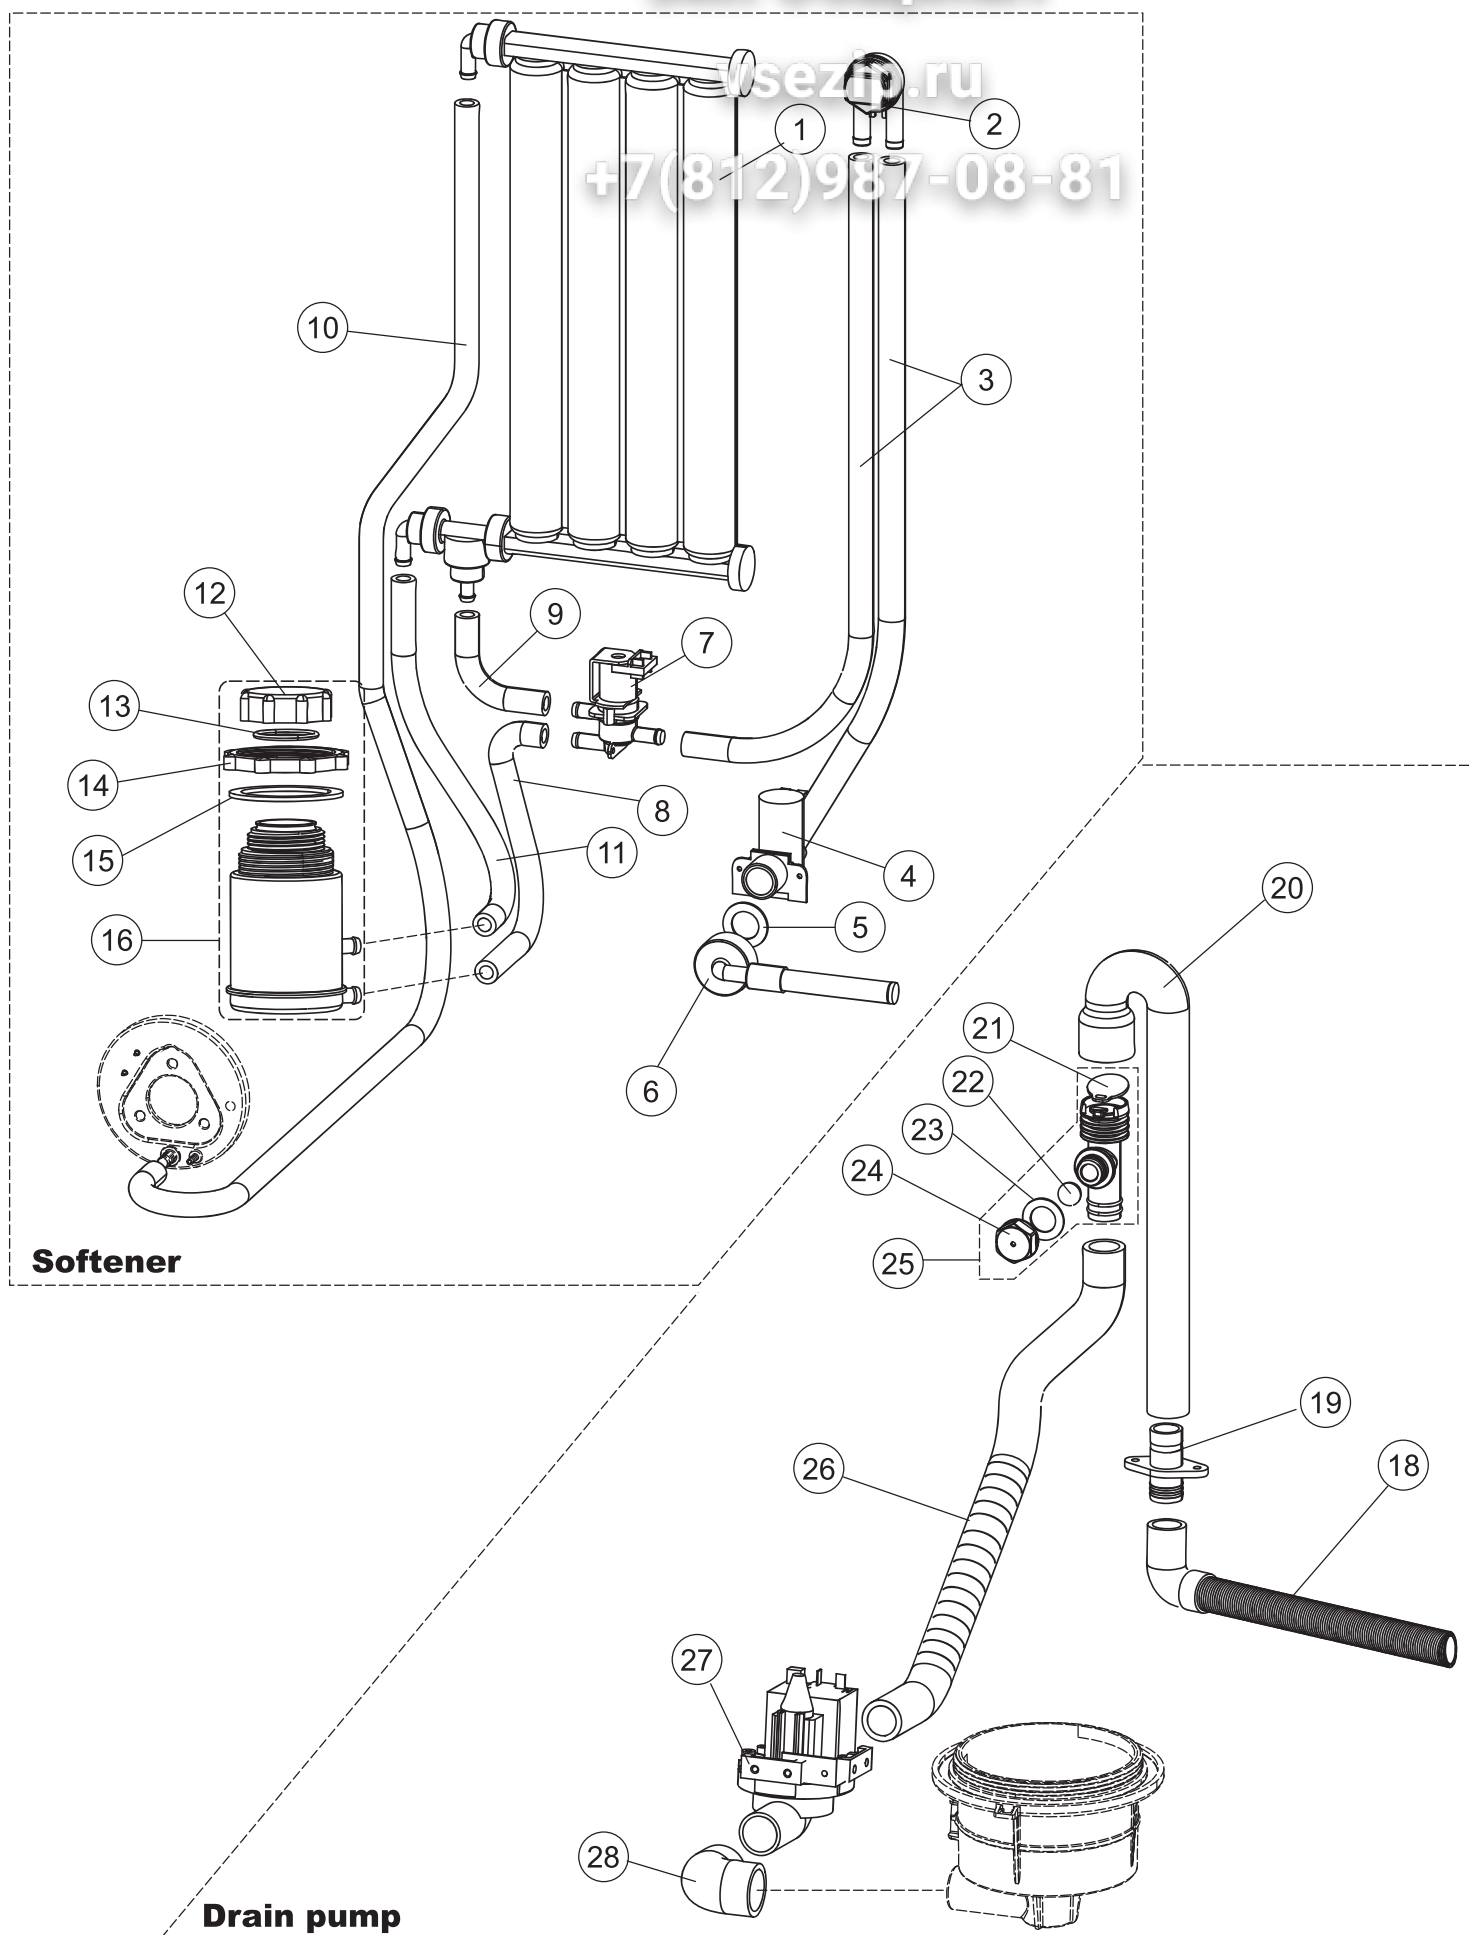

5 Зип Общежит

vsezip.ru
+7(812)987-08-81

Softener

Drain pump