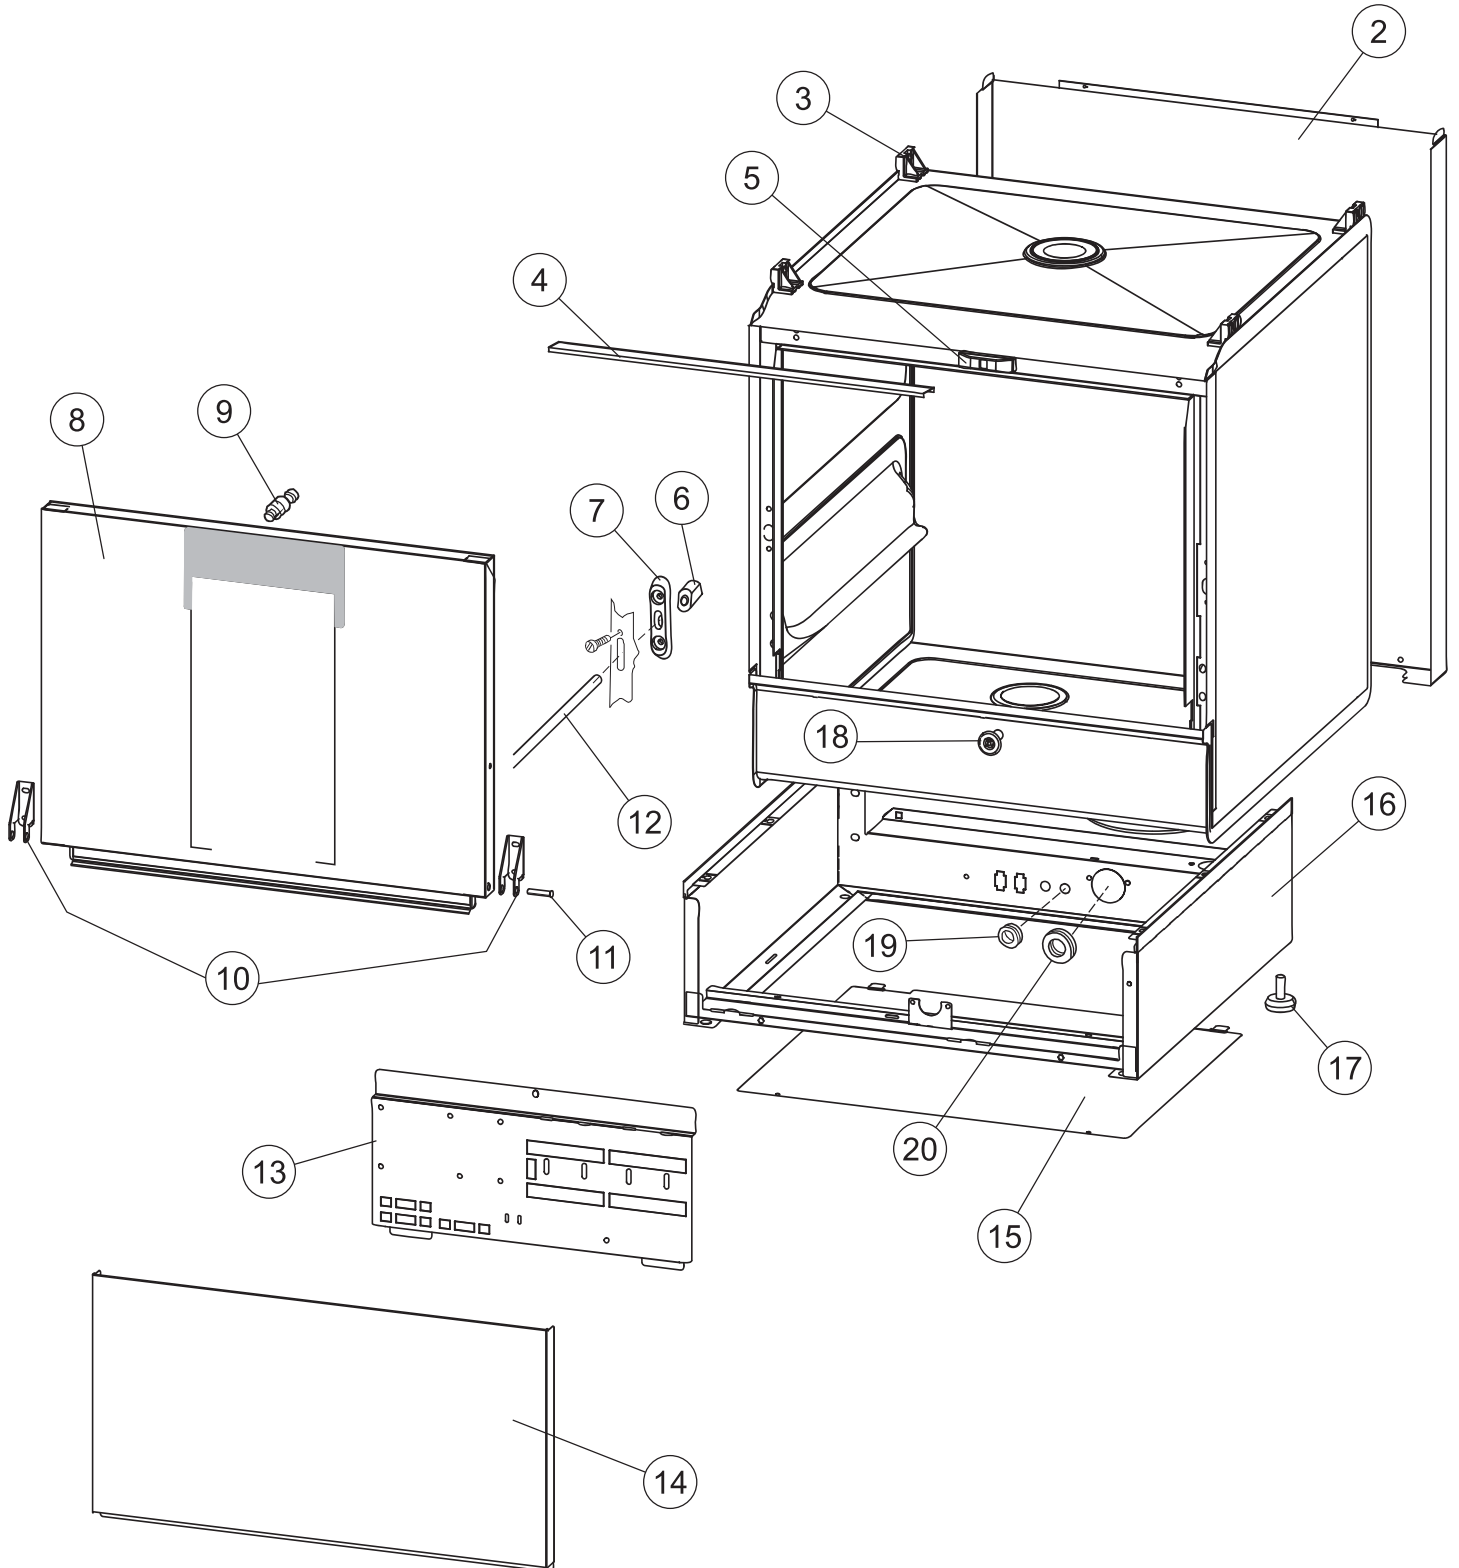

Spare parts catalogue
valid from serial no. 3026297 up today (07/07/2020)

Catálogo de peças de reposição
válido do número de série 3026297 até hoje (07/07/2020)

AF500

3 Зип-Общепит

vsezip.ru

+7(812)987-08-81