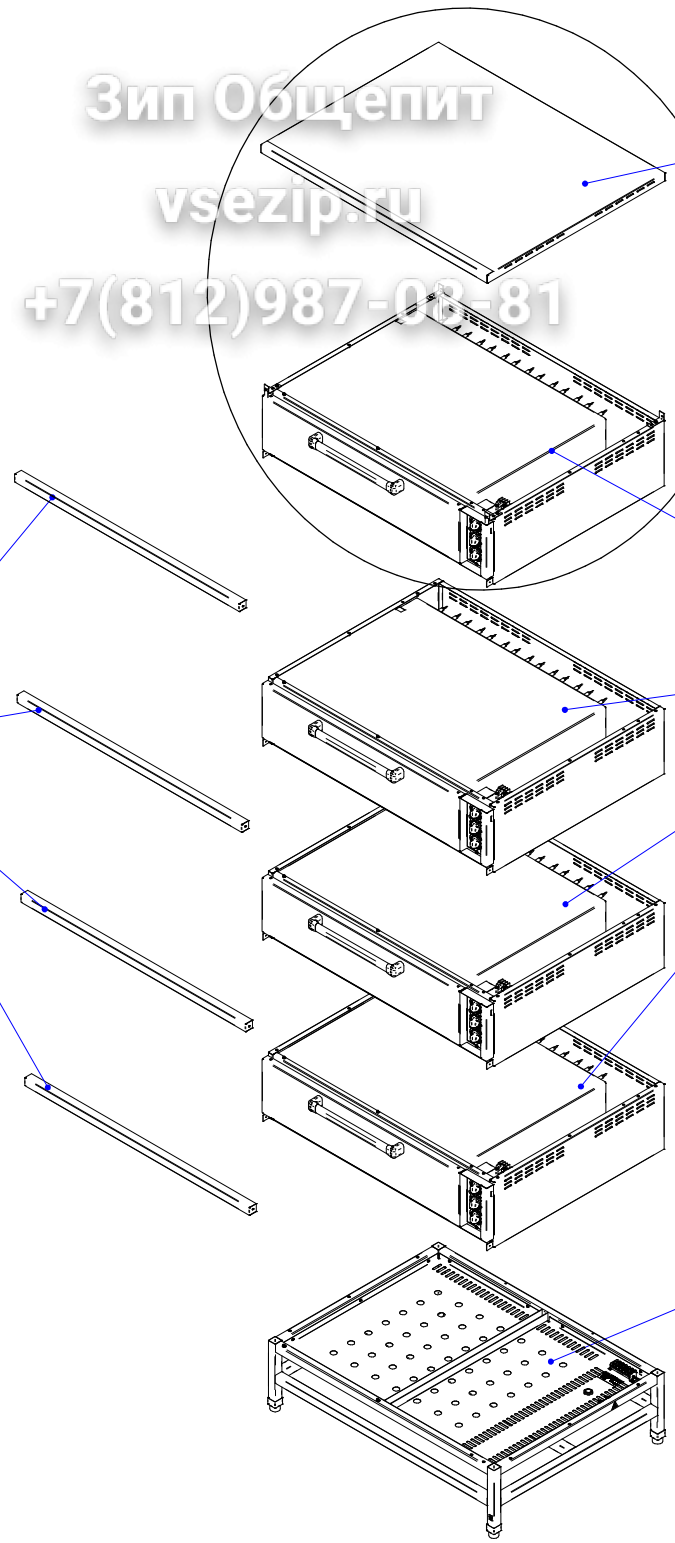

ЭШ-4К.178.000 РС
 Шкаф пекарский
 ЭШ-2К, ЭШ-3К, ЭШ-4К

Зип Общепит
 vsezip.ru
 +7(812)987-08-81

Планка декоративная
 00001004838

Крышка
 00001006557

Модуль шкафа
 60000075040

Модуль шкафа
 ЭШ-4К.178.002 РС
 60000075039

Наименование	Обозначение	Код в 1С	Применяемость в изделиях
Подставка	ЭШ-4К.178.001 РС	00001006500	ЭШ-2К
		00001006600	ЭШ-3К ЭШ-4К

ЭШ-4К.178.001 РС
Подставка
ЭШ-2К, ЭШ-3К, ЭШ-4К

Зип Ощепит
vsezip.ru

+7(812)987-08-81

Наименование	Код в 1С	Применяемость в изделиях
Каркас	00001006504	ЭШ-2К
		ЭШ-3К
		ЭШ-4К
	00001006601	ЭШ-4К

ЭШ-4К.178.002 РС
Модуль шкафа
ЭШ-2К, ЭШ-3К, ЭШ-4К

Контрпетля левая 71001008916 совместно с петлей 71001008910
 (для запчастей 71000001386 совместно с петлей 71000002184)

Ручка
12000002218

Суппорт ручки
12000002043

Петля 71001008910 (с 2017 года)
 (для запчастей 71000002184)

Ручка ЭПК-27Н (с пружиной)
72000002455

Ручка луна со вставкой и пружиной ЭПК-27Н
72000002458

Панель
00001006547