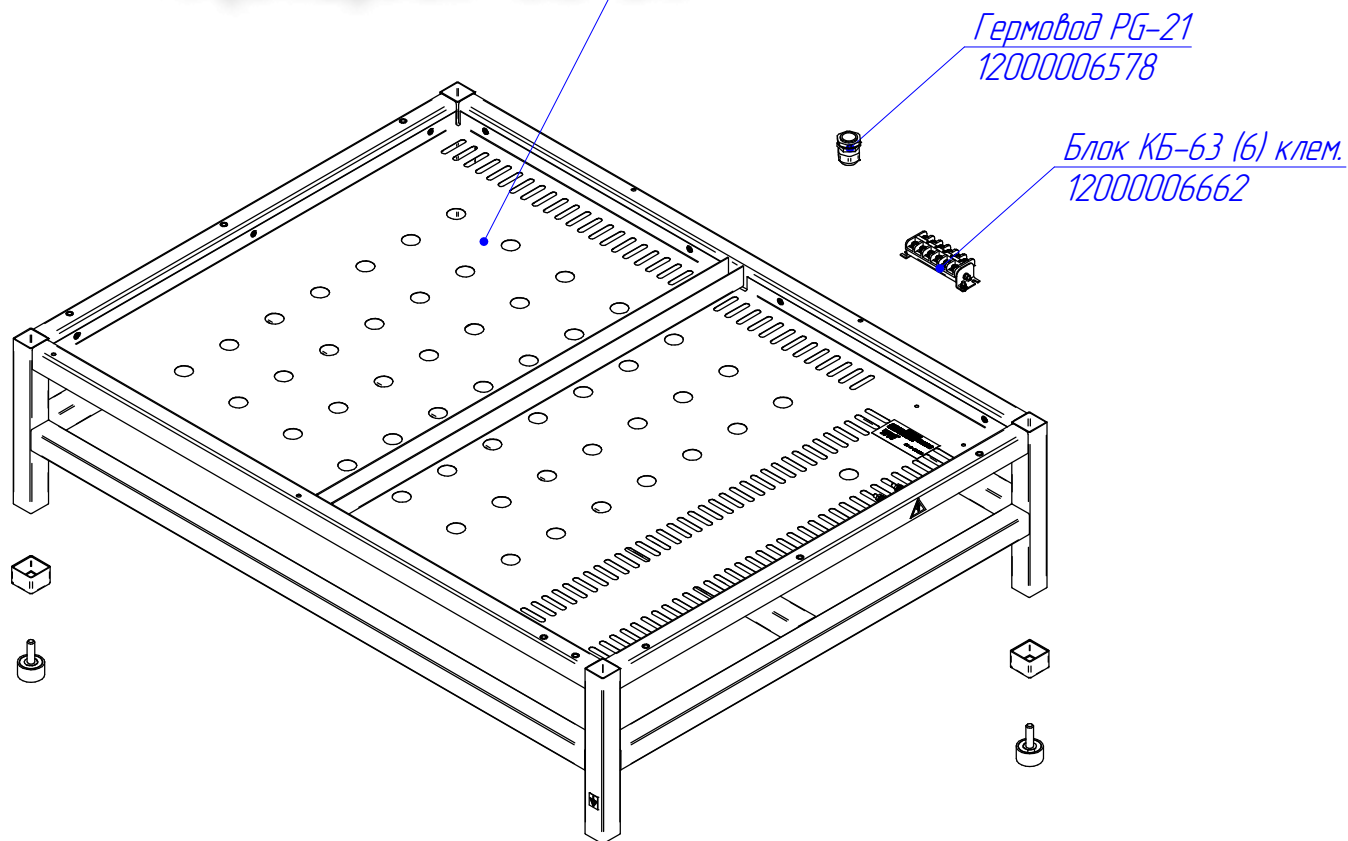

Наименование	Обозначение	Код в 1С	Применяемость в изделиях
Подставка	ЭШ-4К.178.001 РС	00001006500	ЭШ-2К
		00001006600	ЭШ-3К ЭШ-4К

ЭШ-4К.178.001 РС
Подставка
ЭШ-2К, ЭШ-3К, ЭШ-4К

Зип Ощепит
vsezip.ru

+7(812)987-08-81

Наименование	Код в 1С	Применяемость в изделиях
Каркас	00001006504	ЭШ-2К
		ЭШ-3К
		ЭШ-4К
	00001006601	ЭШ-4К

ЭШ-4К.178.002 РС
Модуль шкафа
ЭШ-2К, ЭШ-3К, ЭШ-4К

Контрпетля левая 71001008916 совместно с петлей 71001008910
 (для запчастей 71000001386 совместно с петлей 71000002184)