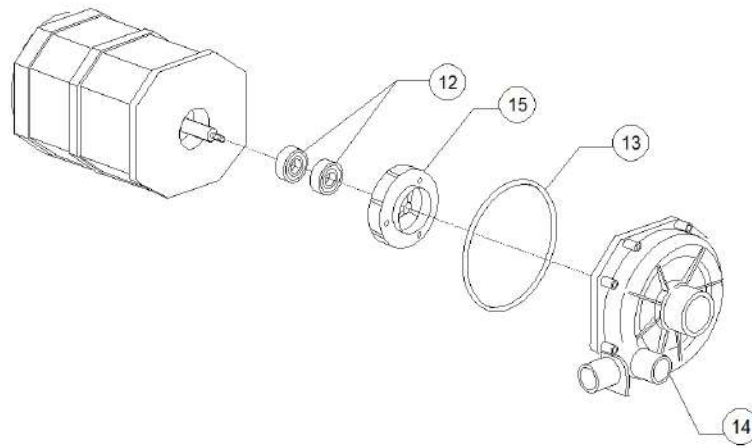

Pos.	Code	Descrizione	Description
1	DW150914	POMPA HP0.7 TIPO 50 230V.50Hz CON F	PUMP HP0.7 230V/50HZ
2	DW15081	CONDENSATORE 12.5 uF.	12,5 UF CONDENSER
3	DW25032/A	MANICOTTO ASPIRAZ.GS50 DIAM.60/50	SUCTION PIPE COUPLING
4	DW560014	TUBO MANDATA POMPA TORR.INF.LAV T.6	PUMP/LOWER WASH TURRET DELIVERY PIPE
5	DW150048/A	TUBO MANDATA SUP. GS50	TOP DELIVERY PIPE GS50
6	DW11806	FASCETTE AISI 430 25/40	CLAMP 25/40 AISI 430
7	DW11824	FASCETTA AISI 430 50-70	CLAMP 50/70 AISI 430
8	DW80208	GUARNIZIONE RAMPA LP2 DIAM.95X75X3	RISER GASKET D.95X75X3 (MIN. 2 PCS)
9	DW500606	POZZETTO CON SCARICO LATERALE DX	RIGHT SIDE SCRAP TRAY
10	DW11807	FASCETTE AISI 430 12/22	CLAMP 12/22 AISI 430
11	DW10727	CANNA SCARICO mt.1.5 D.24 PICCOLA	DRAIN HOSE 1,5MT D.24
12	DW15080	PREMISTOPA+CONTROFACCIA	ROTATING SEALS
13	DW7130	#GUARNIZIONE OR POMPA	OR PUMP O-RING (MINIMUM 2 PIECES)
14	DW16182	#CHIOCCIOLA POMPA HP0.5 D.50X30	SCROLL
15	DW15079/F	GIRANTE POMPA HP0.70 D.91C. GS50	PUMP ROTOR 0,70HP D.91