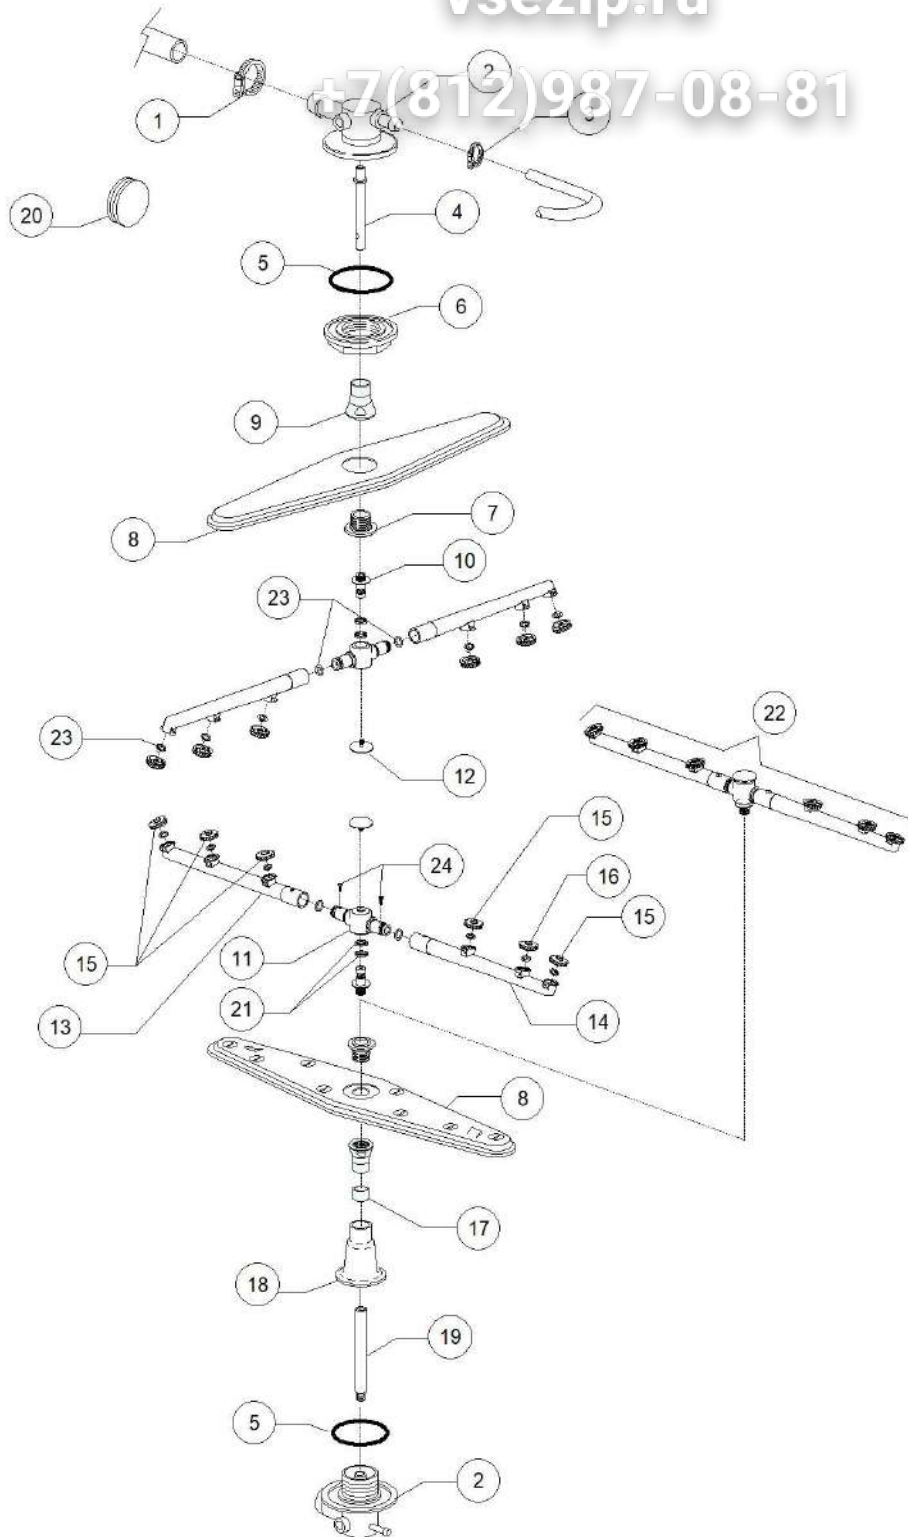

vsezip.ru

+7(812)987-08-81

Pos.	Code	Descrizione	Description
1	DW11806	FASCETTE AISI 430 25/40	CLAMP 25/40 AISI 430
2	DW500612	TORRETTA SUP./INF. GS GRIGIO	WASH ARMS LOWER / UPPER SUPPORT GS
3	DW11807	FASCETTE AISI 430 12/22	CLAMP 12/22 AISI 430
4	DW500703	ASSE RISC.SUP.D16X40 GIR.INOX 05	RINSE UPPER AXE D.16X40 S/S ROTOR 05
5	DW13015	GUARNIZIONE 6225 OR 160 NBR	6225 O-RING 160 NBR
6	DW500623	GHIERA FISS.TORRETTA TIPO 28 GS GRI	FASTENING RING NUT FOR TURRET
7	DW500702	MOZZO GIRANTE PLASTICA 05	HUB FOR PLASTIC ROTOR 05
8	DW500700	GIRANTE LAVAGGIO INOX 05	S/S WASH ROTOR
9	DW500701	GHIERA GIRANTE PLASTICA 05	PLASTIC RING NUT FOR S/S ROTOR
10	DW10651	ASSE RISCIAQUO/03	RINSE AXLE 03
11	DW75920/A	MOZZO PER GIRANTE RISCIAQUO 2009	HUB FOR RINSE ROTOR 2009
12	DW10652	VITE RISCIAQUO/03	RINSE ARM SCREW
13	DW75920/D	TUBO RISC. DX GRIGIO 2009	
14	DW75920/S	TUBO RISC. SX GRIGIO 2009	GREY LEFT RINSE ARM 2009
15	DW10371	TESTA UGEL. RISC. 95 APER. GRIG.(MIN 10)	OPENED RINSE NOZZLE (BATCH 10PCS)
16	DW10372	TESTA UGEL.RISC.95 CHIU. GRIGIO (MIN 10)	CLOSED RINSE NOZZLE (BATCH 10PCS)
17	DW75321	DISTANZ.PER MOZZO 11S 98 SU GIR.INF	SPACER FOR HUB
18	DW500706	MANICOTTO INF.L85mm GRIGIO	LOWER PIPE COUPLING L85
19	DW500705	ASSE RISC.INF.D16X98 GIR.INOX 05	LOWER RINSE AXLE D.16X98 S/S ROTOR 05
21	DW75920/B	ANELLI TENUTA MOZZO RISCIAQUO 2009	
22	DW75920	GRUPPO RISC.SUP/INF 2009	UPPER/LOWER RINSE ASSEMBLY 2009
23	DW13002	GUARNIZIONE OR R6 NBR	O-RINGR R6 NBR (MIN. 10 PCS)
24	DW11004	VITE TCB D.8 DENTATA 4X10 SPAX	4X10 TCB D.8 SPAX TOOTHED SCREW