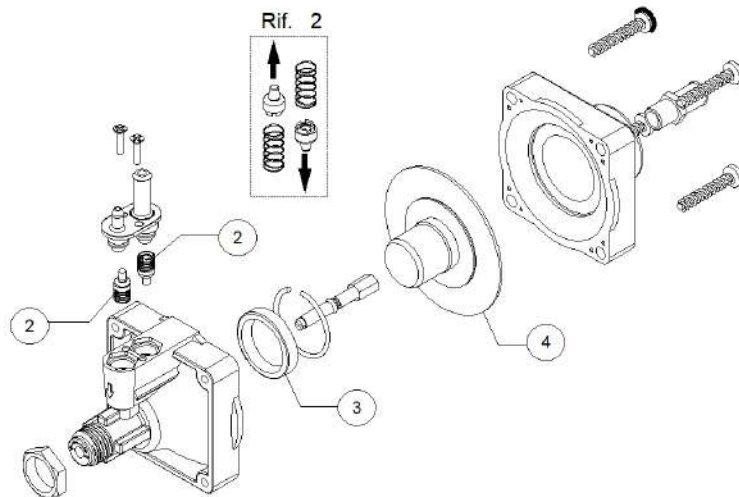

+7(812)987-08-81

Pos.	Code	Descrizione	Description
1	DW10799	DOSATORE BRILLANTANTE (TECNO PRO)	RINSE AID DOSING PUMP
2	DW10805	VALVOLE+MOLLE(2)DOS.BRILL.TECNOPRO	TECNO PRO NON RETURN VALVE
3	DW10806	GUARNIZIONE D22 DOS.BRILL.TECNOPRO	GASKET D.22
4	DW10807	MEMBRANA X DOSATORE BRILL.TECNOPRO	MEMBRANE FOR DOSING PUMP
5	DW15058	FILTRINO CON PESO ASPIR. DET/BRIL	SMALL FILTER (MIN. 3 PCS)
6	DW10200293	TUBO EPDM 8X15 PER DOSATORE	8X15 EPDM PIPE
7	DW14506	TUBO GOMMA DIAM 9,5X16 EPDM	9,5X16 EPDM RUBBER PIPE