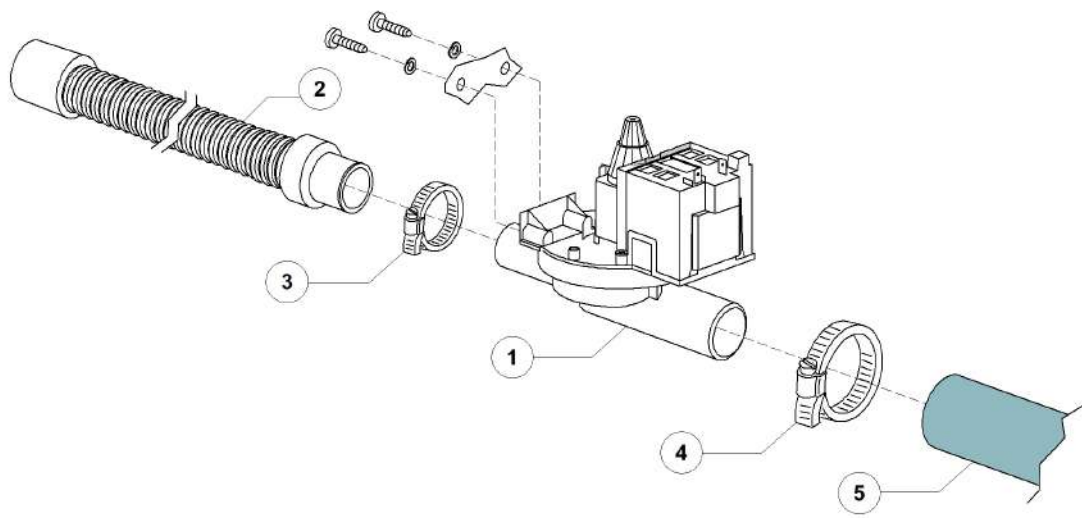

METOS LUX 60 EL PS XP DDE 380-400/3N/50 - DWD1009064 - Drain pump group - DW029E

Pos.	Code	Descrizione	Description
1	DW15101/A	POMPA SCARICO 220/24050HZ(AGG.DW15101/F)	DRAIN PUMP 220-240V/50HZ(ADD DW15101/F)
2	DW10727	CANNA SCARICO mt.1.5 D.24 PICCOLA	DRAIN HOSE 1,5MT D.24
3	DW11836	FASCETTA INOX 20/32	S/S CLAMP 20/32
4	DW11806	FASCETTE AISI 430 25/40	CLAMP 25/40 AISI 430
5	DW15101/D	MAN.COMP.USCITA PS 28x22 L21	PIPE COUPLING 28X22 L21