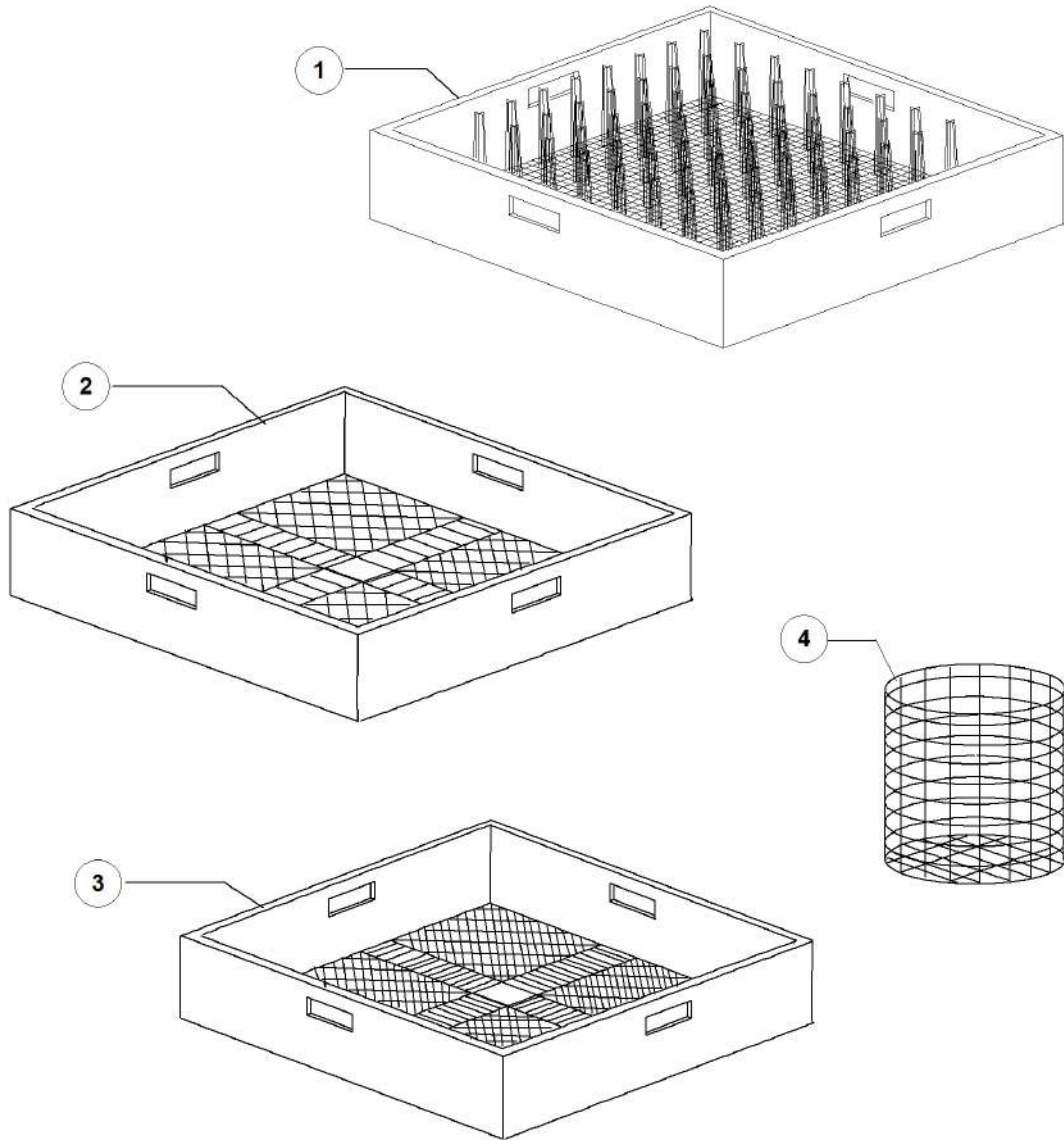

Pos.	Code	Descrizione	Description
1	DWC40	CESTO PIATTI PLASTICA 50X50	PLASTIC PLATES BASKET 500X500
2	DWC44	CESTO BICCHIERI MAGL.LARGA PLASTICA	500X500 LARGE MESH GLASS BASKET
3	DWC41	CESTO POSATE MAG.STRETTA PLASTICA	CUTLERY BASKET - TIGHT MESH (PLASTIC)
4	DW15060	INSERTO CUCCHIAINI GRANDI DIS.G.060	CUTLERY BASKET