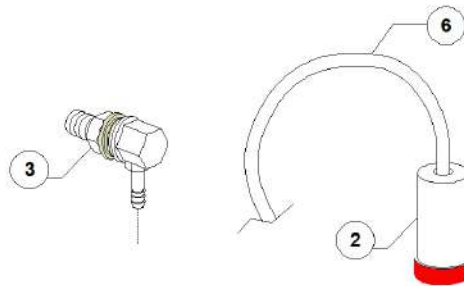

Pos.	Code	Descrizione	Description
1	DW15985	DOS.ELETT.DET REGOLABILE 0-3LT/H	DETERGENT DOSING PUMP 0-3L/H
2	DW15058	FILTRINO CON PESO ASPIR. DET/BRIL	SMALL FILTER (MIN. 3 PCS)
3	DW15123	INIETTORE DETER. A GOMITO INOX	S/S DOSING PUMP INJECTOR
5	DW10763	MOLLA D.05 INOX PER TUB. D.6x4 PVC	PIPE S/S SPRING
6	DW14503	TUBO PVC DIAM.6x4 TRASPARENTE	D.6X4 PVC TRANSPARENT HOSE
7	DW15108/E	TUBO TERMOPLASTICO DDE GERMAC	GERMAC DISPENSER THERMOPLASTIC HOSE
7	DW15185	TUBO MEMBRANA DDE SEKO DET.	SEKO DISPENSER THERMOPLASTIC HOSE
7	DW15297	TUBO MEMBRANA DDE SEKO 04/2013	SEKO DISPENSER THERMOPLASTIC HOSE
7	DW15297/T	TUBO TERMOPLASTICO DDE TECNOPRO	TECNOPRO DISPENSER THERMOPLASTIC HOSE
7	DW15985/A	#TUBO TERMOPLASTICO DDE MICRODOS	MICRODOS THERMOPLASTIC PIPE