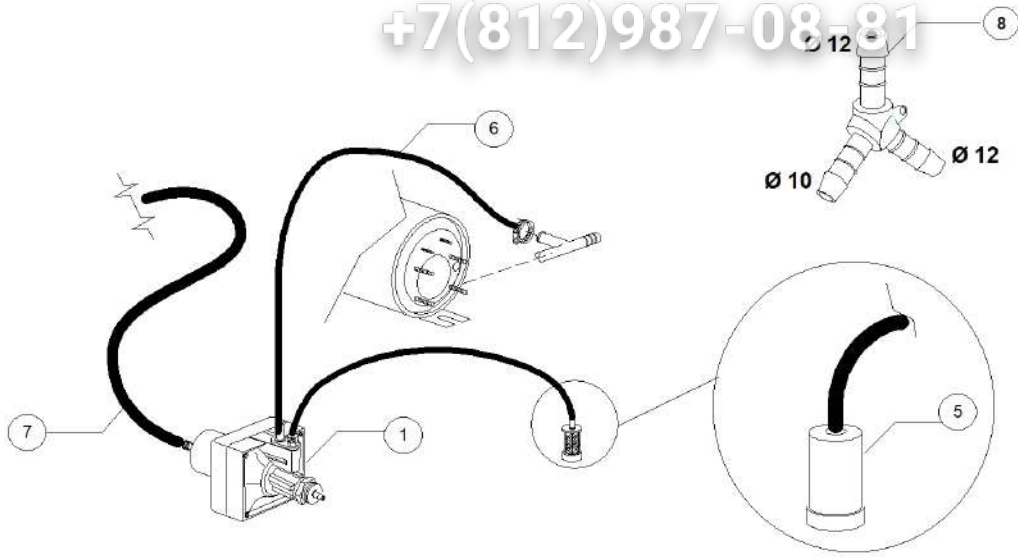

+7(812)987-08-81

Pos.	Code	Descrizione	Description
1	DW10799	DOSATORE BRILLANTANTE (TECNO PRO)	RINSE AID DOSING PUMP
2	DW10805	VALVOLE+MOLLE(2)DOS.BRILL.TECNOPRO	TECNO PRO NON RETURN VALVE
3	DW10806	GUARNIZIONE D22 DOS.BRILL.TECNOPRO	GASKET D.22
4	DW10807	MEMBRANA X DOSATORE BRILL.TECNOPRO	MEMBRANE FOR DOSING PUMP
5	DW15058	FILTRINO CON PESO ASPIR. DET/BRIL	SMALL FILTER (MIN. 3 PCS)
6	DW10200293	TUBO EPDM 8X15 PER DOSATORE	8X15 EPDM PIPE
7	DW14506	TUBO GOMMA DIAM 9,5X16 EPDM	9,5X16 EPDM RUBBER PIPE