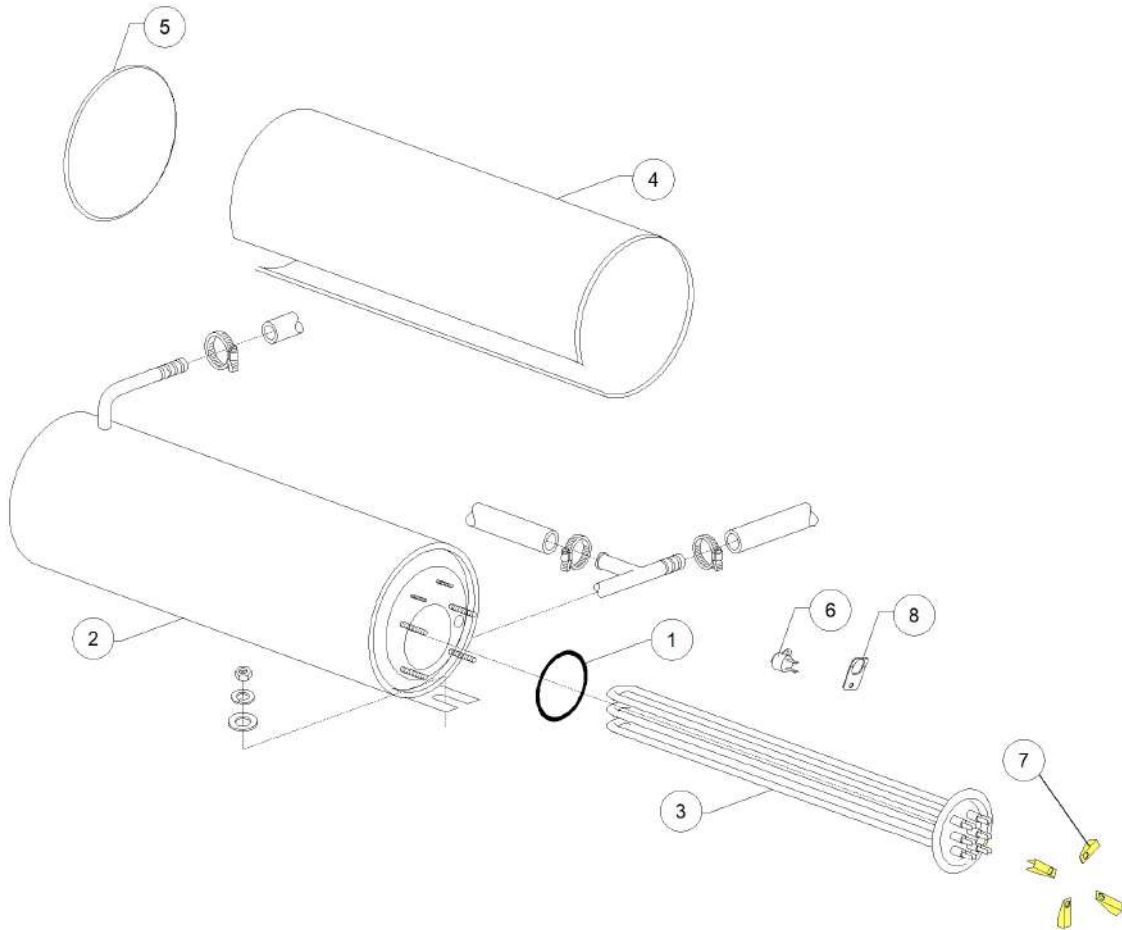

Pos.	Code	Descrizione	Description
1	DW13015	GUARNIZIONE 6225 OR 160 NBR	6225 O-RING 160 NBR
2	DW150905	"BOILER "SERIE 50" (AISI 304)"	BOILER 50 (AISI 304)
3	DW15089/E	RESIST.6000/6530W 230/240V 3 L378	6000/6530W 230/240V 3 L378 HEATING ELEM
4	DW15066	COIBENTE PER BOILER G500	BOILER INSULATING G500
5	DW15205	DISCO IN ESPANSOLENE AUTOESTIN. D.138X3	INSULATING DISK D.138
6	DW15550	TERMOSTATO SICUR. CONTATTO KLIXON	KLIXON SAFETY THERMOSTAT
7	DW16045	STAFFE FISSAGGIO RESIST.FORO 6.3	HEATING ELEMENT MOUNTING BRACKET D.6,3