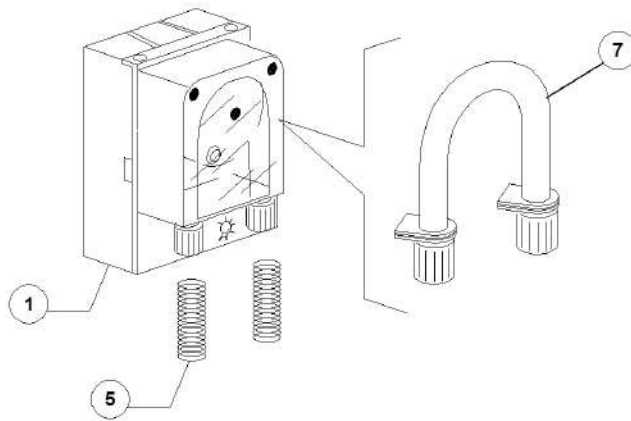

Pos.	Code	Descrizione	Description
1	DW15985	DOS.ELETT.DET REGOLABILE 0-3LT/H	DETERGENT DOSING PUMP 0-3L/H
2	DW15058	FILTRINO CON PESO ASPIR. DET/BRIL	SMALL FILTER (MIN. 3 PCS)
3	DW15123	INIETTORE DETER. A GOMITO INOX	S/S DOSING PUMP INJECTOR
5	DW10763	MOLLA D.05 INOX PER TUB. D.6x4 PVC	PIPE S/S SPRING
6	DW14503	TUBO PVC DIAM.6x4 TRASPARENTE	D.6X4 PVC TRANSPARENT HOSE
7	DW15108/E	TUBO TERMOPLASTICO DDE GERMAC	GERMAC DISPENSER THERMOPLASTIC HOSE
7	DW15185	TUBO MEMBRANA DDE SEKO DET.	SEKO DISPENSER THERMOPLASTIC HOSE
7	DW15297	TUBO MEMBRANA DDE SEKO 04/2013	SEKO DISPENSER THERMOPLASTIC HOSE
7	DW15297/T	TUBO TERMOPLASTICO DDE TECNOPRO	TECNOPRO DISPENSER THERMOPLASTIC HOSE
7	DW15985/A	#TUBO TERMOPLASTICO DDE MICRODOS	MICRODOS THERMOPLASTIC PIPE