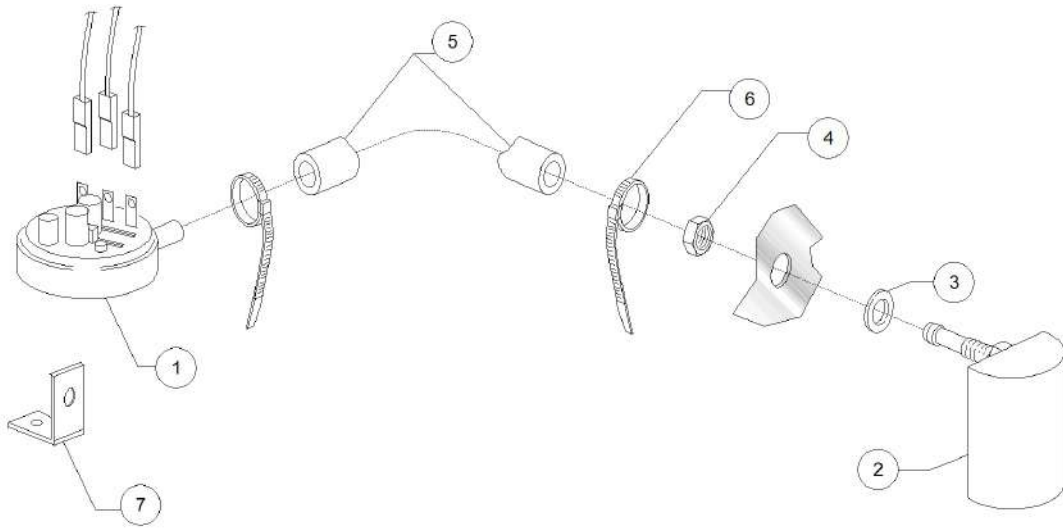

Pos.	Code	Descrizione	Description
1	DW10706/A	"PRESSOSTATO "EL." 46-26"	PRESSURE SWITCH 46-26
2	DW135911/D	ASSIEME GABBIA D'ARIA GRIGIA L56	GREY AIR TRAP ASSEMBLY L56
3	DW13301	GUARNIZ. IN ROLMART D14x8x1,5	O-RING ROLMART D14X8X1,5
4	DW11702	DADO M8 INOX UNI5588 DIN934	S/S NUT M8 DIN934 (MIN. 20 PCS)
5	DW14508	TUBO EPDM 4.5X9 PER PRESSOSTATO	EPDM HOSE 4.5X9 FOR PRESSURE SWITCH
6	DW10738	FASCETTA PLASTICA 98X2.5	PLASTIC CLAMP 98X2,5
7	DW135314	STAFFA PRESSOSTATO SERIE K	PRESSURE SWITCH SUPPORT