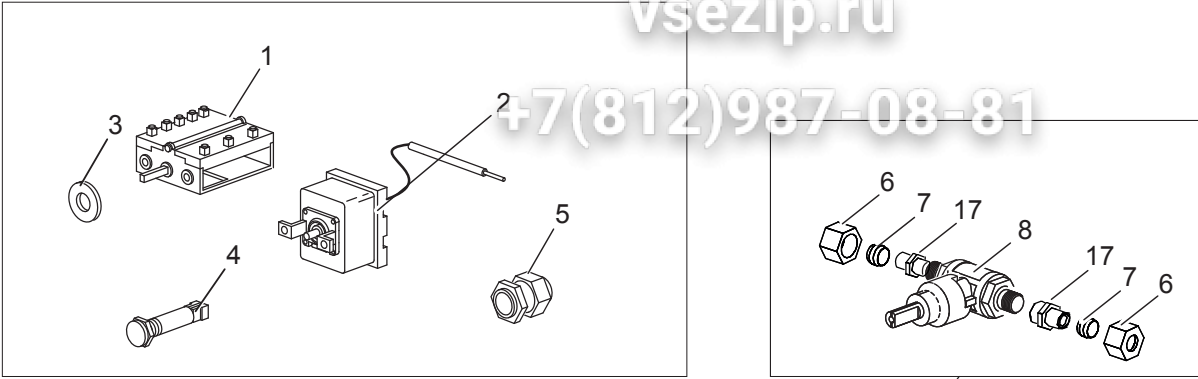

Зип Общепит

vsezip.ru

+7(812)987-08-81

Зип Общепит

vsezip.ru

+7(812)987-08-81

<b>Nr.</b>	<b>Code</b>	<b>Title</b>	<b>Recommended</b>
1.	167248	<i>BACK SIDE</i>	N
2.	173523	<i>LATERAL SIDE</i>	N
3.	RTCU700277	<i>PIED+BOUCHON S G 4SF7/145</i>	N
4.	181529	<i>DOOR MAGNET</i>	N
5.	176894	<i>LEFT HINGE DOOR</i>	N
7.	160739	<i>POIGNEE A.NSA49 SILVER</i>	N
9.	176895	<i>RIGHT HINGE DOOR</i>	N
10.	RIC0004738	<i>CABINET DOOR COMPLETE</i>	N