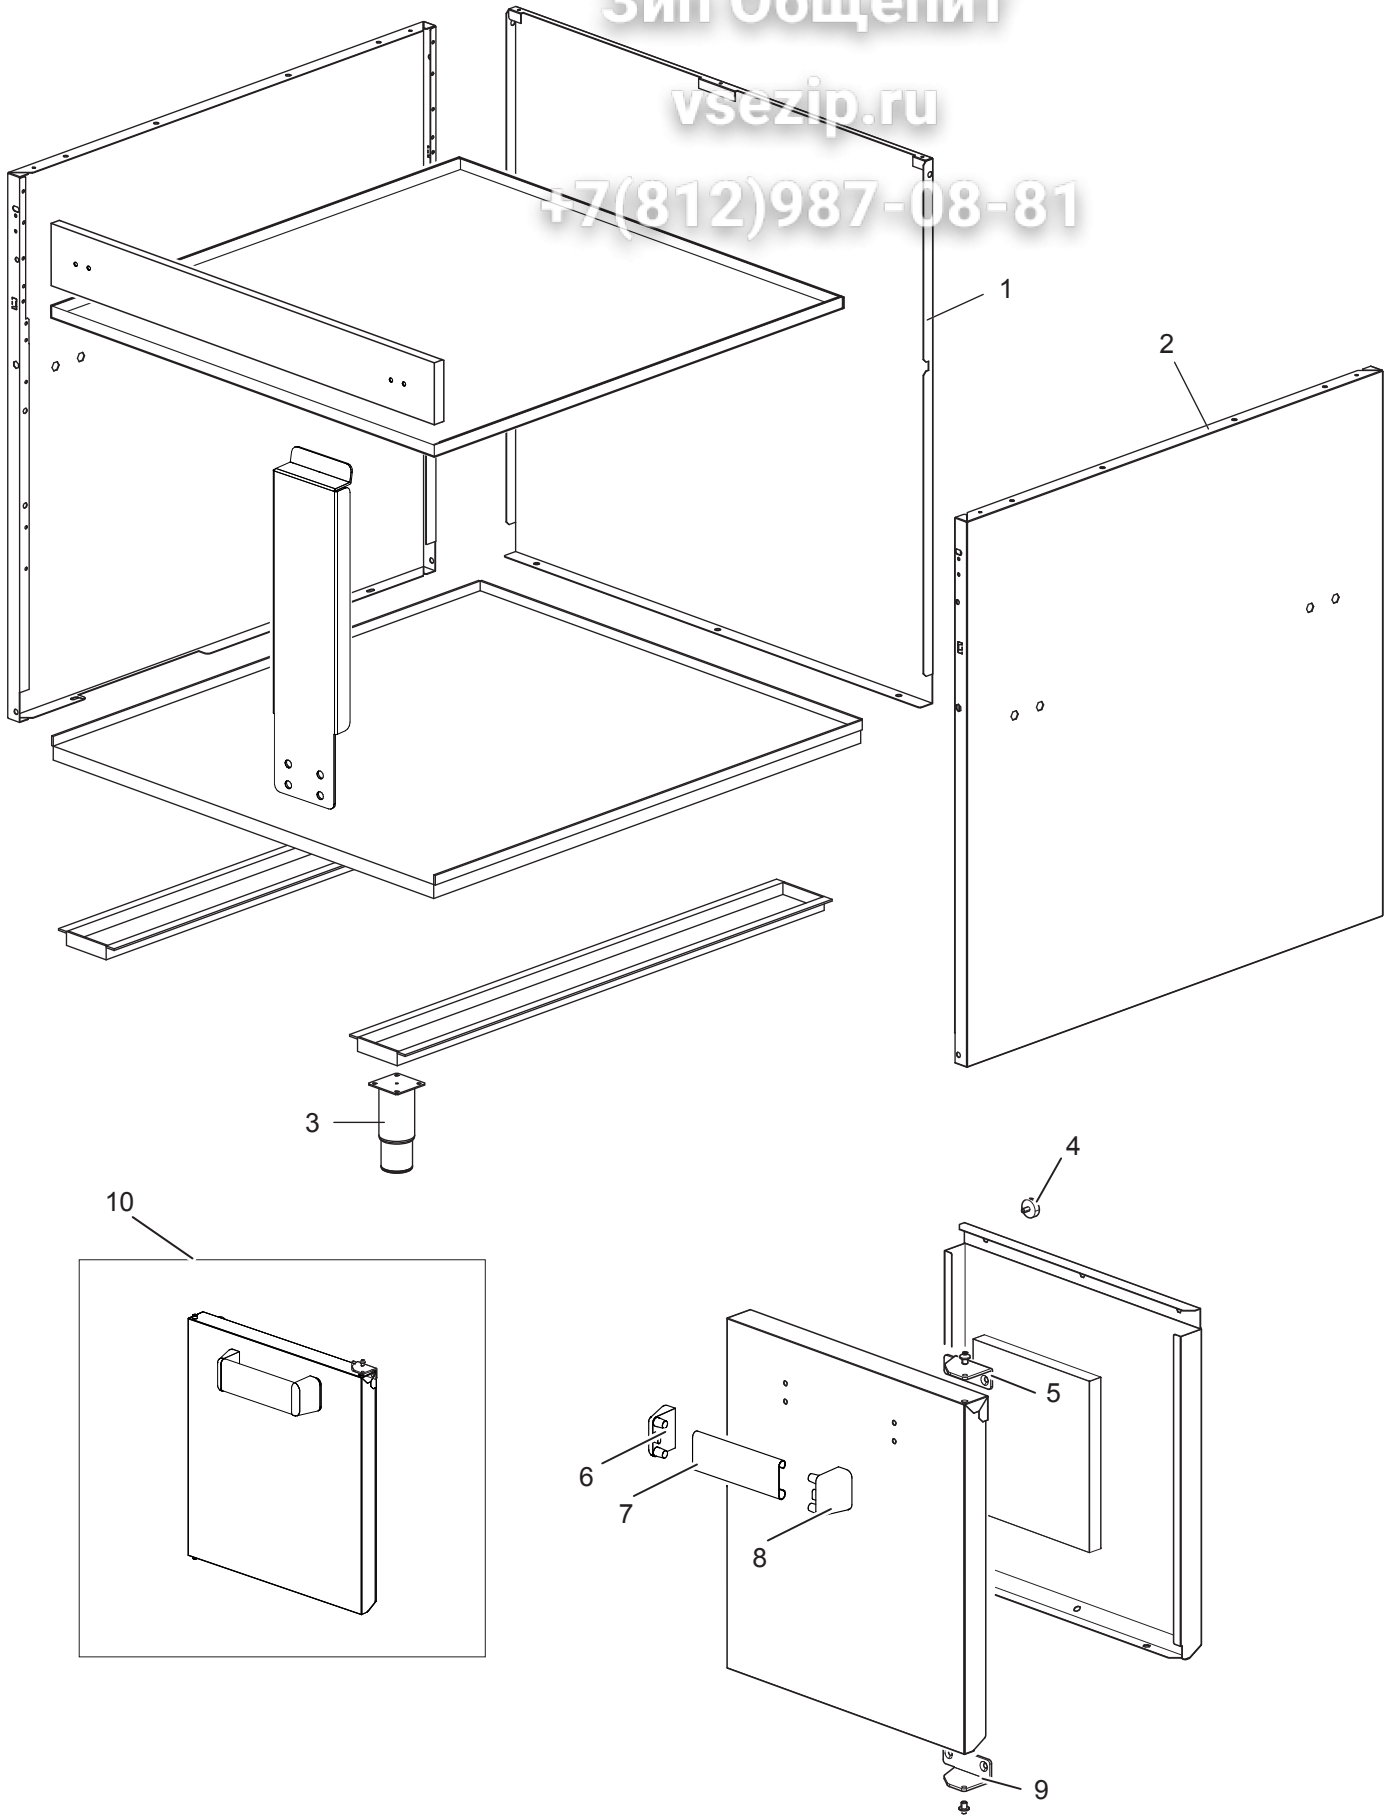

Зип Общепит

vsezip.ru

+7(812)987-08-81

Зип Общепит

vsezip.ru

+7(812)987-08-81

Nr.	Code	Title	Recommended
1.	167248	<i>BACK SIDE</i>	N
2.	173523	<i>LATERAL SIDE</i>	N
3.	RTCU700277	<i>PIED+BOUCHON S G 4SF7/145</i>	N
4.	181529	<i>DOOR MAGNET</i>	N
5.	176894	<i>LEFT HINGE DOOR</i>	N
7.	160739	<i>POIGNEE A.NSA49 SILVER</i>	N
9.	176895	<i>RIGHT HINGE DOOR</i>	N
10.	RIC0004738	<i>CABINET DOOR COMPLETE</i>	N