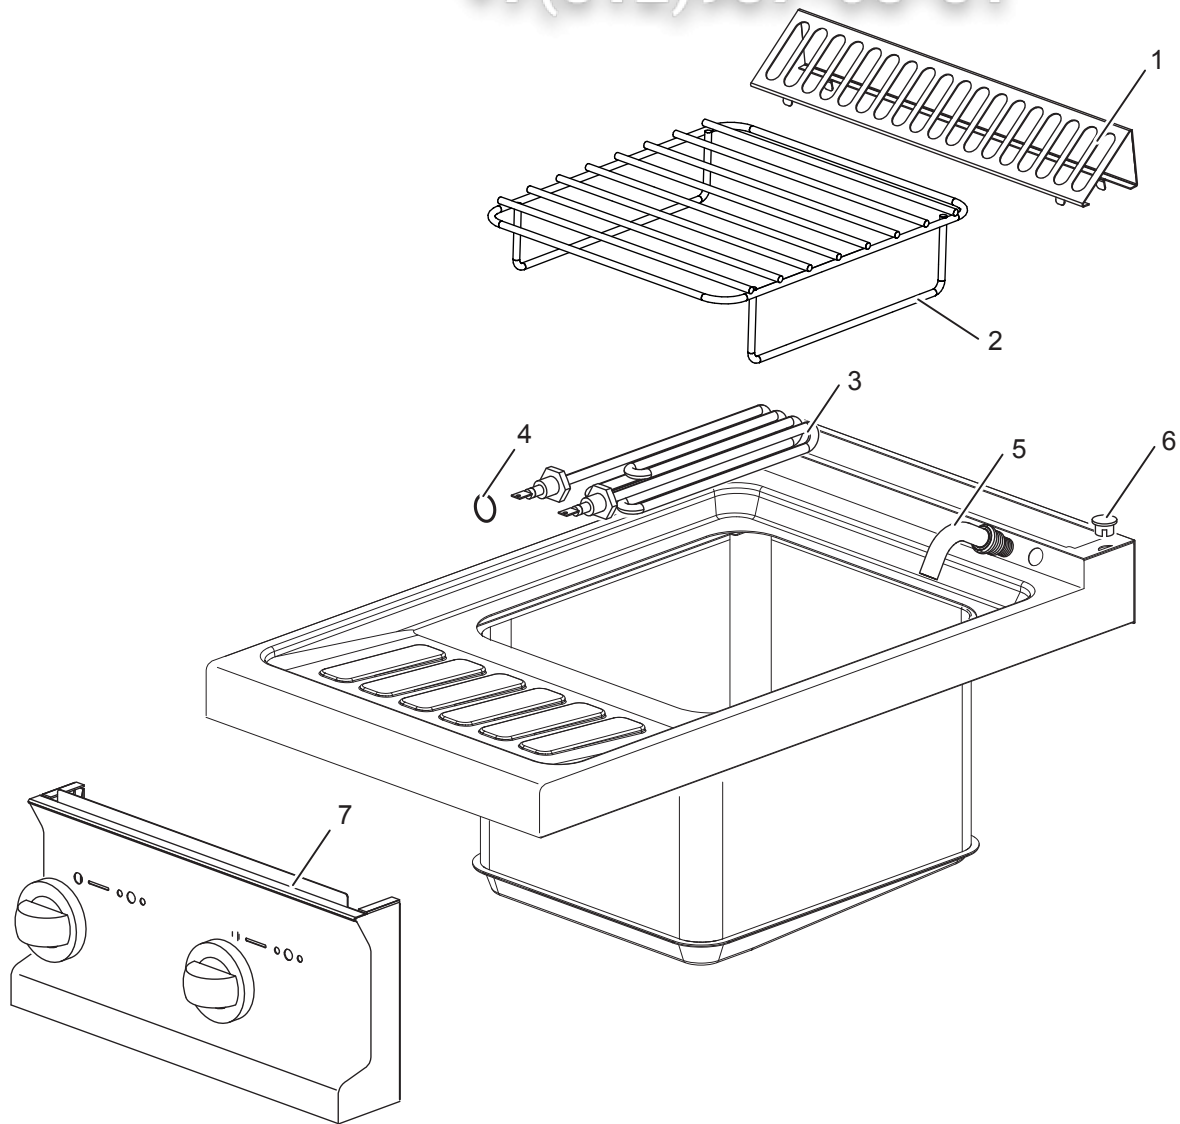

Зип Общепит

vsezip.ru

+7(812)987-08-81

<b>Nr.</b>	<b>Code</b>	<b>Title</b>	<b>Recommended</b>
1.	184630	GRILLE POUR CHEMINÉE	
2.	RTCU700286	GRILLE SUP.PANIER GC47 INOX	
3.	RTCU700283	RESIST.EC47 1.85KW230	S
4.	RTCU700623	JOINT TUYAU DE VIDANGE HUILE GF47T	S
5.	167439	WATER EROGATOR	N
6.	163603	BOUCHON FIX.PLAQUE DOMINA	N
7.	180298	CONTROL PANEL	N
8.	176318	ELASTIC METAL CLIP -WASHER DIAM 4 MM	S
9.	171439	GAS VALVE KNOB HOUSING G4S11	S
11.	171436	COMMUTATOR KNOB	S
12.	171435	WATER KNOB	S
13.	174330	SWITCH RING	S
14.	174333	COLD WATER RING	S