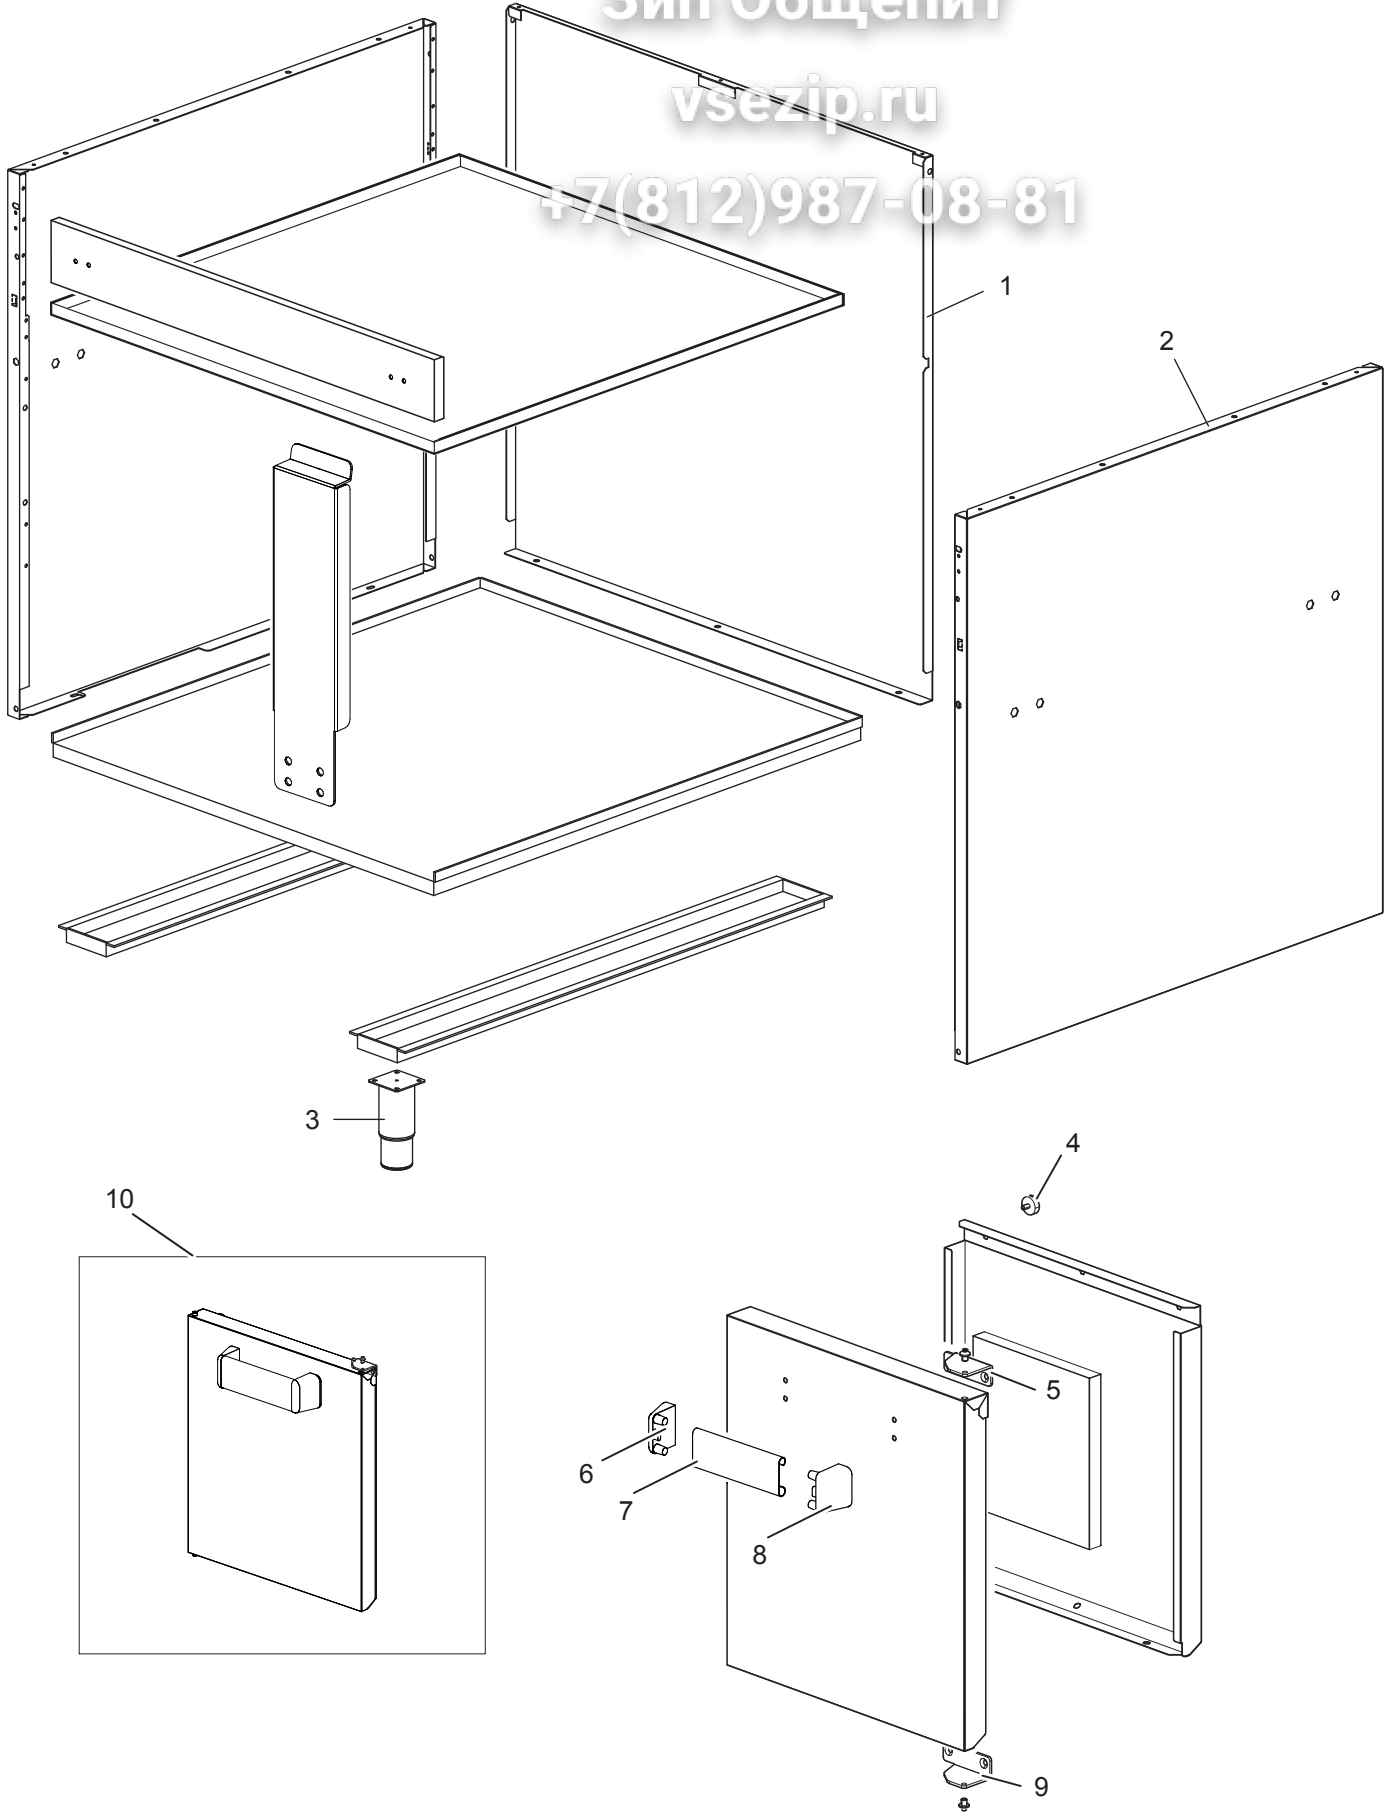

Зип Общепит

vsezip.ru

+7(812)987-08-81

Зип Общепит

vsezip.ru

+7(812)987-08-81

Nr.	Code	Title	Recommended
1.	167248	BACK SIDE	N
2.	173523	LATERAL SIDE	N
3.	RTCU700277	PIED+BOUCHON S G 4SF7/145	N
4.	181529	DOOR MAGNET	N
5.	176894	LEFT HINGE DOOR	N
7.	160739	POIGNEE A.NSA49 SILVER	N
9.	176895	RIGHT HINGE DOOR	N
10.	RIC0004738	CABINET DOOR COMPLETE	N