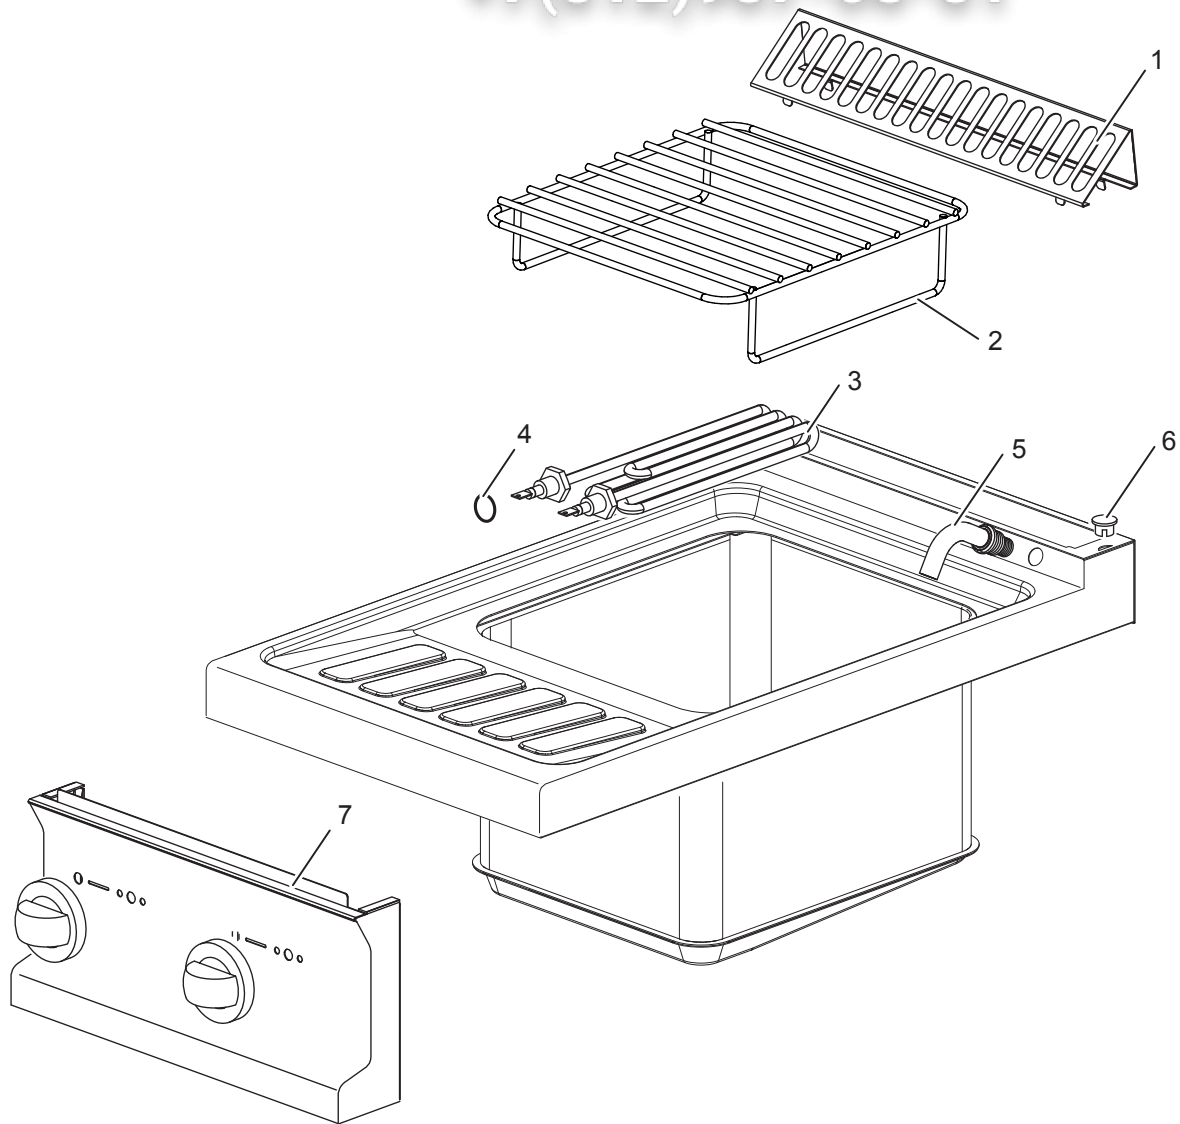

Зип Общепит

vsezip.ru

+7(812)987-08-81

Nr.	Code	Title	Recommended
1.	184630	GRILLE POUR CHEMINÉE	
2.	RTCU700286	GRILLE SUP.PANIER GC47 INOX	
3.	RTCU700283	RESIST.EC47 1.85KW230	S
4.	RTCU700623	JOINT TUYAU DE VIDANGE HUILE GF47T	S
5.	167439	WATER EROGATOR	N
6.	163603	BOUCHON FIX.PLAQUE DOMINA	N
7.	180298	CONTROL PANEL	N
8.	176318	ELASTIC METAL CLIP -WASHER DIAM 4 MM	S
9.	171439	GAS VALVE KNOB HOUSING G4S11	S
11.	171436	COMMUTATOR KNOB	S
12.	171435	WATER KNOB	S
13.	174330	SWITCH RING	S
14.	174333	COLD WATER RING	S