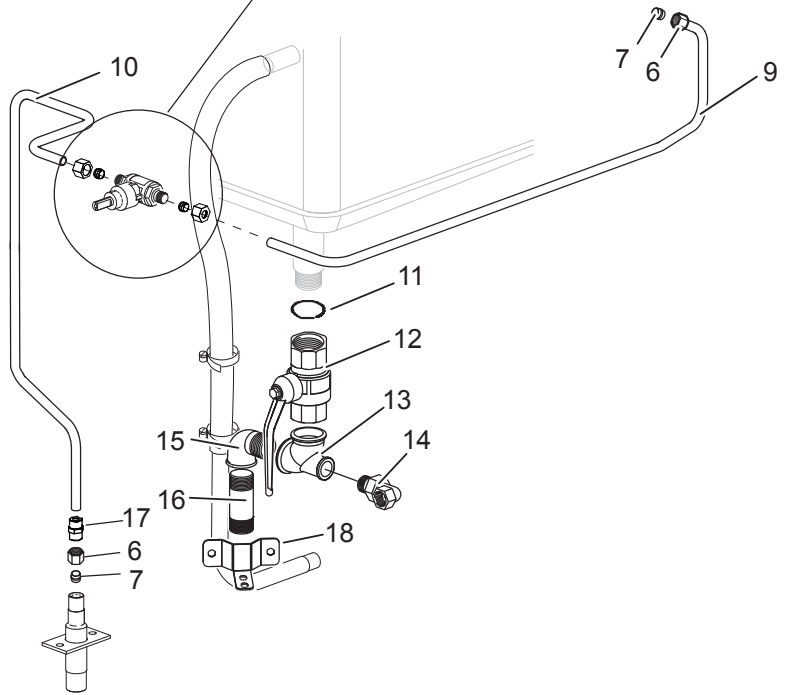

Зип Общепит

vsezip.ru

+7(812)987-08-81

Зип Общепит

vsezip.ru

+7(812)987-08-81

<b>Nr.</b>	<b>Code</b>	<b>Title</b>	<b>Recommended</b>
1.	167248	<i>BACK SIDE</i>	N
2.	173523	<i>LATERAL SIDE</i>	N
3.	RTCU700277	<i>PIED+BOUCHON S G 4SF7/145</i>	N
4.	181529	<i>DOOR MAGNET</i>	N
5.	176894	<i>LEFT HINGE DOOR</i>	N
7.	160739	<i>POIGNEE A.NSA49 SILVER</i>	N
9.	176895	<i>RIGHT HINGE DOOR</i>	N
10.	RIC0004738	<i>CABINET DOOR COMPLETE</i>	N

Nr.	Code	Title	Recommended
1.	RTCP900036	COMMUTATEUR CPE 4334232000	S
2.	RTCP900074	THERMOST.LIM.E100I/T138 5532522614	S
3.	RTCU800185	JOINT BARRE COMMUTATEUR	S
4.	166465	LAMPE-TEMOIN VERT SL-CO27500	S
5.	RTBF800138	CABLE PG21 53015050+D53019050C	N
6.	RTCU900013	ECROU D.10	N
7.	RTCU900012	BICONE D.10	N
8.	184641	ROBINET CHARGE EAU	
9.	184955	CONDUIT ALIMENTATION ROBINET DE L'EAU	
10.	184956	CONDUIT ALIMENTATION ROBINET DE L'EAU	
11.	183846	GASKET	N
12.	183863	ROBINET DECHARGE EAU	N
13.	RTBF800116	CONNECTOR	N
14.	RTCP900066	COUDE COMP.LAITON MF 1/2"CP	N
15.	169318	CRANK	N
16.	165912	DRAIN WATER PIPE	
17.	RTCU900132	NIPPLE 1/2"- 3/8"	N
18.	184010	PLATE	N