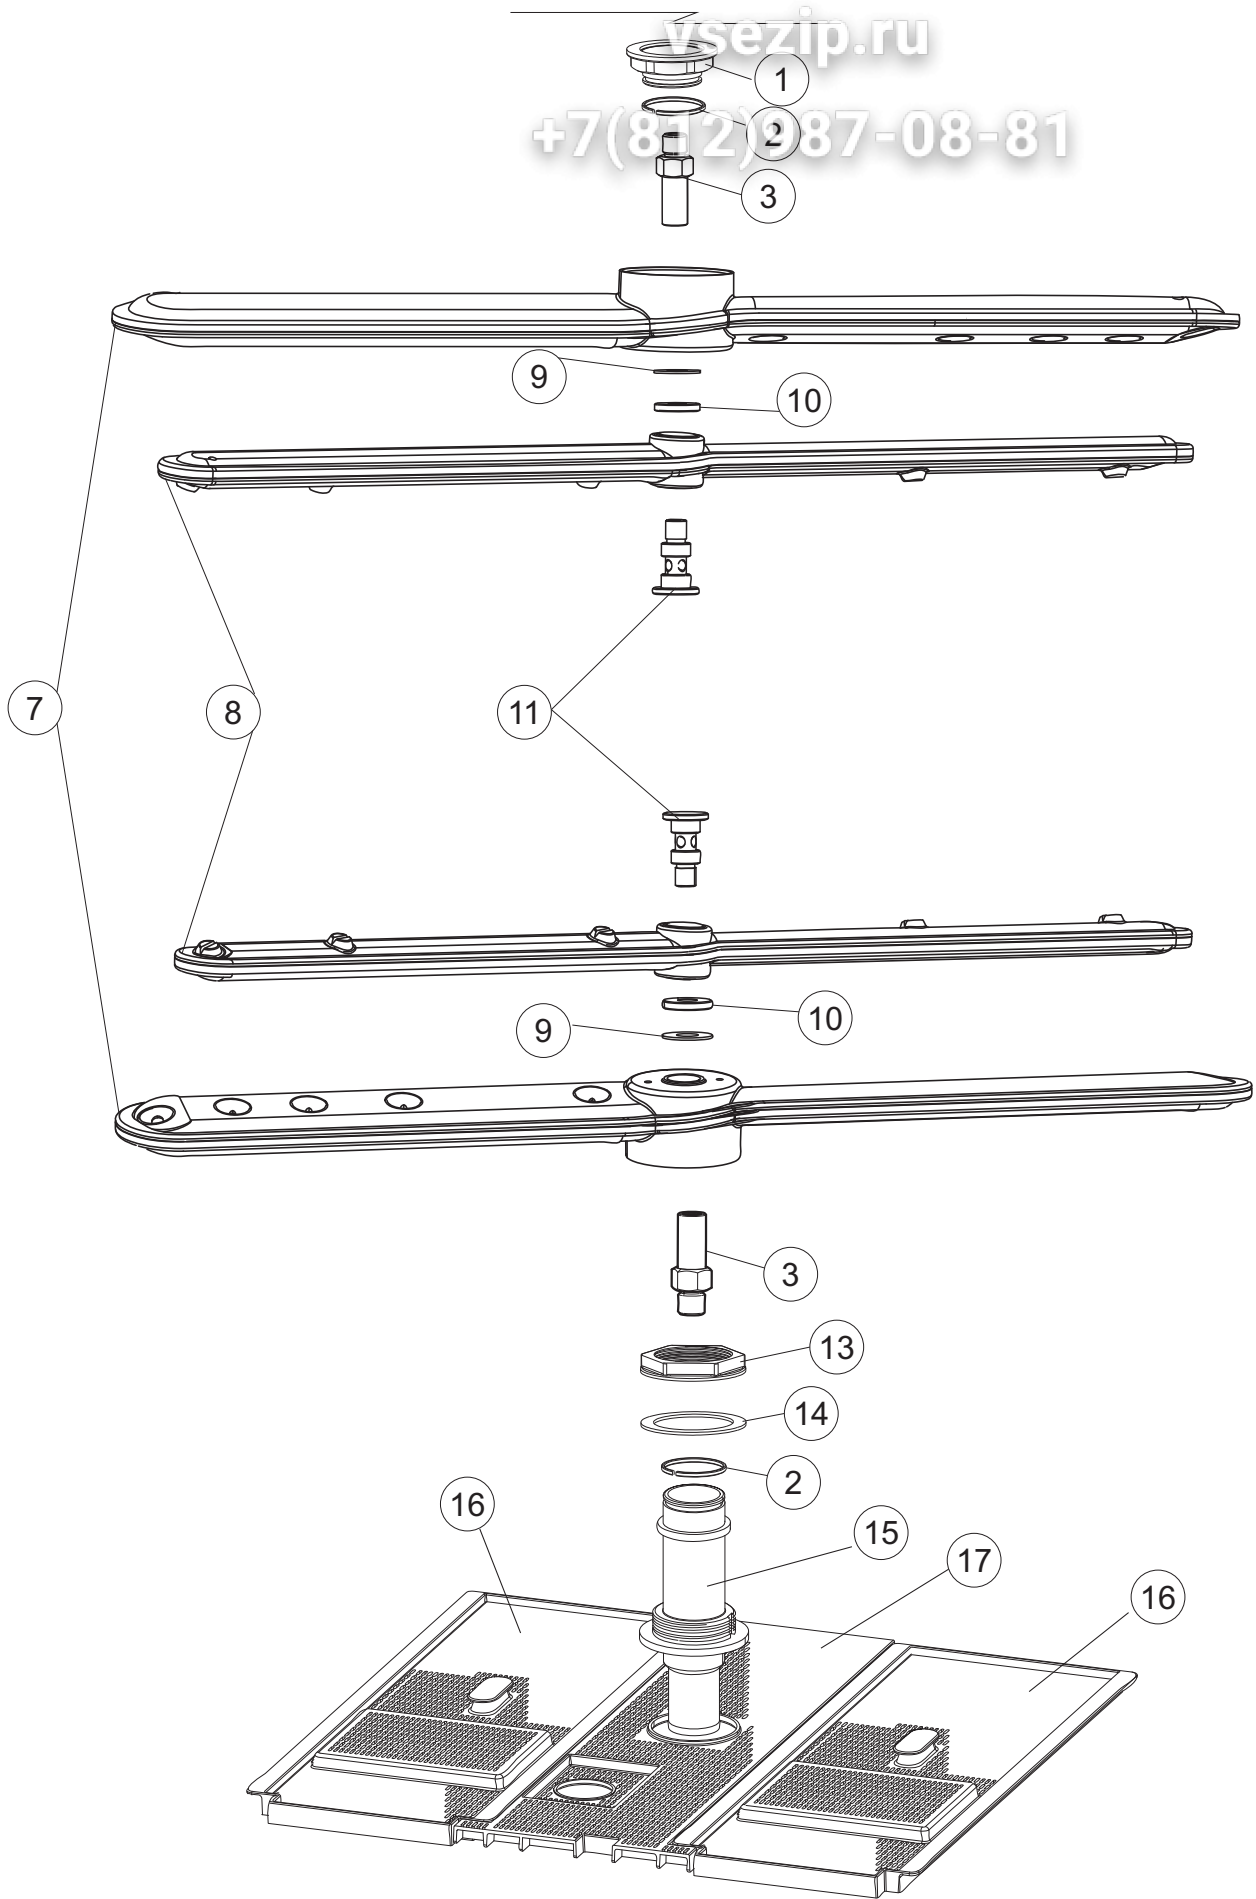

5 Зип-Общепит

vsezip.ru

+7(812)987-08-81