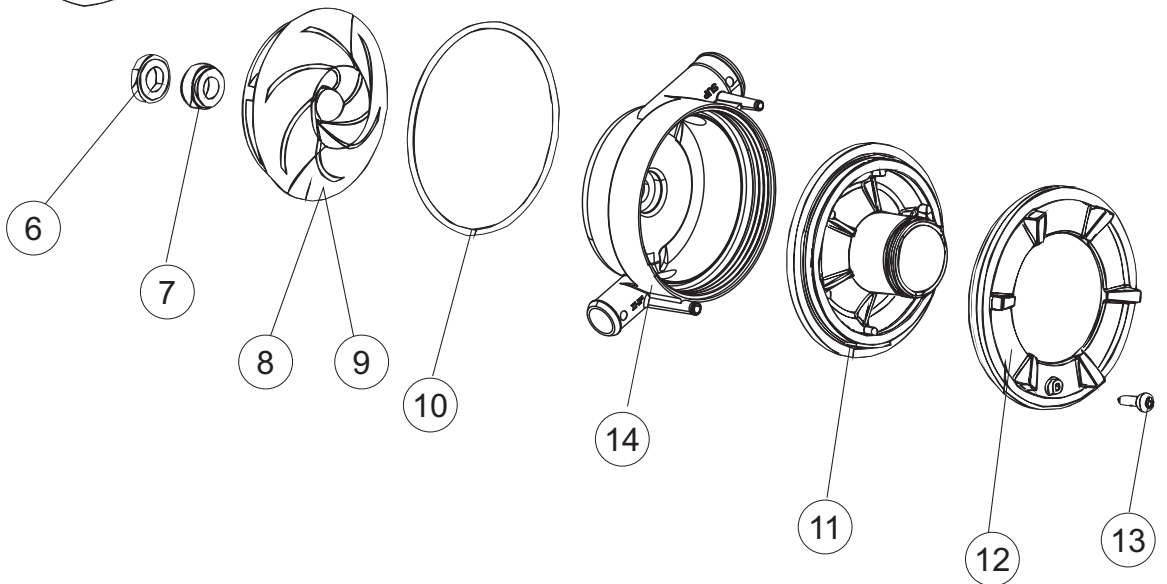

6 Zip Общепит

vsezip.ru

+7(812)987-08-81

(*) Ricambio consigliato.

Зип Общепит

vsezip.ru

Pagina	Posizione	Codice ricambio	Vecchio codice	Descrizione
1	1	004242		PANNELLO SUPERIORE
1	2	022159		PANNELLO POSTERIORE
1	3	035113		STAFFA ASSEMBLAGGIO PANNELLI
1	4	437081	REB437081	GUARNIZIONE SPORTELO 50/505
1	5	994012	DWS30	SERRATURA PER SPORTELO PER LAVASTOVI-
1	6	417041	REB417041	DADO BATTUTA SPORTELO
1	7	307003	REB307003	BATTUTA DADO ASTA SPORTELO
1	8	029721		SPORTELO
1	9	325066	REB325066	PIOLO SERRATURA SPORTELO
1	10	311019	REB311019	CERNIERA PORTA D18/G25
1	11	325036	REB325036	PERNO PER CERNIERA SPORTELO PER
1	12	304021	REB304021	ASTA TIRANTE SPORTELO PER LAVASTOVIGLIE
1	13	035112		PANNELLO COMPONENTI ELETTRICI
1	14	012338		PANNELLO ANTERIORE
1	15	030195		PROTEZIONE INFERIORE PER ZOCCOLO PER LAVABICCHIERI
1	16	040123		BASE TELAIO LA500
1	17	461019	REB461019	PIEDINO ESAGONALE REGOLABILE PER LAVA-
1	18	480153		TAPPO
1	19	459006	REB459006	PASSACAVO D INT 9 D EST 16
1	20	459004	REB459004	PASSACAVO PER POMPA DI SCARICO
1	21	015064		GUIDA CESTO SX.
1	22	015063		GUIDA CESTO DX.
2	1	224004	REB224004	PRESSOSTATO 35/17
2	2	224029		PRESSOSTATO
2	3	035031	REB035031	TUBO Y -COLLEGAMENTO PRESSOSTATO
2	4	143013	REB143013	TUBO PVC VERDE 4X7
2	5	220011	REB220011	MORSETTIERA
2	6	299040	REB299040	SPINA SCHUKO 90° CABL. 1=2,5MT
2	7	459005	REB459005	SERRACAVO
2	8	230118		RESISTENZA VASCA 2100W-230V
2	9	437086	REB437086	GUARNIZIONE RESISTENZA VASCA
2	10	236047	REB236047	TERMOSTATO 95°C