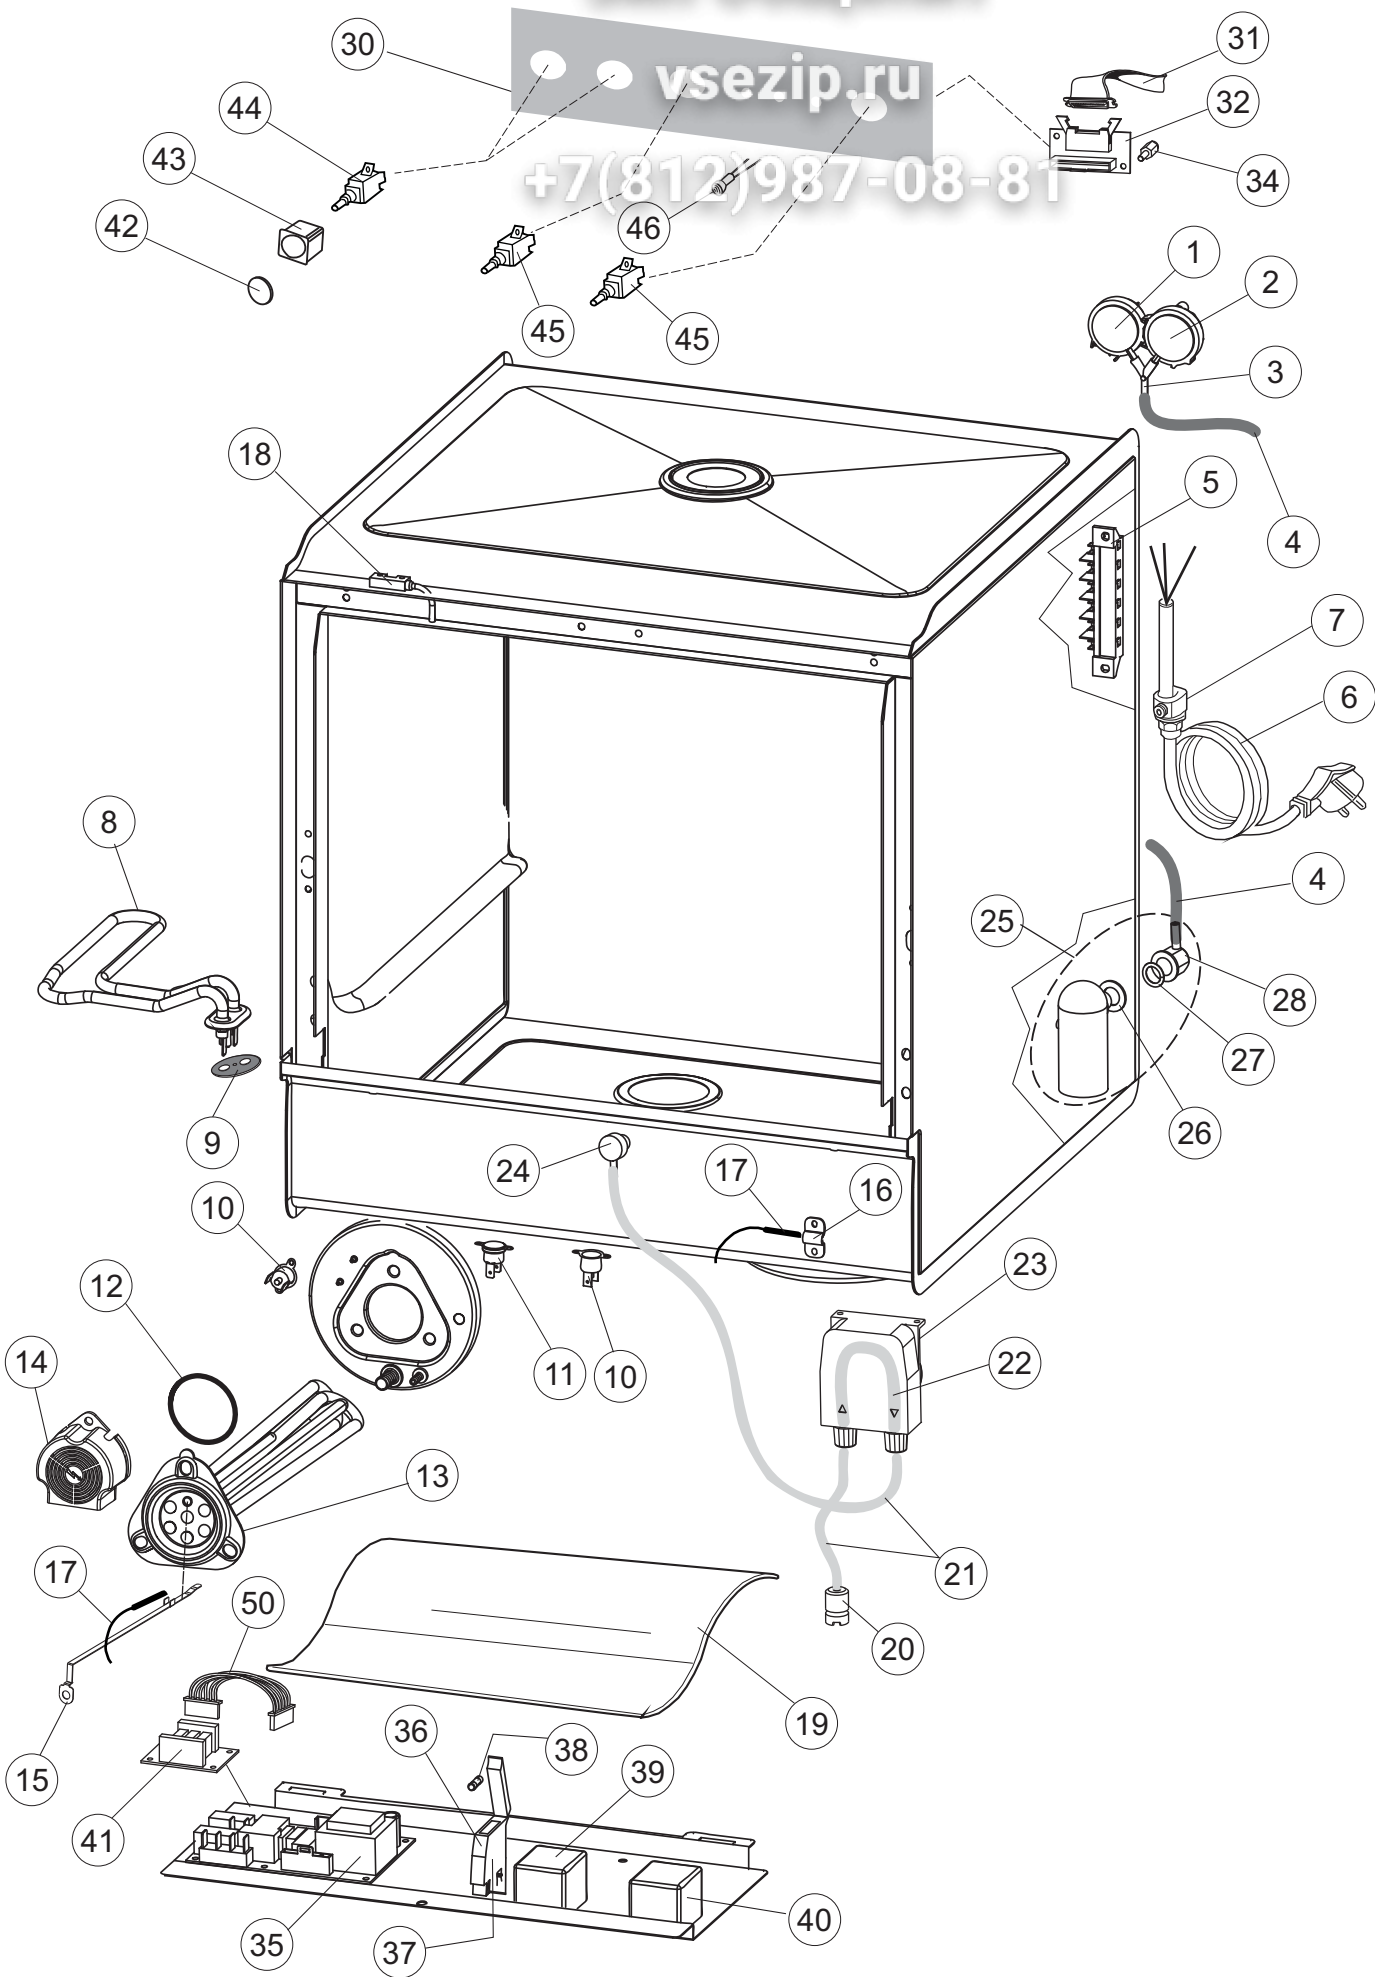

vsezip.ru
+7(812)987-08-81