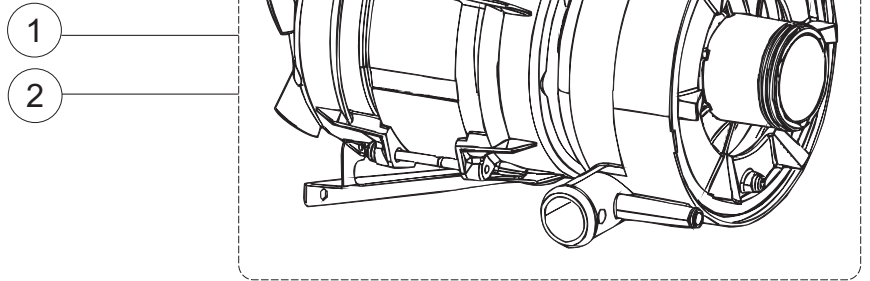

# 6 Zip Общепит

vsezip.ru

+7(812)987-08-81

(\*) Ricambio consigliato.

Зип Общепит

vsezip.ru

Pagina	Posizione	Codice ricambio	Vecchio codice	Descrizione
1	1	004242		PANNELLO SUPERIORE
1	2	022159		PANNELLO POSTERIORE
1	3	035113		STAFFA ASSEMBLAGGIO PANNELLI
1	4	437081	REB437081	GUARNIZIONE SPORTELO 50/505
1	5	994012	DWS30	SERRATURA PER SPORTELO PER LAVASTOVI-
1	6	417041	REB417041	DADO BATTUTA SPORTELO
1	7	307003	REB307003	BATTUTA DADO ASTA SPORTELO
1	8	029721		SPORTELO
1	9	325066	REB325066	PIOLO SERRATURA SPORTELO
1	10	311019	REB311019	CERNIERA PORTA D18/G25
1	11	325036	REB325036	PERNO PER CERNIERA SPORTELO PER
1	12	304021	REB304021	ASTA TIRANTE SPORTELO PER LAVASTOVIGLIE
1	13	035112		PANNELLO COMPONENTI ELETTRICI
1	14	012338		PANNELLO ANTERIORE
1	15	030195		PROTEZIONE INFERIORE PER ZOCCOLO PER LAVABICCHIERI
1	16	040123		BASE TELAIO LA500
1	17	461019	REB461019	PIEDINO ESAGONALE REGOLABILE PER LAVA-
1	18	480153		TAPPO
1	19	459006	REB459006	PASSACAVO D INT 9 D EST 16
1	20	459004	REB459004	PASSACAVO PER POMPA DI SCARICO
1	21	015064		GUIDA CESTO SX.
1	22	015063		GUIDA CESTO DX.
2	1	224004	REB224004	PRESSOSTATO 35/17
2	2	224029		PRESSOSTATO
2	3	035031	REB035031	TUBO Y -COLLEGAMENTO PRESSOSTATO
2	4	143013	REB143013	TUBO PVC VERDE 4X7
2	5	220011	REB220011	MORSETTIERA
2	6	299040	REB299040	SPINA SCHUKO 90° CABL. 1=2,5MT
2	7	459005	REB459005	SERRACAVO
2	8	230118		RESISTENZA VASCA 2100W-230V
2	9	437086	REB437086	GUARNIZIONE RESISTENZA VASCA
2	10	236047	REB236047	TERMOSTATO 95°C