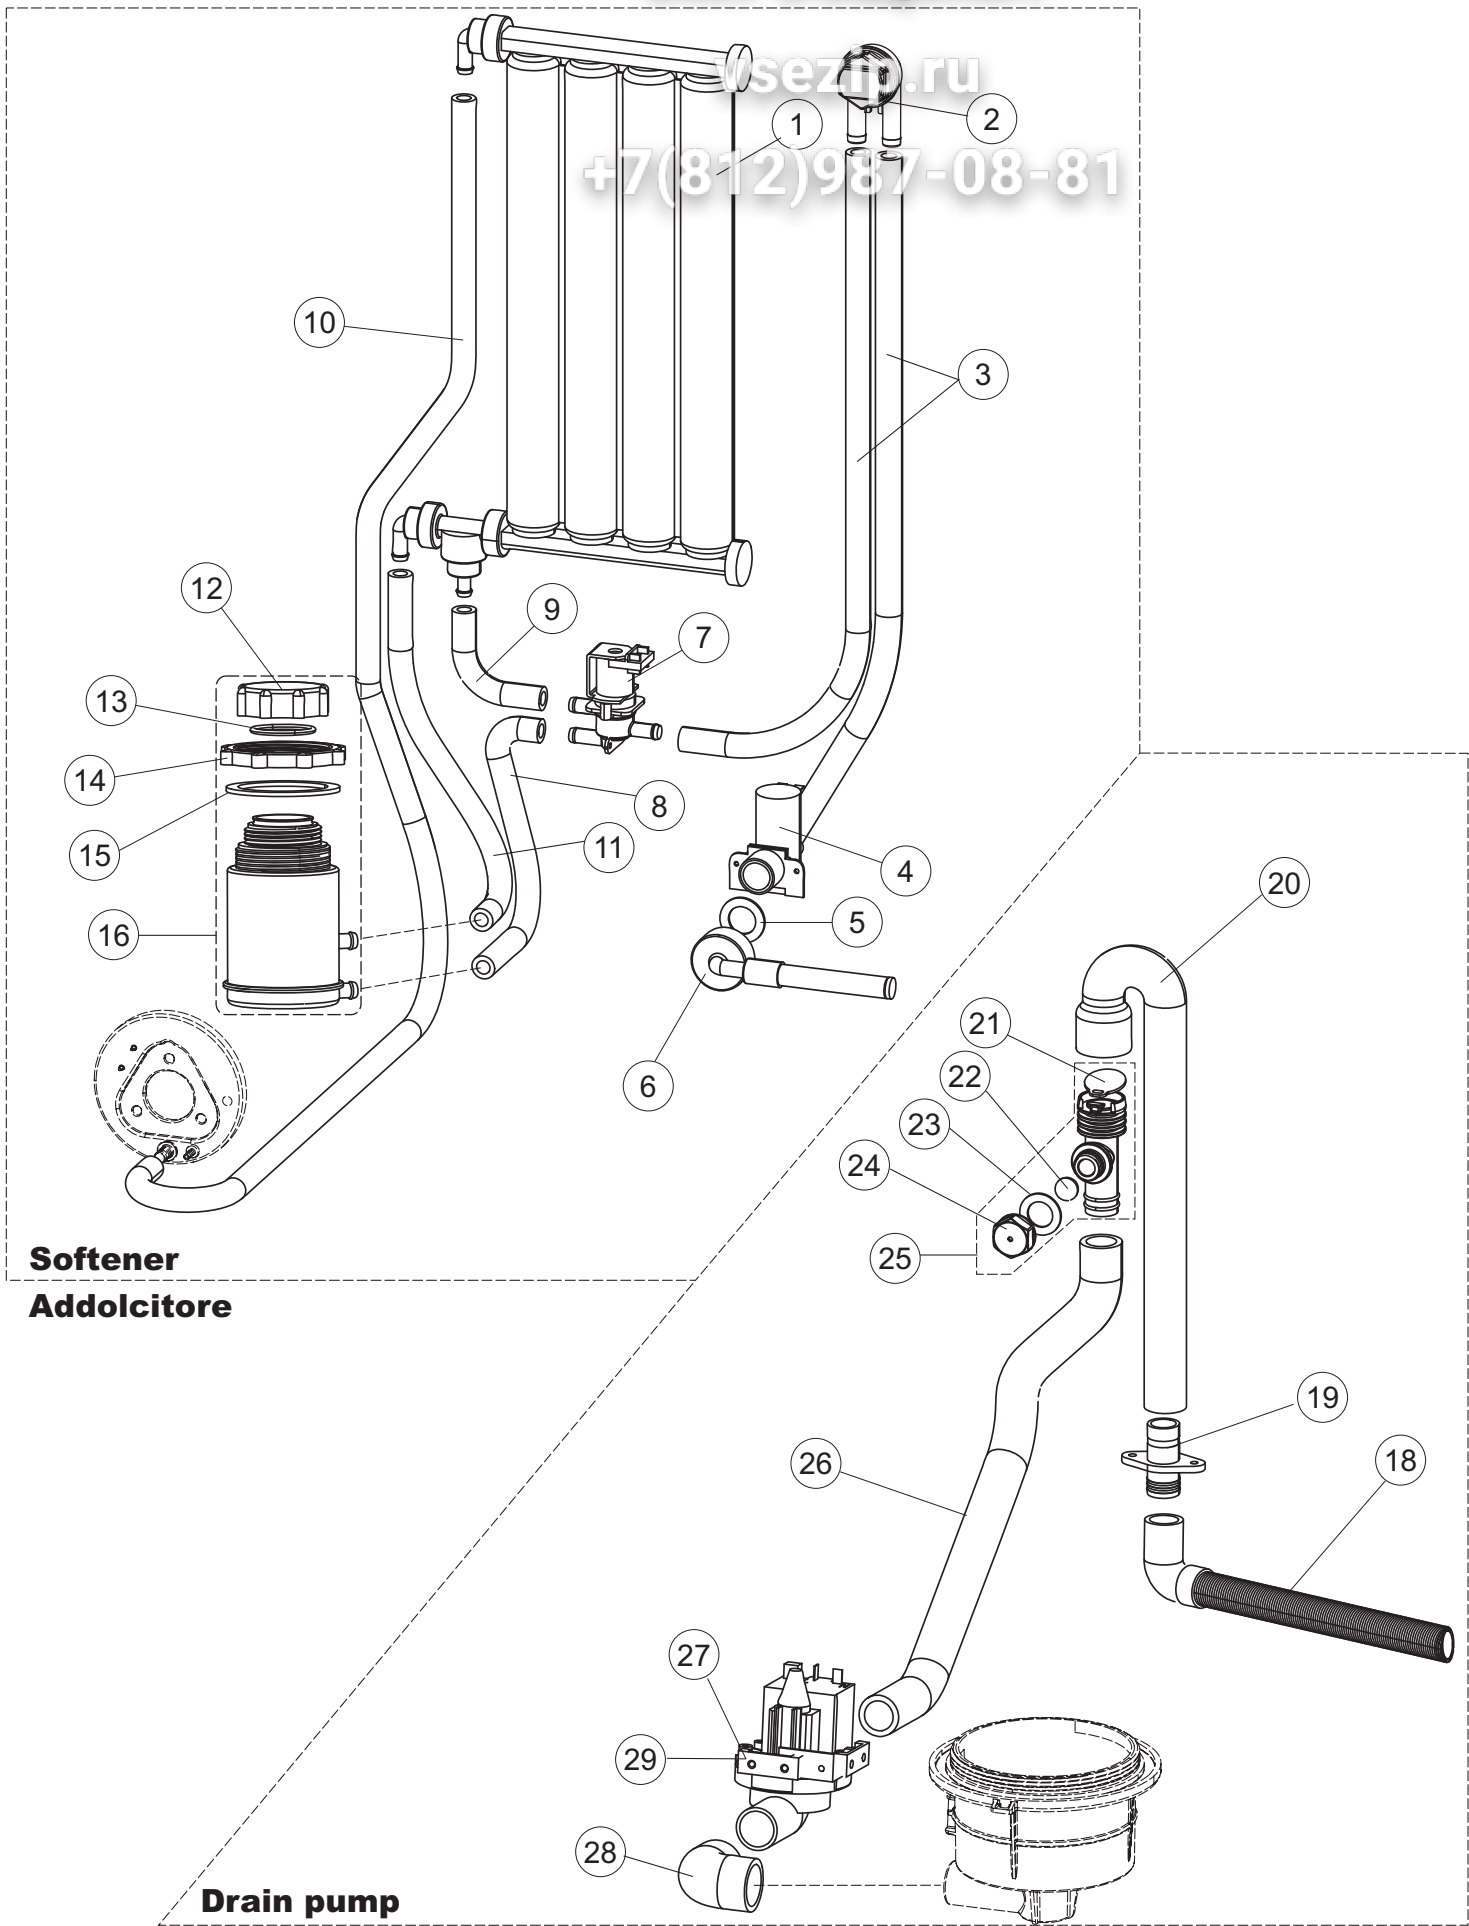

vsezip.ru

+7(812)987-08-81

Softener
Addolcitore

Drain pump
Pompa scarico