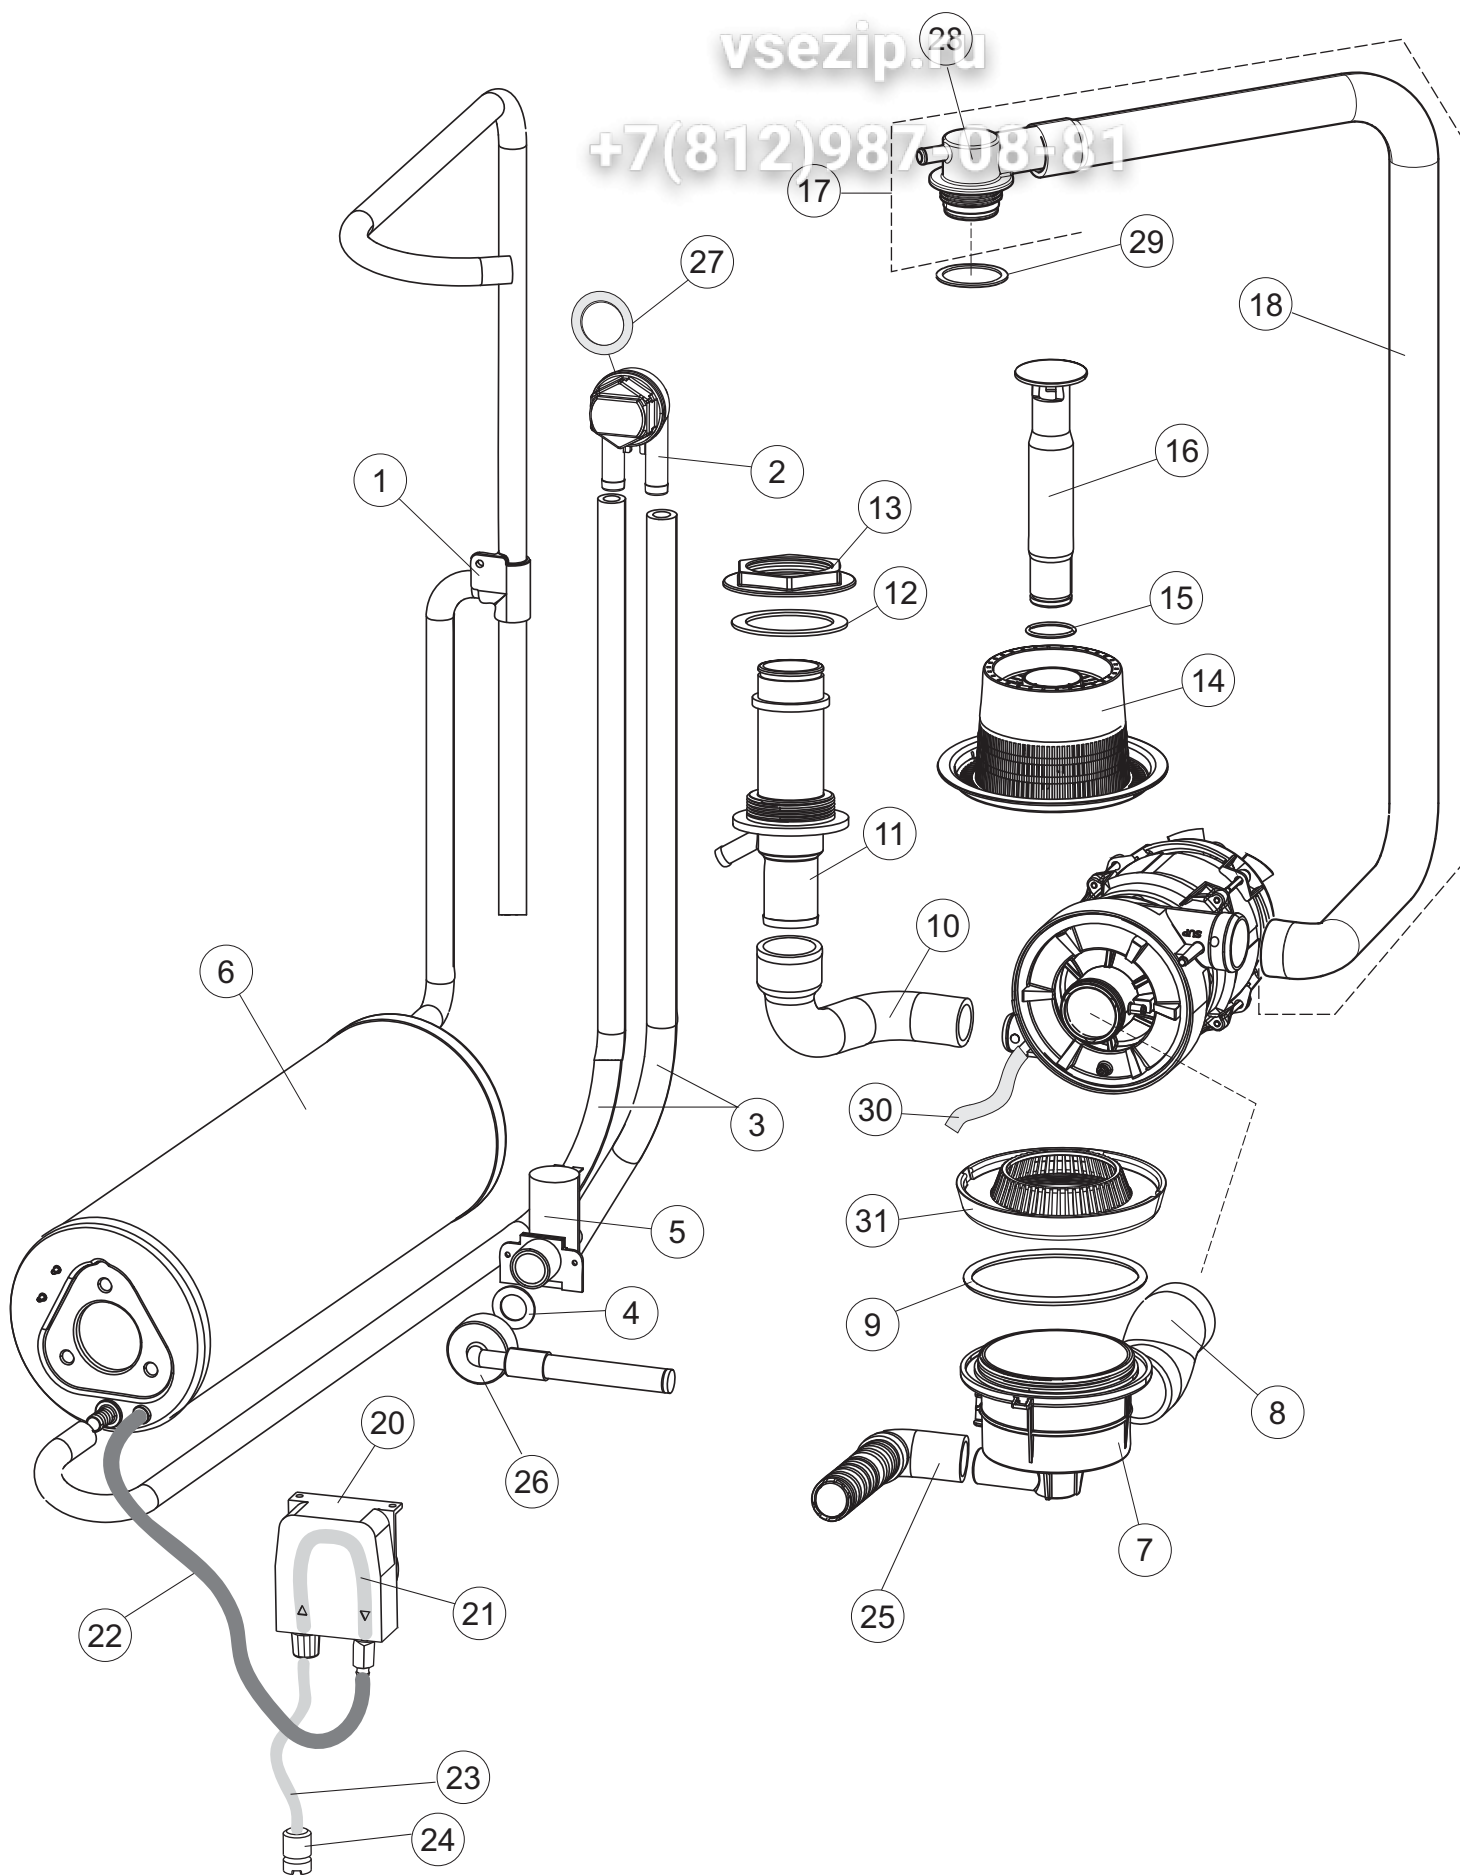

vsezip.ru

+7(812)987-08-81