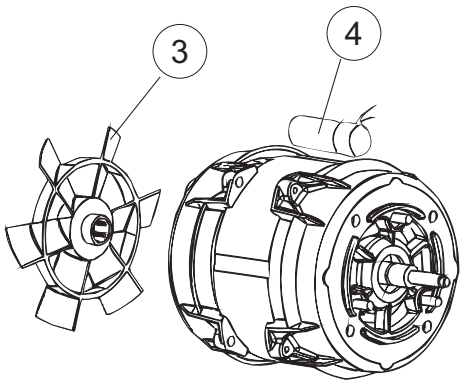

# 6 Zip Общепит

vsezip.ru

+7(812)987-08-81

(\*) Ricambio consigliato.

Зип Общепит

vsezip.ru

Pagina	Posizione	Codice ricambio	Vecchio codice	Descrizione
1	1	004242		PANNELLO SUPERIORE
1	2	022159		PANNELLO POSTERIORE
1	3	035113		STAFFA ASSEMBLAGGIO PANNELLI
1	4	437081	REB437081	GUARNIZIONE SPORTELO 50/505
1	5	994012	DWS30	SERRATURA PER SPORTELO PER LAVASTOVI-
1	6	417041	REB417041	DADO BATTUTA SPORTELO
1	7	307003	REB307003	BATTUTA DADO ASTA SPORTELO
1	8	029721		SPORTELO
1	9	325066	REB325066	PIOLO SERRATURA SPORTELO
1	10	311019	REB311019	CERNIERA PORTA D18/G25
1	11	325036	REB325036	PERNO PER CERNIERA SPORTELO PER
1	12	304021	REB304021	ASTA TIRANTE SPORTELO PER LAVASTOVIGLIE
1	13	035112		PANNELLO COMPONENTI ELETTRICI
1	14	012338		PANNELLO ANTERIORE
1	15	030195		PROTEZIONE INFERIORE PER ZOCCOLO PER LAVABICCHIERI
1	16	040123		BASE TELAIO LA500
1	17	461019	REB461019	PIEDINO ESAGONALE REGOLABILE PER LAVA-
1	18	480153		TAPPO
1	19	459006	REB459006	PASSACAVO D INT 9 D EST 16
1	20	459004	REB459004	PASSACAVO PER POMPA DI SCARICO
1	21	015064		GUIDA CESTO SX.
1	22	015063		GUIDA CESTO DX.
2	1	224004	REB224004	PRESSOSTATO 35/17
2	2	224029		PRESSOSTATO
2	3	035031	REB035031	TUBO Y -COLLEGAMENTO PRESSOSTATO
2	4	143013	REB143013	TUBO PVC VERDE 4X7
2	5	220011	REB220011	MORSETTIERA
2	6	299040	REB299040	SPINA SCHUKO 90° CABL. 1=2,5MT
2	7	459005	REB459005	SERRACAVO
2	8	230118		RESISTENZA VASCA 2100W-230V
2	9	437086	REB437086	GUARNIZIONE RESISTENZA VASCA
2	10	236047	REB236047	TERMOSTATO 95°C