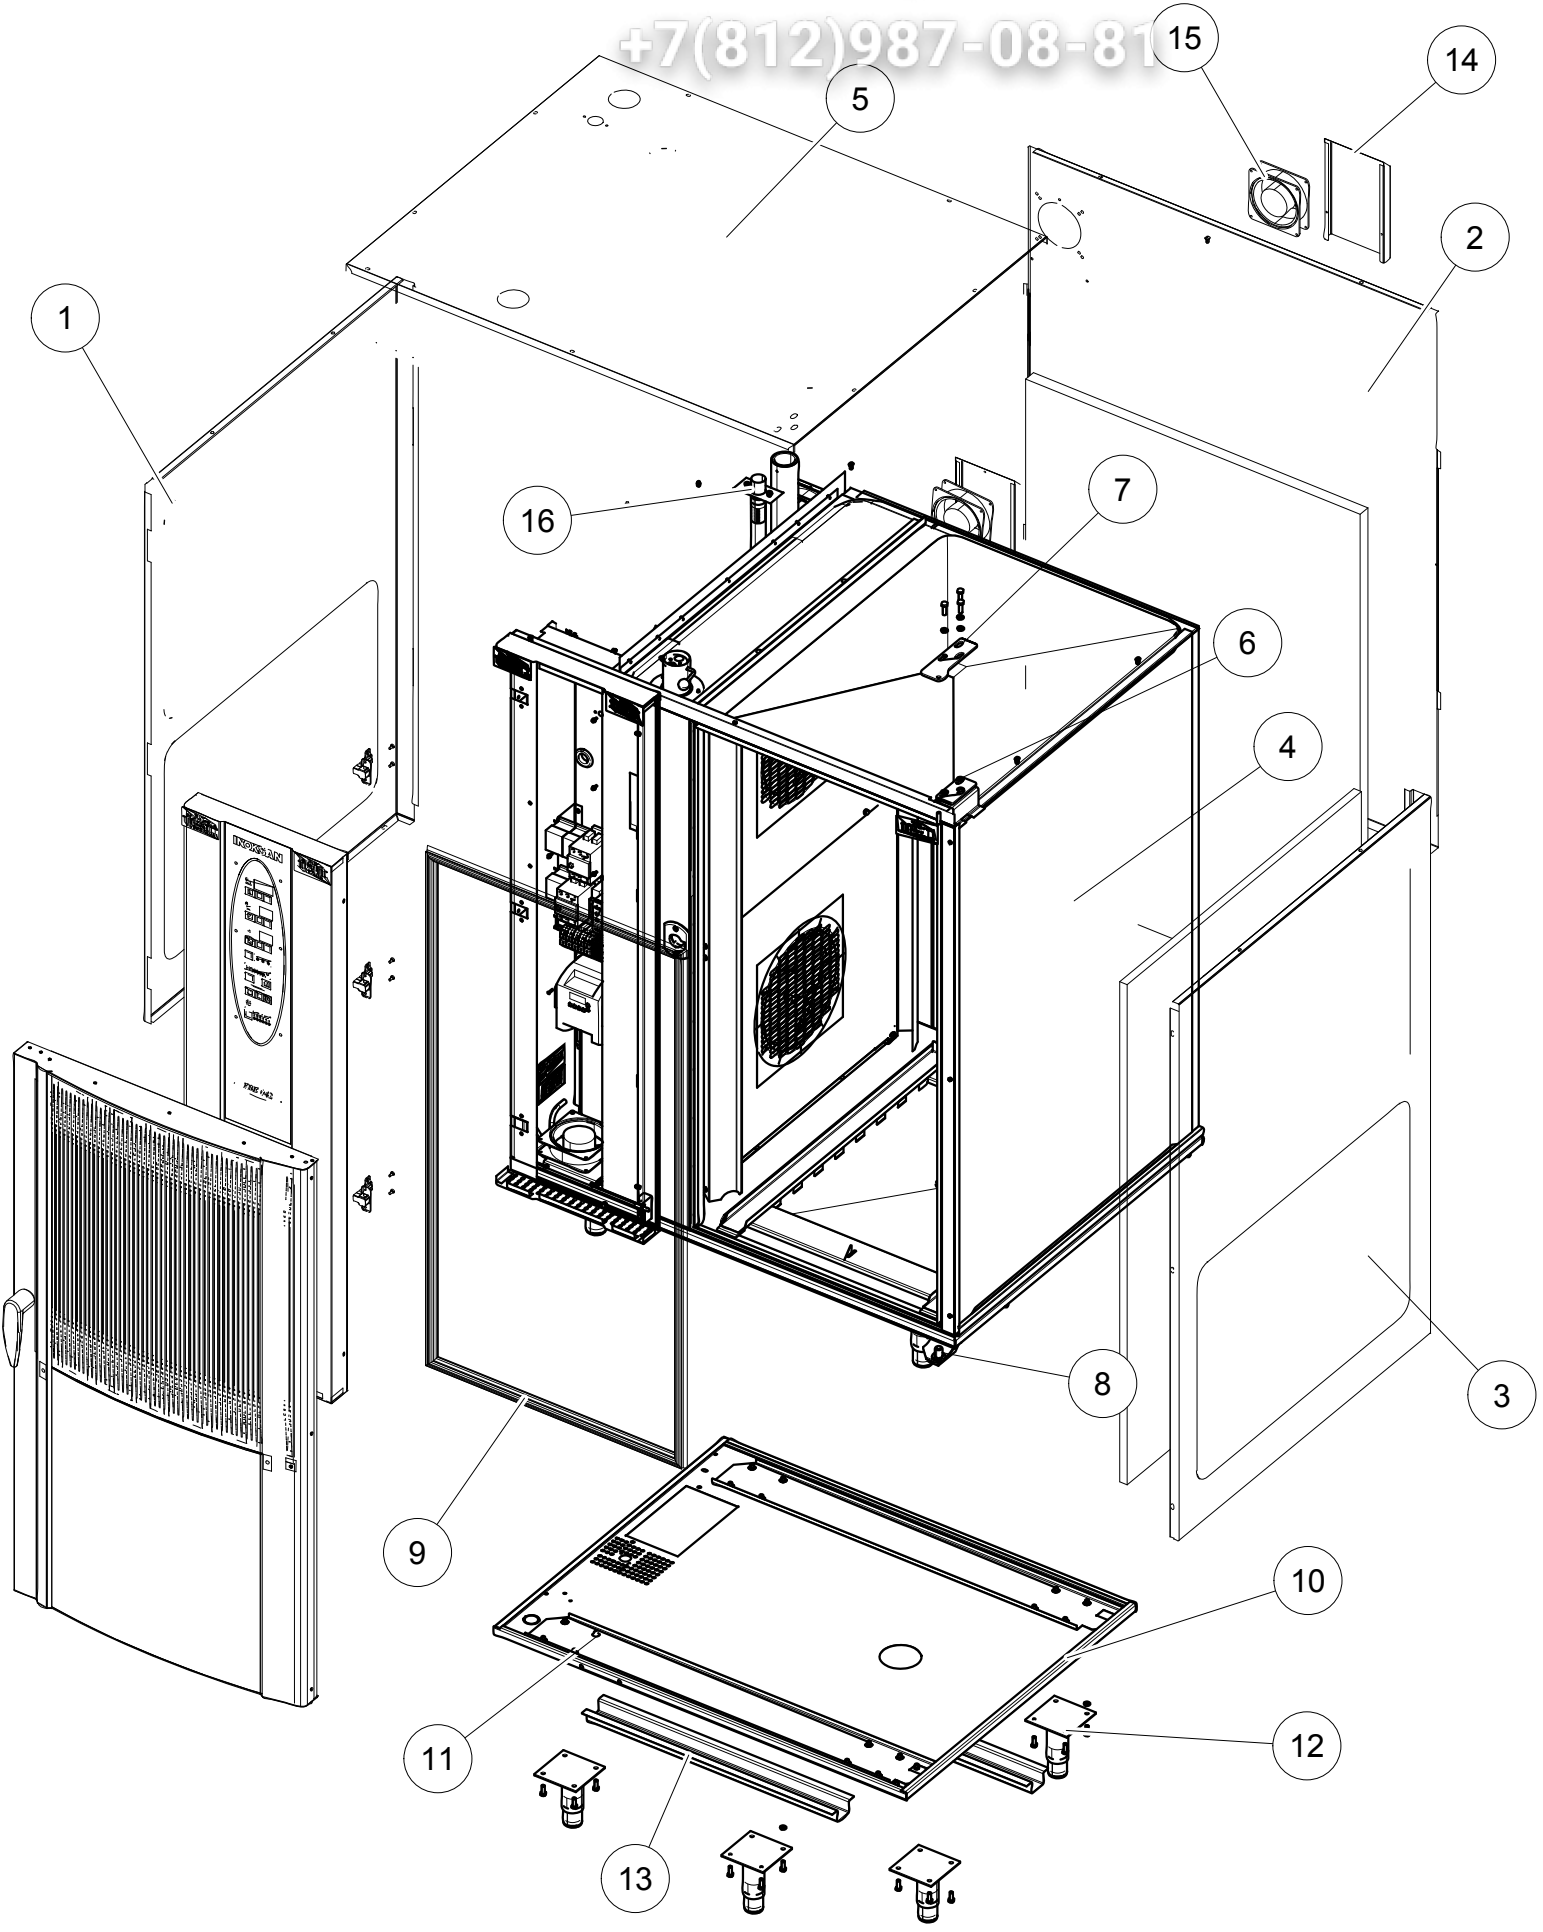

vsezip.ru

DIS SACLAR/OUTER PLATES

+7(812)987-08-81

SERVİS MANUELİ / SERVICE MANUAL
FIRIN / OVEN

MODEL NO: FBE 042
TARİH: / DATE 15.08.2014
REV: ST-08/86-2014
SAYFA NO: / PAGE 12/12

+7(812)987-08-81

DIŞ SACLAR/OUTER PLATE

<u>S.NO</u>	<u>PARÇA NO</u>	<u>PARÇA ADI</u>	<u>PART NAME</u>	<u>ADET</u>
1	2211 0493	YAN SAC SOL	SIDE PLATE LEFT	1
2	2211 0479	ARKA SAC	REAR PLATE	1
3	2211 0494	YAN SAC SAĞ	SIDE PLATE RIGHT	1
4	2211 1100	İÇ ÇEVRE KOMPLE	INNER CIRCUMFERENCE COMPLETE	1
5	2211 1106	ÜST SAC	TOP PLATE	1
6	2210 2065	TAKVİYE SACI	SUPPORT PLATE	1
7	2210 2070	MENTEŞE SACI ÜST KOMPLE	HINGE PLATE TOP COMPLETE	1
8	2211 0441	KAPI ALT MENTEŞE YATAKLI KOM.	DOOR LOWER HINGE BED COMPLETE	1
9	2211 6024	FIRIN KAPI CONTASI	OVEN DOOR GASKET	1
10	2211 1006	ŞASE GÖVDE SACI	FRAME BODY PLATE	1
11	2210 0006	TABAN TAKVİYE SACI	LOWER SUPPORT PLATE	2
12	2211 0020	AYAK KOMPLE	FOOT COMPLETE	4
13	2211 1005	ŞASE DESTEK SACI	FRAME SUPPORT PLATE	2
14	2211 1609	HAVA YÖNLENDİRME SACI	AIR GUIDANCE PLATE	2
15	1014 0002	FAN	FAN	3
16	2210 4050	BUHAR ÇIKIŞ BORUSU KOMPLE	STEAM DISCHARGE PIPE COMPLETE	1