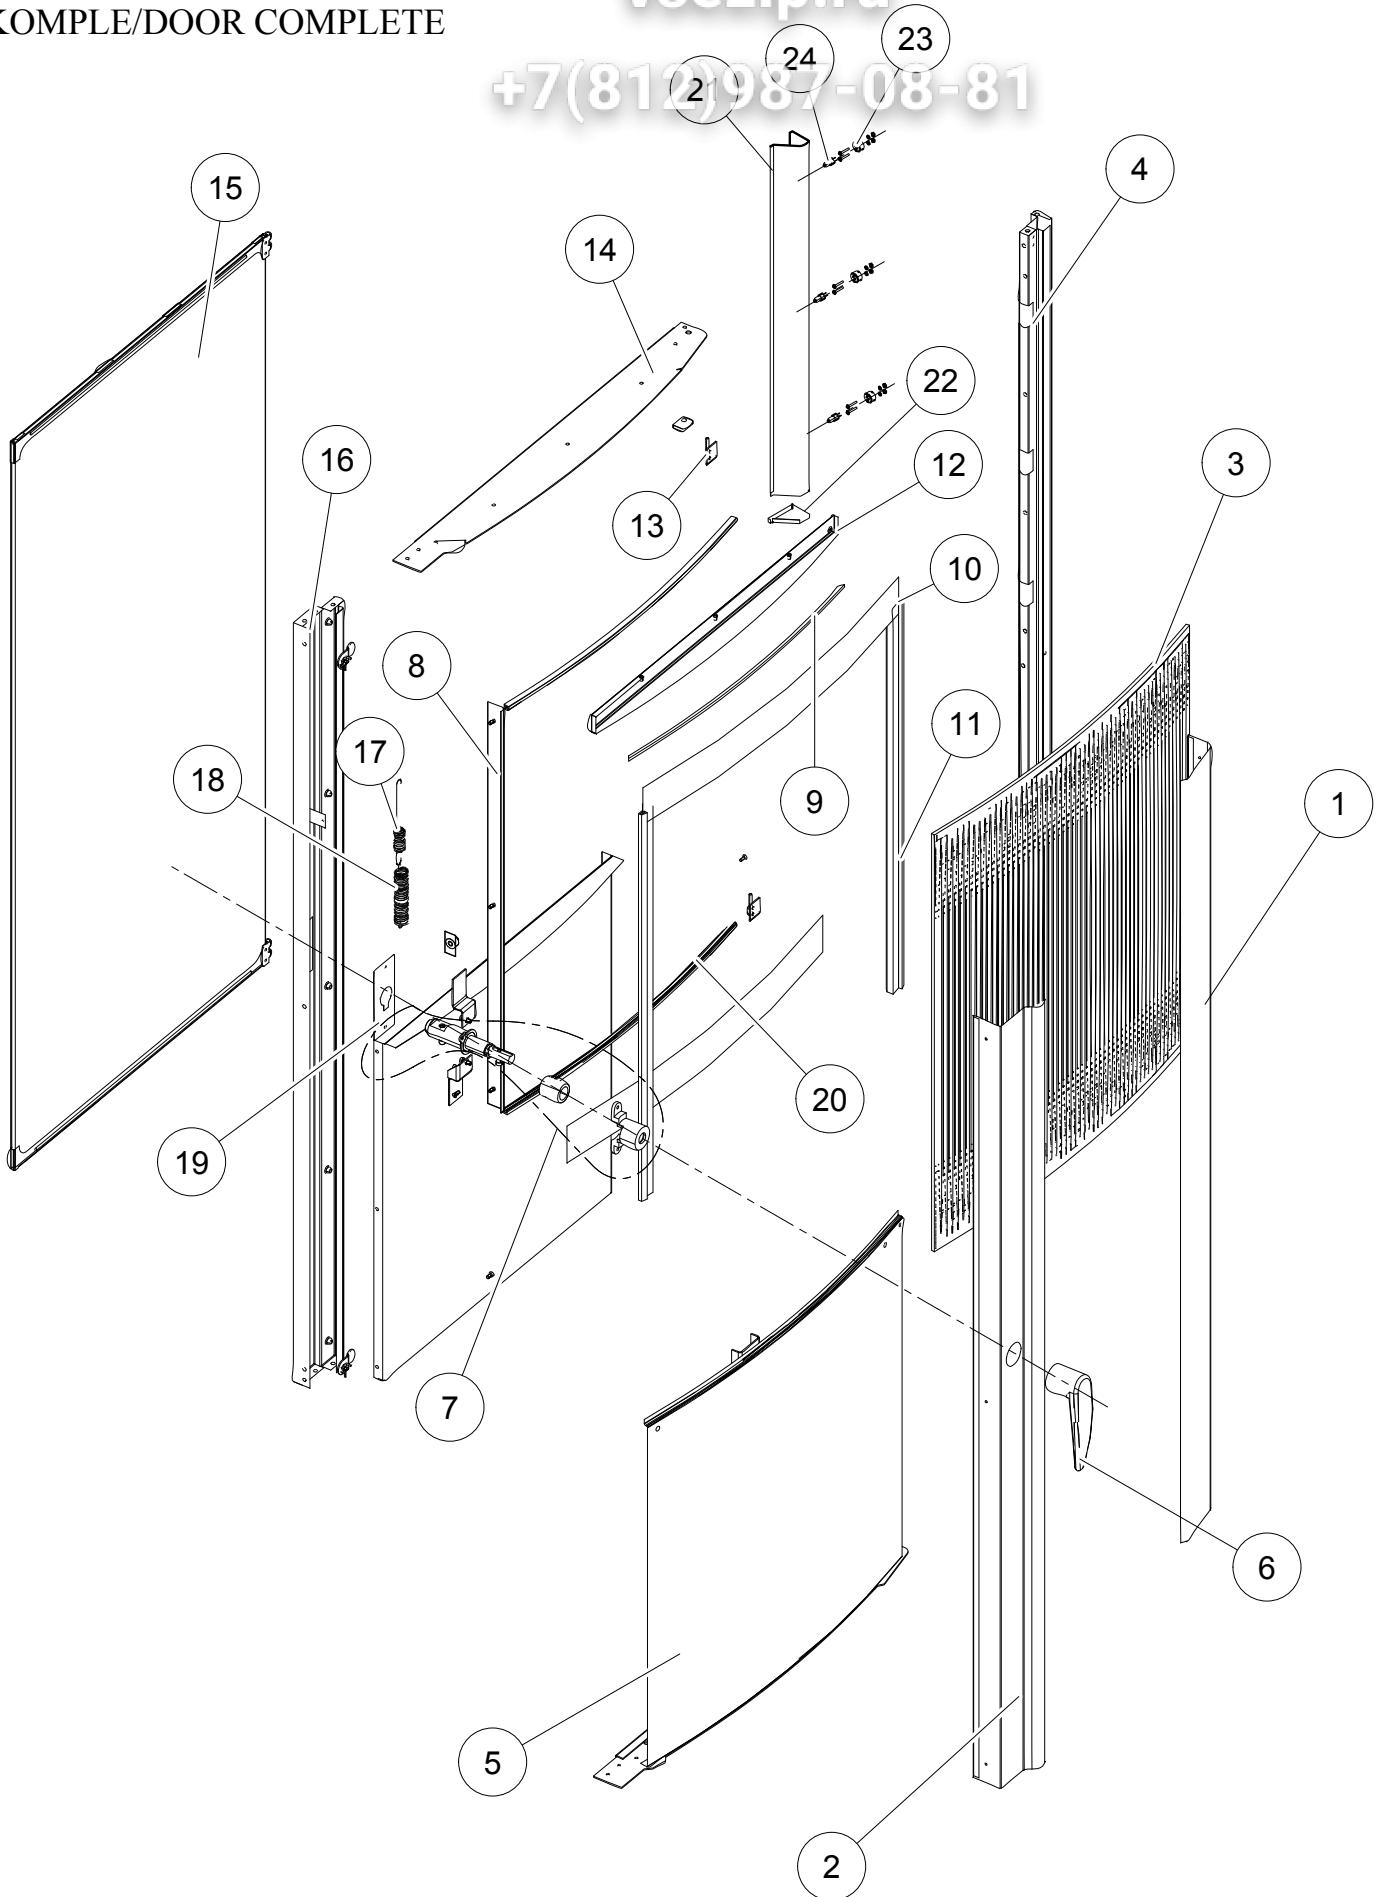

KAPI KOMPLE/DOOR COMPLETE

Зип Ощепит

SERVİS MANUELİ / SERVICE MANUAL FIRIN / OVEN

MODEL NO: FBE 042
TARİH: / DATE 15.08.2014
REV: ST-08/86-2014
SAYFA NO: / PAGE 10/12

KAPI KOMPLE/DOOR COMPLETE

+7(812)987-08-81

<u>S.NO</u>	<u>PARÇA NO</u>	<u>PARÇA ADI</u>	<u>PART NAME</u>	<u>ADET</u>
1	2211 0320	KAPI SACI SAĞ DIŞ KOMPLE	DOOR PLATE OUTER RIGHT COMPLETE	1
2	2211 0321	KAPI SACI SOL KOMPLE	DOOR PLATE LEFT COMPLETE	1
3	2211 9022	KAPI CAMI DIŞ	DOOR GLASS OUTER	1
4	2211 0451	KAPI SACI SAĞ İÇ KOMPLE	DOOR PLATE INNER RIGHT COMPLETE	1
5	2211 0310	KAPI KAPLAMA ALT KOMPLE	DOOR COATING BOTTOM COMPLETE	1
6	2211 6228	KAPI KOLU	DOOR HANDLE	1
7	2211 3150	FIRIN KAPI KİLİDİ	OVEN DOOR LOCK	1
8	2211 0342	KAPI CAM YANI SACI SOL	DOOR GLASS SIDE PLATE LEFT	1
9	2211 3138	CAM ÇITASI	GLASS MOULDING	2
10	2210 0343	CAM ARKA SACI	GLASS REAR PLATE	2
11	2211 6003	CONTA	GASKET	2
12	2210 0455	BAĞLANTI SACI ÜST	FITTING PLATE TOP	1
13	2210 0361	MENTEŞE ÜST SACI KOMPLE	HINGE TOP PLATE COMPLETE	2
14	2211 0324	KAPI SACI ÜST	DOOR PLATE TOP	1
15	2211 0360	İÇ CAM KOMPLE	INNER GLASS COMPLETE	1
16	2211 0453	KAPI SACI SOL YAN İÇ	DOOR PLATE INNER LEFT SIDE	1
17	2210 3165	KAPI KİLİT YAYI	DOOR LOCK SPRING	1
18	2000 3104	ÇEKME YAYI	RETURN SPRING	1
19	2211 0356	KİLİT YUVASI KAPAK SACI	LOCK HOUSING COVER PLATE	1
20	2211 6005	CONTA	GASKET	2
21	2210 0352	LAMBA BAĞLAMA SACI	LAMP CONNECTION NPLATE	1
22	2210 0456	LAMBA KAPAK SACI ALT	LAMP COVER PLATE LOWER	1
23	1008 1003	LAMBA SOKETİ PORSELEN	LAMP SOCKET PORCELAIN	3
24	1008 0304	LAMBA HALOJEN	LAMP HALOGEN	3