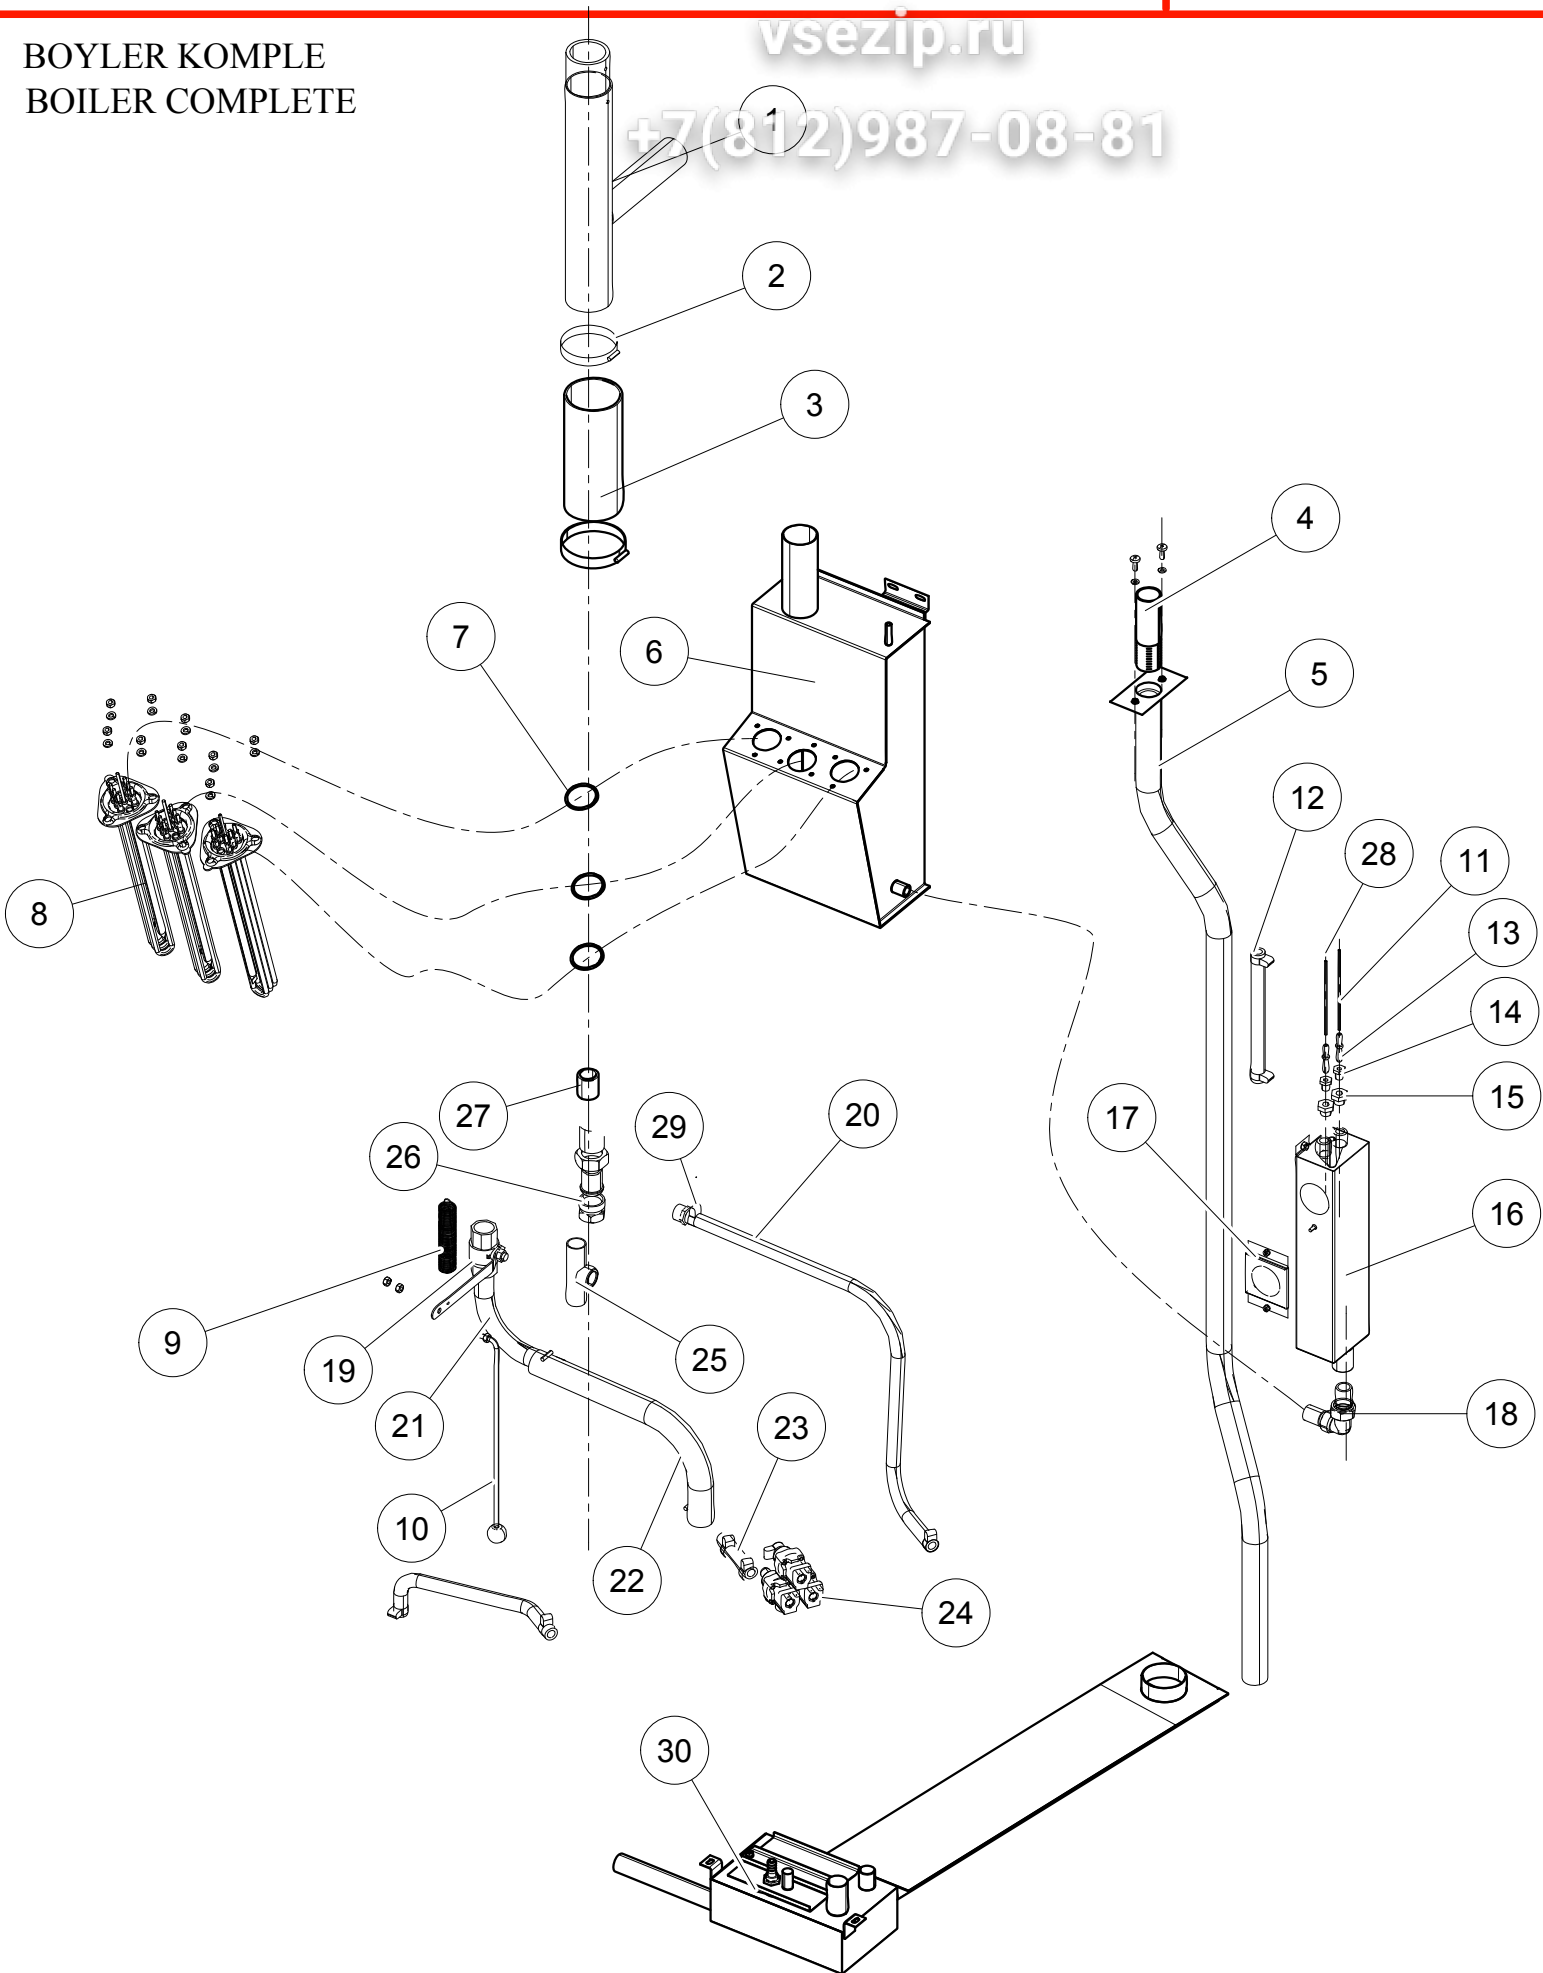

Элм общепит

vsezip.ru

+7(812)987-08-81

BOYLER KOMPLE
BOILER COMPLETE

Зип Ощепит

SERVİS MANUELİ / SERVICE MANUAL FIRIN / OVEN

MODEL NO: FBE 042
TARİH/DATE: 15.08.2014
REV: ST-08/86-2014
SAYFA NO/PAGE: 8/12

BOYLER KOMPLE/BOILER COMPLETE

+7(812)987-08-81

<u>S.NO</u>	<u>PARÇA NO</u>	<u>PARÇA ADI</u>	<u>PART NAME</u>	<u>ADET</u>
1	2211 4015	BUHAR GİRİŞ BORUSU	STEAM INTAKE PIPE	1
2	1310 0007	KELEPÇE	CLAMP	2
3	2211 6102	BOYLER ARA HORTUMU	BOILER INTERMEDIATE HOSE	1
4	2210 4050	BUHAR ÇIKIŞ BORUSU KOMPLE	STEAM DISCHARGE PIPE COMPLETE	1
5	2211 6113	YOĞUŞTURUCU ÇIKIŞ HORTUMU	CONDENSER DISCHARGE HOSE	1
6	2211 1050	BOYLER KOMPLE	BOILER COMPLETE	1
7	1207 1003	O-RING 1022	O-RING 1022	3
8	2100 7023	ISITICI 4500W 220/380V	HEATER 4500W 220/380V	3
9	2000 3104	ÇEKME YAYI	RETURN SPRING	1
10	2211 4040	VANA KUMANDA KOLU KOMPLE	VALVE CONTROL ARM COMPLETE	1
11	2211 4014	SEVİYE ÇUBUĞU UZUN	DIPSTICK LONG	1
12	2211 6108	HORTUM	HOSE	1
13	2200 8057	SEVİYE ÇUBUK YATAĞI	DIPSTICK MOUNT	2
14	2200 8054	SEVİYE ÇUBUĞU SIKMA REKORU	DIPSTICK TIGHTENING CONNECTOR	2
15	2200 8053	SEVİYE BAĞLANTI REKORU	LEVEL CONNECTOR	2
16	2211 1090	SU SEVİYE HAZNESİ KLOMPLE	WATER LEVEL CONTAINER COMPLETE	1
17	2211 1062	BUHAR SIZDIRMAZLIK SACI	STEAM SEALING PLATE	1
18	1104 1505	KÖŞE REKORU	CORNER CONNECTOR	1
19	1201 0005	VANA KÜRESEL	VALVE BALL	1
20	2211 6106	BOYLER GİRİŞ HORTUMU	BOILER INTAKE HOSE	1
21	2211 4022	BOYLER ALTI VANA ÇIKIŞ BORUSU	VALVE DISCHARGE PIPE UNDER BOILER	1
22	2211 6103	BOYLER TAHLİYE HORTUMU	BOILER DISCHARGE HOSE	1
23	2211 6109	HORTUM	HOSE	1
24	1202 0006	SELENOİD VALF	SOLENOID VALVE	1
25	2211 4030	BOYLER SU GİRİŞ BORUSU KOMPLE	BOILER WATER INTAKE PIPE COMPLETE	1
26	1205 0401	REKOR	CONNECTOR	1
27	1205 0201	MANŞON	SLEEVE	1
28	2211 4013	SEVİYE ÇUBUĞU KISA	DIPSTICK SHORT	1
29	1310 0001	KELEPÇE	CLAMP	2
30	2211 1030	YOĞUŞTURUCU KOMPLE	CONDENSER COMPLETE	1