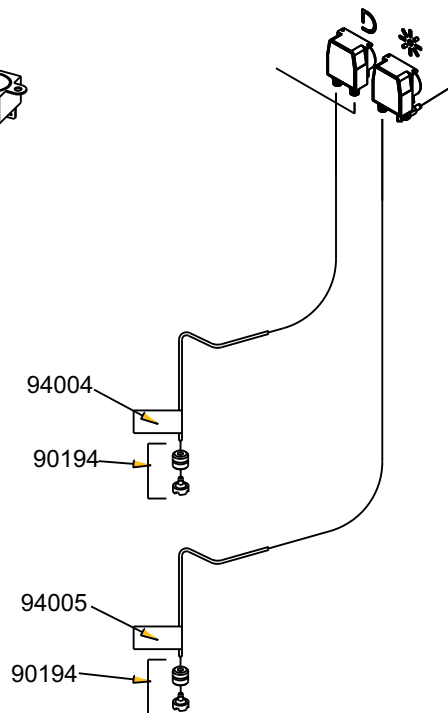

Зип-Общепит

vsezip.ru

+7(812)987-08-81

36201
26846

it.	en.	fr.
(gen.)	generic	g�n�rique
(pro.)	programmed	programm�e

75331
(gen.) 127198
(pro.) 124940

88215

94889

113877

5394