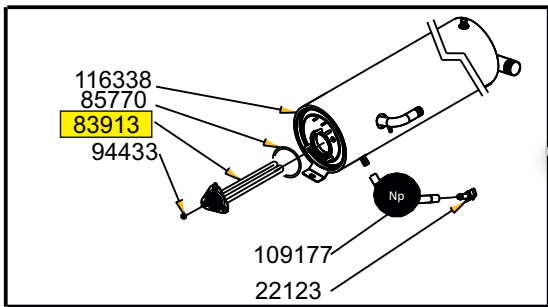

5394

Зип Общепит

vsezip.ru

+7(812)987-08-8

Зип Общепит

vsezip.ru

+7(812)987-08-81

it.	en.	fr.
vas.	tank	cuve
slc.	safety	sécurité