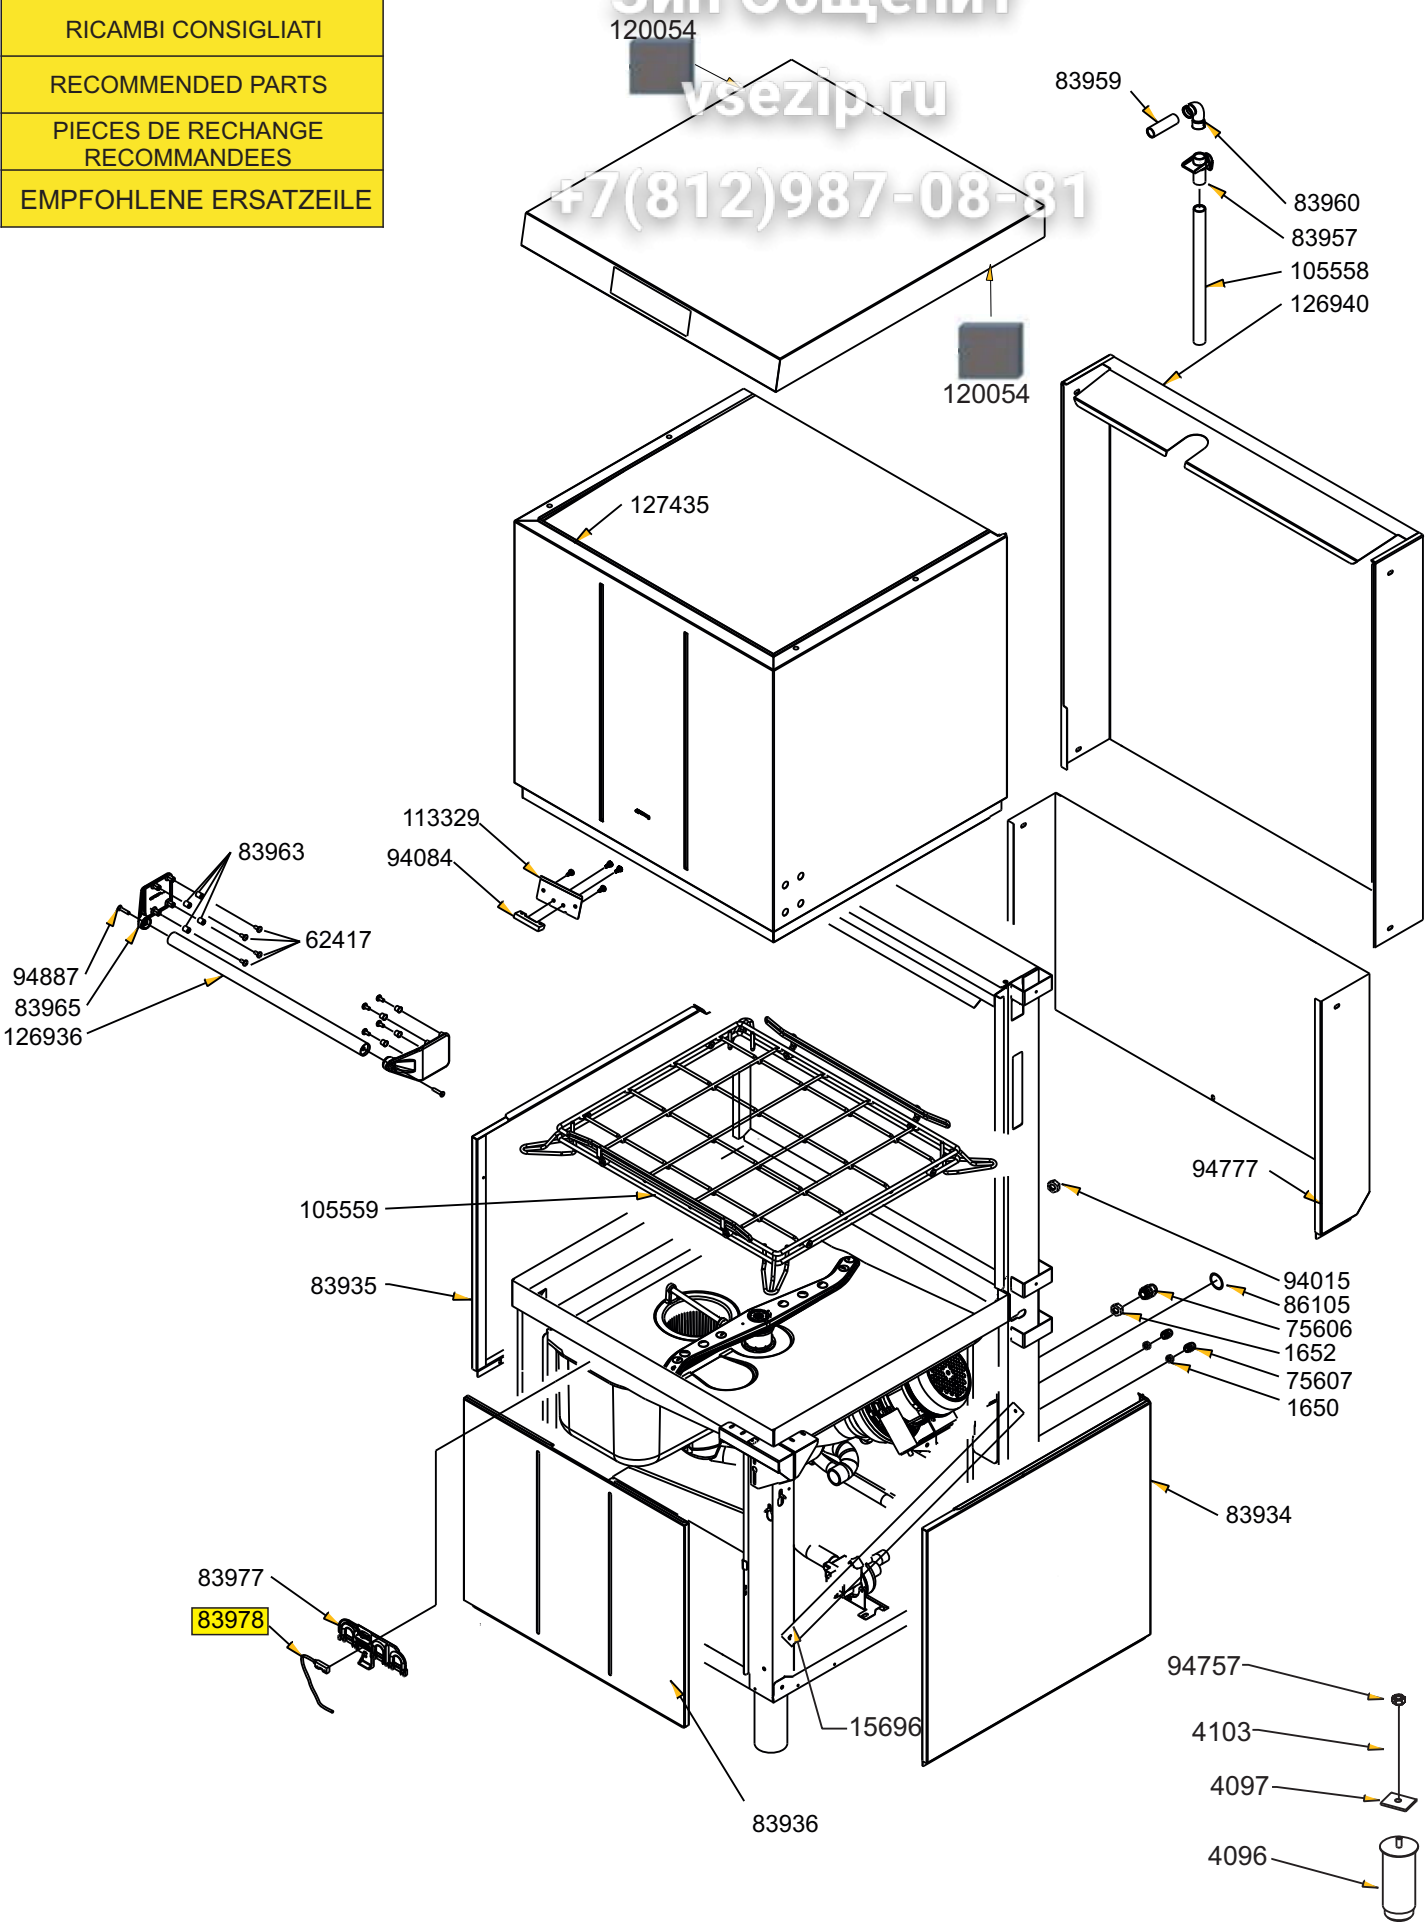

Зип Общепит

vsezip.ru

+7(812)987-08-81

RICAMBI CONSIGLIATI
RECOMMENDED PARTS
PIECES DE RECHANGE RECOMMANDEES
EMPFOHLENE ERSATZEILE