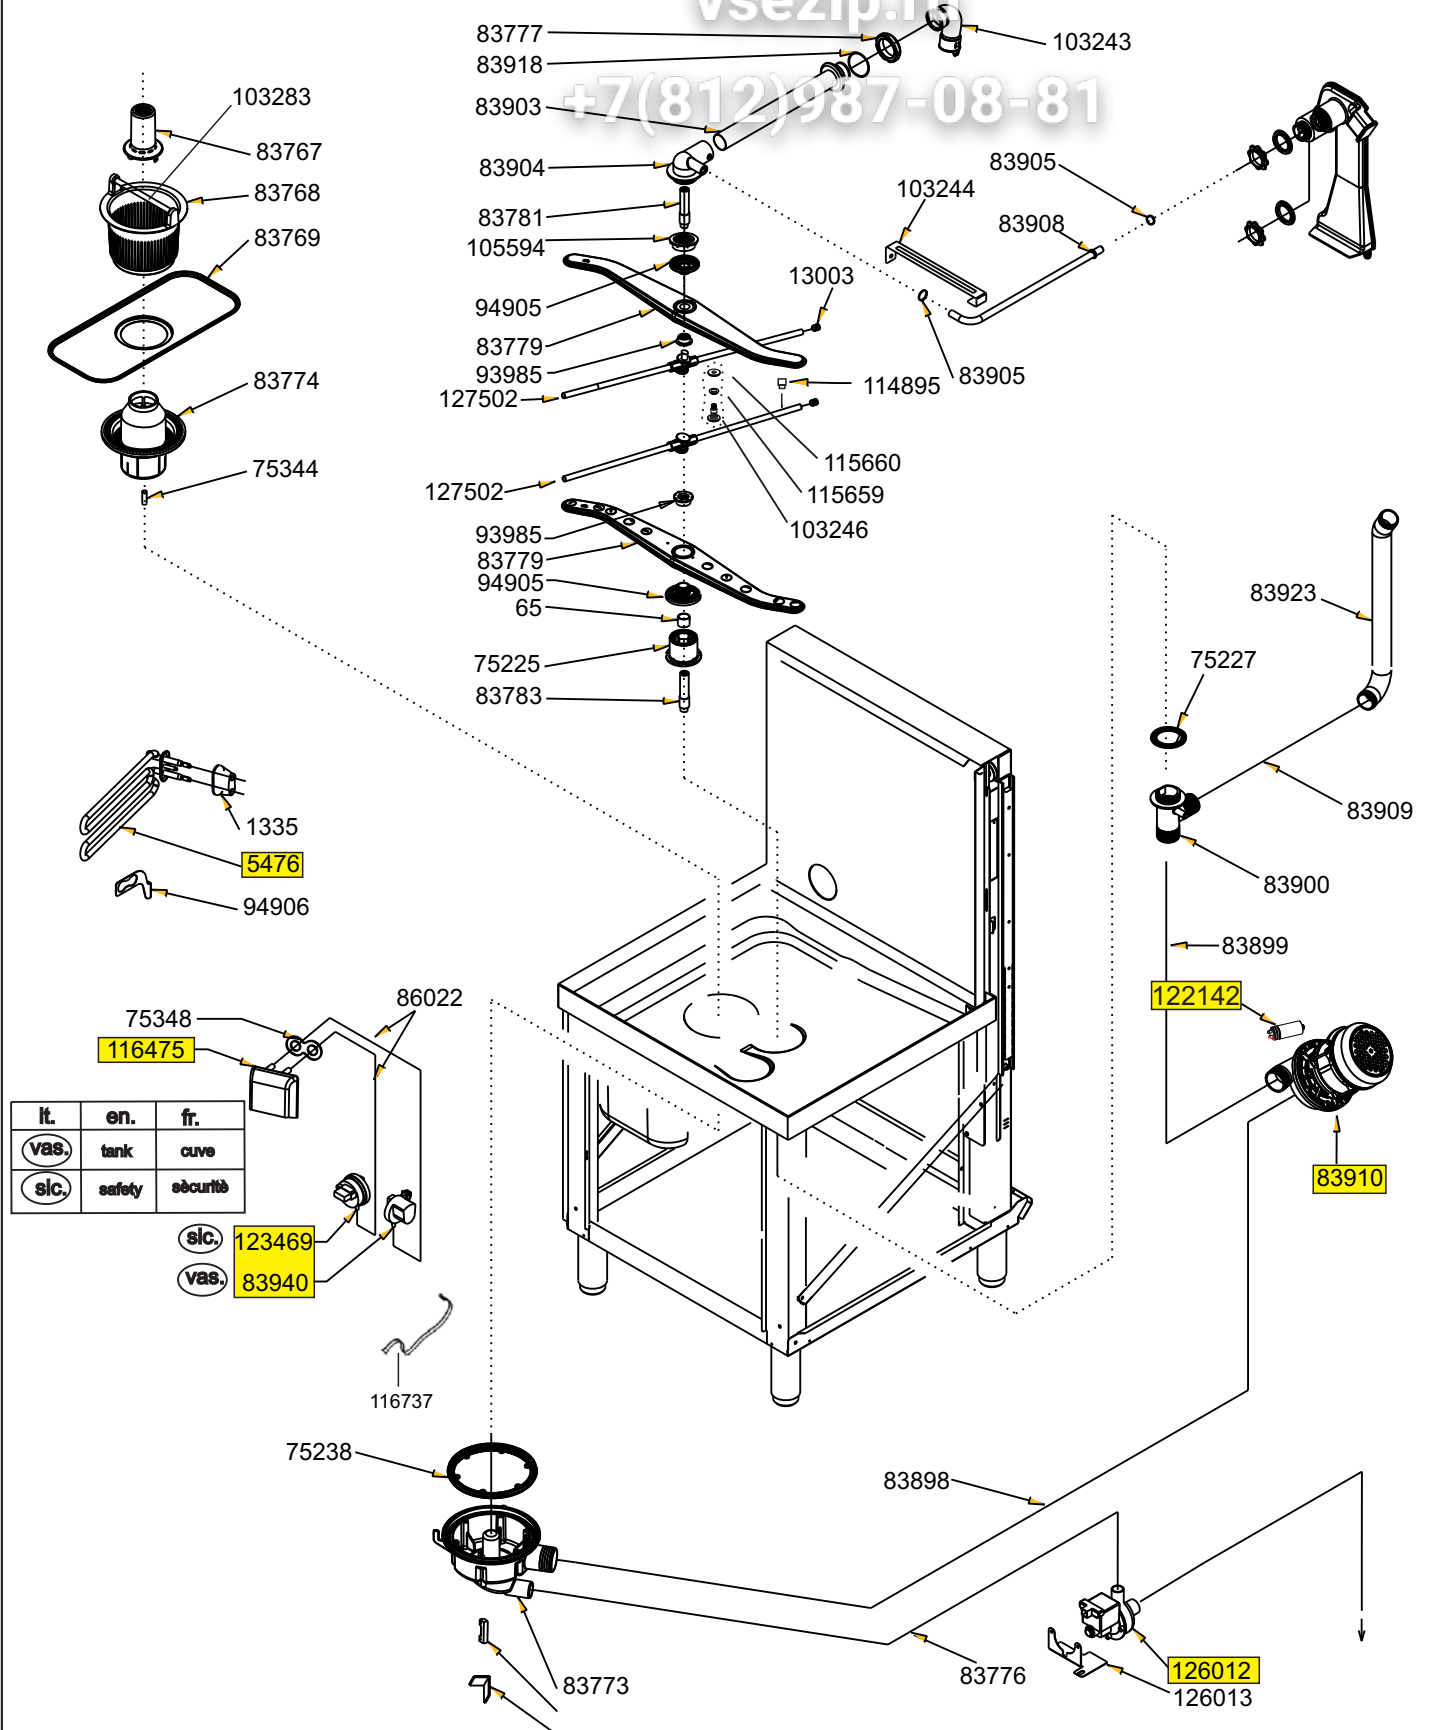

Зип Общепит

vsezip.ru

+7(812)987-08-81

it.	en.	fr.
vas.	tank	cuve
slc.	safety	sécurité

- slc. 123469
- vas. 83940