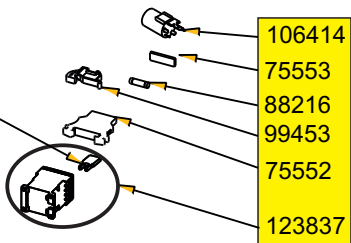

5394

Зип Общепит

vsezip.ru

+7(812)987-08-8

Зип Общепит

vsezip.ru

+7(812)987-08-81

it.	en.	fr.
vas.	tank	cuve
slc.	safety	sécurité