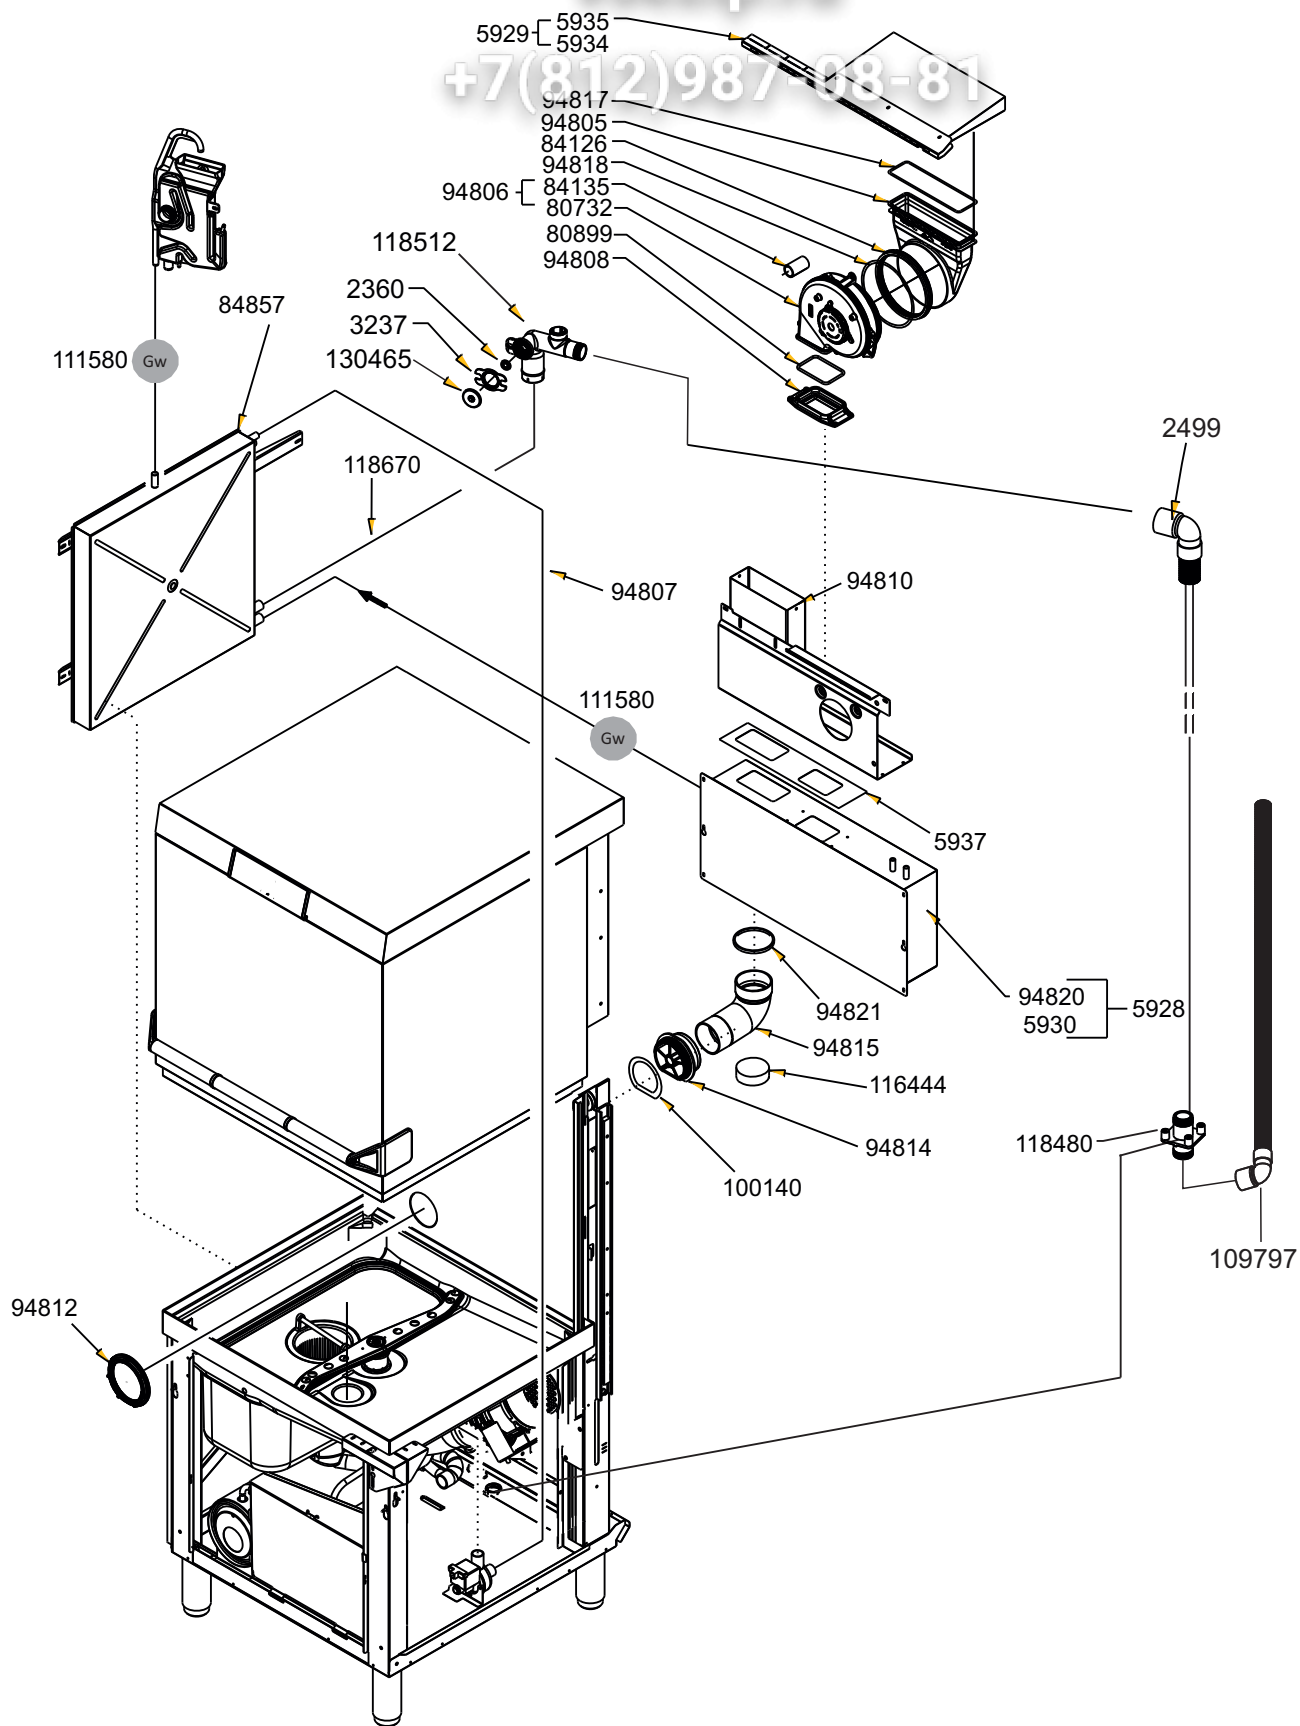

Зип Ощепит

vsezip.ru

+7(812)987-08-81