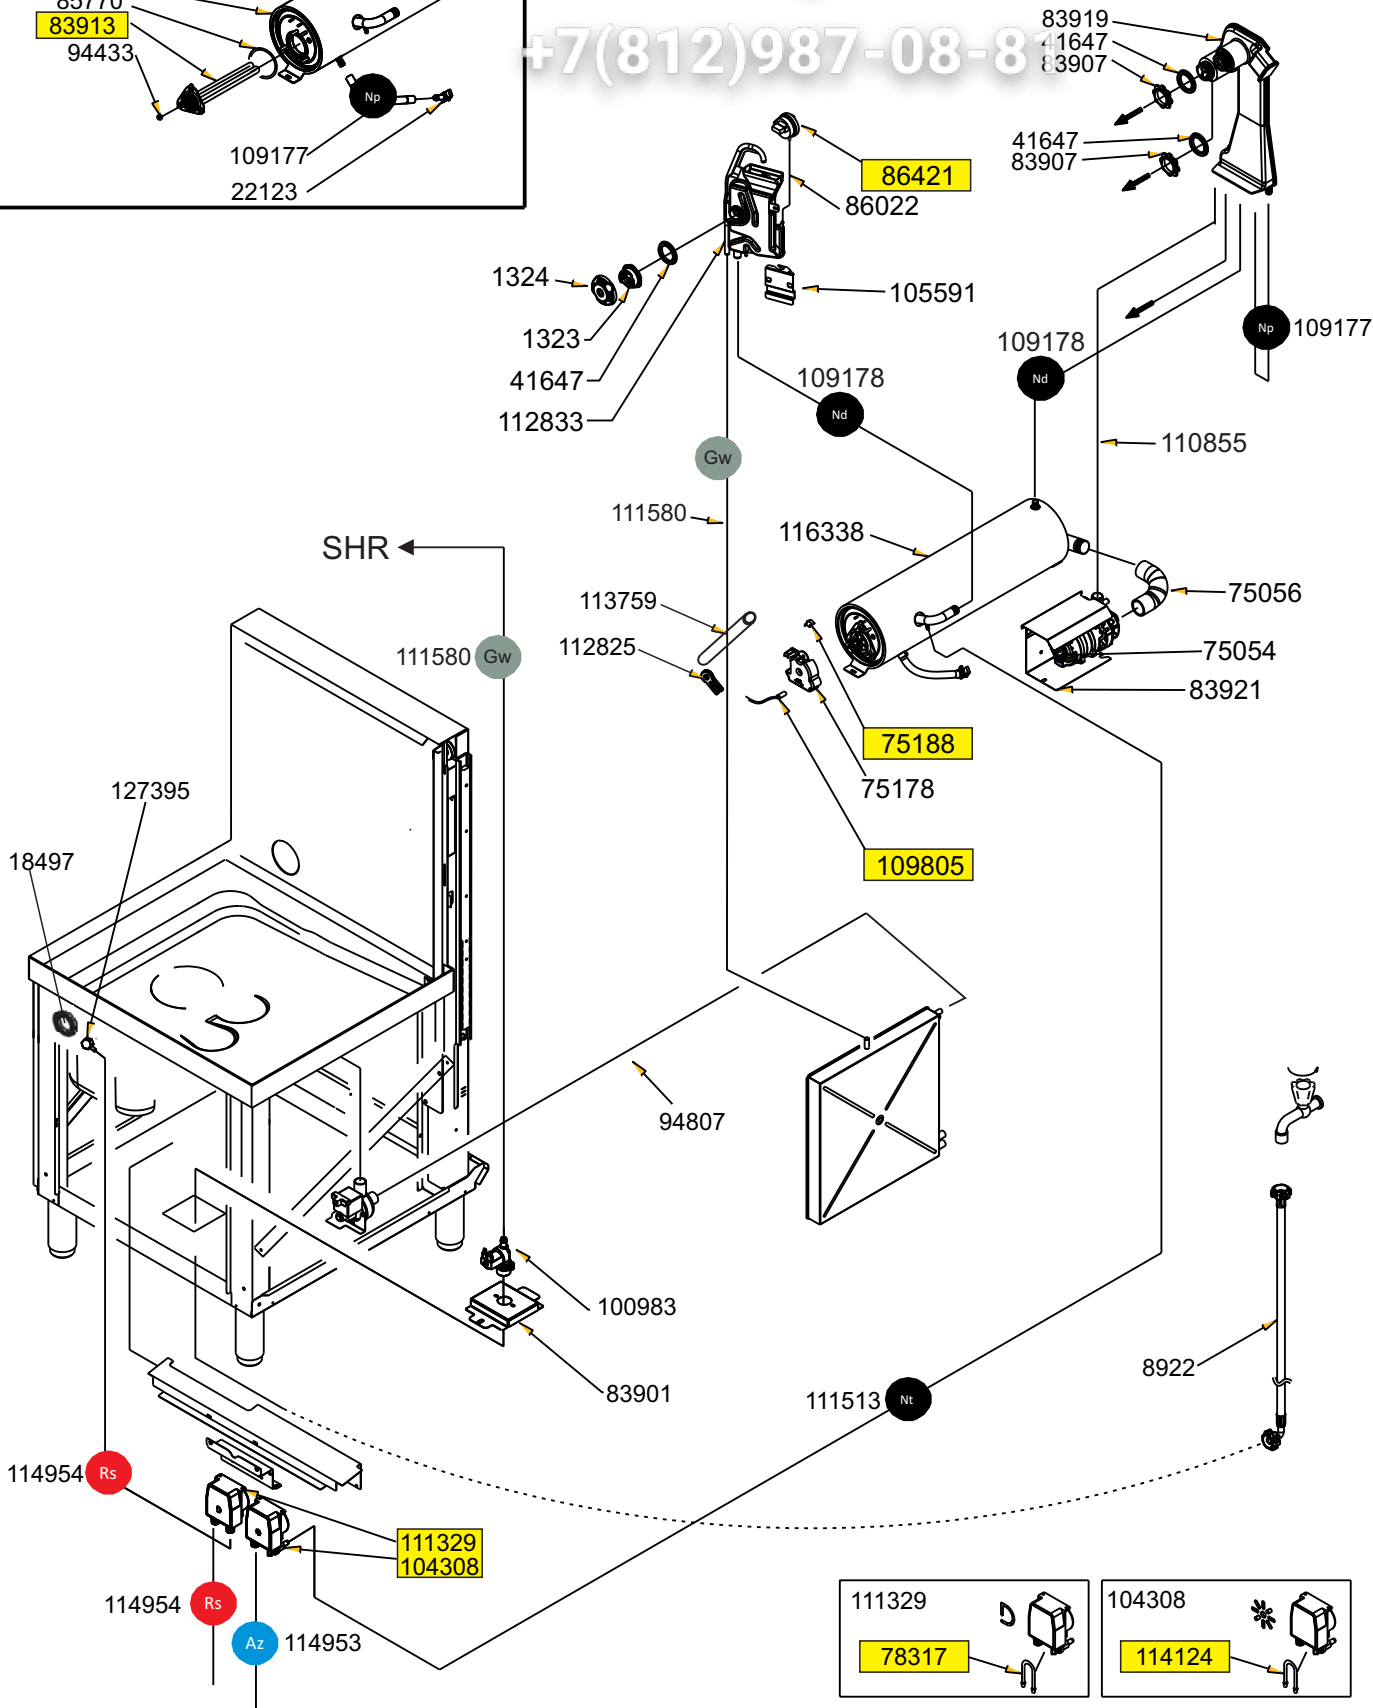

Зип Общепит

vsezip.ru

+7(812)987-08-8