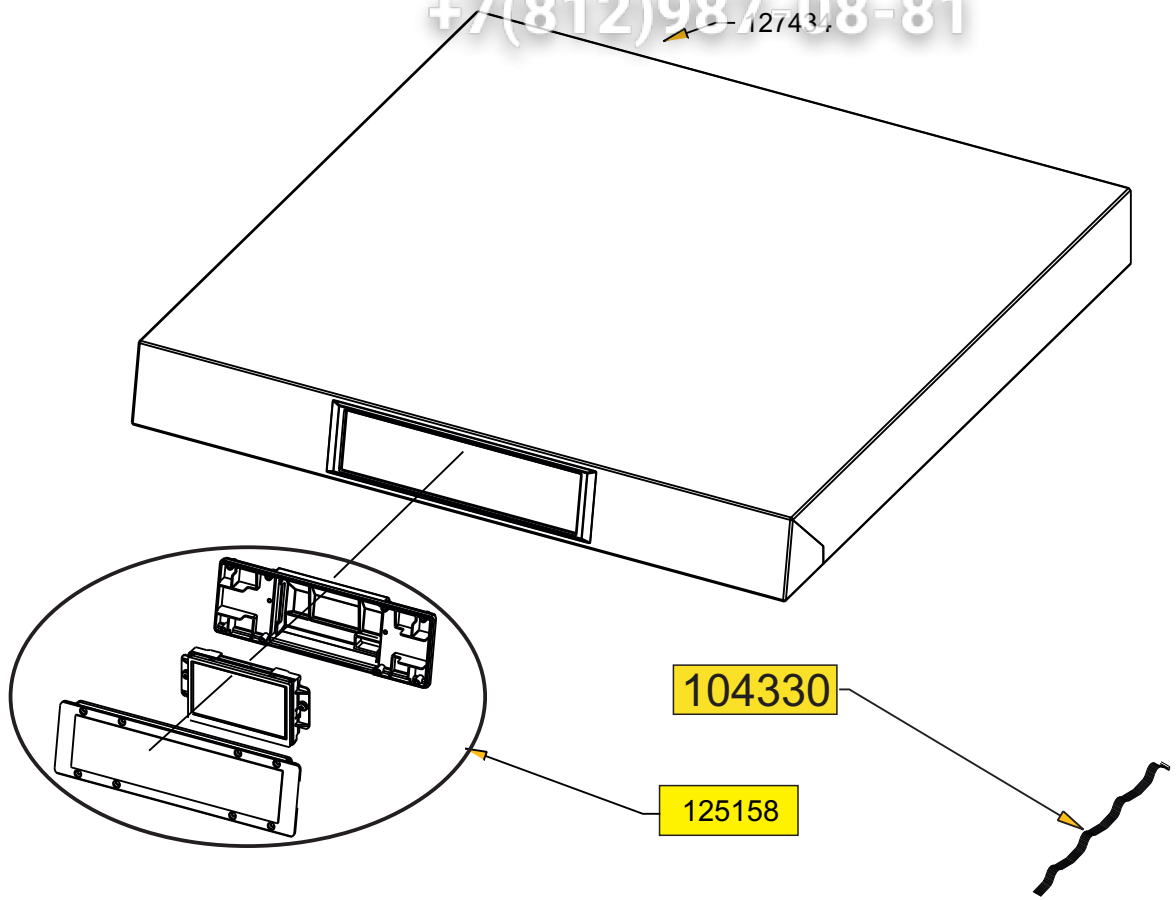

Зип Общепит

vsezip.ru

+7(812)987-08-81