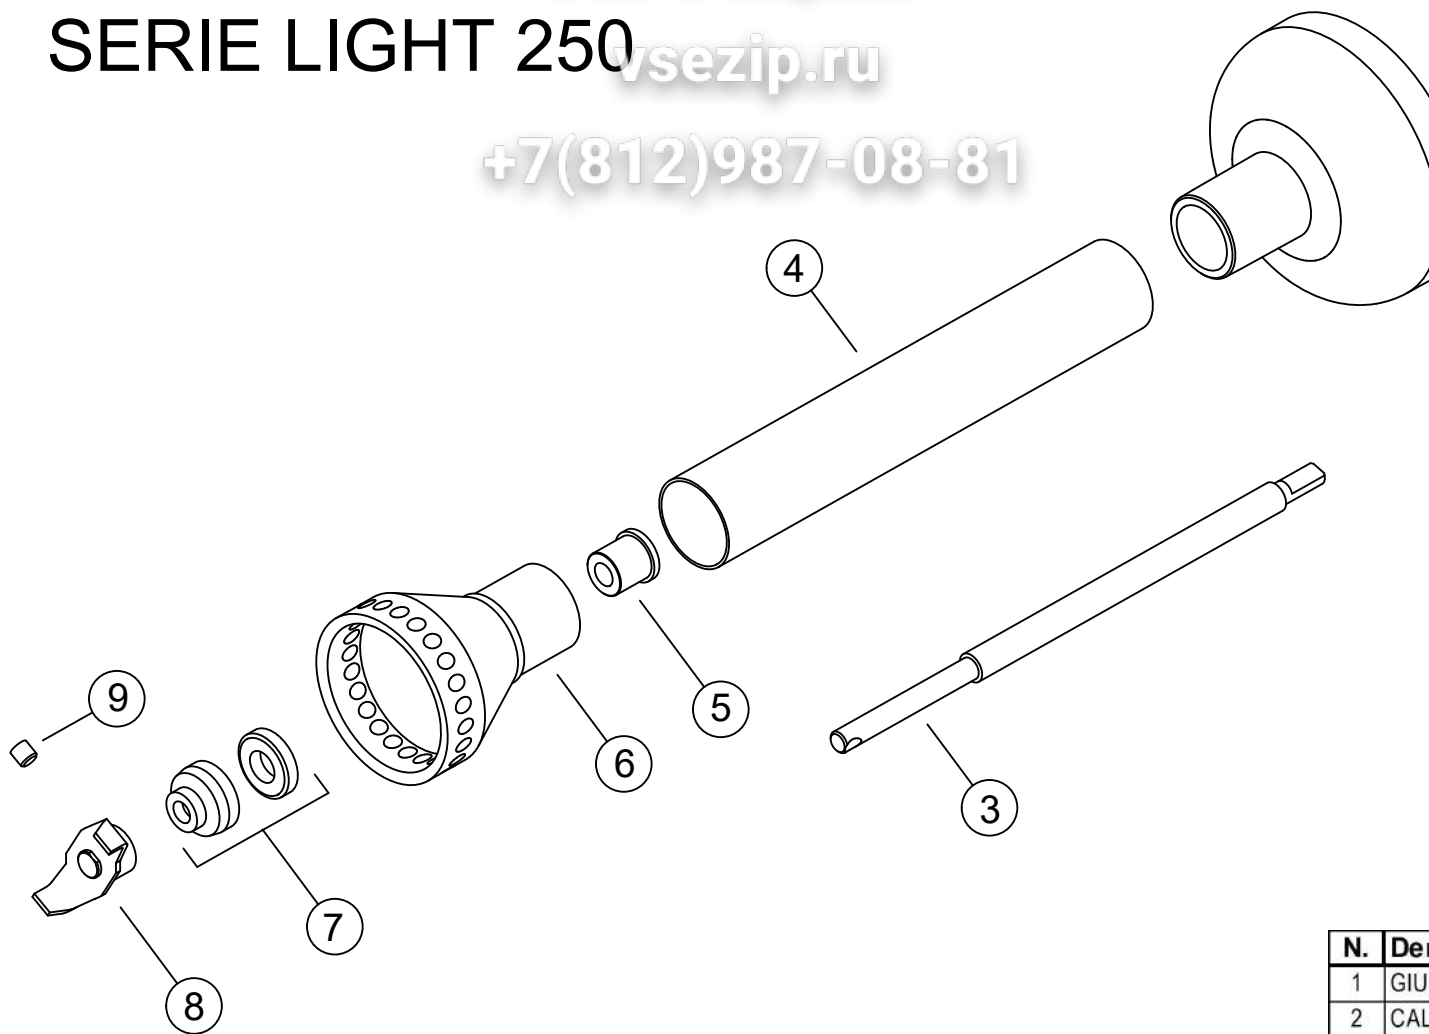

OMOGENEIZZATORE SERIE LIGHT 250

+7(812)987-08-81

N.	Den.
1	GIU
2	CAL
3	ALB ALB
4	TUB TUB
5	BRO
6	CAM
7	TEN
8	COL
9	GRA