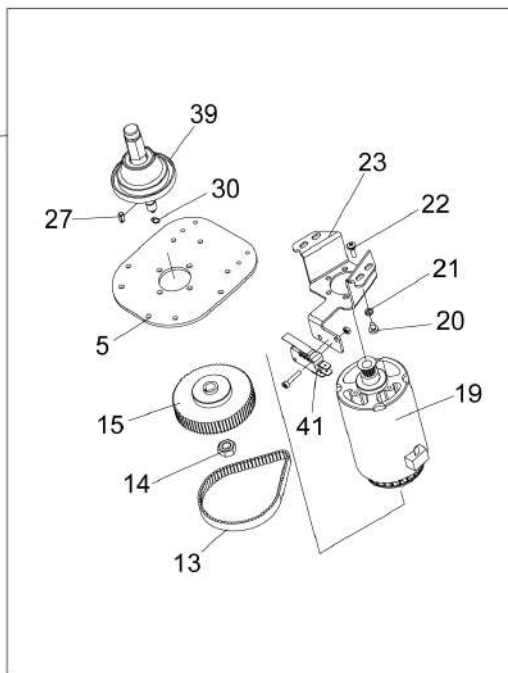

OLD VERSION
FINO AL 31/12/15