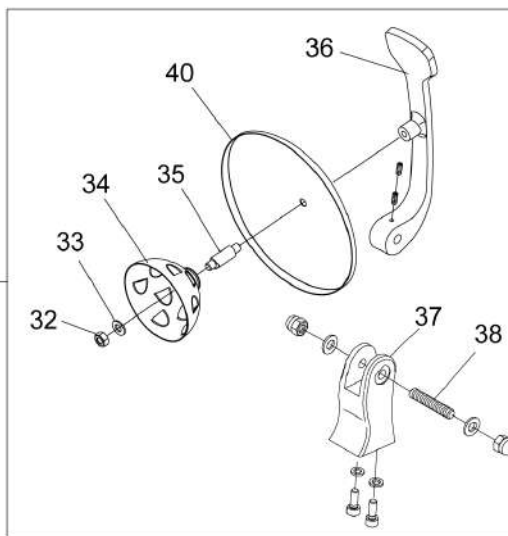

Зип Общепит

vsezip.ru

+7(812)987-08-81

SPL

OLD VERSION
FINO AL 31/12/15

POS. CODE

1	CO7021
1	CO7046
2	CO7022
3	CO7023
3	CO7333
4	CO7024
5	CO7025
6	CO7026
7	CO7027
8	CO9677
9	CO7029
10	CO6482
11	CO7031
12	CO7032
13	CO7033
14	CO9513
15	CO7034
16	CO7414
17	CO7415
18	CO9109
19	CO7035
20	CO9554
21	CO9555
23	CO7036
24	CO7037
27	CO7038
29	CO7320
30	CO7321
32	CO8794
34	CO7039
35	CO7040
36	CO7042
37	CO7043
38	CO7044
39	CO7045
40	CO7041
41	CO8644
42	CO9524