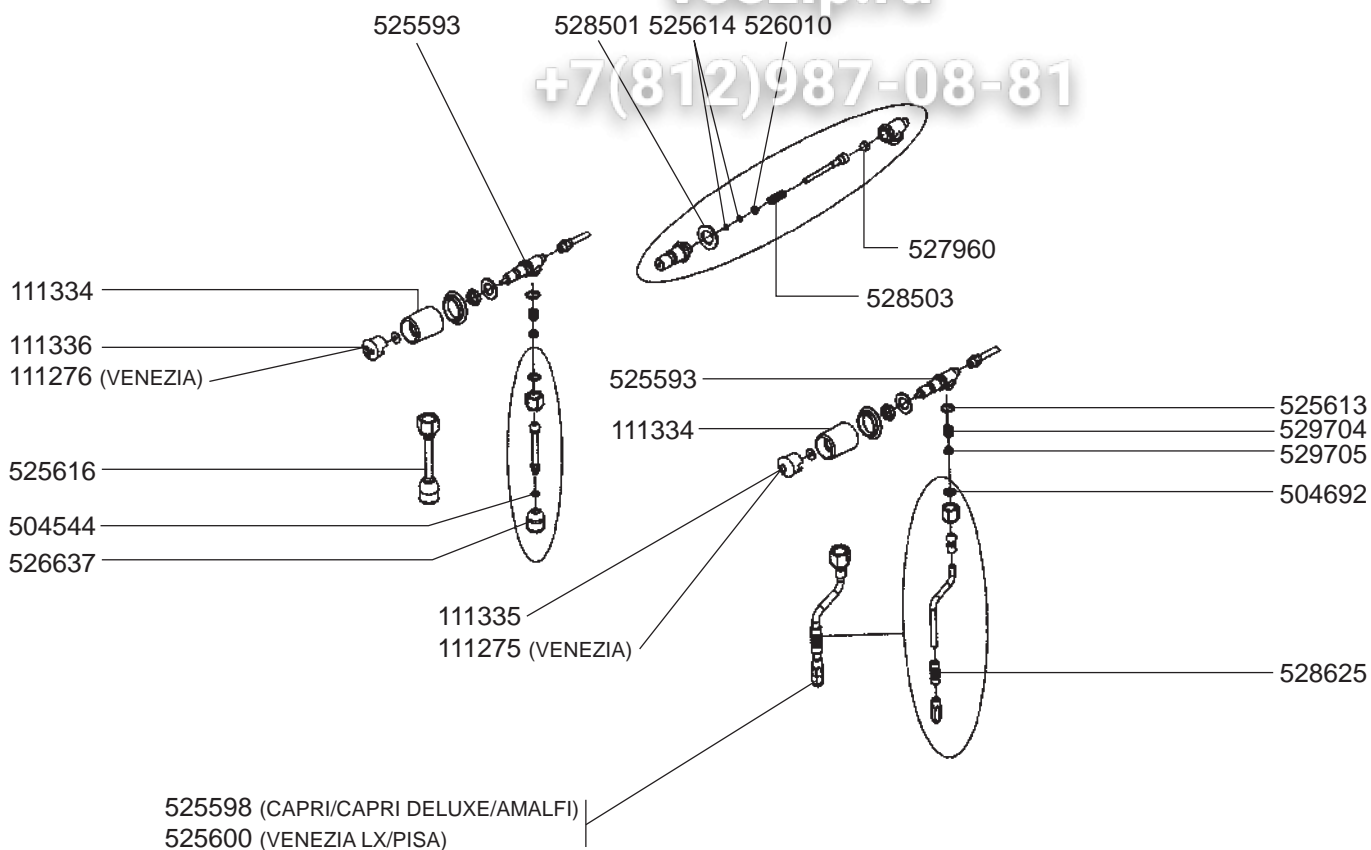

STEAM/WATER TAPS VERONA/ROMA/MILANO

111339 (ROMA)
111335 (MILANO LX)

111337 (ROMA)
111334 (MILANO)

111275 (MILANO)

111340 (VERONA)

111338 (VERONA)

525593

527960
528503
526010

525614
528501

370575

525613
529704
529705
504692

504544

526637

525613
529704
529705

525608

525042

525599 (VERONA/MILANO LX)
525602 (ROMA)
525601 (MILANO)

STEAM/WATER TAPS CAPRI/CAPRI DELUXE/AMALFI/VENEZIA/VENEZIA LX

vsezip.ru

+7(812)987-08-81

VALVES

525618 (EXPANSION)

LEVEL INDICATOR

vsezip.ru

529303 (1/4")

529304 (1/4")

529361 (1/4")

529349 (3/8")

400212 (L = 120 mm)
400214 (L = 140 mm)

541731 (VERONA/MILANO/
VENEZIA/PISA))

525612

417378 (2 GR-230 VAC-2700 W)