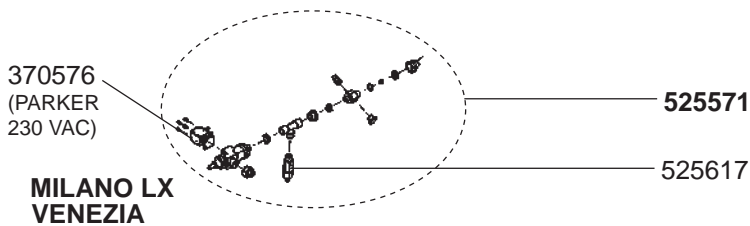

525599 (VERONA/MILANO LX)
525602 (ROMA)
525601 (MILANO)

STEAM/WATER TAPS CAPRI/CAPRI DELUXE/AMALFI/VENEZIA/VENEZIA LX

vsezip.ru

+7(812)987-08-81

VALVES

525618 (EXPANSION)

LEVEL INDICATOR

vsezip.ru