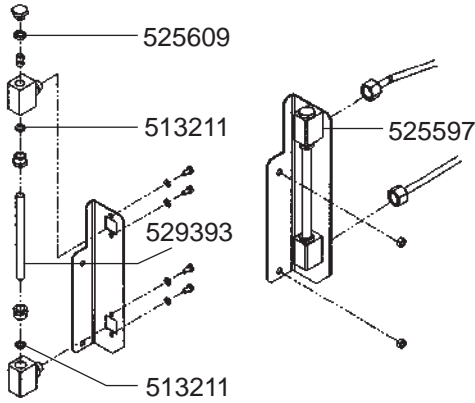

529014 (12 GR)
529013 (14 GR)

529023

529024

802025
(Ø 53/57 mm)

802103
(PLASTIC)

802104
(Ø 49/53 mm)

802020
(STAINLESS
STEEL)

529063

525599 (VERONA/MILANO LX)
525602 (ROMA)
525601 (MILANO)

STEAM/WATER TAPS CAPRI/CAPRI DELUXE/AMALFI/VENEZIA/VENEZIA LX

vsezip.ru

+7(812)987-08-81

VALVES

525618 (EXPANSION)

LEVEL INDICATOR

vsezip.ru

+7(812)987-08-81

VERONA

MILANO

VENEZIA

525595 (VENEZIA)
525594 (PISA)

BOILER/MANOMETERS/DRIP TRAYS VARIOUS

529332 (3/8")

525619 (3/8")

529303 (1/4")

529304 (1/4")

529361 (1/4")

529349 (3/8")

400212 (L = 120 mm)
400214 (L = 140 mm)

541731 (VERONA/MILANO/
VENEZIA/PISA))

525612

417378 (2 GR-230 VAC-2700 W)