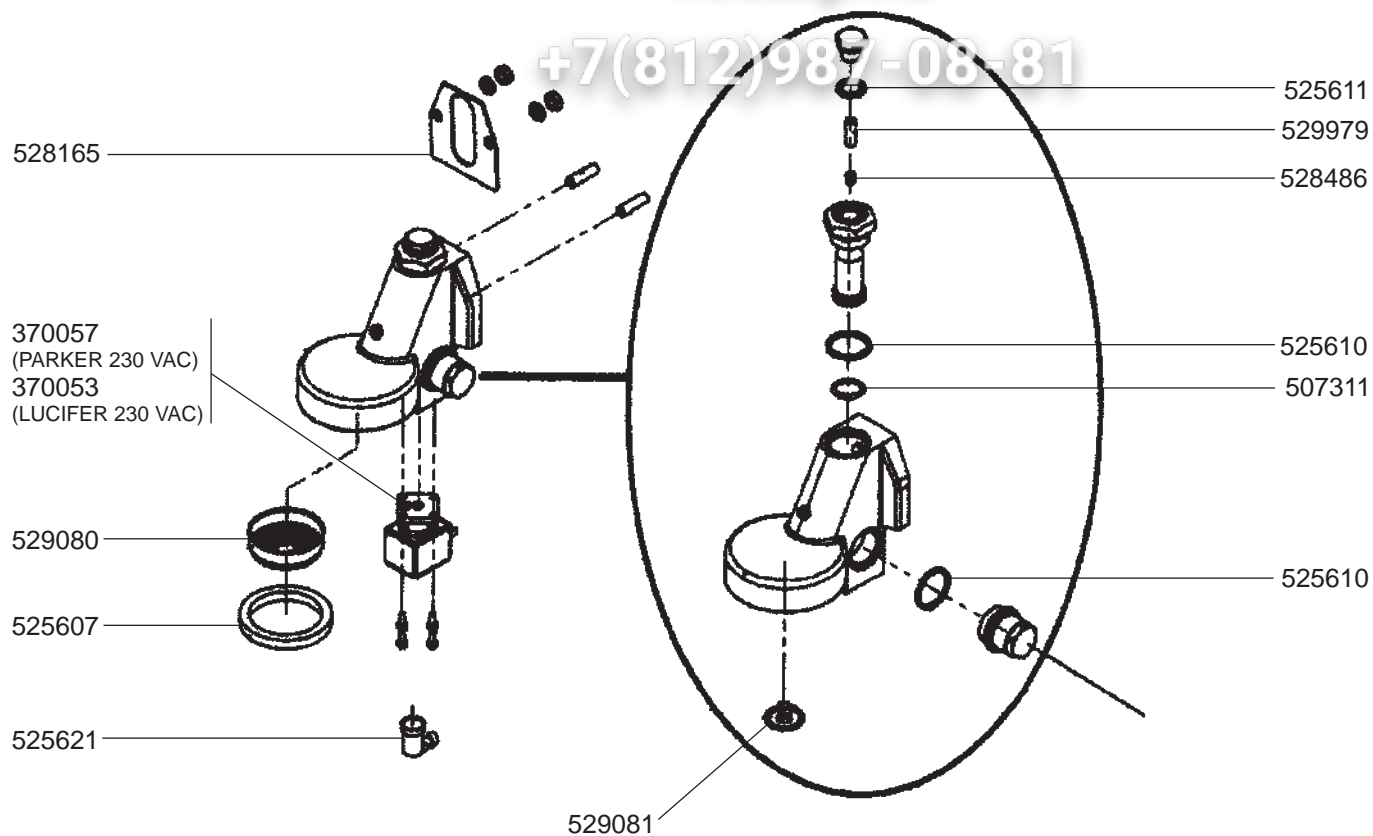

GROUP VERONA/ROMA/MILANO/VENEZIA LX

vsezip.ru

+7(812)987-08-81