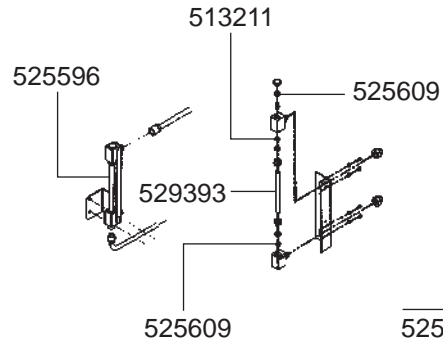

529014 (12 GR)
529013 (14 GR)

529023

529024

802025
(Ø 53/57 mm)

802103
(PLASTIC)

802104
(Ø 49/53 mm)

802020
(STAINLESS
STEEL)

529063

525599 (VERONA/MILANO LX)
525602 (ROMA)
525601 (MILANO)

STEAM/WATER TAPS CAPRI/CAPRI DELUXE/AMALFI/VENEZIA/VENEZIA LX

vsezip.ru

+7(812)987-08-81

VALVES

525618 (EXPANSION)

LEVEL INDICATOR

vsezip.ru

+7(812)987-08-81

VERONA

MILANO

VENEZIA

525595 (VENEZIA)
525594 (PISA)

BOILER/MANOMETERS/DRIP TRAYS VARIOUS

529332 (3/8")

525619 (3/8")

529303 (1/4")

529304 (1/4")

529361 (1/4")

529349 (3/8")

400212 (L = 120 mm)
400214 (L = 140 mm)

541731 (VERONA/MILANO/
VENEZIA/PISA))

525612

417378 (2 GR-230 VAC-2700 W)