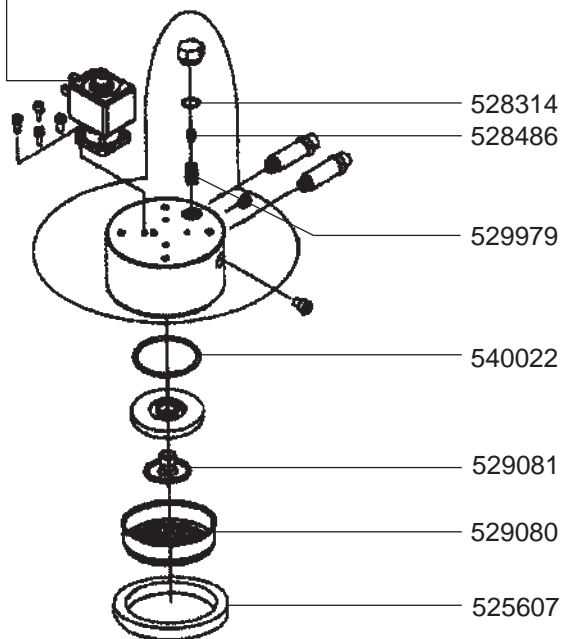

CAPRI DELUXE/VENEZIA