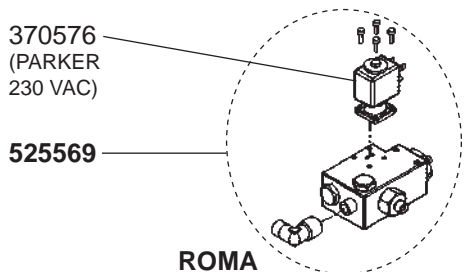

525599 (VERONA/MILANO LX)
525602 (ROMA)
525601 (MILANO)

STEAM/WATER TAPS CAPRI/CAPRI DELUXE/AMALFI/VENEZIA/VENEZIA LX

vsezip.ru

+7(812)987-08-81

VALVES

525618 (EXPANSION)

LEVEL INDICATOR

vsezip.ru