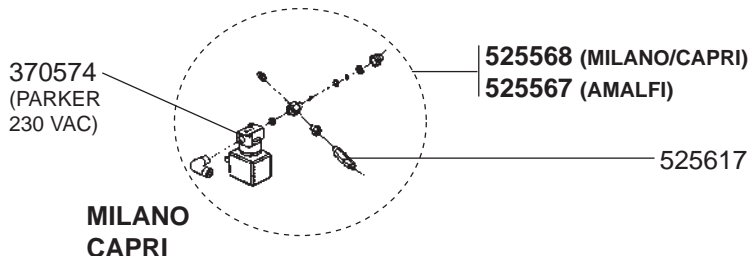

525599 (VERONA/MILANO LX)
525602 (ROMA)
525601 (MILANO)

STEAM/WATER TAPS CAPRI/CAPRI DELUXE/AMALFI/VENEZIA/VENEZIA LX

vsezip.ru

+7(812)987-08-81

VALVES

525618 (EXPANSION)

LEVEL INDICATOR

vsezip.ru