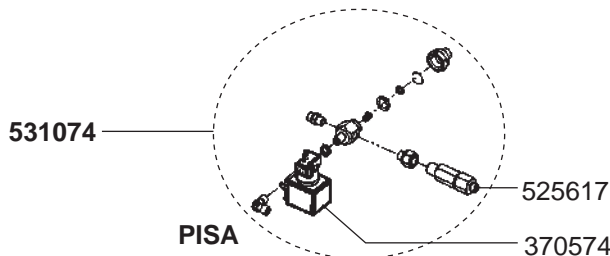

529014 (12 GR)
529013 (14 GR)

529023

529024

802025
(Ø 53/57 mm)

802103
(PLASTIC)

802104
(Ø 49/53 mm)

802020
(STAINLESS
STEEL)

529063

525599 (VERONA/MILANO LX)
525602 (ROMA)
525601 (MILANO)

STEAM/WATER TAPS CAPRI/CAPRI DELUXE/AMALFI/VENEZIA/VENEZIA LX

vsezip.ru

+7(812)987-08-81

VALVES

525618 (EXPANSION)

LEVEL INDICATOR

vsezip.ru

529303 (1/4")

529304 (1/4")

529361 (1/4")

529349 (3/8")

400212 (L = 120 mm)
400214 (L = 140 mm)

541731 (VERONA/MILANO/
VENEZIA/PISA))

525612

417378 (2 GR-230 VAC-2700 W)