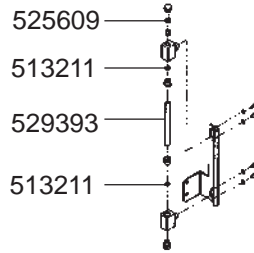

529014 (12 GR)
529013 (14 GR)

529023

529024

802025
(Ø 53/57 mm)

802103
(PLASTIC)

802104
(Ø 49/53 mm)

802020
(STAINLESS
STEEL)

529063

525599 (VERONA/MILANO LX)
525602 (ROMA)
525601 (MILANO)

STEAM/WATER TAPS CAPRI/CAPRI DELUXE/AMALFI/VENEZIA/VENEZIA LX

vsezip.ru

+7(812)987-08-81

VALVES

525618 (EXPANSION)

LEVEL INDICATOR

vsezip.ru

+7(812)987-08-81

VERONA

MILANO

VENEZIA

525595 (VENEZIA)
525594 (PISA)

BOILER/MANOMETERS/DRIP TRAYS VARIOUS

529332 (3/8")

525619 (3/8")

529303 (1/4")

529304 (1/4")

529361 (1/4")

529349 (3/8")

400212 (L = 120 mm)
400214 (L = 140 mm)

541731 (VERONA/MILANO/
VENEZIA/PISA))

525612

417378 (2 GR-230 VAC-2700 W)