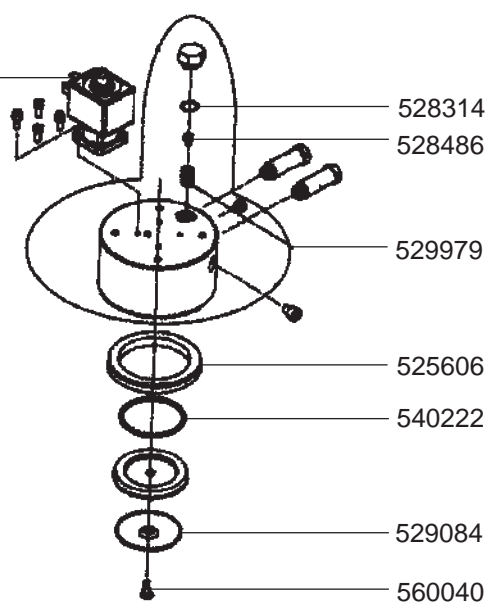

CAPRI/AMALFI/PISA

CAPRI DELUXE/VENEZIA

FILTER HOLDERS

525603

529045

525977

529065 (Ø 1,1 mm)
525956 (Ø 1,2 mm)
529079 (Ø 1,3 mm)

529012 (6 GR)
529011 (7 GR)

529014 (12 GR)
529013 (14 GR)

529023

529024

802025
(Ø 53/57 mm)

802103
(PLASTIC)

802104
(Ø 49/53 mm)

802020
(STAINLESS
STEEL)

529063

529303 (1/4")

529304 (1/4")

529361 (1/4")

529349 (3/8")

400212 (L = 120 mm)
400214 (L = 140 mm)

541731 (VERONA/MILANO/
VENEZIA/PISA))

525612

417378 (2 GR-230 VAC-2700 W)