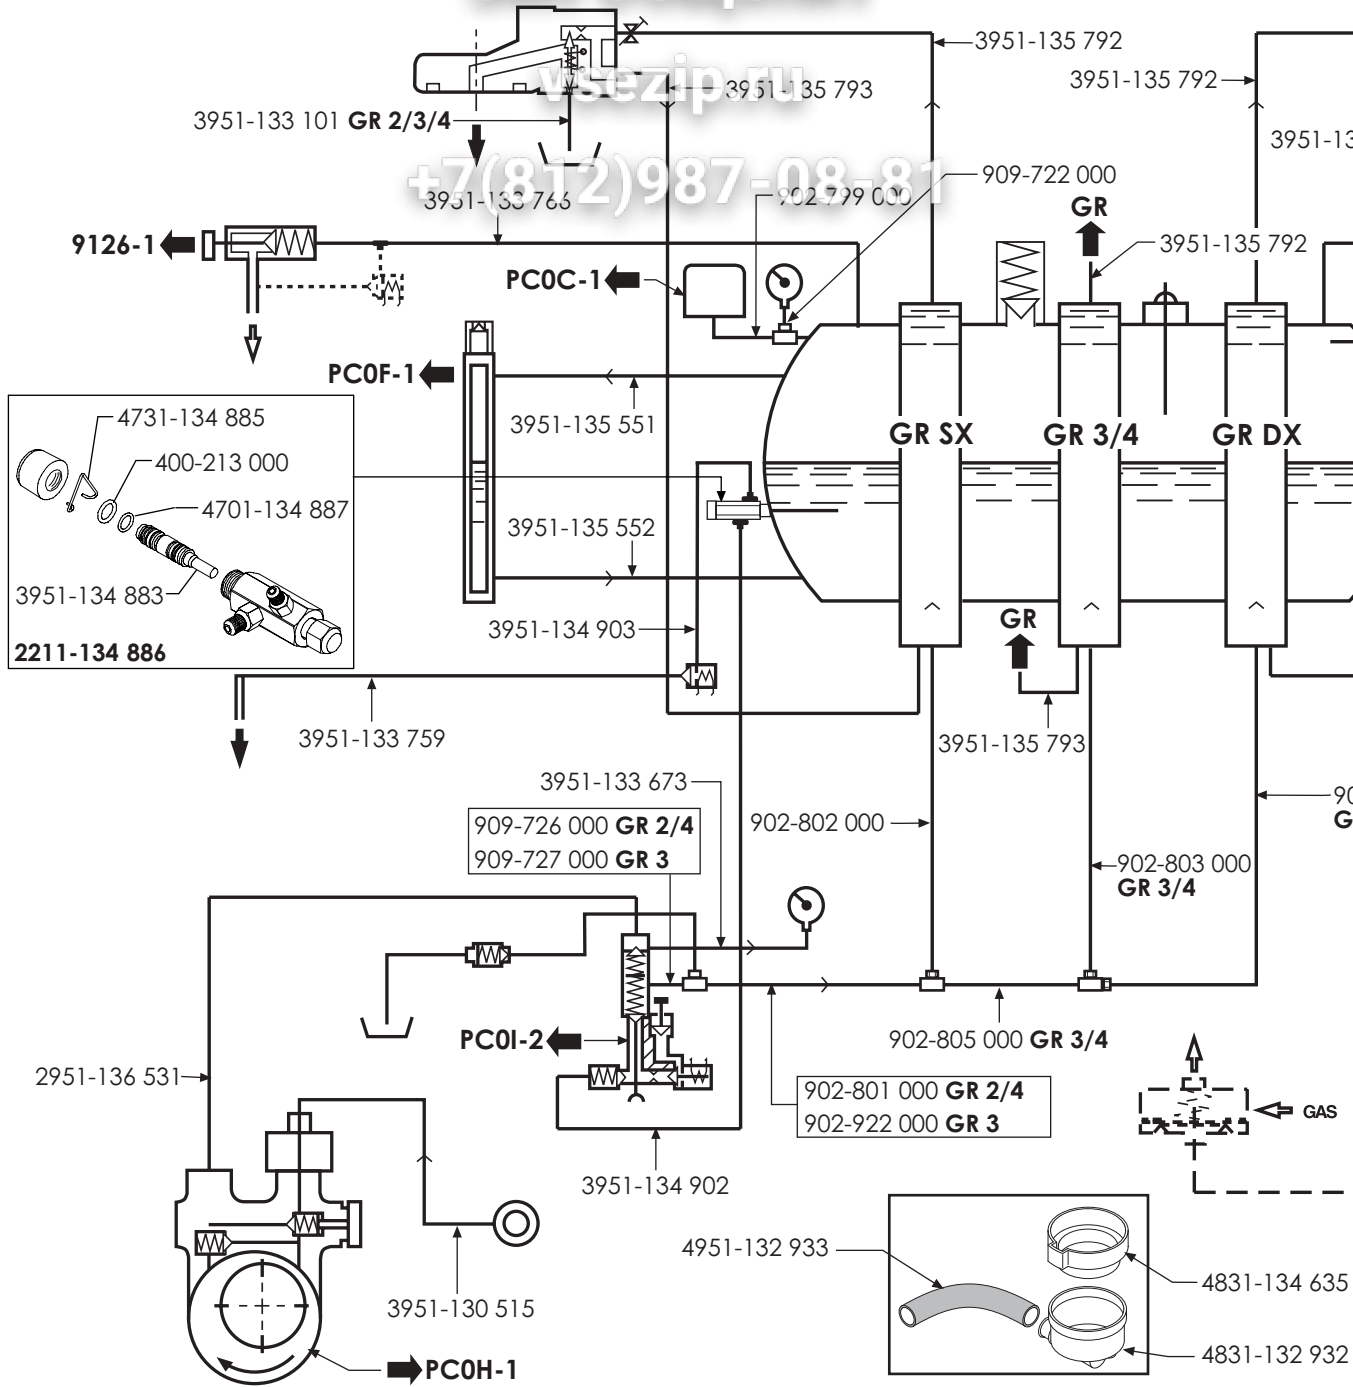

Зип Общепит

www.sezip.ru

+7(812)987-08-81

01 - 03

91218
TAB.