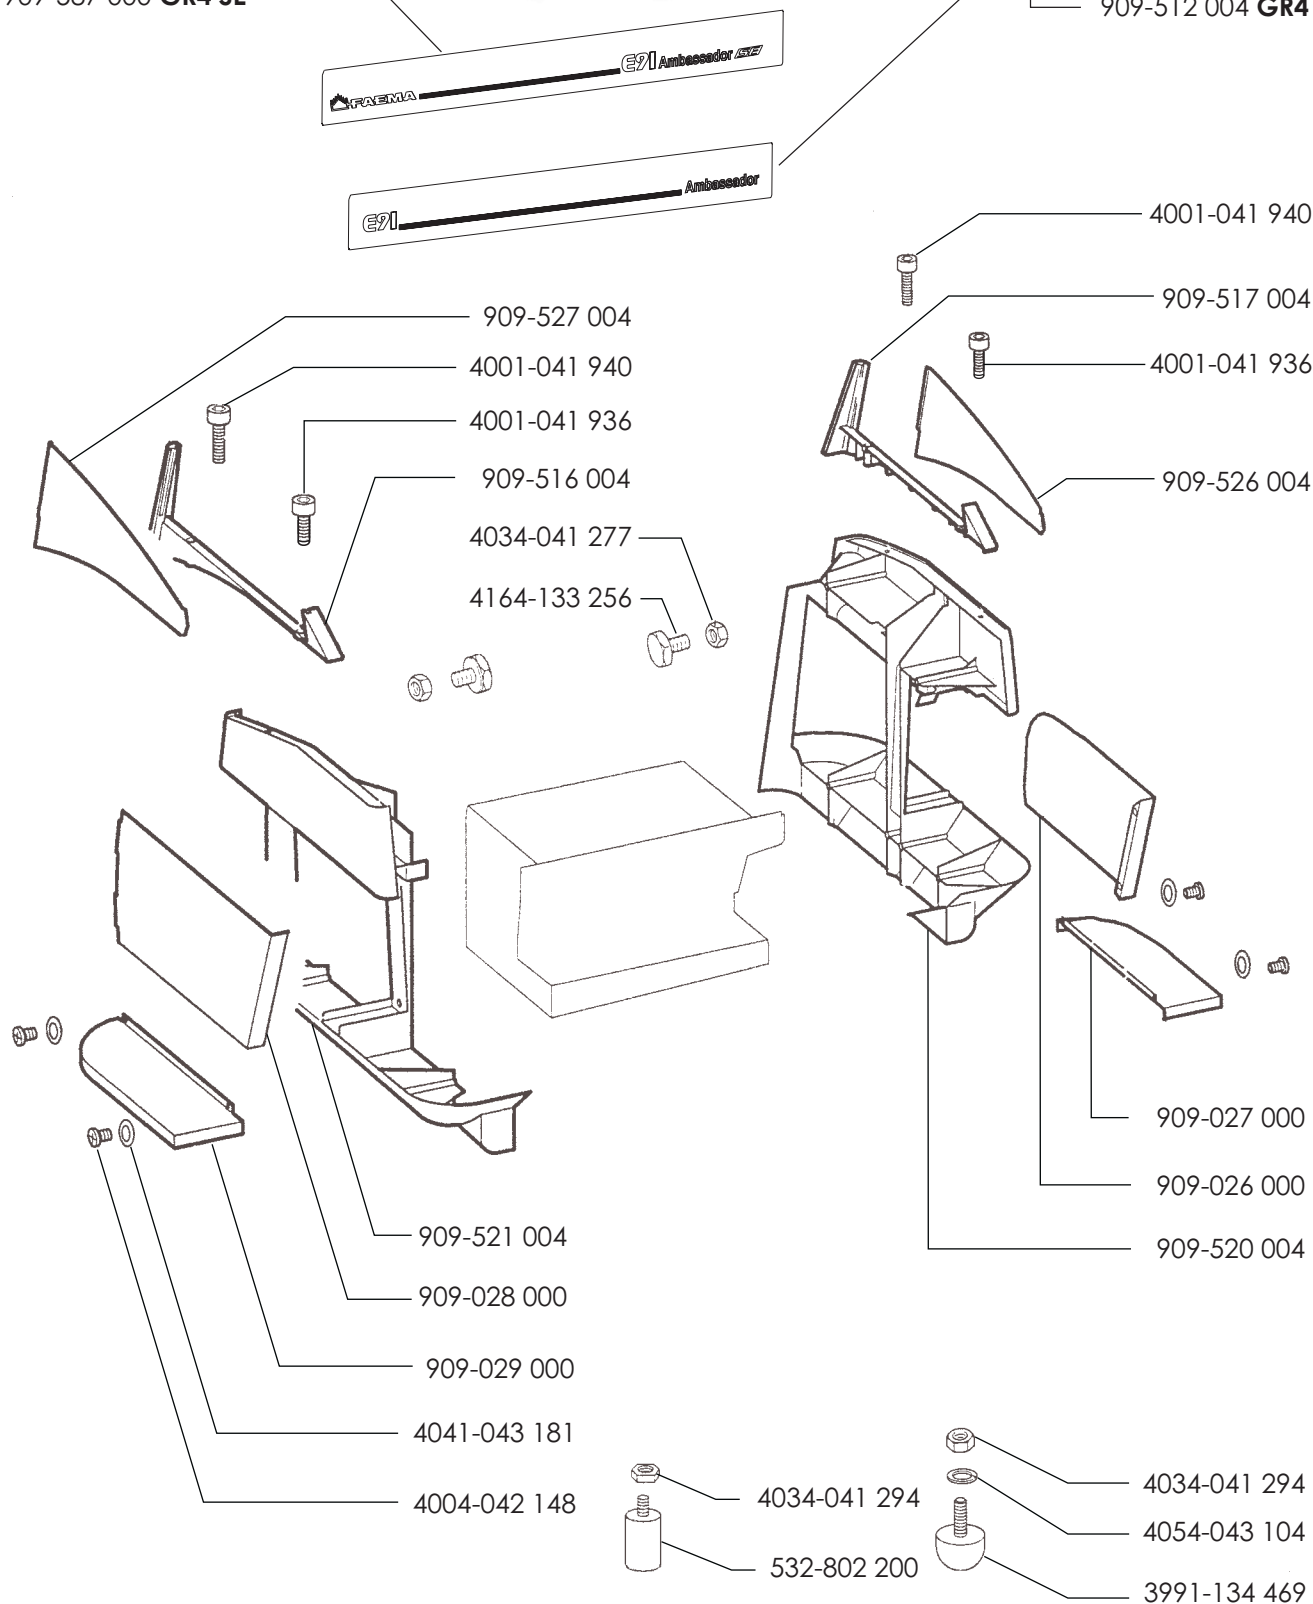

vsezip.ru

+7(812)987-08-81

- 909-585 000 **GR2 SE**
- 909-586 000 **GR3 SE**
- 909-587 000 **GR4 SE**

- 909-510 004 **GR2**
- 909-511 004 **GR3**
- 909-512 004 **GR4**

Valido dalla matricola n.°
Valable à partir du matricule n.°
Valid from No. - Gültig ab der Abkenn.-Nr. - Valido a partir de la matricula n.°

* Particolare nuovo o modificato - Piéce nouvelle ou modifiée - New or modified part
Neues oder geändertes teil - Particular nuevo o modificado

03-07

Edizione del
Edition du
Edition of
Ausgabe vom
Edición del

91213

TAB.