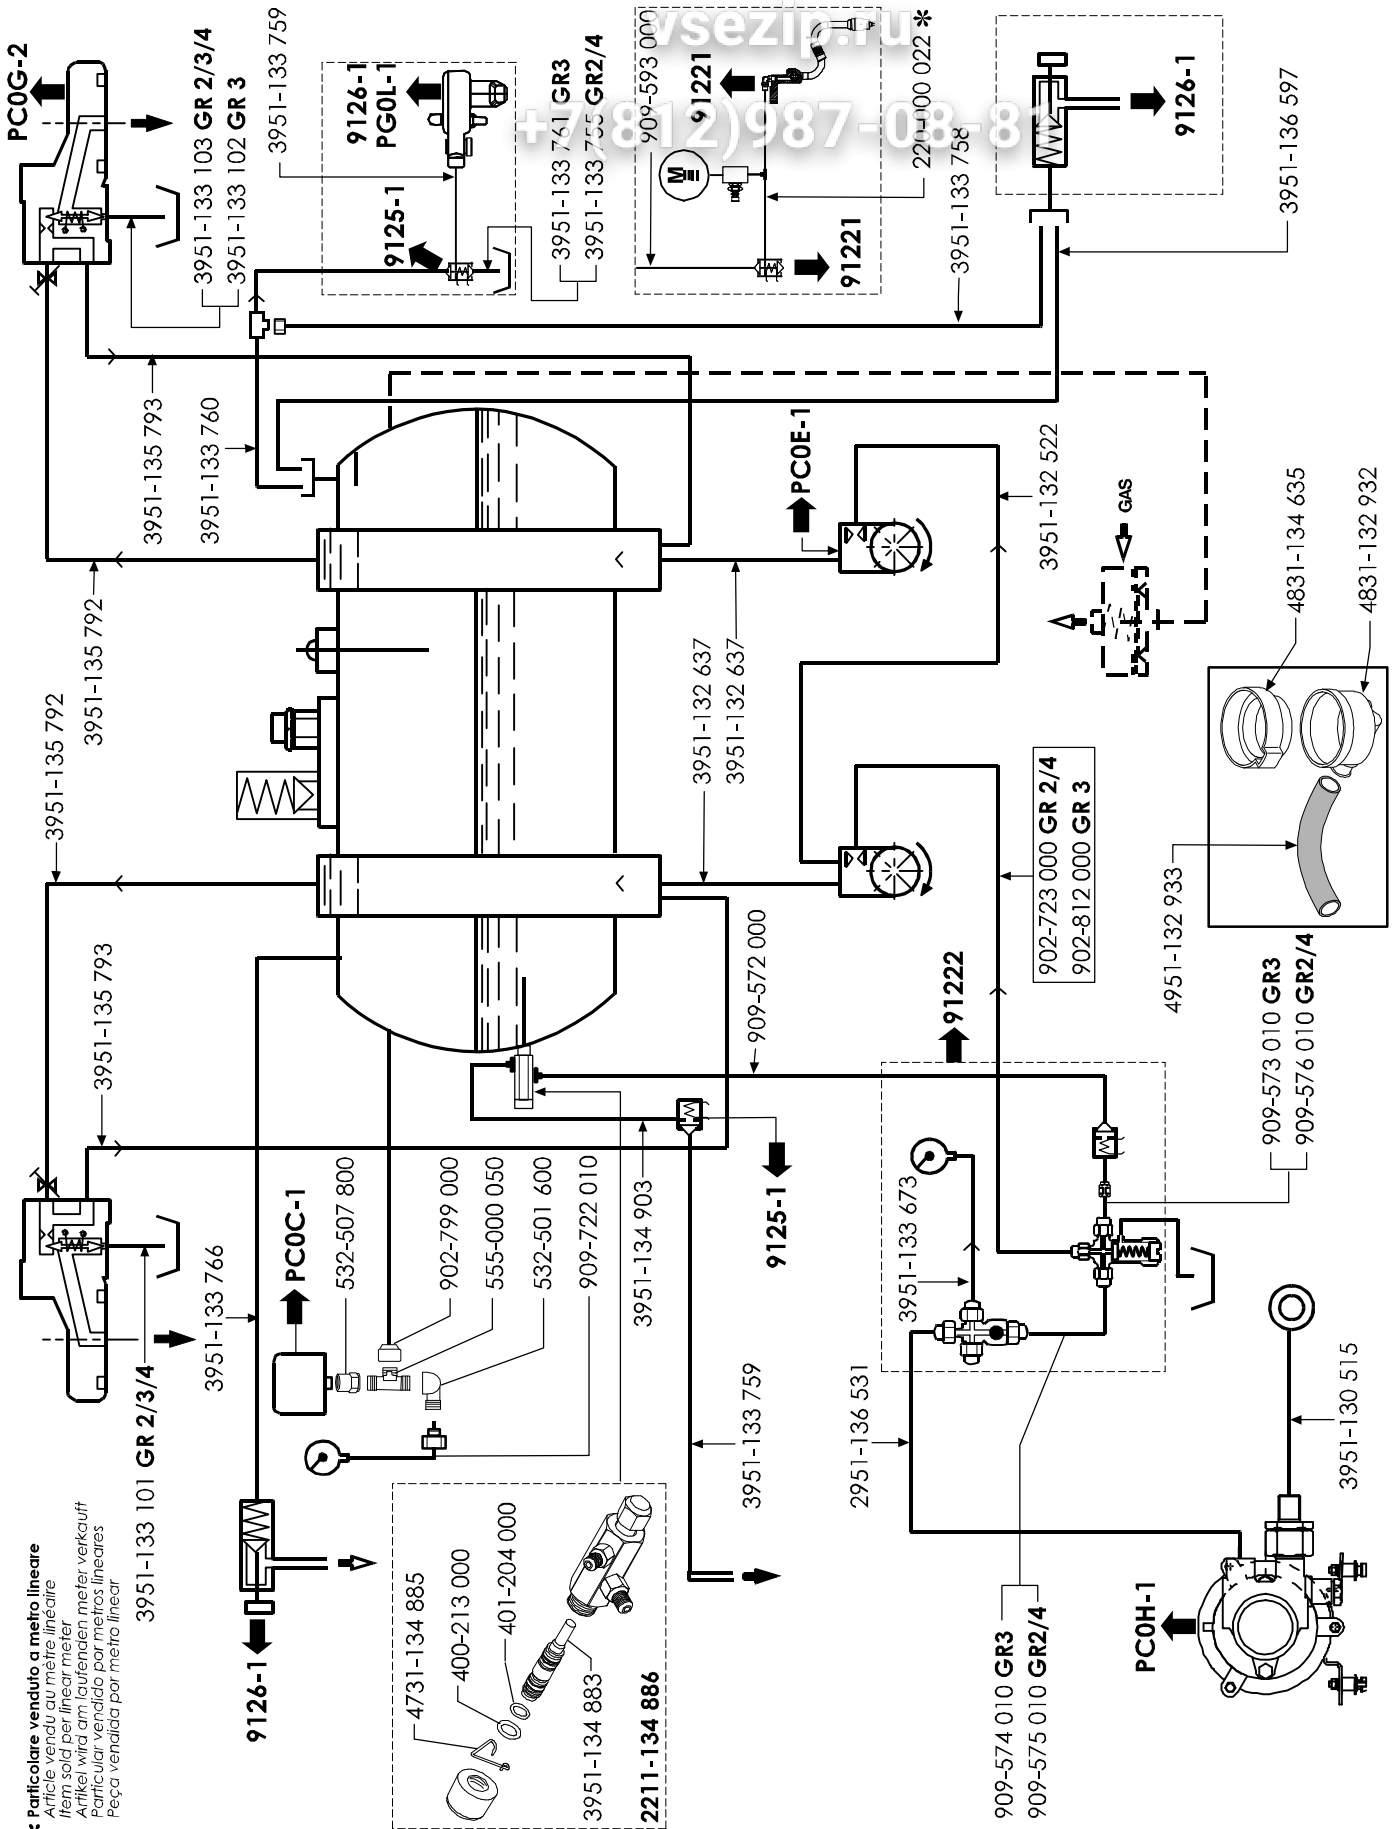

01 - 03

91218
TAB.

TUBAZIONI - TUBES
PIPING - ROHRE - TUBOS

Зип Общепит Е91 Ambassador A SE

* Particolare venduto a metro lineare
Article vendu au metre lineaire
Item sold per linear meter
Artikel wird arm. laengenden meter verkauft
Particular vendido por metros lineares
Peça vendida por metro linear