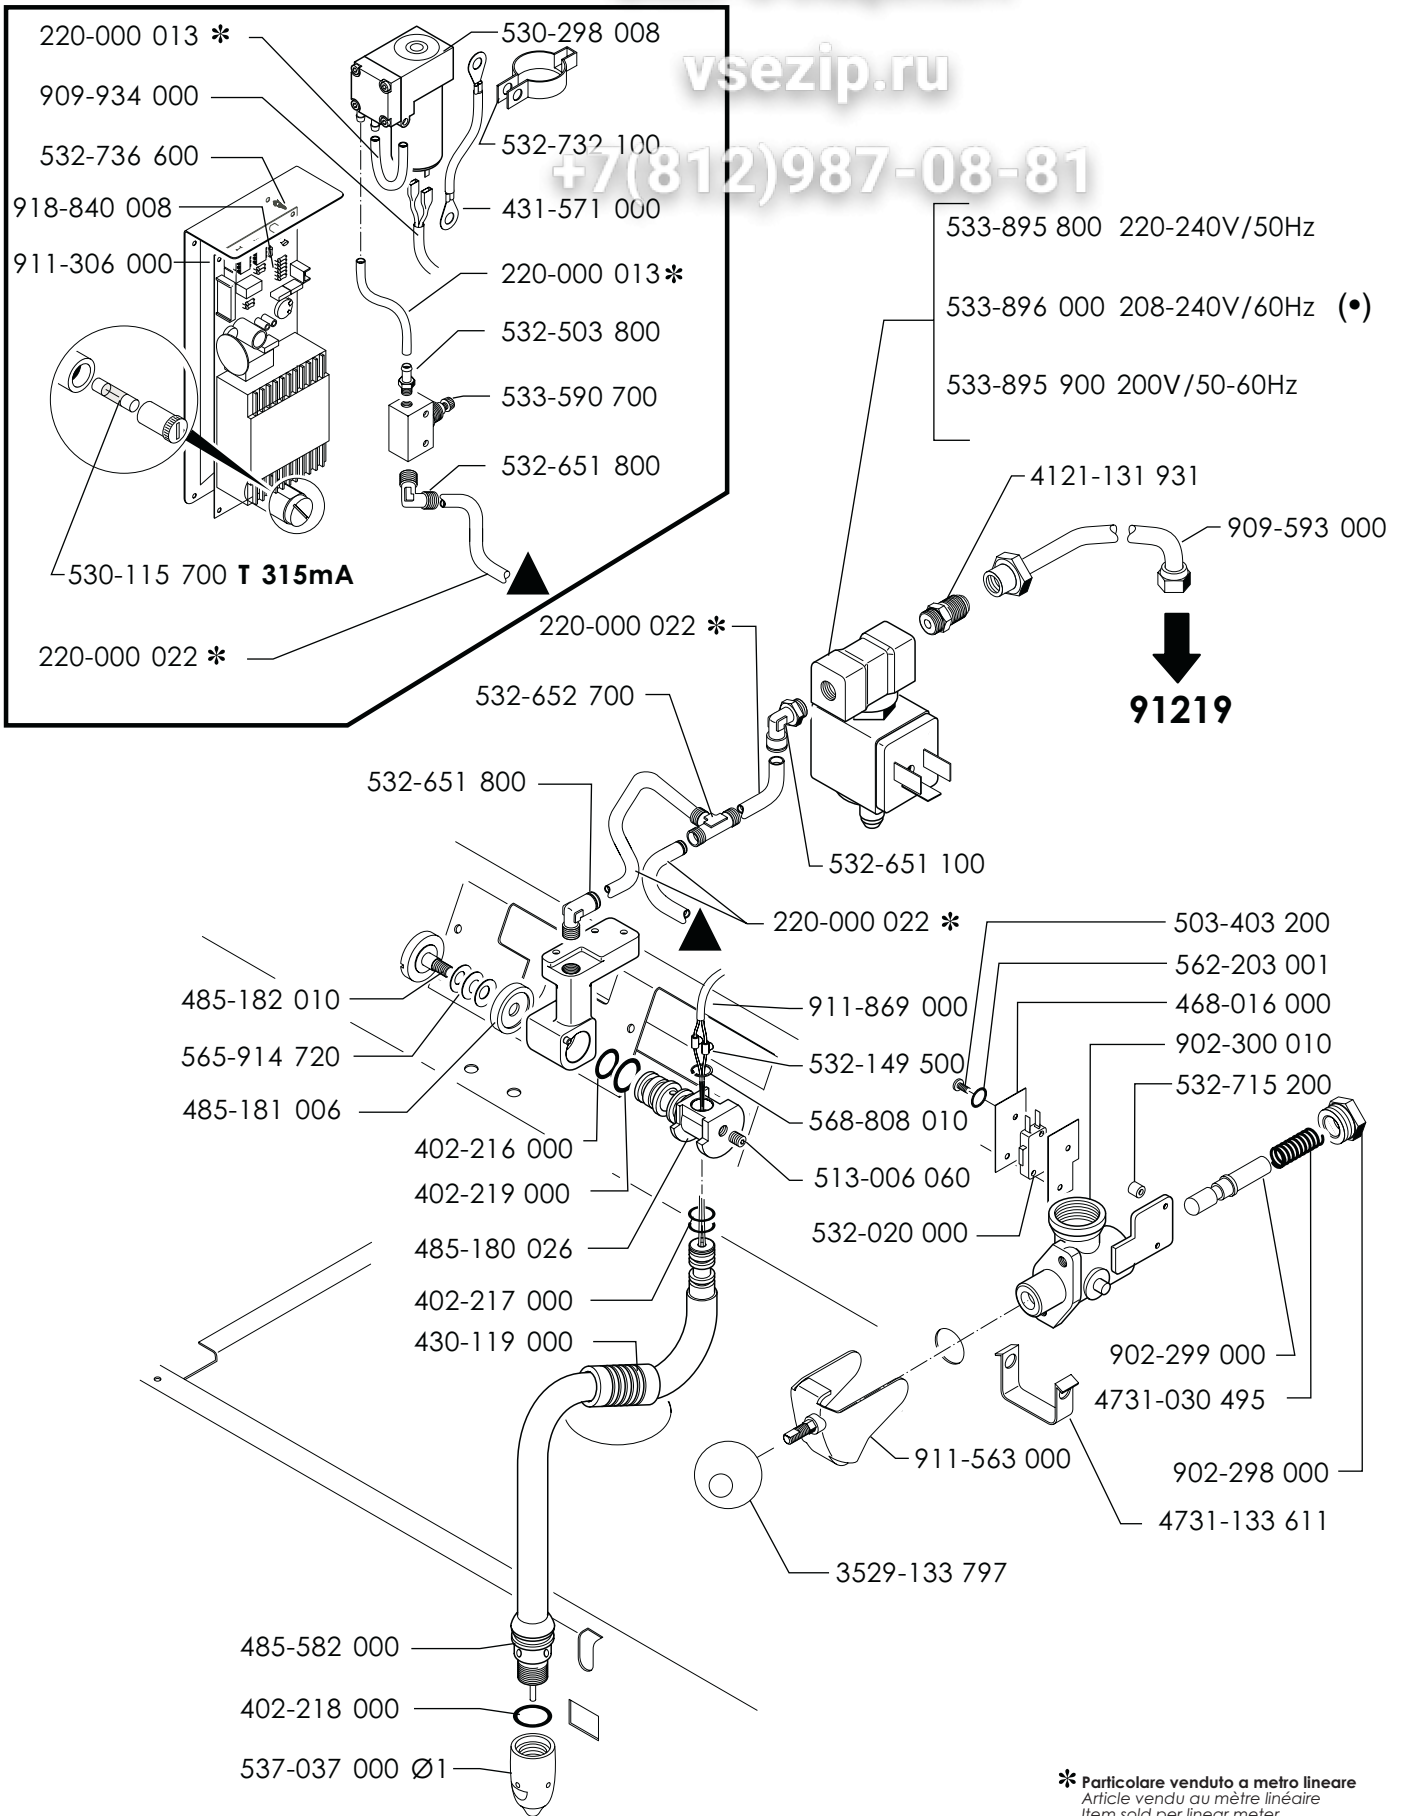

(•) ONLY FOR NORTH AMERICA MARKET

* Particolare venduto a metro lineare
Article vendu au mètre linéaire
Item sold per linear meter
Artikel wird am laufenden meter verkauft
Particular vendido por metros lineares
Peça vendida por metro linear

Valido dalla matricola n.°
Valable à partir du matricule n.°

Valid from No. - Gültig ab der Abkenn-Nr. - Valido a partir de la matrícula n.°

* Particolare nuovo o modificato - Piéce nouvelle ou modifiée - New or modified part
Neues oder geändertes teil - Particular nuevo o modificado

03 - 07

Edizione del
Edition du
Edition of
Ausgabe vom
Edición del

91221

TAB.