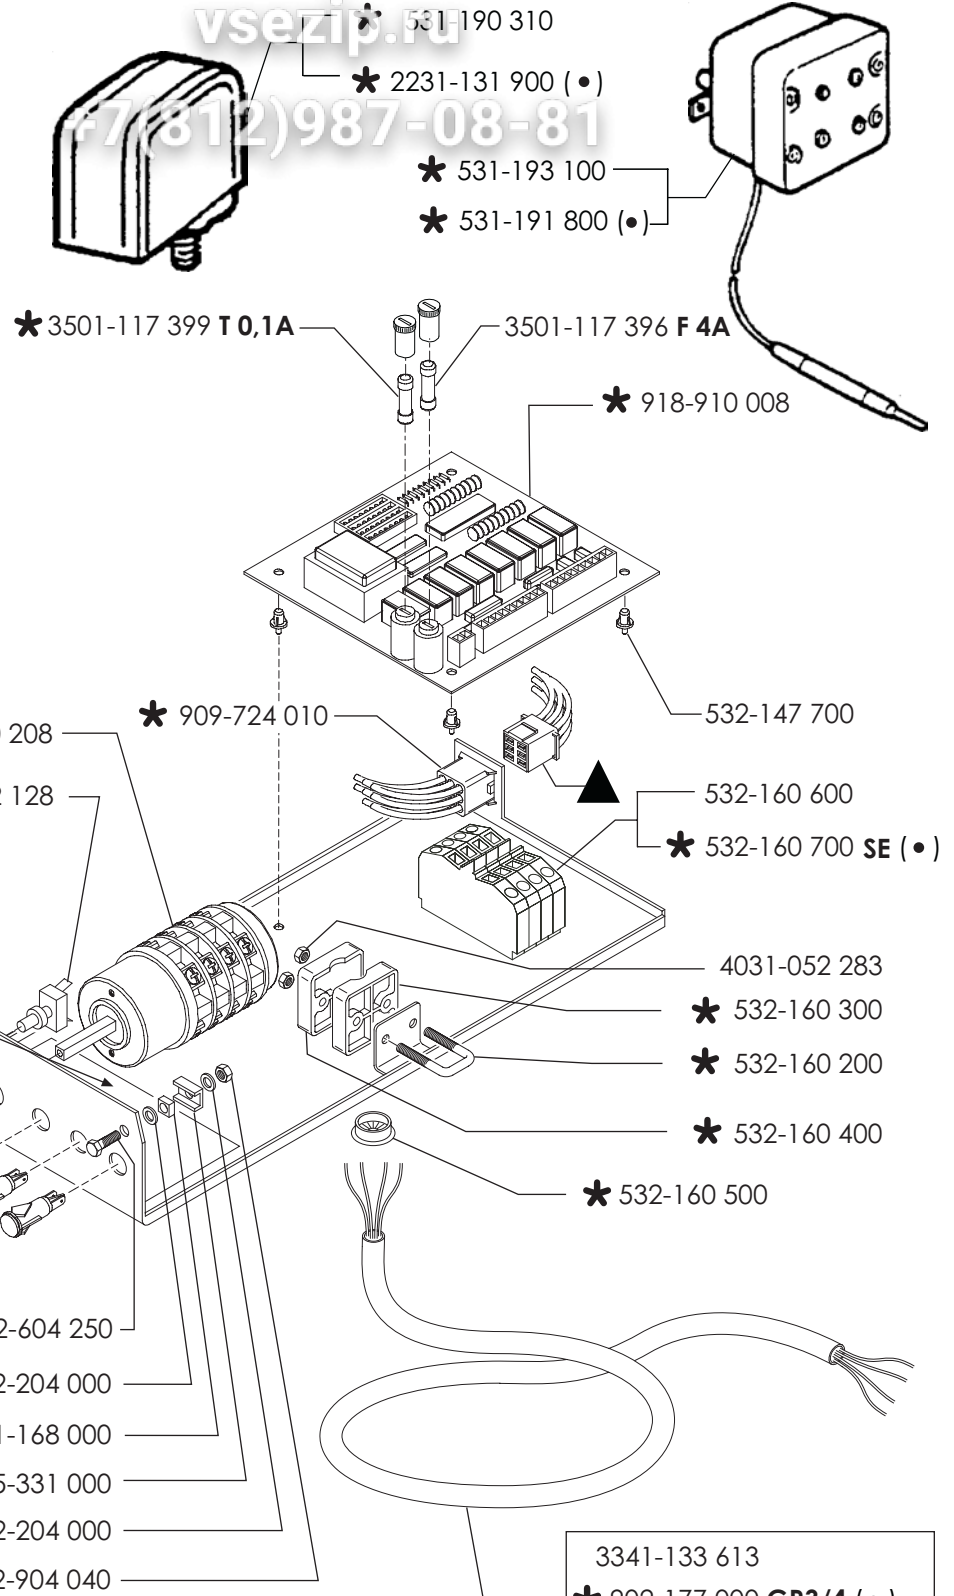

Cablaggio elettrico
Complete electrical wire

* 530-112 200 15 A (•)
* 530-111 000 (•)

3341-133 613
* 902-177 000 **GR3/4 (•)**
3751-134 591 **GR2 (•)**

2341-091 853
Kit allacciamento monofase

(•) Only for North America Market