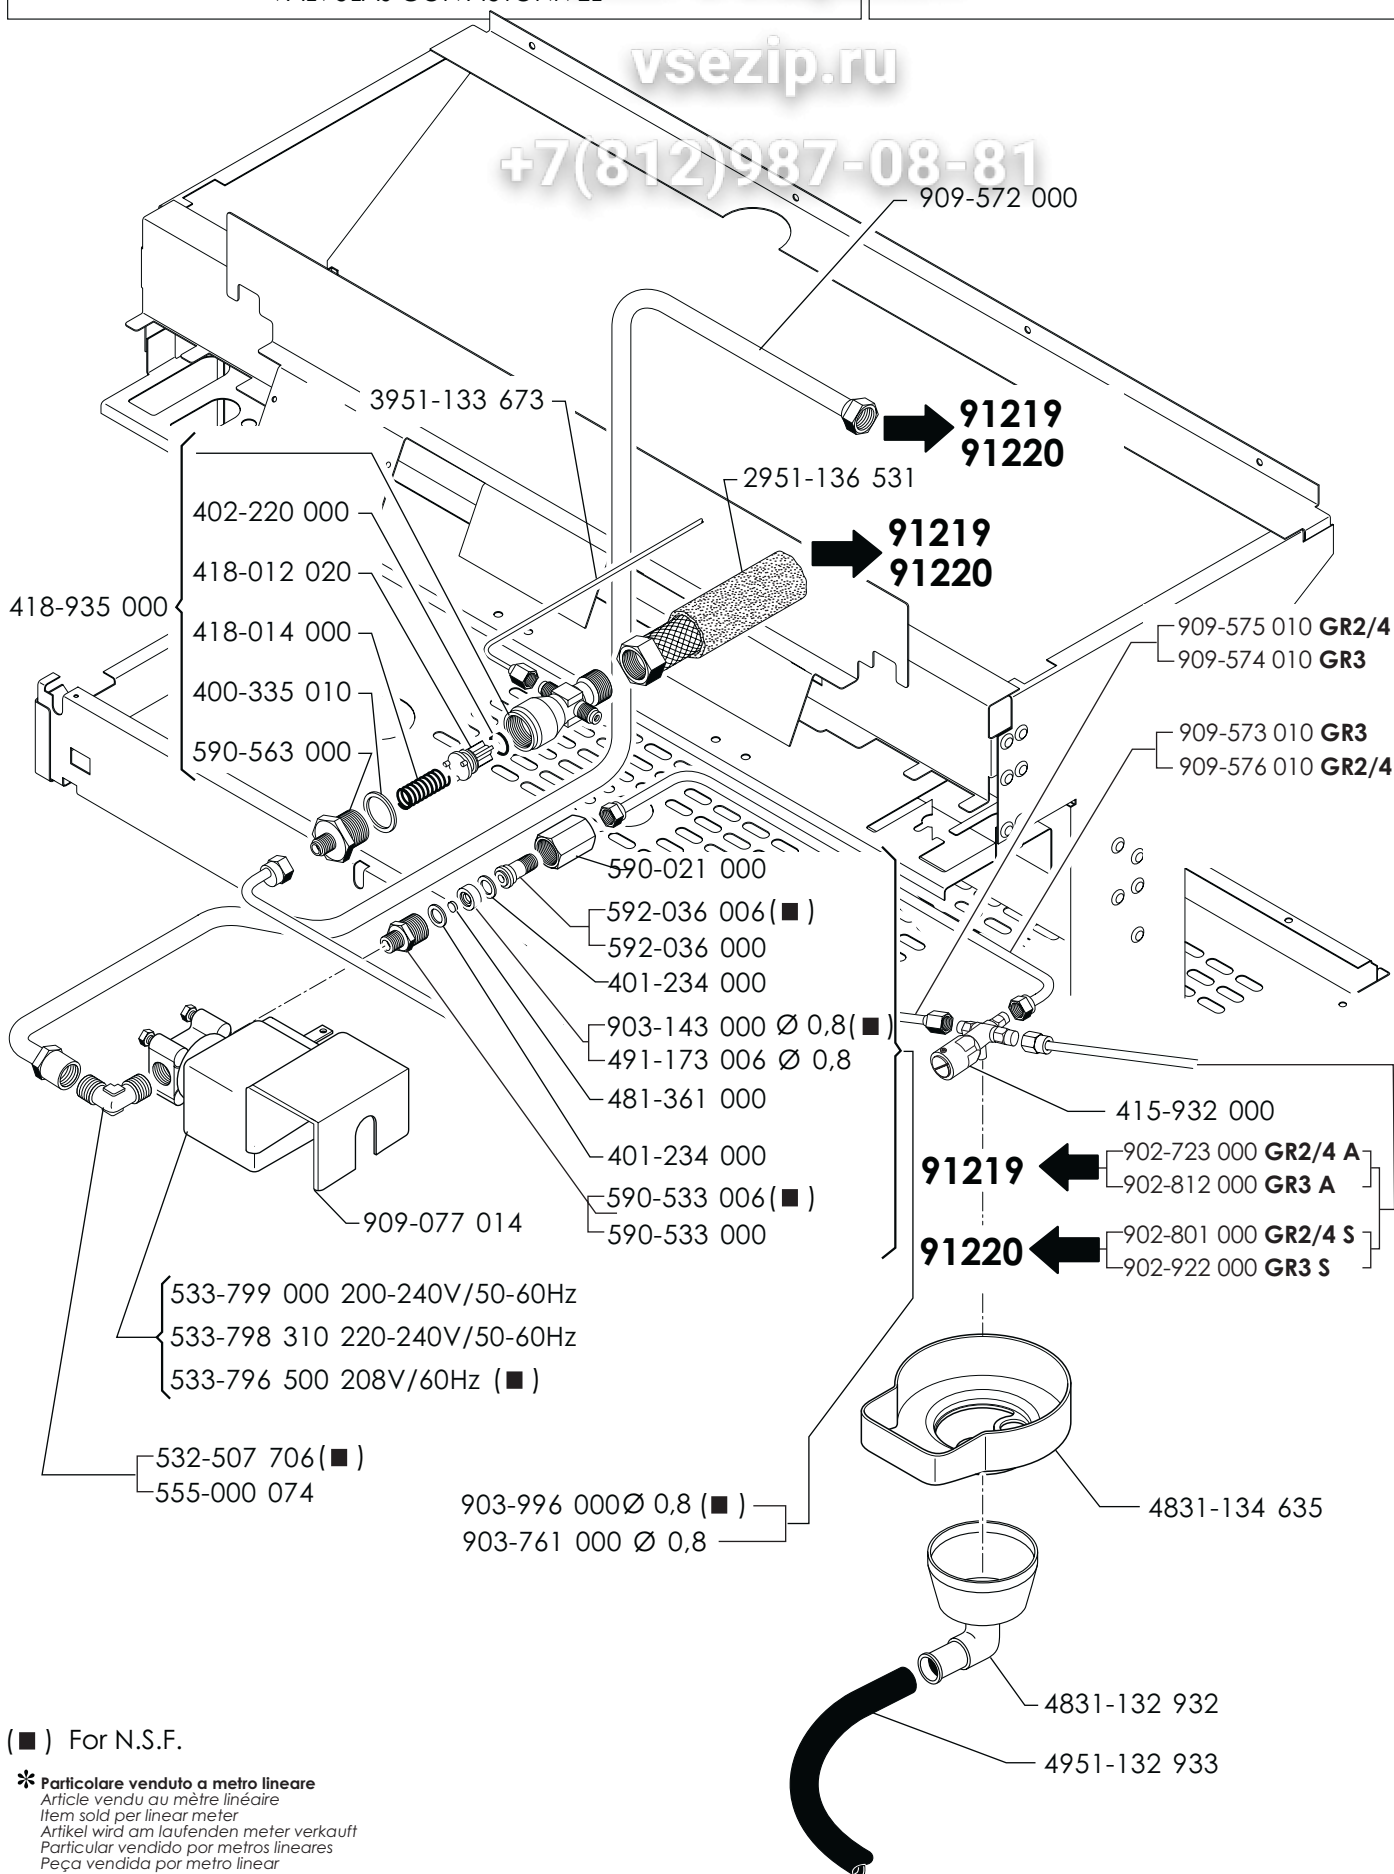

VALVOLE CON AUTOLIVELLO - VANNES AVEC ENTREE D'EAU AUTOM.
VALVE WITH SELF LEVEL - VENTIL MIT AUTOM. WASSERSTAND
VALVULAS CON AUTONIVEL

91 Ambassador SE

vsezip.ru

+7(812)987-08-81

(■) For N.S.F.

* Particolare venduto a metro lineare

Article vendu au mètre linéaire
Item sold per linear meter
Artikel wird am laufenden meter verkauft
Particular vendido por metros lineares
Peça vendida por metro linear

FAEMA

Valido dalla matricola n.°

Valable à partir du matricule n.°

Valid from No. - Gültig ab der Abkenn.-Nr. - Valido a partir de la matricula n.°

* Particolare nuovo o modificato - Pièce nouvelle ou modifiée - New or modified part
Neues oder geändertes teil - Particular nuevo o modificado

03-07

Edizione del
Edition du
Edition of
Ausgabe vom
Edición del

91222

TAB.