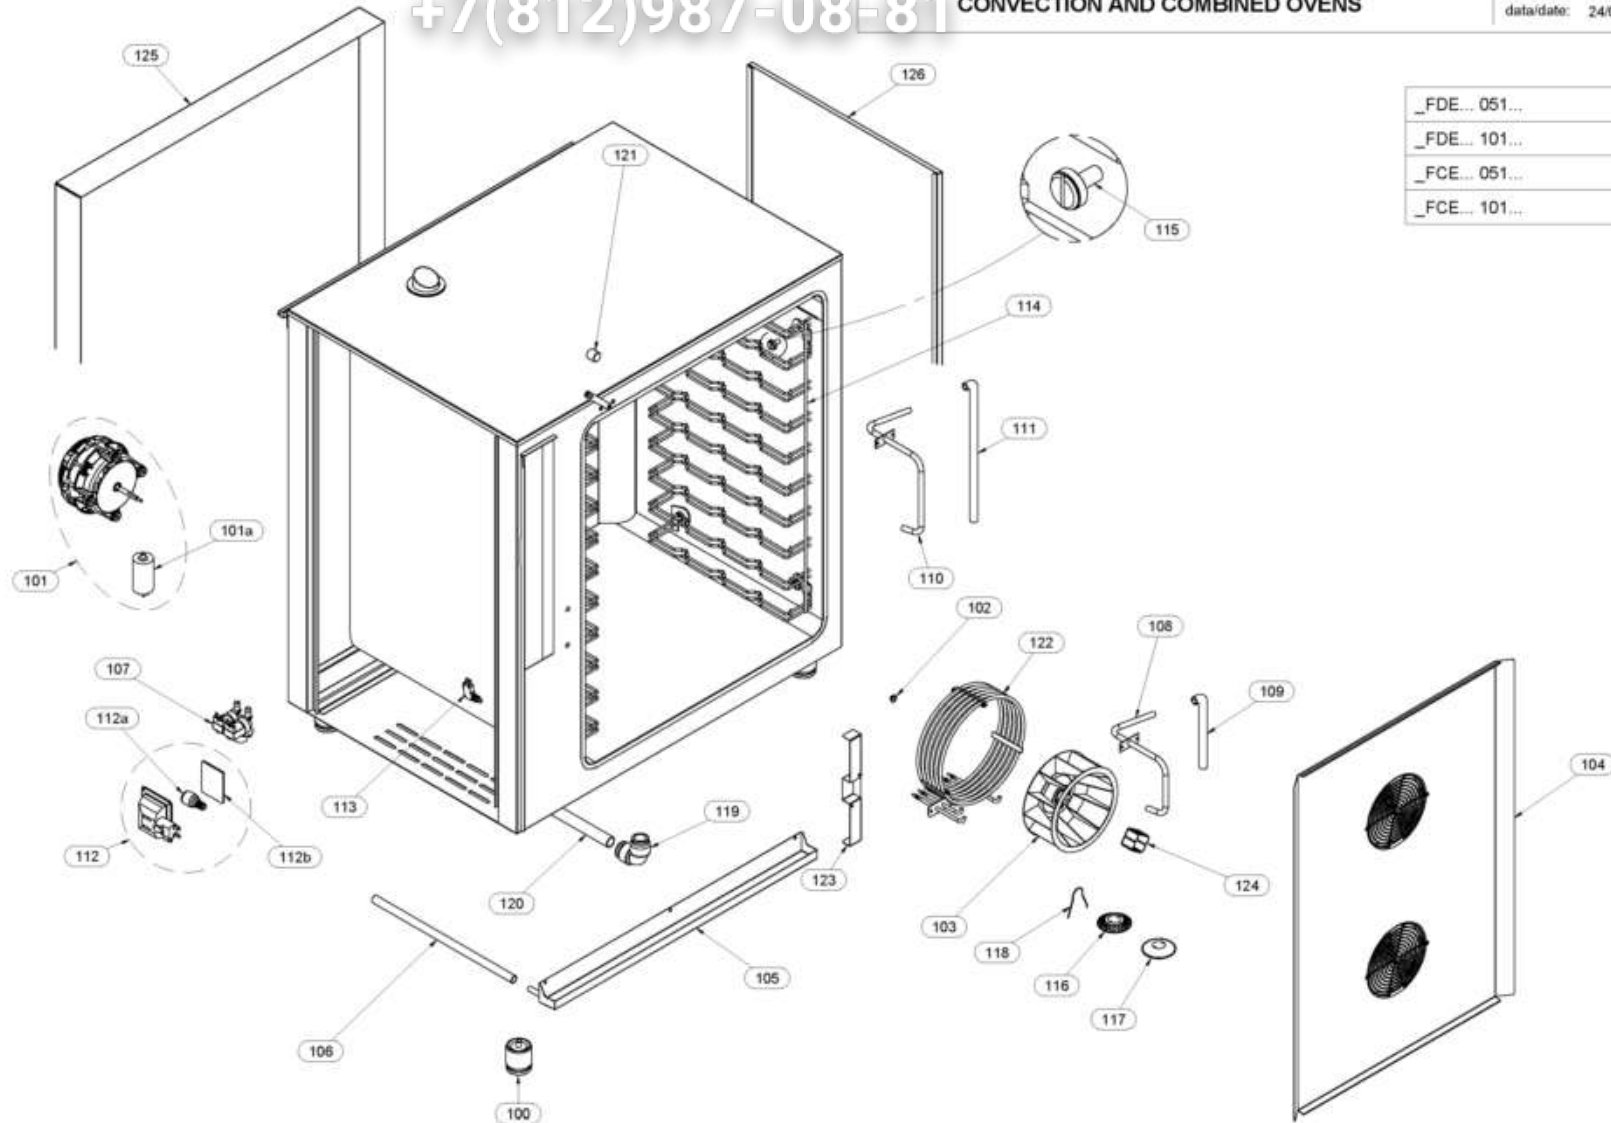

+7(812)987-08-81

Mod./Type: **FORNI A CONVEZIONE E COMBINATI**
CONVECTION AND COMBINED OVENS

cod./num. 2531610.00

data/date: 24/04/2014

_FDE... 051...
_FDE... 101...
_FCE... 051...
_FCE... 101...