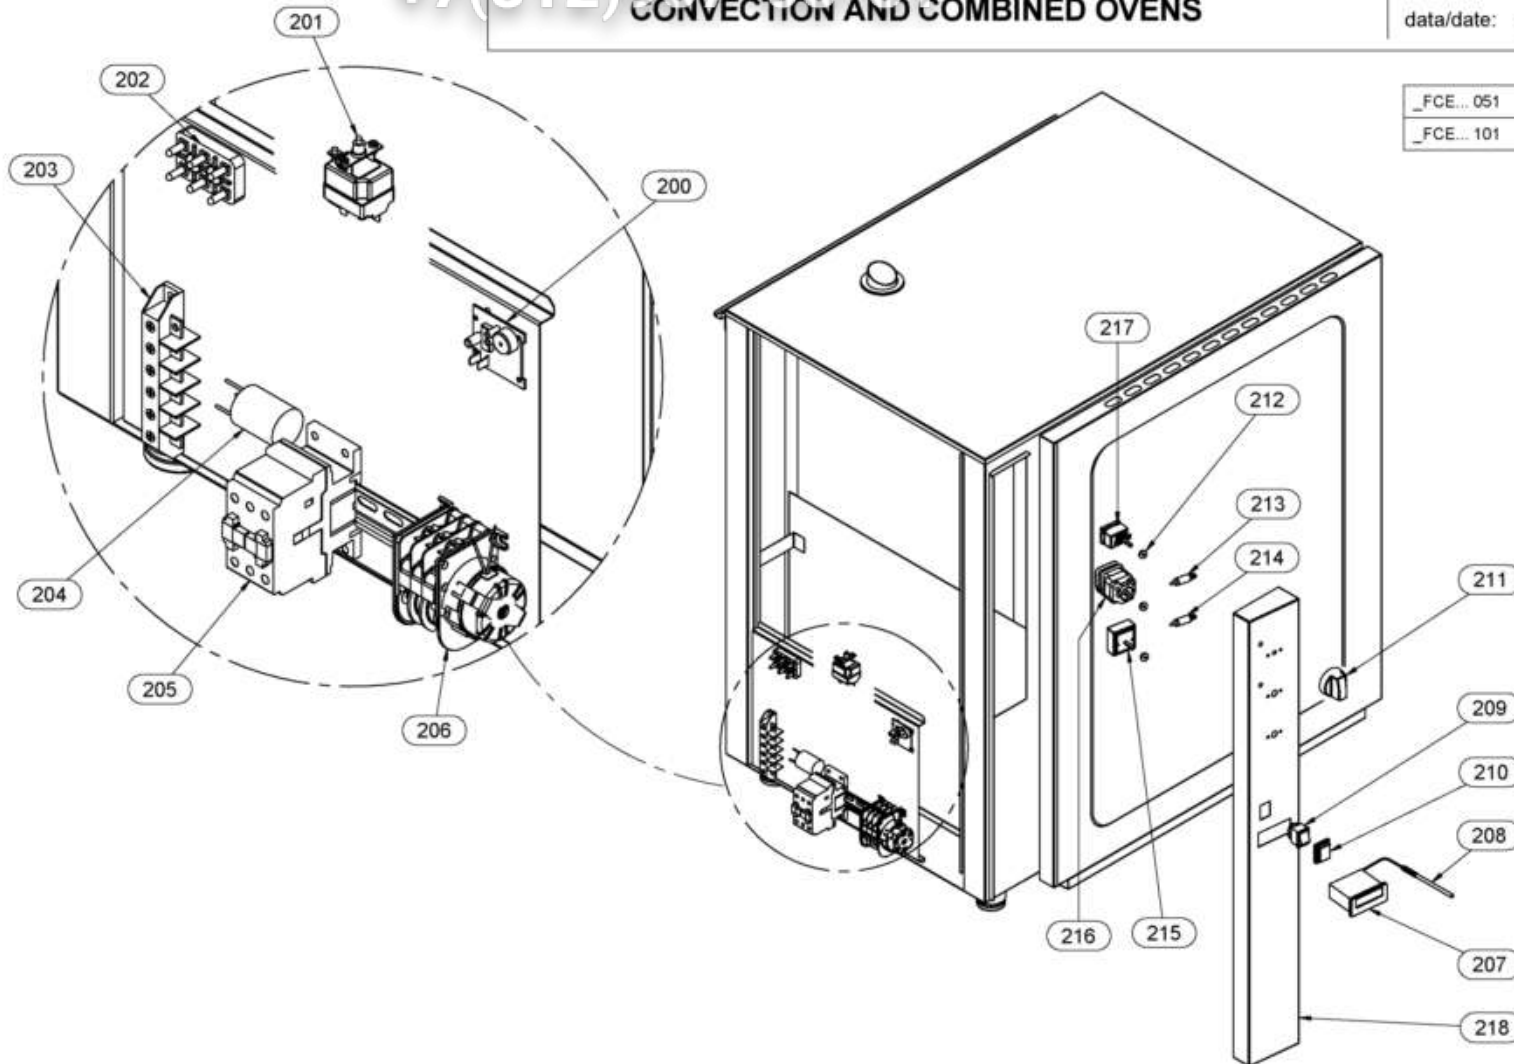

Зип Общепит

ESPLOSO CELLA FORNO

vsezip.ru

+7(817)987-08-81

Pos.	Codice	Descrizione	Da	A
0126	521.243.00	FIANCO INVOLUCRO F.10T ELE.EASY		
101a	464.016.00	CONDENSATORE M.F.12,5 HP 0,65-0,75		
112a	563.009.00	LAMPADA INCAND.FORNO 25W - 230V		
112b	555.025.00	VETRO PROTETTIVO PORTALAMPADA FORNO		

Mod./Type: **FORNI A CONVEZIONE E COMBINATI**
CONVECTION AND COMBINED OVENS

cod./num. 2531616.00

data/date: 24/04/2014

_FCE... 051
_FCE... 101