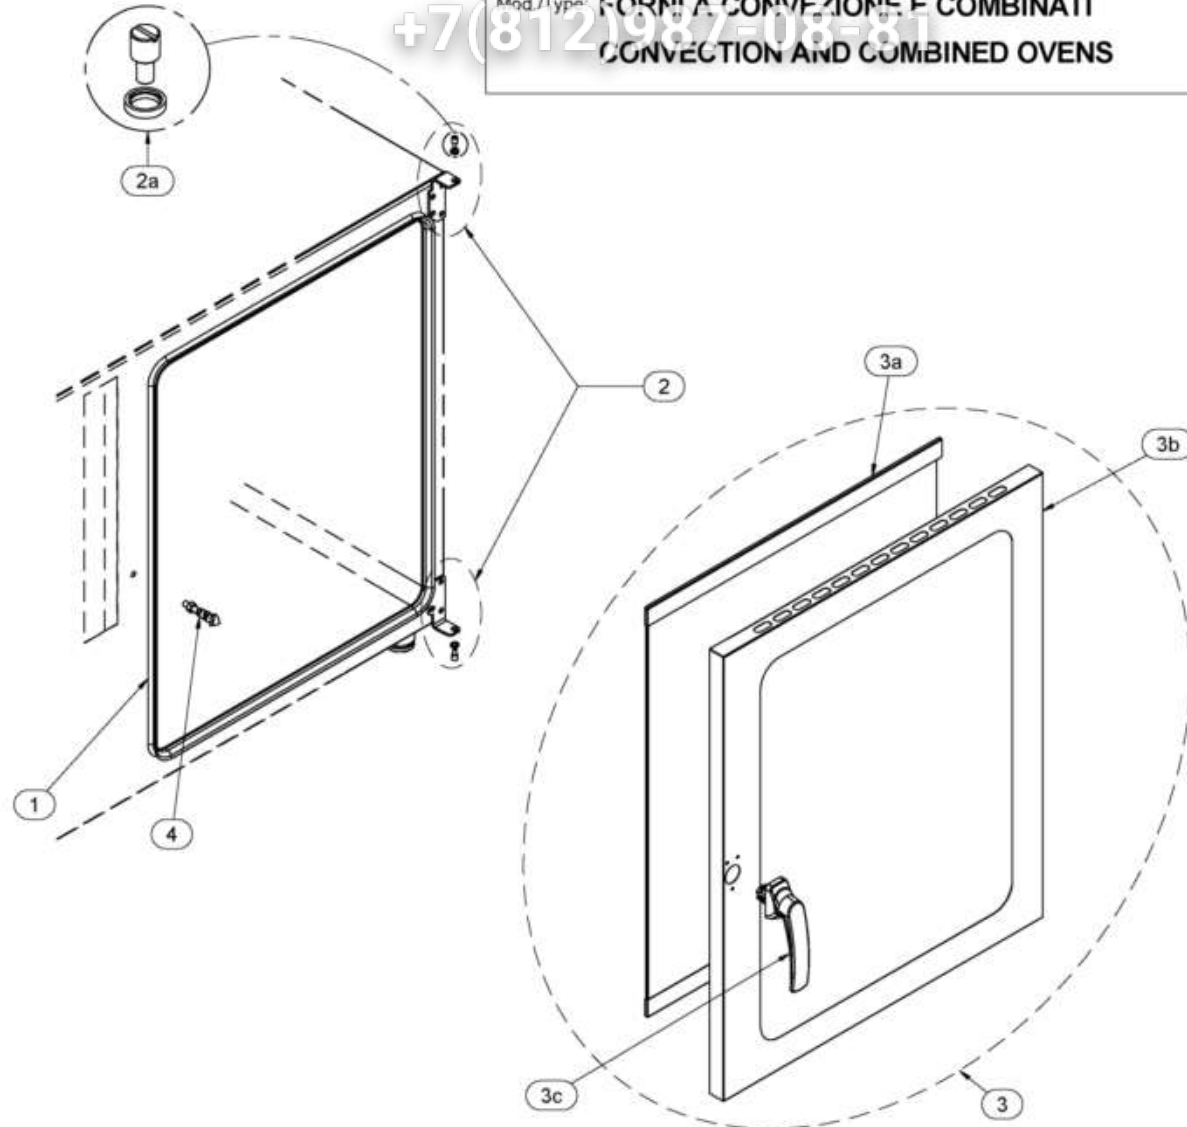

Mod./Type: **FORNI A CONVEZIONE E COMBINATI**
CONVECTION AND COMBINED OVENS

cod./num. 2531608.00

data/date: 18/04/2014

_FDE 051...
_FDE 101...
_FCE 051...
_FCE 101...
_FDG 051...
_FDG 101...
_FCG 051...
_FCG 101...