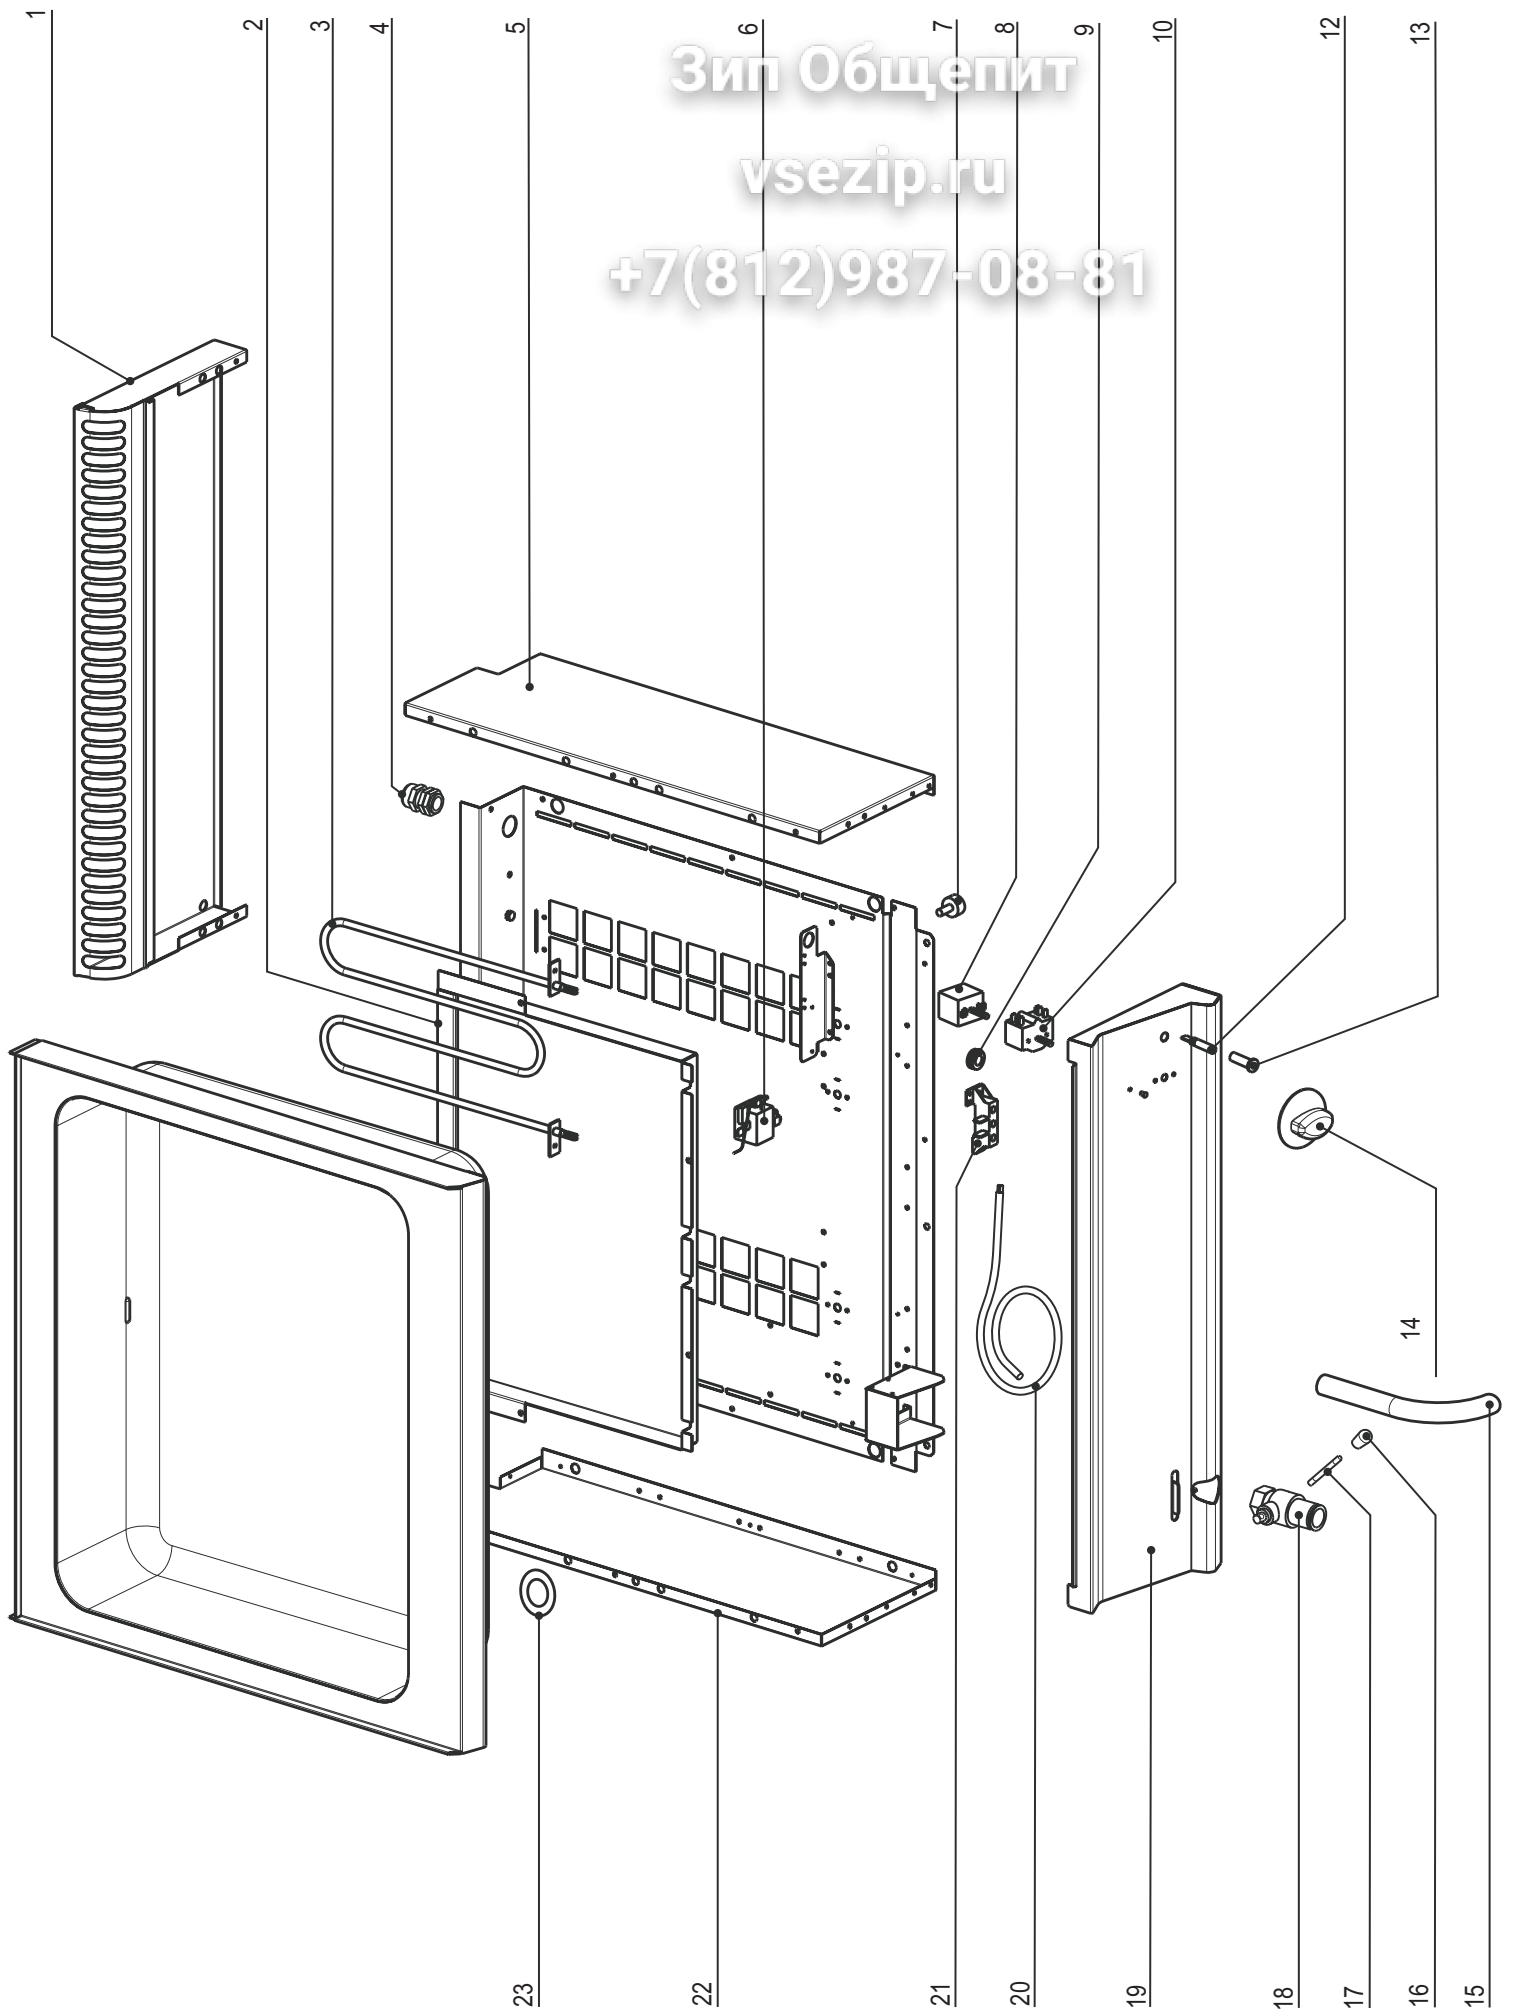

Зип Общепит

vsezip.ru

+7(812)987-08-81

Artic./Item

Descrizione/Description

616041

BAGNOMARIA ELETTRICO GN2/1
GN2/1 ELECTRIC BAIN-MARIE

+7(812)987-08-81

Cons./Recom.	Pos./Posit.	Ricambio/Replacement	
	01810000	RC01810000	MONTAGGIO VALVOLA SCARICO BM7
	01	RC01051000	CAMINO 700 L7
	02	RC00351000	SCATOLA RESISTENZE BAGNOMARIA
*	03	RC00269000	RESISTENZA 1,3KW 230V
	04	RC00241000	PRESSACAVO PG16 CON DADO
	05	RC01053000	FIANCO DESTRO TOP L7
*	06	RC00427000	TERMOSTATO DI SICUREZZA
	07	RC00311000	PIEDINO H=25 MM
*	08	RC00274000	TERMOSTATO DI LAVORO
	09	RC00018000	PASSACAVO OVA 304
*	10	RC00037000	COMMUTATORE MONOFASE
*	12	RC01782000	LAMPADA SEGN.NEON FASTON VERDE 230V
*	13	RC01783000	PORTALAMPADA TRASPARENTE D10
	14	RC01891000	MANOPOLA BAGNOMARIA ELETTRICO NERA
	14	RC01906000	MANOPOLA BAGNOMARIA ELETTRICO GRIGIA
	15	RC00079000	TUBO DI SCARICO
	16	RC00329000	MANOPOLA SCARICO
*	17	RC00336000	LEVA SCARICO
	18	RC00080000	RUBINETTO SCARICO
	19	RC01089000	CRUSCOTTO BM70E7
	20	RC01087000	CAVETTERIA ELETTRICA BM70E7
	21	RC00296000	MORSETTIERA MONOFASE
	22	RC01054000	FIANCO SINISTRO TOP L7

L'azienda si riserva il diritto di apportare ulteriori aggiornamenti senza preavviso. / The data may be updated without prior notice.