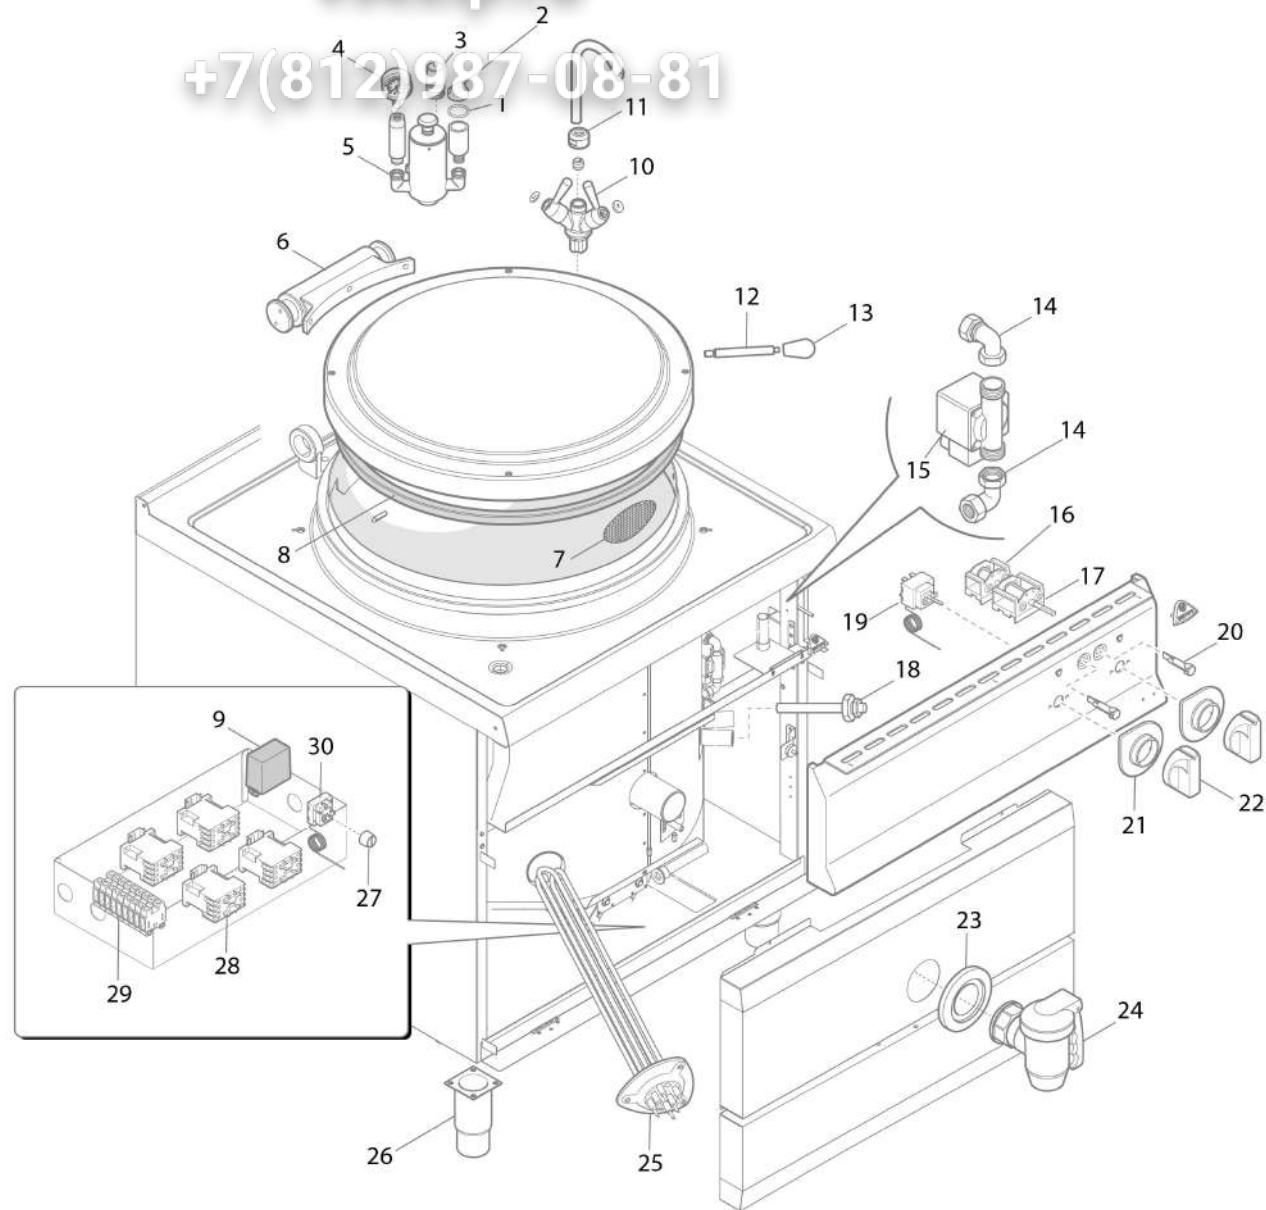

Зип Общепит

vsezip.ru

+7(812)987-08-81

Зип Общепит

Положение детали	Код	Количество штук	Описание
5	35275400	1	ПОЛНЫЙ ПРЕДОХРАНИТЕЛЬНЫЙ БЛОК
6	35801800	1	ШАГНИРОВАНИЕ 20 мм ДЛЯ КАСТРЮЛЬ СЕРИИ 900
7	35831300	1	ФИЛЬТР СЛИВА ЕМКОСТИ КАСТРЮЛИ СЕРИИ 900
8	35859800	1	
9	35187000	1	РЕГУЛЯТОР УРОВНЯ ВОДЫ
10	35274600	1	КОМПЛЕКТ КРАНА ДЛЯ КАСТРЮЛЬ СЕРИИ 900
11	35776500	1	ВРАЩАЮЩИЙСЯ НОСИК ДЛЯ КАСТРЮЛЬ СЕРИИ 900
12	35781200	1	УДЛИНИТЕЛЬ РУЧКА, ДЛЯ КАСТРЮЛЬ СЕРИИ 900
13	35604000	1	РУЧКА КРЫШКИ ДЛЯ КАСТРЮЛЬ СЕРИИ 900
14	35110500	1	ОБРАТНЫЙ КЛАПАН С КРЕПЛЕНИЕМ 1/2"
15	35110000	1	ЭЛЕКТРОКЛАПАН, АВТОМАТ.ЗАЛИВ ВОДЫ
16	30051600	1	3-ПОЗИЦ.ПЕРЕКЛЮЧАТЕЛЬ ДЛЯ ТОСТЕРА
17	22051000	1	ДВУПОЛЯРНЫЙ ПЕРЕКЛЮЧАТЕЛЬ
18	35187200	1	ЗОНД КОНТРОЛЯ УРОВНЯ ПРОМЕЖ.ПРОСТРАНСТВ
19	35301000	1	РАБОЧИЙ ТЕРМОСТАТ (30°/150° С)
20A	30168500	1	ОРАНЖЕВЫЙ ДАТЧИК 230В Ø10 мм Т150°
20B	30168800	1	ЗЕЛЕНЫЙ ДАТЧИК 230В Ø10 мм Т150
21A	38952800	1	ЦИФЕРБЛАТ ДЛЯ ИНДУКЦИОН.ПЛИТ
21B	38952900	1	ЦИФЕРБЛАТ ДЛЯ ЭЛЕКТРИЧЕСКИХ КАСТРЮЛЕЙ
22	38877600	2	РУЧКА РА66 СТЕРЖЕНЬ 6x4.6 180° РАСПОРКА - Модели от 1/2010
23	35275000	1	ГНЕЗДО ДЛЯ СЛИВНОГО КРАНА 2"
24A	35890700	1	ПАТРУБОК С РЕЗЬБОЙ ДЛЯ СЛИВА 2",110 мм
24	35274800	1	СЛИВНОЙ КРАН 2" , КАСТРЮЛИ 900
25	35040100	-	ТЭН 9 кВт 230В ДЛЯ E915I
25	35039900	2	ТЭН 8 кВт 230В
26	24685000	4	НОЖКА 2 - (out of production see 24685100) - Модели от 6/2008 - до 1/2014
27	33071100	1	КОЛПАК ДЛЯ ТЕРМОСТАТА М10 x 0,75
28	23105800	4	ДИСТАНЦИОН.ВЫКЛЮЧАТЕЛЬ S-N10 4NA 20A
29A	25186100	6	СЕРЫЙ КЛЕММНЫЙ ЗАЖИМ 10 мм ²
29B	25186300	2	СИНИЙ КЛЕММНЫЙ ЗАЖИМ 10мм ²
29C	25186500	1	КЛЕММНЫЙ ЗАЖИМ ЗАЗЕМЛЕНИЯ 10 мм ²
29D	25187000	4	ДУГА НА 2 ПОЛЮСА ДЛЯ КЛЕММНОГО ЗАЖИМА
30	35305000	1	ПРЕДОХРАНИТ. ТЕРМОСТАТ 248°С - Модели от 2/2015