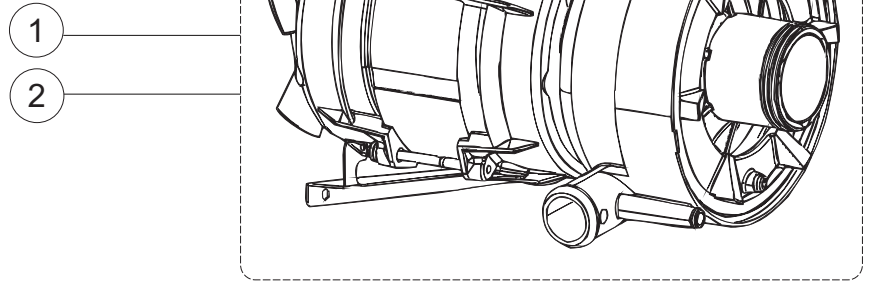

7 Зип-Общепит

vsezip.ru

+7(812)987-08-81

(*) Ricambio consigliato.

Зип Общепит

vsezip.ru

Pagina	Posizione	Codice ricambio	Vecchio codice	Descrizione	Um
1	1	004316		CAPPELLO - FAST 60	NR
1	2	022159		PANNELLO POSTERIORE	NR
1	3	035113		STAFFA ASSEMBLAGGIO PANNELLI	NR
1	4	437081		GUARNIZIONE SPORTELLO 50/505	NR
1	5	994012		SERRATURA PER SPORTELLO PER LAVASTOVI-	NR
1	6	417041		DADO BATTUTA SPORTELLO	NR
1	7	307003		BATTUTA DADO ASTA SPORTELLO	NR
1	8	029685		SPORTELLO	NR
1	9	325066		PIOLO SERRATURA SPORTELLO	NR
1	10	311019		CERNIERA PORTA D18/G25	NR
1	11	325036		PERNO PER CERNIERA SPORTELLO PER	NR
1	12	304021		ASTA TIRANTE SPORTELLO PER LAVASTOVIGLIE	NR
1	13	035112		PANNELLO COMPONENTI ELETTRICI	NR
1	14	012338		PANNELLO ANTERIORE	NR
1	15	030195		PROTEZIONE INFERIORE PER ZOCCOLO	NR
1	16	040123		BASE TELAIO LA500	NR
1	17	461019		PIEDINO ESAGONALE REGOLABILE PER LAVA-	NR
1	18	480153		TAPPO	NR
1	19	459006		PASSACAVO D INT 9 D EST 16	NR
1	20	459004		PASSACAVO PER POMPA DI SCARICO	NR
2	1	224031		PRESSOSTATO DIGITALE 560-AC-002	NR
2	4	143235		TUBO 4X7 SILICONE TRASPARENTE CRP	MT
2	5	220011		MORSETTIERA	NR
2	6	299040		SPINA SCHUKO 90 CABL. 1=2,5MT	NR
2	7	459005		SERRACAVO	NR
2	8	74169		RESISTENZA 2100W 230V	NR
2	9	437086		GUARNIZIONE RESISTENZA VASCA	NR
2	10	236047		TERMOSTATO 95C	NR
2	11	236061		TERMOSTATO SIC. 127	NR
2	12	456002		GUARNIZIONE O-RING	NR
2	13	230116		RESISTENZA BOILER 3000W/230V	NR
2	14	69870		PROTEZIONE RESISTENZA BOILER	NR