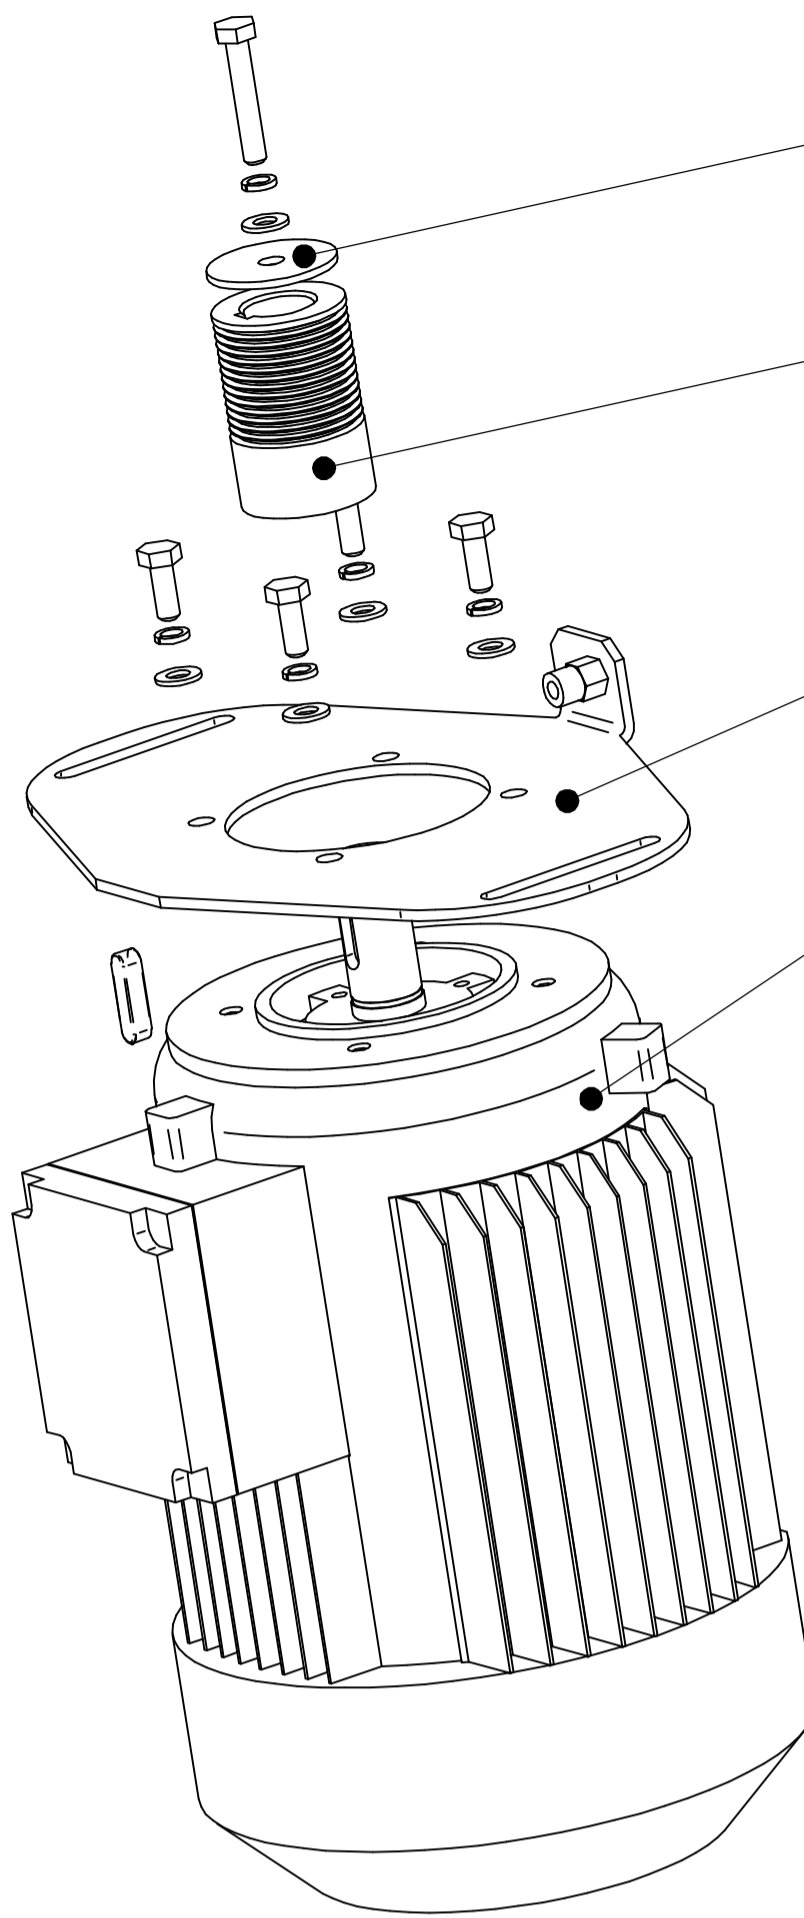

Шайба
код 1С 100000012043

Шкив ведущий
код 1С 720000012046

Лист
код 1С 100000012050

Двигатель АИР71 В4
код 1С 120000060952