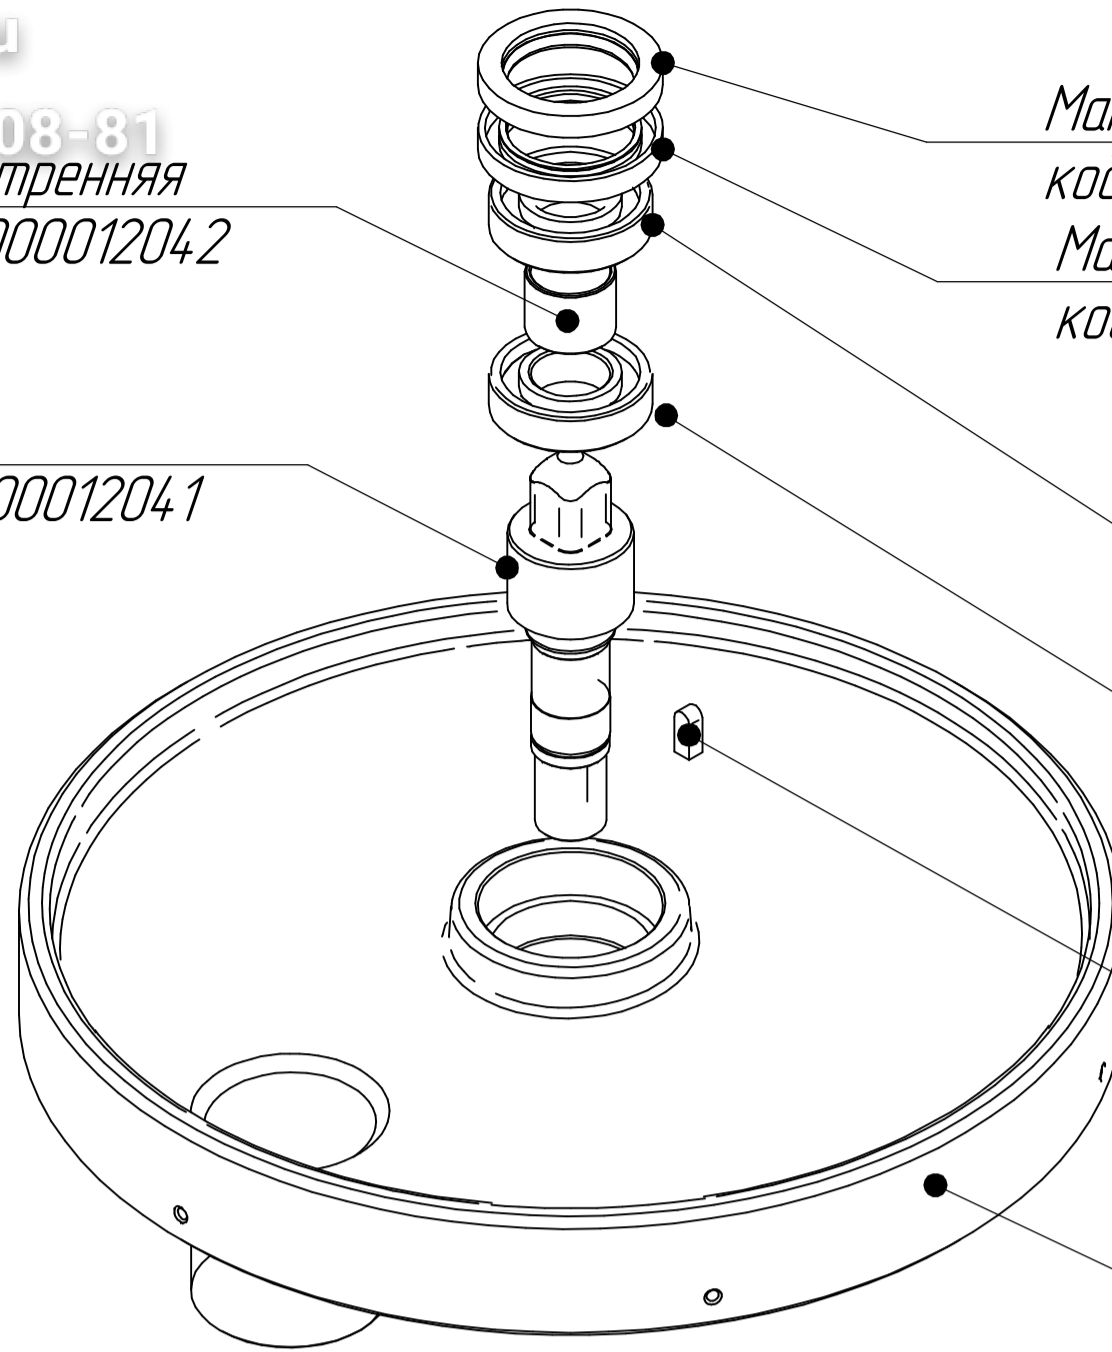

Ось
код 1С 720000012065

Шайба
код 1С 100000049645

Поперечина
код 1С 100000012069

vsezip.ru

+7(812)987-08-81
Втулка внутренняя
код 1С 720000012042

Вал
код 1С 720000012041

Манжета армир. 2,1-48x70 ГОСТ 8752-79
код 1С 120000020559