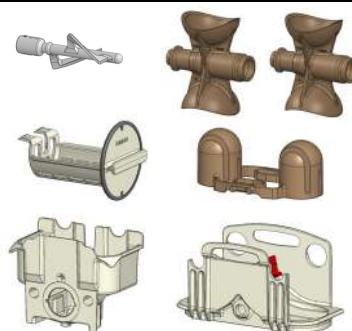

Ref. 250515A-15

PVP 204,75 €

02230065

Kit de exprimido M Z25 completo BL
BL Complete Z25 M squeezing kit

Para máquinas con nº de serie
a partir de / *starting from*

Ref. 250515A-18

PVP 204,75 €

02230065