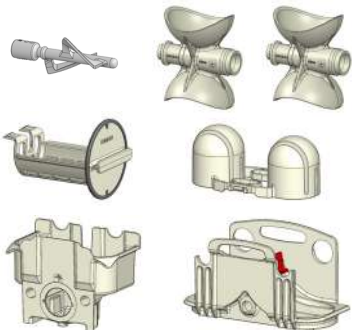

Pata para atornillar
Screw leg

vsezip.ru

Para máquinas con nº de serie
a partir de / *starting from*

Ref. VMTRM4-03

PVP 0,61 €

02230065

Kit de exprimido M Z25 completo BG
BG Complete Z25 M squeezing kit

Para máquinas con nº de serie
a partir de / *starting from*

Ref. 250515A-15

PVP 204,75 €

02230065