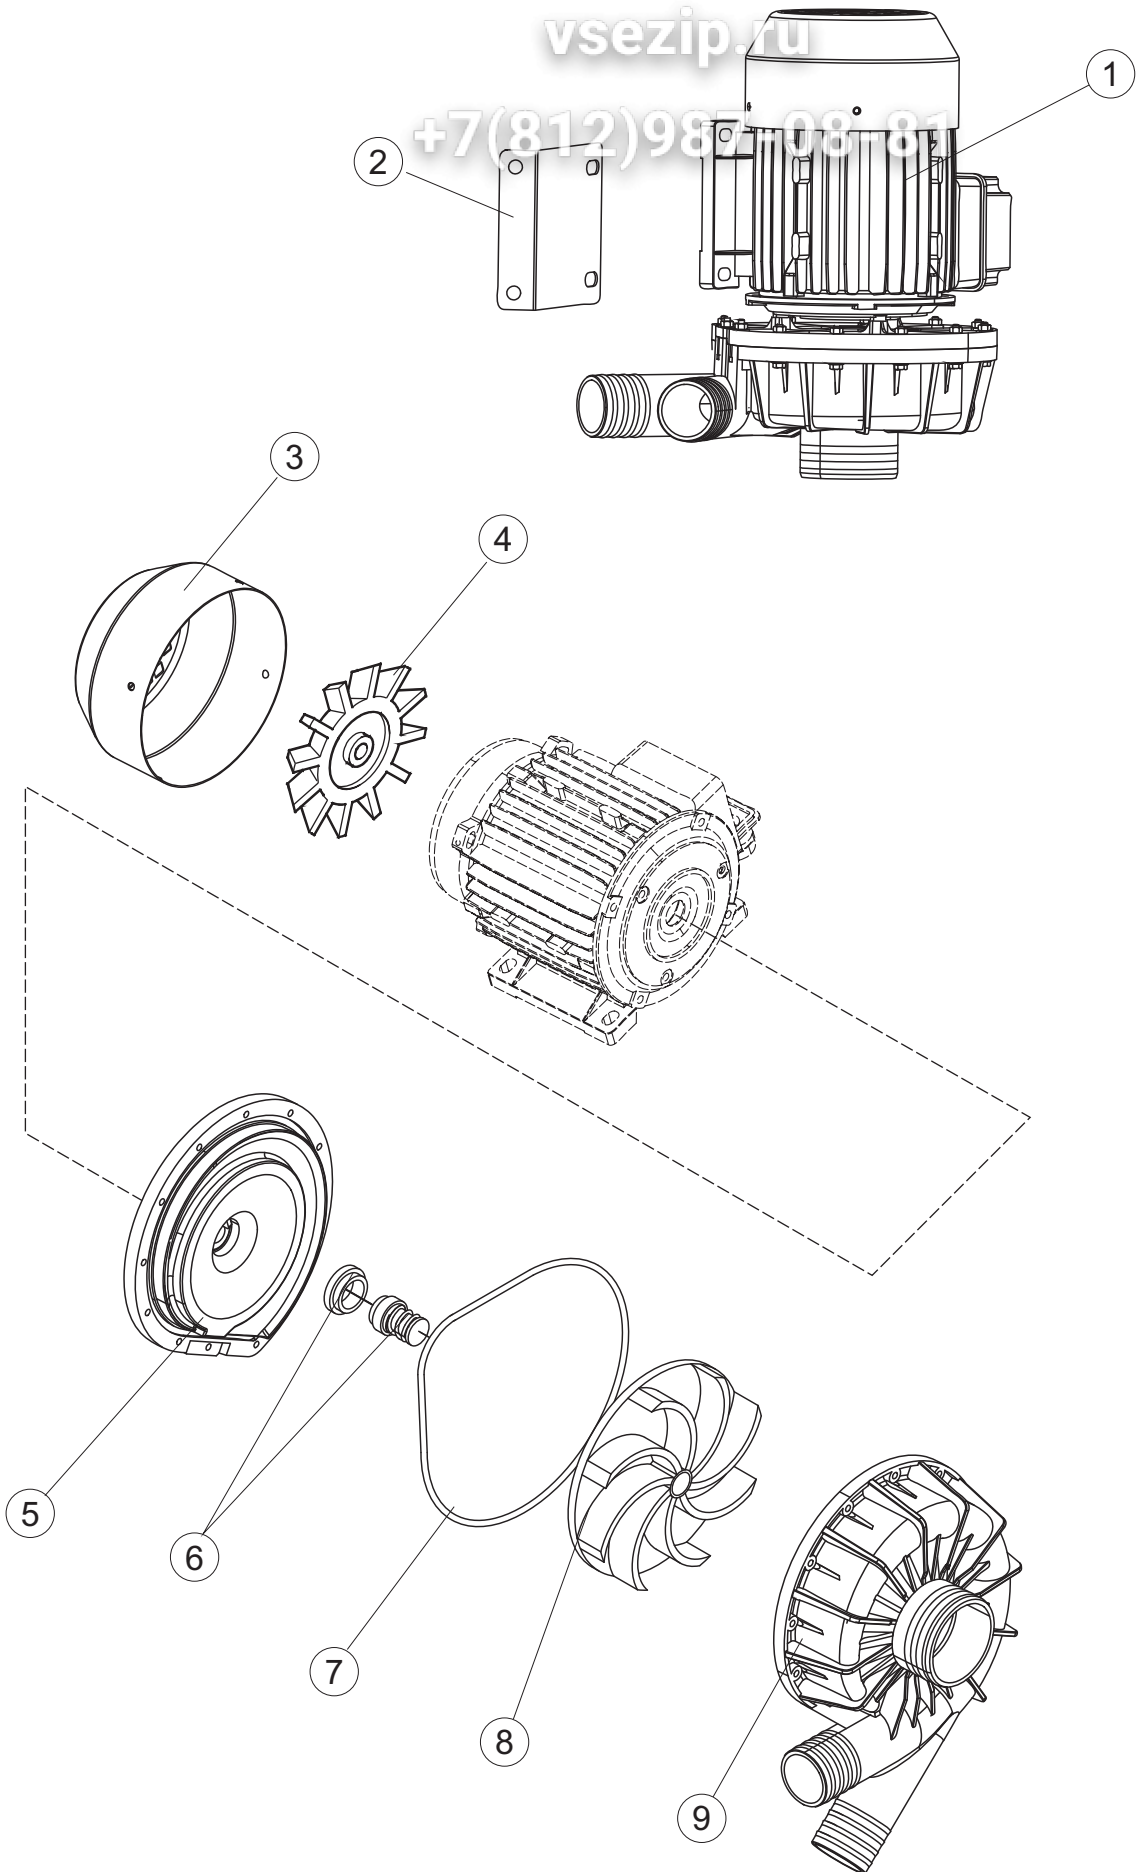

6 Zip Общепит

vsezip.ru

+7(812)987-08-81

(*) Ricambio consigliato.

Зип Общепит

vsezip.ru

+7(812)987-08-81

Pagina	Posizione	Codice ricambio	Vecchio codice	Descrizione
1	1	65244		NON A LISTINO
1	2	65080		NON A LISTINO
1	3	65035		NON A LISTINO
1	4	65258		NON A LISTINO
1	5	65331		NON A LISTINO
1	6	75053		PANNELLO LAT TRAINO PG FINITO
1	7	73100		PIEDE
1	8	65295		NON A LISTINO
1	9	K65282		NON A LISTINO
1	10	65654		KIT MOLLE SPORTELO TRAINO
1	11	65338		NON A LISTINO
1	14	65259		NON A LISTINO
1	15	65050		NON A LISTINO
1	16	65256		NON A LISTINO
1	17	80871		MICRO MAGNETICO
1	18	927088	CWM7	MAGNETE PER MICROINTERRUTTORE CAPP A
1	21	75064		GANCIO SPORTELO TRAINO
1	22	75647		GUIDE PORTA TRAINO
1	50	65337		NON A LISTINO
1	51	65231		NON A LISTINO
2	1	75124		SOSTEGNO TENDINA PER LAVASTOVIGLIE A
2	2	65128		SUPPORTO TENDINA
2	3	65210		TENDINA
2	4	65162		NON A LISTINO
2	5	65227		NON A LISTINO
2	6	70100		POMPA LAVAGGIO
2	7	65265		BRACCIO COMPLETO LAVAGGIO
2	8	CGR4131NT		O-RING
2	9	75645		ATTACCO LANCIA SUP. TRAINO
2	10	437050	REB437050	GUARNIZIONE GOMITO PORTAGOMMA PER
2	11	75155		RACCORDO LAVAGGIO ESTERNO TRAINO
2	12	CFS32		NON A LISTINO