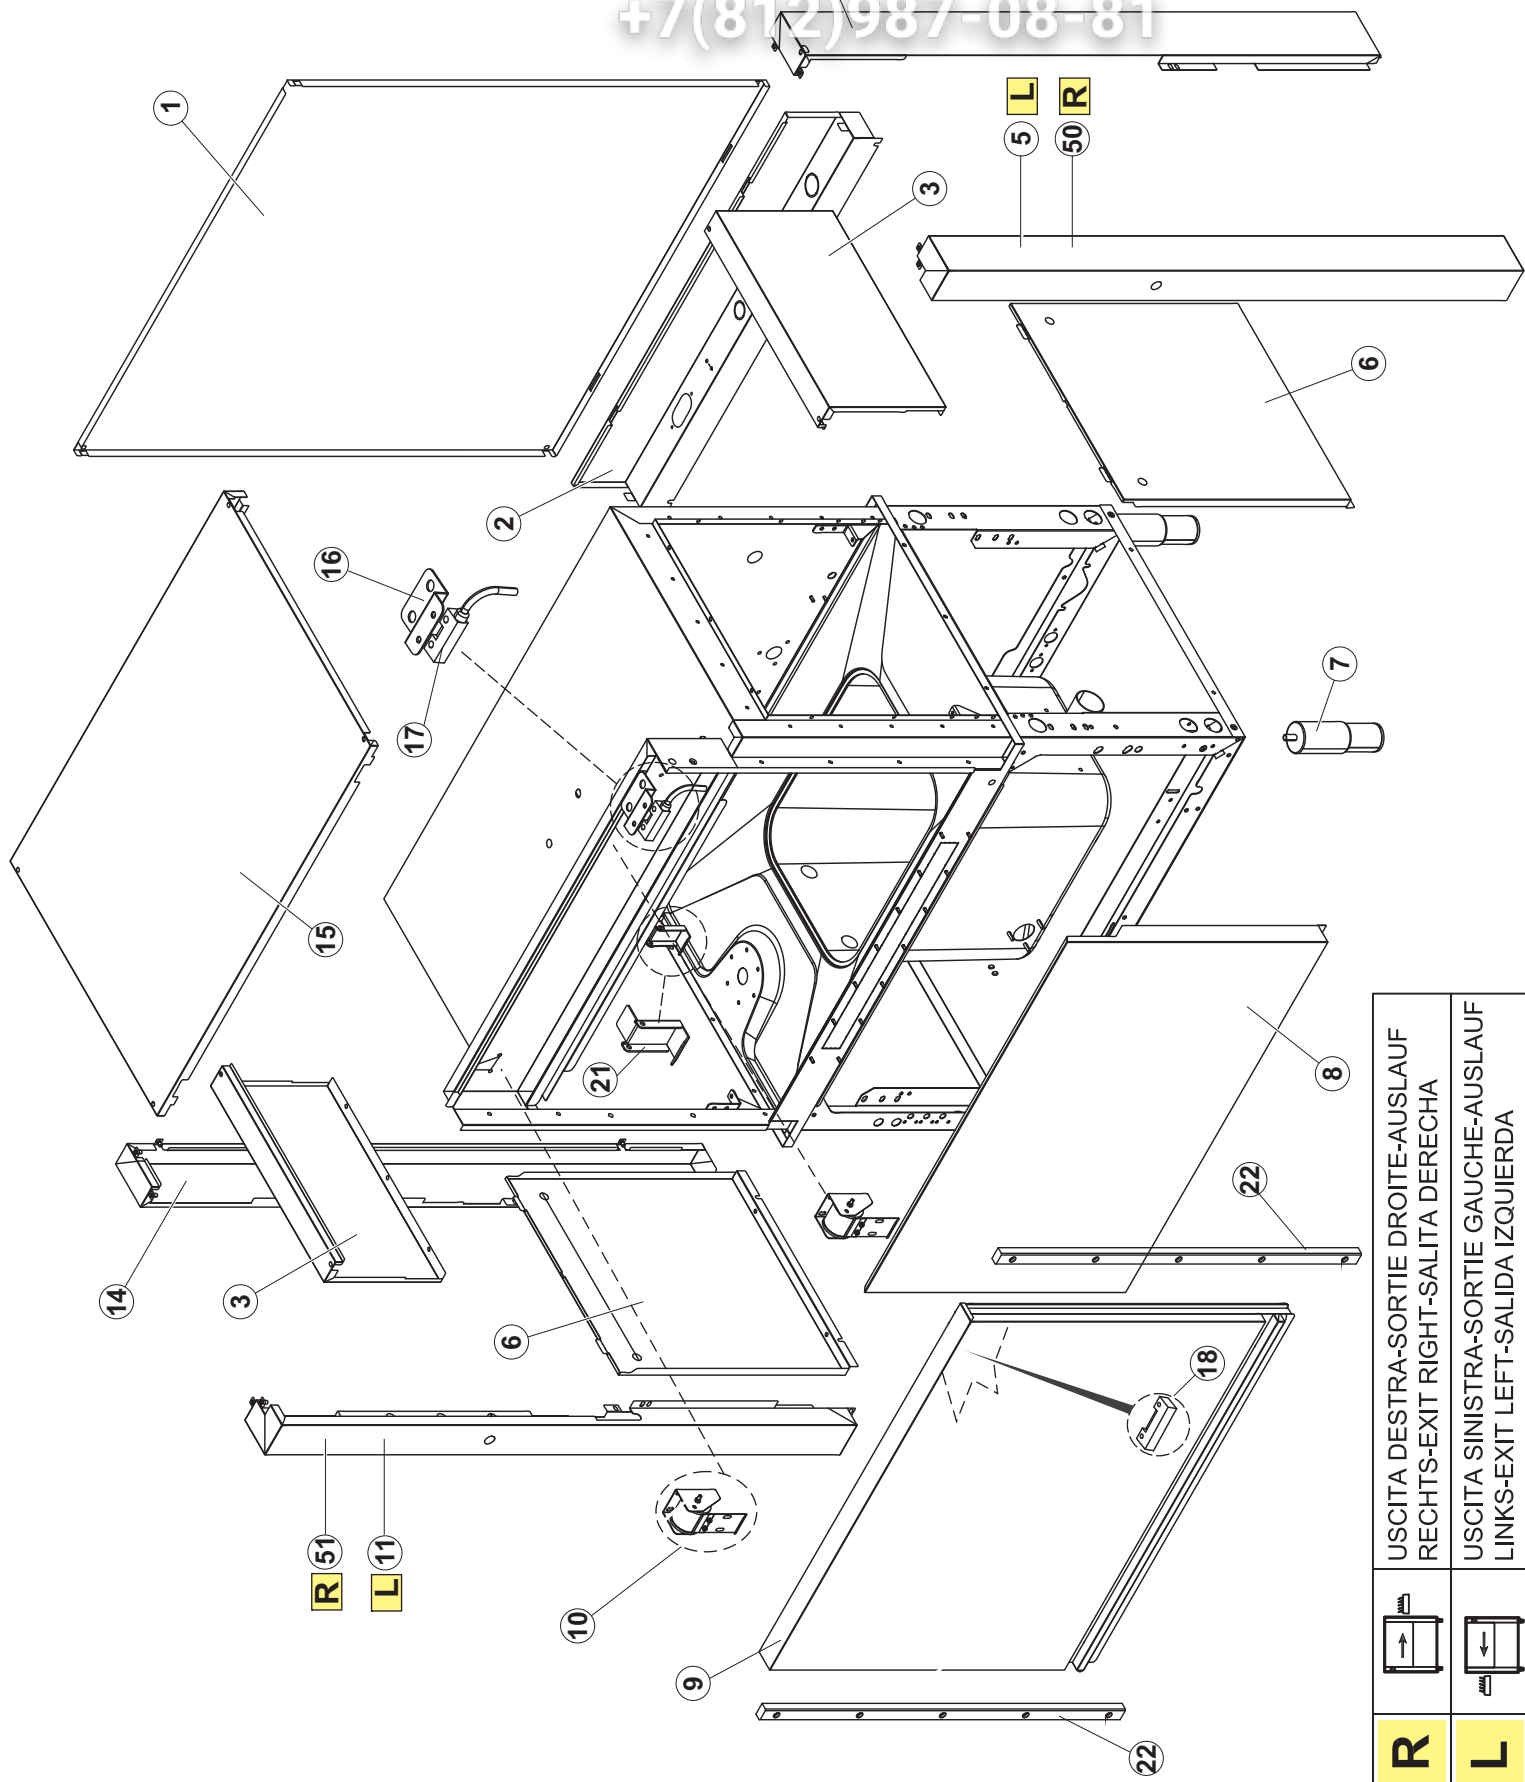

Niagara

411-1

01-02-2017

1
Зип Общепит

vsezip.ru

+7(812)987-08-81

R		USCITA DESTRA-SORTIE DROITE-AUSLAUF RECHTS-EXIT RIGHT-SALIDA DERECHA
L		USCITA SINISTRA-SORTIE GAUCHE-AUSLAUF LINKS-EXIT LEFT-SALIDA IZQUIERDA