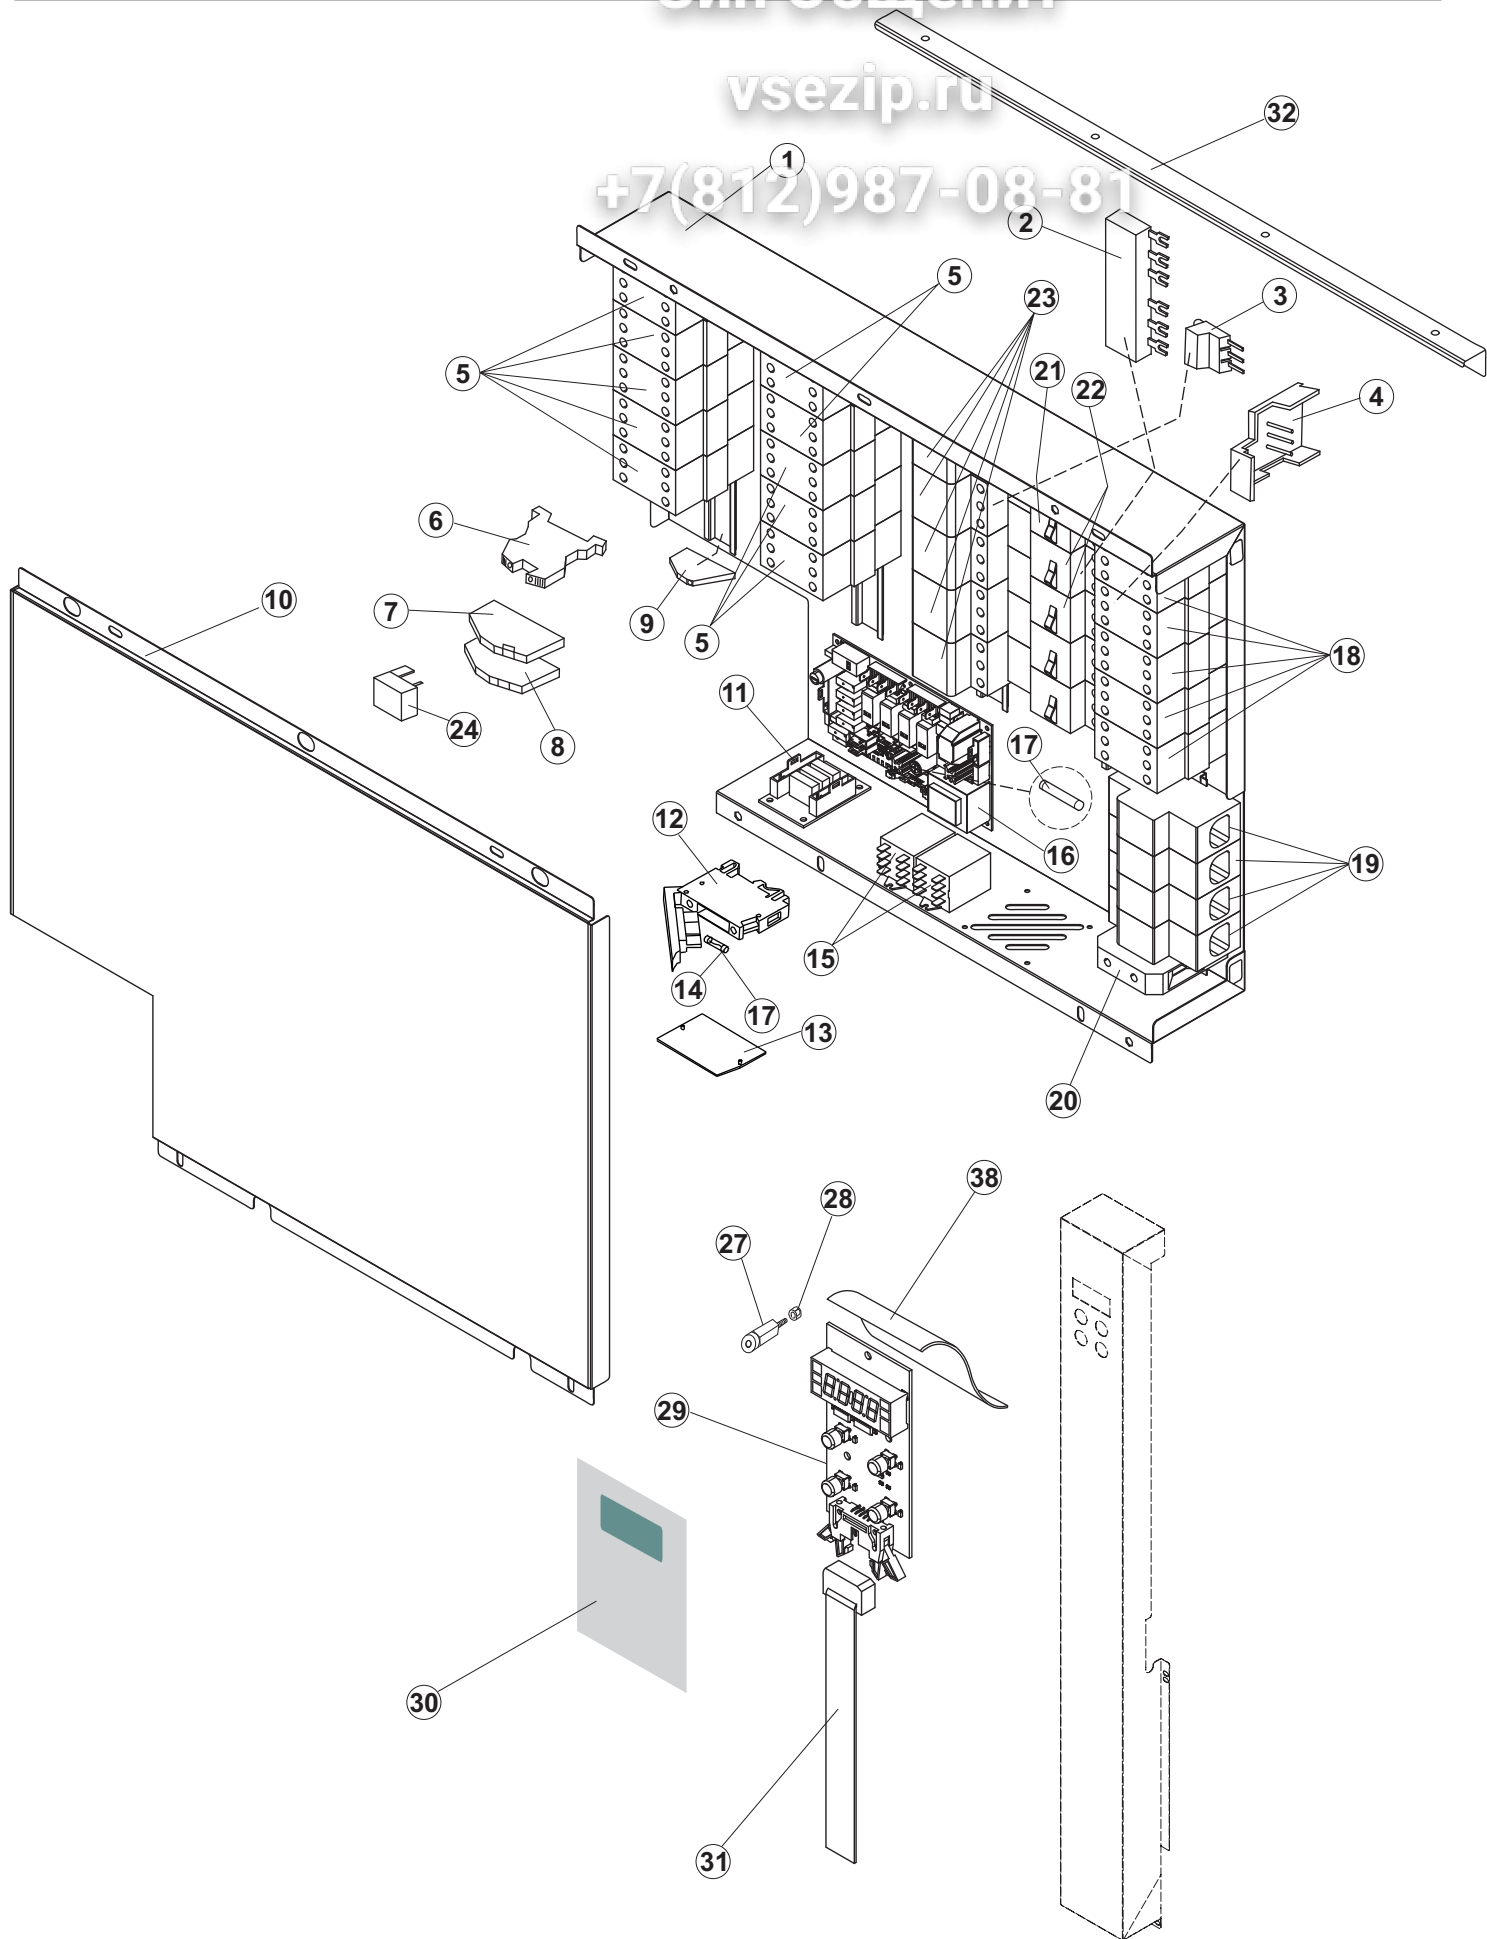

5

Зип-Общепит

vsezip.ru

+7(812)987-08-81