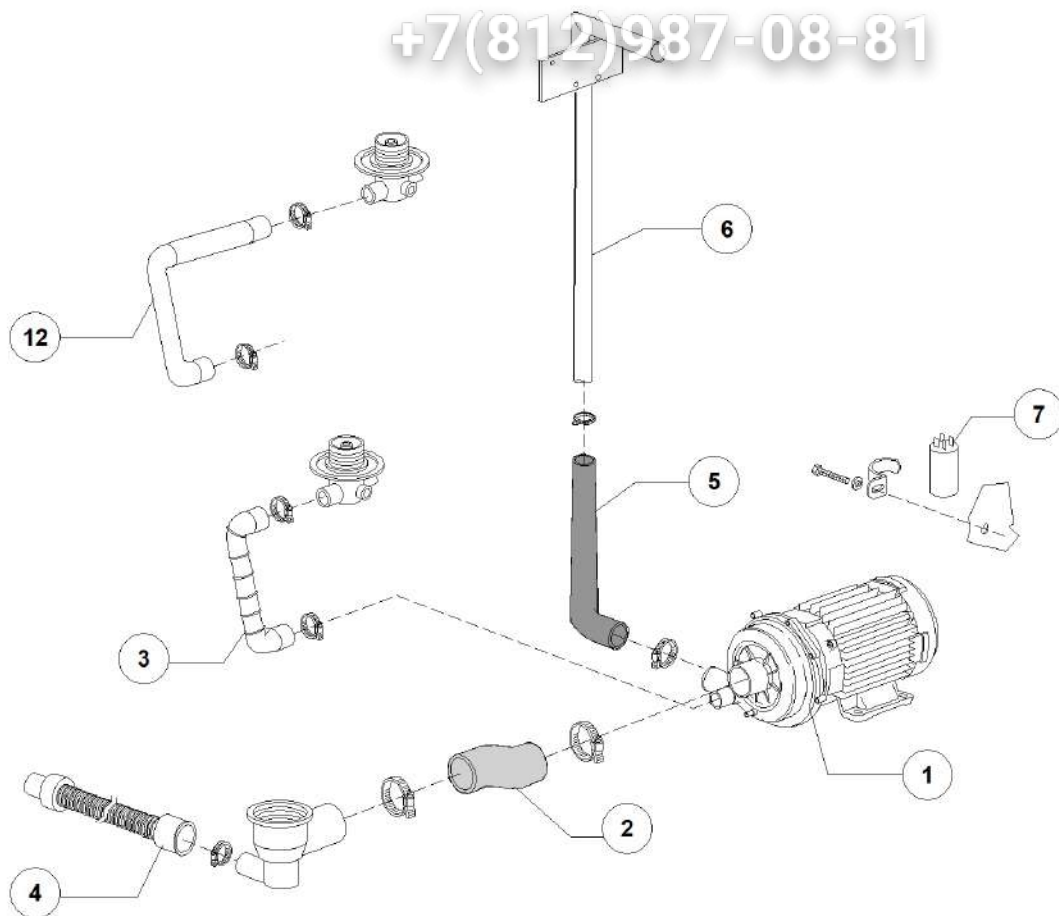

Зип Общепит

PL1 300 PS DDE TS 380-400/3N/50 EAC - DWR1022644 - Wash pump group - DW014

vsezip.ru

+7(812)987-08-81

Зип Общепит

PL1 300 PS DDE TS 380-400/3N/50 EAC - DWR1022644 - Wash pump group - DW014

Pos.	Code	Descrizione	Description
1	DW22009	POMPA HP 1.5 230 V. MONO	PUMP HP1.5 230V
2	DW25032	MANICOTTO ASPIR.95 GS100 DIAM.60/60	SUCTION PIPE COUPLING
3	DW76093	MANICOTTO MANDATA INFERIORE HT11	LOWER DELIVERY PIPE COUPLING
4	DW10727	CANNA SCARICO mt.1.5 D.24 PICCOLA	DRAIN HOSE 1,5MT D.24
5	DW76078	TUBO DIAM.50/35 MANDA.SUP.11/03	TOP DELIVERY HOSE D.50/35 11/03
6	DW11600103	RAMPA LAVAGGIO G12/03-11S/03	WASH RISER G12/03 11S/03
7	DW15081/A	CONDENSATORE 16 uF.X450V.	16 UF CONDENSER
8	DW15080/F	#PREMISTOPA+CONTROFACCIA TEN_10+TEN_002	ROTATING SEALS
9	DW15079/A	#GIRANTE POMPA D.102A(DARE DW22009/A)	PUMP ROTOR D.102A(REPLACED BY DW22009/A)
10	DW15080/A	#GUARNIZIONE HP 1.5	PUMP GASKET 1,5HP
11	DW22009/D	CHIOCCIOLA D.170 T40 D60-50-30 APERTO	SCROLL FOR PUMP D.170