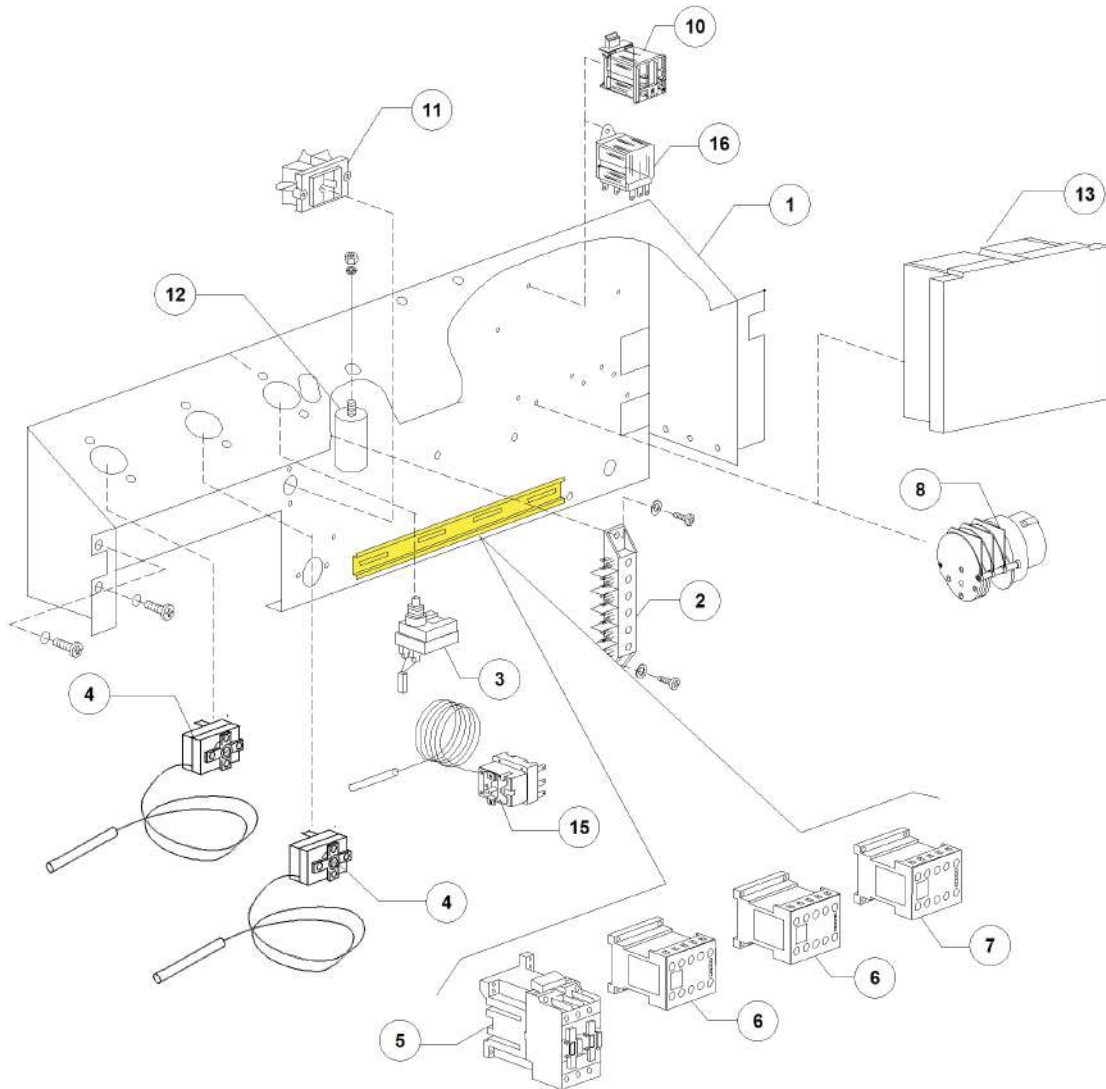

Зип Общепит

PL1 300 PS DDE TS 380-400/3N/50 EAC - DWR1022644 - Electric control components - DW014

vsezip.ru

+7(812)987-08-81

Зип Общепит

PL1 300 PS DDE TS 380-400/3N/50 EAC - DWR1022644 - Electric control components - DW014

Pos.	Code	Descrizione	Description
1	DW76002	PORTACOMPONENTI 11/04	ELECTRIC COMPONENTS PANEL 11/04
2	DW500551	MORSETTIERA 6 POLI KL116/6	TERMINAL BOARD 6 POLES FV122 RED
3	DW2000430	TERMOSTATO DI SICUR. 110 1500PVC	SAFETY THERMOSTAT 110 1500PVC
4	DW10707/1	TERM.0-90 TR2 C1500+PVC POST.N/ALB	THERMOSTAT 0-90 TR2 C1500+PVC POST.N/ALB
5	DW10300050	TELERUTT. 25A/12A 4NA 230V 50-60HZ	CONTACTOR 25A/12A 4NA 230V 50-60HZ
6	DW15086	TELERUTTORE 230V 50/60Hz 4C AC3(6A)	CONTACTOR 230V 50/60Hz 4C AC3(6A)
11	DW15065/A	FISSACAVO PER VITI AUTOF (NR.2x11007)	CABLE-FASTENER WITH SCREW
12	DW15149	FILTRO ANTIDIS.F3 (CX0.47MF)	LOW NOISE FILTER F3 (CX0.47MF)
13	DW50553/A	TIMER ELET. 50-120-180 CAPOTTA	ELECTRONIC TIMER 50-120-180 HOOD MACHINE