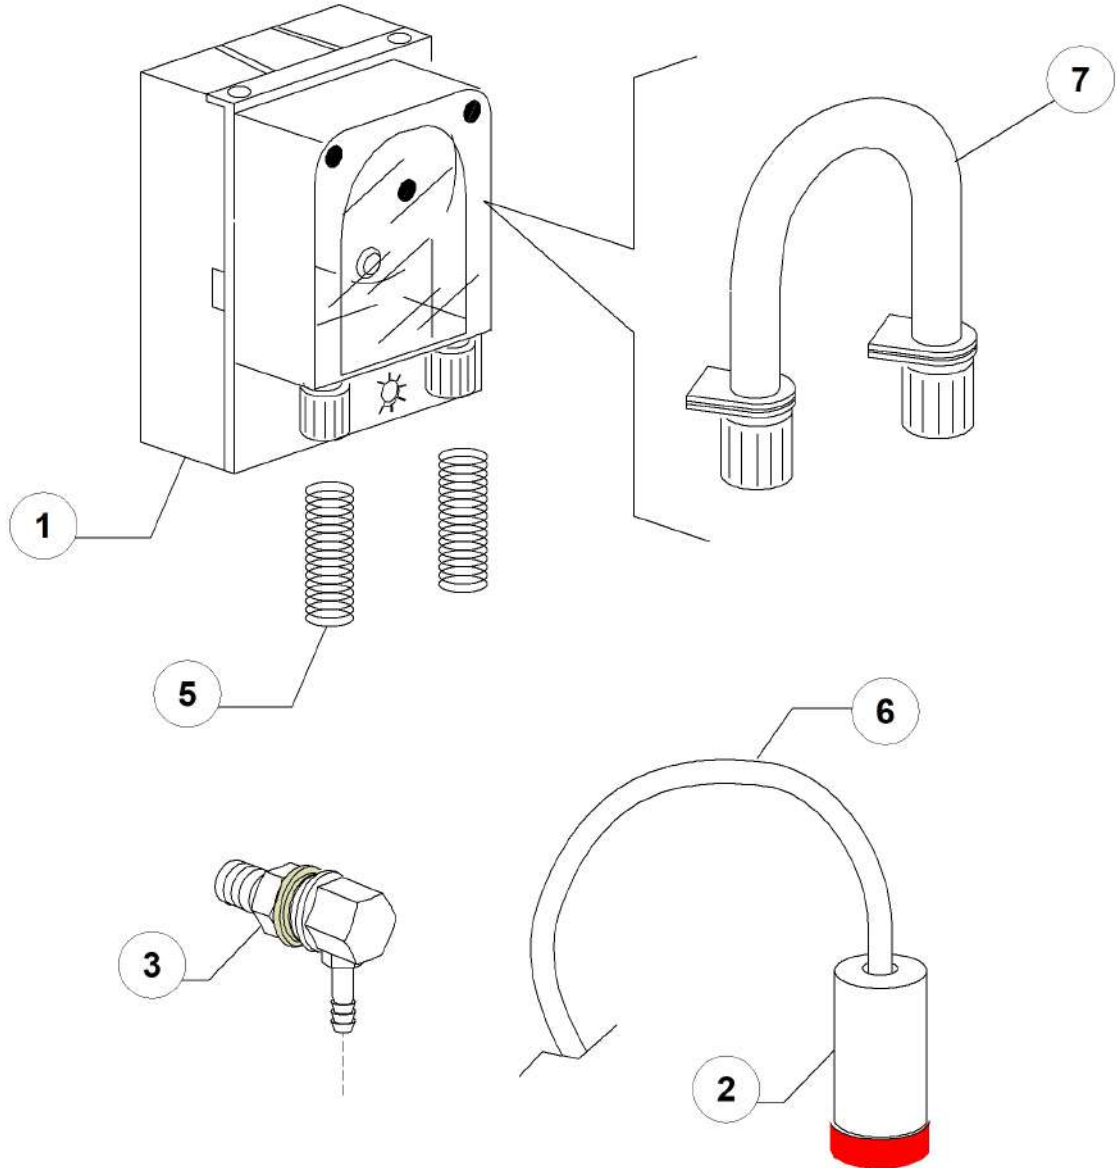

Зип Общепит

PL1 300 PS DDE TS 380-400/3N/50 EAC - DWR1022644 - Dosing detergent group - DW014

vsezip.ru

+7(812)987-08-81

Зип Общепит

PL1 300 PS DDE TS 380-400/3N/50 EAC - DWR1022644 - Dosing detergent group - DW014

Pos.	Code	Descrizione	Description
1	DW15985	DOS.ELETT.DET REGOLABILE 0-3LT/H	DETERGENT DOSING PUMP 0-3L/H
2	DW15058	FILTRINO CON PESO ASPIR. DET/BRIJL	SMALL FILTER (MIN. 3 PCS)
3	DW15123	INIETTORE DETER. A GOMITO INOX	S/S DOSING PUMP INJECTOR
5	DW10763	MOLLA D.05 INOX PER TUB. D.6x4 PVC	PIPE S/S SPRING
6	DW14503	TUBO PVC DIAM.6x4 TRASPARENTE	D.6X4 PVC TRANSPARENT HOSE
7	DW15108/E	TUBO TERMOPLASTICO DDE GERMAC	GERMAC DISPENSER THERMOPLASTIC HOSE
7	DW15185	TUBO MEMBRANA DDE SEKO DET.	SEKO DISPENSER THERMOPLASTIC HOSE
7	DW15297	TUBO MEMBRANA DDE SEKO 04/2013	SEKO DISPENSER THERMOPLASTIC HOSE
7	DW15297/T	TUBO TERMOPLASTICO DDE TECNOPRO	TECNOPRO DISPENSER THERMOPLASTIC HOSE
7	DW15985/A	#TUBO TERMOPLASTICO DDE MICRODOS	MICRODOS THERMOPLASTIC PIPE