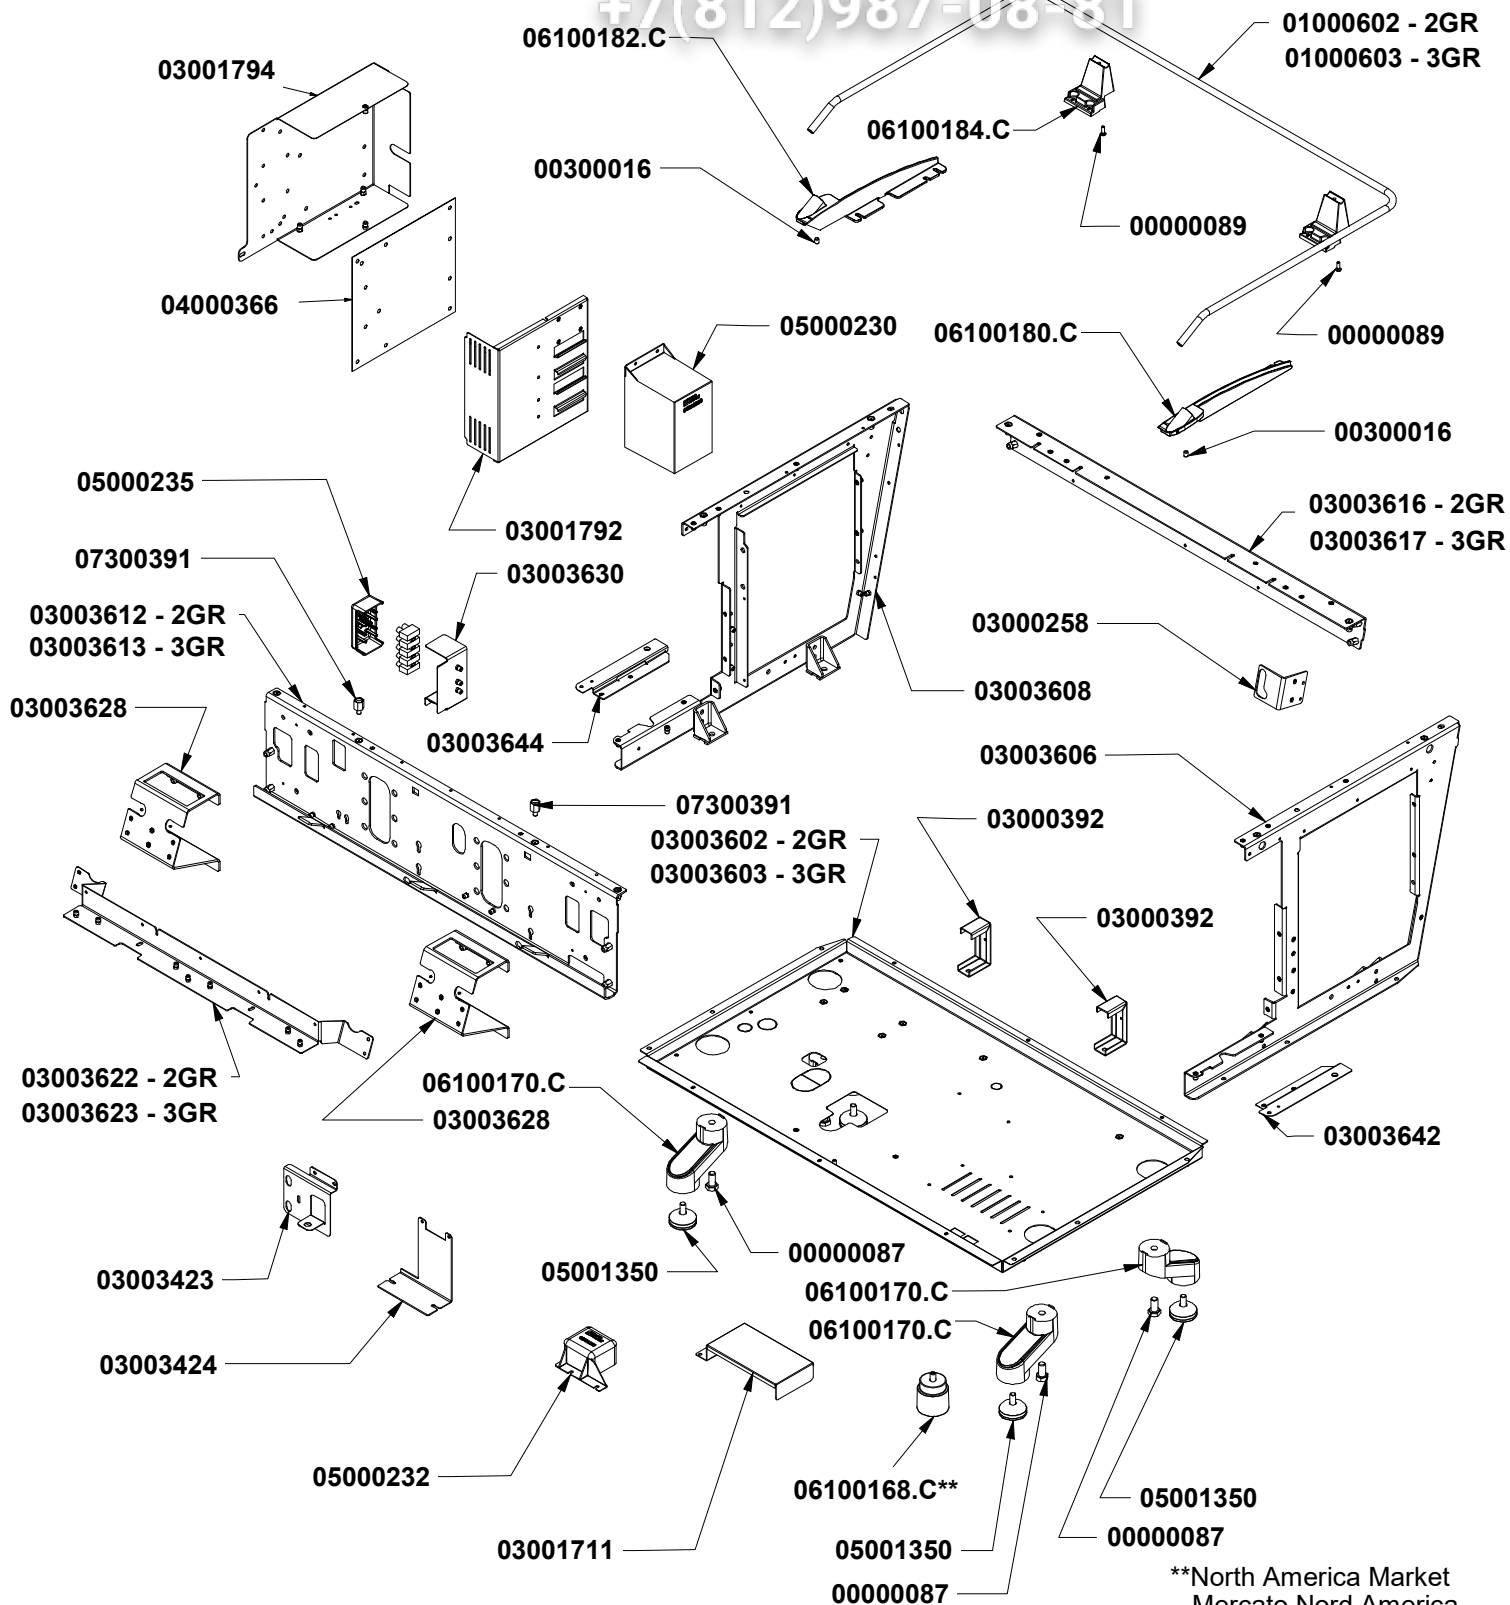

+7(812)987-08-81

**North America Market
Mercato Nord America