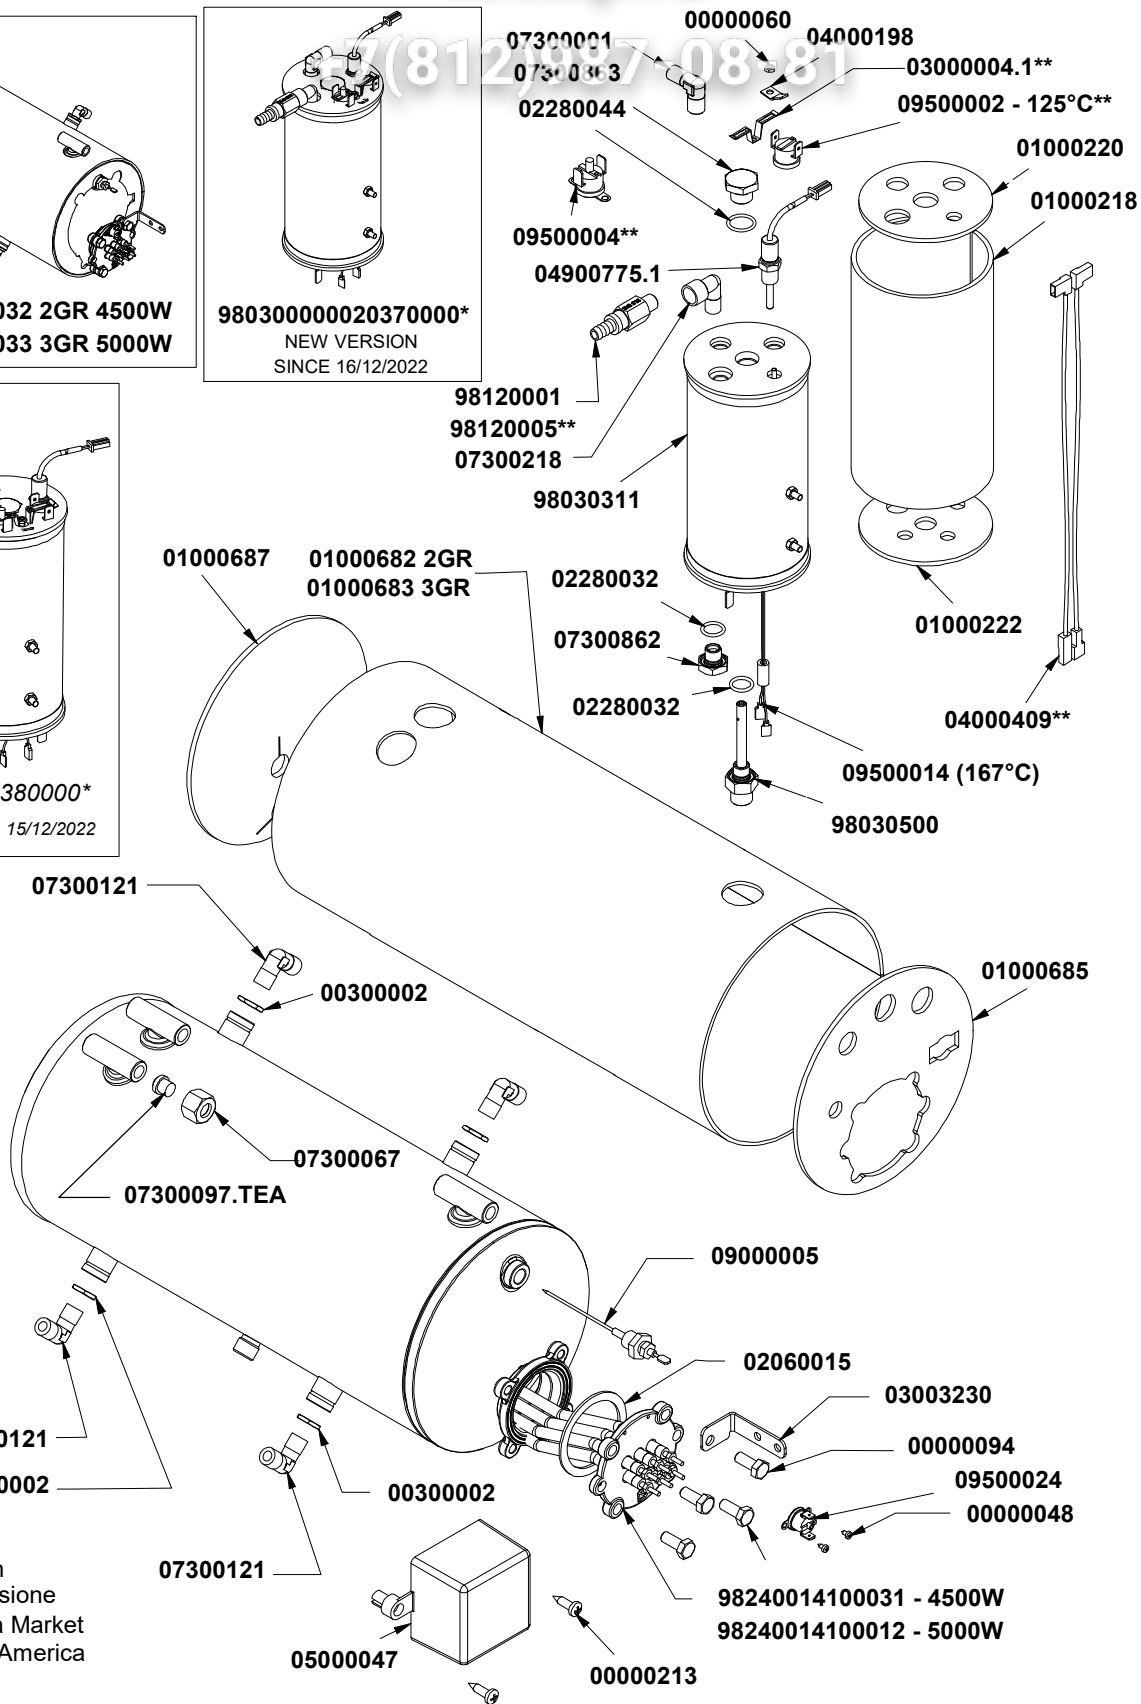

*Specify version
Specificare versione
**North America Market
Mercato Nord America