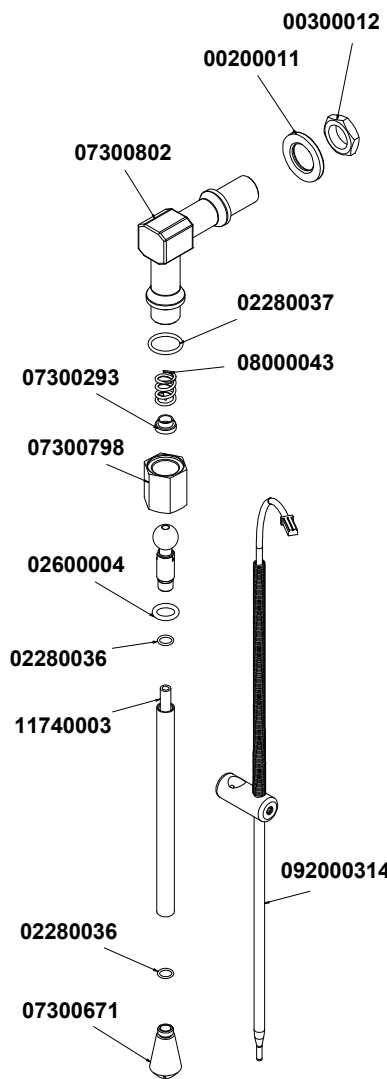

+7(812)987-08-81

**Specify version
Specificare versione
**North America Market
Mercato Nord America