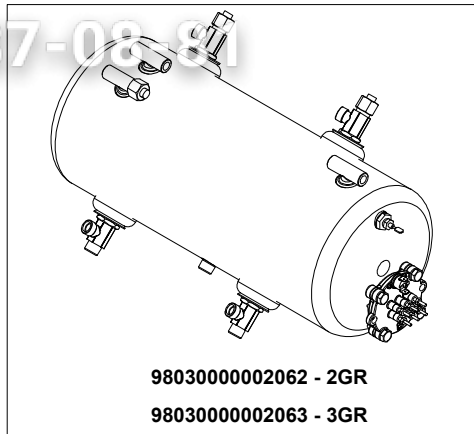

AURELIA WAVE

DGT-V-S-T3

DGT-V-S-T3

PARTI CALDAIE DGT-S-V

Зип Общежит

BOILER PARTS DGT-S-V

vsezip.ru

+7(812)987-08-81

T.14

AURELIA WAVE