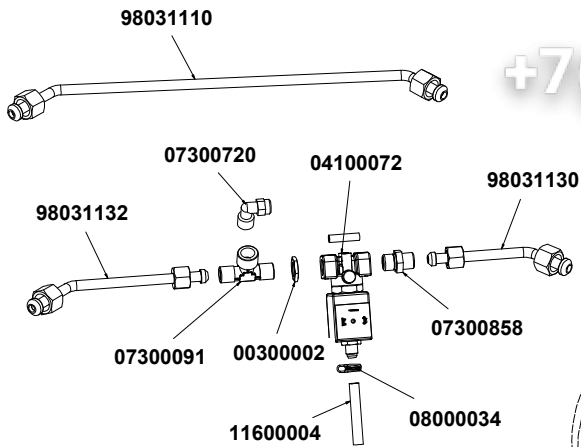

+7(812)987-08-81