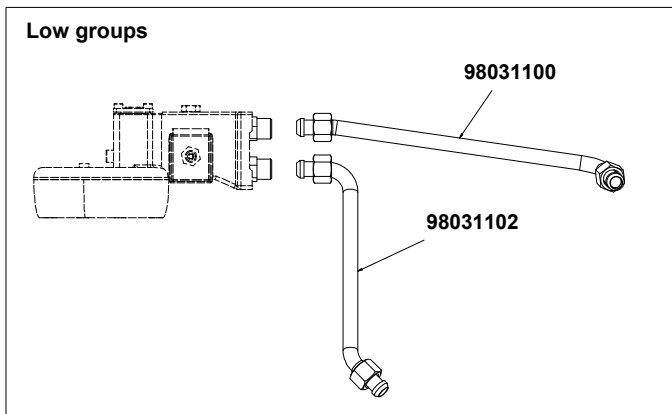

+7(812)987-08-81