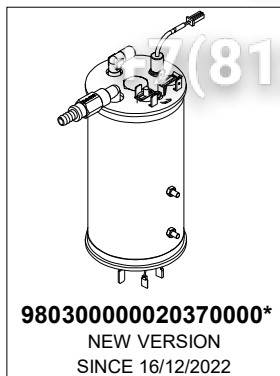

*Specify version
Specificare versione
**North America Market
Mercato Nord America