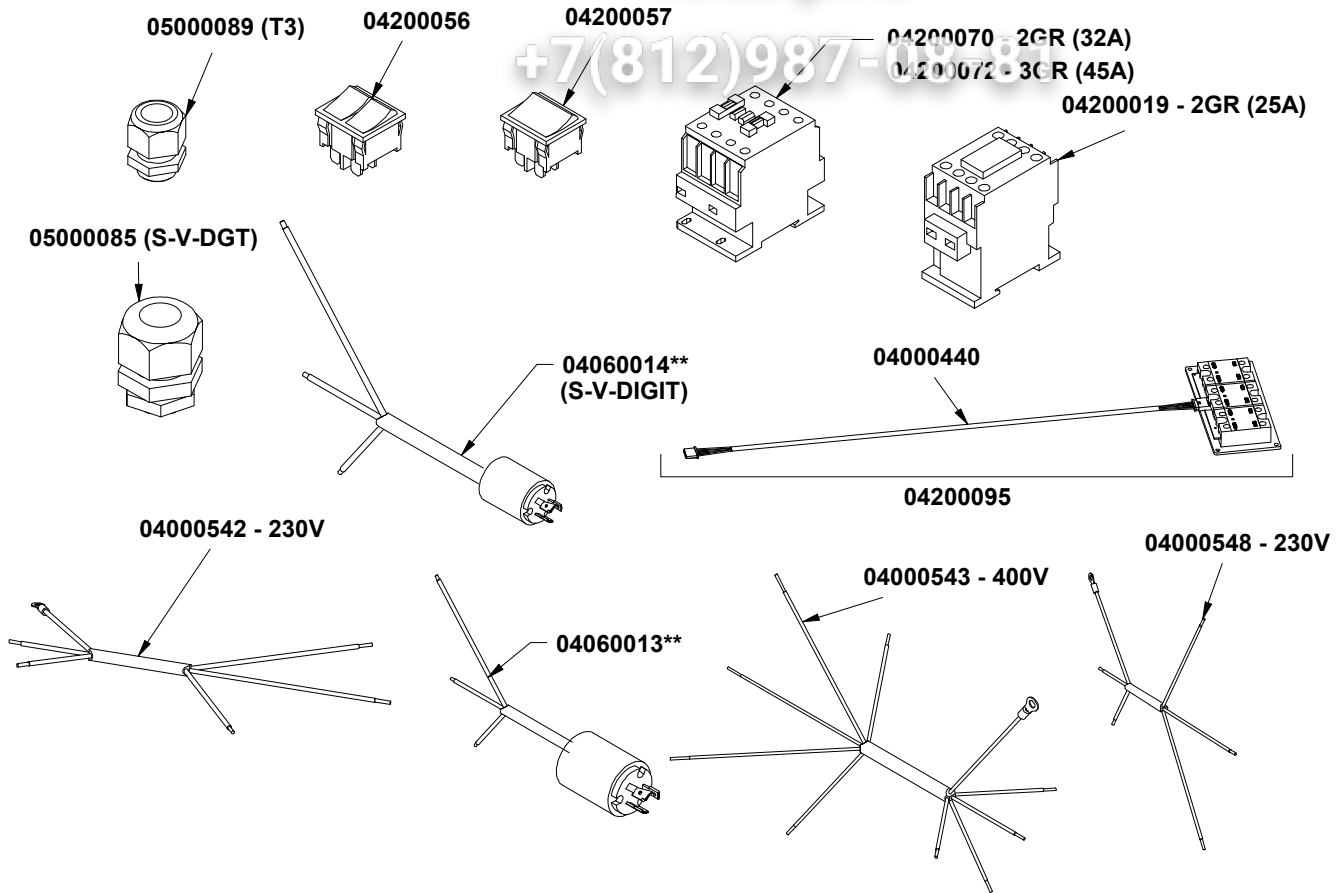

+7(812)987-0888

CODE	DESCRIPTION	DESCRIZIONE
04000340	CONVERSION CABLE 400V-230V	PONTICELLO CONVERSIONE 400V-230V
04000346	CUPWARMER WIRING 2GR S-V	CABLAGGIO SCALDATAZZE 2GR S-V
04000347	CUPWARMER WIRING 3GR S-V	CABLAGGIO SCALDATAZZE 3GR S-V
04000386	CUPWARMER WIRING 2GR DGT-T3	CABLAGGIO SCALDATAZZE 2GR DGT-T3
04000387	CUPWARMER WIRING 3GR DGT-T3	CABLAGGIO SCALDATAZZE 3GR DGT-T3
04000404	ADD. FLOWMETER CABLE 2GR	SUPPL. CABLAGGIO DOSATORI 2GR
04000405	ADD. FLOWMETER CABLE 3GR	SUPPL. CABLAGGIO DOSATORI 3GR
04000462	ELECTRICAL CABLE T3 2GR	IMPIANTO ELETTRICO T3 2GR
04000463	ELECTRICAL CABLE T3 3GR	IMPIANTO ELETTRICO T3 3GR
04000478	LIGHTS POWER WIRING S-V	CABLAGGIO TRASF. LUCI S-V
04000480	EASYCREAM WIRING DGT-T3	CABLAGGIO EASYCREAM DGT-T3
04000482	ADD. WIRING PROPORT. VALVE	SUPPL. PER ELETTROVALV. PROP.
04000483	PULSEJET WIRING 2GR	CABLAGGIO PULSEJET 2GR
04000484	PULSEJET WIRING 3GR	CABLAGGIO PULSEJET 3GR
04000486	WATER QUALITY CONTROL BOARD WIRING	CABL. SCHEDA CONTR. QUALITA' ACQUA
04000488	POWER WIRING FOR OPT. BOARD	CABL. CENTRALINA SERVIZI
04000490	POWER WIRING OPT-MAIN BOARD	CABL. CENTR. POTENZA-SERVIZI

**North America Market
Mercato Nord America