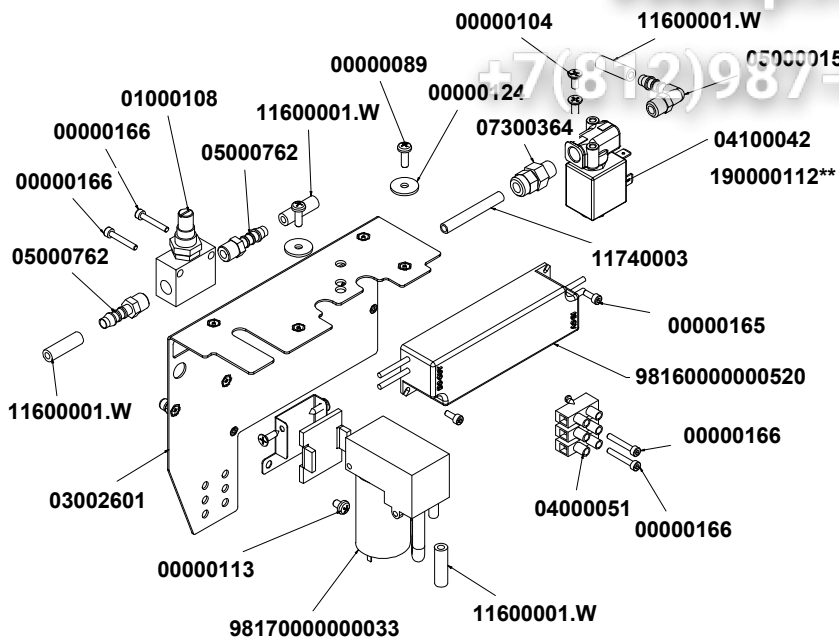

+7(812)987-08-81

**Specify version
Specificare versione
**North America Market
Mercato Nord America