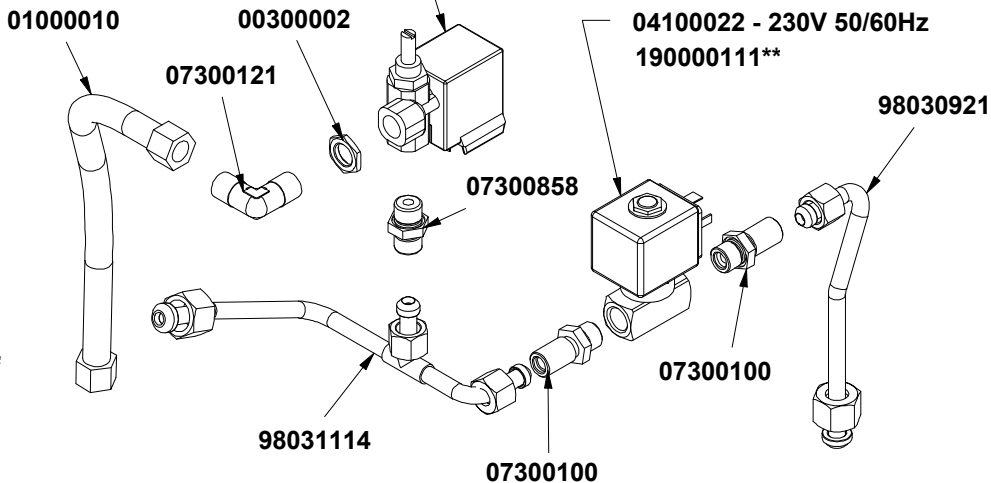

+7(812)987-08-81

04100024 - 230V 50/60Hz
04100033 - 208/240V 60Hz**

*Specify version
Specificare versione
**North America Market
Mercato Nord America

T.09

AURELIA WAVE

DGT-V-S-T3

DGT-V-S-T3

Зип Общепит