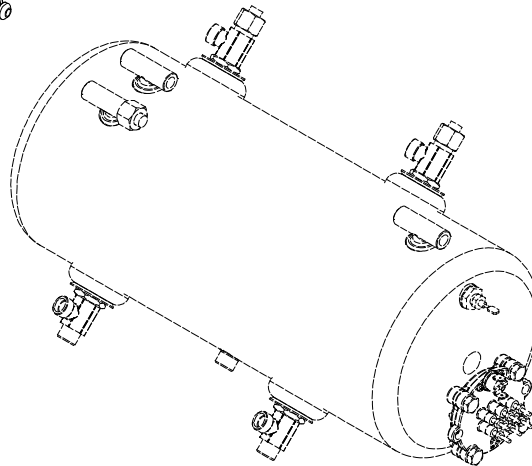

+7(812)987-08-81