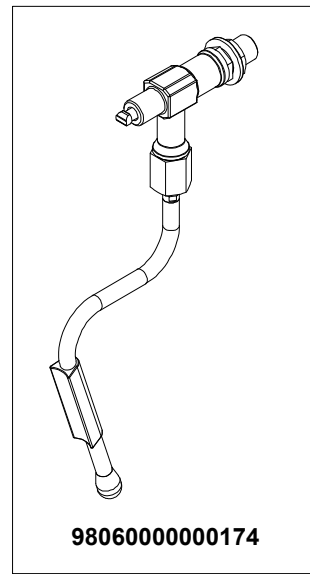

+7(812)987038-81