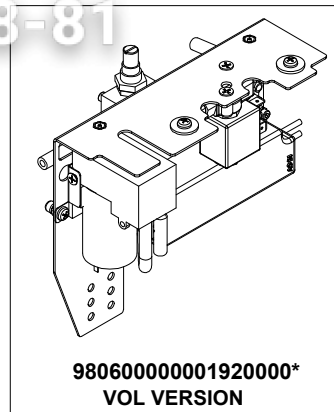

+7(812)987-08-81

**Specify version
Specificare versione
**North America Market
Mercato Nord America