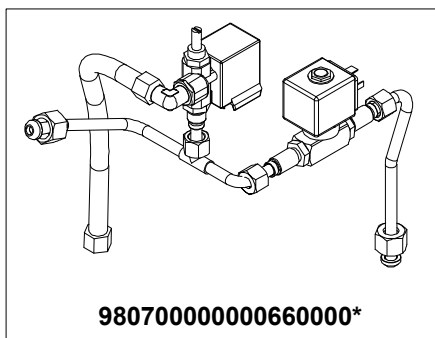

AURELIA WAVE

DGT-V-S-T3

DGT-V-S-T3

COMP. MISC. ACQUA CALDA

Зип Общепит

MIXER PARTS HOT WATER

vsezip.ru

+7(812)987-08-81

04100024 - 230V 50/60Hz
04100033 - 208/240V 60Hz**