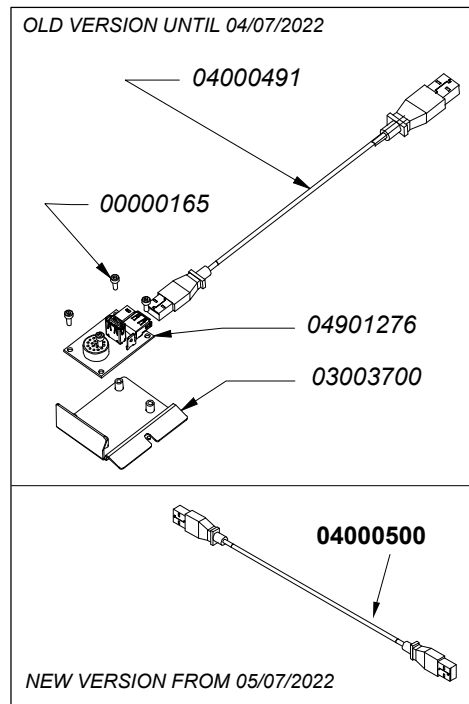

+7(812)987-08-81