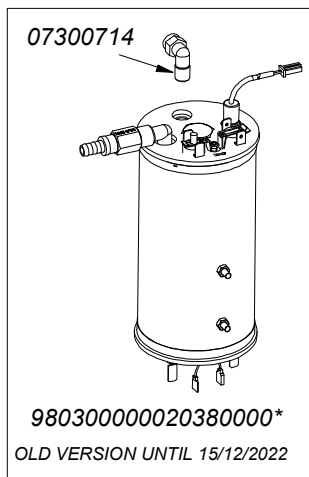

*Specify version
Specificare versione
**North America Market
Mercato Nord America