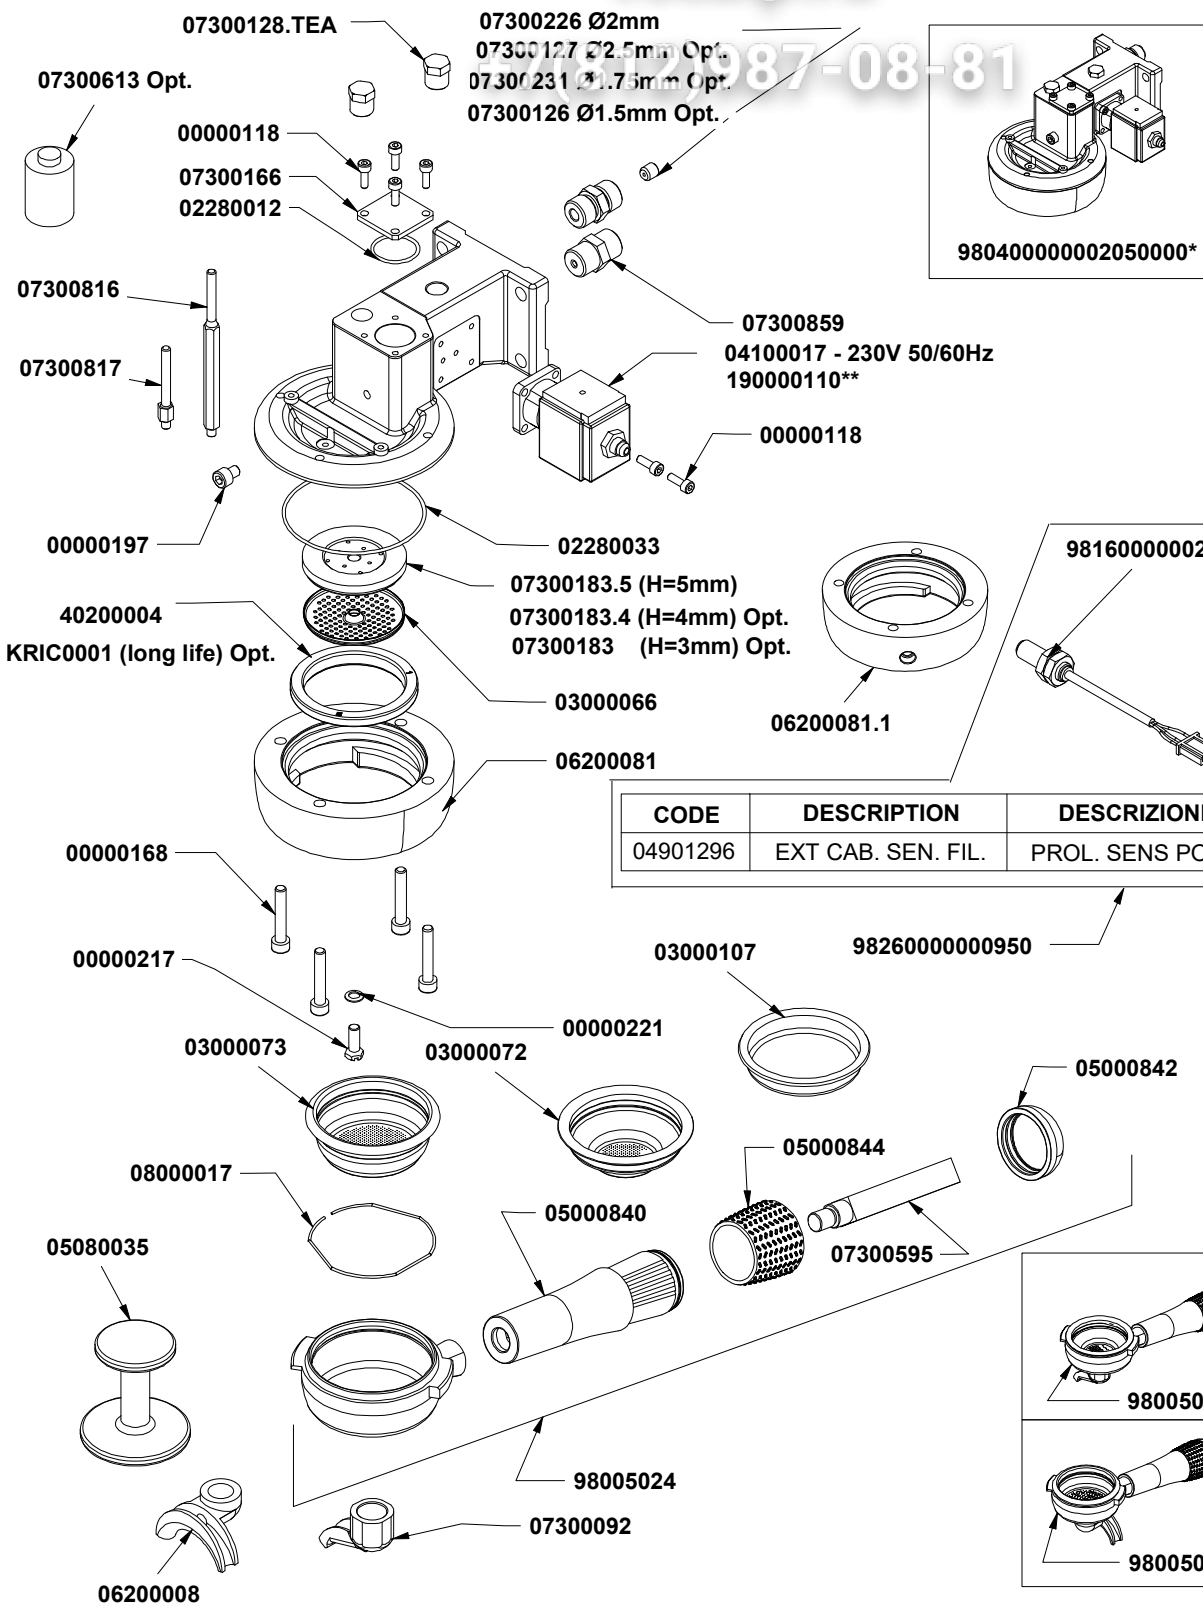

*Specify version
Specificare versione
**North America Market
Mercato Nord America