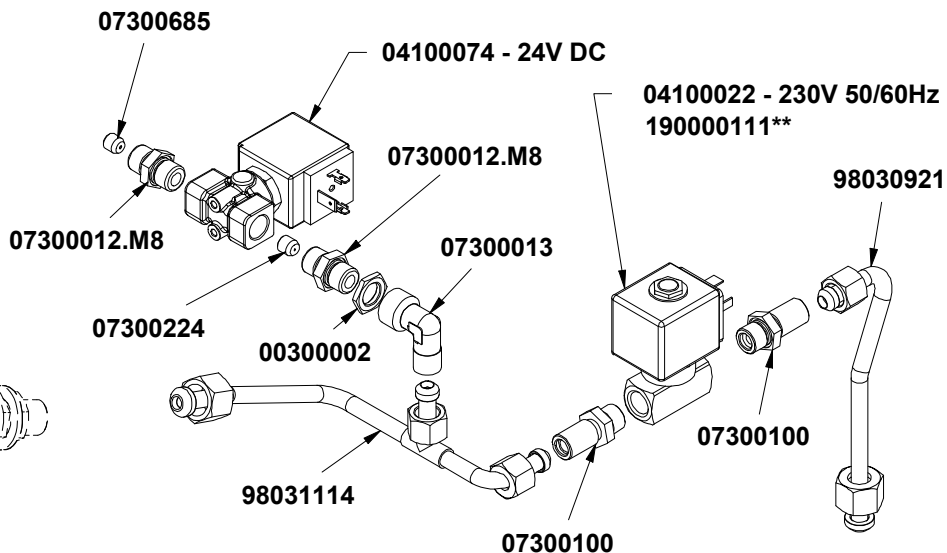

+7(812)987-08-81

04100024 - 230V 50/60Hz
04100033 - 208/240V 60Hz**

*Specify version
Specificare versione
**North America Market
Mercato Nord America

T.09

AURELIA WAVE

DGT-V-S-T3

DGT-V-S-T3

Зип Общепит