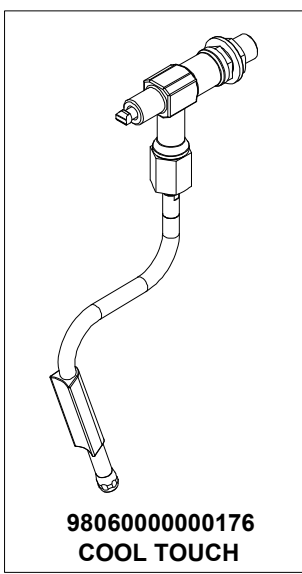

+7(812)987038-81