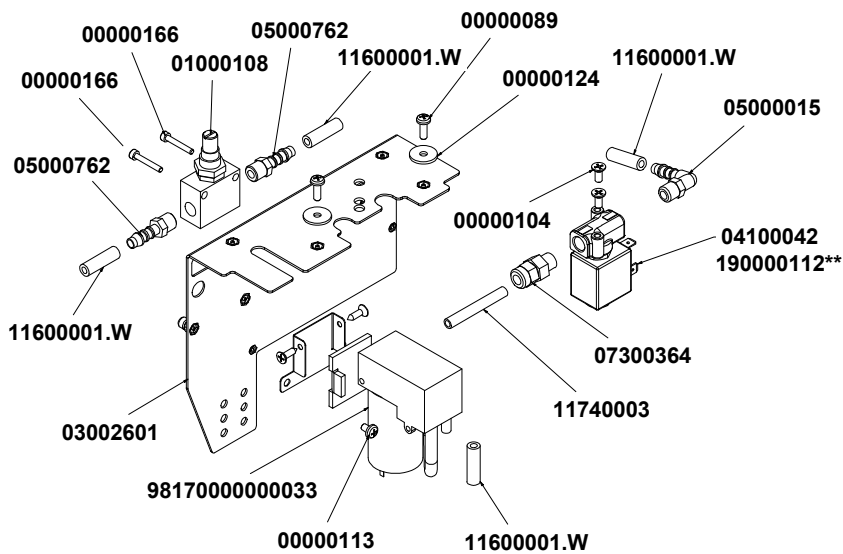

+7(812)987-08-81

**Specify version
Specificare versione
**North America Market
Mercato Nord America