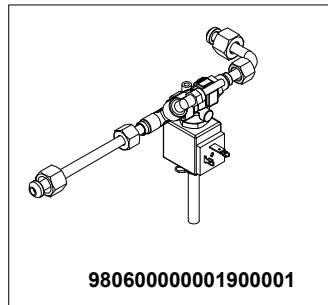

+7(812)987-08-81