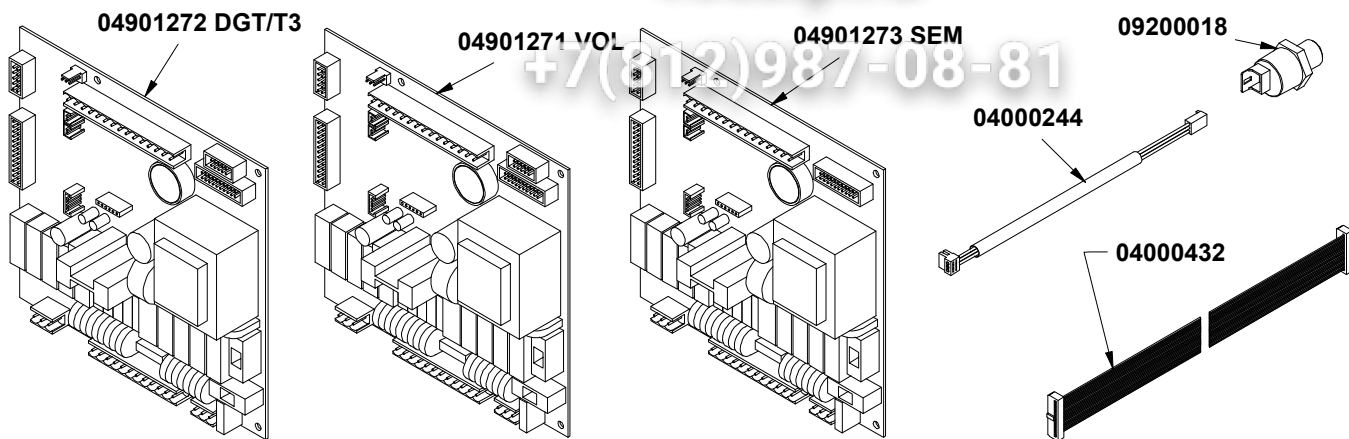

+7(812)987-08-81