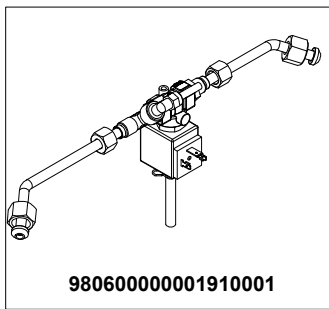

+7(812)987-08-81