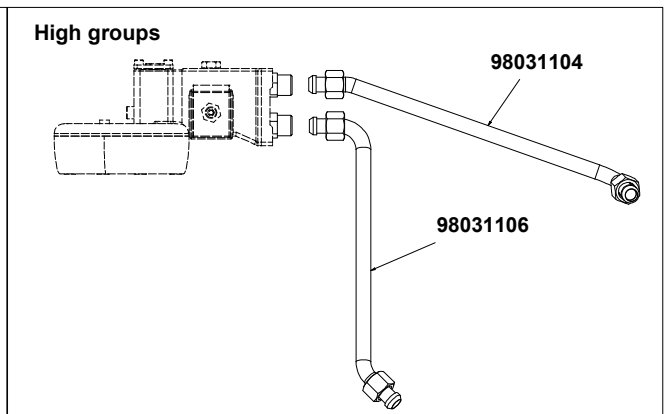

+7(812)987-08-81