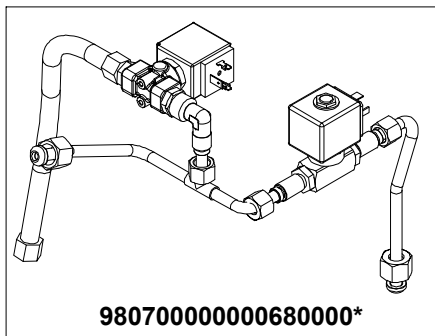

*Specify version
Specificare versione
**North America Market
Mercato Nord America

T.09