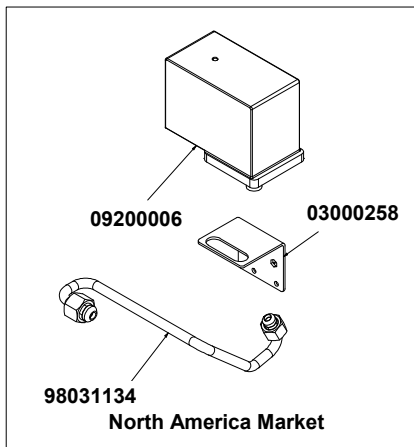

+7(812)987-08-81