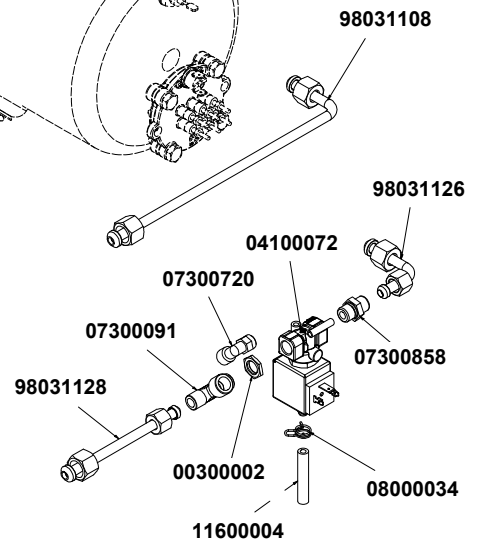

+7(812)987-08-81