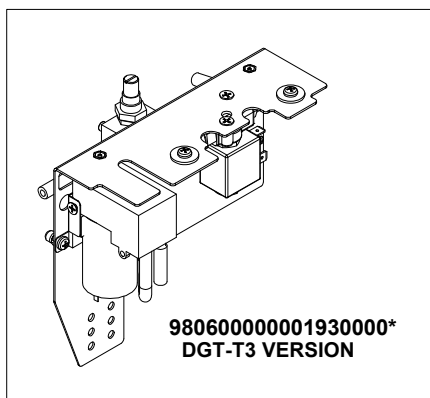

+7(812)987-08-81

**Specify version
Specificare versione
**North America Market
Mercato Nord America