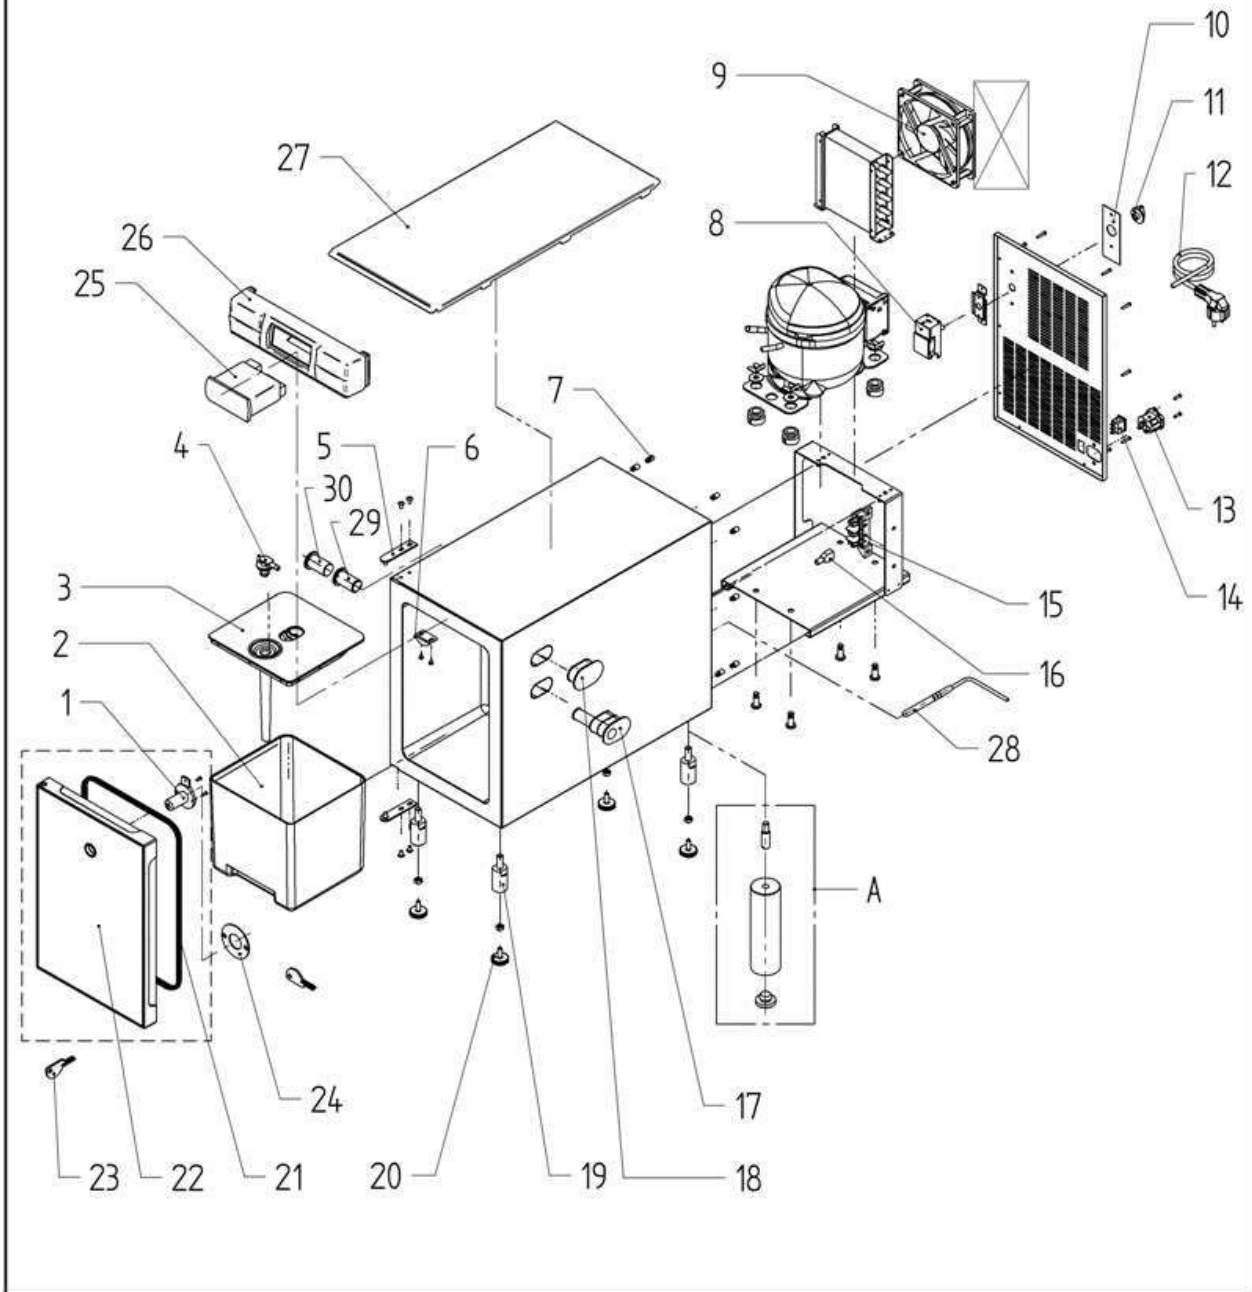

Зип Общепит

vsezip.ru

+7(812)987-08-81

Cooler 9190

Beistellkühler 9190 3-51  
Standalone Cooler 3-51

Zeichnung: 1 - 1  
Ausgabe/Vers.: 5

09.06.2015

Pos.	Teilenummer Part Number No.de référence	Bezeichnung	Designation	EA	
				1	2
A	33.3312.9100	Nachrüstsatz Füße mit M8-M6	retrofit kit feet with M8-M6		
	33.2369.0000	Fuss 100 mm	feet 100mm		
	33.2468.0000	Gewindebolzen Fuss	headless pin feet		
1	33.2556.2000	Schloss inkl. 2 Schlüssel	lock incl. 2 key		
	00.0047.3106	Senkschraube ISO 7046-2-M 3x12-A2-H	Counter sunk screw ISO 7046-2-M 3x12-A2-H		
2	33.2546.6000	Milchschale für 03 9190 0000	milk container for 03 9190 0000		
	33.2546.6100	Milchschale mit Sensor für 03 9190 5000			
3	33.2546.7000	Deckel Milchschale	cover milk container		
4	33.2427.5000	Schlauchadapter Plug and Clean	adapter Plug and Clean		
5	33.2555.9000	Scharnier kompl.	hinge compl.		
	00.0047.3363	Flkpf-Schraube ISO 7045-M 4x10-1.4301-H	Pan head screw ISO 7045-M 4x10-1.4301-H		
6	33.2556.0000	Schliessblech	locking plate		
	00.0047.3321	Flkpf-Schraube ISO 7045-M 3x12-1.4301-H	Pan head screw ISO 7045-M 3x12-1.4301-H		
7	33.2556.6000	Hülse Rückwand	sleeve rear cover		
8	33.2555.0000	Thermostat	thermostat		
	33.2554.8000	Ventilator 115V für 03 9190 0000	ventilator 115V for 03 9190 0000		
	33.2554.9000	Ventilator 230V für 03 9190 0000	ventilator 230V for 03 9190 0000		
9	33.4039.5000	Ventilator 240V für 03 9190 5000	ventilator 240V for 03 9190 5000		
	33.2556.1000	Schild Thermostat	control panel thermostat		
	33.2558.0000	Netzanschlussleitung China	Mains connection line china		
12	33.2555.2000	Netzanschlussleitung Europa	Mains connection line europe		
	33.2555.3000	Netzanschlussleitung USA	Mains connection line USA		
	33.2556.5000	Netzanschlussleitung Japan	Mains connection line Japan		
13	33.2556.4000	Kaltgerätestecker	low-power device plug		
14	33.2555.6000	Schalter Ein-Aus	switch on-off		
15	33.2555.7000	Steckschraubleiste 3-polig	plug connector 3-p		
16	33.2218.5000	Flachsteckhülsevollisoliert auf freistehende	receptacle to be plugged on isolated contacts of the		
		Kontakte der Netzklemme stecken	power supply terminal		
17	33.2445.0000	Schlauchdurchführung	receptacle to be plugged on isolated contacts of the		
			power supply terminal		
18	33.2487.2000	Blinddeckel	dummy cover		
20	33.2555.4000	Fuß verstellbar	feet adjustable		
21	33.2555.8000	Türdichtung Silikon	door gasket silicone		
22	33.2556.3000	Tür kompl. für 03 9190 0000	door compl. For 03 9190 0000		
	33.4039.3000	Tür komplett für 03 9190 5000	door compl. For 03 9190 5000		
	33.4166.9000	Tür kompl. Front schwarz	door compl. Front black		
23	33.2617.2000	Schlüssel	key		
24	33.4038.8000	Gummidichtung für Schloss			
25	33.4038.9000	Thermostat für 03 9190 5000	thermostat for 03 9190 500026		
28	33.4039.2000	NTC-Fühler			
29	33.4096.8000	Milchschlauchführung innen	Milk tube guidance outer part		
30	33.4096.9000	Milchschlauchführung außen	Milk tube guidance inner part		