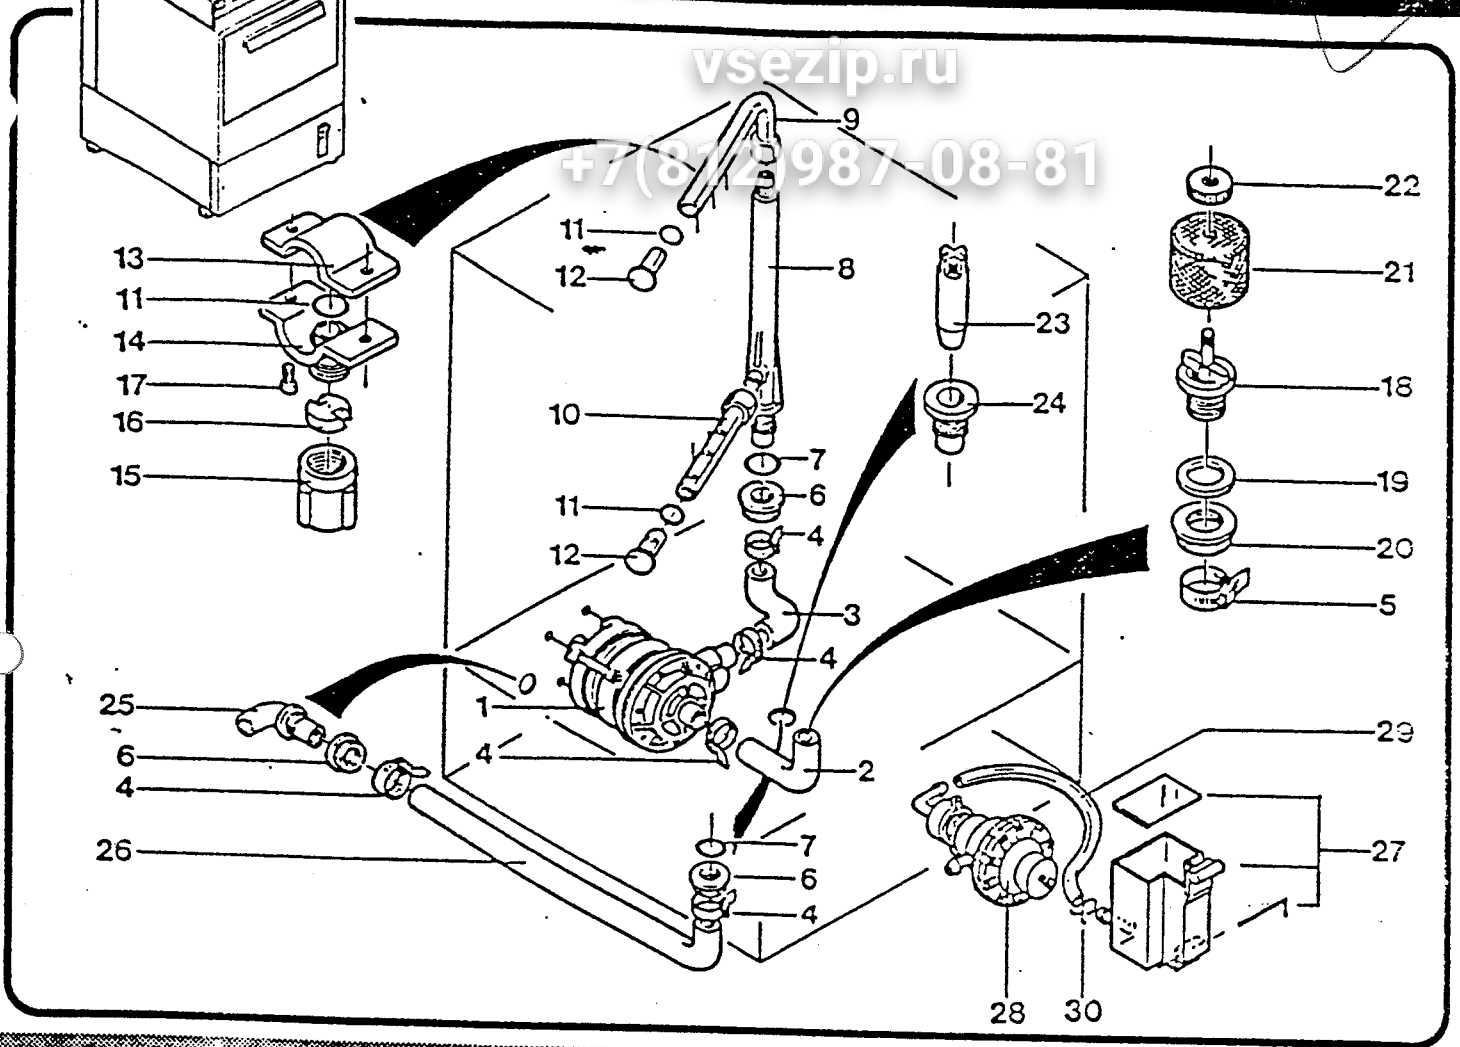

mod. 250 Вип Общепит **SILANOS**

vsezip.ru

+7(812)987-08-81

tavola n° 3

POS.	CODICE	DESCRIZIONE	DENOMINAZIONE	DESCRIPTION	BEZEICHNUNG
✓ 1	902240	POMPA	POMPE	PUMP	PUMPE
✓ 2	903660	MANICOTTO ASPIRAZIONE	MANCHON D'ASPIRATION	INLET ELBOW	ANSAUGMUFFE
✓ 3	903720	MANICOTTO MANDATA	MANCHON DE REFAULEMENT	ONLET ELBOW	AUSLASSMUFFE
4	902461	FASCETTA Ø 30+40	COLLIER	CLAMP	SCHELLE
5	902471	FASCETTA Ø 35+50	COLLIER	CLAMP	SCHELLE
✓ 6	902070	GHIERA 1" GAS	FRETTE	RING-NUT	NUTHUTTER
✓ 7	904350	O-RING	O-RING	O-RING	O-RING
✓ 8	901713	COLONNA LAVAGGIO	COLONNE DE LAVAGE	WASHING PIPE	SPÜLUNG SAÜLE
✓ 9	900124	BRACCIO LAVAGGIO SUP.	BRAS LAVAGE SUPERIEUR	UPPER WASHING ARM	OBERER SPÜLARM
✓ 10	900116	BRACCIO LAVAGGIO INF.	BRAS LAVAGE INFERIEUR	LAYER WASHING ARM	UNTERER SPÜLARM
✓ 11	904320	O-RING	O-RING	O-RING	O-RING
✓ 12	906440	TAPPO	BOUCHON	PLUG	VERSCHLUSS
✓ 13	957014	COLLARE PER GETTO	COLLIER POUR JET	COLLAR FOR JET	KRAGEN DÜSE
✓ 14	905394	RACCORDO PER GETTO	RACCORD POUR JET	PIPE FITTING JET	ANSCHLUSS DÜSE
✓ 15	908070	GETTO LAVAGGIO	JET DE LAVAGE	WASHING JET	WASCHDÜSE
✓ 16	908060	DIFFUSORE LAVAGGIO	DIFFUSEUR DE LAVAGE	WASHING SPREADER	WASCHDIFFUSOR
✓ 17	907720	VITE M4 x 10	VIS	SCREW	SCHRAUBE
✓ 18	905380	RACCORDO ASPIRAZIONE	RACCORD ASPIRATION	INTAKE PIPE FITTING	ANSAUGANSCHLUSS
✓ 19	904380	O-RING	O-RING	O-RING	O-RING
✓ 20	902080	GHIERA 1" 1/4 GAS	FRETTE	RING NUT	NUTHUTTER
✓ 21	902580	FILTRO	FILTRE	FILTER	FILTER
✓ 22	902850	GHIERA	FRETTE	RING NUT	NUTHUTTER
✓ 23	907280	TROPPO PIENO	NIVEAU	OVER FLOW	UEBERLAUF
✓ 24	905440	RACCORDO SCARICO	RACCORD DE DECHARGE	PIPE FITTING FOR OUTLET	ABLAUFANSCHLUSS
✓ 25	905400	RACCORDO DI SCARICO	RACCORD DE DECHARGE	PIPE FITTING FOR OUTLET	ABLAUFANSCHLUSS
✓ 26	903820	MANICOTTO SCARICO	MANCHON DE DECHARGE	PIPE FITTING FOR OUTLET	ABLAUFANSCHLUSS
✓ 27	901761	CONTENITORE BRILLANTANTE	RECIPIENT BRILLANTANT	DRAINING OUTLET	AUSLASSMUFFE
28	902203	DOSATORE COMPLETO	DOSEUR COMPLET	GLASS AGENT CONTAINER	GLANZSPÜLMITTELBEHÄLTER
29	907270	TUBO ASP. BRILLANTANTE	TUYAU	COMPLETE DOSING DEVICE	DOSIERSATZ
30	902425	FASCETTA ELASTICA	COLLIER	PIPE CLAMP	LAUCHSCHELLE