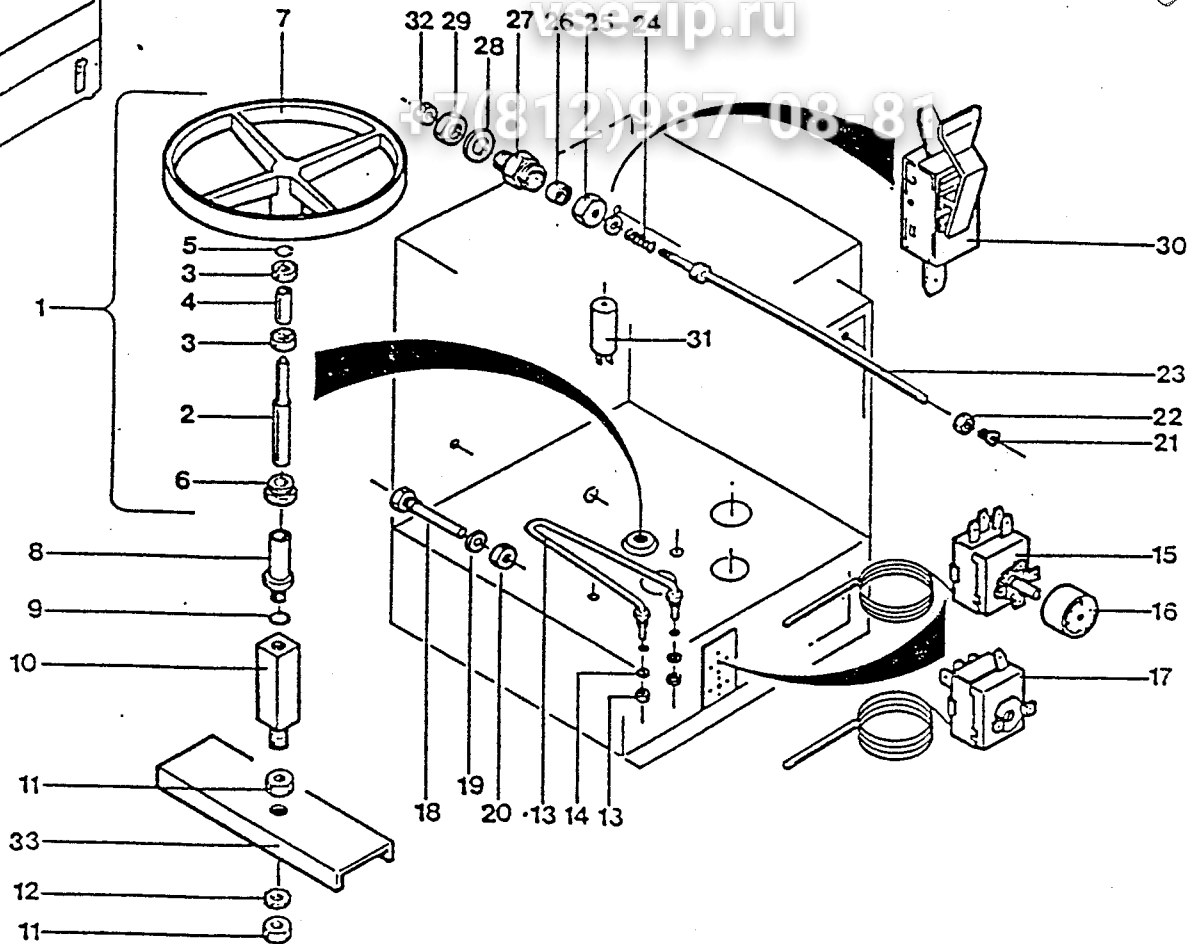

tavola n° 2

POS.	CODICE	DESCRIZIONE	DENOMINATION	DESCRIPTION	BEZEICHNUNG
✓ 1	903149	GIRELLO COMPLETO	PLATEAU TOURNANT	COMPLETE ROTATING BASKET	KOMPLETTE DREHVORRICHTUNG
✓ 2	956026	ALBERO GIRELLO	ARBRE TOURNANT	ROTATING BASKET	DREHVORRICHTUNG
✓ 3	901970	CUSCINETTO A SFERE	ROULEMENT A BILLES	BALL BEARING	XUGELLAGER
✓ 4	902160	DISTANZIALE	ENTRETOISE	SPACING BAR	DISTANZSTÜCK
✓ 5	906160	SEEGER	SEEGER	SEEGER	SEEGER
✓ 6	902860	GHIERA GIRELLO	FRETTE	RING NUT	NUTHUTTER
✓ 7	903150	GIRELLO	PLATEAU TOURNANT	ROTATING BASKET	DREHVORRICHTUNG
✓ 8	906350	SUPPORTO GIRELLO	SUPPORT DE PLATEAU	BEARING FOR ROTAT. BASKET	DREHVORRICHTUNGSWELLE
✓ 9	904330	O-RING	O-RING	O-RING	O-RING
✓ 10	907211	TIRANTE BASAMENTO	TIRANT	SCREW STAY	ZUGSTANGE
11	901981	DADO	ECROU	NUT	MUTTER
12	905900	ROSETTA ELASTICA	ROHOELLE ELASTIQUE	RUBBER WASHER	FEDERSCHEIBE
✓ 13	905720	RESISTENZA	RESISTANCE	HEATING ELEMENT	HEIZ KÖRPER
✓ 14	904391	O-RING	O-RING	O-RING	O-RING
✓ 15	907100	TERMOSTATO 0°-90°	THERMOSTAT	THERMOSTAT	THERMOSTAT
✓ 16	903982	MANOPOLA	BOUTON	KNOB	KNOPF
✓ 17	907120	TERMOSTATO VASCA	THERMOSTAT DU PANIER	TANK THERMOSTAT	WANNENTHERMOSTAT
✓ 18	905190	PORTA BULBO	SIEGE DE BULBE	SEATING BULB	XUGELSTITZ
✓ 19	903250	GUARNIZIONE 1/2" GAS	JOINT	GASKET	DICHTUNG
✓ 20	902110	GHIERA 1/2" GAS	VIROLE	LOCK NUT	NUTHUTTER
✓ 21	956045	BUSSOLA	OUILLE	BUSH	BÜCHSE
✓ 22	956046	DADO	ECROU	NUT	MUTTER
✓ 23	951726	ASTA MICRO	TIGE MICROINTERRUPTEUR	MICROSWITCH-ROD	MIKROSCHALTERSTAB
✓ 24	904079	HOLLA	RESSORT	SPRING	FEDER
✓ 25	906093	GHIERA 3/8"	VIROLE	LOCK NUT	NUTHUTTER
✓ 26	900075	GUARNIZIONE	JOINT	GASKET	DICHTUNG
✓ 27	956092	RACCORDO MICRO	RACCORD MICROINTERRUPTEUR	MICROSWITCH PIPE FITTING	MIKROSCHALTERANSCHLUSS
✓ 28	903351	GUARNIZIONE	JOINT	GASKET	DICHTUNG
✓ 29	956112	GHIERA 1/4" GAS	VIROLE	LOCK NUT	NUTHUTTER
✓ 30	904032	MICROINTERRUTTORE	MICROINTERRUPTEUR	MICRO SWITCH	MIKROSCHALTER
✓ 31	901730	CONDENSATORE 10µF	CONDENSATEUR	CONDENSER	KONDENSATOR
✓ 32	902030	DADO AUTOBLOCCANTE	ECROU	NUT	MUTTER
33	953491	TRAVERSA	ENTRETOISE	CROSS PIECE	TRAVERSE