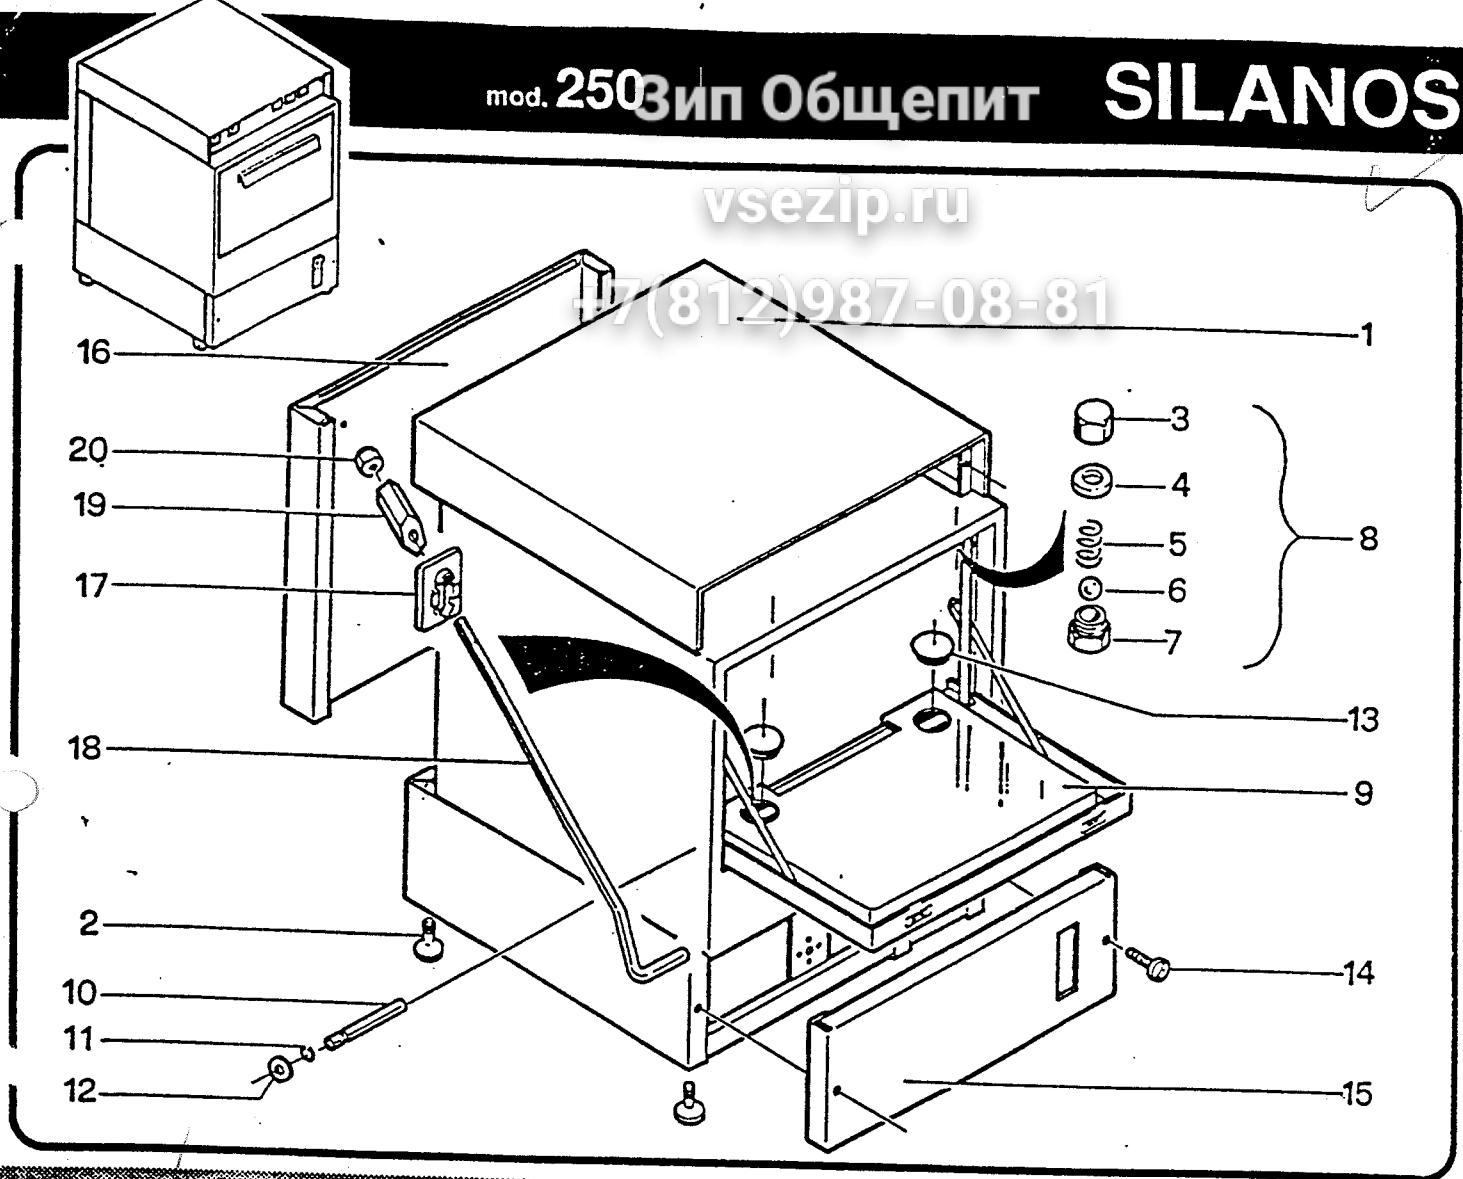

+7(812)987-08-81

tavola n° 1

POS.	CODICE	DESCRIZIONE	DENOMINATION	DESCRIPTION	BEZEICHNUNG
1	901011	CARROZZERIA	CARROSSERIE	BASE	KAROSSERIE
2	904990	PIEDINO REGOLABILE	PETIT PIED REGABLE	RUBBER LEG	EINSTELLBARERSOCKEL
3	905612	DADO SCROCCHETTO	ECROU DU CLIQUET	NUT LATCH	KLIKENMUTTER
4	904360	O-RING	O-RING	O-RING	O-RING
5	908040	MOLLA	RESSORT	SPRING	FEDER
6	906260	SFERA INOX	SPHERE	BALL	KUGEL
7	906010	SEDE SFERA	SIEGE DE LA SPHERE	SEATING BALL	KUGELSITZ
8	906101	SCROCCHETTO	FERMETURE PORTE	DOOR CATCH	SCHNAPPVERSCHLUSS
9	905090	PORTA	PORTE	DOOR	TÜR
10	904790	PERNO PORTINA	TOURILLON DE LA PORTE	DOOR PIN	TÜRSCHARNIERESTIFT
11	906200	SEGER	SEGER	SEGER	SEGER
12	905950	RONDELLA	RONDELLE	WASHER	UNTERLEGSSCHEIBE
13	906435	TAPPO	BOUCHON	PLUG	VERSCHLUSS
14	907861	VITE M5 x 30	VIS	SCREW	SCHRAUBE
15	904450	PANNELLO INFERIORE	PANNEAU INFERIEUR	LOWER PANEL	UNTERE TAFEL
16	904580	PANNELLO POSTERIORE	PANNEAU POSTERIEUR	BACK PANEL	HINTERWAND
17	904952	PIASTRINA	PLAQUETTE	PLATE	PLÄTTCHEN
18	956001	TIRANTE PORTA	TIRANT DU PORTE	DOOR SCREW STAY	TÜR ZUGSTANGE
19	905430	FERMO PORTA	FERMETURE PORTE	DOOR SUPPORT	TÜRHALTERUNG
20	902040	DADO AUTOBLOCCANTE	ECROU	NUT	MUTTER