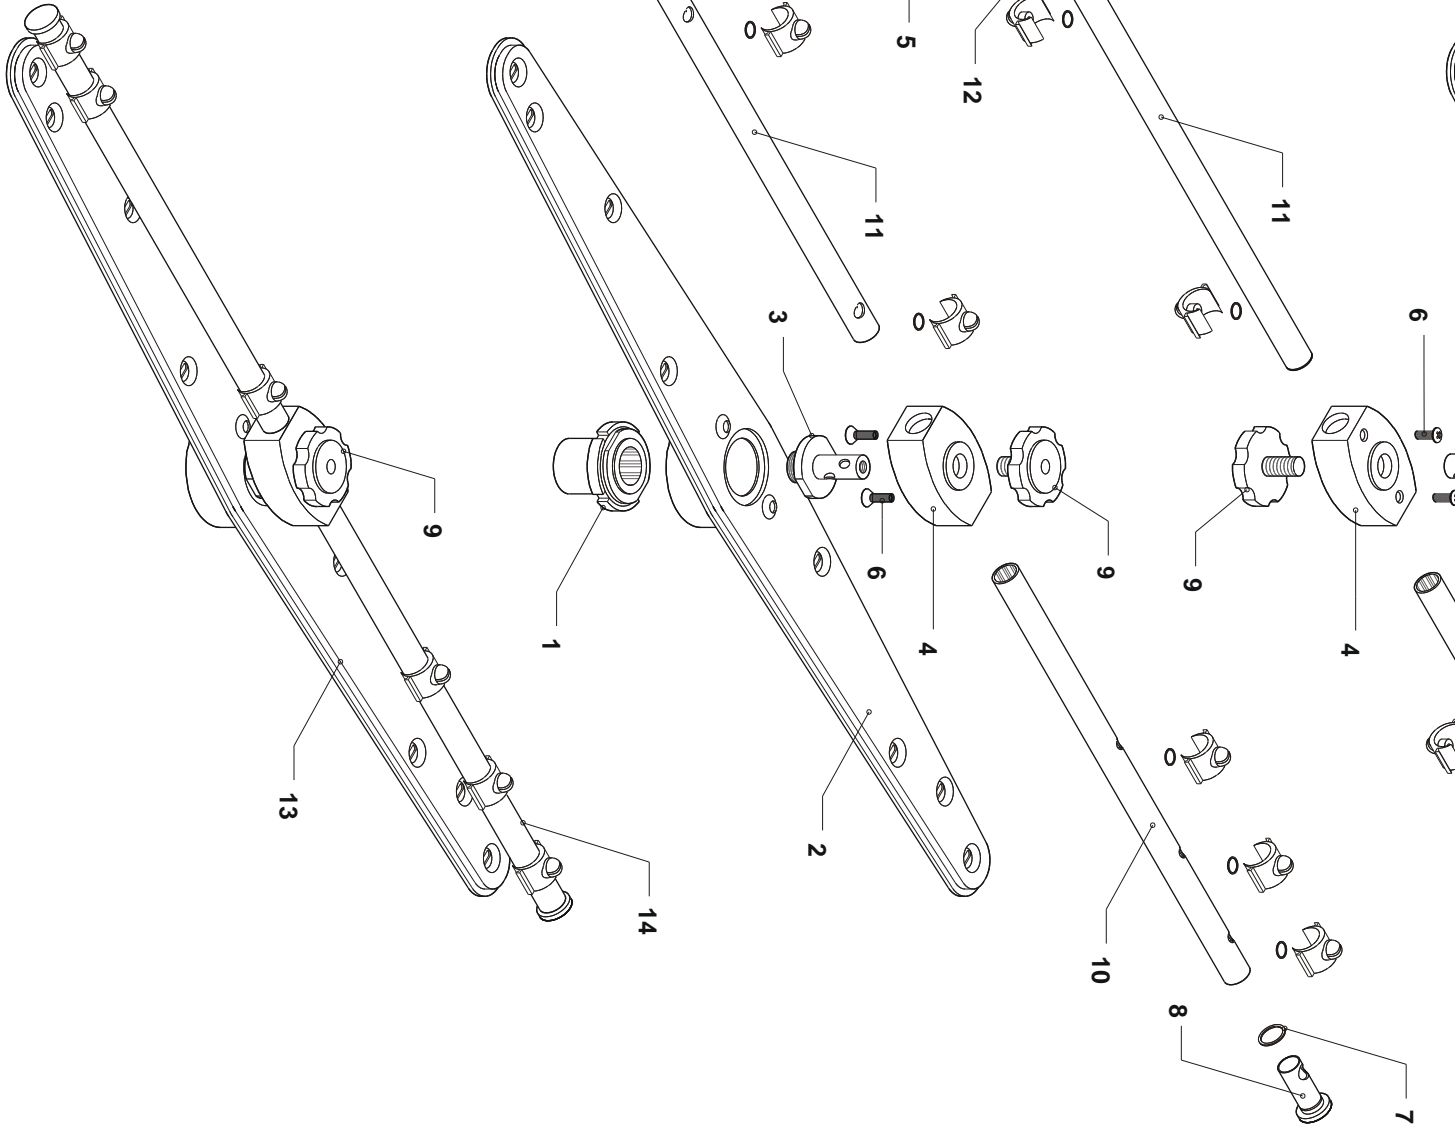

700

Зип Общепит

vsezip.ru

+7(812)987-08-81

700

Зип Ощепит

vsezip.ru

+7(812)987-08-81

Pos.	COD.	Q.tà	DESCRIZIONE	DENOMINATION	DESCRIPTION	BEZEIC
1	904277	2	MOZZO + GHIERA	MOYEU + VITICOLE	HUB + RING-NUT	NABE + KLE
2	902908	2	GIRANTE LAVAGGIO	BRAS DE LAVAGE	WASH ARM	SPÜLLARM
3	904760	2	PERNO GIRANTE RISCIAQUO	TOURILLON DE RINÇAGE	RINSE PIN	SPÜLLSTIFT
4	904292	2	MOZZO GIRANTE RISCIAQUO	MOYEU	HUB	NABE
5	902816	12	GETTO RISCIAQUO	JET DE RINÇAGE	RINSING JET	SPÜLLDUSE
6	907651	4	VITE TPS M4 x 8	VIS	SCREW	SCHRAUBE
7	904321	4	O-RING	O-RING	O-RING	O-RING
8	906450	4	TAPPO PER BRACCIO RISC.	BOUCHON BRAS DE RINÇAGE	PLUG FOR RINSE ARM	VERSCHLUS
9	902880	2	GHIERA BLOCCAGGIO	FRETTE DE BLOCAGE	RING-NUT	KLEMMUTTE
10	954806	2	BRACCIO RISCIAQUO DX	BRAS DE RINÇAGE DROITE	RIGHT RINSE ARM	RECHTE SPÜ
11	954807	2	BRACCIO RISCIAQUO SX	BRAS DE RINÇAGE GAUCHE	LEFT RINSE ARM	LINKE SPÜL
12	904388	12	O-RING	O-RING	O-RING	O-RING
13	903107	2	GIRANTE LAVAGGIO COMPLETA	BRAS DE LAVAGE	WASH ARM	SPÜLLARM
14	903017	2	GIRANTE RISCIAQUO COMPLETA	BRAS DE RINÇAGE	SWILLARM	SPÜLLSTIFT