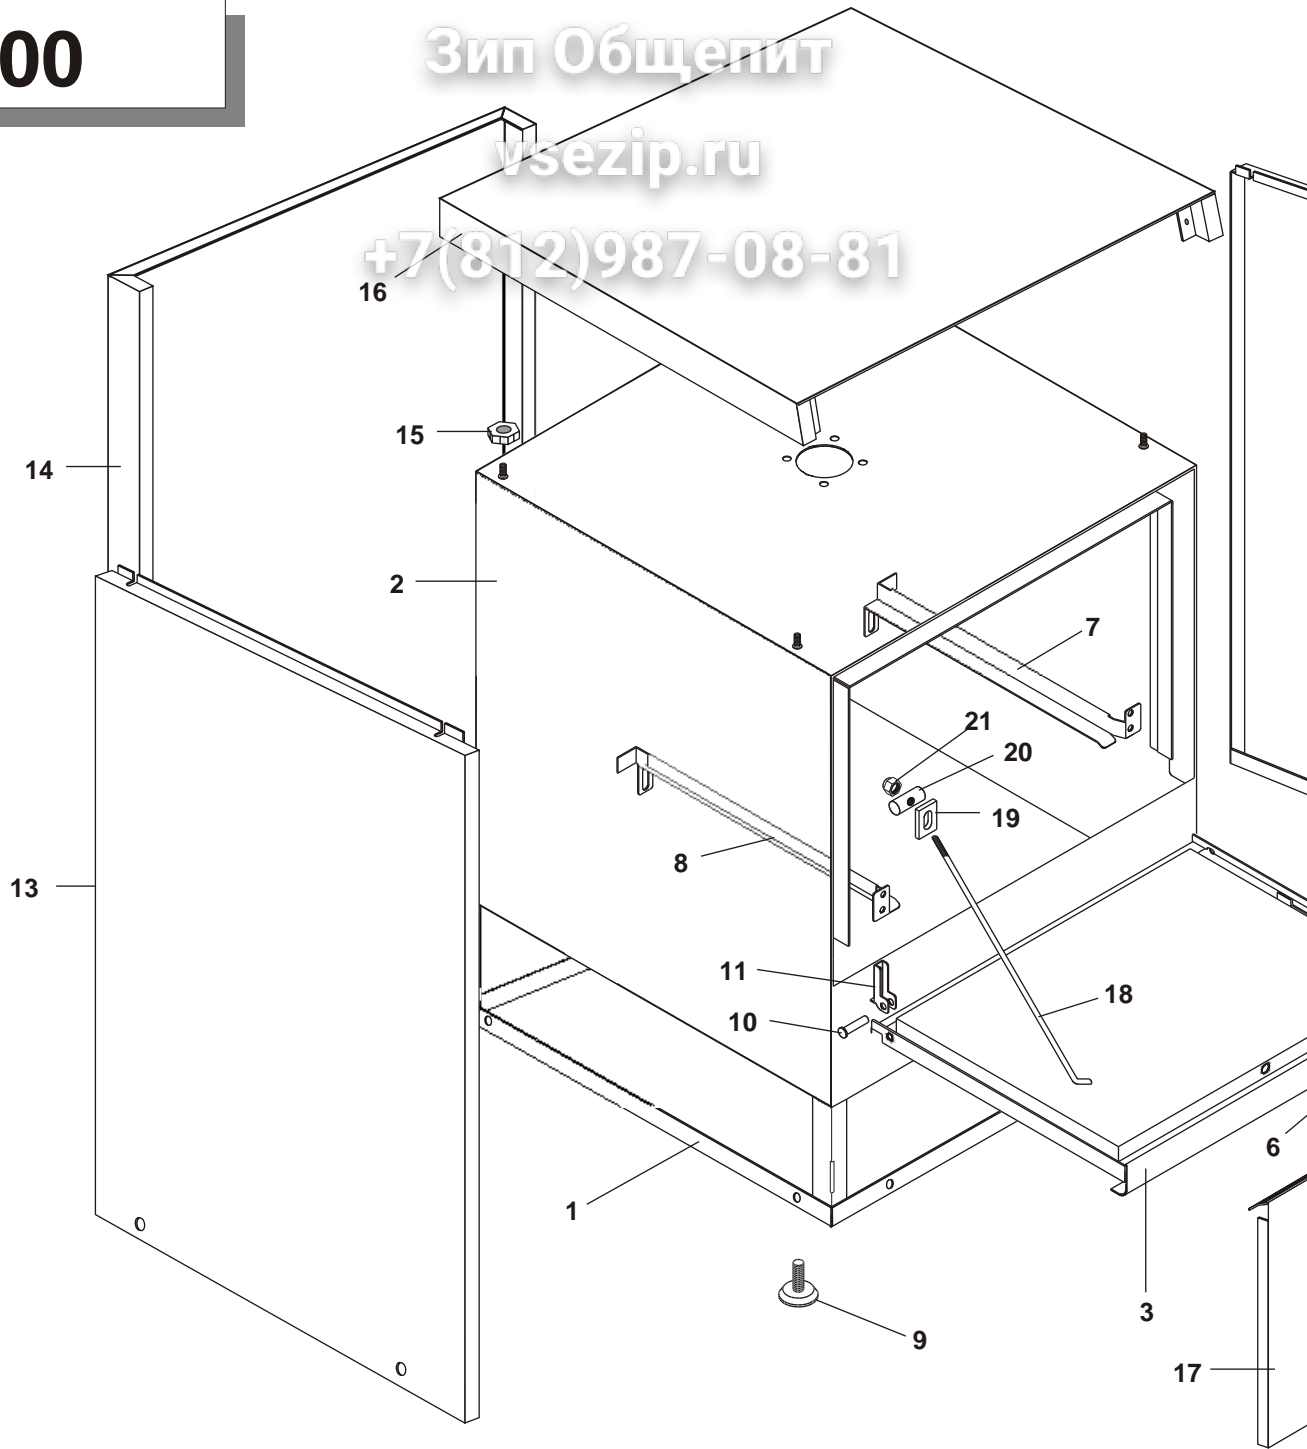

vsezip.ru

+7(812)987-08-81

700

Зип Ощепит

vsezip.ru

+7(812)987-08-81

Pos.	COD.	Q.tà	DESCRIZIONE	DENOMINATION	DESCRIPTION	BEZEICHNUNG
1	903435	1	BASAMENTO	SOCLE	BASE	UNTERSTRUKTUR
2	903436	1	VASCA	CUVE	TANK	TANK
3	903441	1	PORTA	PORTE	DOOR	TÜR
4	TR0220	1	CUSTODIA CON MAGNETE	PROTECTION MAGNETO	COVER MAGNET	MAGNETSCHUTZ
5	906121	1	SCROCCHETTO	CLIQUET FERMETURE PORTE	DOOR CATCH	SCHNAPPFERME
6	902023	1	DADO SCROCCHETTO	ECROU DE CLIQUET	NUT CATCH	KLIKENMUTTER
7	901678	1	GUIDA CESTELLI DX	COULISSE PANIER DROITE	BASKET GUIDE	KORBÜFHRUNG
8	901677	1	GUIDA CESTELLO SX	COULISSE PANIER GAUCHE	BASKET GUIDE	KORBÜFHRUNG
9	904990	4	PIEDINO	PIED	RUBBER LEG	EINSTELLBAR
10	904795	2	PERNO PORTA	TOURILLON DE LA PORTE	DOOR PIN	TÜRSCHARNEN
11	901245	2	CERNIERA	PATTE	DOOR SUPPORT	SCHARNIER
12	903438	1	PANNELLO LATERALE DX	PANNEAU DROITE	RIGHT PANEL	RECHTE VERKLEBUNG
13	903439	1	PANNELLO LATERALE SX	PANNEAU GAUCHE	LEFT PANEL	LINKE VERKLEBUNG
14	903437	1	PANNELLO POSTERIORE	PANNEAU POSTERIEUR	BACK PANEL	HINTERE VERKLEBUNG
15	902132	2	GHIERA FISSAGGIO PANN. SUP.	VIROLE	LOCK-NUT	NUT-MUTTER
16	904578	1	PANNELLO SUPERIORE	PANNEAU SUPERIEUR	UPPER SIDE PANEL	OBERE VERKLEBUNG
17	904511	1	PANNELLO INFERIORE	PANNEAU INFERIEUR	LOWER PANEL	UNTERE VERKLEBUNG
18	907240	2	TIRANTE PORTA	TIRANT DU PORTE	DOOR SCREW STAY	TÜRZUGSTANGE
19	904952	2	PIASTRINA	PLAQUETTE	PLATE	PLATTEKEN
20	905424	2	FERMO PORTA	FERMETURE PORTE	DOOR SUPPORT	TÜR HALTERUNG
21	902040	2	DADO ATB M6	ECROU	NUT	MUTTER
22	901761	1	CONTENITORE BRILLANTANTE	RECIPIENT BRILLANTANT	GLASS-AGENT CONTAINER	GLANZSPÜLMITTEL
23	902569	1	FILTRO	FILTRE	FILTER	FILTER
24	907270	1	TUBO ASPIR. BRILLANTANTE	TUYAU	PIPE	SCHLAUCH