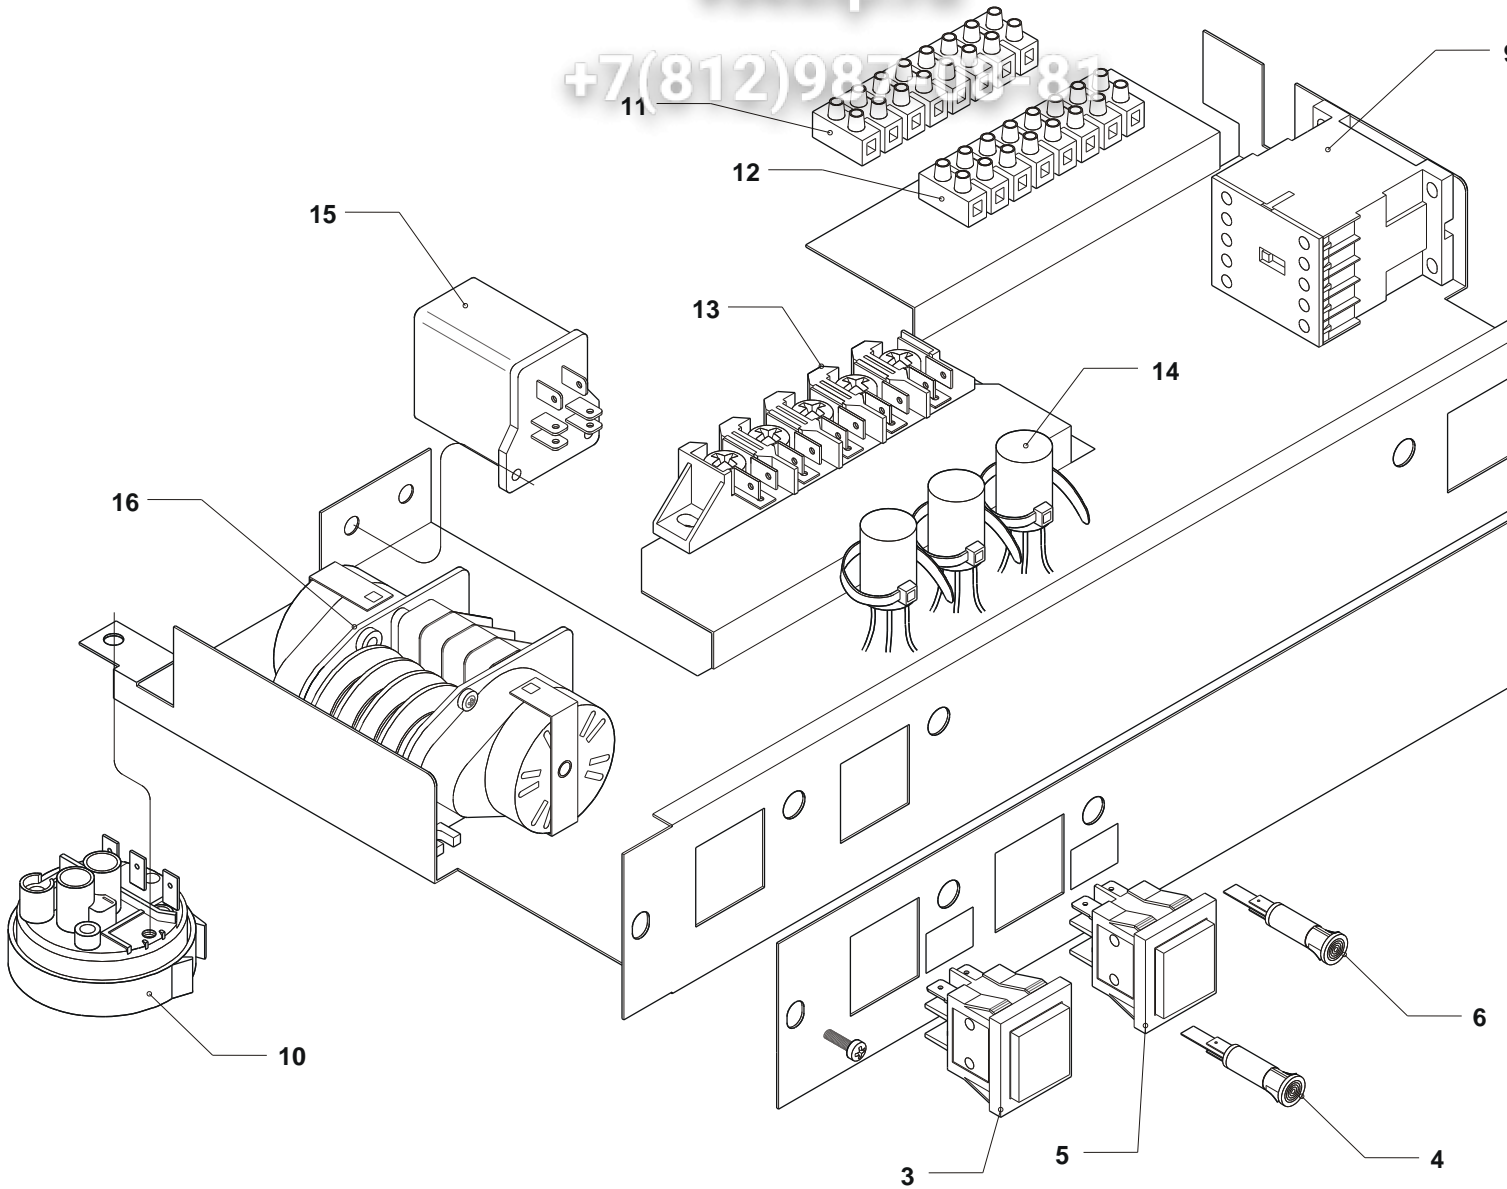

700

Зип Общепит

vsezip.ru

+7(812)987-013-87

700

Зип Ощепит

vsezip.ru

Pos.	COD.	Q.tà	DESCRIZIONE	DENOMINATION	DESCRIPTION	BEZEIC
1	904673	1	PANNELLO COMANDI	TABLÉAU COMMANDE	ELECTRIC PANEL	SCHALTFA
2	907059	1	TARGA	PLAQUEITE	PLATE	SCHILD
3	905348	1	INTERRUTTORE ON/OFF	INTERRUPTEUR DE PREP.	PREPARATION SWITCH	DRUCKKNO
4	903632	1	SPIA LINEA	LAMPE DE LIGNE	LINE LAMP	KONTROLLA
5	905324	1	PULSANTE CICLO	BOUTON CYCLE	CYCLE PUSH BUTTON	DRUCKKNO
6	903629	4	LAMPADA SPIA	LAMP VOYANT	PILOT LAMP	PILOTLAMP
7	905326	1	INTERRUTTORE SELETT. TEMPI	INTERRUPT. SELECT. TEMPS	TIME SELECTOR SWITCH	WAHLSCHA
8	TR0309	1	REED MAGNETICO	REED	REED	REED
9	907043	1	TELERUTTORE	TELERUPTEUR	CONTACTOR	SCHUTZ
10	905270	1	PRESSOSTATO	PRESSOSTAT	PRESSURE SWITCH	DRUCHWAE
11	904200	1	MORSETTIERE	BORNES	TERMINAL BOARD	KLEMMLEIS
12	904170	1	MORSETTIERE	BORNES	TERMINAL BOARD	KLEMMLEIS
13	904150	1	MORSETTIERA	BORNES	TERMINAL BOARD	KLEMMLEIS
14	902105	3	FILTRI ANTIDISTURBO	FILTRE ANTIDERANGEMENT	NOISE FILTER	ENTSTORFI
15	905474	1	RELE'	RELAIS	RELAY	RELAIS
16	907182	1	TIMER CICLO	TIMER CYCLE	CYCLE TIMER	ZYCLUSTIM