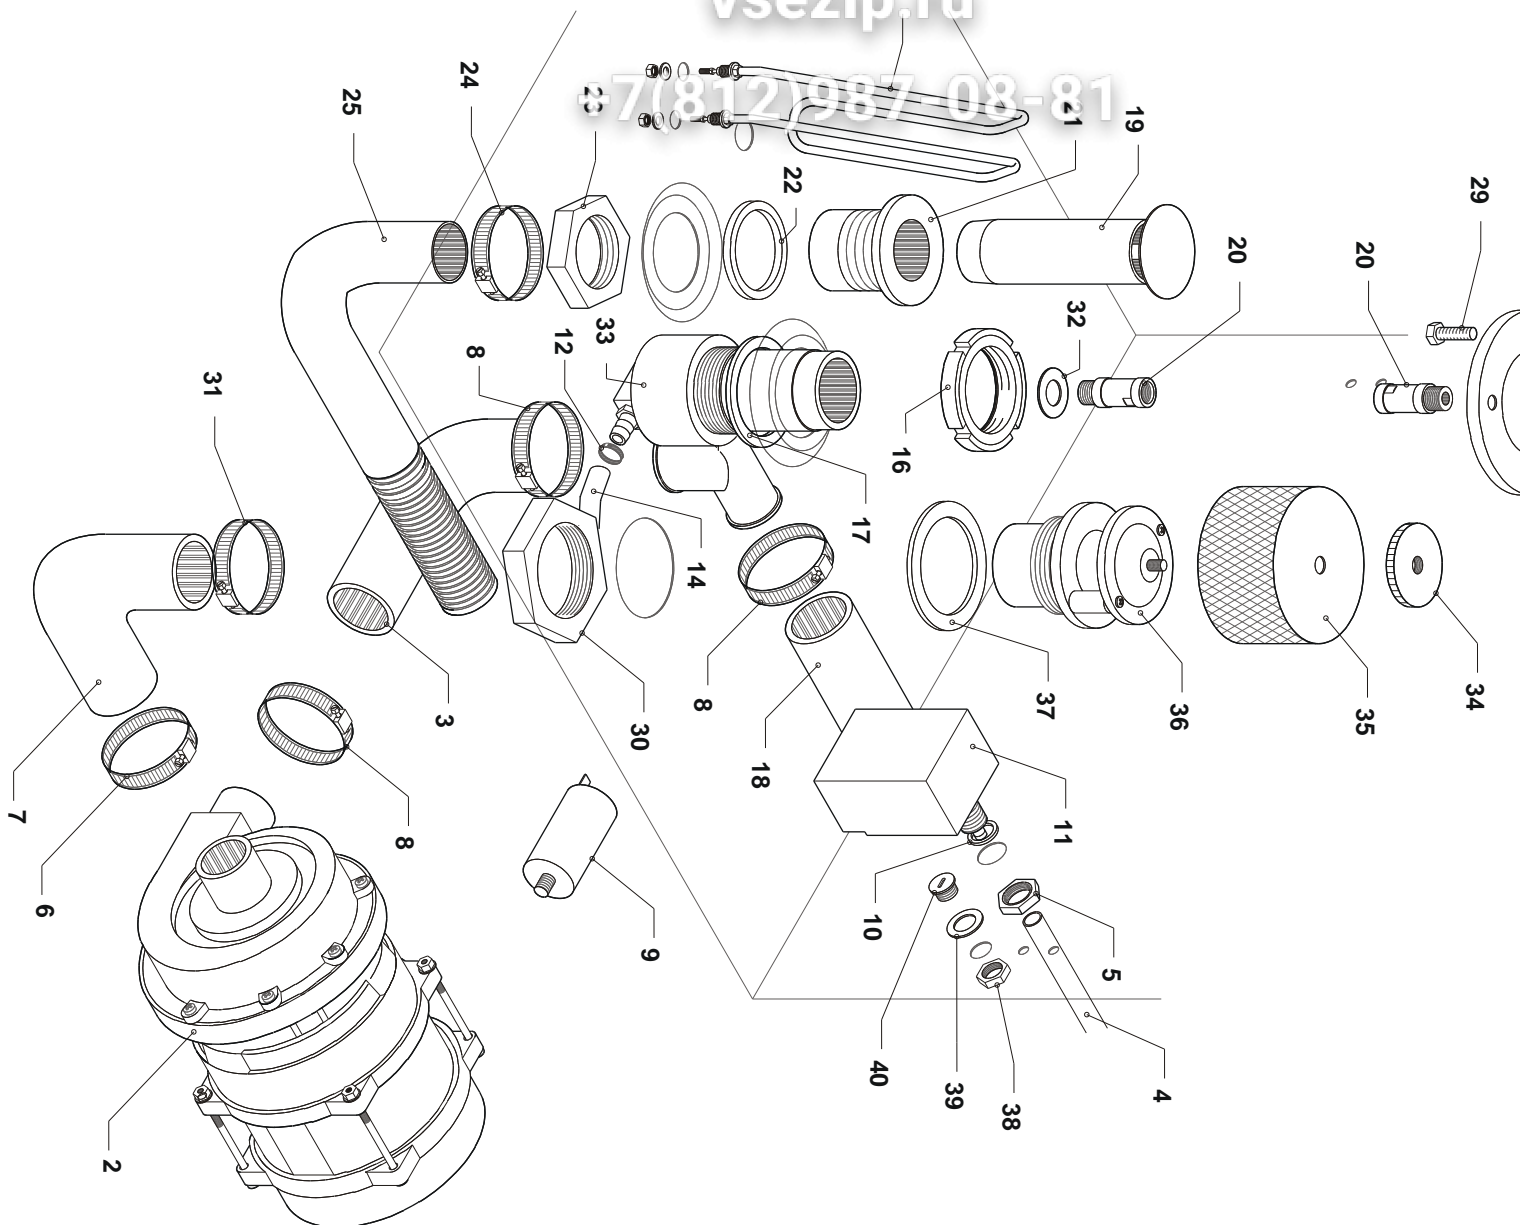

700

Зип Общепит

vsezip.ru

7(812)987-08-81

700

Зип Общепит

vsezip.ru

+7(812)987-08-81

Pos.	COD.	Q.tà	DESCRIZIONE	DENOMINATION	DESCRIPTION	BEZEICN
1	905748	1	RESISTENZA 3000W	RESISTANCE	HEATING HELEMENT	HEIZKÖRPER
2	902299	1	POMPA 1 HP	POMPE	PUMP	PUMPE
3	903876	1	MANICOTTO MANDATA	MANCHON DE REFOULEM.	OUTLET ELBOW	AUSLASSM
4	907272	1	TUBO PRESSOSTATO	TUYAU PRESSOSTAT	PRESSURE SWITCH PIPE	SCHLAUCH
5	902100	1	GHIERA 3/8" GAS	VIROLE	LOCK-NUT	NUT-MUTTE
6	902441	1	FASCETTA 38 ÷ 50	COLLIER	CLAMP	SHELLE
7	903875	1	MANICOTTO ASPIRAZIONE	MANCHON D'ASPIRATION	INTAKE PIPE FITTING	ANSAUGANS
8	902460	4	FASCETTA 26 ÷ 38	COLLIER	CLAMP	SHELLE
9	901743	1	CONDENSATORE 16 µF	CONDENSEUR	CONDENSER	KONDENSAT
10	903260	1	GUARNIZIONE	JOINT	GASKET	DICHTUNG
11	907252	1	TRAPPOLA ARIA	RESERVOIR AIR	AIR TRAP	LUFTFALLE
12	902440	5	FASCETTA 13 ÷ 20	COLLIER	CLAMP	SHELLE
13	907295	1	TUBO GOMMA 12 x 19,5	TUYAU EN CAOUTCHOUC	RUBBER HOSE	GUMMISCHL
14	907360	2	TUBO GOMMA 10 x 17	TUYAU EN CAOUTCHOUC	RUBBER HOSE	GUMMISCHL
15	905382	1	RACCORDO A "T"	RACCORD	PIPE FITTING	ANSCHLUSS
16	900035	1	GHIERA 1" ½	VIROLE	LOCK-NUT	NUT-MUTTE
17	903301	1	GUARNIZIONE	JOINT	GASKET	DICHTUNG
18	903726	1	MANICOTTO MANDATA SUP.	MANCHON DE REFOUL. SUP.	UPPER OUTLET ELBOW	OBEREAUSL
19	907310	1	TROPPOPIENO	NIVEAU	OVER FLOW	VERBELAUF
20	904765	2	PERNO LAVAGGIO	TOURILLON DE LAVAGE	WASHPIN	WASH STIFT
21	905450	1	RACCORDO SCARICO 1" ¼	RACCORD DÉCHARGÉ	PIPE FITTING FOR OUTLET	ABLAUFANS
22	904380	1	O-RING	O-RING	O-RING	O-RING
23	902080	1	GHIERA 1" ¼	VIROLE	LOCK-NUT	NUT-MUTTE
24	902460	1	FASCETTA 26 ÷ 38	COLLIER	CLAMP	SHELLE
25	907450	1	TUBO SCARICO	TUYAU DE DÉCHARGÉ	OUTLET PIPE	ABLAUFSCH
26	900033	1	MOZZO SUPERIORE	MOYEU SUPERIEUR	UPPER HUB	OBERE NAB
27	903330	1	GUARNIZIONE	JOINT	GASKET	DICHTUNG
28	901775	1	FLANGIA	FLASQUE	FLANGE	FLANSCH
29	907780	4	VITE T.E. M6 x 10	VIS	SCREW	SCHRAUBE
30	902090	1	GHIERA 1" ¼	VIROLE	LOCK-NUT	NUT-MUTTE