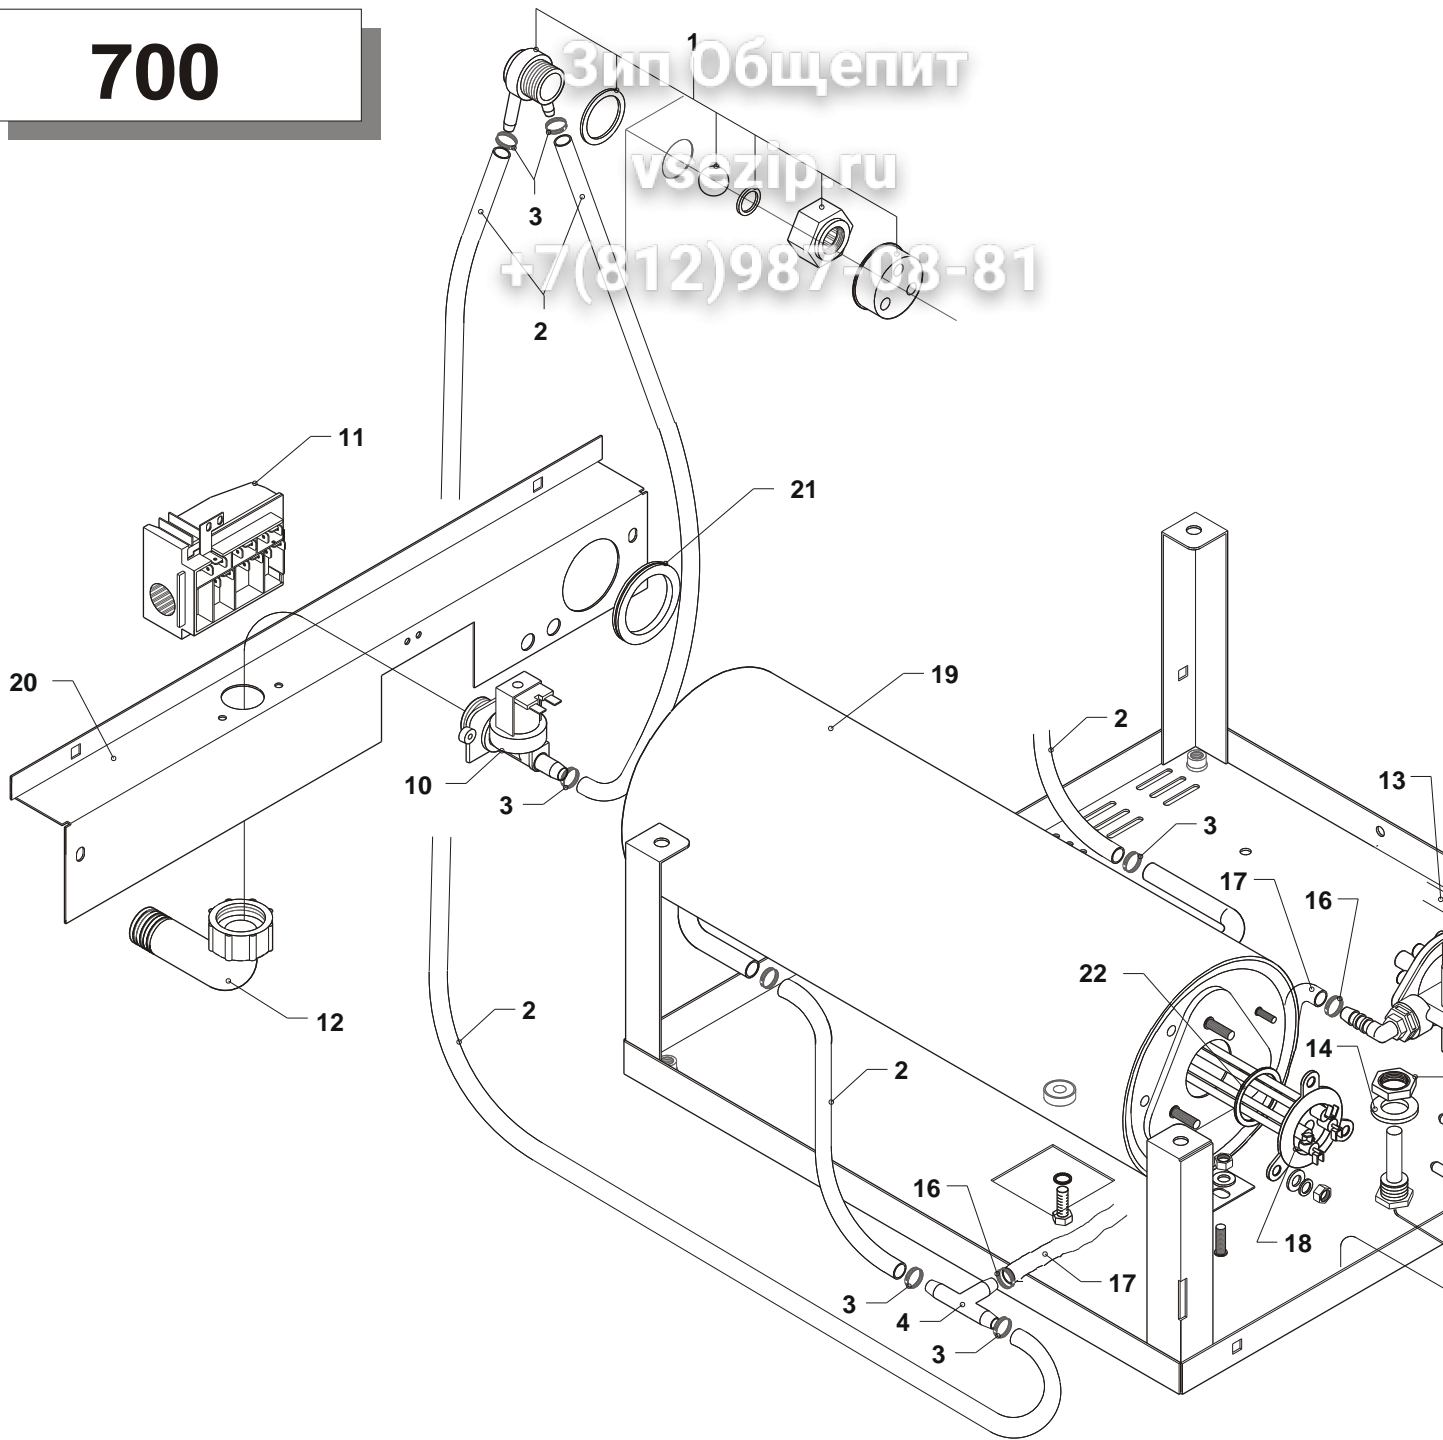

700

Зип Общепит
vsezip.ru
+7(812)987-08-81

700

Зип Ощепит

vsezip.ru

+7(812)987-08-81

Pos.	COD.	Q.tà	DESCRIZIONE	DENOMINATION	DESCRIPTION	BEZEIC
1	TR2433	1	VALVOLA ANTIRIFLUSSO	VALVE	VALVE	VENTIL
2	907295	4	TUBO GOMMA 12 x 19,5	TUYAU EN CAOUTCHOUC	RUBBERHOSE	GUMMISCH
3	902440	6	FASCETTA 13 ÷ 20	COLLIER	CLAMP	SHELLE
4	905381	1	RACCORDO A "T"	RACCORD	PIPE FITTING	ANSCHLUS
5	907125	1	TERMOSTATO DI SICUREZZA	THERMOSTAT	THERMOSTAT	THERMOSTA
6	903982	1	MANOPOLA	BOUTON	KNOB	KNOFF
7	907110	1	TERMOSTATO REG. 0° - 90°	THERMOSTAT	THERMOSTAT	THERMOSTA
8	907124	1	TERMOSTATO VASCA	THERMOSTAT	THERMOSTAT	THERMOSTA
9	902199	1	DOSATORE	DOSEUR	RINSE AID DISPENSER	DOSIERSAT
10	902390	1	ELETTRIVALVOLA 1 VIA	SOUPAPELECTRIQUE	ELECTRICVALVE	ELEKTROVE
11	904171	1	MORSETTIERA	BORNES	TERMINAL BOARD	KLEMMLEIS
12	907344	1	TUBO DI CARICO	TUYAU D'ENTREE DE L'EAU	INLETPipe	WASSERZU
13	907270	1	TUBO ASP. BRILLANTANTE	TUYAU	PIPE	SCHLAUCH
14	904991	1	GUARNIZIONE	JOINT	GASKET	KABELBEFE
15	902100	1	GHIERA 3/8" GAS	VIROLE	LOCK-NUT	NUT-MUTTE
16	902439	2	FASCETTA 11 ÷ 17	COLLIER	CLAMP	SHELLE
17	907359	1	TUBO GOMMA 8 x 15	TUYAU EN CAOUTCHOUC	RUBBER HOSE	GUMMISCH
18	905560	1	RESISTENZA 4500W	RESISTANCE	HEATING ELEMENT	HEIZKÖRPE
19	900353	1	BOILER	CHAUFFE EAU	BOILER	HEISSWASS
20	903434	1	SUPPORTO ELETTRIVALVOLA	PALIER SOUPAPE ELECTRIQUE	BEARING ELECTRIC VALVE	TRÄGE ELE
21	904721	1	PASSACAVO	CHAUMARD	FAIRLEAD	KABELDUR
22	907981	1	O-RING	O-RING	O-RING	O-RING