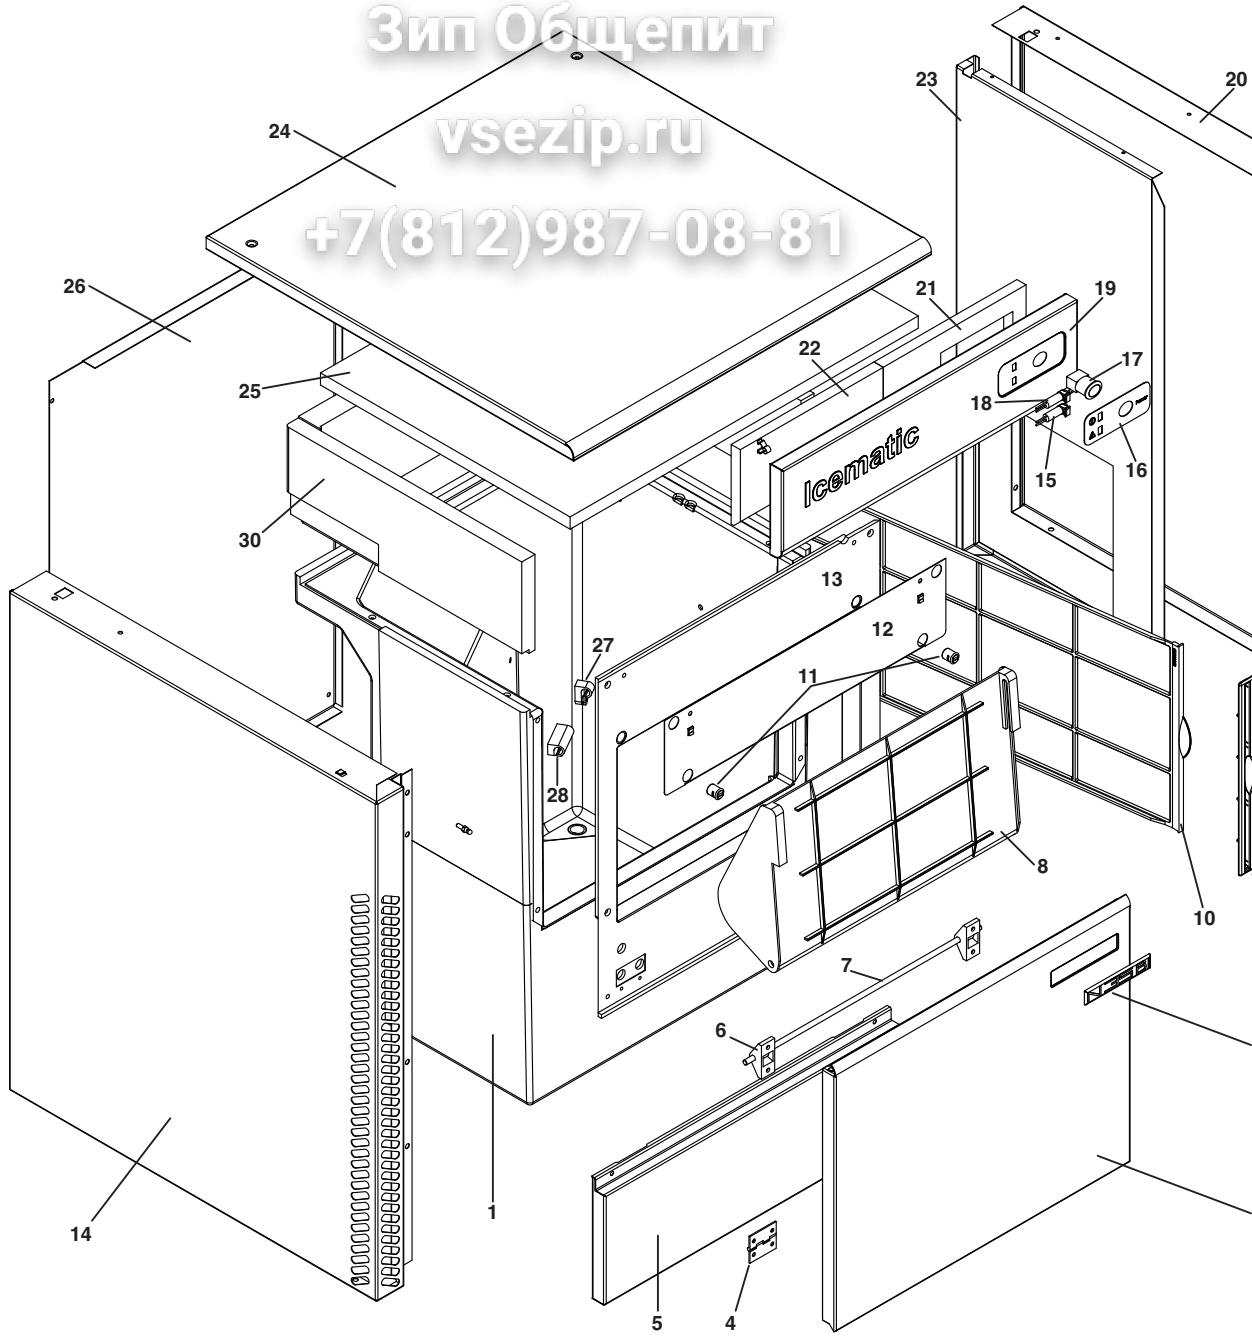

# N35 BI

R134a

Зип Общепит

vsezip.ru

+7(812)987-08-81

Pos. Nr.	Codice Code	Descrizione	Description	Description	Quantità Q.ty Q.tè
1	81401000/0	ASS. CONTENITORE	ICE BIN	ENSEMBLE	
2	81400180/0	ASS. PORTA N35BI	COMPLETE DOOR	PORTE COMPLETE	
3	25740098/0	ETICHETTA DENOM. N35BI	LABEL N35BI	ETIQUETTE N35BI	
4	19120050/0	CERNIERA	HINGE	CHARNIERE	
5	25547123/0	PANNELLO ANTERIORE	FRONT PANEL	PANNEAU AVANT	
6	25726279/0	SUPPORTO	SUPPORT	SUPPORT	
7	25030019/0	ALBERINO	SHAFT	ARBRE	
8	25260472/0	DEFLETTORE PORTA	DOOR DEFLECTOR	DEFLECTEUR	
9	25725583/0	SUPPORTO FILTRO	FILTER SUPPORT	SUPPORT DE FILTRE	
10	81400187/0	ASS. SUPPORTO FILTRO	ASSY FILTER SUPPORT	ENS. SUPPORT DE FILTRE	
11	41109519/0	MAGNETI	MAGNET	MAGNETO	
12	25470046/0	MASCHERINA CORNICE	FRAME	MASQUE CADRE	
13	25165499/0	CORNICE VERN.	FRAME	CADRE	
14	25330860/0	FIANCO SX SCOCCA	LEFT SIDE	PANNEAU GAUCHE	
15	81400169/0	ASS. SPIA LUMINOSA VERDE	ASSY GREEN LIGHT ALARM	ASSY ALARME LUMINEUX VERT	
16	19263010/0	ETICHETTA INTERRUTTORE	SWITCH LABEL	INTERRUPTEUR ETIQUETTE	
17	33400058/0	INTERRUTTORE BIPOLARE	BI-POLAR SWITCH	INTERRUPTEUR BIPOLAIRE	
18	81400168/0	ASS. SPIA LUMINOSA ROSSA	ASSY RED LIGHT ALARM	ASSY ALARME LUMINEUX ROUGE	
19	25175237/0	CRUSCOTTO	FRONT PANEL	PANNEAU FRONTAL	
20	25330859/0	FIANCO DX SCOCCA	RIGHT SIDE	PANNEAU DROITE	
21	25410082/0	ISOLAMENTO POLLISTIROLO DX	RIGHT INULATION	ISOLATION DROITE PANNEU ANT.	
22	25410083/0	ISOLAMENTO POLLISTIROLO SX	LEFT INSULATION	ISOLATION GAUCHE PANNEU ANT.	
23	25156578/0	CONVOGLIATORE ARIA FIANCO DX	AIR CONVOY RIGHT SIDE	CONVOYEUR AIR PANNEU LAT. DROIT	
24	25161194/0	COPERCHIO MACCHINA	COVER	COUVERCLE	
25	25410084/0	ISOLAMENTO COPERCHIO	INSULATION COVER	ISOLATION COUVERCLE	
26	25550874/0	PANNELLO POST. ZINCATO	BOTTOM PANEL	PANNEU DROIT ZINC.	
27	25726141/0	SUPP. POST. BULBO TERM.	BOTTOM BULB SUP. THERMOSTAT	POST.SUPPORT BULB THERMOSTAT	
28	25726140/0	SUPP. ANT. BULBO TERM.	FRONT BULB SUP. THERMOSTAT	ANTERIEUR SUPPORT BULB THERMOSTAT	