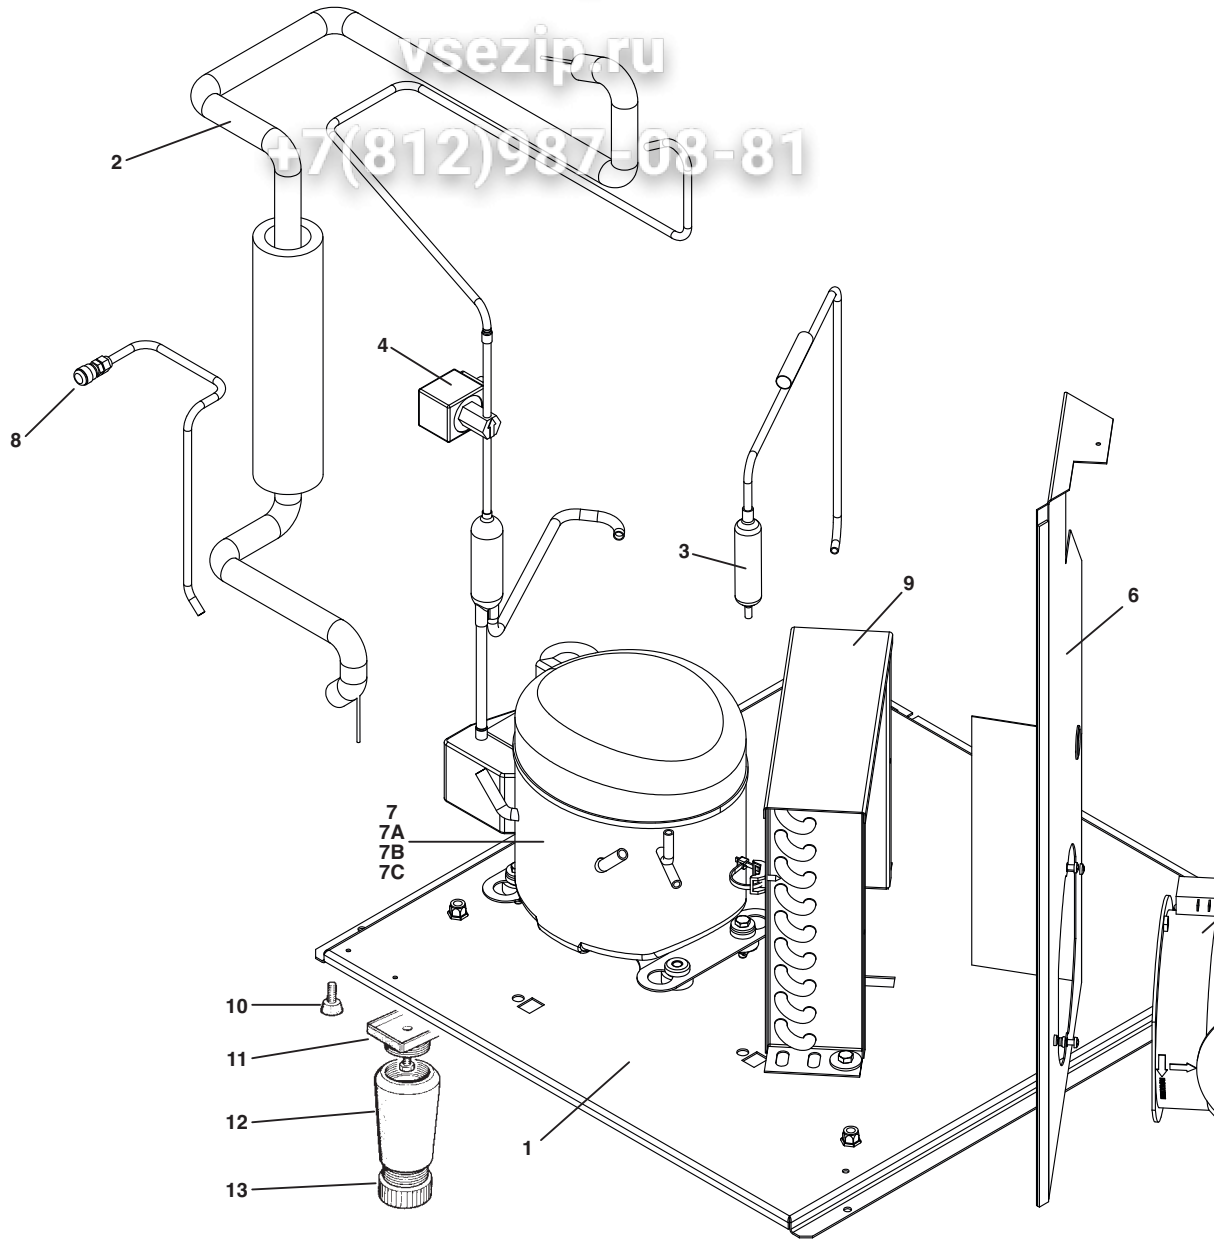

Зип Ощепит

vsezip.ru

+7(812)987-08-81

+7(812)987-08-81

Pos. Nr.	Codice Code	Descrizione	Description	Description	Quantità Q.ty Q.tè
1	25745125/0	TELAIO	EVAPORATOR FRAME	SUPPORT DE L'EVAPORATEUR	1
2	25726121/0	SUPPORTO EVAPORATORE	SUPPORT	SUPPORT	1
3	25726122/0	SUPPORTO EVAPORATORE	SUPPORT	SUPPORT	1
4	81403007/0	ASS. BACINELLA CON LEVA	PAN ASS'Y	ENSEMBLE CUVETTE	1
5	25440110/0	LEVA	LEVER	LEVIER	1
6	25474600/0	MOLLA	SPRING	RESSORT	1
7	25560256/0	PERNO	GUDGEON	PIVOT	1
8	25725429/0	SUPPORTO	SUPPORT	SUPPORT	1
9	81404024/0	ASSIEME MOTORIDUTTORE/ DISCO/ SUPPORTO/ MICRO R-134a	MOTOR/SUPPORT/CAM MICRO ASS'Y R-134a	ENSEMBLE MOTOREDUCTEUR/ SUPPORT/ CAME/ MICRO R.-134a	1
10	25260000/0	DISCO	CAM	CAME	1
11	12639300/0	SPINA	PIN	GOUVILLE	1
12	19410208/0	MICRO	MICRO	MICRO	1
13	81403025/0	CONVOGLIATORE	DEFLECTOR	CONVOYEUR	1
14	25726115/3	SUPPORTO ALBERO PALETTE	PADDLE SHAFT SUPPORT	SUPPORT ARBRE PALETTES	2
15	81402035/0	EVAPORATORE R 134a	EVAPORATOR R 134a	EVAPORATEUR R 134a	1
16	25030007/0	ALBERO PALETTE	PADDLE SHAFT	ARBRE PALETTES	1
17	25545520/2	PALETTA	PADDLE	PALETTE	3
18	19440059/1	MOTORIDUTTORE PALETTE	PADDLE MOTOR	MOTOREDUCTEUR DES PALETTES	1
19	25725433/0	SUPPORTO MOTORIDUTTORE PALETTE	SUPPORT	SUPPORT	1
20	25525419/0	SUPPORTO	SUPPORT	SUPPORT	1
21	19410209/0	MICROIMPULSI	MICRO	MICRO	1
22	81409179/0	ASS. MICROGALLEGGIANTE	MICRO/ FLOAT BALL ASS'Y	ENSEMBLE MICRO/ FLOTTEUR	1
23	25300000/0	RACCORDO ENTRATA ACQUA	WATER INLET TUB	TUYAU ENTREE EAU	1
24	25791021/0	TUBO ACQUA	TUBE	TUYAU	1
25	19280700/0	FASCETTA	CLAMP	BANDE	1
26	25820080/0	VASCHETTA RECUPERO	PAN	BAC	1
27	25791020/0	TUBO SCARICO	DRAIN PIPE	TUYAU D'ECOULEMENT	1