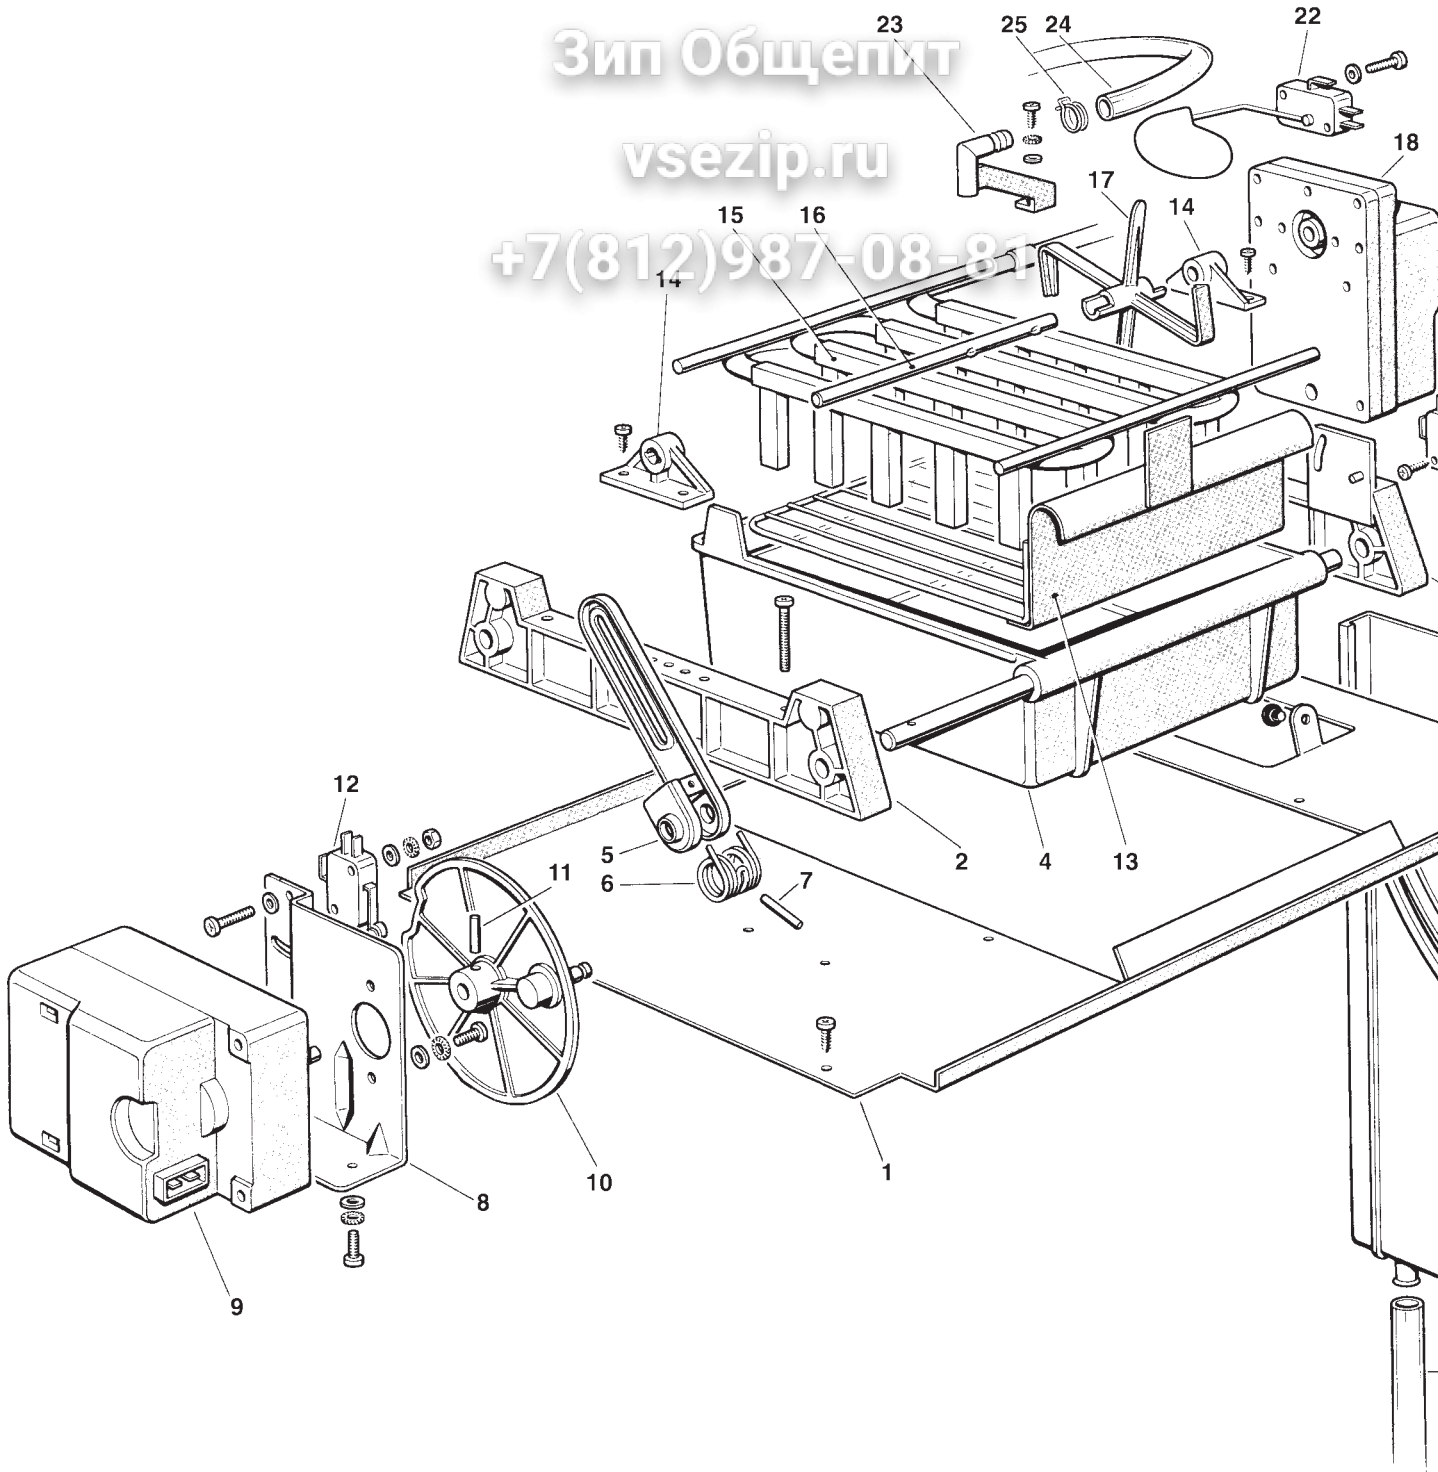

Зип Ощепит

vsezip.ru

+7(812)987-08-81

+7(812)987-08-81

Pos. Nr.	Codice Code	Descrizione	Description	Description	Quantità Q.ty Q.tè
1	25745125/0	TELAIO	EVAPORATOR FRAME	SUPPORT DE L'EVAPORATEUR	1
2	25726121/0	SUPPORTO EVAPORATORE	SUPPORT	SUPPORT	1
3	25726122/0	SUPPORTO EVAPORATORE	SUPPORT	SUPPORT	1
4	81403007/0	ASS. BACINELLA CON LEVA	PAN ASS'Y	ENSEMBLE CUVETTE	1
5	25440110/0	LEVA	LEVER	LEVIER	1
6	25474600/0	MOLLA	SPRING	RESSORT	1
7	25560256/0	PERNO	GUDGEON	PIVOT	1
8	25725429/0	SUPPORTO	SUPPORT	SUPPORT	1
9	81404024/0	ASSIEME MOTORIDUTTORE/ DISCO/ SUPPORTO/ MICRO R-134a	MOTOR/SUPPORT/CAM MICRO ASS'Y R-134a	ENSEMBLE MOTOREDUCTEUR/ SUPPORT/ CAME/ MICRO R.-134a	1
10	25260000/0	DISCO	CAM	CAME	1
11	12639300/0	SPINA	PIN	GOUVILLE	1
12	19410208/0	MICRO	MICRO	MICRO	1
13	81403025/0	CONVOGLIATORE	DEFLECTOR	CONVOYEUR	1
14	25726115/3	SUPPORTO ALBERO PALETTE	PADDLE SHAFT SUPPORT	SUPPORT ARBRE PALETTES	2
15	81402035/0	EVAPORATORE R 134a	EVAPORATOR R 134a	EVAPORATEUR R 134a	1
16	25030007/0	ALBERO PALETTE	PADDLE SHAFT	ARBRE PALETTES	1
17	25545520/2	PALETTA	PADDLE	PALETTE	3
18	19440059/1	MOTORIDUTTORE PALETTE	PADDLE MOTOR	MOTOREDUCTEUR DES PALETTES	1
19	25725433/0	SUPPORTO MOTORIDUTTORE PALETTE	SUPPORT	SUPPORT	1
20	25525419/0	SUPPORTO	SUPPORT	SUPPORT	1
21	19410209/0	MICROIMPULSI	MICRO	MICRO	1
22	81409179/0	ASS. MICROGALLEGGIANTE	MICRO/ FLOAT BALL ASS'Y	ENSEMBLE MICRO/ FLOTTEUR	1
23	25300000/0	RACCORDO ENTRATA ACQUA	WATER INLET TUB	TUYAU ENTREE EAU	1
24	25791021/0	TUBO ACQUA	TUBE	TUYAU	1
25	19280700/0	FASCETTA	CLAMP	BANDE	1
26	25820080/0	VASCHETTA RECUPERO	PAN	BAC	1
27	25791020/0	TUBO SCARICO	DRAIN PIPE	TUYAU D'ECOULEMENT	1