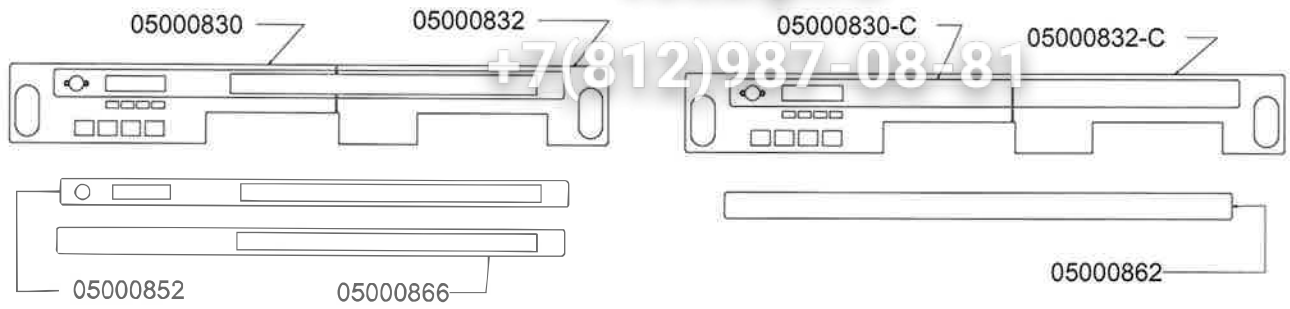

VARIANTI INVOLUCRO COMANDI

3rd 06 11 2017

vsezip.ru

+7(812)987-08781

A
U
R
E
L
I
A