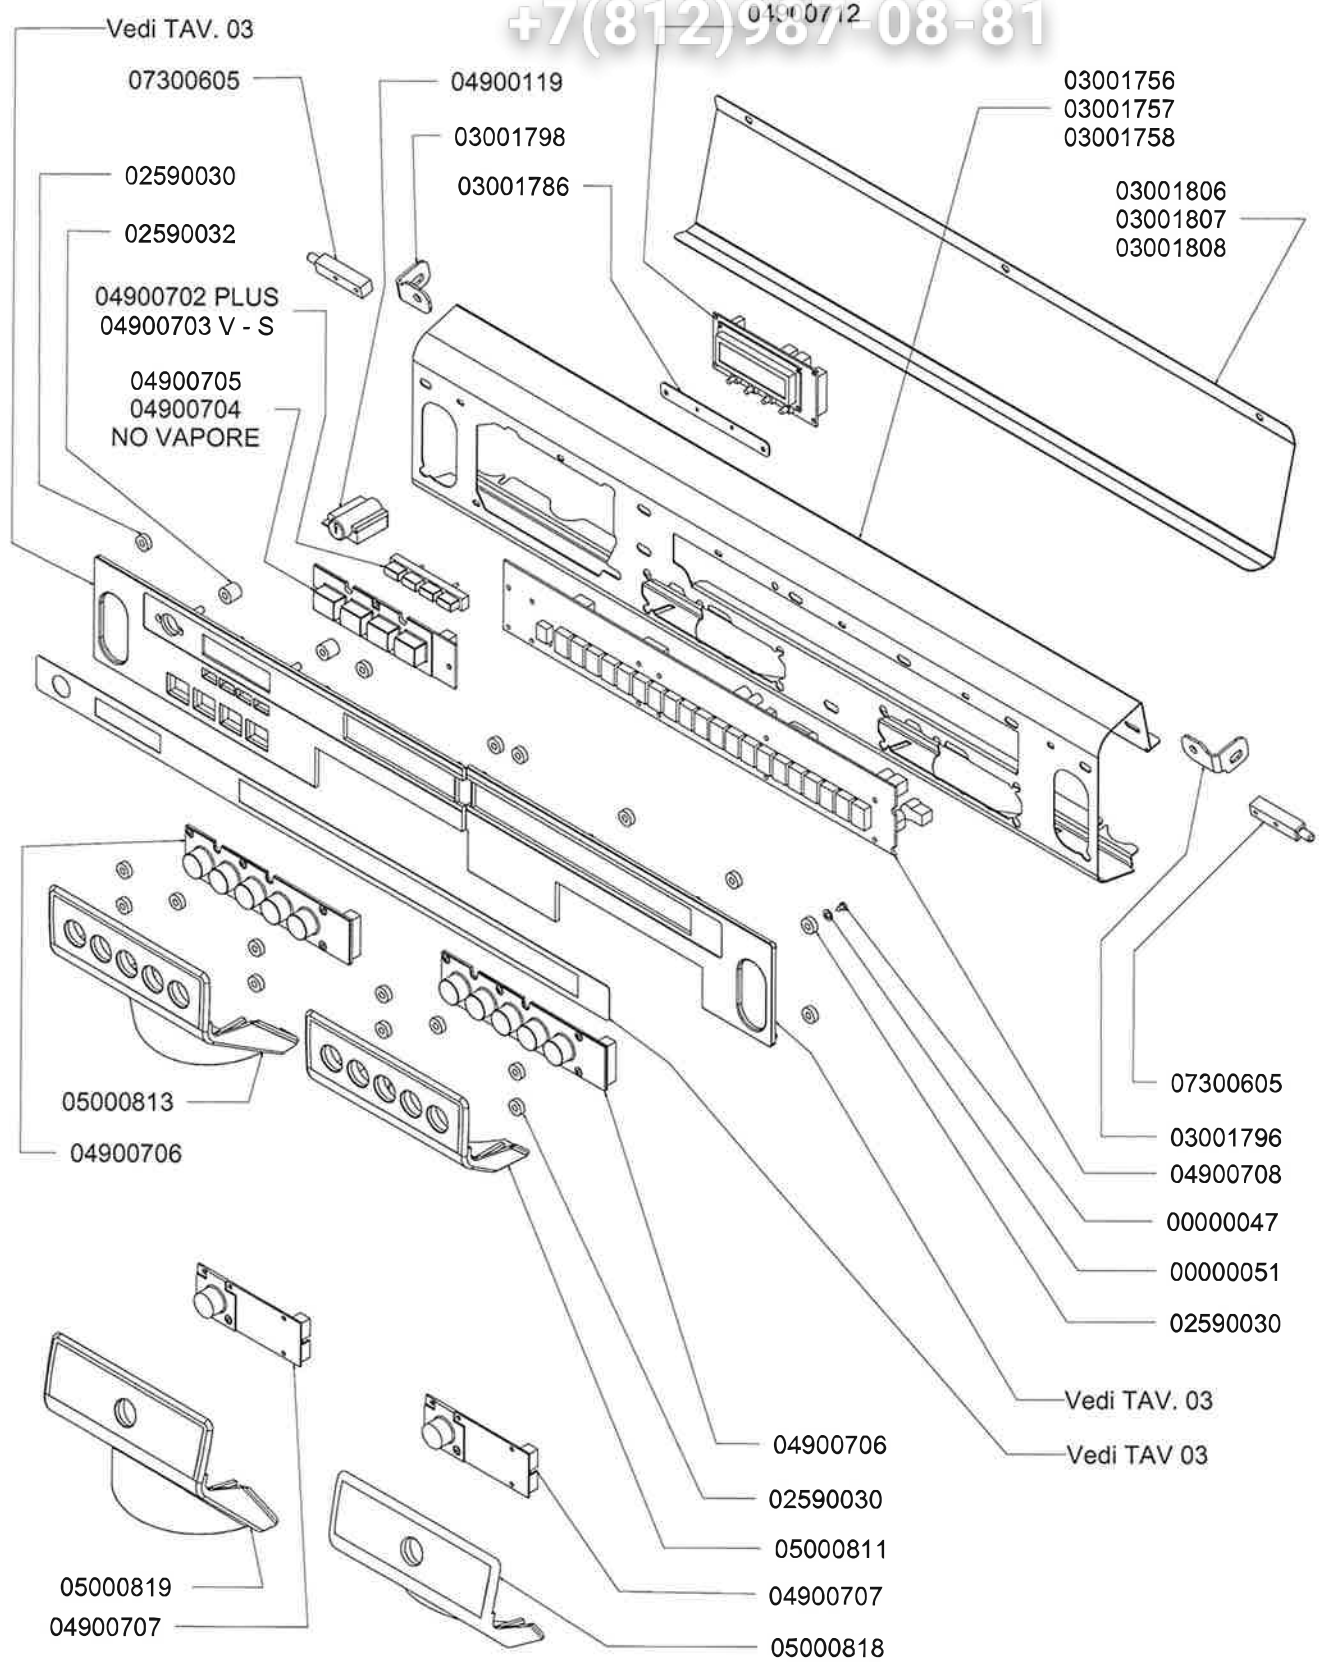

COMPONENTI GRUPPO INVOLUCRO COMANDI

311 06 11 11 11

vsezip.ru

+7(812)987-08-81

A
U
R
E
L
I
A

nuova simonelli

TAV 02