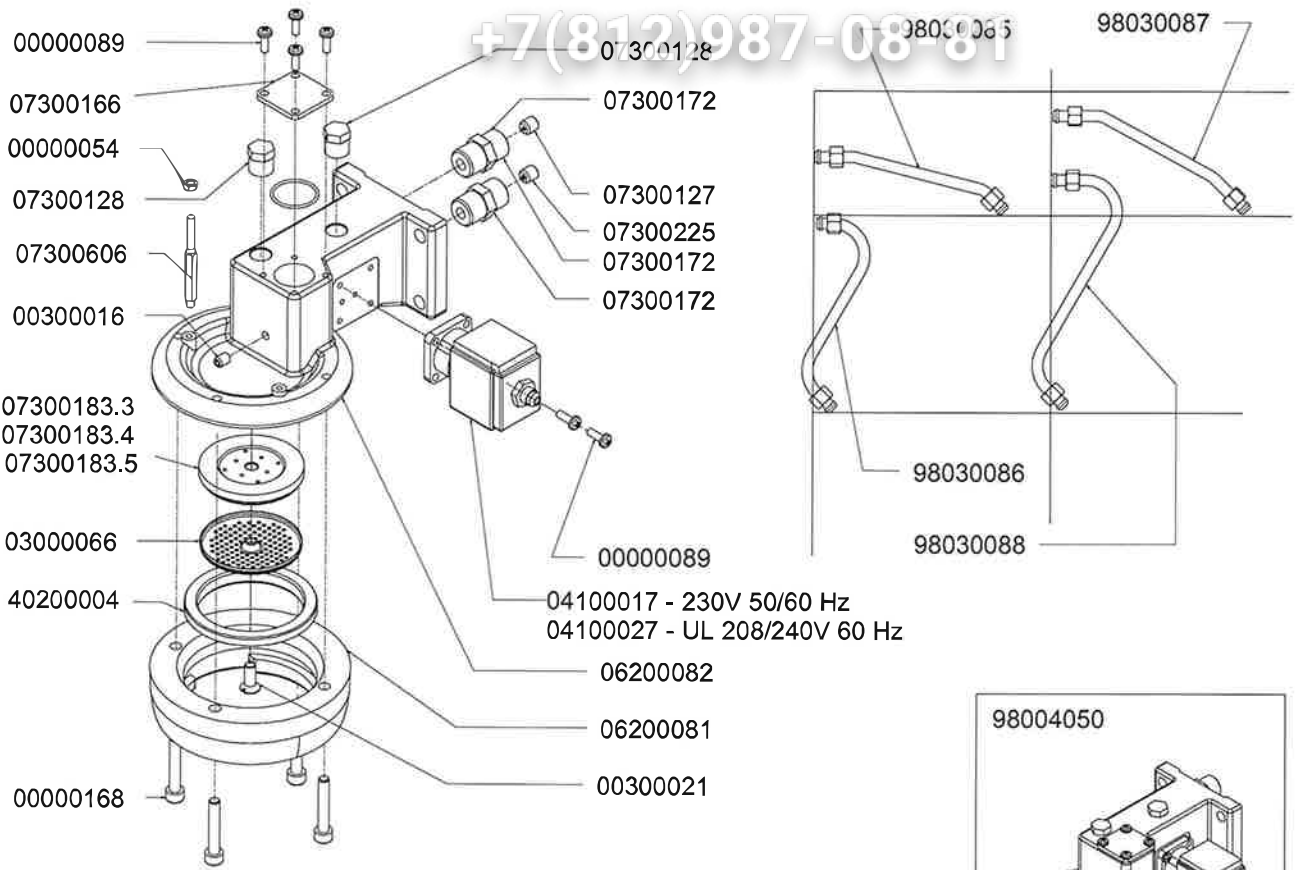

COMPONENTI GRUPPO ERGOAZIONE

vsezip.ru

A
U
R
E
L
I
A