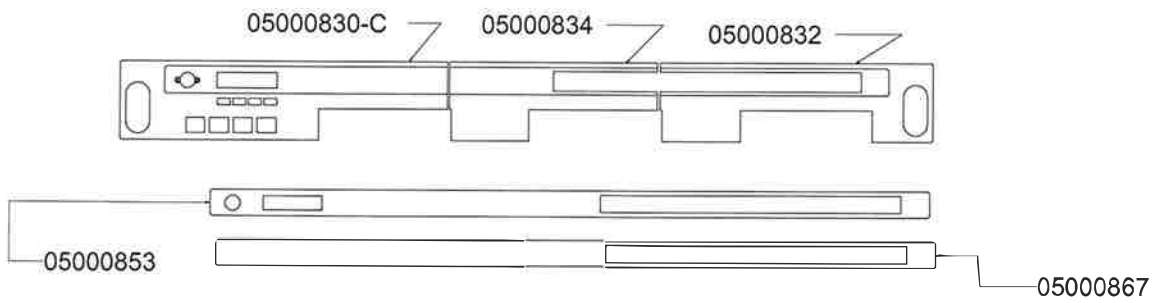

VARIANTI INVOLUCRO COMANDI

3rd 06 11 2017

vsezip.ru

+7(812)987-08781

A
U
R
E
L
I
A