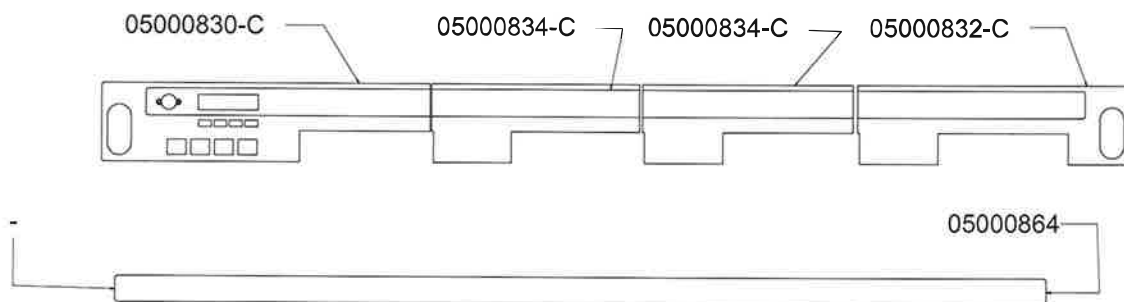

VARIANTI INVOLUCRO COMANDI

3rd 06 11 2017

vsezip.ru

+7(812)987-08781

A
U
R
E
L
I
A