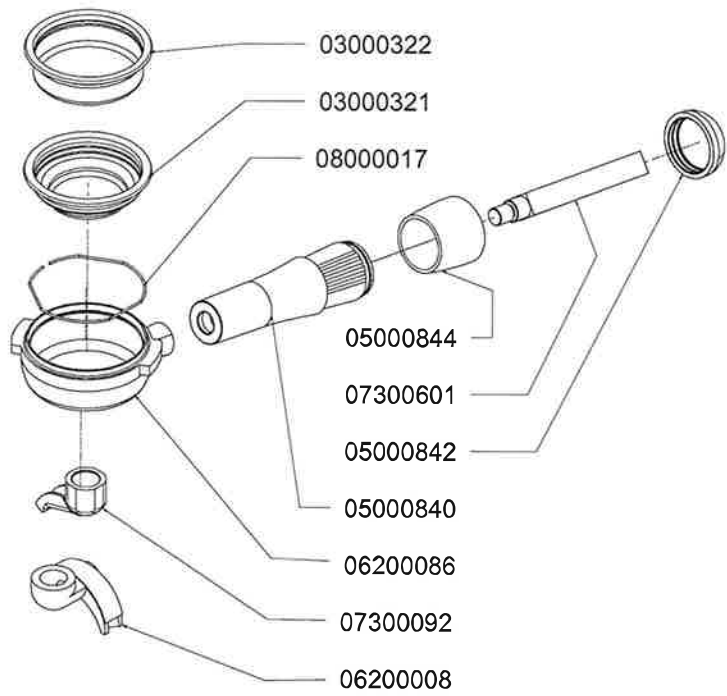

COMPONENTI GRUPPO ERGOAZIONE

vsezip.ru

A
U
R
E
L
I
A