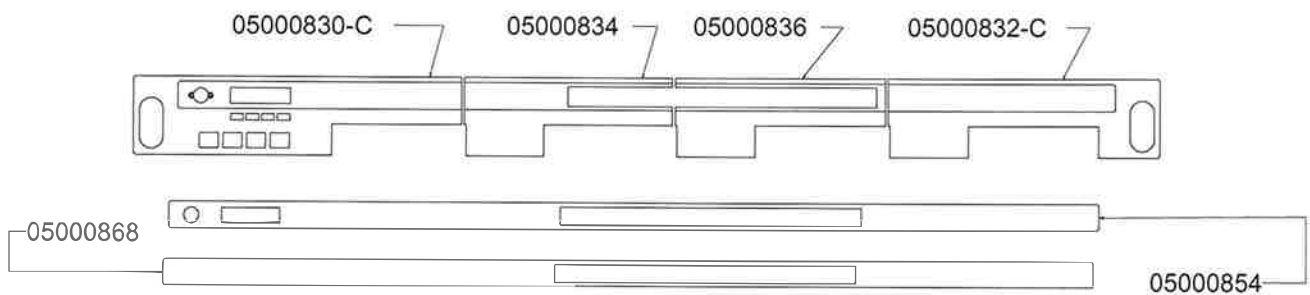

VARIANTI INVOLUCRO COMANDI

3rd 06 11 2017

vsezip.ru

+7(812)987-08781

A
U
R
E
L
I
A