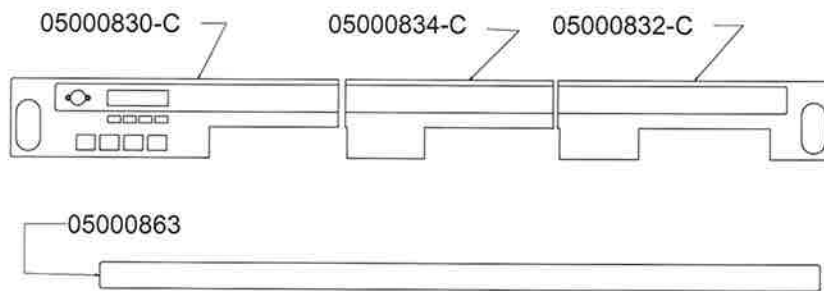

VARIANTI INVOLUCRO COMANDI

3rd 06 11 2017

vsezip.ru

+7(812)987-08781

A
U
R
E
L
I
A