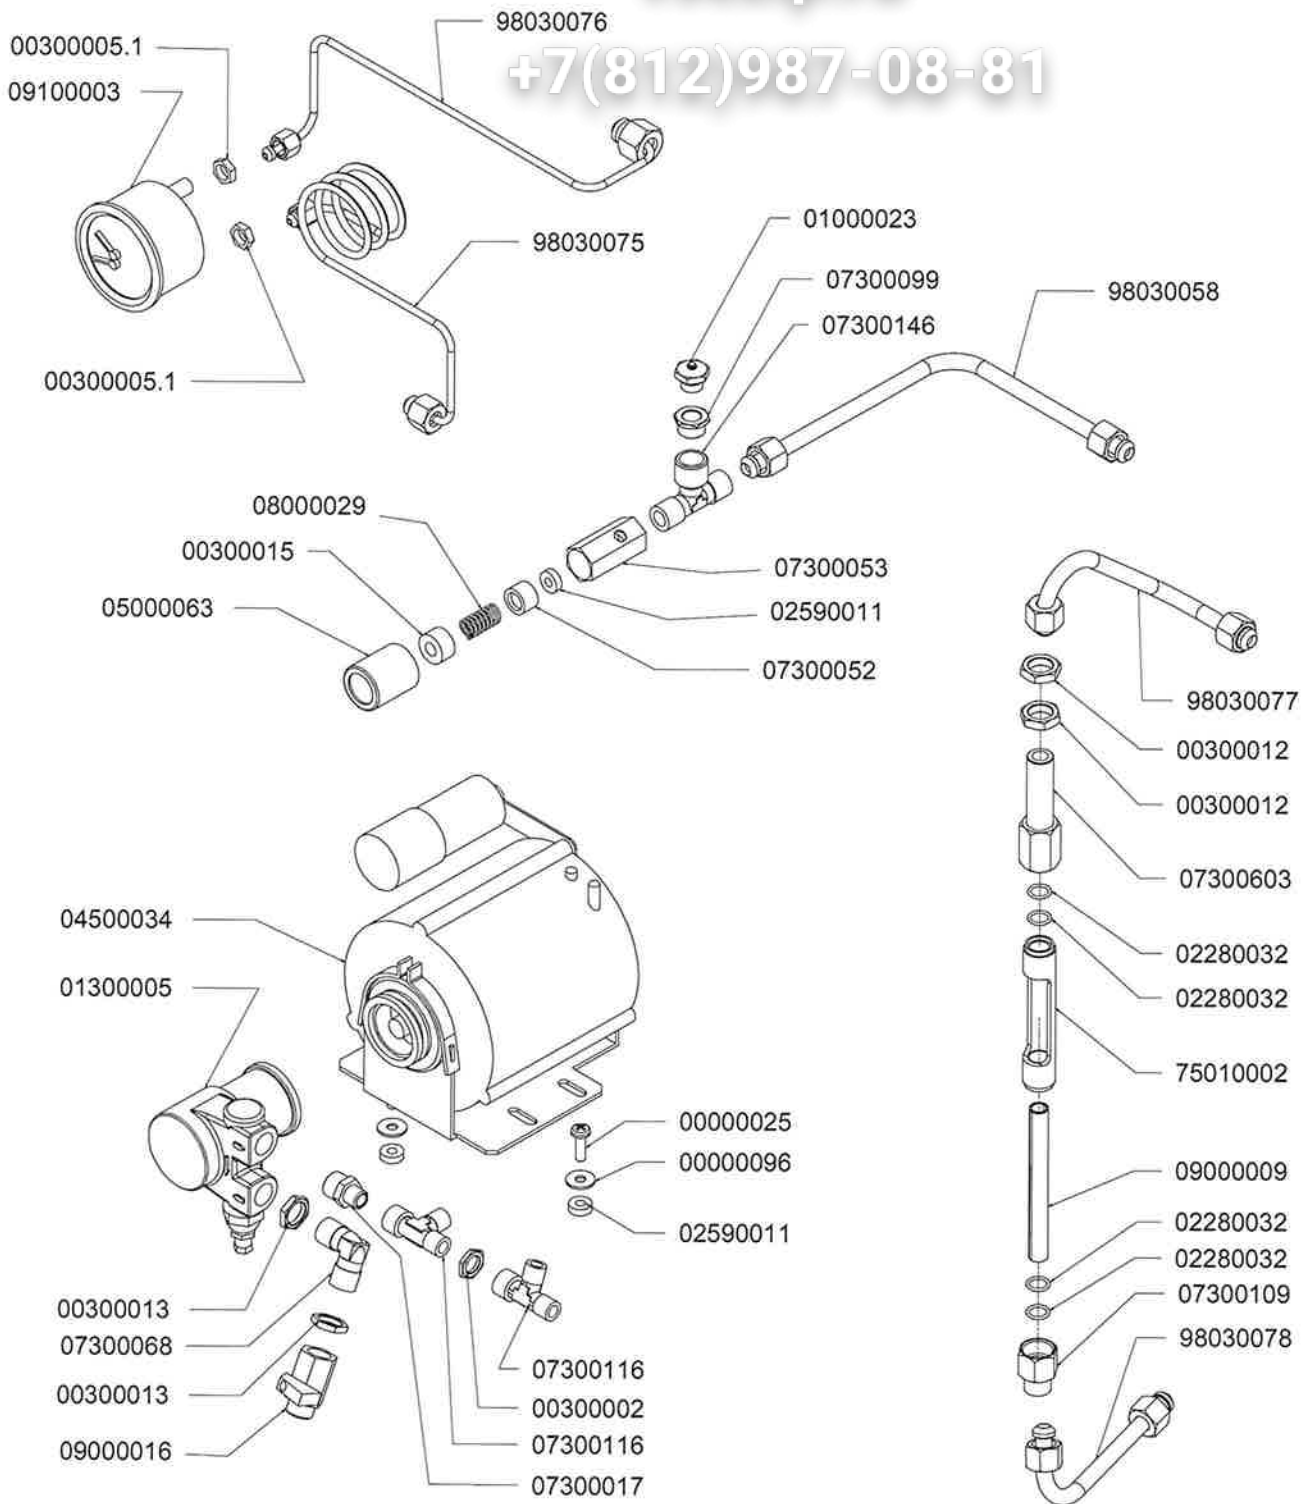

## COMPONENTI IDRAULICI

CODICE	DESCRIZIONE	DES ING
01000113	TUBO INGRESSO	Valore
01000012	TUBO SCARICO	Valore
01000087	TUBO SCARICO	Valore
00000086	FASCETTA	Valore
00000113	FASCETTA	Valore